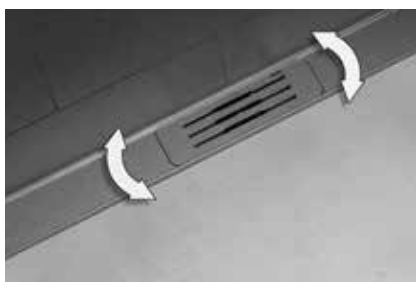

**SAVRŠENO
INTEGRIRANA
I HIGIJENSKA.**

SVE TEČE GLATKO.

Kada nema kutova i rubova koji bi usporavali protok, sve teče glatko. Ugodna za oko i dobra za higijenu.

Očistite u tren oka

Sa učinkom samo-čišćenja

Vrlo jednostavno

Potopna cijev s membranskim zatvaračem neugodnih mirisa može se ukloniti za čišćenje.

Pametna tehnologija za jednostavnu ugradnju

Veća sloboda dizajna

Profil od nehrđajućeg čelika moguće je skratiti s obje strane s 1000 mm na 400 mm, čime se može precizno prilagoditi dimenzijama bilo koje površine prostora za tuširanje. Time se postiže cjelokupni estetski dojam bez komadića pločica sa strana, posebno kod pločica velikog formata.

Preklopna prirubnica odvoda za ugradnju u ravnini sa zidom.

Odvod je moguće postaviti izravno na zid za zidne obloge od 10 mm, uklj. ljepilo za pločice.

Uključena brtveća manšeta

Brtveća manšeta uključena je u set za izradu kompozitne brtve.

Prilagođena je da odgovara

Poravnanje paralelnosti u odnosu na zid. Podešavanje visine za debljinu pločice od 8 do 18 mm, uključujući ljepilo za pločice.

Infografika učinkovitosti

Odvod	v (mm)	Učinkovitost [l/s]
-------	--------	--------------------