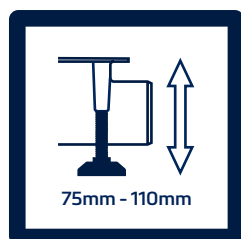

„Kada je u pitanju odvod tuša, želim da ga je lako ugraditi i jednostavno čistiti.“

Prednosti