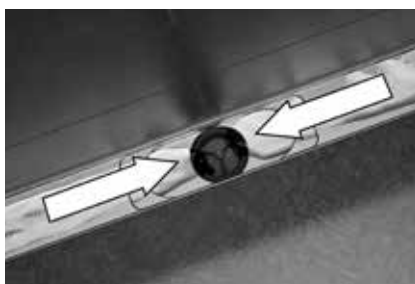

**SAVRŠENO
INTEGRIRANA
I HIGIJENSKA.**

SVE TEČE GLATKO.

Kada nema kutova i rubova koji bi usporavali protok, sve teče glatko. Ugodna za oko i dobra za higijenu.

Očistite u tren oka

Sa učinkom samo-čišćenja

Unutarnji pad optimizira odvod vode i učinak samo-čišćenja, time smanjujući potrebnu količinu čišćenja. Također puzdano sprječava nastajanje lokvica.

Sa najjednostavnijim pomagalima

Isplahnite, obrišite i gotovo: obična krpica je sve što trebate da biste očistili TECElineo od nehrđajućeg čelika.

Vrlo jednostavno

Potopna cijev s membranskim zatvaračem neugodnih mirisa može se ukloniti za čišćenje.

Pametna tehnologija za jednostavnu ugradnju

Veća sloboda dizajna

Profil od nehrđajućeg čelika moguće je skratiti s obje strane s 1000 mm na 400 mm, čime se može precizno prilagoditi dimenzijama bilo koje površine prostora za tuširanje. Time se postiže cjelokupni estetski dojam bez komadića pločica sa strana, posebno kod pločica velikog formata.

Preklopna prirubnica odvoda za ugradnju u ravnini sa zidom.

Odvod je moguće postaviti izravno na zid za zidne obloge od 10 mm, uklj. ljepilo za pločice.

Uključena brtveća manšeta

Brtveća manšeta uključena je u set za izradu kompozitne brtve.