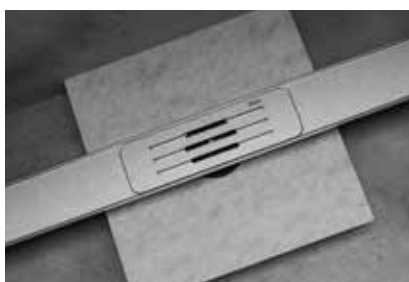

Unutarnji pad optimizira odvod vode i učinak samo-čišćenja, time smanjujući potrebnu količinu čišćenja. Također puzdano sprječava nastajanje lokvica.

Sa najjednostavnijim pomagalima

Isplahnite, obrišite i gotovo: obična krpica je sve što trebate da biste očistili TECElineo od nehrđajućeg čelika.

Vrlo jednostavno

Potopna cijev s membranskim zatvaračem neugodnih mirisa može se ukloniti za čišćenje.

Pametna tehnologija za jednostavnu ugradnju

Veća sloboda dizajna

Profil od nehrđajućeg čelika moguće je skratiti s obje strane s 1000 mm na 400 mm, čime se može precizno prilagoditi dimenzijama bilo koje površine prostora za tuširanje. Time se postiže cjelokupni estetski dojam bez komadića pločica sa strana, posebno kod pločica velikog formata.

Preklopna prirubnica odvoda za ugradnju u ravnini sa zidom.

Odvod je moguće postaviti izravno na zid za zidne obloge od 10 mm, uklj. ljepilo za pločice.

Uključena brtveća manšeta

Brtveća manšeta uključena je u set za izradu kompozitne brtve.

Prilagođena je da odgovara

Poravnanje paralelnosti u odnosu na zid. Podešavanje visine za debljinu pločice od 8 do 18 mm, uključujući ljepilo za pločice.

Infografika učinkovitosti

Odvod	v (mm)	Učinkovitost [l/s]
-------	--------	--------------------