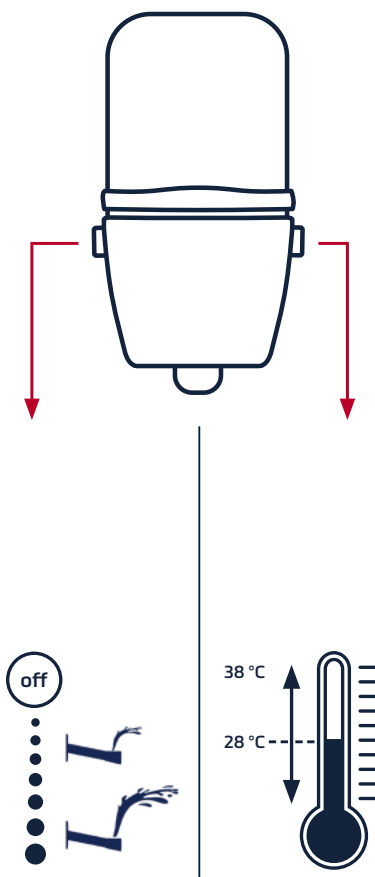

DOOPRAVDY SNADNÉ.

Intuitivní ovládání

Trysku aktivujete pouhým otočením regulátoru – podobně jako u běžné baterie. Stejně snadno si nastavíte i teplotu vody. Ovládání je přirozené a rychle si na něj zvyknete.

Bez přívodu el. energie

Proud vody pracuje pouze s tlakem ve vodovodním systému, takže toaleta nepotřebuje žádný přívod elektrické energie.

Sprchovací tryška

Oba modely mají speciálně vyvinutou sprchovací trysku, která vytváří jemný, ale účinný proud vody. Ten se postará o příjemnou a hygienickou očistu.

Maximální čistota

Díky efektivnímu oplachu stačí jen krátká chvíle, a výsledek je dokonale čistý pocit. Intenzitu proudu si můžete přizpůsobit tak, jak vám vyhovuje.

TRYSKA/SPRCHOVACÍ RAMENO

Promyšleno do posledního detailu.