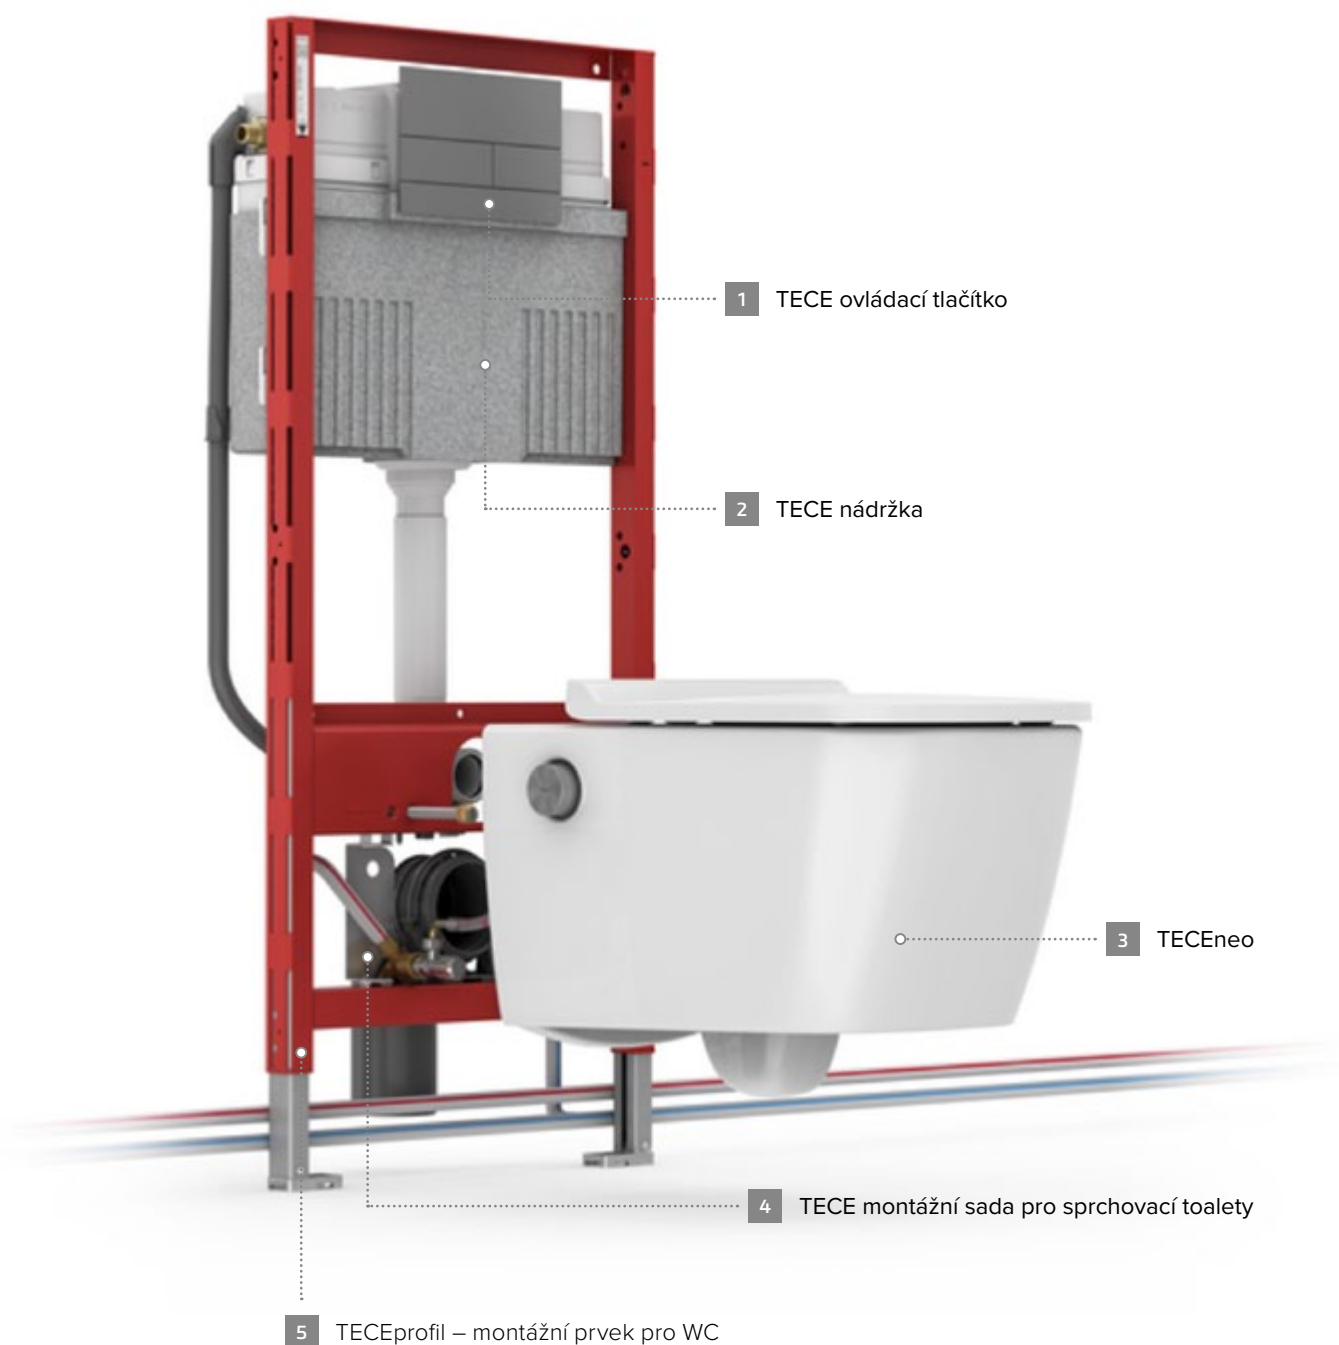

SPRCHOVACÍ TOALETY V SYSTÉMU

Dokonalý výrobek dosáhne plné účinnosti pouze jako součást perfektního systému, kde se stává částí celostního řešení.

A to je sakra zásadní rozdíl.

V sanitárních systémech je naše síla

Před nebo za stěnou: TECE nabízí profesionálům ucelený program systémových komponentů, které jsou v dokonalém souladu. Tímto způsobem zajišťujeme, aby naše produkty vzájemně spolupracovaly stejně hladce, jako pracují samostatně.