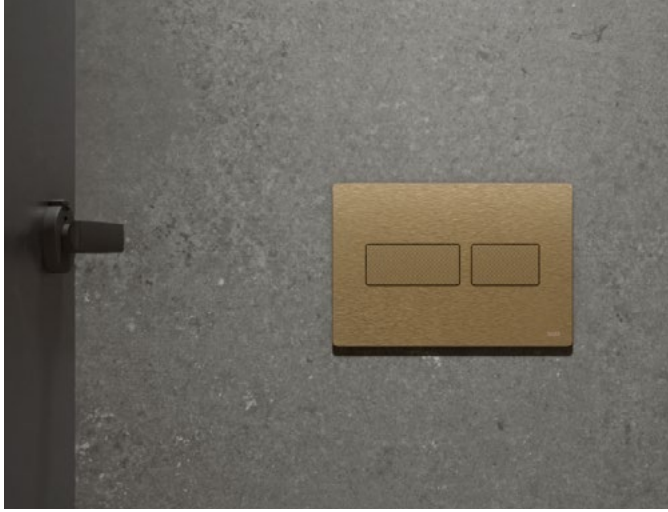

* Knapp med anti-fingerprint

TECEloop eget inlägg

8002148
Eget inlägg
Kan täckas med valfritt material

Använd samma material på spolknappen som på väggen för att integrera TECEloop och skapa ett harmoniskt, stilrent badrum.