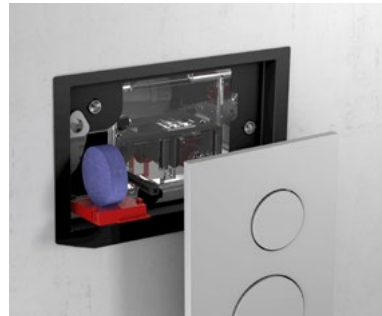

Insats för rengöringstabletter

Ger fräsch doft i toaletten och minskar risken för kalkavlagringar. Kan eftermonteras och passar alla TECE inbyggnadsfixturer.

8009032

Insats för rengöringstabletter

Passar spolknapp TECEsquare glas, TECElux Mini, TECEvelvet, TECEloop och TECEnow.

8009044

Insats för rengöringstabletter

Passar spolknapp TECEsquare metall, TECEsquare satinerat glas och TECEsolid.

8000043

Rengöringstabletter

Reservdelsgaranti

TECE garanterar att du kan köpa reservdelar till TECE inbyggnadsfixturer i upp till 25 år.