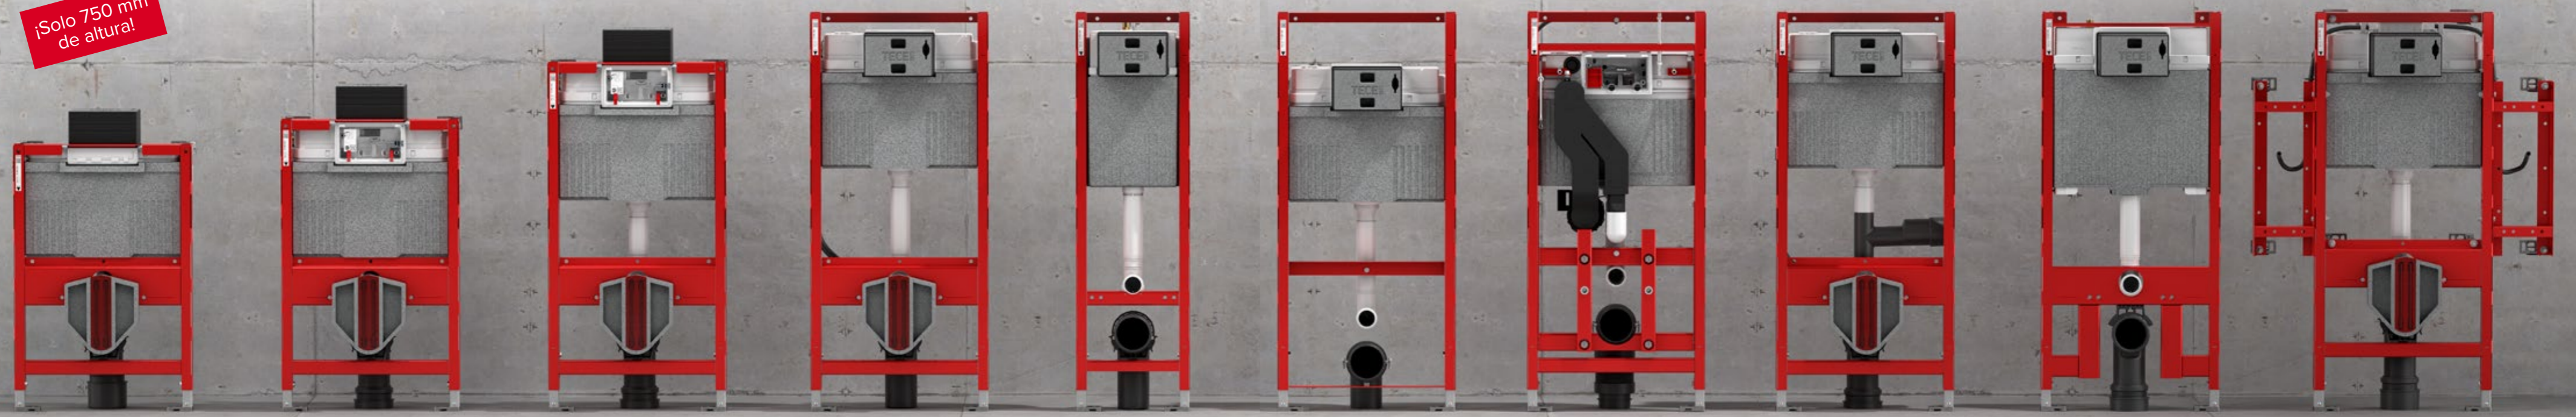

TECE

UNA SOLUCIÓN SIEMPRE A MANO

¡Solo 750 mm de altura!

¡Solo 320 mm de ancho!

¡Cisterna de solo 80 mm de profundidad!

9300291
TECEprofil Módulo WC con cisterna Uni 750, altura de instalación 750 mm

9300301
TECEprofil Módulo WC con cisterna Uni, altura de instalación 820 mm

9300322
TECEprofil Módulo WC con cisterna Uni, altura de instalación 980 mm

9300300
TECEprofil Módulo WC con cisterna Uni, altura de instalación 1120 mm

9300600
TECEprofil Módulo WC con cisterna Compact 320, altura de instalación 1120 mm

9300388
TECEprofil Módulo WC «Kids» con cisterna Uni, para inodoro al suelo, altura de instalación 1120 mm

9600400
TECElux 400 Módulo WC, regulable en altura, con sistema de absorción de olores, altura de instalación 1120 mm

9300303
TECEprofil Módulo WC con cisterna Uni, con conexión para extracción de olores (DN 70), altura de instalación 1120 mm

9300500
TECEprofil Módulo WC con cisterna Octa II, 8 cm, altura de instalación 1120 mm