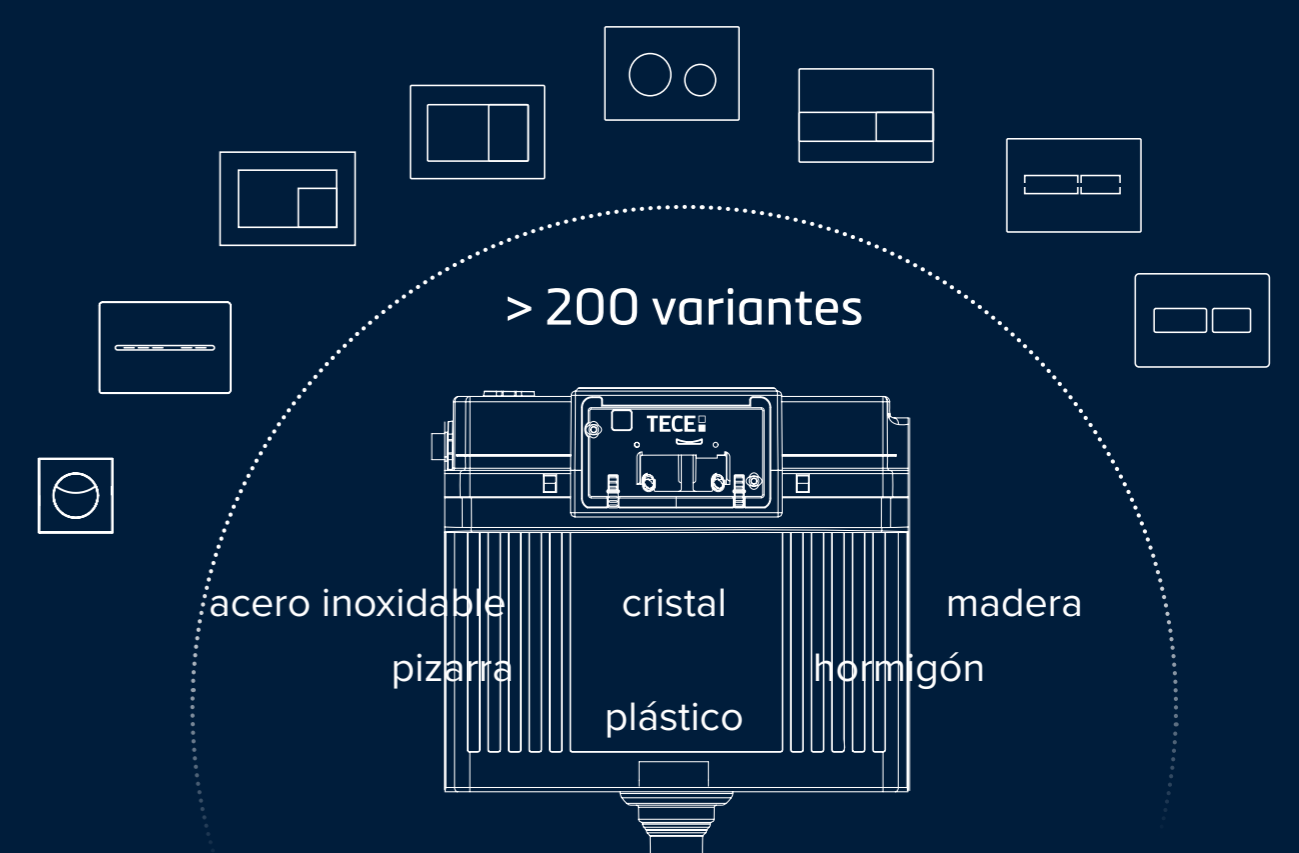

9320013
TECEprofil Módulo de urinario con elemento de descarga U 2, altura de instalación 1120 mm

9820031
TECE Cartucho de descarga a presión U 1

9242092
TECEfilo Unidad de válvula de 230/12 V

9242091
TECEfilo Unidad de válvula con batería de 7,2 V

9820089
TECE Cartucho electrónico de urinario para válvula de desagüe U 1

9380014
TECEprofil Fijación del módulo con ajuste de profundidad y cierre rápido

SIEMPRE COMPATIBLES

Con las placas de accionamiento para inodoro de TECE, no existen límites en cuanto a diseño y flexibilidad. Al realizar reformas o modernizaciones, pueden intercambiarse independientemente de la serie o del año del modelo. Y esto sigue siendo posible incluso después de décadas.