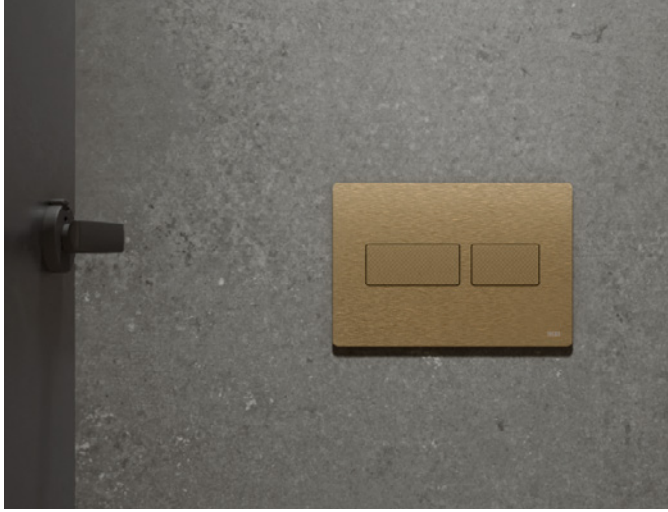

* Knapp med anti-fingerprint

TECEloop eget inlägg

8002148
Eget inlägg
Kan täckas med valfritt material

Använd samma material på spolknappen som på väggen för att integrera TECEloop och skapa ett harmoniskt, stilrent badrum.