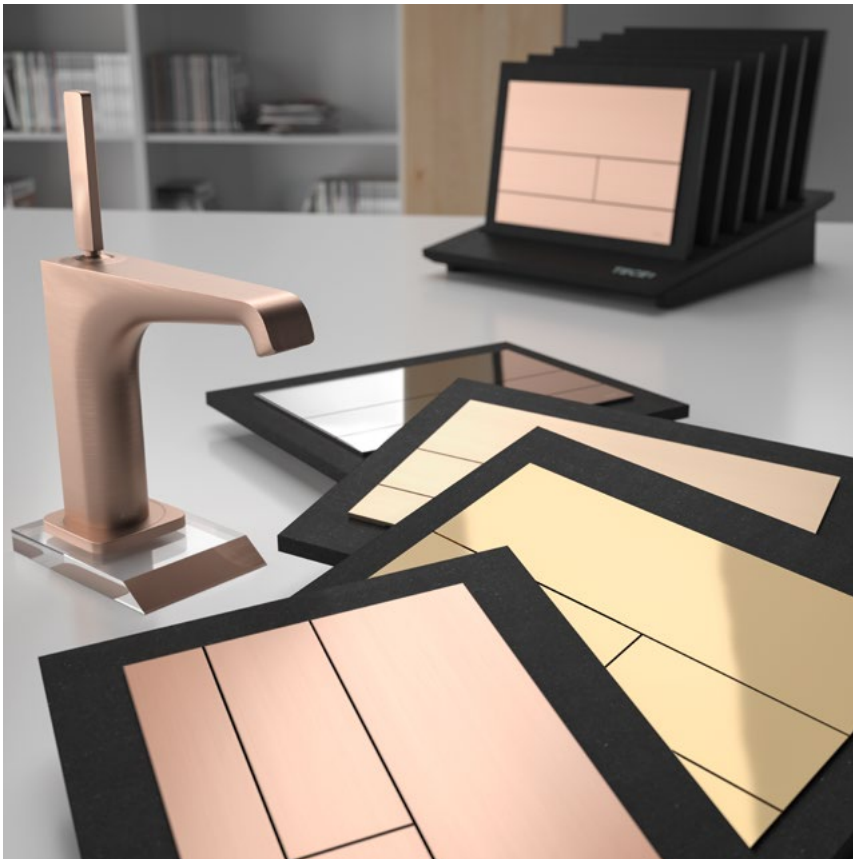

DIN VÄG TILL ÖNSKAD YTA

Planerar du ett projekt med 25 eller fler spolknappar i en unik färg eller yta? Kontakta oss och ange önskad serie och färg – så guidar vi dig genom processen och hjälper till att förverkliga din idé.

Vi ser fram emot
din offertförfrågan

Mer information finns på:

www.tece.se

TECE Sverige

T 010-200 81 40

info@tece.se

www.tece.se

Utseende och ytstruktur kan variera beroende på material, tillverkningsprocess och ljusförhållanden.