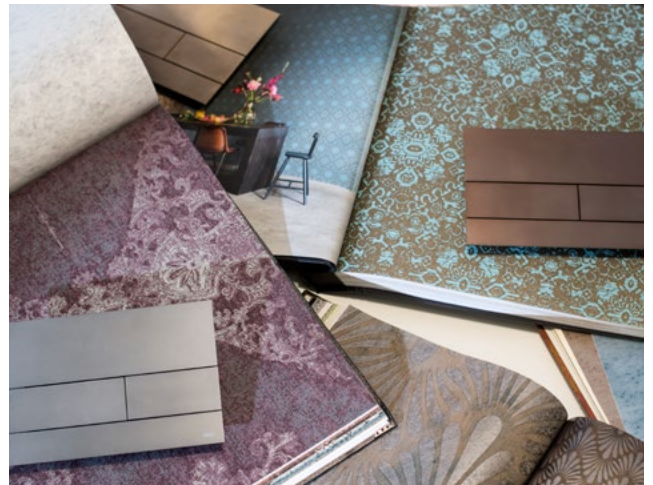

TECE

PERFEKT MATCHNING FÖR DESIGNPROJEKT

TECE spolknappar i anpassade färger och ytor

Sanitetssystem

close to you

FÖR DESIGNKONCEPT MED KÄNSLA FÖR DETALJER

Lyft designkonceptet med spolknappar i önskad färg.
En genomtänkt detalj som skapar ett harmoniskt helhetsintryck
– in i minsta detalj.

Skräddarsydd estetik

Grönt som matchar WC-porslinets retrokänsla. Balibrunt i linje med er grafiska profil. Eller borstad nickel som harmonierar med tidstypiska blandare. Med skräddarsydda ytor skapas en estetik som både fångar blicken och smälter sömlöst in i rummets helhet.

Från RAL-palettens breda färgurval till standard-, retro- och keramikkulörer samt galvaniska ytor med elegant briljans. Resultatet är lösningar där exklusivitet märks in i minsta detalj.

TECESquare Metall

För klassisk elegans

Med standard-, retro- och keramikkulörer kan spolknappen anpassas till både sanitetsporcelain och tidstypiska färgskalor. Resultatet blir ett harmoniskt uttryck som framhäver klassiska toner och kompletterar moderna nyanser.