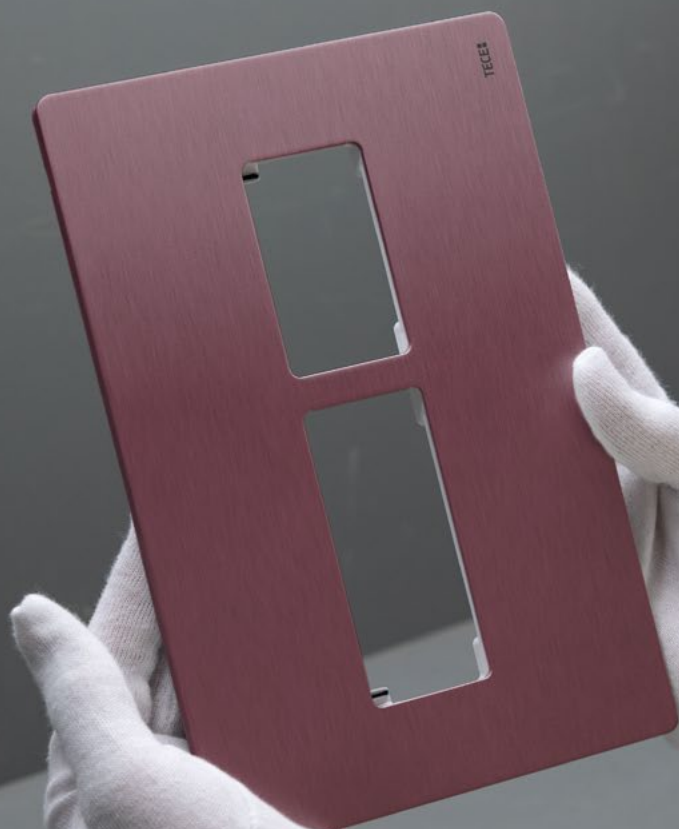

TECE

PERFEKT MATCHNING FÖR DESIGNPROJEKT

TECE spolknappar i anpassade färger och ytor

Sanitetssystem

close to you

FÖR DESIGNKONCEPT MED KÄNSLA FÖR DETALJER

Lyft designkonceptet med spolknappar i önskad färg.
En genomtänkt detalj som skapar ett harmoniskt helhetsintryck
– in i minsta detalj.

Skräddarsydd estetik

Grönt som matchar WC-porslinets retrokänsla. Balibrunt i linje med er grafiska profil. Eller borstad nickel som harmonierar med tidstypiska blandare. Med skräddarsydda ytor skapas en estetik som både fångar blicken och smälter sömlöst in i rummets helhet.

Från RAL-palettens breda färgurval till standard-, retro- och keramikkulörer samt galvaniska ytor med elegant briljans. Resultatet är lösningar där exklusivitet märks in i minsta detalj.

TECESquare Metall

För klassisk elegans

Med standard-, retro- och keramikkulörer kan spolknappen anpassas till både sanitetsporcelain och tidstypiska färgskalor. Resultatet blir ett harmoniskt uttryck som framhäver klassiska toner och kompletterar moderna nyanser.