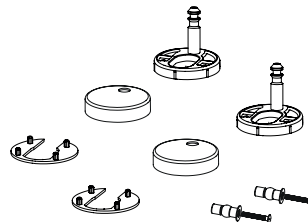

Фиксаторы сиденья унитаза TECEspring Pro

арт. **К 1**
S782002 1 компл.