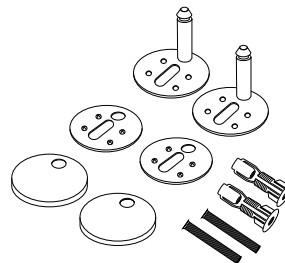

Фиксаторы сиденья унитаза d=60 мм

арт. **К 1**
9720999 1 компл.