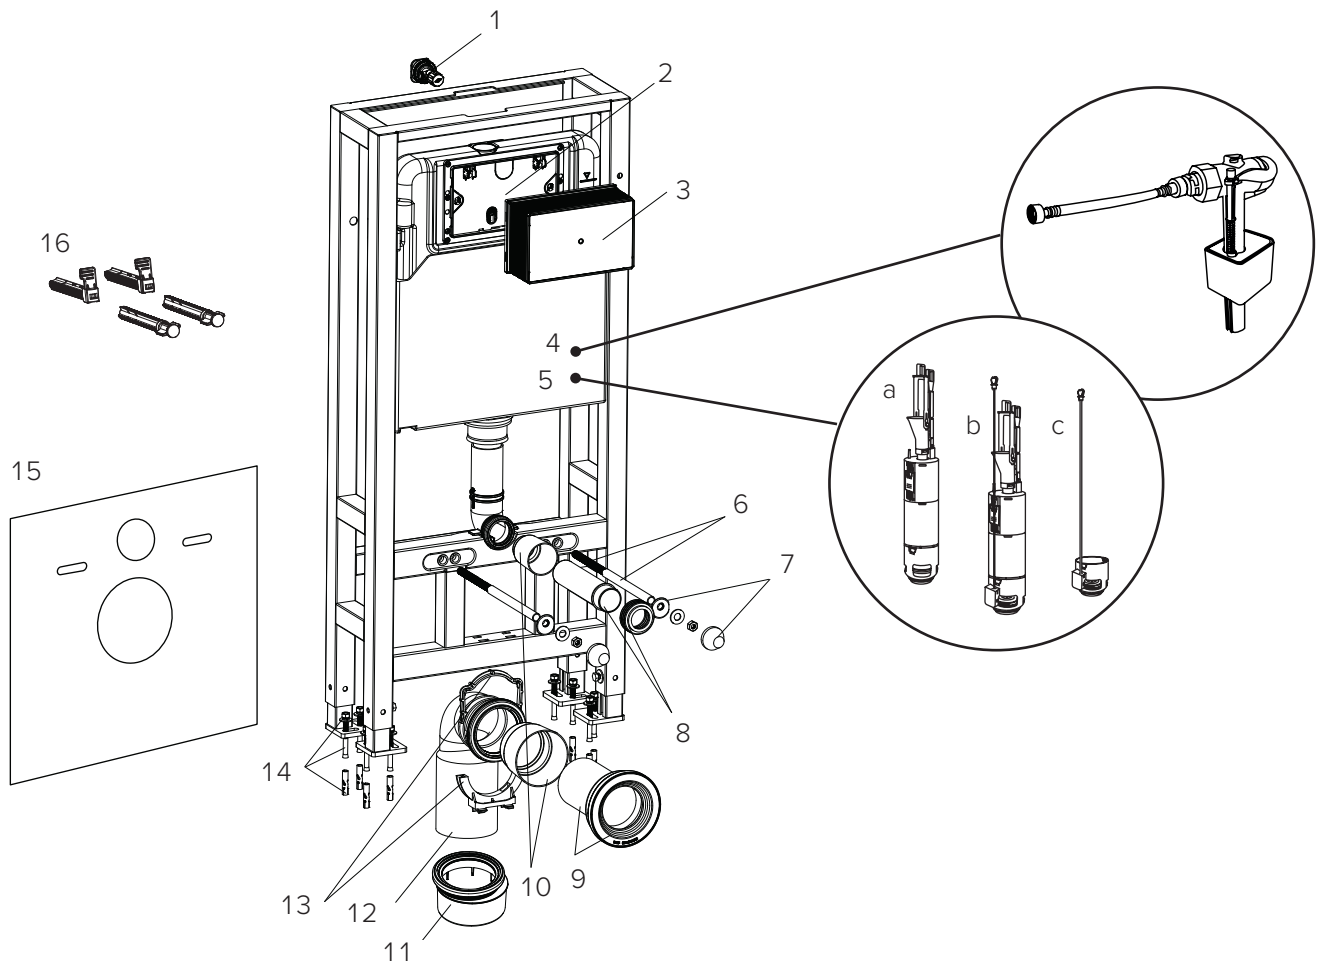

TECEspring profil – Застенные модули

Застенный модуль TECEspring, арт. S500393

№	Наименование	арт.	К 1
1	Угловой заливной вентиль	AF042300-L15	1 шт.
2	Крышка бачка	AF042300-L3	1 шт.
3	Монтажный туннель	AF042300-L106	1 шт.
4	Заливной клапан с армированным шлангом	AF042300-L16	1 шт.
5	а. Сливной клапан с корзиной без регулировки скорости смыва б. Сливной клапан с корзиной с регулировкой скорости смыва с. Корзина клапана с регулировкой скорости смыва	AF042300-L17 AF042300-L83 AF042300-L81	1 шт. 1 шт. 1 шт.
6	Комплект шпилек и защитных трубок	AF042300-L5	1 компл.
7	Крепежные элементы для унитаза	AF042300-L6	1 компл.
8	Сливной патрубок бачка с манжетой	AF042300-L7	1 шт.
9	Сливной патрубок унитаза с манжетой	AF042300-L8	1 шт.
10	Заглушки патрубков	AF042300-L9	1 компл.
11	Адаптер DN 90 / DN 110 с эксцентриком Адаптер DN 90 / DN 110 соосный	AF042300-L82 AF042300-L19	1 шт. 1 шт.
12	Фановый отвод DN 90 с уплотнительным кольцом	AF042300-L23	1 шт.
13	Держатель фанового отвода с фиксатором	AF042300-L11	1 шт.
14	Комплект крепежных элементов для фиксации модуля	AF042300-L111	1 шт.
15	Прокладка для монтажа унитаза	AF042300-L107	1 шт.
16	Фиксирующие штыри и толкатели	AF042300-L20	1 компл.