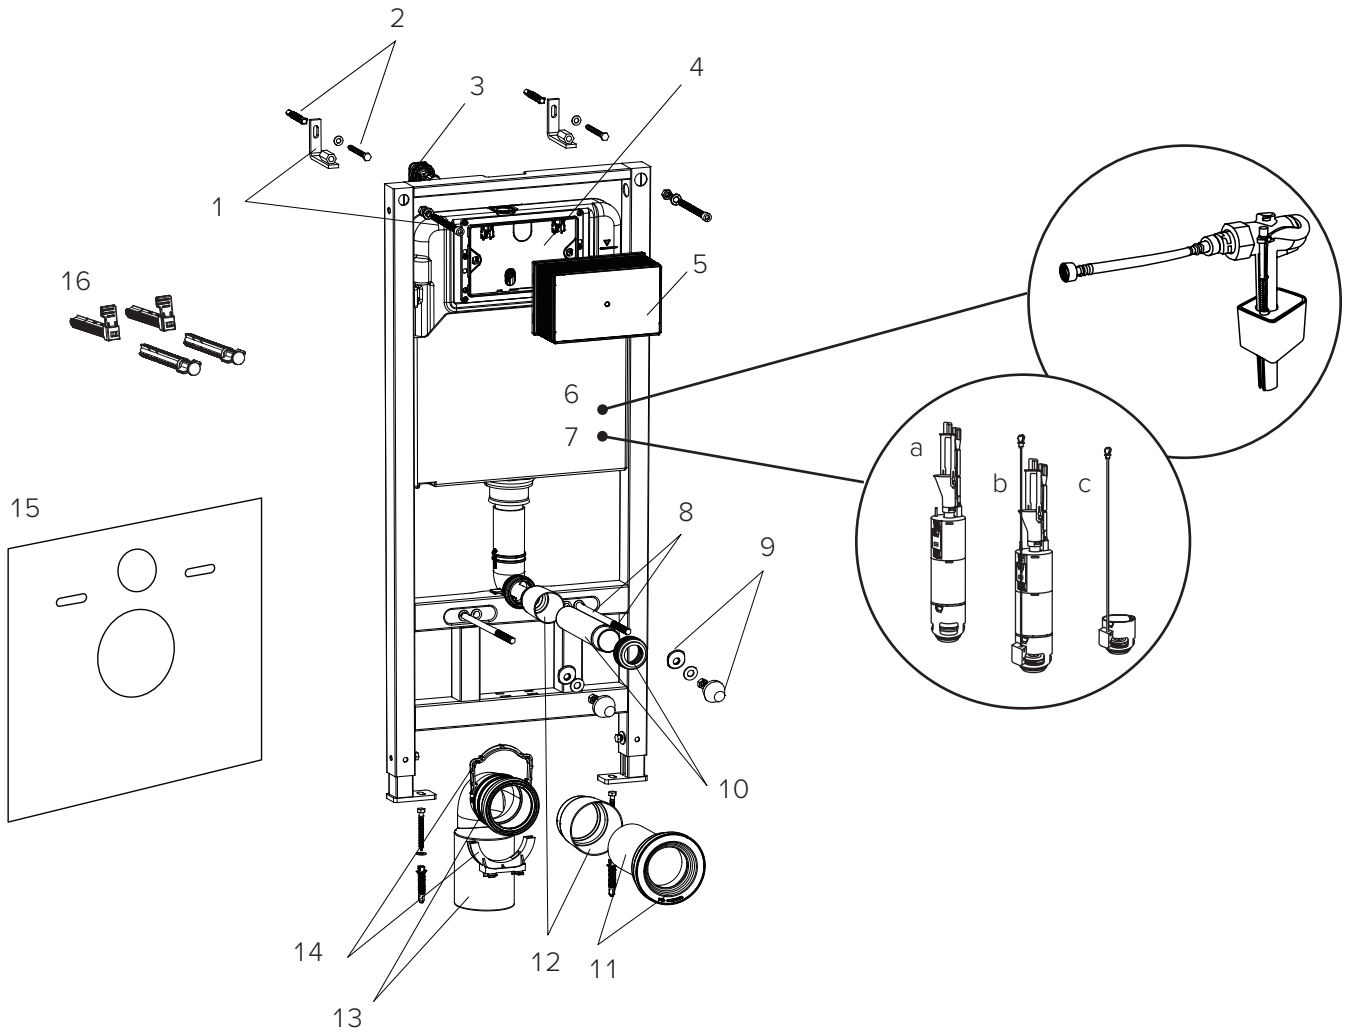

Застенный модуль TECEspring base, арт. S400401

№	Наименование	арт.	К 1
1	Кронштейны с крепежными элементами	AF042300-L2	1 компл.
2	Крепежные болты с дюбелями	AF042300-L1	1 компл.
3	Угловой заливной вентиль	AF042300-L15	1 шт.
4	Крышка бачка	AF042300-L3	1 шт.
5	Монтажный туннель	AF042300-L106	1 шт.
6	Заливной клапан с армированным шлангом	AF042300-L16	1 шт.
7	а. Сливной клапан с корзиной без регулировки скорости смыва б. Сливной клапан с корзиной с регулировкой скорости смыва с. Корзина клапана с регулировкой скорости смыва	AF042300-L17 AF042300-L83 AF042300-L81	1 шт. 1 шт. 1 шт.
8	Комплект шпилек и защитных трубок	AF042300-L5	1 компл.
9	Крепежные элементы для унитаза	AF042300-L6	1 компл.
10	Сливной патрубок бачка с манжетой	AF042300-L7	1 шт.
11	Сливной патрубок унитаза с манжетой	AF042300-L8	1 шт.
12	Заглушки патрубков	AF042300-L9	1 компл.
13	Фановый отвод DN 110 с уплотнительным кольцом	AF042300-L10	1 шт.
14	Держатель фанового отвода с фиксатором	AF042300-L11	1 шт.
15	Прокладка для монтажа унитаза	AF042300-L107	1 шт.
16	Фиксирующие штыри и толкатели	AF042300-L20	1 компл.