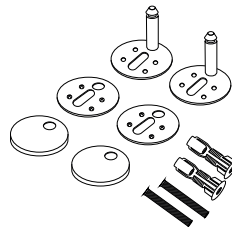

Фиксаторы сиденья унитаза d=45 мм

арт. **К 1**
9720998 1 компл.