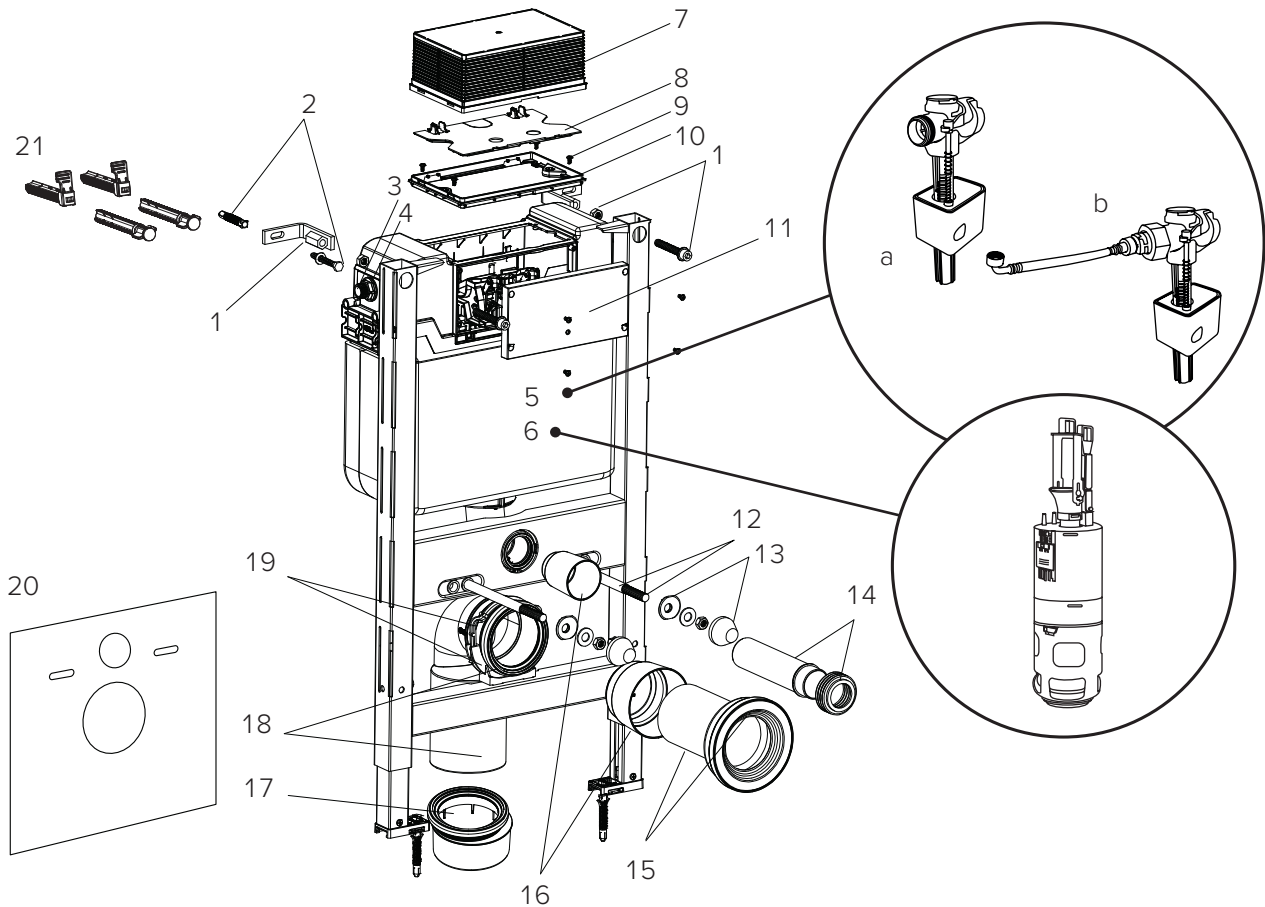

Застенный модуль TECESpring profil h=820 мм, арт. S300380

№	Наименование	арт.	К 1
1	Кронштейны с крепежными элементами	AF042300-L2	1 компл.
2	Крепежные болты с дюбелями	AF042300-L1	1 компл.
3	Заливной вентиль (до 08.2025) Угловой заливной вентиль (с 09.2025)	AF042300-L100 AF042300-L15	1 шт. 1 шт.
4	Гайка заливного вентиля (до 08.2025)	AF042300-L101	1 шт.
5	а. Заливной клапан (до 08.2025) б. Заливной клапан (с 09.2025)	AF042300-L109 AF042300-L112	1 шт. 1 шт.
6	Сливной клапан с корзиной	AF042300-L110	1 шт.
7	Монтажный туннель	AF042300-L106	1 шт.
8	Крышка бачка	AF042300-L108	1 шт.
9	Саморезы для установки монтажной рамки	AF042300-L105	1 компл.
10	Рамка для фиксации панели смыва	AF042300-L104	1 шт.
11	Заглушка отверстия панели смыва	AF042300-L103	1 шт.
12	Комплект шпилек и защитных трубок	AF042300-L5	1 компл.
13	Крепежные элементы для унитаза	AF042300-L6	1 компл.
14	Сливной патрубок бачка с манжетой	AF042300-L7	1 шт.
15	Сливной патрубок унитаза с манжетой	AF042300-L8	1 шт.
16	Заглушки патрубков	AF042300-L9	1 компл.
17	Адаптер DN 90 /DN 110 с эксцентриком Адаптер DN 90 /DN 110 соосный	AF042300-L82 AF042300-L19	1 шт. 1 шт.
18	Фановый отвод DN 90 с уплотнительным кольцом	AF042300-L23	1 шт.
19	Держатель фанового отвода с фиксатором	AF042300-L11	1 шт.
20	Прокладка для монтажа унитаза	AF042300-L107	1 шт.
21	Фиксирующие штыри и толкатели	AF042300-L20	1 компл.