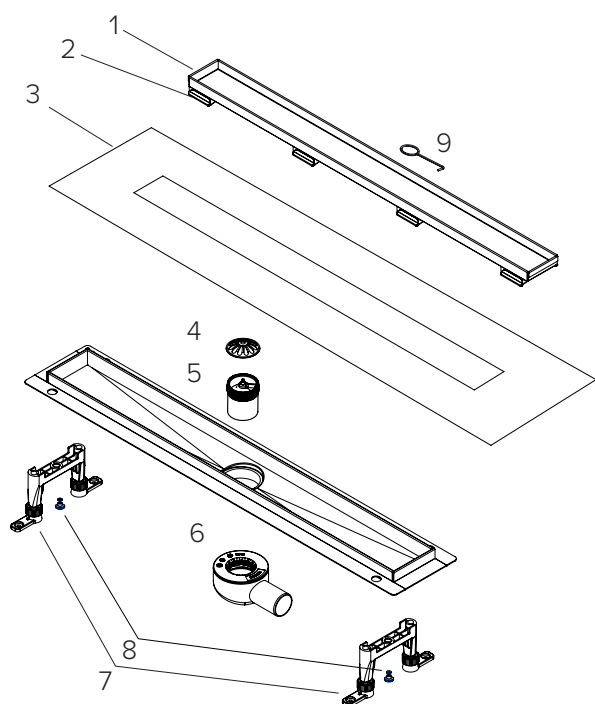

TECEspring linus – Дренажные каналы

№	Наименование	арт.	К 1
1	Основа для плитки «plate»		
	- 700 мм	S620700	1 шт.
	- 800 мм	S620800	1 шт.
	- 900 мм	S620900	1 шт.
	- 1000 мм	S621000	1 шт.
2	Комплект опор основы для плитки «plate» (8 шт.)	S620000	1 компл.
3	Гидроизоляционная манжета		
	- 700 мм	S620701	1 шт.
	- 800 мм	S620801	1 шт.
	- 900 мм	S620901	1 шт.
	- 1000 мм	S621001	1 шт.
4	Решетка для волос	S620006	1 шт.
5	Стакан гидрозатвора с мембраной	S620002	1 шт.
6	Сифон DN 50	S620001	1 шт.
7	Комплект опор для дренажного канала	S620003	1 компл.
8	Комплект крепежных элементов опор к каналу	S620004	1 компл.
9	Крючок для извлечения основы для плитки	S620005	1 шт.