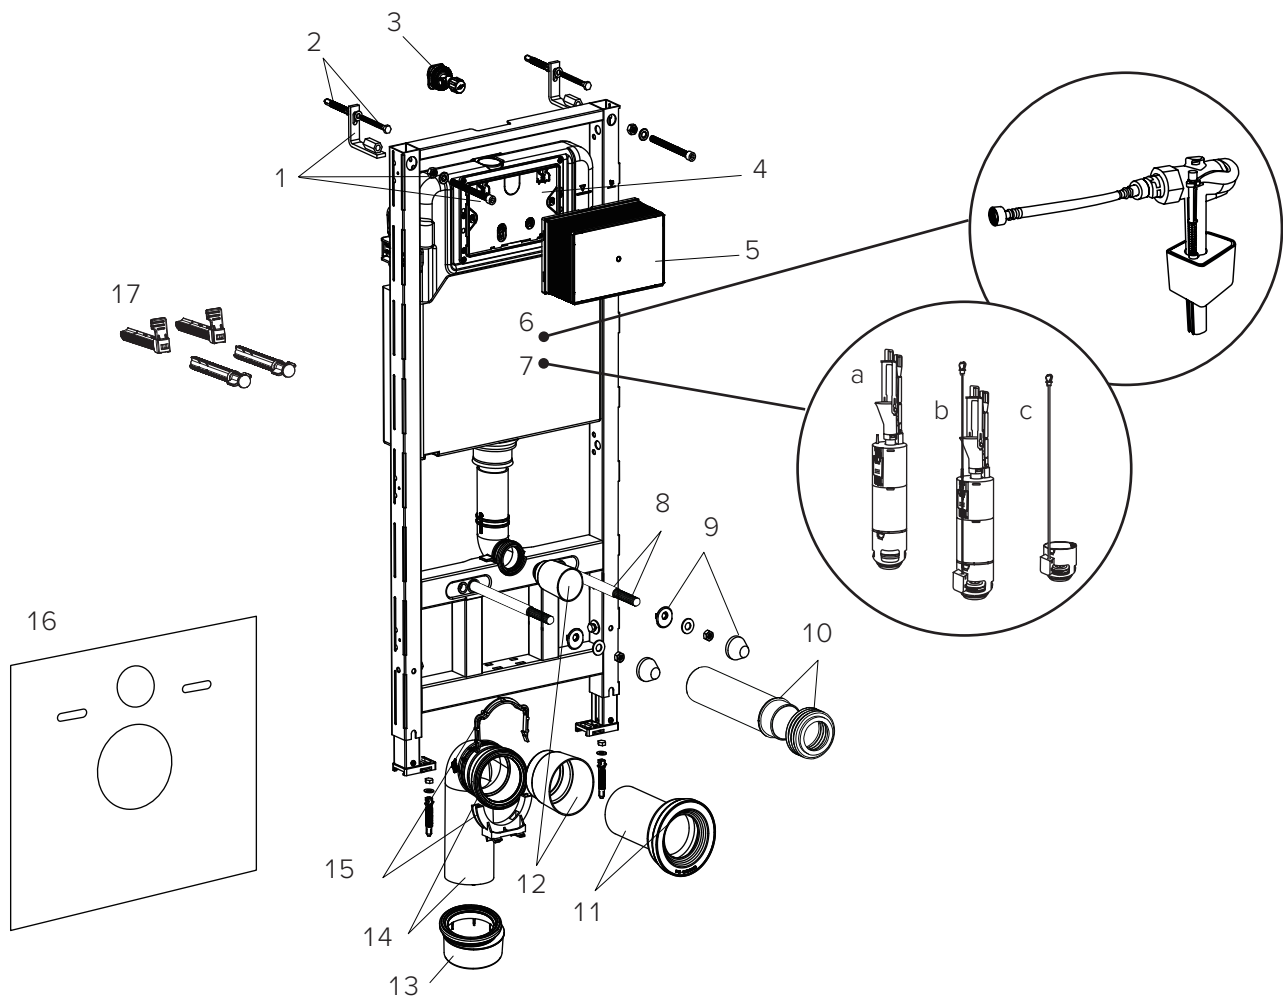

## Фиксаторы сиденья унитаза d=45 мм

арт. **К 1**  
9720998 1 компл.

# TECEspring profil – Застенные модули

Застенный модуль TECEspring profil, арт. S300300

№	Наименование	арт.	К 1
1	Кронштейны с крепежными элементами	AF042300-L2	1 компл.
2	Крепежные болты с дюбелями	AF042300-L1	1 компл.
3	Угловой заливной вентиль	AF042300-L15	1 шт.
4	Крышка бачка	AF042300-L3	1 шт.
5	Монтажный туннель	AF042300-L106	1 шт.
6	Заливной клапан с армированным шлангом	AF042300-L16	1 шт.
7	а. Сливной клапан с корзиной без регулировки скорости смыва б. Сливной клапан с корзиной с регулировкой скорости смыва с. Корзина клапана с регулировкой скорости смыва	AF042300-L17 AF042300-L83 AF042300-L81	1 шт. 1 шт. 1 шт.
8	Комплект шпилек и защитных трубок	AF042300-L5	1 компл.
9	Крепежные элементы для унитаза	AF042300-L6	1 компл.
10	Сливной патрубок бачка с манжетой	AF042300-L7	1 шт.
11	Сливной патрубок унитаза с манжетой	AF042300-L8	1 шт.
12	AF042300-L9	1 компл.	
13	Адаптер DN 90/DN 110 с эксцентриком Адаптер DN 90/DN 110 соосный	AF042300-L82 AF042300-L19	1 шт. 1 шт.
14	Фановый отвод DN 90 с уплотнительным кольцом	AF042300-L23	1 шт.
15	Держатель фанового отвода с фиксатором	AF042300-L11	1 шт.
16	Прокладка для монтажа унитаза	AF042300-L107	1 шт.
17	Фиксирующие штыри и толкатели	AF042300-L20	1 компл.