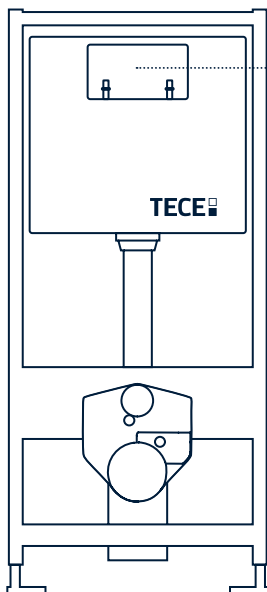

Todas las piezas encajan entre sí.

Todas las placas de accionamiento TECE son compatibles con la cisterna universal de TECE. Si se quieren renovar o modernizar, pueden intercambiarse independientemente de la serie y el año. Incluso después de décadas. Planificación y diseño en un sistema modular. Hecho por TECE.