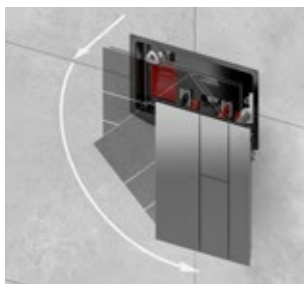

### TECE Cajetín de inserción para pastillas de limpieza

Proporciona una mayor limpieza y frescura en el inodoro: **disponible opcionalmente para todas las cisternas TECE con una profundidad de 13 cm.**