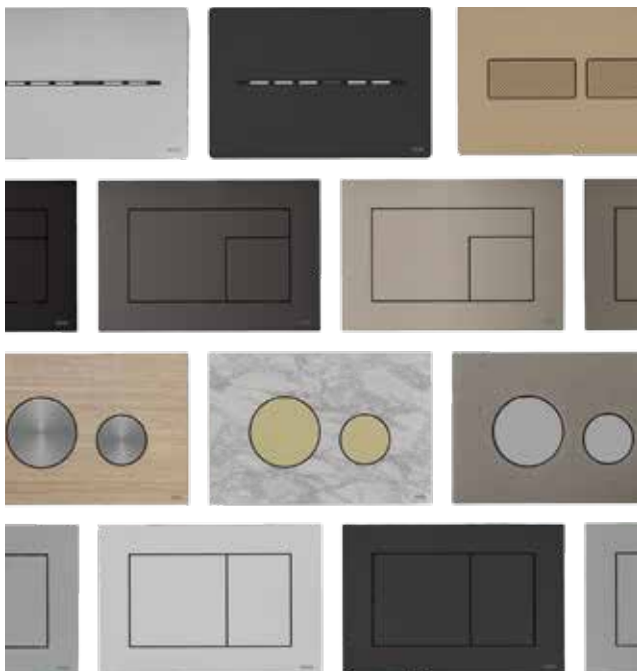

DODATNA VREDNOST U SISTEMU

Tehnika sistema čini razliku. Jer kada su komponente savršeno usklađene, proizvodi postižu svoju punu efikasnost i postaju kompletno rešenje.

Savršen izbor

Od funkcionalnih do ekskluzivnih – sa više od 200 aktivacijskih tipki različitog dizajna i materijala moguće je zadovoljiti svačiji ukus i svaki dizajn kupatila. No, jedno je svima zajedničko: savršeno odgovaraju svim varijantama TECE vodokotlića i mogu se lako zameniti.