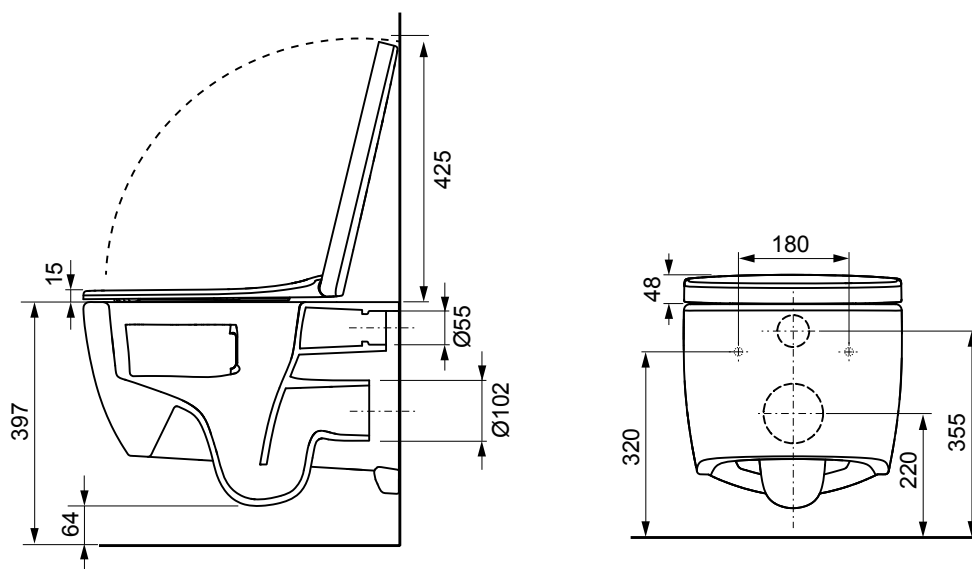

Za više informacija posetite našu web stranicu
www.tece.rs

TECE SE

Nemačka
T +49 2572 9280
info@tece.de
www.tece.de

TECE d.o.o.

Hrvatska
T +385 1 3079 000
info@tece.hr
www.tece.hr

TECE d.o.o.

Predstavništvo
Sarajevo
T +387 63 908 323
info@tece.ba
www.tece.ba

TECE d.o.o.

Predstavništvo
Beograd
T +381 60 5832 300
info@tece.rs
www.tece.rs

TECE d.o.o.

Predstavništvo
Budimpešta
T + 36 70 675 8323
info@tece.hu
www.tece.hu