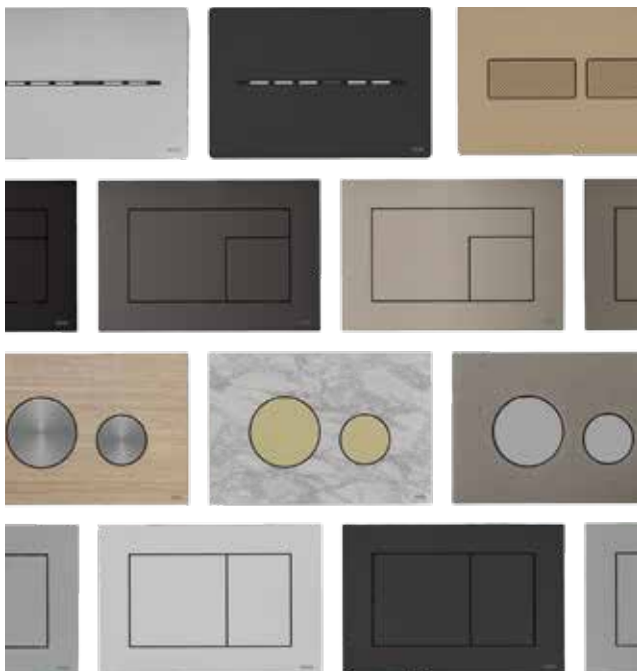

Odlična izbira

Od funkcionalnosti do ekskluzivnosti – z več kot 200 upravljalnimi ploščami z različnimi zasnovami in materiali se najde nekaj za vsak okus ter vsako zasnovo kopalnice. Nekaj je skupno vsem: povsem se prilegajo vsem izvedbam splakovalnikov TECE in jih lahko brez težav zamenjate.