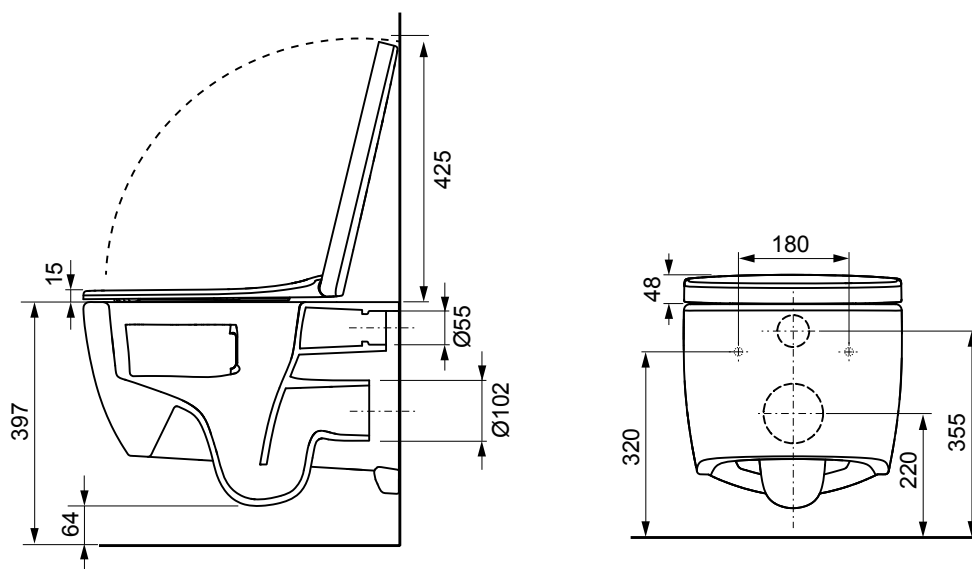

Za več informacij obiščite
www.tece.si

TECE SE

Nemčija
T +49 2572 9280
info@tece.de
www.tece.de

TECE d.o.o.

Hrvaška
T +385 1 3079 000
info@tece.hr
www.tece.hr

TECE d.o.o.

Predstavništvo
Sarajevo
T +387 63 908 323
info@tece.ba
www.tece.ba

TECE d.o.o.

Predstavništvo
Beograd
T +381 60 5832 300
info@tece.rs
www.tece.rs

TECE d.o.o.

Predstavništvo
Budimpešta
T + 36 70 675 8323
info@tece.hu
www.tece.hu