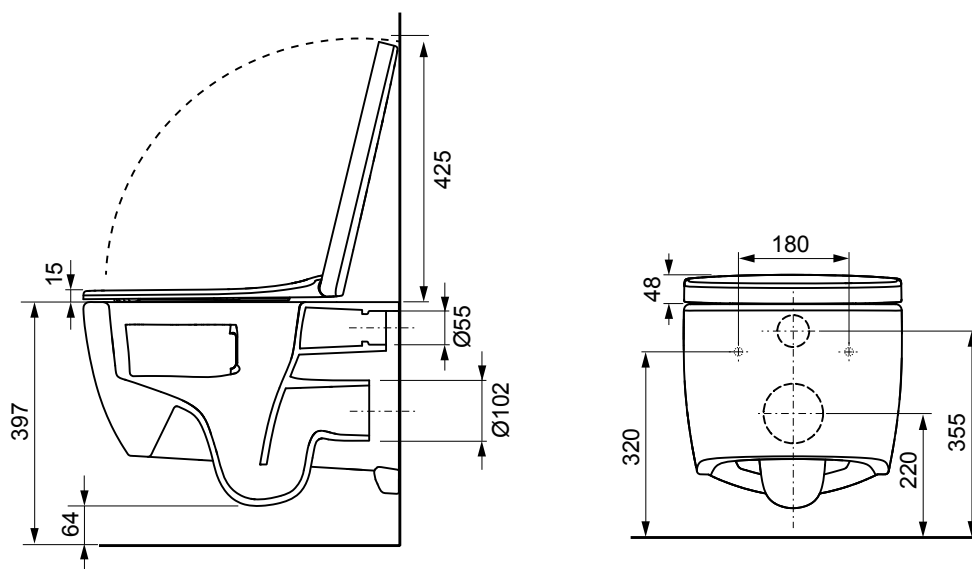

За повеќе информации посетете ја нашата веб-страница
www.tece.com

TECE SE

Германија
Тел.: +49 2572 9280
info@tece.de
www.tece.de

TECE d.o.o.

Хрватска
Тел.: +385 1 3079 000
info@tece.hr
www.tece.hr

TECE d.o.o.

Претставништво во
Сараево
Тел.: +387 63 908 323
info@tece.ba
www.tece.ba

TECE d.o.o.

Претставништво во
Белград
Тел.: +381 60 5832 300
info@tece.rs
www.tece.rs

TECE d.o.o.

Претставништво во
Будимпешта
Тел.: + 36 70 675 8323
info@tece.hu
www.tece.hu