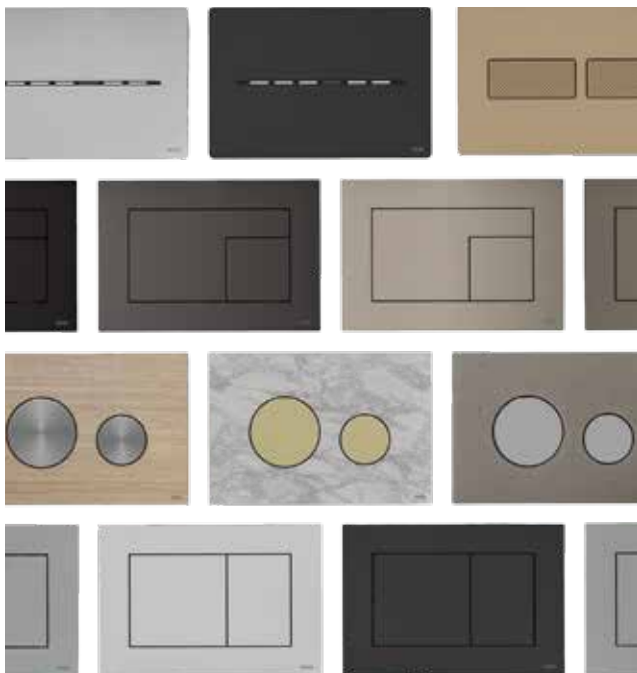

ДОПОЛНИТЕЛНА ВРЕДНОСТ ВО СИСТЕМОТ

Техниката на системот прави разлика. Бидејќи кога компонентите се совршено усогласени, производителите ја постигнуваат својата целосна ефикасност и стануваат комплетно решение.

Совршен избор

Од функционални до ексклузивни – со повеќе од 200 копчиња за активирање со различен дизајн и материјали, може да се задоволи секој вкус и секој дизајн на бања. Но, едно нешто им е заедничко на сите нив: совршено одговараат на сите варијанти на казанчињата за пуштање вода ТЕСЕ и лесно може да се заменат.