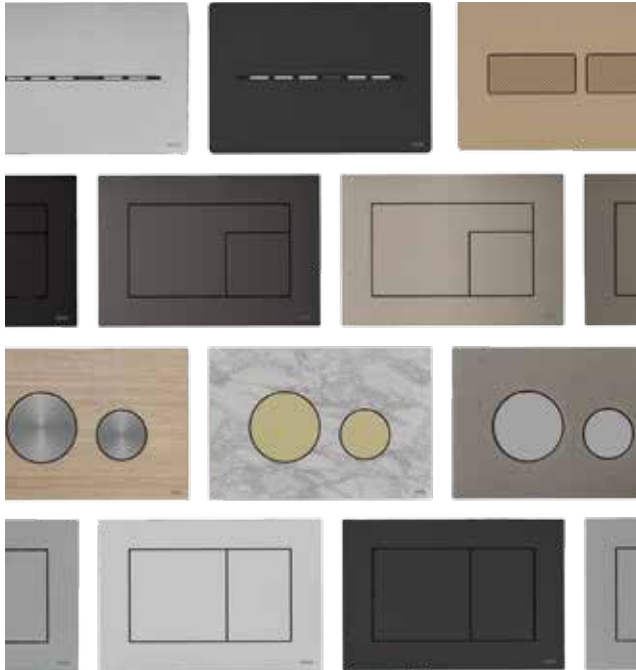

Tökéletes választás

A funkcionálistól az exkluzívig – a több mint 200, különböző formavilágú és anyagú nyomólapnak köszönhetően mindenki megtalálja az ízlésének és a fürdőszobája kialakításának megfelelőt. Egy valami viszont közös bennük: tökéletesen passzolnak a TECE öblítőtartályok összes változatához, és problémamentesen kicserélhetők.