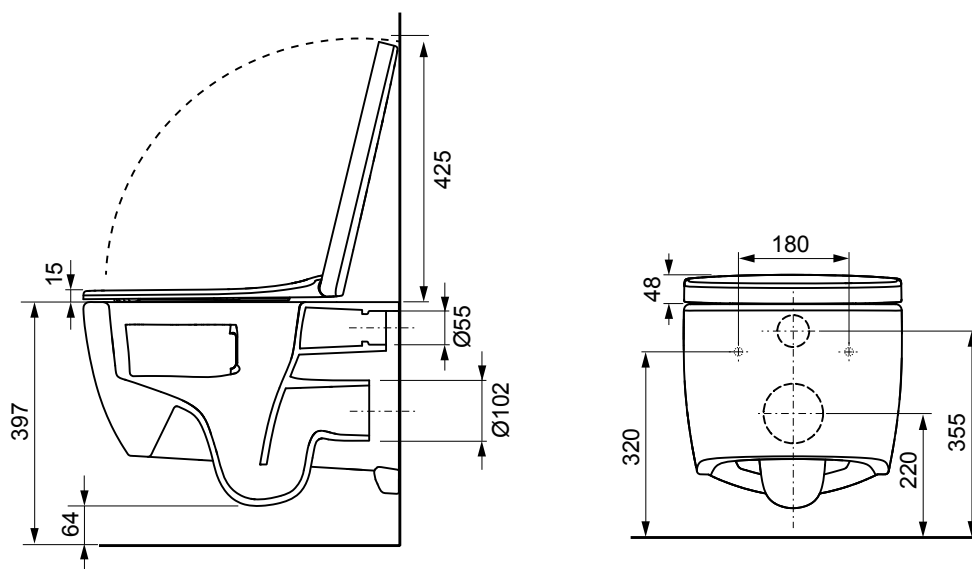

További tájékoztatás a
www.tece.com

TECE SE

Németország
T +49 2572 9280
info@tece.de
www.tece.de

TECE d.o.o.

Horvátország
T +385 1 3079 000
info@tece.hr
www.tece.hr

TECE d.o.o.

Szarajevói
kereskedelmi
képviselő
T +387 63 908 323
info@tece.ba
www.tece.ba

TECE d.o.o.

Belgrádi
kereskedelmi
képviselő
T +381 60 5832 300
info@tece.rs
www.tece.rs

TECE d.o.o.

Magyarországi
Kereskedelmi
Képviselő
T + 36 70 675 8323
info@tece.hu
www.tece.hu