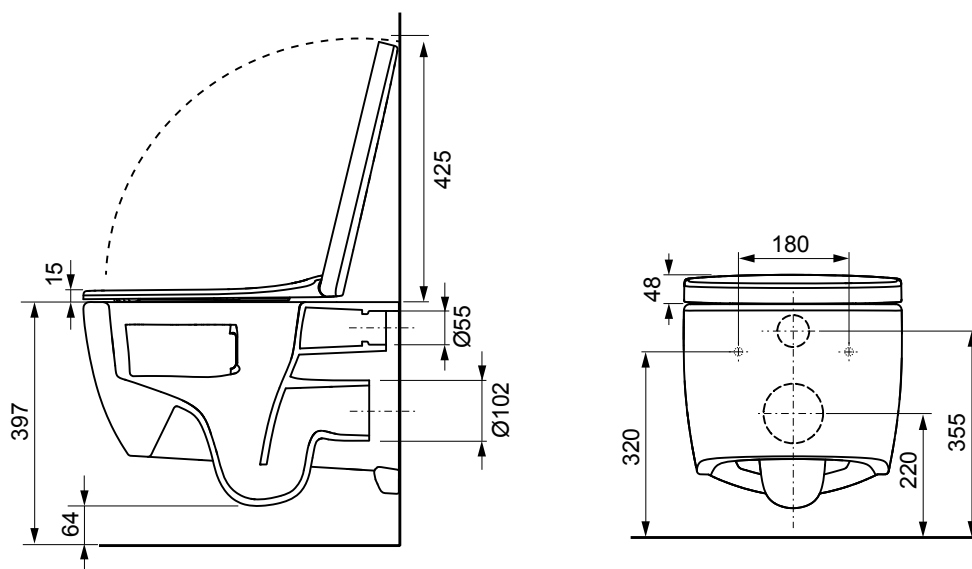

За повече информация, посетете нашия уебсайт
www.tece.com

TECE SE

Германия
Тел. +49 2572 9280
info@tece.de
www.tece.de

TECE d.o.o.

Хърватия
Тел. +385 1 3079 000
info@tece.hr
www.tece.hr

TECE d.o.o.

Представителство в
Сараево
Тел. +387 63 908 323
info@tece.ba
www.tece.ba

TECE d.o.o.

Представителство в
Белград
Тел. +381 60 5832 300
info@tece.rs
www.tece.rs

TECE d.o.o.

Представителство в
Будапеща
Тел. + 36 70 675 8323
info@tece.hu
www.tece.hu