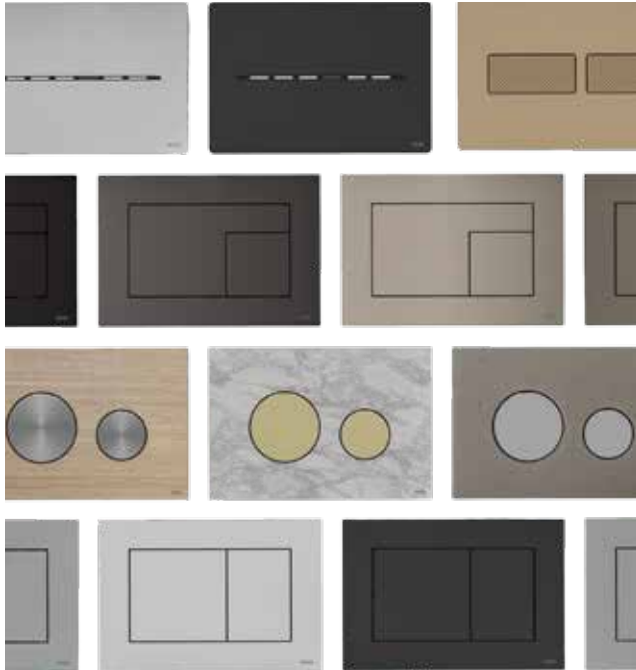

ДОБАВЕНА СТОЙНОСТ В СИСТЕМАТА

Системната технология е от решаващо значение. Защото, когато компонентите са перфектно координирани, продуктите постигат пълната си ефективност и се превръщат в цялостно решение.

Перфектният избор

От функционални до ексклузивни – с над 200 активиращи бутона в различни дизайни и материали е възможно да се удовлетвори всеки вкус и всеки дизайн на банята. Едно е общото за всички: те пасват перфектно на всички варианти на вградените казанчета TECE и могат лесно да се подменят.