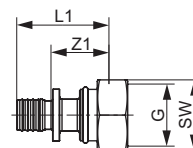

Соединение прямое TECEspring AX с накидной гайкой Евроконус 3/4"

Стандартная латунь.

Размеры	арт.	€/шт.	Z1	L1	G	SW
16 x 3/4" Ec	763616S	5,32	24	39	3/4"	30
20 x 3/4" Ec	763620S	6,12	26	44	3/4"	30

Ниппель TECEspring AX редукционный 1/2" x 3/4" Евроконус