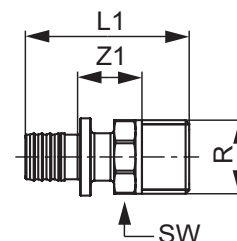

Соединение прямое TECEspring AX с ниппелем

Стандартная латунь.

Размеры	арт.	€/шт.	Z1	L1	SW
16 x R 1/2"	765502S	3,71	17	46	21
16 x R 3/4"	765506S	5,25	17	47	27
20 x R 1/2"	765503S	4,25	17	48	21
20 x R 3/4"	765504S	5,37	17	49	17
25 x R 3/4"	765507S	7,26	18	57	22
25 x R 1"	765508S	10,60	21	63	24
32 x R 1"	765509S	13,10	20	71	35
32 x R 1 1/4"	765510S	17,60	24	75	43