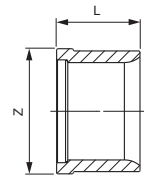

TECEspring AX – Пресс-втулки

Пресс-втулка TECEspring AX для универсальной многослойной трубы

Пресс-втулка предназначена для пресс-соединения с многослойными композитными трубами TECEspring AX.

Обратите внимание:

Обязательно заказывайте пресс-втулки отдельно от фитингов!

Размеры	арт.	L	Z	€/шт.
16	734516S	16	22,50	0,98
20	734520S	20	27,00	1,49
25	734525S	25	33,00	2,77
32	734532S	32	40,00	4,79