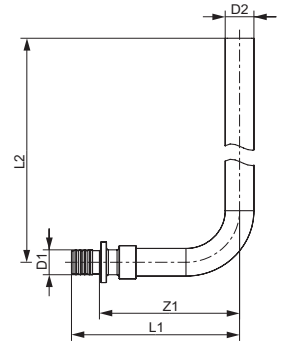

TECEspring AX – Радиаторные подключения

Монтажная трубка TECEspring AX для подключения радиаторов конечная, 15 мм, медная, никелированная

Размеры	Длина	арт.	€/шт.	Z1	L1	L2
16 x 15 мм Cu	300 мм	714016S	20,10	72	87	289
16 x 15 мм Cu	770 мм	714027S	42,40	72	87	759
20 x 15 мм Cu	300 мм	714020S	20,90	72	89	289

Монтажный узел TECEspring AX для подключения радиаторов, напольный, никелированный

Для подключения компактных радиаторов со встроенными вентилями, напольный, медный, никелированный.