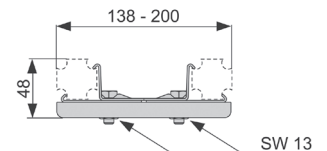

Универсальное соединение TECEspring

Для соединения профиля TECEspring под любым углом. Блок из оцинкованной стали в сборе.

арт.	К 1	€/шт.
S018002	6 шт.	5,90