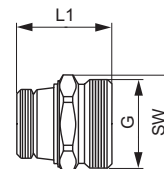

Ниппель TECEspring AX редукционный 1/2" x 3/4" Евроконус

Никелированный ниппель редукционный 1/2" x 3/4" Евроконус для подключения к радиаторам.

Размеры	арт.	€/шт.	L1	G	SW
1/2" x 3/4" Ec	8740440S	3,68	28	3/4"	26