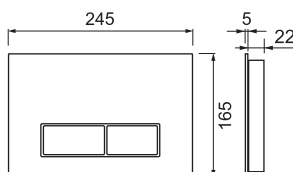

Цвет	арт.	К 1	€/шт.
a Нержавеющая сталь, сатин, gold PVD (с покрытием против отпечатков пальцев)	S240511	1 шт.	229,00
b Нержавеющая сталь, сатин gun metal PVD (с покрытием против отпечатков пальцев)	S240521	1 шт.	229,00
c Нержавеющая сталь, сатин (с покрытием против отпечатков пальцев)	S240501	1 шт.	153,00