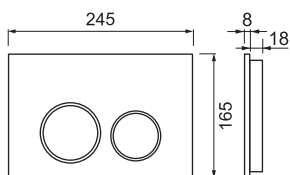

Примечание:

Минимальная толщина обшивки стены – 20 мм.

Цвет	арт.		К 1	€/шт.
Хром глянцевый, контур клавиш хром матовый	9940101	РАСПРОДАЖА	1 шт.	59,00
Черный матовый	9940104	РАСПРОДАЖА	1 шт.	55,00
Белый глянцевый, контур клавиш хром глянцевый	9940103	РАСПРОДАЖА	1 шт.	29,50