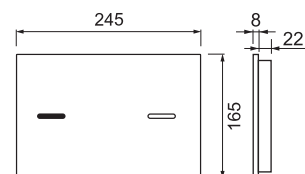

Панель смыва TECEspring lux

Электронная панель смыва из стекла для унитазов с бесконтактным приводом с автоматическим двухрежимным смывом.
 Плоский дизайн, фронтальная установка.
 Электропитание: 100-240 В, 50/60 Гц (блок питания входит в комплект поставки).
 Размеры (ш x в x г): 245 x 165 x 8 мм.