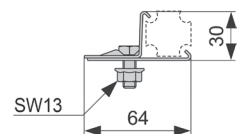

Мульти-зажим TECEspring

Для крепления вспомогательных элементов к профилю TECEspring. Комплектация:

- Гайка и болт М 8
- Пластины из оцинкованной стали

арт.	К 1	€/шт.
S010003	10 шт.	1,62