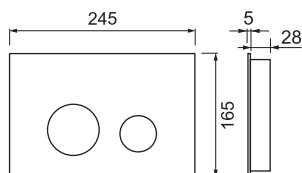

Цвет	арт.	К 1	€/шт.
a Хром глянцевый	S240921	1 шт.	70,00
b Черный матовый	S240925	1 шт.	64,00
c Белый матовый	S240926	1 шт.	57,00

Панель смыва TECEspring S

Панель смыва из нержавеющей стали для унитазов с двумя режимами смыва. Две клавиши, плоский дизайн, скрытое крепление. Размеры (ш х в х г): 245 x 165 x 5 мм.

Внимание: панели смыва TECEspring совместимы только с застенными модулями TECEspring.

Примечание: Минимальная толщина обшивки стены – 25 мм.