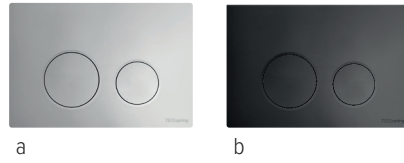

Панель смыва TECEspring LT

Панель смыва из пластика для унитазов с двумя режимами смыва.
Две клавиши, стандартное крепление.
Размеры (ш х в х г): 245 x 165 x 5 мм.

НОВИНКА