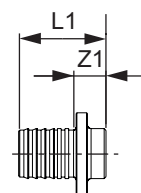

Заглушка TECEspring AX

Стандартная латунь.

Размеры	арт.	€/шт.	Z1	L1
16	765116S	1,61	8	23
20	765120S	2,24	8	26