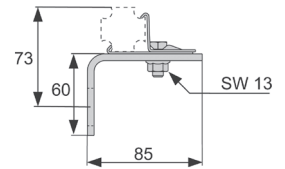

Одинарное крепление TECEspring

Одинарное крепление для монтажа стального профиля TECEspring к конструкции. Узел в сборе из оцинкованной стали в комплекте с крепежными элементами.

арт.	К 1	€/шт.
S030002	10 шт.	6,37