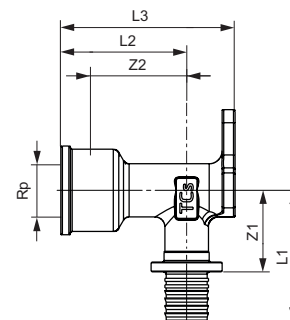

Заглушка TECEspring AX

Стандартная латунь.

Размеры	арт.	€/шт.	Z1	L1
16	765116S	1,61	8	23
20	765120S	2,24	8	26

TECEspring AX – Фитинги

Уголок с настенным креплением TECEspring AX

Стандартная латунь.

Размеры	арт.	€/шт.	Z1	Z2	L1	L2	L3
16 x Rp 1/2"	768503S	8,52	25	28	41	39	54
20 x Rp 1/2"	768520S	9,17	25	24	43	39	54
20 x Rp 3/4"	768525S	11,40	29	23	46	39	54
25 x Rp 3/4"	768526S	14,40	30	20	54	36	54