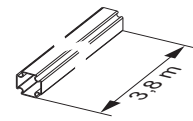

TECEspring profil – Каркасный профиль

Профиль TECEspring

Профиль для устройства каркасной системы для конструктивных элементов TECEspring. Изготавливается из прокатной стали со сваркой и оцинковкой.

арт.	К 1	€/м
S000000	3,8 м	14,60