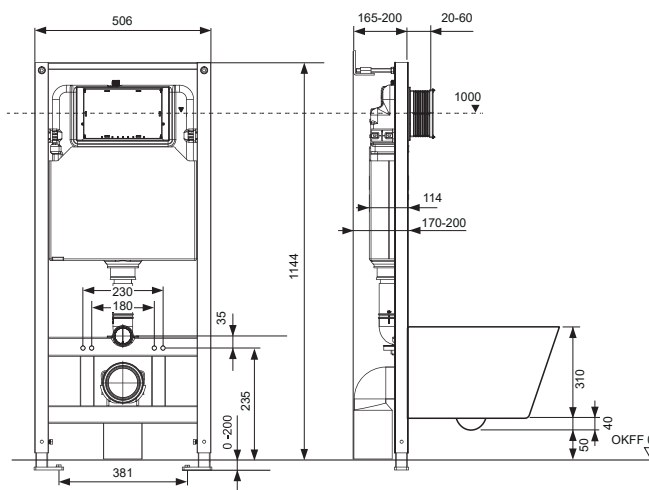

Характеристики унитаза:

- Материал: санитарный фарфор белого цвета
- Материал сиденья и крышки: дюропласт
- Сиденье и крышка с микролифтом
- Метод монтажа: скрытые крепежные элементы
- Форма чаши: безободковая, со встроенной защитой от брызг
- Технология смыва: Vortex flush
- Расстояние от стены: 530 мм
- Установочное расстояние между шпильками: 180 мм