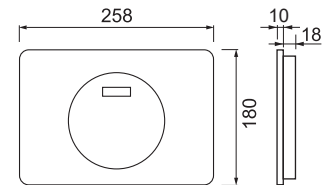

Панель смыва из нержавеющей стали для унитазов с двумя режимами смыва. Две клавиши, плоский дизайн, скрытое крепление. Размеры (ш х в х г): 245 x 165 x 5 мм.

Внимание: панели смыва TECEspring совместимы только с застенными модулями TECEspring.

Панель смыва TECEspring SL

Панель смыва из нержавеющей стали для унитазов с двумя режимами смыва. Две клавиши, объемная форма, стандартное крепление. Размеры (ш x в x г): 258 x 180 x 10 мм.

Внимание: панели смыва TECEspring совместимы только с застенными модулями TECEspring.

Примечание: Минимальная толщина обшивки стены – 20 мм.

Цвет	арт.	К 1	€/шт.
Нержавеющая сталь, сатин (с покрытием против отпечатков пальцев)	S240502	1 шт.	73,00

Электронная панель смыва TECEspring SL

Электронная панель смыва из нержавеющей стали для унитазов с автоматическим двухрежимным смывом. Объемная форма, фронтальная установка, стандартное крепление, защита от кражи. Электропитание: 100-240 В, 50/60 Гц (блок питания входит в комплект поставки). Размеры (ш x в x г): 258 x 180 x 10 мм.