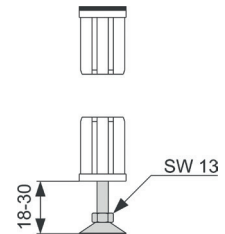

Ножка с торцевым элементом TECEspring

Ножка с торцевым элементом для вставки в профили TECEspring. Ножка способна нести нагрузку, например, выдерживать вес стальных ванн. Дополнительные ножки для стальной ванны не требуются.

Комплектация:

- Регулируемая по высоте ножка для профилей TECEspring
- Торцевой элемент обрезиненный

арт.		К 1	€/шт.
S140000	НОВИНКА	20 шт.	13,60

НОВИНКА