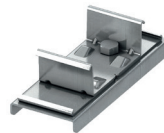

Универсальное соединение TECEspring

Для соединения профиля TECEspring под любым углом. Блок из оцинкованной стали в сборе.

арт.	К 1	€/шт.
S018002	6 шт.	5,90