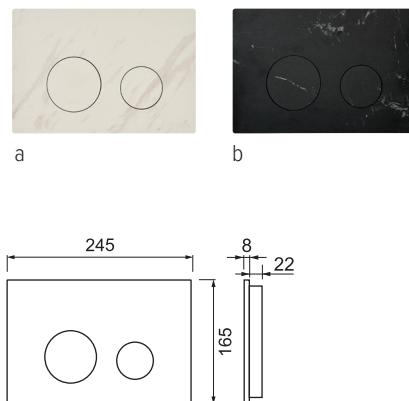

Примечание:

Минимальная толщина обшивки стены – 25 мм.

Цвет	арт.		К 1	€/шт.
a Песочно-бежевый	S240610		1 шт.	134,00
b Темный базальт	S240611		1 шт.	134,00