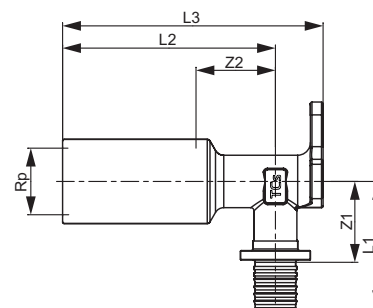

Уголок с настенным креплением TECEspring AX, удлиненный

Стандартная латунь.

Размеры	арт.	€/шт.	Z1	Z2	L1	L2	L3
16 x Rp 1/2"	768502S	14,00	25	24	40	67	82