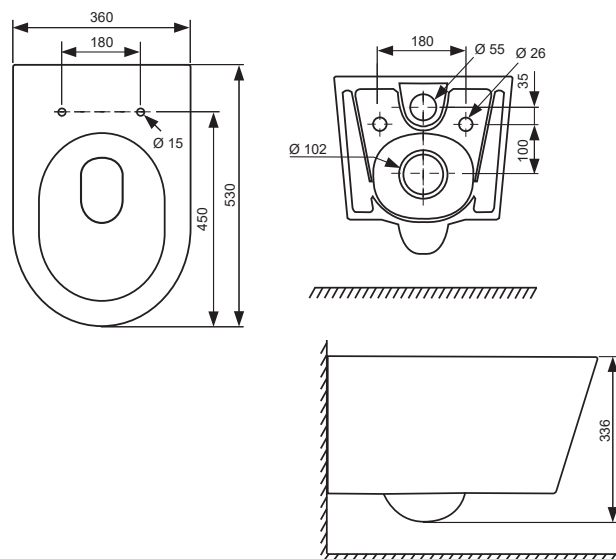

Комплект поставки:

- Унитаз, включая крепежные элементы скрытого монтажа Smart fix
- Сиденье и крышка с микролифтом

Размер (ш x в x г): 360 x 336 x 530 мм.

арт.	К 1	€/шт.
S710001	НОВИНКА 1 шт.	320,00