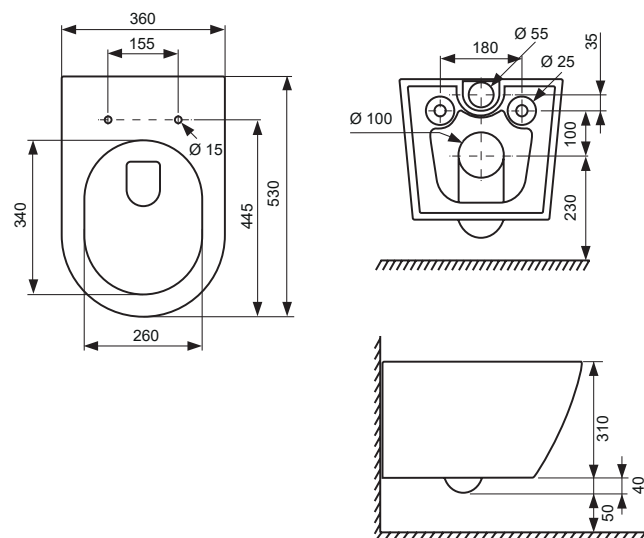

Комплект поставки:

- Унитаз, включая крепежные элементы скрытого монтажа
- Сиденье и крышка с микролифтом

Размер (ш x в x г): 360 x 350 x 530 мм.

арт.	К 1	€/шт.
9700998	1 шт.	294,00

* Smart fix — «умное» крепление