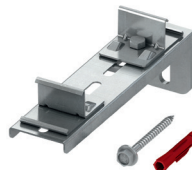

Двойное крепление TECEspring, удлиненное

Двойное крепление для монтажа одновременно двух сегментов профилей TECEspring к несущей конструкции. Для каналов и несущих рам с глубиной 220–300 мм. Блок из оцинкованной стали в сборе в комплекте с крепежными элементами.

арт.	К 1	€/шт.
S030013	2 шт.	12,20