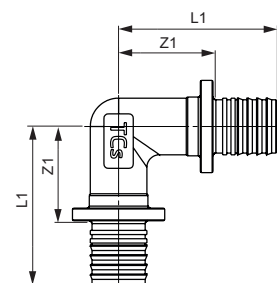

Уголок соединительный TECEspring AX

Стандартная латунь.

Размеры	арт.	€/шт.	Z1	L1
16 x 16	767016S	4,09	23	38
20 x 20	767020S	5,93	25	42
25 x 25	767025S	10,80	29	54
32 x 32	767032S	19,20	34	66