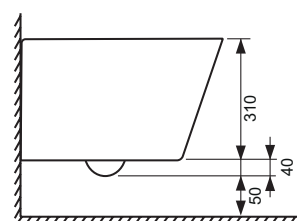

Подвесной унитаз TECEspring Model S

Материал: санитарный фарфор
Материал сиденья и крышки: дюропласт
Цвет: белый
Метод монтажа: скрытые крепежные элементы
Форма чаши: безободковая, со встроенной защитой от брызг
Технология смыва: Vortex flush*
Расстояние от стены: 515 мм
Установочное расстояние между шпильками: 180 мм

Комплект поставки:

- Унитаз, включая крепежные элементы скрытого монтажа
- Сиденье и крышка с микролифтом

Размер (ш х в х г): 340 х 350 х 515 мм.

арт.	К 1	€/шт.
9700996	1 шт.	311,00