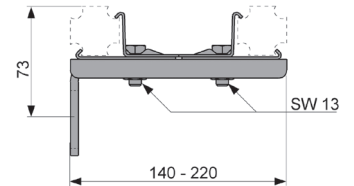

Двойное крепление TECEspring

Двойное крепление для монтажа одновременно двух сегментов профилей TECEspring к конструкции. Для несущих конструкций с глубиной 140–220 мм. Блок из оцинкованной стали в сборе в комплекте с крепежными элементами.

арт.	К 1	€/шт.
S030011	5 шт.	11,00