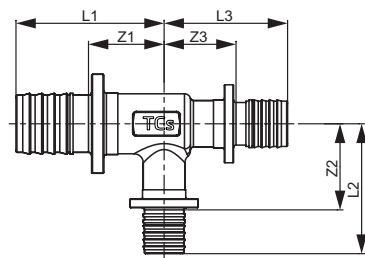

Тройник редукционный TECEspring AX

Стандартная латунь.

Размеры	арт.	€/шт.	Z1	Z2	Z3	L1	L2	L3
16 x 20 x 16	760504S	7,34	25	23	25	40	40	40
20 x 16 x 16	760508S	7,14	23	25	23	40	40	38
20 x 16 x 20	760509S	7,72	23	25	23	40	40	40
20 x 20 x 16	760511S	7,89	25	25	25	42	42	40
20 x 25 x 20	760521S	12,80	28	26	28	46	50	46
25 x 16 x 16	760516S	9,58	24	28	23	48	43	38
25 x 16 x 20	760544S	10,10	24	28	23	48	43	40
25 x 16 x 25	760514S	12,20	24	28	24	48	43	48
25 x 20 x 20	760522S	11,20	26	28	25	50	46	42
25 x 20 x 25	760515S	13,10	26	28	26	50	46	50
25 x 25 x 16	760527S	13,40	29	29	28	54	54	43
25 x 25 x 20	760528S	14,00	29	29	28	54	54	46
32 x 16 x 32	760537S	19,10	25	32	25	57	47	57
32 x 20 x 25	760518S	17,30	27	32	26	59	49	50
32 x 20 x 32	760519S	20,30	27	32	27	59	49	59
32 x 25 x 25	760520S	20,20	30	33	29	62	57	54
32 x 25 x 32	760523S	23,20	30	33	30	62	57	62