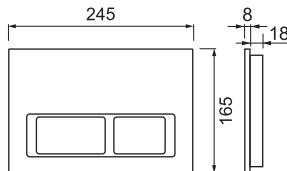

Цвет	арт.	К 1	€/шт.
Стекло черное глянцевое	S249702	1 шт.	438,00

Панель смыва TECEspring LT

Панель смыва из пластика для унитазов с двумя режимами смыва.
 Две клавиши, стандартное крепление.
 Размеры (ш х в х г): 245 x 165 x 5 мм.

Панель смыва TECEspring V

Панель смыва из пластика для унитазов с двумя режимами смыва.
 Две клавиши, стандартное крепление.
 Размеры (ш х в х г): 245 x 165 x 8 мм.

Внимание:

Панели смыва TECEspring совместимы только с застенными модулями TECEspring.