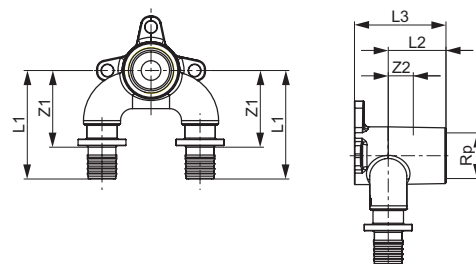

Тройник угловой TECEspring AX с настенным креплением, закругленный, с низким падением давления

Стандартная латунь.

Размеры	арт.	€/шт.	Z1	Z2	L1	L2	L3
16 x 1/2" x 16	768625S	20,40	35	9	50	34	54