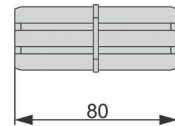

TECEspring profil – Каркасный профиль

Торцевое соединение профиля TECEspring

Для создания жесткого соосного соединения между профилями TECEspring.

арт.		К 1	€/шт.
S010009	НОВИНКА	5 шт.	2,98

НОВИНКА