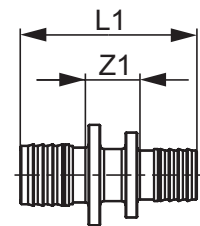

Соединение труба-труба TECEspring AX редуцирующее

Стандартная латунь.

Размеры	арт.	€/шт.	Z1	L1
20 x 16	766503S	3,31	13	45
25 x 16	766504S	5,01	14	53
25 x 20	766505S	5,62	14	56
32 x 20	766506S	8,66	15	64
32 x 25	766507S	10,10	16	72