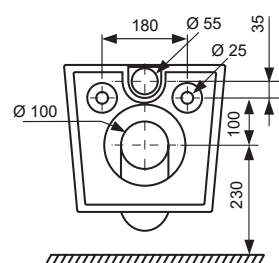

Подвесной унитаз TECEspring Model S

Материал: санитарный фарфор
Материал сиденья и крышки: дюропласт
Цвет: белый
Метод монтажа: скрытые крепежные элементы
Форма чаши: безободковая, со встроенной защитой от брызг
Технология смыва: Vortex flush*
Расстояние от стены: 515 мм
Установочное расстояние между шпильками: 180 мм

Комплект поставки:

- Унитаз, включая крепежные элементы скрытого монтажа
- Сиденье и крышка с микролифтом

Размер (ш х в х г): 340 х 350 х 515 мм.

арт.	К 1	€/шт.
9700996	1 шт.	311,00