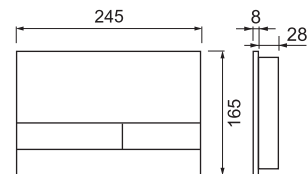

TECEspring – Панели смыва

Панель смыва TECEspring square

Панель смыва из акрила для унитазов с двумя режимами смыва.
Две клавиши, плоский дизайн, скрытое крепление.
Размеры (ш x в x г): 245 x 165 x 8 мм.

Внимание:

Панели смыва TECEspring совместимы только с застенными модулями TECEspring.

Примечание: Минимальная толщина обшивки стены – 30 мм.

Цвет	арт.	К 1	€/шт.
a Белый глянцевый	S240850	1 шт.	113,00
b Черный глянцевый	S240851	1 шт.	113,00

Панель смыва TECEspring lux

Электронная панель смыва из стекла для унитазов с бесконтактным приводом с автоматическим двухрежимным смывом.
Плоский дизайн, фронтальная установка.
Электропитание: 100-240 В, 50/60 Гц (блок питания входит в комплект поставки).
Размеры (ш x в x г): 245 x 165 x 8 мм.

Функции электроники:

- Регулировка объема смыва
- Регулировка дистанции распознавания

Внимание: Панели смыва TECEspring совместимы только с застенными модулями TECEspring.

Примечание: Минимальная толщина обшивки стены – 25 мм.

Цвет	арт.	К 1	€/шт.
Стекло черное глянцевое	S249702	1 шт.	438,00