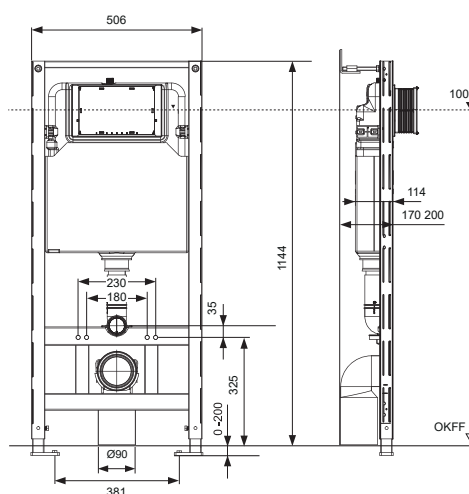

Застенный модуль TECEspring profil, высота 1144 мм

Предназначен для установки в систему стального профиля TECEspring или монтажа в металлических или деревянных каркасных стенах, перед стеной, а также подходит для сборки отдельного блока.

Характеристики модуля:

- Специальные прорези для простого и быстрого крепления к профилю
- Несущая монтажная рама с порошковым покрытием поверхности
- Предварительно собранный сливной бачок
- Соединение для сливного бачка с наружной резьбой R 1/2"
- Монтаж заливного вентиля сверху или сзади бачка
- Объем бачка 6 л: настраиваемый объем малого смыва – от 3 до 5 л, большого – от 4 до 6 л
- Изоляция для предотвращения образования конденсата
- Настройка скорости смыва: регулировка сливного клапана для предотвращения разбрызгивания воды из чаши унитаза

Комплект поставки:

- Застенный модуль
- Две крепежные шпильки M 12 с гайками (для унитаза)
- Соединительный комплект унитаза, включая защитные заглушки
- Прокладка звукоизоляционная для унитаза
- Комплект крепежных элементов для установки модуля
- Фановый отвод для подключения к канализации DN 90
- Адаптер DN 90/110

Дополнительно приобретается:

- Панель смыва
- Горизонтальная фановая труба DN 90, арт. AF042300-L18 (опционально)

арт.	К 1	€/шт.
S300300	1 шт.	251,00