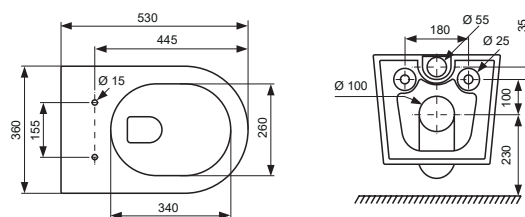

Дополнительно приобретается:

- Горизонтальная фановая труба DN 90, арт. AF042300-L18 (опционально)
- Фановый отвод DN90, арт. AF042300-L23 (опционально)
- Адаптер DN 90/DN 110, арт. AF042300-L19 (опционально)