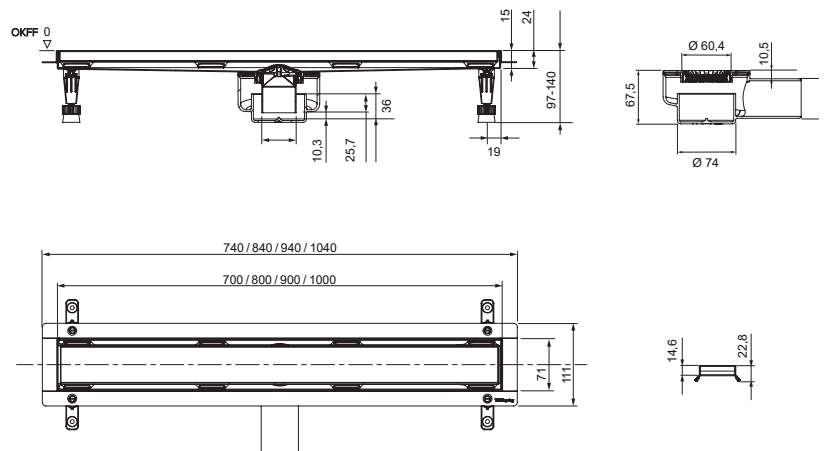

TECEspring linus – Дренажные каналы

Комплект дренажного канала TECEspring linus с основой "plate" для плитки или керамогранита

Комплект поставки:

- Дренажный канал из нержавеющей стали
- Основа для плитки "plate"
- Сифон DN 50, производительность при уровне воды 10/20 мм над решеткой: 0,7/0,85 л/с
- Стакан гидрозатвора с мембраной
- Решетка для волос
- Гидроизоляционная манжета
- Комплект опор

Внимание!

Минимальная высота монтажа 97 мм (от черного пола до уровня чистового покрытия)

Длина видимой части, мм	арт.		К 1	€/компл.
700	S600700	НОВИНКА	1 компл.	197,00
800	S600800	НОВИНКА	1 компл.	215,00
900	S600900	НОВИНКА	1 компл.	236,00
1000	S601000	НОВИНКА	1 компл.	257,00