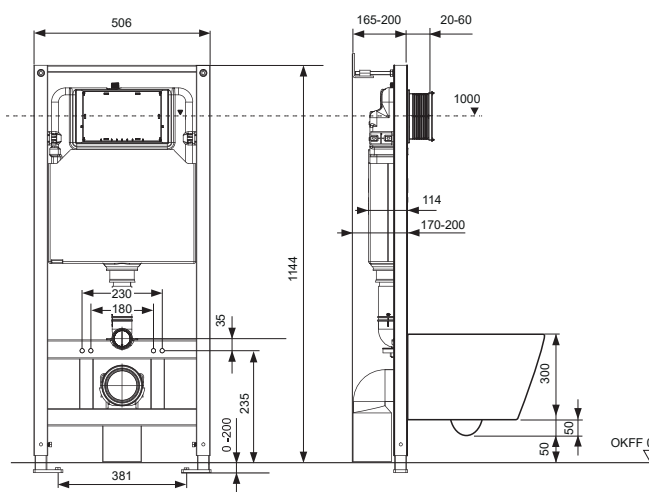

Характеристики унитаза:

- Материал: санитарный фарфор белого цвета
- Материал сиденья и крышки: дюропласт
- Сиденье и крышка с микролифтом
- Метод монтажа: скрытые крепежные элементы
- Форма чаши: безободковая, со встроенной защитой от брызг
- Технология смыва: Vortex flush
- Расстояние от стены: 530 мм
- Установочное расстояние между шпильками: 180 мм