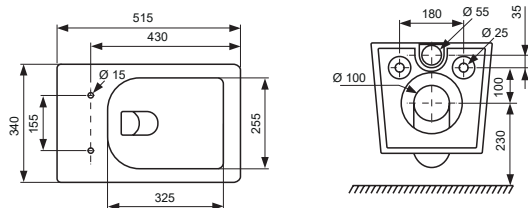

Дополнительно приобретается:

- Горизонтальная фановая труба DN 90, арт. AF042300-L18 (опционально)
- Фановый отвод DN90, арт. AF042300-L23 (опционально)
- Адаптер DN 90/DN 110, арт. AF042300-L19 (опционально)