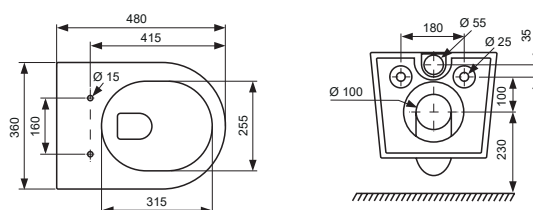

Дополнительно приобретается:

- Горизонтальная фановая труба DN 90, арт. AF042300-L18 (опционально)
- Фановый отвод DN90, арт. AF042300-L23 (опционально)
- Адаптер DN 90/DN 110, арт. AF042300-L19 (опционально)