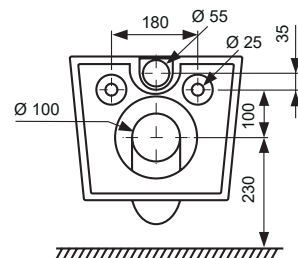

TECEspring – Санитарная керамика

Подвесной унитаз TECEspring Model K

Материал: санитарный фарфор
Материал сиденья и крышки: дюропласт
Цвет: белый
Метод монтажа: скрытые крепежные элементы
Форма чаши: безободковая, со встроенной защитой от брызг
Технология смыва: Vortex flush*
Расстояние от стены: 480 мм
Установочное расстояние между шпильками: 180 мм

Комплект поставки:

- Унитаз, включая крепежные элементы скрытого монтажа
- Сиденье и крышка с микролифтом

Размер (ш х в х г): 360 х 350 х 480 мм.

арт.	К 1	€/шт.
9700997	1 шт.	289,00