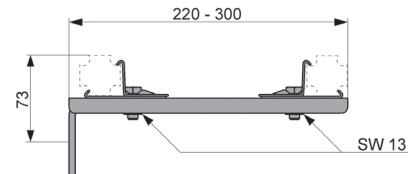

Двойное крепление TECEspring, удлиненное

Двойное крепление для монтажа одновременно двух сегментов профилей TECEspring к несущей конструкции. Для каналов и несущих рам с глубиной 220–300 мм. Блок из оцинкованной стали в сборе в комплекте с крепежными элементами.

арт.	К 1	€/шт.
S030013	2 шт.	12,20