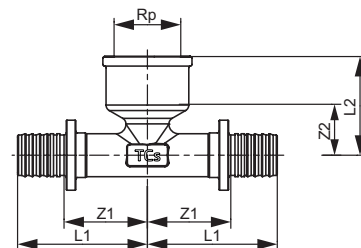

Тройник TECEspring AX с внутренней резьбой

Стандартная латунь.

Размеры	арт.	€/шт.	Z1	Z2	L1	L2
16 x Rp 1/2" x 16	769516S	7,59	26	20	41	31
20 x Rp 1/2" x 20	769520S	9,31	26	18	43	33
25 x Rp 1/2" x 25	769522S	12,80	27	14	51	25
25 x Rp 3/4" x 25	769525S	16,50	30	28	54	40
32 x Rp 1/2" x 32	769527S	18,80	28	11	60	22
32 x Rp 1" x 32	769532S	27,00	34	31	66	45