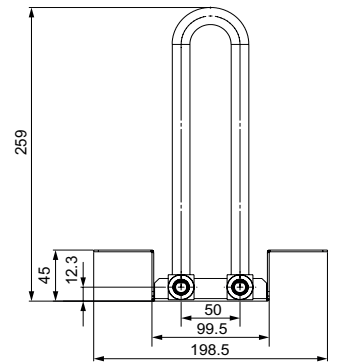

Размеры	Длина	арт.	€/шт.
16 x 15 мм Cu	50 мм	714905S	41,70