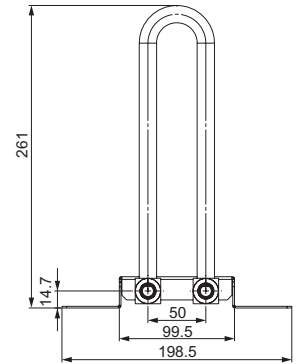

Размеры	Длина	арт.	€/шт.
16 x 15 мм Cu	50 мм	714901S	41,50

Монтажный узел TECEspring AX для подключения радиаторов, настенный, никелированный

Для подключения компактных радиаторов со встроенными вентилями, настенный, медный, никелированный.