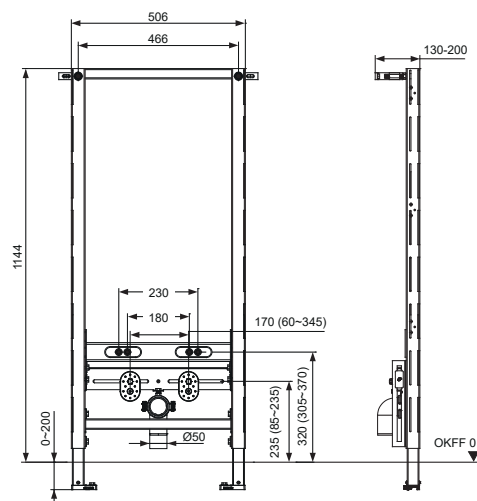

TECEspring – Застенные модули

Застенный модуль для биде TECEspring profil для застенного монтажа

Предназначен для установки в систему стального профиля TECEspring или монтажа в металлических или деревянных каркасных стенах, перед стеной, а также подходит для сборки отдельного блока.

Комплект поставки:

- Застенный модуль
- Две крепежные шпильки M12 с гайками (для биде)
- Комплект крепежных элементов для установки модуля
- Фановый отвод для подключения к канализации DN50

арт.		К 1	€/шт.
S330000	НОВИНКА	1 шт.	194,00