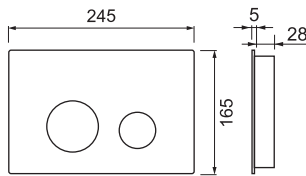

Панель смыва TECEspring LT

Панель смыва из пластика для унитазов с двумя режимами смыва.
Две клавиши, стандартное крепление.
Размеры (ш х в х г): 245 x 165 x 5 мм.

НОВИНКА