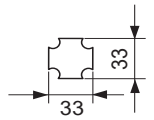

TECEspring profil – Каркасный профиль

Профиль TECEspring

Профиль для устройства каркасной системы для конструктивных элементов TECEspring. Изготавливается из прокатной стали со сваркой и оцинковкой.

арт.	К 1	€/м
S000000	3,8 м	14,60