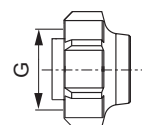

Концовка разборная TECEspring AX (Евроконус) для присоединения медных трубок

Концовка разборная для присоединения медных трубок 15 x 1 мм, с никелированной накидной гайкой 3/4" Евроконус.

Размеры	арт.	€/шт.	G
3/4" для медной трубы 15 x 1	8740439S	4,36	3/4"