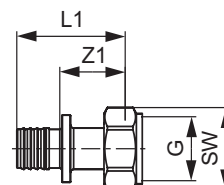

Соединение прямое TECEspring AX с накидной гайкой

Стандартная латунь.

Размеры	арт.	€/шт.	Z1	L1	G	SW
16 x 1/2"	767578S	3,75	20	35	1/2"	24
16 x 3/4"	767570S	4,40	17	32	3/4"	29
20 x 1/2"	767575S	4,37	20	37	1/2"	24
20 x 3/4"	767572S	5,26	20	38	3/4"	29
25 x 3/4"	767573S	6,99	21	46	3/4"	29
25 x 1"	767574S	10,10	25	50	1"	37
32 x 1"	767581S	12,70	26	58	1"	37