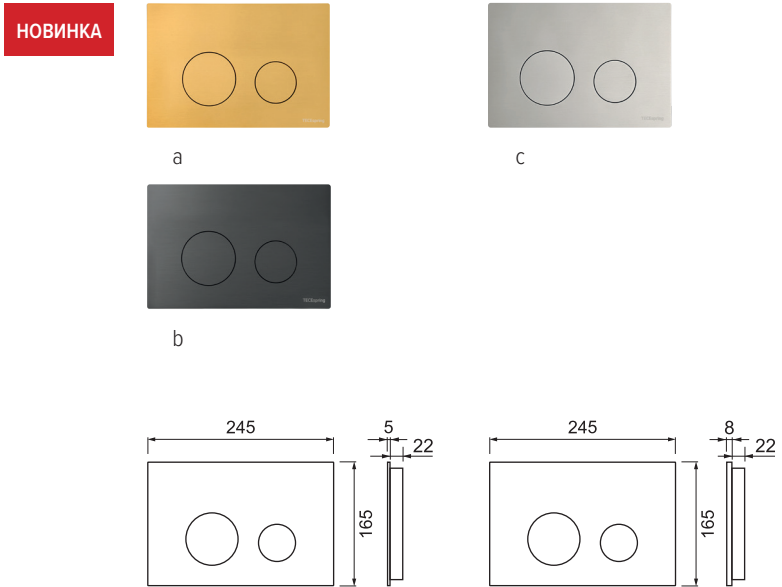

Панель смыва TECEspring loop

Панель смыва из нержавеющей стали для унитазов с двумя режимами смыва. Две клавиши, плоский дизайн, скрытое крепление.
Размеры (ш x в): 245 x 165 мм.

Внимание: панели смыва TECEspring совместимы только с застенными модулями TECEspring.

Примечание:

Минимальная толщина обшивки стены – 25 мм.

Цвет	арт.		К 1	€/шт.
a Нержавеющая сталь, сатин, gold PVD (с покрытием против отпечатков пальцев)	S240513	НОВИНКА	1 шт.	229,00
b Нержавеющая сталь, сатин gun metal PVD (с покрытием против отпечатков пальцев)	S240523	НОВИНКА	1 шт.	229,00
c Нержавеющая сталь, сатин (с покрытием против отпечатков пальцев)	S240503		1 шт.	153,00

Панель смыва TECEspring loop

Панель смыва из спеченного камня для унитазов с двумя режимами смыва. Две клавиши, плоский дизайн, скрытое крепление.
Размеры (ш x в x г): 245 x 165 x 8 мм.

Внимание: панели смыва TECEspring совместимы только с застенными модулями TECEspring.