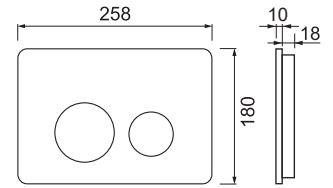

Панель смыва из нержавеющей стали для унитазов с двумя режимами смыва. Две клавиши, плоский дизайн, скрытое крепление. Размеры (ш х в х г): 245 x 165 x 5 мм.

Внимание: панели смыва TECEspring совместимы только с застенными модулями TECEspring.

Панель смыва TECEspring SL

Панель смыва из нержавеющей стали для унитазов с двумя режимами смыва. Две клавиши, объемная форма, стандартное крепление. Размеры (ш x в x г): 258 x 180 x 10 мм.

Внимание: панели смыва TECEspring совместимы только с застенными модулями TECEspring.