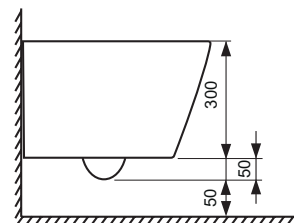

TECEspring – Санитарная керамика

Подвесной унитаз TECEspring Model K

Материал: санитарный фарфор
Материал сиденья и крышки: дюропласт
Цвет: белый
Метод монтажа: скрытые крепежные элементы
Форма чаши: безободковая, со встроенной защитой от брызг
Технология смыва: Vortex flush*
Расстояние от стены: 480 мм
Установочное расстояние между шпильками: 180 мм

Комплект поставки:

- Унитаз, включая крепежные элементы скрытого монтажа
- Сиденье и крышка с микролифтом

Размер (ш х в х г): 360 х 350 х 480 мм.

арт.	К 1	€/шт.
9700997	1 шт.	289,00