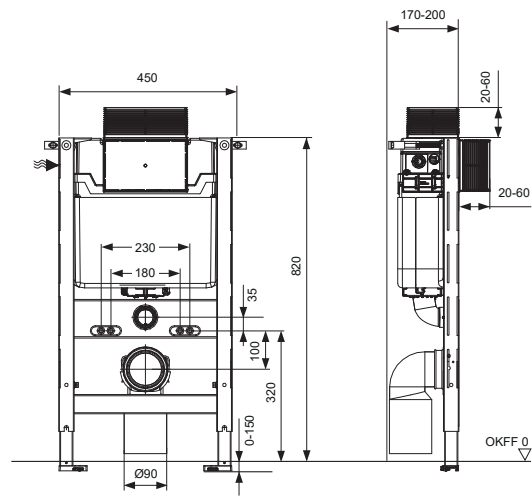

Застенный модуль TECEspring profil, высота 820 мм

Предназначен для установки в систему стального профиля TECEspring или перед стеной. Верхняя или фронтальная установка панели смыва.

Характеристики модуля:

- Специальные прорези для простого и быстрого крепления к профилю
- Несущая монтажная рама с порошковым покрытием поверхности
- Предварительно собранный сливной бачок
- Соединение для сливного бачка с наружной резьбой R 1/2"
- Объем бачка 6 л: настраиваемый объем малого смыва – от 3 до 5 л, большого – от 4 до 6 л
- Изоляция для предотвращения образования конденсата

Комплект поставки:

- Застенный модуль
- Две крепежные шпильки М 12 с гайками (для унитаза)
- Соединительный комплект унитаза, включая защитные заглушки
- Прокладка звукоизоляционная для унитаза
- Комплект крепежных элементов для установки модуля
- Фановый отвод для подключения к канализации DN 90
- Адаптер DN 90/110

Дополнительно приобретается:

- Панель смыва
- Горизонтальная фановая труба DN 90, арт. AF042300-L18 (опционально)

арт.	К 1	€/шт.
S300380	1 шт.	352,00