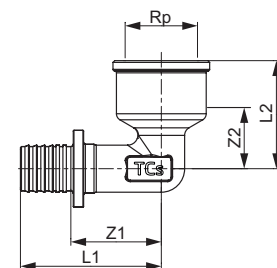

Уголок соединительный TECEspring AX с внутренней резьбой

Стандартная латунь.

Размеры	арт.	€/шт.	Z1	Z2	L1	L2
16 x Rp 1/2"	768016S	5,64	26	20	41	31
20 x Rp 1/2"	768020S	6,78	26	22	43	33
20 x Rp 3/4"	768002S	8,72	29	26	46	40
25 x Rp 3/4"	768025S	11,70	30	28	54	40
32 x Rp 1"	768032S	19,50	35	31	67	45