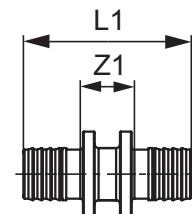

Соединение труба-труба TECEspring AX

Стандартная латунь.

Размеры	арт.	€/шт.	Z1	L1
16 x 16	766016S	2,70	13	43
20 x 20	766020S	3,92	13	48
25 x 25	766025S	7,28	15	64
32 x 32	766032S	12,70	17	81