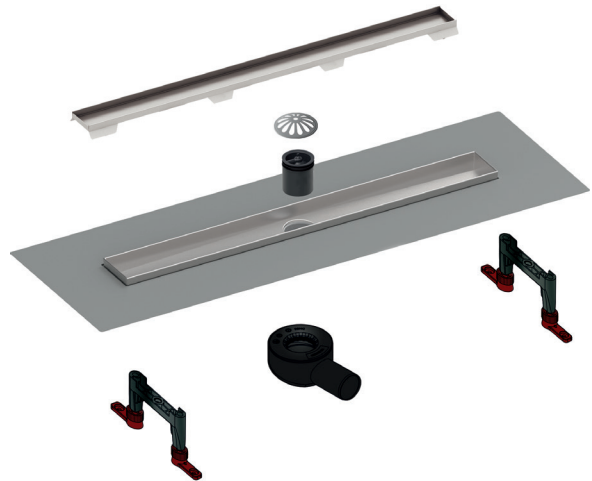

TECEspring linus – Дренажные каналы

Комплект дренажного канала TECEspring linus с основой "plate" для плитки или керамогранита

Комплект поставки:

- Дренажный канал из нержавеющей стали
- Основа для плитки "plate"
- Сифон DN 50, производительность при уровне воды 10/20 мм над решеткой: 0,7/0,85 л/с
- Стакан гидрозатвора с мембраной
- Решетка для волос
- Гидроизоляционная манжета
- Комплект опор

Внимание!

Минимальная высота монтажа 97 мм (от черного пола до уровня чистового покрытия)

Длина видимой части, мм	арт.		К 1	€/компл.
700	S600700	НОВИНКА	1 компл.	197,00
800	S600800	НОВИНКА	1 компл.	215,00
900	S600900	НОВИНКА	1 компл.	236,00
1000	S601000	НОВИНКА	1 компл.	257,00