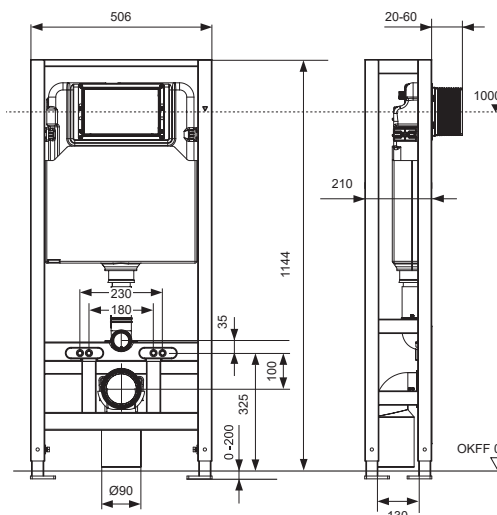

Дополнительно приобретается:

- Панель смыва
- Горизонтальная фановая труба DN 90, арт. AF042300-L18 (опционально)

арт.	К 1	€/шт.
S500393	1 шт.	294,00