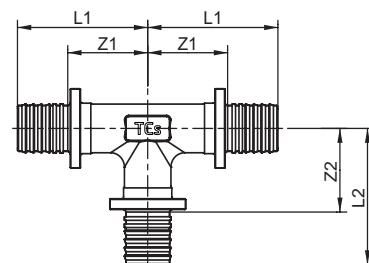

Тройник TECEspring AX

Стандартная латунь.

Размеры	арт.	€/шт.	Z1	Z2	L1	L2
16 x 16 x 16	760016S	5,93	23	23	38	38
20 x 20 x 20	760020S	8,52	25	25	42	42
25 x 25 x 25	760025S	15,80	29	29	54	54
32 x 32 x 32	760032S	27,50	34	34	66	66