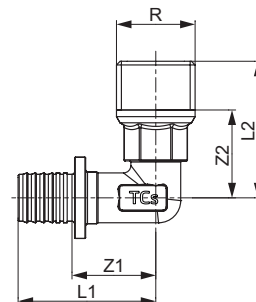

TECEspring AX – Фитинги

Уголок соединительный TECEspring AX с ниппелем

Стандартная латунь.

Размеры	арт.	€/шт.	Z1	Z2	L1	L2
16 x R 1/2"	767516S	5,00	22	24	37	37
20 x R 1/2"	767520S	6,25	22	26	40	39
20 x R 3/4"	767501S	7,26	25	26	42	40
25 x R 3/4"	767525S	10,30	26	30	51	45
25 x R 1"	767526S	16,10	30	43	55	60
32 x R 1"	767532S	18,90	31	39	63	56