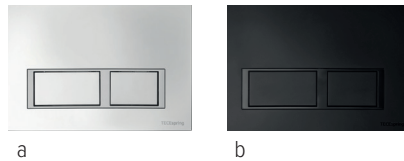

Цвет	арт.	К 1	€/шт.
Стекло черное глянцевое	S249702	1 шт.	438,00

Панель смыва TECEspring LT

Панель смыва из пластика для унитазов с двумя режимами смыва.
 Две клавиши, стандартное крепление.
 Размеры (ш х в х г): 245 x 165 x 5 мм.

Панель смыва TECEspring V

Панель смыва из пластика для унитазов с двумя режимами смыва.
 Две клавиши, стандартное крепление.
 Размеры (ш х в х г): 245 x 165 x 8 мм.

Внимание:

Панели смыва TECEspring совместимы только с застенными модулями TECEspring.