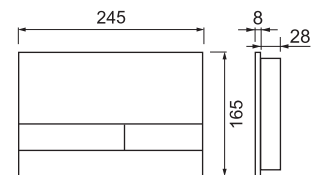

Панель смыва TECEspring square

Панель смыва из стекла для унитазов с двумя режимами смыва. Две клавиши, плоский дизайн, скрытое крепление. Размеры (ш x в x г): 245 x 165 x 8 мм.