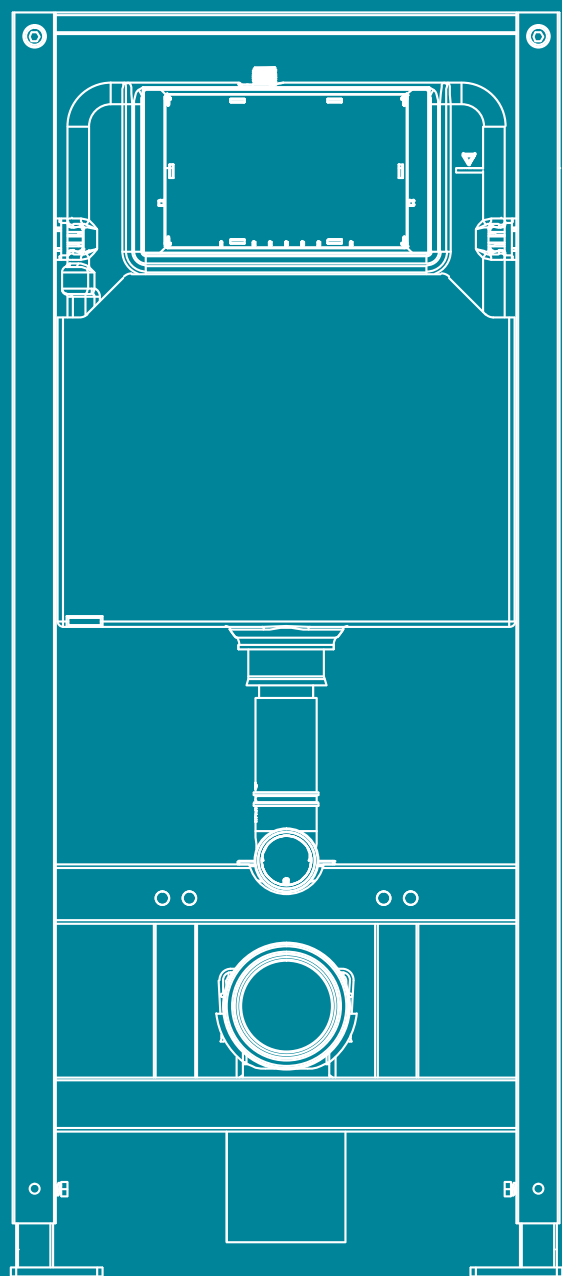

Все готовые комплекты TECEspring состоят из настенного модуля и панели смыва, а также есть варианты, дополненные подвесным унитазом. Каждый комплект включает все необходимое для подключения.