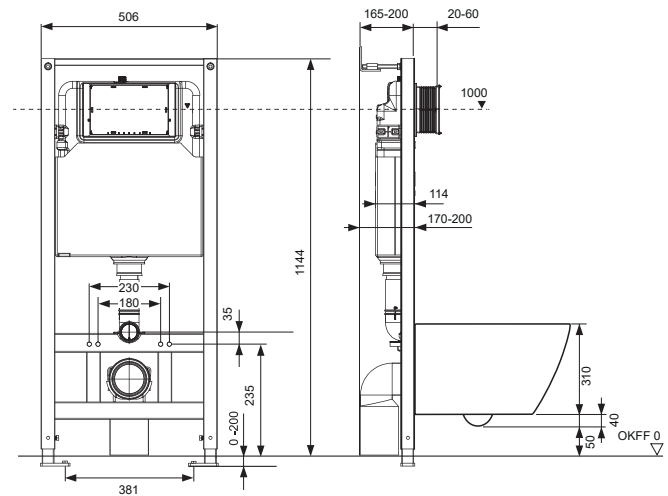

Дополнительно приобретается:

- Горизонтальная фановая труба DN 90, арт. AF042300-L18 (опционально)
- Фановый отвод DN90, арт. AF042300-L23 (опционально)
- Адаптер DN 90/DN 110, арт. AF042300-L19 (опционально)