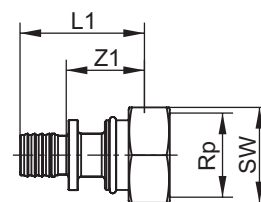

Соединение прямое TECEspring AX с внутренней резьбой

Стандартная латунь.

Размеры	арт.	€/шт.	Z1	L1	SW
16 x Rp 1/2"	765002S	4,36	14	29	25
20 x Rp 1/2"	765003S	4,88	14	31	25
20 x Rp 3/4"	765004S	6,49	14	31	31
25 x Rp 3/4"	765007S	8,17	15	39	31
25 x Rp 1"	765009S	12,60	18	43	40
32 x Rp 1"	765008S	14,90	21	53	40