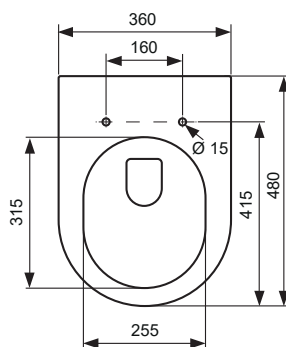

TECEspring – Санитарная керамика

Подвесной унитаз TECEspring Model K

Материал: санитарный фарфор
Материал сиденья и крышки: дюропласт
Цвет: белый
Метод монтажа: скрытые крепежные элементы
Форма чаши: безободковая, со встроенной защитой от брызг
Технология смыва: Vortex flush*
Расстояние от стены: 480 мм
Установочное расстояние между шпильками: 180 мм

Комплект поставки:

- Унитаз, включая крепежные элементы скрытого монтажа
- Сиденье и крышка с микролифтом

Размер (ш х в х г): 360 х 350 х 480 мм.

арт.	К 1	€/шт.
9700997	1 шт.	289,00