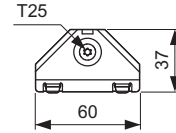

Угловое соединение TECEspring

Угловое соединение для жесткого прямоугольного соединения сегментов профиля TECEspring; блок в сборе из оцинкованной стали. Винт под торцевой ключ Torx T25 и нажимная пружина.

арт.	К 1	€/шт.
S010002	30 шт.	2,05