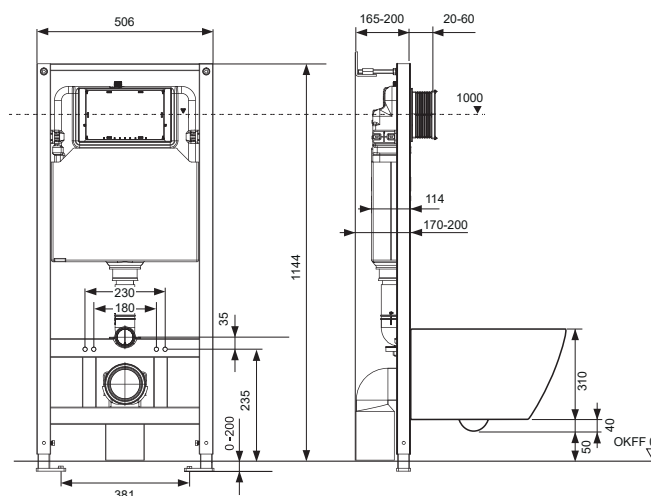

Характеристики унитаза:

- Материал: санитарный фарфор белого цвета
- Материал сиденья и крышки: дюропласт
- Сиденье и крышка с микролифтом
- Метод монтажа: скрытые крепежные элементы
- Форма чаши: безободковая, со встроенной защитой от брызг
- Технология смыва: Vortex flush
- Расстояние от стены: 530 мм
- Установочное расстояние между шпильками: 180 мм