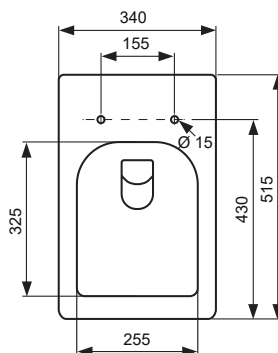

Подвесной унитаз TECEspring Model S

Материал: санитарный фарфор
Материал сиденья и крышки: дюропласт
Цвет: белый
Метод монтажа: скрытые крепежные элементы
Форма чаши: безободковая, со встроенной защитой от брызг
Технология смыва: Vortex flush*
Расстояние от стены: 515 мм
Установочное расстояние между шпильками: 180 мм

Комплект поставки:

- Унитаз, включая крепежные элементы скрытого монтажа
- Сиденье и крышка с микролифтом

Размер (ш х в х г): 340 х 350 х 515 мм.

арт.	К 1	€/шт.
9700996	1 шт.	311,00