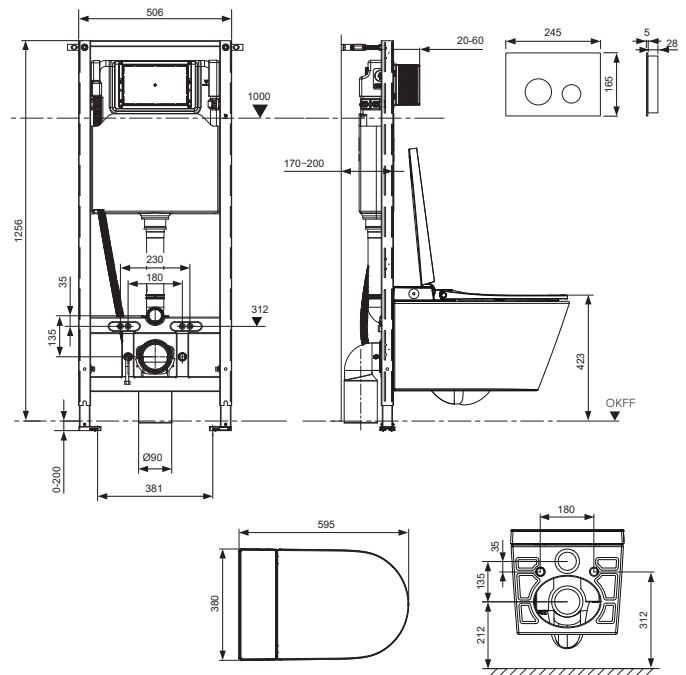

Комплект поставки:

- Застенный модуль (h=1256 мм):
  - Объем бачка 6 л: объем малого смыва – от 4 л, большого – 6 л;
  - Монтаж заливного вентиля сверху или сзади бачка;
  - Минимальная глубина установки 170 мм
- Панель смыва TECEspring loop с круглыми клавишами, цвет белый матовый (возможна установка любой панели смыва TECEspring)
- Унитаз-биде TECEspring Smart L с крышкой и сиденьем
- Пульт дистанционного управления
- Крепежные элементы для унитаза
- Соединительный комплект унитаза, включая защитные заглушки
- Прокладка звукоизоляционная для унитаза
- Комплект крепежных элементов для установки модуля
- Фановый отвод DN 90
- Адаптер DN 90/DN 110

Программируемые функции:

- Автоматический смыв
- Температура и напор воды
- Омывание сзади/спереди
- Положение форсунки биде
- Температура осушающего воздуха
- Температура сиденья
- Поднятие/опускание крышки и сидения
- Функция плазменной стерилизации
- Подсветка и звуковые сигналы (вкл./выкл.)
- Датчик ноги

Дополнительно приобретается:

- Панель смыва (опционально)
- Горизонтальная фановая труба DN 90, арт. AF042300-L18 (опционально)

Примечание:

Минимальная толщина обшивки стены – 30 мм (для комплектной панели смыва TECEspring loop).

НОВИНКА

арт.		К 1	€/компл.
S955797	НОВИНКА	1 компл.	1.989,00