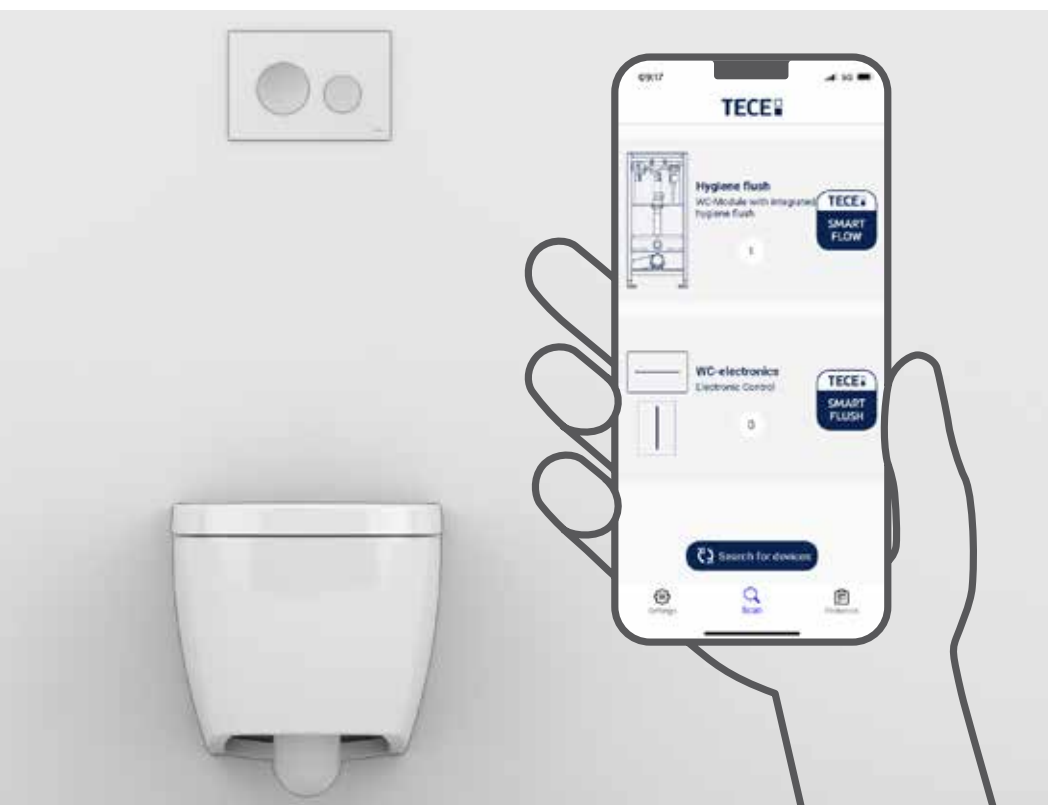

Eleganza da sola o in abbinamento!

Per una composizione armoniosa, le placche di comando delle collezioni TECEvelvet e TECEsolid sono disponibili come placche di scarico per WC e orinatoio. Grazie al suo design lineare, TECEfilo garantisce un aspetto complessivo armonioso anche in coordinato con le placche di scarico TECEsquare e TECEnow.

TECEfilo cristallo nero con
TECEsquare cristallo nero e tasti neri

TECEfilo in plastica bianca con
TECEnow bianca

Il software - programma facilmente il risciacquo igienico

Il risciacquo igienico entra in funzione in pochi minuti. Dopo il lavaggio iniziale delle linee e il collegamento all'alimentazione, la programmazione avviene tramite app TECESmartcontrol via Bluetooth su smartphone o tablet.

Scopri di più: programmare con TECESmartflow è veramente facile.

TECESmartcontrol

Uno per tutto: l'applicazione gratuita TECESmartcontrol consente la messa in funzione e la regolazione del risciacquo igienico TECEprofil, delle placche elettroniche per WC della serie TECEsolid e dell'elettronica per orinatoi TECEfilo.