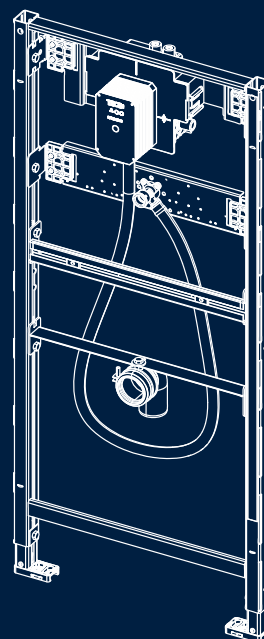

TECEfilo sistema modulare

Per semplificare riassetto e gestione delle scorte, la struttura della gamma TECEfilo è stata ottimizzata.

Il coperchio del sensore e l'unità valvola vengono ora ordinati separatamente e combinati tra loro in fase di installazione.

TECEfilo - Pacchetto completo

L'installazione di TECEfilo consiste sempre in

- **A** Cover sensore
- **B** Unità valvola
- **C** Alloggiamento della valvola di scarico dell'orinatoio

A

B

C