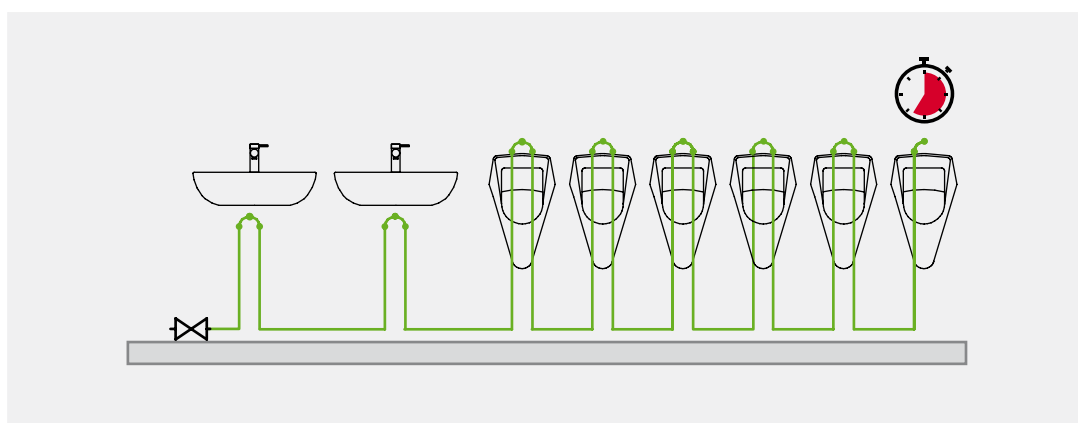

TECEfilo ELETTRONICA ORINATORIO

Minimalista nel design e versatile nelle funzioni: l'azionamento intelligente e touch-free per orinatoi integra modalità dedicate come pausa, coperchio e risciacquo, garantendo un elevato livello di igiene nelle aree pubbliche.

Nelle installazioni di orinatoi con sola acqua fredda, TECEfilo garantisce la sicurezza igienica. L'elettronica intelligente si programma facilmente tramite app ed è disponibile con alimentazione da rete elettrica oppure con batteria da 7,2 V a lunga durata.