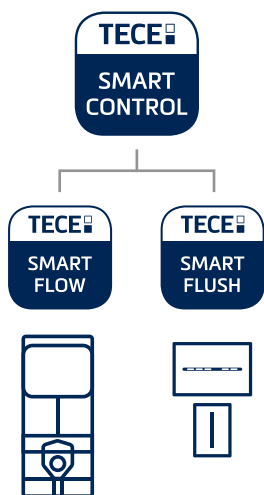

TECEfilo cristallo nero con
TECEsquare cristallo nero e tasti neri

TECEfilo in plastica bianca con
TECEnow bianca

Il software - programma facilmente il risciacquo igienico

Il risciacquo igienico entra in funzione in pochi minuti. Dopo il lavaggio iniziale delle linee e il collegamento all'alimentazione, la programmazione avviene tramite app TECESmartcontrol via Bluetooth su smartphone o tablet.

Scopri di più: programmare con TECESmartflow è veramente facile.

TECESmartcontrol

Uno per tutto: l'applicazione gratuita TECESmartcontrol consente la messa in funzione e la regolazione del risciacquo igienico TECEprofil, delle placche elettroniche per WC della serie TECEsolid e dell'elettronica per orinatoi TECEfilo.