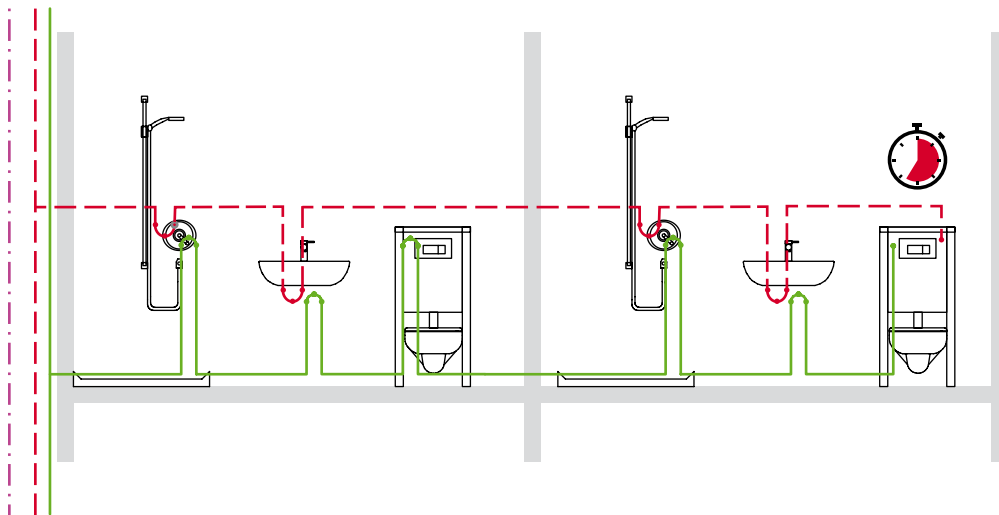

TECEprofil CASSETTA IGIENICA

Garantire l'igiene dell'acqua è semplice. I moduli WC TECEprofil con risciacquo igienico integrato includono tutti i componenti necessari già preassemblati, compresi il modulo Bluetooth e trasformatore. In loco è necessario collegare solo le linee idriche e l'alimentazione.

- 1 Elettrovalvole per acqua calda e fredda;**
- 2 Unità di programmazione e controllo con collegamento Bluetooth:** funzionamento con APP TECEsmartcontrol o in alternativa tramite il sistema di edifici (BCT);
- 3 Protezione DIN EN 1717:** dispositivo di riflusso con uscita libera, tubo di immersione e troppo pieno (tipo AC);
- 4 Scarico senza schizzi nella cassetta:** il volume di risciacquo dell'acqua calda si mescola al grande volume della cassetta Uni da 13 cm;
- 5 Sensore capacitivo per il riconoscimento dell'utilizzo:** se lo scarico del WC è attivo (il livello dell'acqua nella cassetta scende), il risciacquo igienico viene sospeso e il timer resettato.

Scopri di più: ecco come funziona il modulo per WC TECEprofil con risciacquo igienico integrato.

Massima sicurezza, minimo sforzo

L'installazione dei moduli WC TECEprofil con risciacquo igienico integrato consente il controllo semplice e personalizzato di installazioni in serie o ad anello, sia con acqua fredda sia con acqua calda, anche su più ambienti. In questo modo l'igiene dell'acqua potabile è garantita su interi piani — ad esempio in alberghi o strutture sanitarie — senza interventi aggiuntivi.