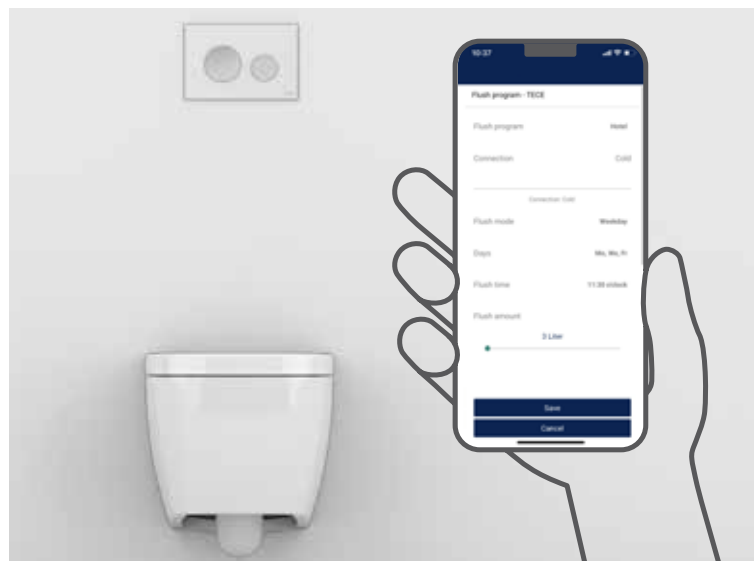

- 1 Elettrovalvole per acqua calda e fredda;**
- 2 Unità di programmazione e controllo con collegamento Bluetooth:** funzionamento con APP TECEsmartcontrol o in alternativa tramite il sistema di edifici (BCT);
- 3 Protezione DIN EN 1717:** dispositivo di riflusso con uscita libera, tubo di immersione e troppo pieno (tipo AC);
- 4 Scarico senza schizzi nella cassetta:** il volume di risciacquo dell'acqua calda si mescola al grande volume della cassetta Uni da 13 cm;
- 5 Sensore capacitivo per il riconoscimento dell'utilizzo:** se lo scarico del WC è attivo (il livello dell'acqua nella cassetta scende), il risciacquo igienico viene sospeso e il timer resettato.

Scopri di più: ecco come funziona il modulo per WC TECEprofil con risciacquo igienico integrato.

Massima sicurezza, minimo sforzo

L'installazione dei moduli WC TECEprofil con risciacquo igienico integrato consente il controllo semplice e personalizzato di installazioni in serie o ad anello, sia con acqua fredda sia con acqua calda, anche su più ambienti. In questo modo l'igiene dell'acqua potabile è garantita su interi piani — ad esempio in alberghi o strutture sanitarie — senza interventi aggiuntivi.

Tutto nella cassetta

La programmazione e la registrazione dei processi di risciacquo avvengono facilmente tramite app o sistema di gestione dell'edificio. Le ispezioni si eseguono semplicemente rimuovendo la placca di comando, senza dover prevedere ulteriori aperture di ispezione.

Soluzione perfetta per le scuole e altri istituti

Il modulo WC TECEprofil con risciacquo igienico integrato garantisce tutte le funzioni con minori esigenze installative, soprattutto nelle installazioni con sola acqua fredda, tipiche di molti sistemi WC.