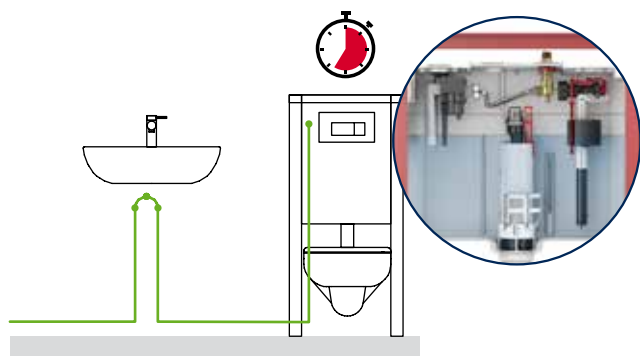

TECEprofil CASSETTA IGIENICA

Garantire l'igiene dell'acqua è semplice. I moduli WC TECEprofil con risciacquo igienico integrato includono tutti i componenti necessari già preassemblati, compresi il modulo Bluetooth e trasformatore. In loco è necessario collegare solo le linee idriche e l'alimentazione.

- 1 Elettrovalvole per acqua calda e fredda;**
- 2 Unità di programmazione e controllo con collegamento Bluetooth:** funzionamento con APP TECEsmartcontrol o in alternativa tramite il sistema di edifici (BCT);
- 3 Protezione DIN EN 1717:** dispositivo di riflusso con uscita libera, tubo di immersione e troppo pieno (tipo AC);
- 4 Scarico senza schizzi nella cassetta:** il volume di risciacquo dell'acqua calda si mescola al grande volume della cassetta Uni da 13 cm;
- 5 Sensore capacitivo per il riconoscimento dell'utilizzo:** se lo scarico del WC è attivo (il livello dell'acqua nella cassetta scende), il risciacquo igienico viene sospeso e il timer resettato.

Scopri di più: ecco come funziona il modulo per WC TECEprofil con risciacquo igienico integrato.

Massima sicurezza, minimo sforzo

L'installazione dei moduli WC TECEprofil con risciacquo igienico integrato consente il controllo semplice e personalizzato di installazioni in serie o ad anello, sia con acqua fredda sia con acqua calda, anche su più ambienti. In questo modo l'igiene dell'acqua potabile è garantita su interi piani — ad esempio in alberghi o strutture sanitarie — senza interventi aggiuntivi.

Soluzione perfetta per le scuole e altri istituti

Il modulo WC TECEprofil con risciacquo igienico integrato garantisce tutte le funzioni con minori esigenze installative, soprattutto nelle installazioni con sola acqua fredda, tipiche di molti sistemi WC.