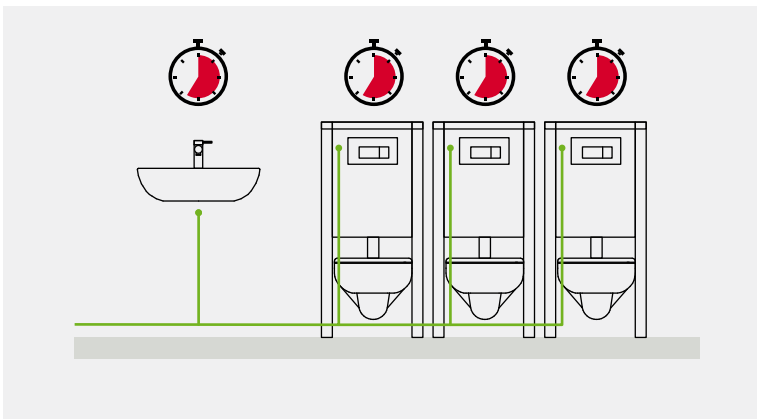

TECEprofil CASSETTA IGIENICA

Garantire l'igiene dell'acqua è semplice. I moduli WC TECEprofil con risciacquo igienico integrato includono tutti i componenti necessari già preassemblati, compresi il modulo Bluetooth e trasformatore. In loco è necessario collegare solo le linee idriche e l'alimentazione.

Scansiona il QR Code per maggiori informazioni.

TECEsolid - PLACCA ELETTRONICA PER WC

Il sistema a doppio risciacquo utilizza sensori touch-free in grado di distinguere con precisione l'attivazione dai movimenti dell'utente, riducendo i risciacqui involontari.

Affidabilità e igiene in ogni sistema di tubazioni

L'elettronica per WC TECEsolid garantisce un'igiene sicura dell'acqua potabile sia negli impianti con sola acqua fredda sia in quelli con ricircolo completo di acqua calda.

In un'installazione in serie ad acqua fredda, l'elettronica per WC TECEsolid installata a fine linea garantisce igiene e sicurezza dell'intero sistema di tubazioni.

Se lavabo e WC sono collegati separatamente oppure la configurazione dei collegamenti dietro la parete non è nota, l'igiene dell'acqua potabile è garantita da un dispositivo di scarico automatico per il lavabo e dall'elettronica WC TECEsolid su ciascun sanitario.