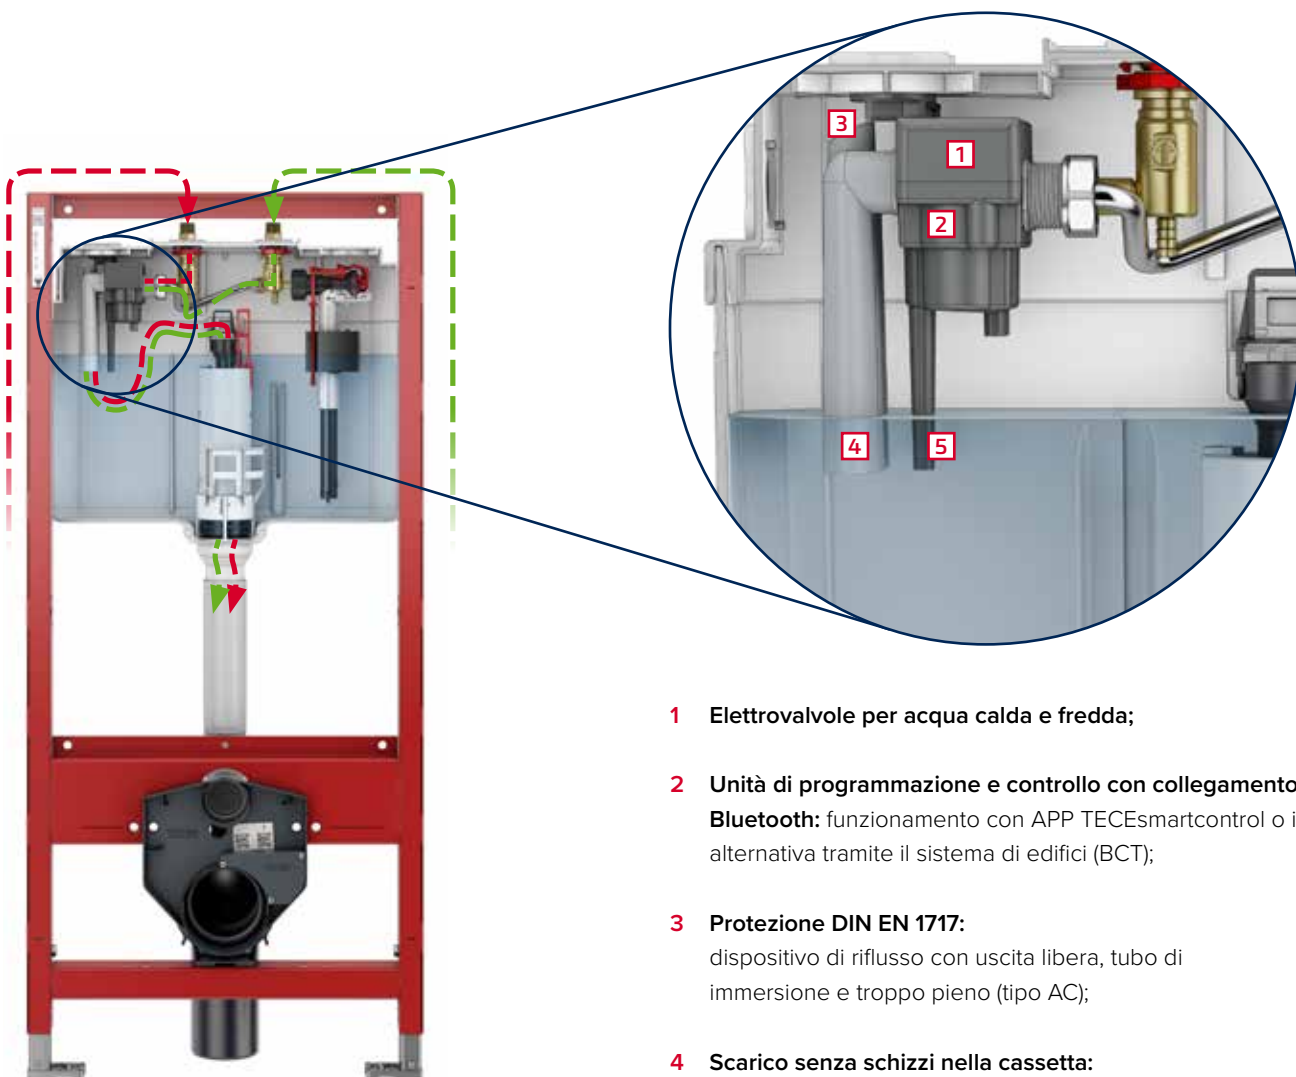

UN TEMA COMPLESSO – RISOLTO NEL RISPETTO DELLE NORMATIVE

Il ricircolo dell'acqua rappresenta un aspetto critico negli impianti di distribuzione. Le soluzioni TECE garantiscono la massima sicurezza anche in condizioni non previste.

Identificazione univoca del dispositivo

Protezione del dispositivo con password

Funzione valutazione/log

TECEprofil CASSETTA IGIENICA

Il primo modulo WC con risciacquo igienico integrato.

Un'innovazione pluripremiata TECE trasforma la cassetta WC in un sistema di risciacquo igienico. A questo scopo abbiamo integrato nella cassetta un collegamento all'acqua calda e un sistema di controllo programmabile in un unico gruppo compatto. Con il nuovo modulo WC TECEprofil con risciacquo igienico integrato è possibile soddisfare i requisiti per la gestione dell'acqua potabile in modo comodo, affidabile ed economico.

Per installazioni esclusivamente ad acqua fredda, il modulo TECEprofil è disponibile anche in versione senza collegamento all'acqua calda, mantenendo comunque una gamma completa di funzioni.

I vantaggi:

TECEprofil CASSETTA IGIENICA

Garantire l'igiene dell'acqua è semplice. I moduli WC TECEprofil con risciacquo igienico integrato includono tutti i componenti necessari già preassemblati, compresi il modulo Bluetooth e trasformatore. In loco è necessario collegare solo le linee idriche e l'alimentazione.