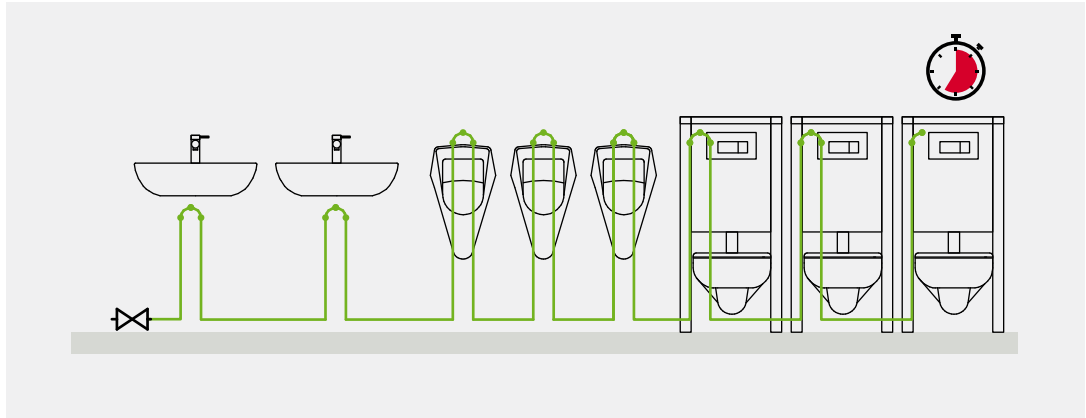

Scansiona il QR Code per maggiori informazioni.

TECEsolid - PLACCA ELETTRONICA PER WC

Il sistema a doppio risciacquo utilizza sensori touch-free in grado di distinguere con precisione l'attivazione dai movimenti dell'utente, riducendo i risciacqui involontari.

Affidabilità e igiene in ogni sistema di tubazioni

L'elettronica per WC TECEsolid garantisce un'igiene sicura dell'acqua potabile sia negli impianti con sola acqua fredda sia in quelli con ricircolo completo di acqua calda.

In un'installazione in serie ad acqua fredda, l'elettronica per WC TECEsolid installata a fine linea garantisce igiene e sicurezza dell'intero sistema di tubazioni.

Se lavabo e WC sono collegati separatamente oppure la configurazione dei collegamenti dietro la parete non è nota, l'igiene dell'acqua potabile è garantita da un dispositivo di scarico automatico per il lavabo e dall'elettronica WC TECEsolid su ciascun sanitario.