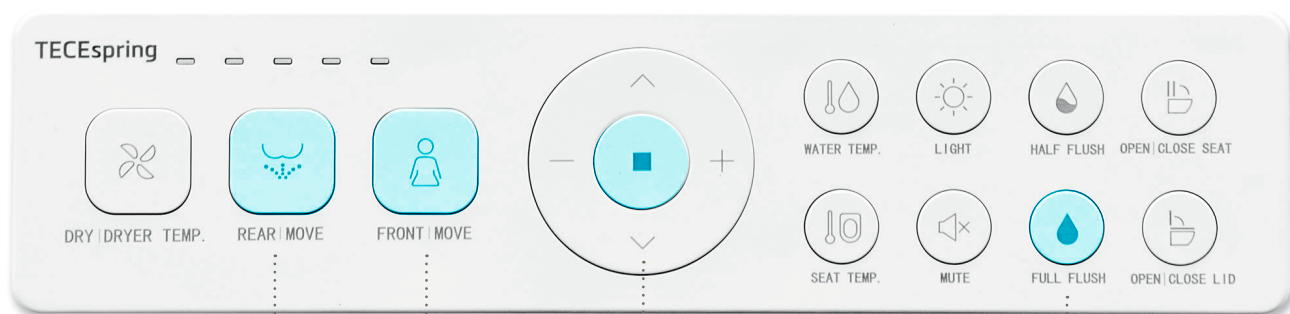

Регулировка воды

- Температура: 6 ступеней
- Напор: 3 ступени
- Направление струи: 5 позиций
- Режимы: основной/женский/маятниковый

Форсунка омывателя

выполнена из антибактериального материала.

Эффективный и экономичный вихреобразный смыв VORTEX flush

Технология плазменной стерилизации

Эта технология широко применяется в медицине и косметологии — областях, где, с одной стороны, крайне важна стерильность, а с другой — поверхность нельзя нагревать. Холодная плазма представляет собой поток ионизированного газа комнатной температуры. В результате воздействия высокочастотным радиоволновым излучением на обычный воздух образуются активные ионы кислорода и свободные радикалы, которые разрушают мембраны и структуру нуклеиновых кислот бактериальных клеток.

Плазменная стерилизация в TECESpring Smart L

В основной блок унитаза-биде встроен генератор холодной плазмы, обладающей высокой окислительной способностью и разрушающей бактериальные клетки. Цикл стерилизации можно активировать с пульта дистанционного управления. На дисплее основного блока загорится индикатор плазменной стерилизации. Продолжительность цикла стерилизации составляет 2 часа. Данная функция работает только тогда, когда никто не сидит на сиденье.

TECEspring Smart L: ВАРИАТИВНОСТЬ УПРАВЛЕНИЯ

Смыв осуществляется автоматически после опускания крышки унитаза или вручную: через панель смыва, с помощью пульта или клавиши на чаше унитаза.

Также некоторыми функциями можно управлять через клавишу на унитазе: