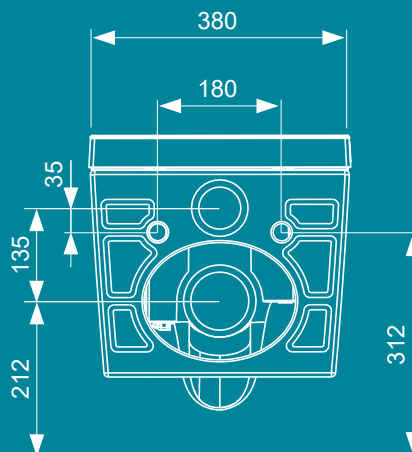

Толщина обшивки стены для установки комплектной
панели смыва от 30 до 60 мм

Фановый отвод DN 90

Адаптер DN 90/DN 110

Размер (ш x в x г): 1256 x 506 x 170 мм

Характеристики унитаза-биде

Материал: санитарный фарфор

Цвет: белый

Смыв: вихреобразный VORTEX FLUSH

Метод монтажа: скрытые крепежные
элементы и скрытое подключение
к системам водоснабжения и электросети

Форма чаши: безободковая

Размер (ш x в x г): 380 x 415 x 595 мм