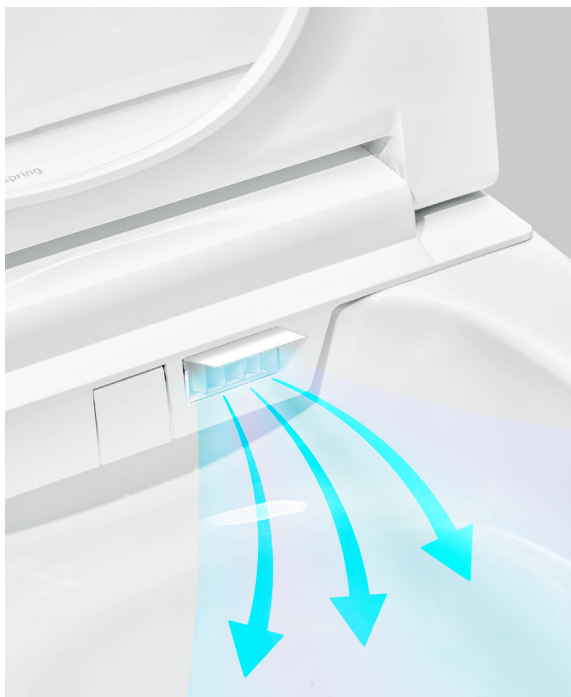

Преимущества плазменной стерилизации:

- **Быстро и просто:**
  для того чтобы продезинфицировать унитаз, нужно просто нажать на кнопку — запустится цикл стерилизации, не требующий участия человека.
- **Эффективно:**
  холодная плазма уничтожает все бактерии и вирусы, и при этом абсолютно безопасна для человека.
- **Экологично и экономично:**
  бактерии и вирусы уничтожаются на молекулярном уровне, без использования химикатов.

Плазменная стерилизация в TECESpring Smart L

В основной блок унитаза-биде встроен генератор холодной плазмы, обладающей высокой окислительной способностью и разрушающей бактериальные клетки. Цикл стерилизации можно активировать с пульта дистанционного управления. На дисплее основного блока загорится индикатор плазменной стерилизации. Продолжительность цикла стерилизации составляет 2 часа. Данная функция работает только тогда, когда никто не сидит на сиденье.