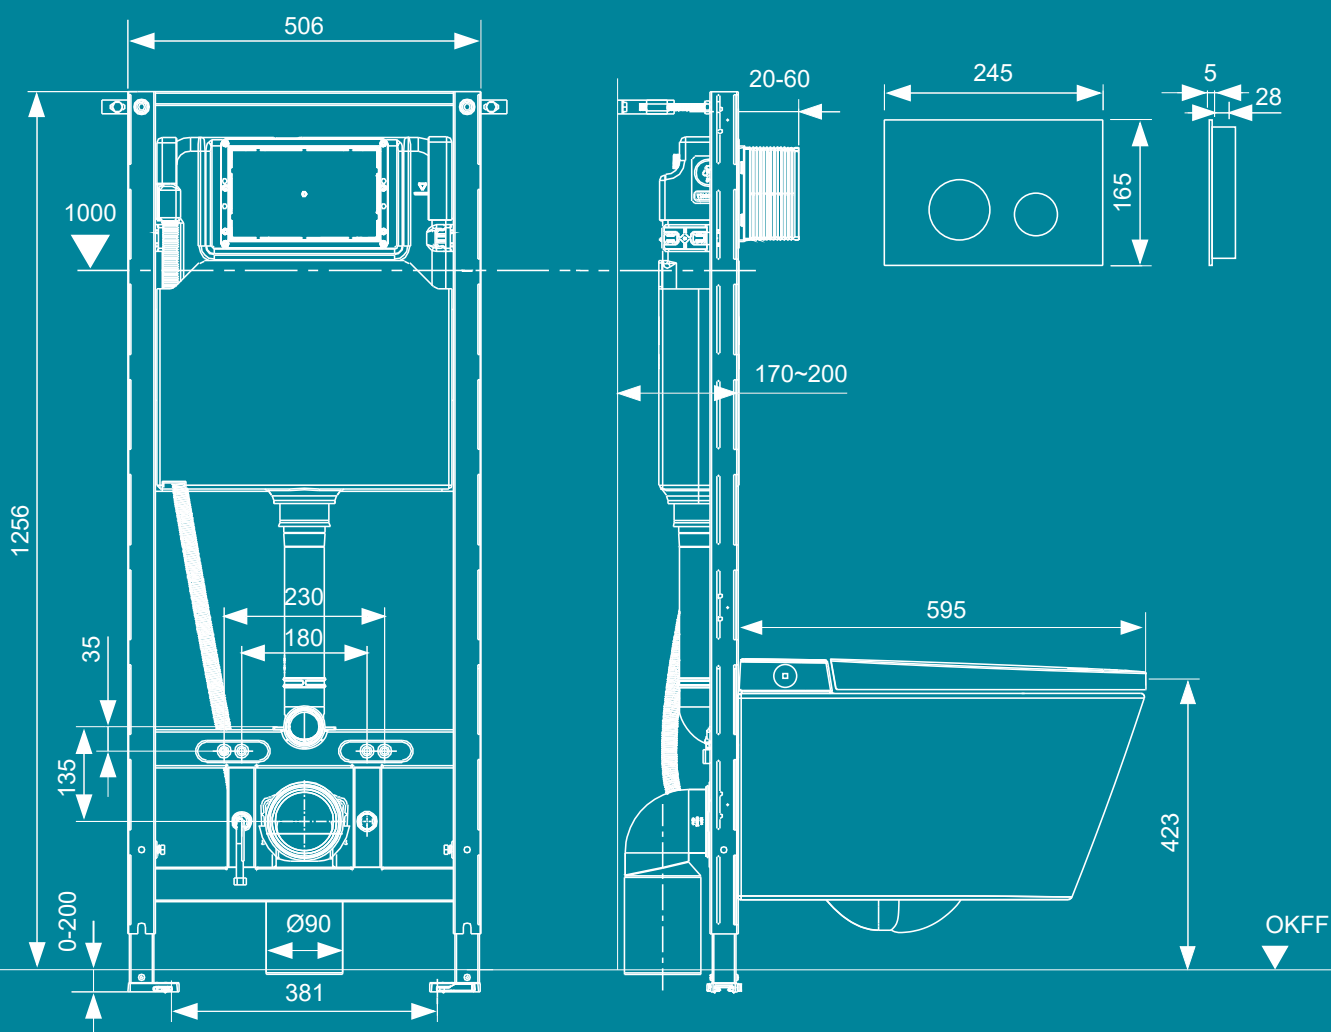

Цвет: белый

Смыв: вихреобразный VORTEX FLUSH

Метод монтажа: скрытые крепежные
элементы и скрытое подключение
к системам водоснабжения и электросети

Форма чаши: безободковая

Размер (ш x в x г): 380 x 415 x 595 мм

TECEspring Smart L: ОСНОВНЫЕ РАЗМЕРЫ

Застенный модуль TECEspring совместим
только с панелями смыва TECEspring.

TECE RUSSIA
Тел.: 8 800 333 83 23
info@tece.ru
www.tece.ru

TECspring
Тел.: 8 800 333 83 23
info@tece.ru
www.tecespring.ru