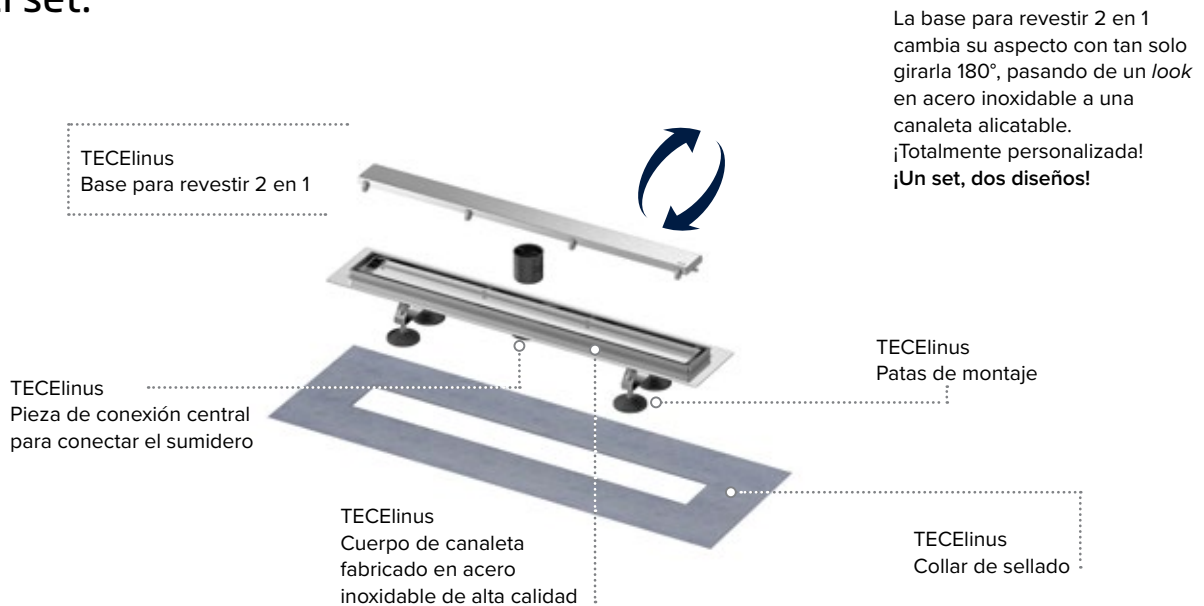

Limpieza higiénica: el cuerpo de canaleta fabricado en acero inoxidable y fácil de cuidar carece de bordes, tornillos y piezas enroscadas. De este modo, ni el pelo ni la suciedad pueden quedar atrapados.

1

2

Flujo óptimo: incluso con una leve inclinación, todo fluye sin problema gracias a la pendiente interna. Esto reduce al mínimo los depósitos en el cuerpo de la canaleta.

3

El collar de sellado suministrado permite una conexión segura al sellado compuesto.

TECElinus set con base para revestir 2 en 1

El set de canaleta de ducha TECElinus le ofrece todo lo que necesita para un drenaje de ducha eficiente: desde el cuerpo de canaleta de acero inoxidable, el sumidero y las patas de montaje hasta la cubierta reversible «2 en 1». Gracias a la solución integral inteligente, con este set «todo en uno» usted ahorrará tiempo y trabajo durante la instalación.

El set:

Diseño flexible

Con el set de canaleta de ducha TECElinus, la elección es suya: la elegante cubierta de acero inoxidable cepillado confiere un toque distinguido, mientras que la canaleta alicatable puede integrarse prácticamente sin juntas en el revestimiento del suelo para lograr un diseño fluido y armonioso en la zona de la ducha.