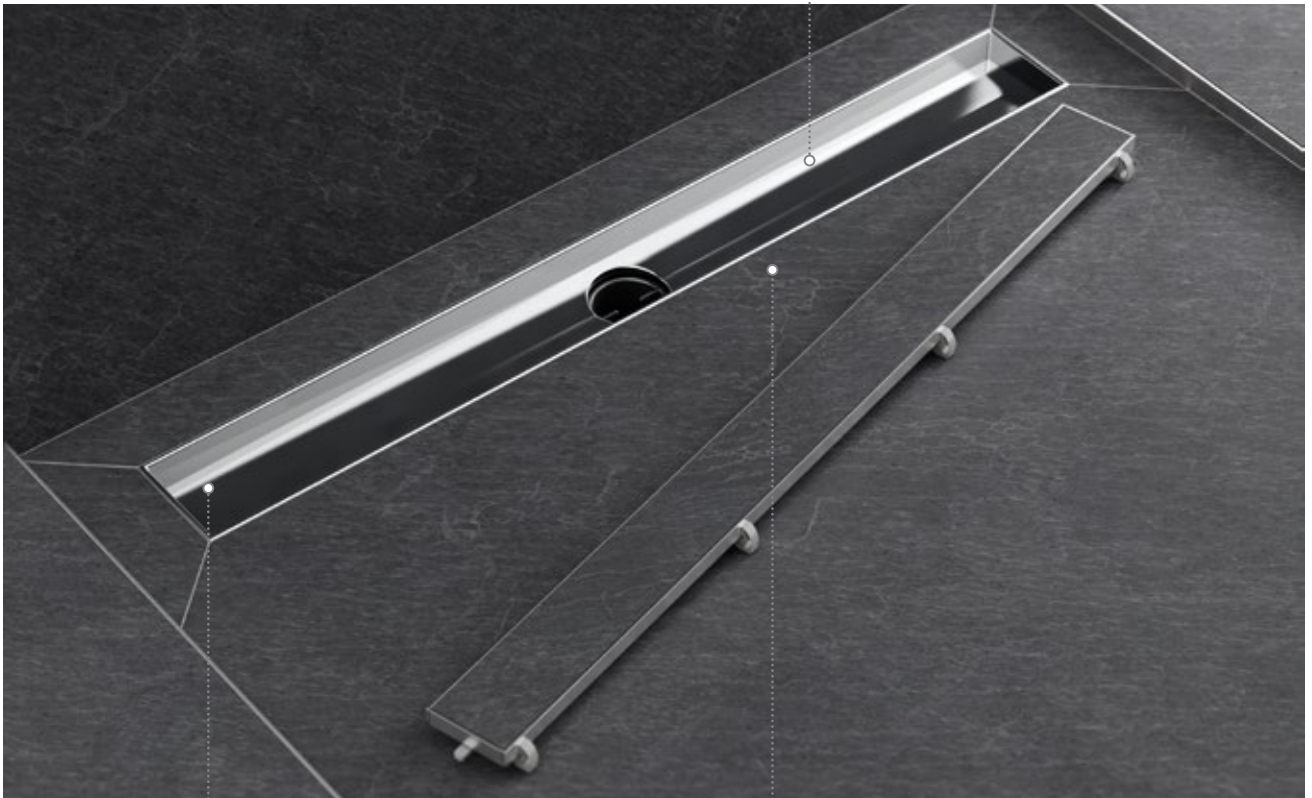

TECE

VERSÁTIL. FIABLE.
ELEGANTE.

TECElinus – El set de canaleta de ducha flexible

Sistemas de drenaje

close to you

LA SOLUCIÓN FLEXIBLE PARA DRENAJES DE DUCHA EXIGENTES

El set de canaleta de ducha TECElinus es la solución inteligente para profesionales: robusto, versátil y fácil de instalar. Con su diseño plano y su cubierta variable «2 en 1», ofrece una flexibilidad máxima durante la instalación, ya sea en obra nueva o en renovaciones. El elegante diseño se funde con armonía en cualquier baño e impresiona no solo visualmente, sino también por su manejo práctico. Para artesanos que priorizan la calidad y la eficiencia.

Limpieza higiénica: el cuerpo de canaleta fabricado en acero inoxidable y fácil de cuidar carece de bordes, tornillos y piezas enroscadas. De este modo, ni el pelo ni la suciedad pueden quedar atrapados.

1

2

Flujo óptimo: incluso con una leve inclinación, todo fluye sin problema gracias a la pendiente interna. Esto reduce al mínimo los depósitos en el cuerpo de la canaleta.

3

El collar de sellado suministrado permite una conexión segura al sellado compuesto.

TECElinus set con base para revestir 2 en 1

El set de canaleta de ducha TECElinus le ofrece todo lo que necesita para un drenaje de ducha eficiente: desde el cuerpo de canaleta de acero inoxidable, el sumidero y las patas de montaje hasta la cubierta reversible «2 en 1». Gracias a la solución integral inteligente, con este set «todo en uno» usted ahorrará tiempo y trabajo durante la instalación.