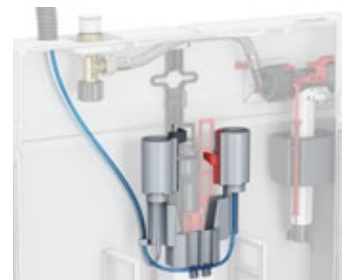

9240976
Set de montaje

El TECEflushpoint puede utilizarse con todas las placas de accionamiento TECE manuales.

Instalación con tan solo un clic

El servomotor para el funcionamiento neumático se monta en la válvula de descarga con un solo clic.