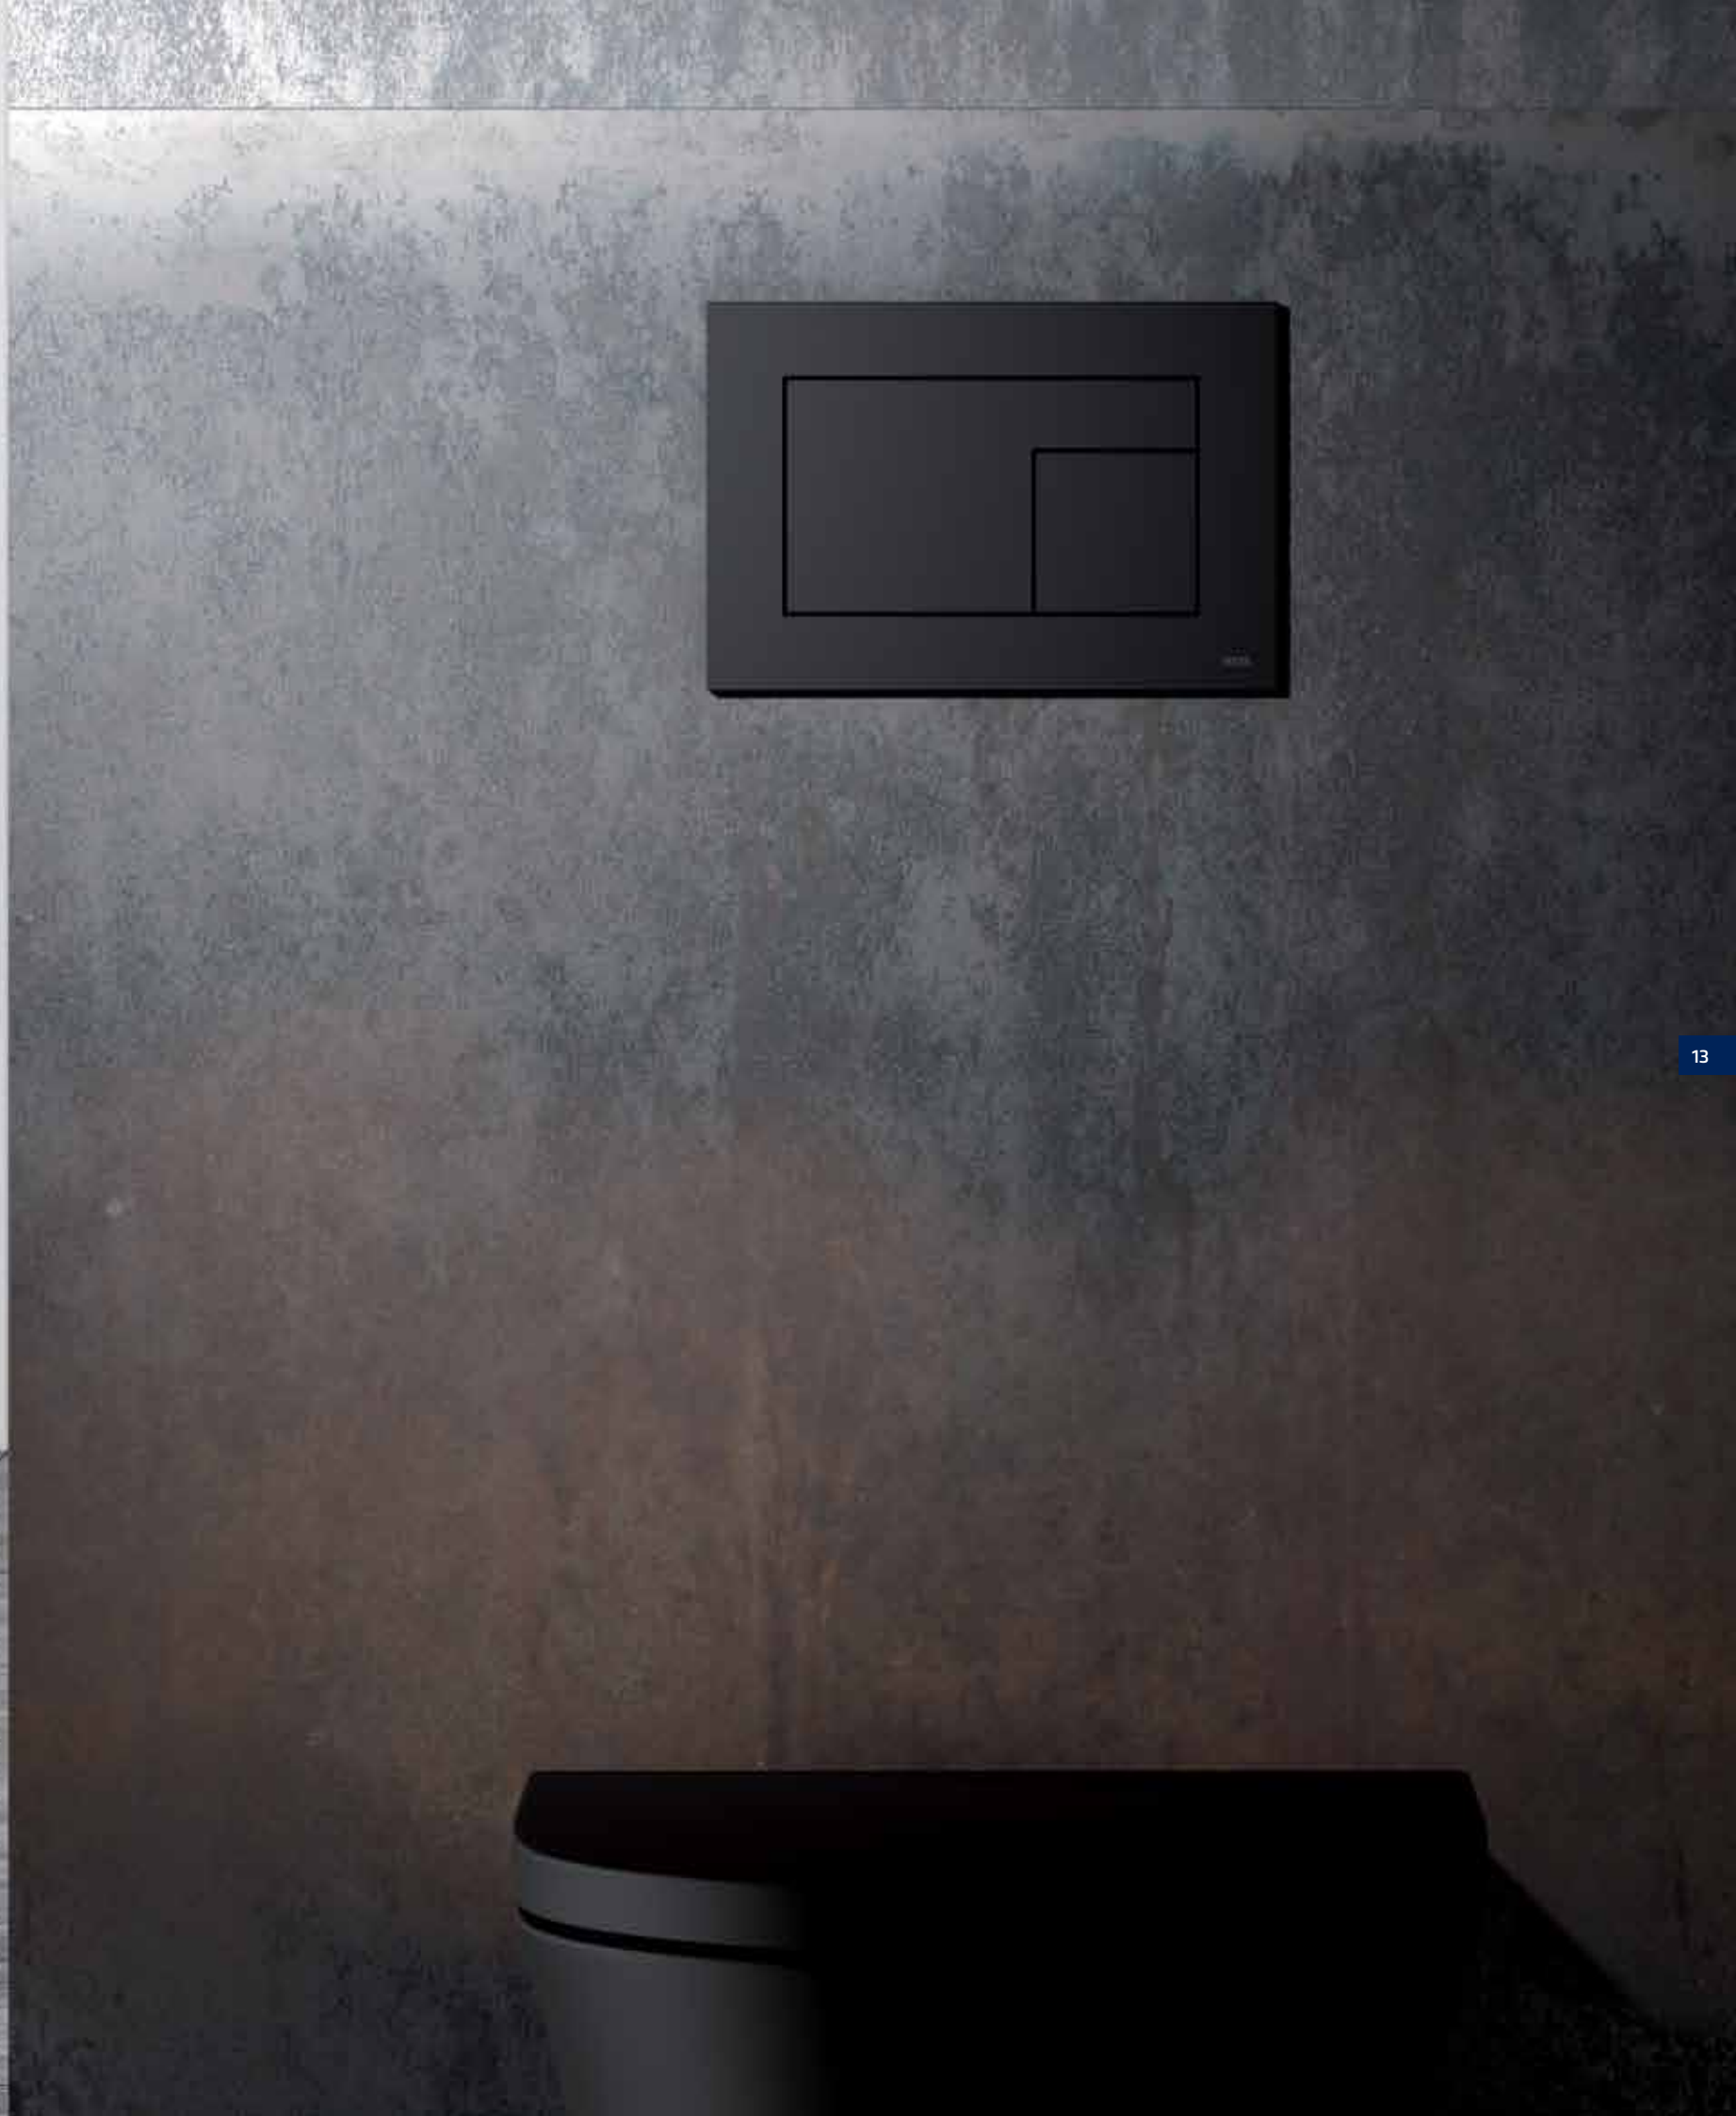

Questa placca WC ti colpirà.

HIGH-TECH E MORBIDEZZA

Al microscopio la superficie della TECEVelvet appare irregolare, come un paesaggio collinare. Questa struttura unica diffonde la luce anziché rifletterla e conferisce alla TECEVelvet il suo aspetto estremamente opaco. Una nuova generazione di resine acriliche crea una superficie "chiusa" che impedisce alla polvere e all'acqua di penetrare, rendendo il materiale ideale per gli ambienti umidi.

Grigio Efeso

La polvere della storia. Ispirato ai templi dell'antica città sulla costa Ionica.
Cod. 9240734

Nero Ingo

Nero profondo, senza riflessi. Per una visione totalmente opaca della stanza.
Cod. 9240732