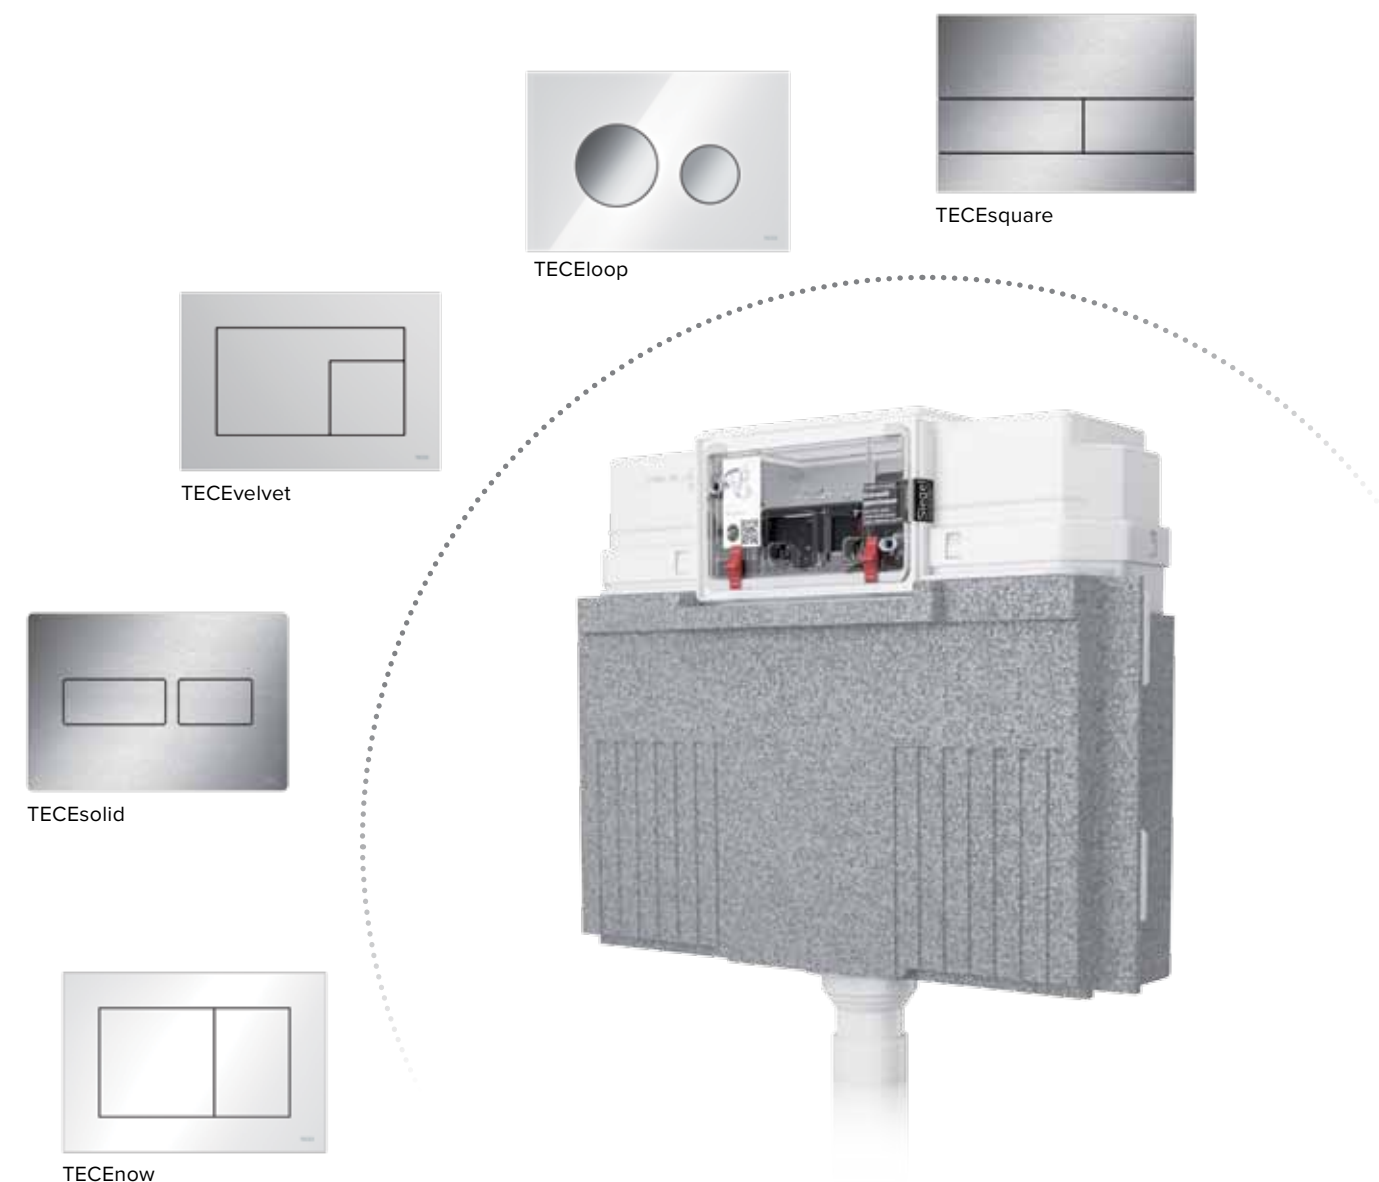

Senza limiti

Tutte le placche di comando TECE sono compatibili con tutte le cassette TECE. In caso di ristrutturazione e ammodernamento possono essere scambiate indipendentemente dalla serie e dall'anno. Anche dopo decenni. Progettazione e pianificazione in un sistema modulare: made by TECE.