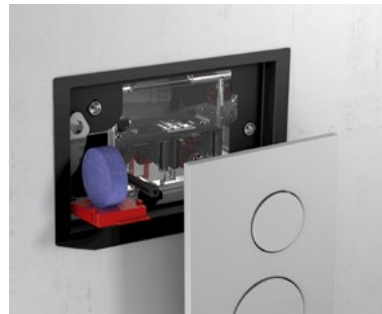

Insats för rengöringstabletter

Ger fräsch doft i toaletten och minskar risken för kalkavlagringar. Kan eftermonteras och passar alla TECE inbyggnadsfixturer.

7926345
Insats för rengöringstabletter
8000043
Rengöringstabletter