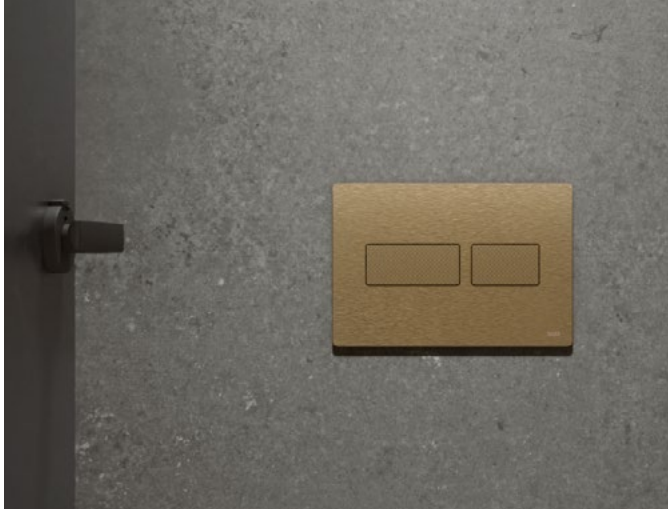

TECESolid metall

8000096 Vit blank
8000097 Vit matt

7722739 Svart matt

8000099*
Borstad rostfritt stål

8000100 Blankförokromad

8002112
Borstad mässing

8002111
Borstad brons

8002109
Borstad nickel

8002110
Borstad grafit

TECENow plast

7926397 Vit blank
7722740 Vit matt

7926400 Svart blank
8000153 Svart matt

7926398
Blankförokromad

7926399
Mattförokromad

8002106
Metallic mässing

8002107
Metallic rödbrons

8002105
Metallic nickel

8002108
Metallic grafit

* Knapp med anti-fingeravtryck