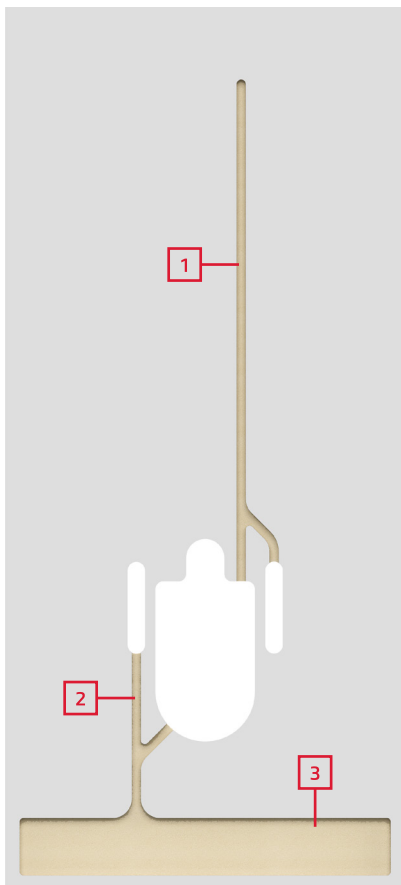

TECE
close to you

ELEGANT OPPGRADERING

Designpanel for ettermontering av
TECE dusjtoalett

Få en nyvasket følelse etter hver bruk!

Ingenting kan sammenlignes med følelsen av å være nydusjet. Med TECEone dusjtoalett får du følelsen av nyvunnet friskhet etter hvert toalettbesøk. Takket være vårt nye designpanel for enkel oppgradering kan du nå enkelt bytte ut ditt eksisterende toalett til TECEone dusjtoalett med kaldtvannstilkopling, uten å måtte gjøre noen inngrep i veggen.

Skjul teknologien med stil

Designpanelet for ettermontering imponerer både visuelt og funksjonelt. Den fløyelsaktige, matte overflaten med anti-fingeravtrykkbehandling av slitesterkt høytrykkslaminat er ikke bare elegant, men også enkel å rengjøre. Designpanelet er motstandsdyktig mot fukt og utstyrt med spor på baksiden for vann-tilkobling til et TECE dusjtoalett. All teknologi er skjult bak panelet på en elegant måte.

Se hvor enkelt det er å ettermontere TECEone dusjtoalett for kaldt vann.

Ettermontering på nulltid

Da vi utviklet designpanelet, fokuserte vi ikke bare på design, men også på enkel installasjon. Designpanelet veier kun 6,7 kg og er derfor lett å håndtere. Utskjæringen til betjeningsplaten kan enkelt lages med en stikksag. Sporene til vannkoblingslangene har en optimal bredde på 12 mm og er tilpasset TECEprofil koblingssett og slange for dusjtoaletter.

- 1 Spor for vannslangen fra dusjtoalettet til spylesisternen..
- 2 spor for vann- eller strømtilkobling.
- 3 Åpning for valgfrie tilkoblinger eller tilkobling via sokkelen

- Smidig oppgradering til TECE dusjtoalett med kaldtvannstilkobling
- Holdbar og enkel overflate å rengjøre
- Rask og enkel montering
- Fuktresistent, robust og lett materiale