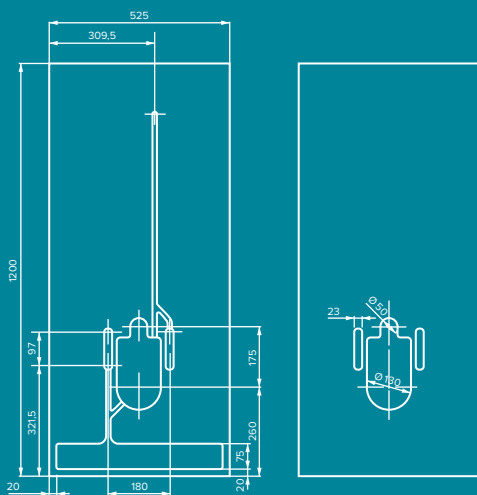

Se hvor enkelt det er å ettermontere TECEone dusjtoalett for kaldt vann.

Ettermontering på nulltid

Da vi utviklet designpanelet, fokuserte vi ikke bare på design, men også på enkel installasjon. Designpanelet veier kun 6,7 kg og er derfor lett å håndtere. Utskjæringen til betjeningsplaten kan enkelt lages med en stikksag. Sporene til vannkoblingslangene har en optimal bredde på 12 mm og er tilpasset TECEprofil koblingssett og slange for dusjtoaletter.

- 1 Spor for vannslangen fra dusjtoalettet til spylesisternen..
- 2 spor for vann- eller strømtilkobling.
- 3 Åpning for valgfrie tilkoblinger eller tilkobling via sokkelen

- Smidig oppgradering til TECE dusjtoalett med kaldtvannstilkobling
- Holdbar og enkel overflate å rengjøre
- Rask og enkel montering
- Fuktresistent, robust og lett materiale

Oppgrader til dusjtoalett i fire enkle trinn:

Lag en åpning for spyleknappen, koble til vann, fest designpanelet, og monter TECE dusjtoalett med kaldtvannstilkobling. Klar!

	Beskrivelse	NRF nr.
	Universal ettermonteringsplate for enkel oppgradering til TECE dusjtoalett med kaldtvannstilkobling	
	Hvit matt Svart matt	6123192 6123193
	TECEprofil koblingssett for TECE dusjtoalett	6123065
	TECEprofil slange til TECE dusjtoalett	6122412
	TECEprofil WC-tilkoblingssett	9820214
	TECEone toalettskål med dusjfunksjon, kaldtvann	7820544
	TECEone toalettsete med soft-close	6122454