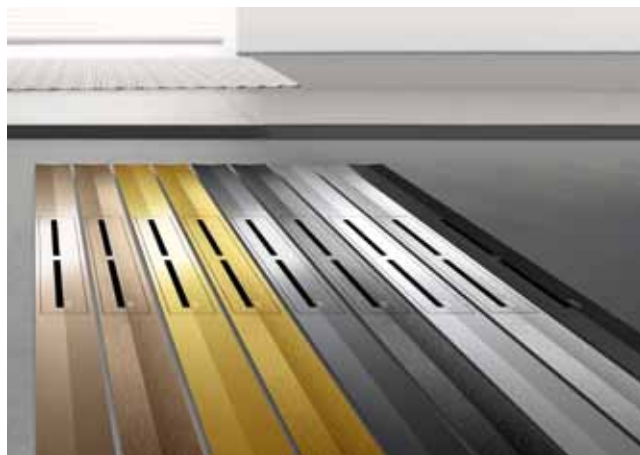

Semplicemente un bell’aspetto.

Con il suo design accattivante e l’ampia varietà di colori e superfici, TECEdrainprofile offre una soluzione per ogni bagno.

Rimane decisamente pulito.

Il gradiente interno ottimizza il drenaggio dell’acqua e l’effetto autopulente evitando, in modo affidabile, la formazione di ristagni d’acqua.

Si adatta perfettamente.

Ad incasso o in ambiente: le caratteristiche intelligenti consentono un’installazione semplice e precisa in ogni situazione.