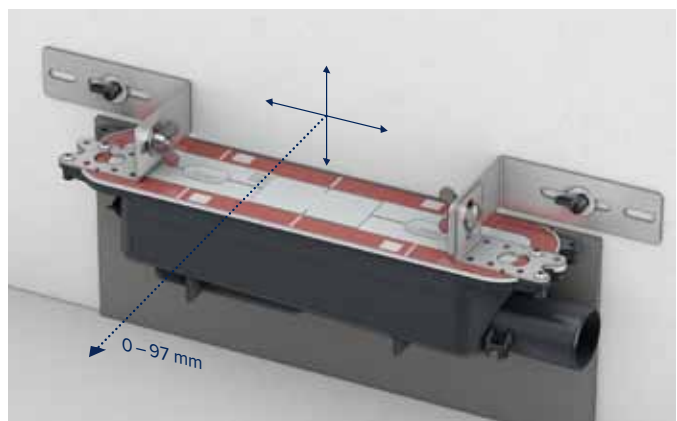

### **Vantaggi**

- Design accattivante
- Montaggio facile grazie ai dettagli intelligenti del prodotto
- Disponibile in cinque lunghezze da 800 a 1600 mm
- Può essere tagliato a misura su entrambi i lati per l’installazione ad incasso
- Si abbina alle collezioni di tendenza dei principali produttori di rubinetteria
- Conforme agli standard DIN EN 1253 e DIN 18534
- Pulizia più semplice per un’igiene perfetta

### Staffe di supporto

Le staffe di nuova concezione rendono l'installazione del profilo doccia TECEdrainprofile ancora più facile, stabile e precisa.

Il profilo doccia rimane esattamente nella posizione desiderata durante la posa del massetto.

3

Il profilo doccia può essere regolato con precisione sia in orizzontale che in verticale anche dopo il montaggio del pozzetto nel massetto.

Ulteriori informazioni su  
TECEdrainprofile  
all'indirizzo  
[www.tece.it](http://www.tece.it)