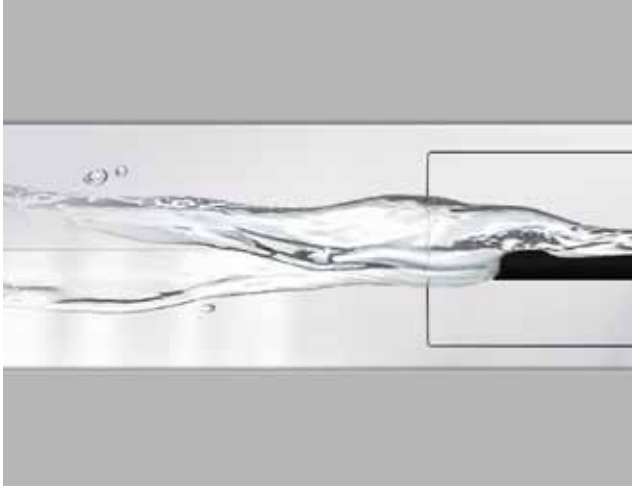

### **Vantaggi**

- Design accattivante
- Montaggio facile grazie ai dettagli intelligenti del prodotto
- Disponibile in cinque lunghezze da 800 a 1600 mm
- Può essere tagliato a misura su entrambi i lati per l’installazione ad incasso
- Si abbina alle collezioni di tendenza dei principali produttori di rubinetteria
- Conforme agli standard DIN EN 1253 e DIN 18534
- Pulizia più semplice per un’igiene perfetta

# TUTTO SCORRE.

Tutto funziona senza intoppi, dove non ci sono angoli e spigoli ad interrompere il deflusso dell'acqua. Sia per la vista che per l'igiene.

## Perfettamente integrato

Il profilo in acciaio inox è disponibile in diverse lunghezze e può essere accorciato della lunghezza desiderata con precisione millimetrica. Ciò elimina la necessità di utilizzare pezzi di piastrelle laterali - un vantaggio, soprattutto, con piastrelle di grandi dimensioni e in pietra naturale.

## Pulito in pochi secondi

Come immaginiamo il profilo di una doccia? Attraente, pratico e con proprietà che semplificano decisamente la pulizia. Come TECEdrainprofile.