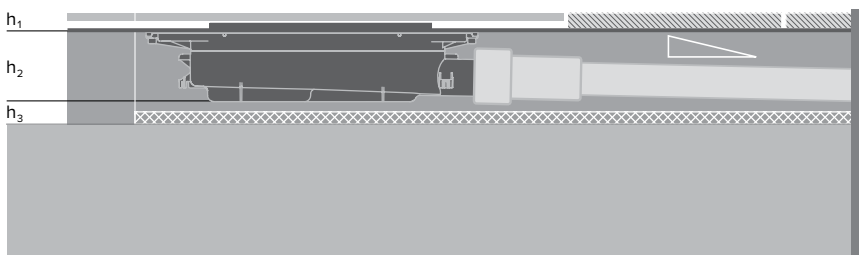

TECEdrainprofile

La gamma completa

Lunghezza		800 mm	900 mm	1000 mm	1200 mm	1600 mm
Superficie		Codice	Codice	Codice	Codice	Codice
	Acciaio inox spazzolato	670800	670900	671000	671200	671600
	Acciaio inox lucido	670810	670910	671010	671210	
	Acciaio inox nero spazzolato	670821	670921	671021	671221	
	Black Chrome spazzolato	670801	670901	671001	671201	
	Black Chrome lucido*	670811	670911	671011	671211	
	Gold Optic spazzolato	670802	670902	671002	671202	
	Gold Optic lucido	670812	670912	671012	671212	
	Red Gold spazzolato	670803	670903	671003	671203	
	Red Gold lucido*	670813	670913	671013	671213	

* Fino ad esaurimento scorte

Drenaggio

La gamma di pozzetti TECEdrainprofile è costituita da uno pozzetto "piatto", un pozzetto "standard" ed un pozzetto verticale.

Il pozzetto verticale è adatto a tutte quelle applicazioni in cui il tubo di scarico deve essere fatto passare direttamente in verticale attraverso il soffitto. Con i suoi 47 mm, è anche il pozzetto più piatto della gamma.

Pozzetto	h₂ [mm]	Portata [l/s]
piatto	65	≥0,46/≥0,53*
standard	95	≥0,6/≥0,8*
verticale	47	≥0,8/≥1,2*

* Con accumulo di 10 / 20 mm secondo DIN EN 1253-1

h₁ Altezza del profilo doccia/rivestimento 8 - 25 mm (incl. colla).

h₂ Altezza di drenaggio fino al bordo superiore del massetto.

h₃ Altezza per protezione acustica e/o isolamento e pendenza di drenaggio.