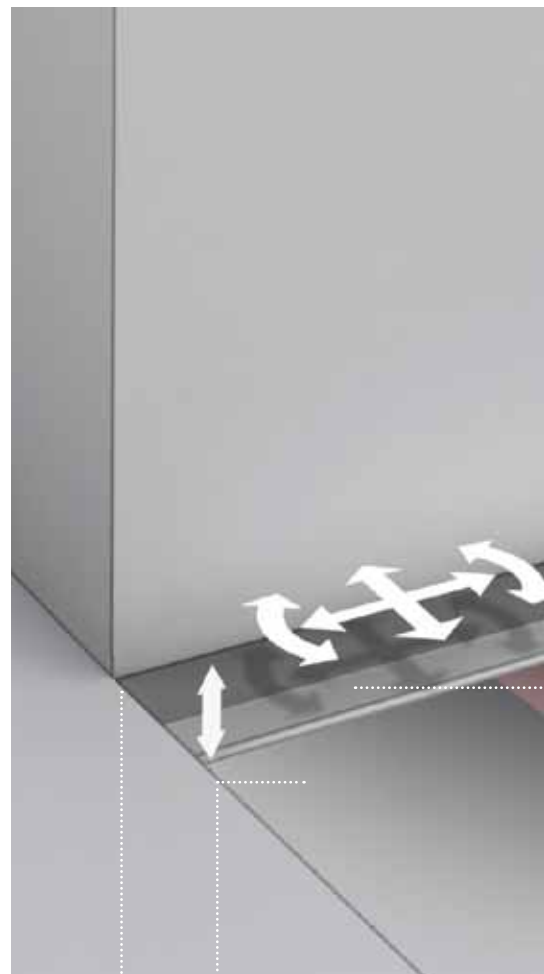

IL PREFERITO IN CANTIERE

Tecnologia intelligente per un montaggio facile

Con TECEdrainprofile, non solo soddisfiamo i requisiti visivi con un design accattivante, ma anche ogni esigenza in termini di sicurezza d'installazione, affidabilità e velocità grazie ai numerosi e intelligenti dettagli di lavorazione, come il fissaggio stabile, la semplice compensazione dell'altezza o la guarnizione a scatto.

Maggiore libertà di design

Il profilo in acciaio inox può essere accorciato su entrambi i lati e adattato esattamente alle dimensioni di qualsiasi zona doccia. In questo modo si ottiene un'estetica impeccabile senza frammenti di piastrelle sui lati, soprattutto con piastrelle di grande formato.

Sigillato con un clic

Il nastro di tenuta Seal System, compreso nella dotazione, consente un collegamento a tenuta stagna, semplicemente inserendolo con un clic.

TECEdrainprofile è stato anche testato secondo lo standard di sicurezza di tenuta Seal System - con successo!

1

L'acciaio inox viene installato ad incasso e può essere accorciato su entrambi i lati, se necessario. In questo modo può essere adattato con precisione alla larghezza della zona doccia.

2

Per rivestimenti a pavimento da 8 a 25 mm (incluso il letto adesivo).

Per l'installazione a filo parete e per i rivestimenti a partire da 10 mm (incluso il letto adesivo).