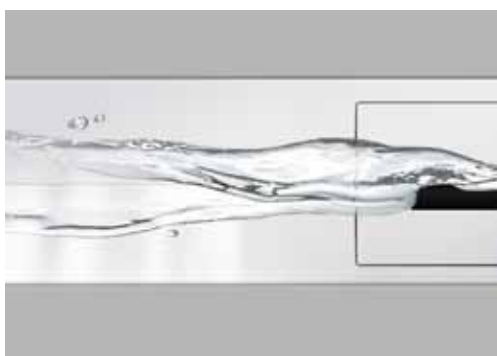

Semplicemente un bell’aspetto.

Con il suo design accattivante e l’ampia varietà di colori e superfici, TECEdrainprofile offre una soluzione per ogni bagno.

Rimane decisamente pulito.

Il gradiente interno ottimizza il drenaggio dell’acqua e l’effetto autopulente evitando, in modo affidabile, la formazione di ristagni d’acqua.

Si adatta perfettamente.

Ad incasso o in ambiente: le caratteristiche intelligenti consentono un’installazione semplice e precisa in ogni situazione.