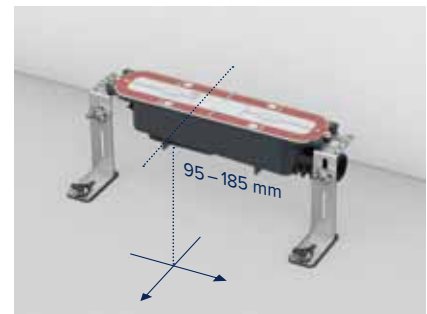

Per l'installazione a filo parete e per i rivestimenti a partire da 10 mm (incluso il letto adesivo).

**DIN**  
**18534**  
conforme

### Staffe di supporto

Le staffe di nuova concezione rendono l'installazione del profilo doccia TECEdrainprofile ancora più facile, stabile e precisa.

Il profilo doccia rimane esattamente nella posizione desiderata durante la posa del massetto.