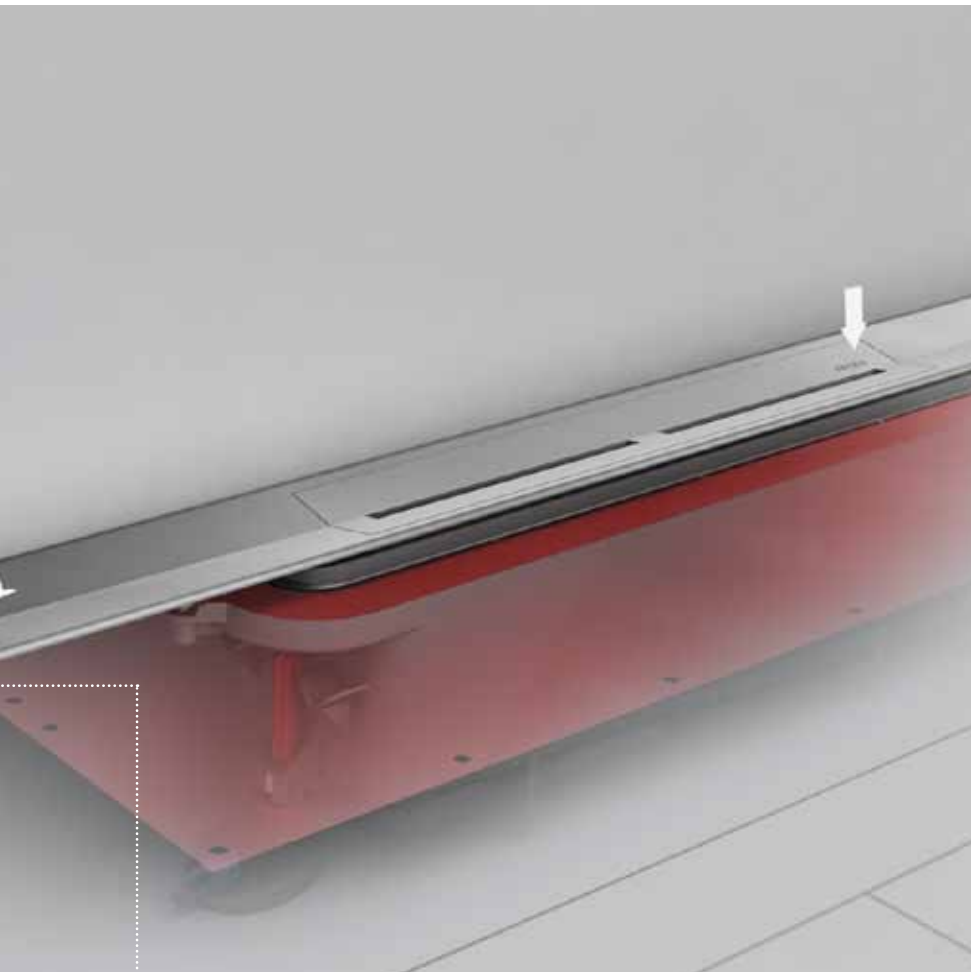

### **Vantaggi**

- Design accattivante
- Montaggio facile grazie ai dettagli intelligenti del prodotto
- Disponibile in cinque lunghezze da 800 a 1600 mm
- Può essere tagliato a misura su entrambi i lati per l’installazione ad incasso
- Si abbina alle collezioni di tendenza dei principali produttori di rubinetteria
- Conforme agli standard DIN EN 1253 e DIN 18534
- Pulizia più semplice per un’igiene perfetta

### Sigillato con un clic

Il nastro di tenuta Seal System, compreso nella dotazione, consente un collegamento a tenuta stagna, semplicemente inserendolo con un clic.

TECEdrainprofile è stato anche testato secondo lo standard di sicurezza di tenuta Seal System - con successo!

1

L'acciaio inox viene installato ad incasso e può essere accorciato su entrambi i lati, se necessario. In questo modo può essere adattato con precisione alla larghezza della zona doccia.

2

Per rivestimenti a pavimento da 8 a 25 mm (incluso il letto adesivo).

### Staffe di supporto

Le staffe di nuova concezione rendono l'installazione del profilo doccia TECEdrainprofile ancora più facile, stabile e precisa.

Il profilo doccia rimane esattamente nella posizione desiderata durante la posa del massetto.