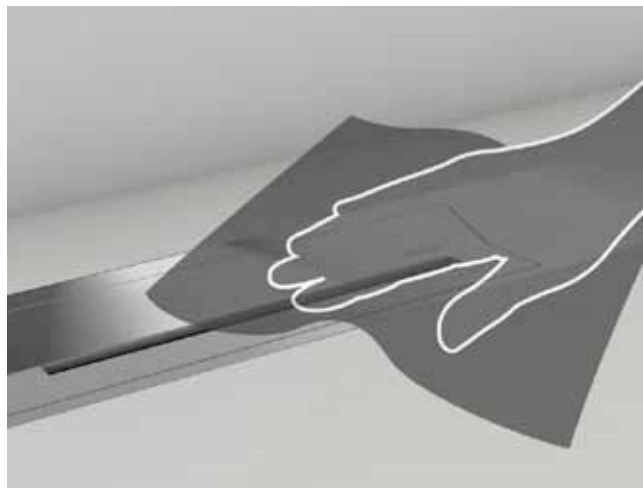

Con funzione push

La cover del profilo può essere sollevata con la semplice pressione del dito e rimossa senza attrezzi, per facilitare l'accesso al pozzetto di scarico e per rimuovere il sifone antiodore.