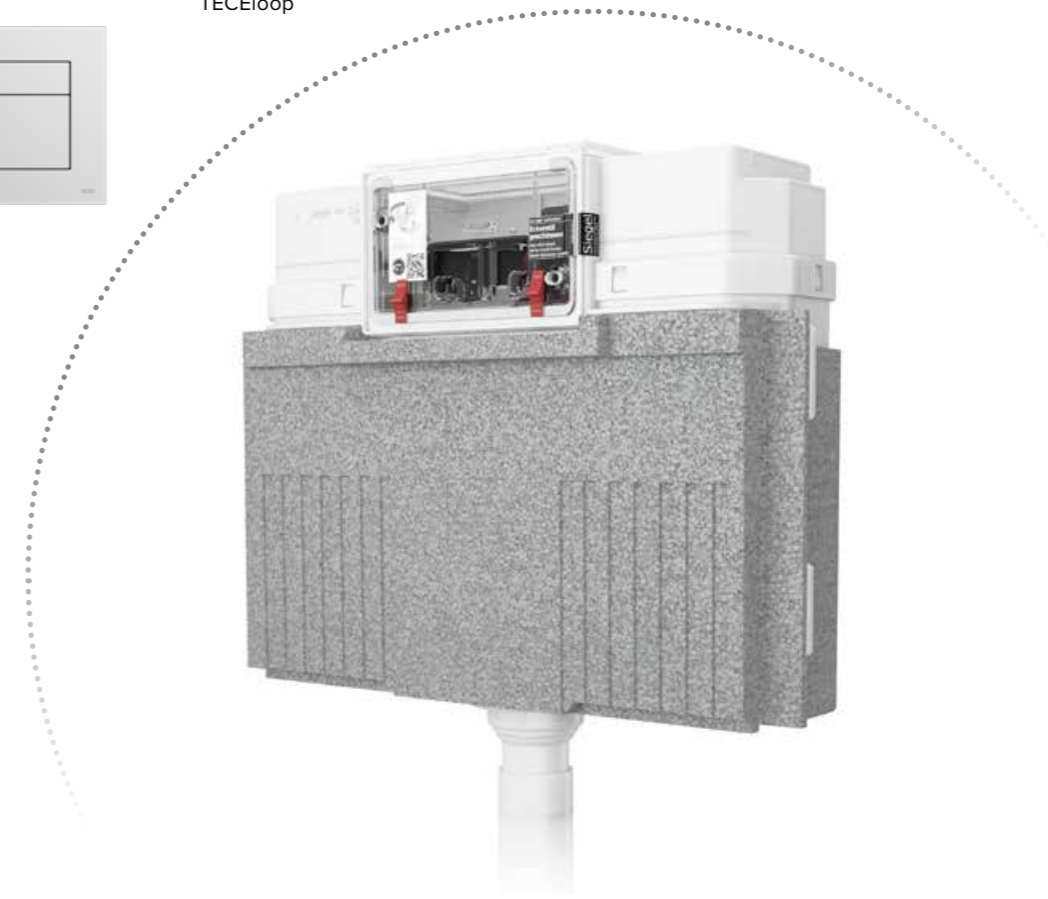

Замены без ограничений

Все панели смыва TECE совместимы с универсальным сливным бачком. При ремонте и модернизации они могут взаимозаменяться, независимо от серии и года выпуска. Даже спустя десятилетия. Проектирование и дизайн с модульной системой — made by TECE.