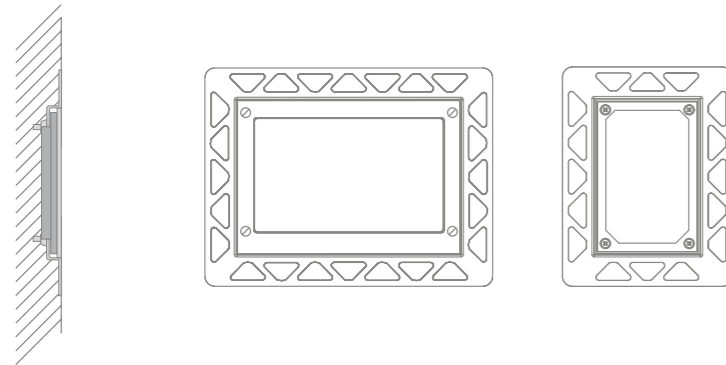

При обычном монтаже TECEvelvet выступает от поверхности стены максимум на 5 мм. При монтаже заподлицо с поверхностью стены лишь небольшой зазор визуально отделяет панель от окружения. Особенно эффектно панель смотрится в окружении стеной облицовки из материала FENIX NTM® аналогичного цвета.