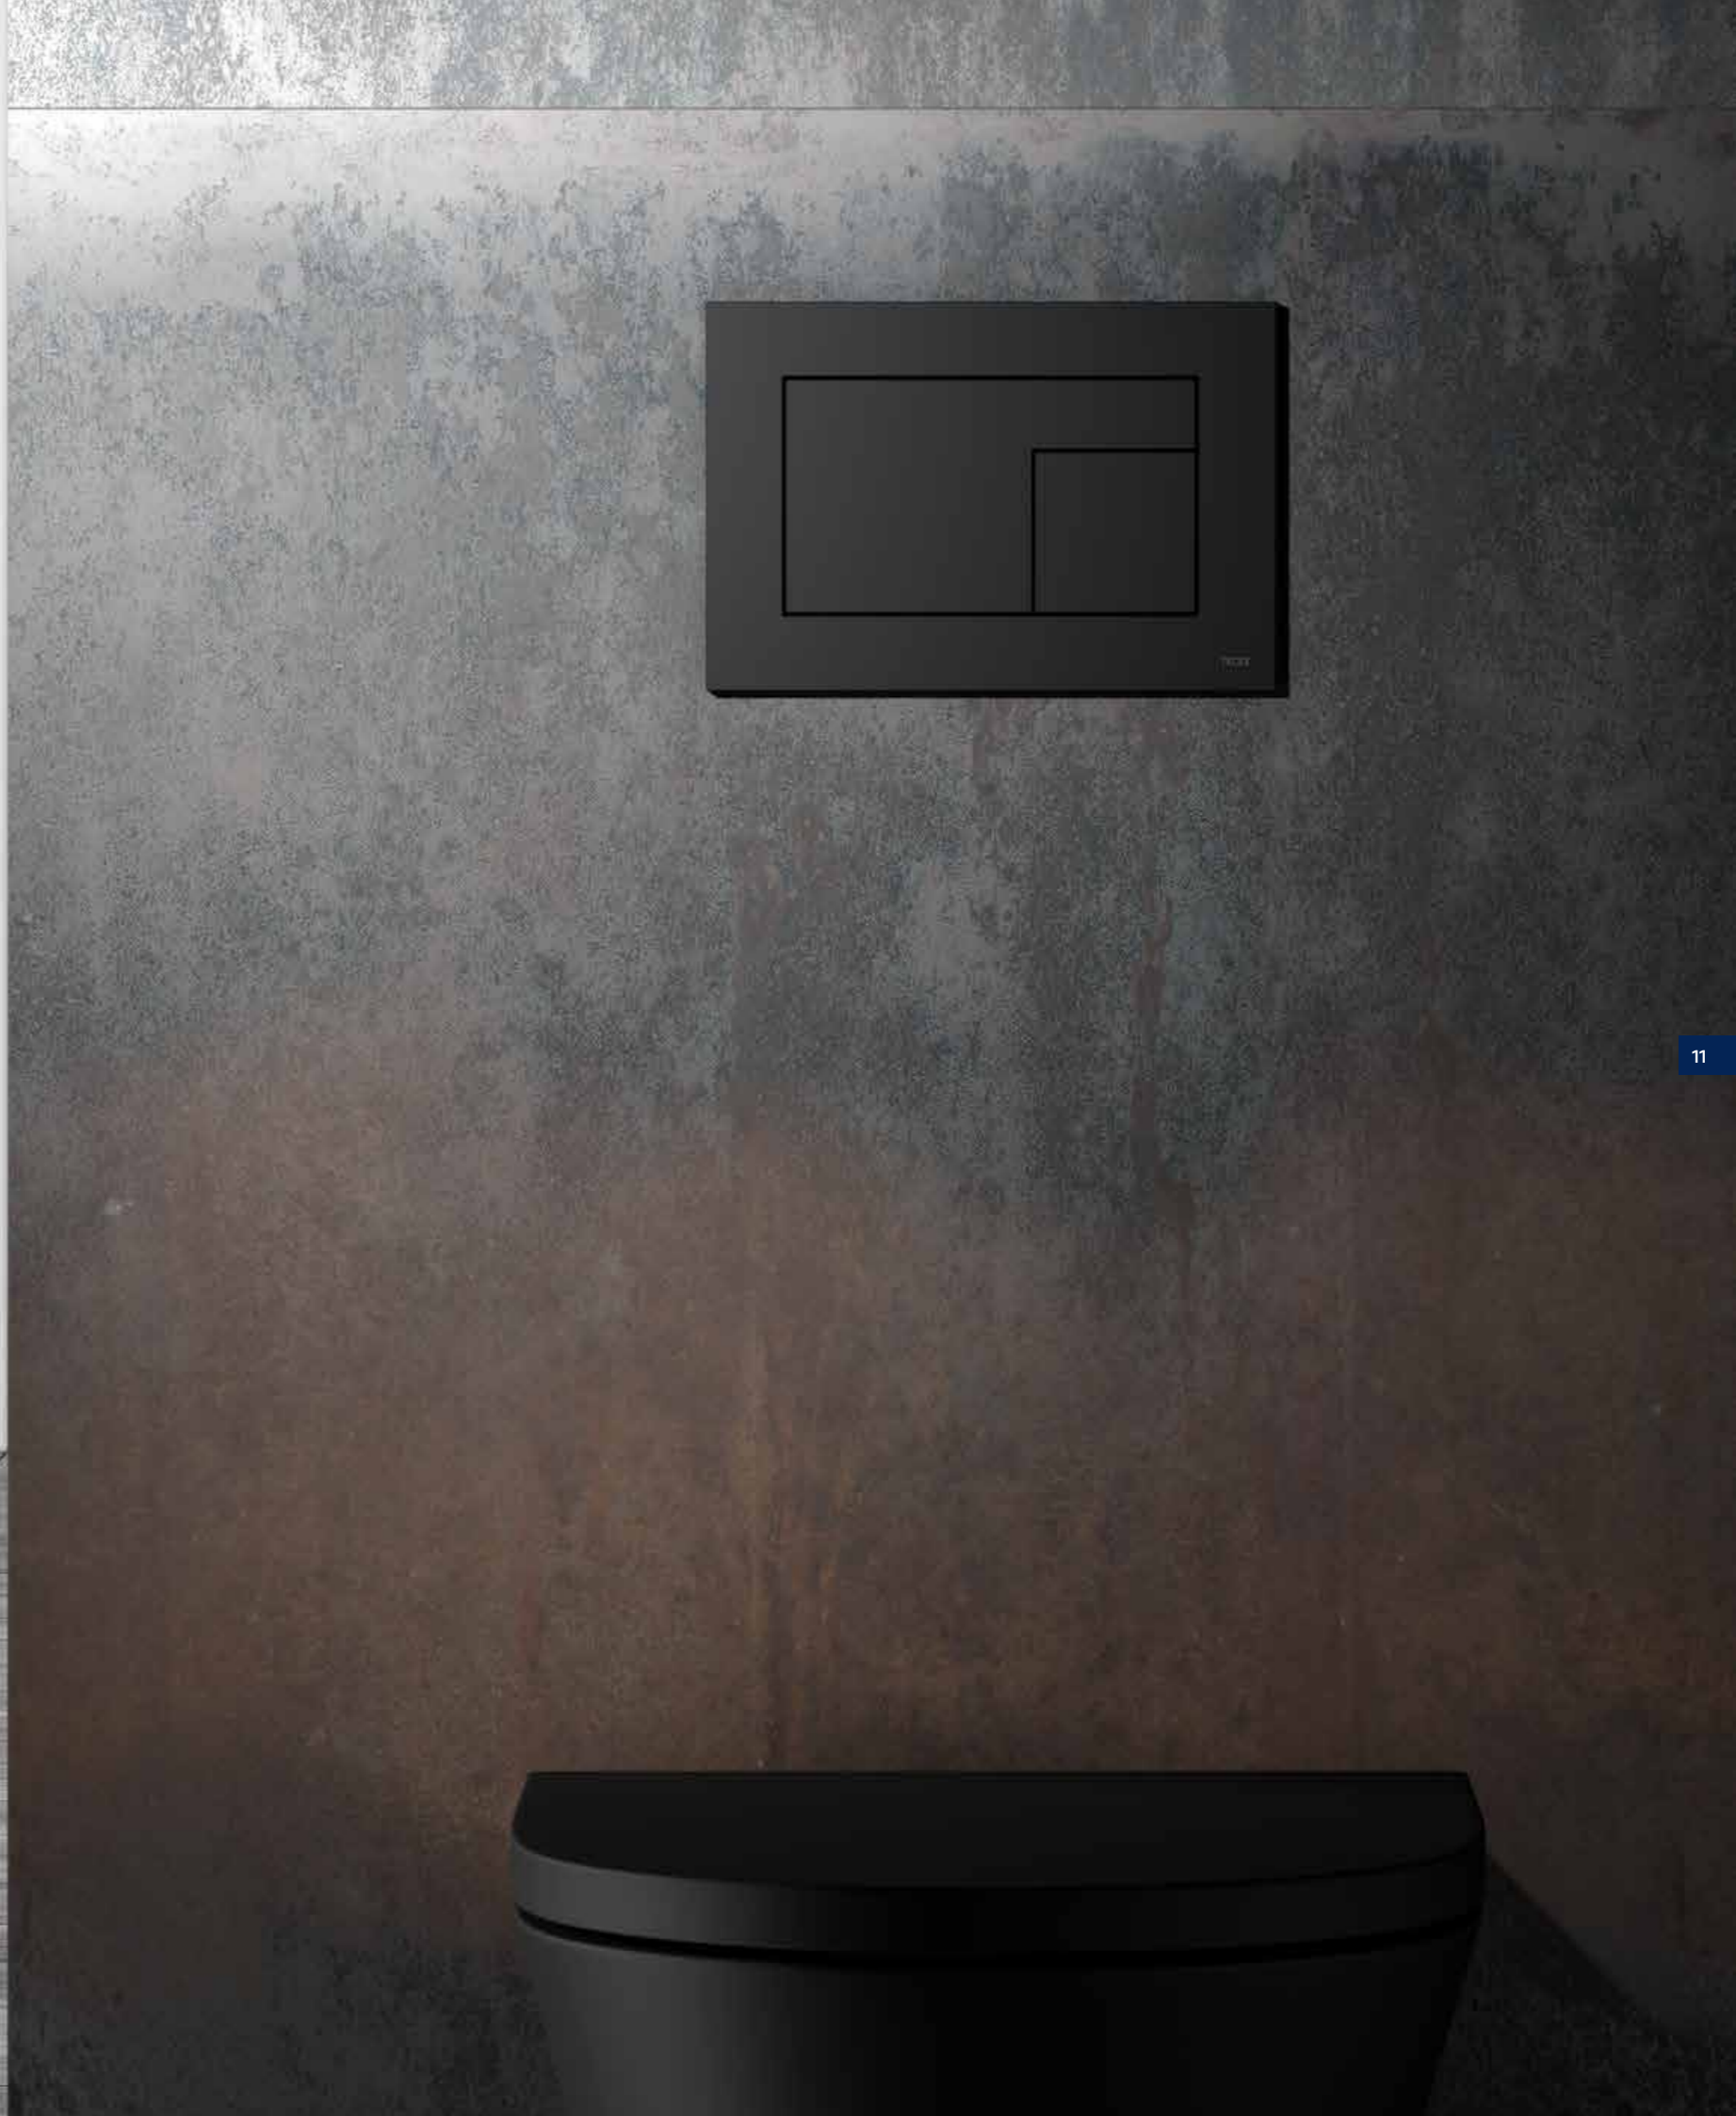

Насыщенный черный цвет, поглощающий свет.
Для ценителей эстетики нуара.
Артикул 9240732

Премия промышленного дизайна
Compasso d'Oro: лампа MAYDAY
для светильника Flos (2001).

«Спроектировать вещи,
которые являются
предметами первой
необходимости и частью
нашей повседневной жизни,
таким образом, чтобы
они не раздражали на
подсознательном уровне, —
такая задача сделала
проектирование TECEvelvet
особенно привлекательным.»