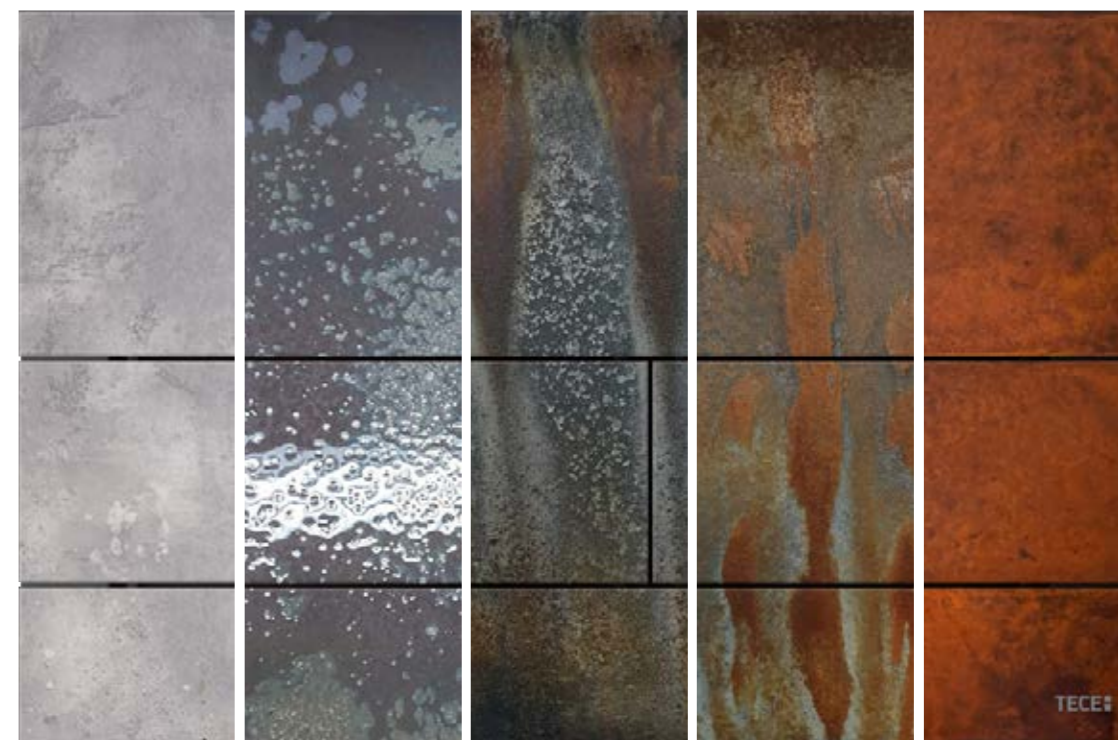

" For de som leter etter noe utenom det vanlige, produserer vi hver TECEsquare i rustet stål for hånd med en unik og slitesterk finish."

Thomas Lehner Jr.
Direktør, Lehner Paint Shop

I mer enn 30 år har Lehner-familien delt en lidenskap for raffinerte metalloverflater i sitt verksted i Fürstzell, Tyskland. Mange av deres kunder tilhører ikke bare byggebransjen, men også hoteller og restauranter som liker å servere eksklusiv smak til sine gjester.

NY KJÆRLIGHET RUSTER

Under den manuelle prosessen lages en betjeningsplate med et individuelt utseende i rustfritt stål.

En spesiell prosess gjør den rustpigmenterte overflaten stabil, slitesterk og lett å rengjøre.

Man firer ikke på kvaliteten. Verken i Lehner-familien eller hos TECE.