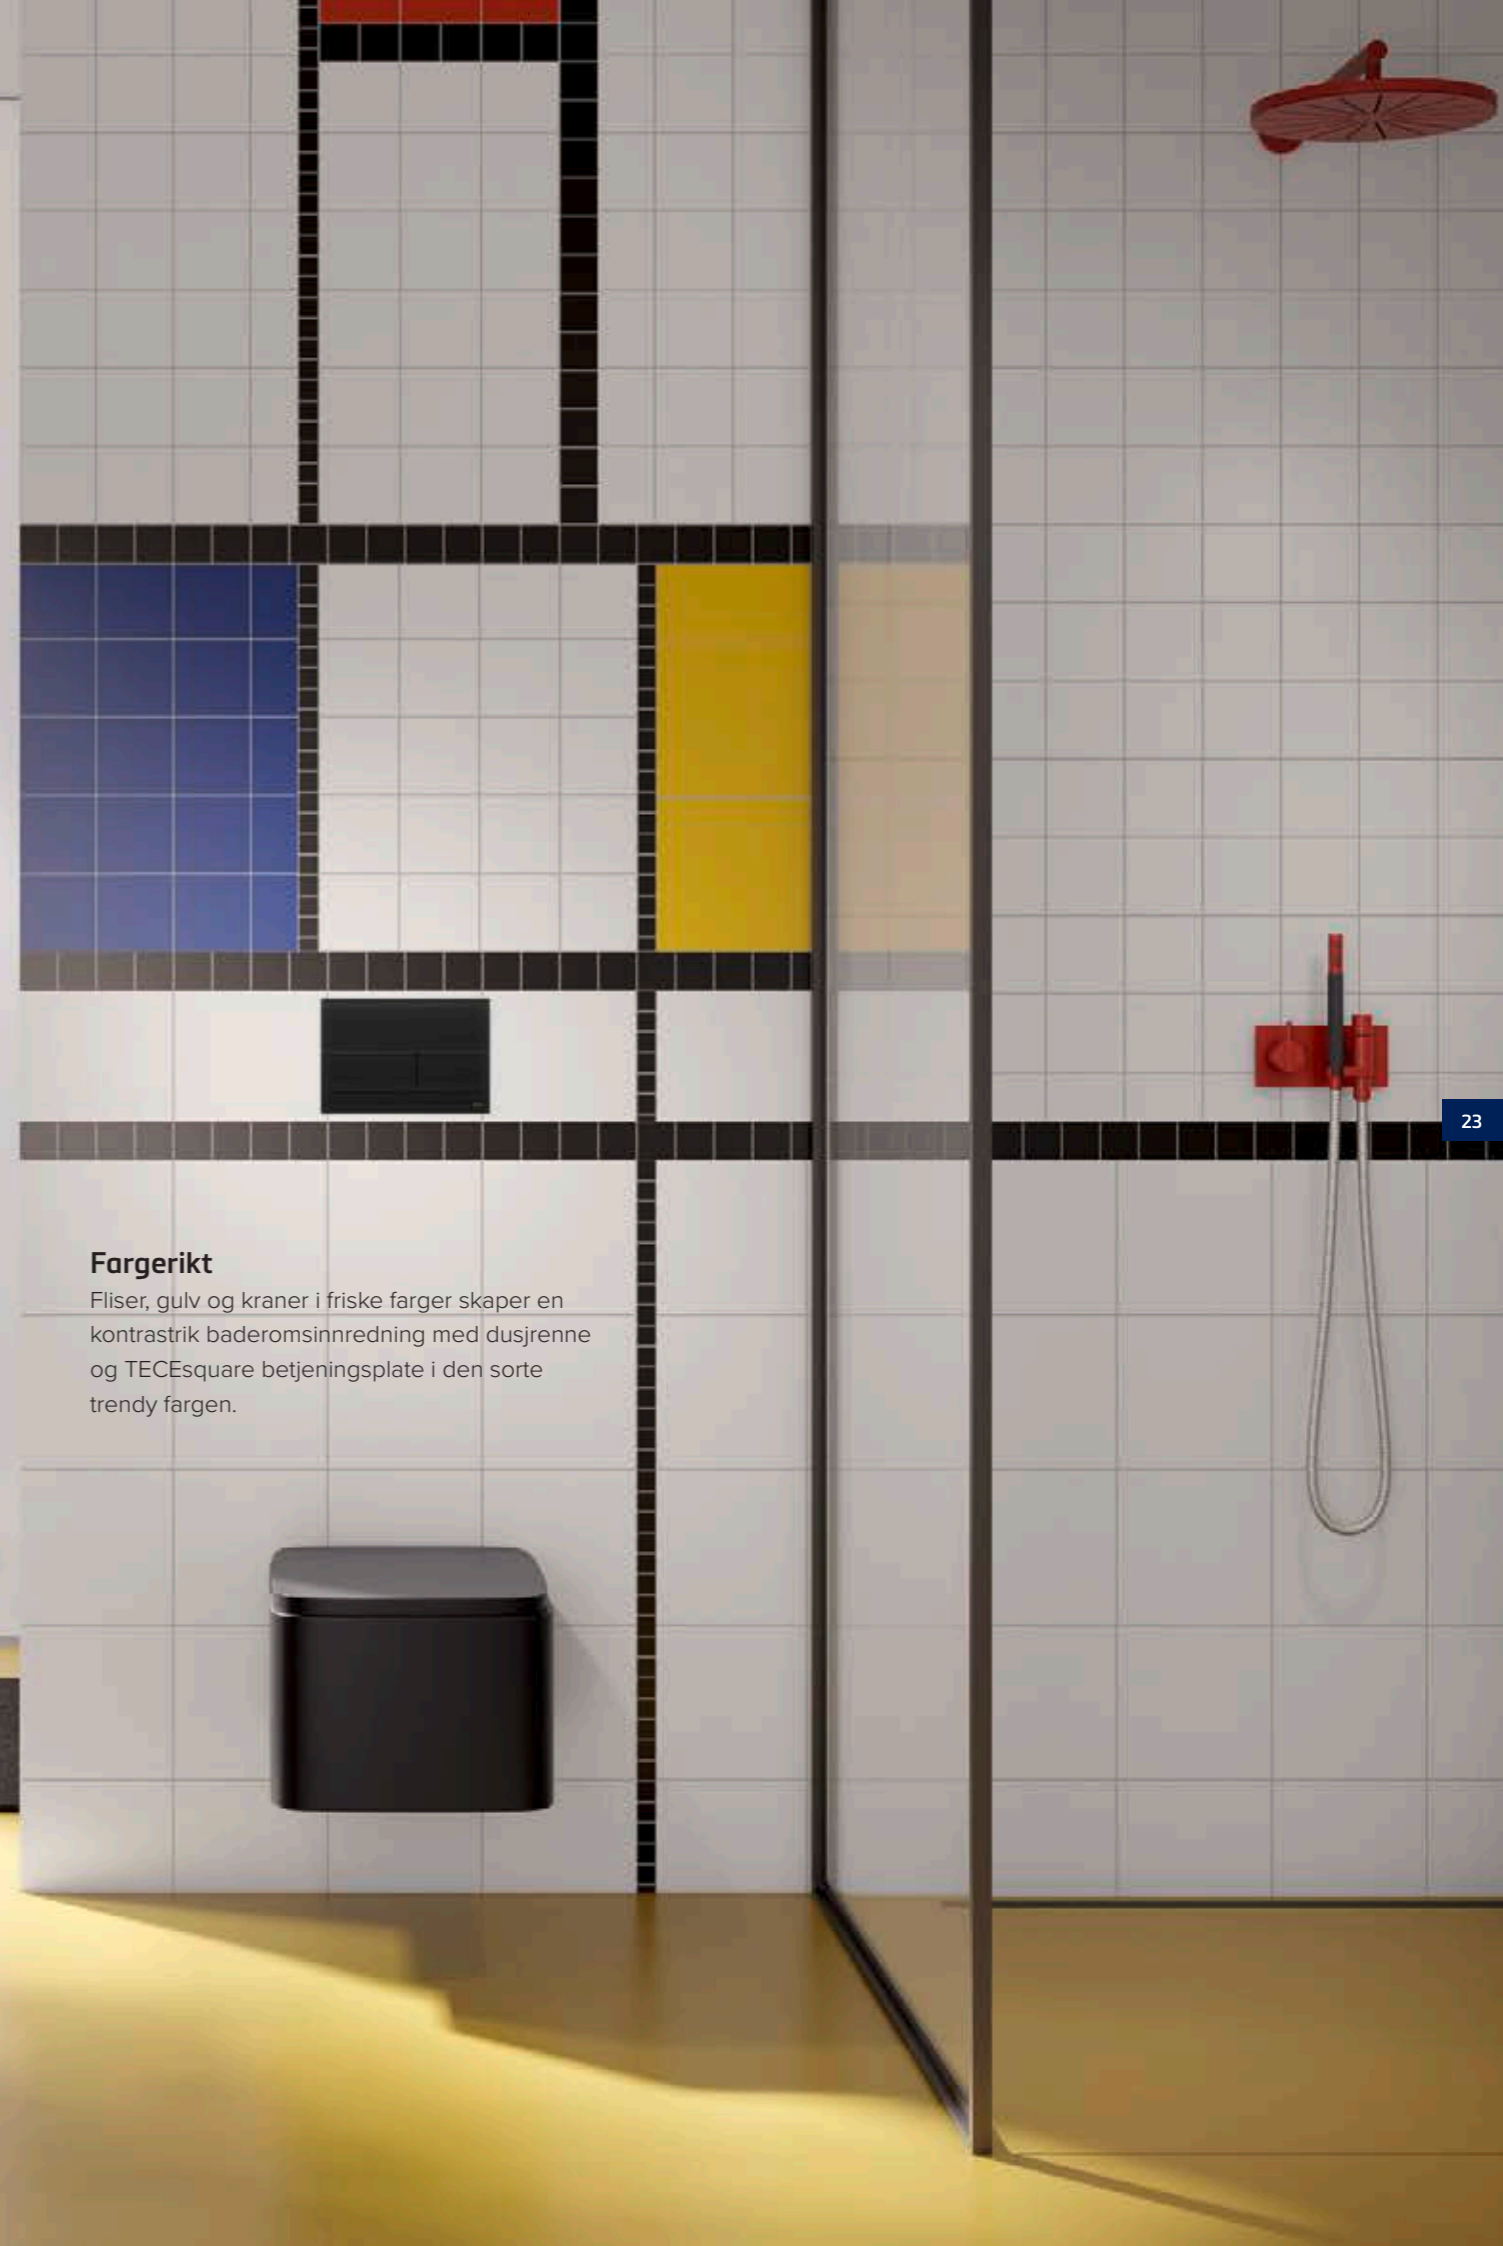

TECEsquare metall Polert krom

Ingen serie uten klassikeren: TECEsquare i polert rustfritt stål matcher polerte kraner i krom perfekt og skaper et elegant og tidløst interiør.

TECEsquare metall

KONTRASTER

TECEsquare metall
Polert hvit

TECEsquare metall
Matt hvit

TECEsquare metall
Matt sort

TECEsquare metall i sort og hvitt bidrar med harmoniske kontraster og et rent formspråk.

INSPIRERENDE

Horisontal og vertikal. De nye TECESquare er laget av 5 mm tykt, presist kuttet satengglass, som gjør betjeningsplaten til et kunstverk.

Fargerikt

Fliser, gulv og kraner i friske farger skaper en kontrastrik baderomsinnredning med dusjrenne og TECESquare betjeningsplate i den sorte trendy fargen.

**TECEsquare satinert glass
Signalgrå**

Betongfarget, støpt i glass.
Signalgrå blir en varm eller kald aksent
avhengig av de andre fargene på
badet.

**TECEsquare satinert glass
Sort**

En mørk betjeningsplate
som gir dybde takket være det
satinerte glasset.

Proporsjonene og spillet mellom horisontale og vertikale linjer i glasskonstruksjonen gir TECEsquare betjeningsplater et modernistisk inntrykk.