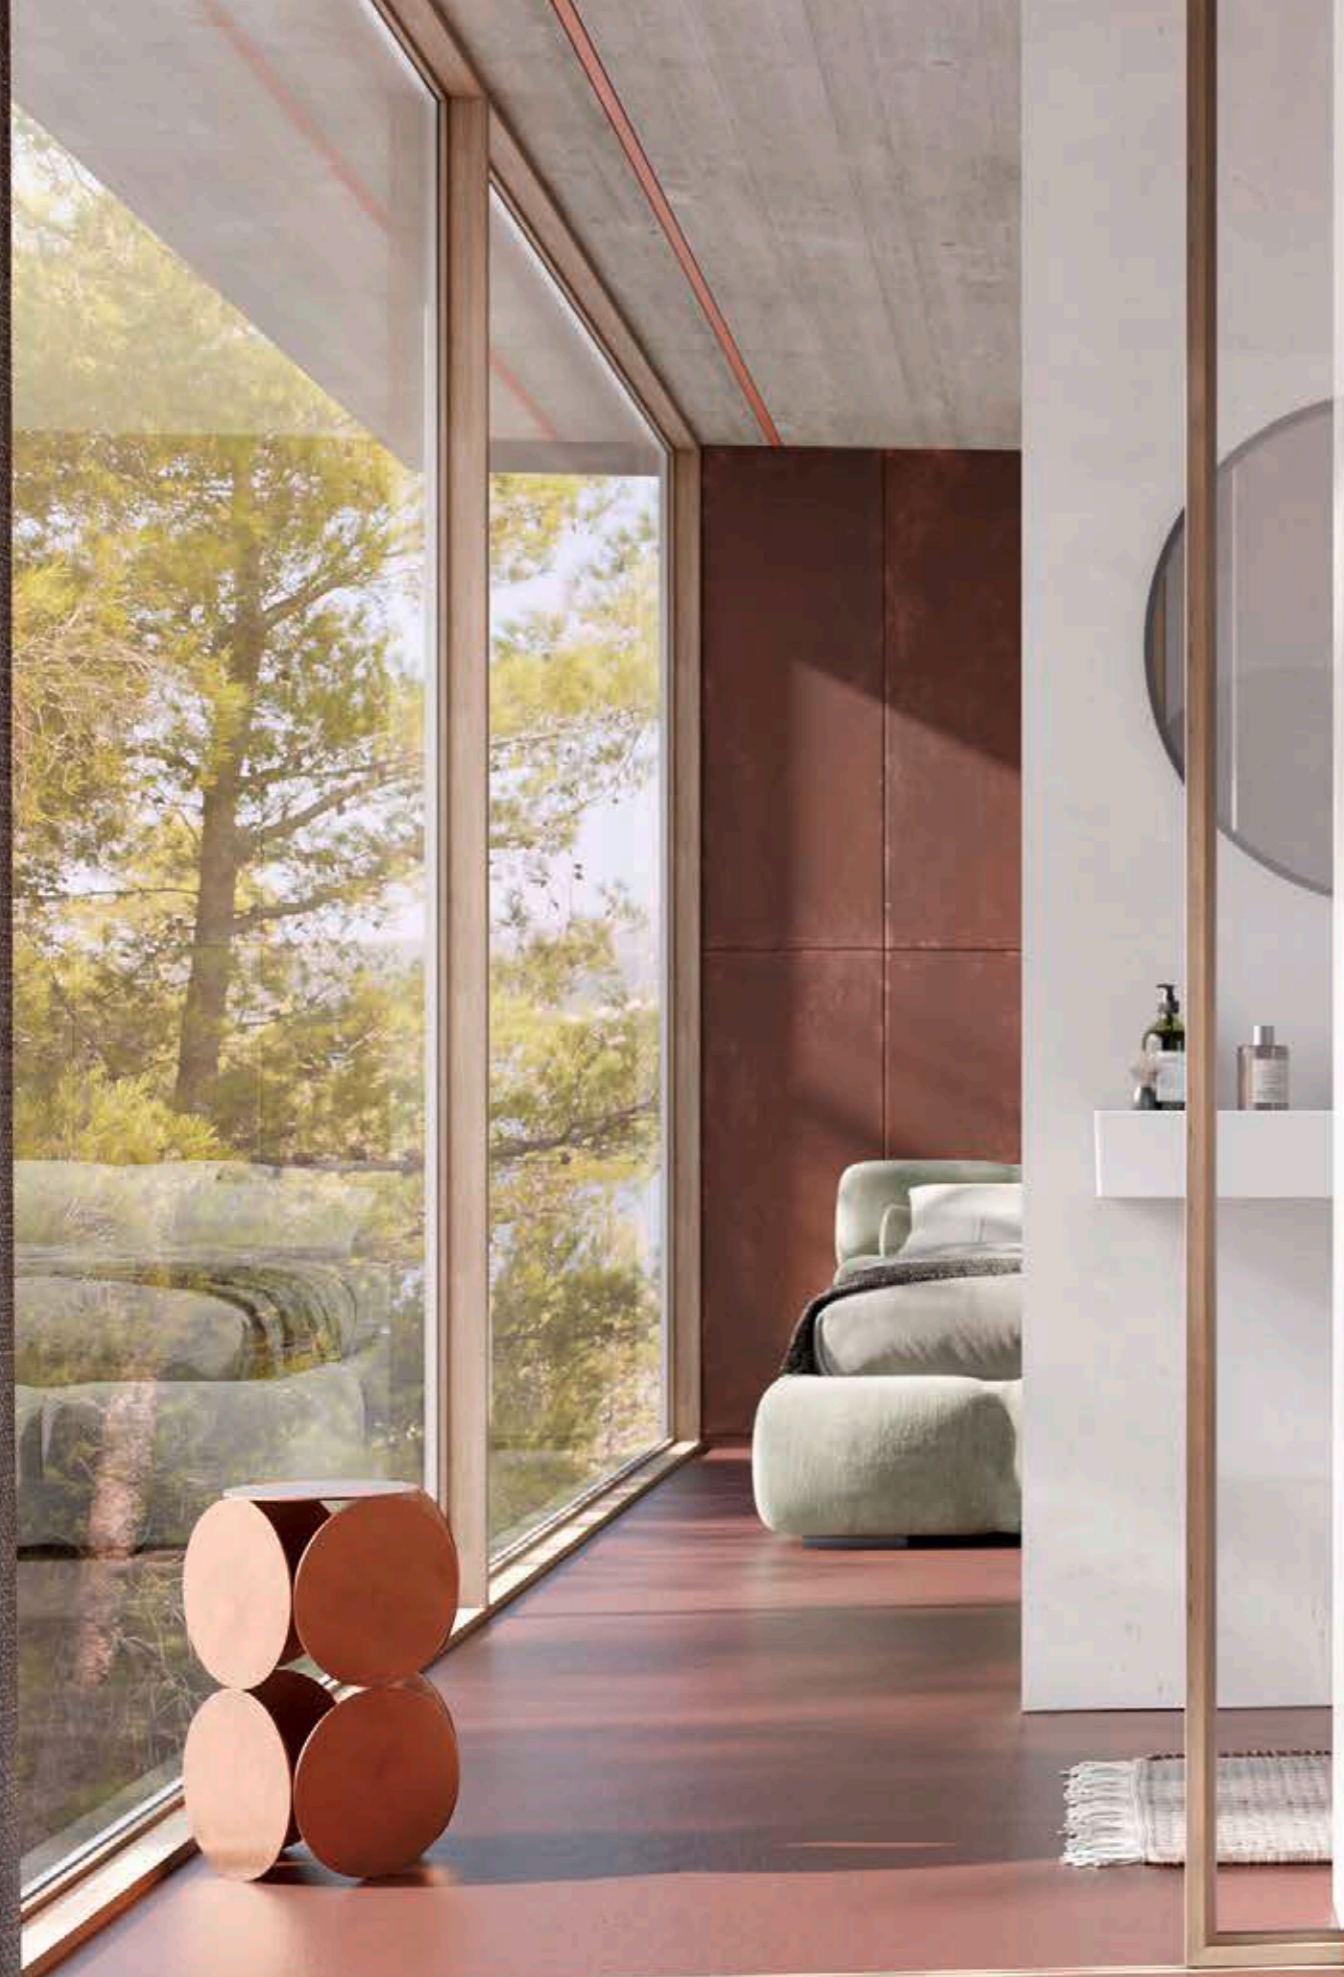

TECESquare utmerker seg med sin perfekte utførelse, kvalitative følelse og sitt flate design. Og med nye overflater for moderne badromsdesign.

TECEsquare metall

RUSTET STÅL

Rustet stål skaper en spennende kontrast mellom modernitet og forgjengelighet i arkitekturen, og har inspirert oss til å lage denne nye metalloverflaten for TECEsquare.