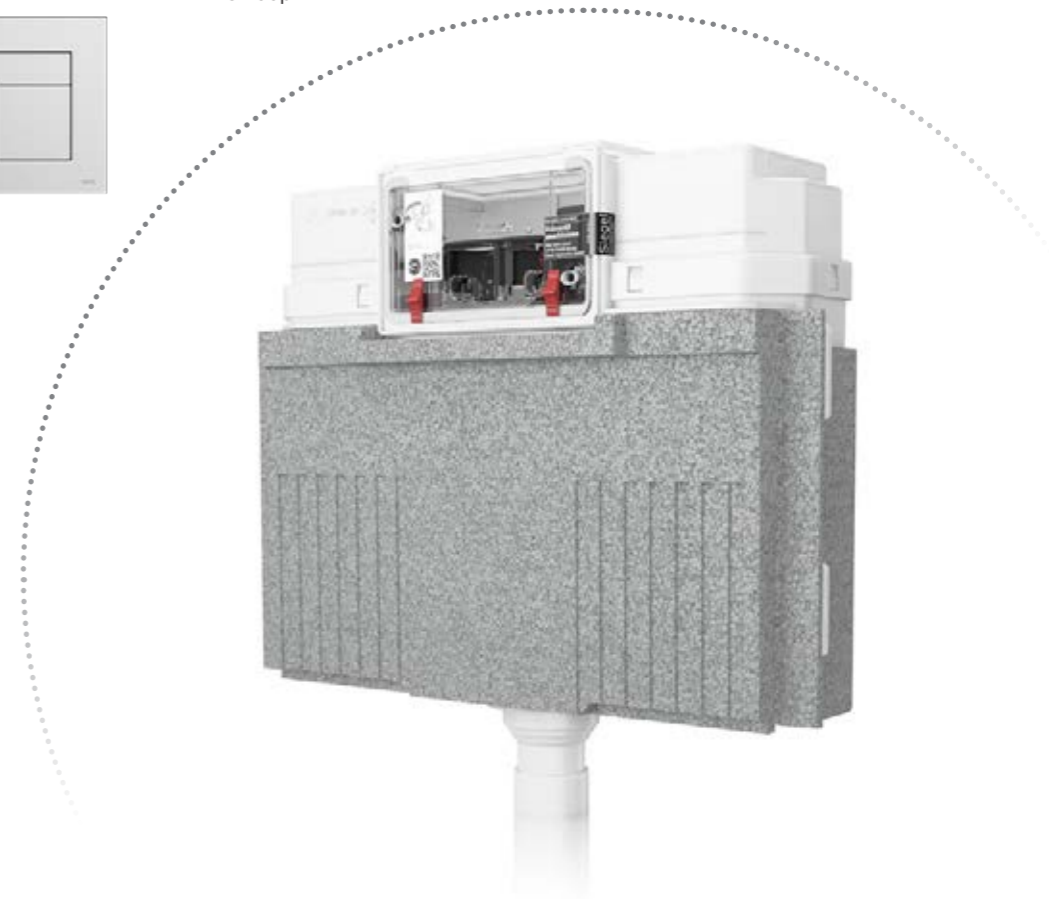

TECEloop

TECESquare

TECEvelvet

TECESolid

TECEnow

Utvalg fra TECES betjeningsplate-sortiment

Ingen begrensninger

Alle TECE betjeningsplater er kompatible med sisterner fra TECE. Ved renoveringer og moderniseringer kan de skiftes ut, uavhengig av serie og årgang.