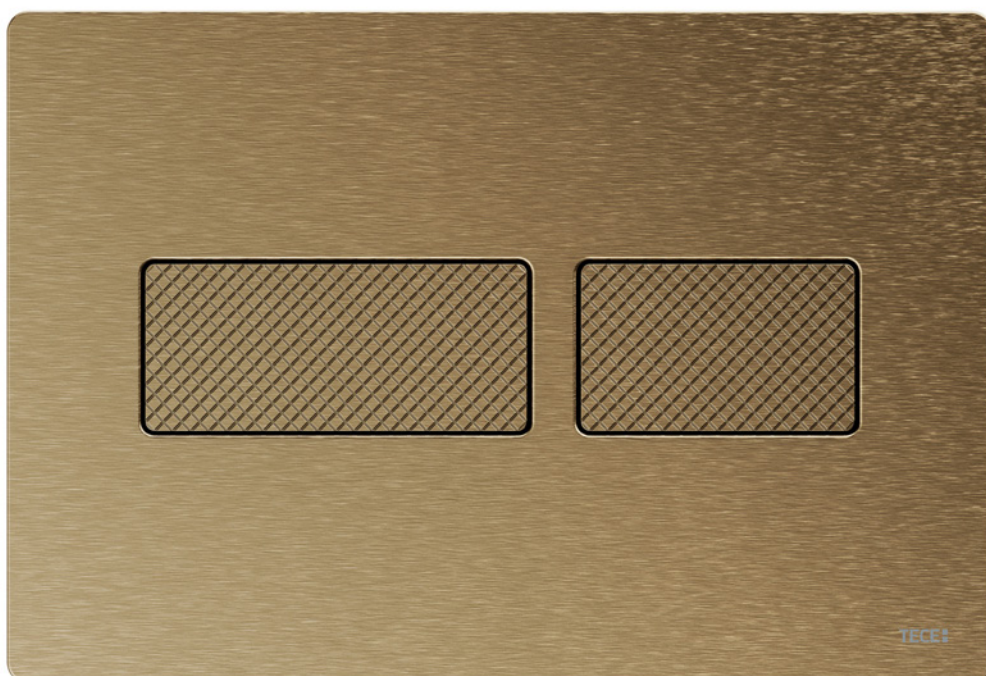

# ROBUST OG HOLDBAR OVERFLATE

TECEsolid er ikke bare en av de mest robuste betjeningsplatene fra TECE; Utseendet preges av den flate konstruksjonen, de harmoniske, runde hjørnene og overflaten av rustfritt stål i høy kvalitet. Form og funksjon er nøye gjennomtenkt – fra offentlige rom til sofistikerte baderom.

# BØRSTET MESSING MED DIAMANTSTRUKTUR

Nye dimensjoner for hvert badedrom. TECEsolid med børstet overflate i messing og en symmetrisk diamantstruktur på begge knappene – designet for å berøres!

TECEsolid

# BØRSTET BRONSE MED DIAMANTSTRUKTUR

Med sin børstede overflate i bronse og fine strukturer, har TECEsolid en imponerende utstråling, også i offentlige rom.

TECEsolid