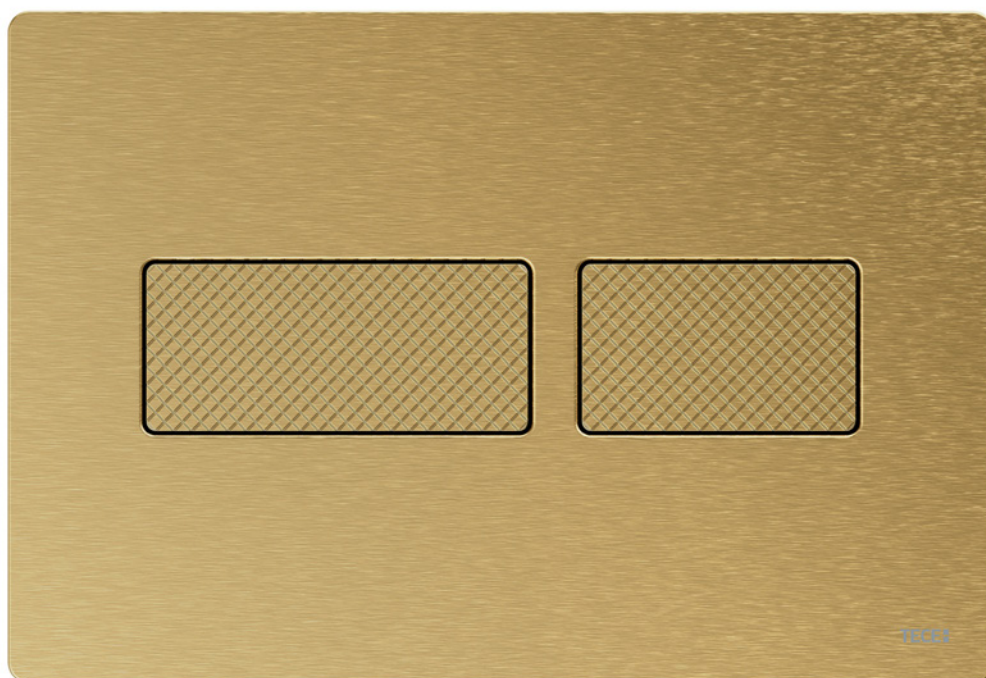

# ROBUST OG HOLDBAR OVERFLATE

TECEsolid er ikke bare en av de mest robuste betjeningsplatene fra TECE; Utseendet preges av den flate konstruksjonen, de harmoniske, runde hjørnene og overflaten av rustfritt stål i høy kvalitet. Form og funksjon er nøye gjennomtenkt – fra offentlige rom til sofistikerte baderom.

# BØRSTET GRAFITT MED LINJESTRUKTUR

04

Genomgående sofistikert. Med sin nye overflate gir TECEsolid enda mer struktur til designet på badetrommet. En visuell og behaglig opplevelse.

TECEsolid

# BØRSTET NIKKEL MED LINJESTRUKTUR

En robust modell for alle miljøer:  
TECEsolid i nikkell med linjestruktur.  
Enten som en diskret kontrast eller  
et elegant tillegg.

TECEsolid

# BØRSTET MESSING MED DIAMANTSTRUKTUR

Nye dimensjoner for hvert badedrom. TECEsolid med børstet overflate i messing og en symmetrisk diamantstruktur på begge knappene – designet for å berøres!

TECEsolid