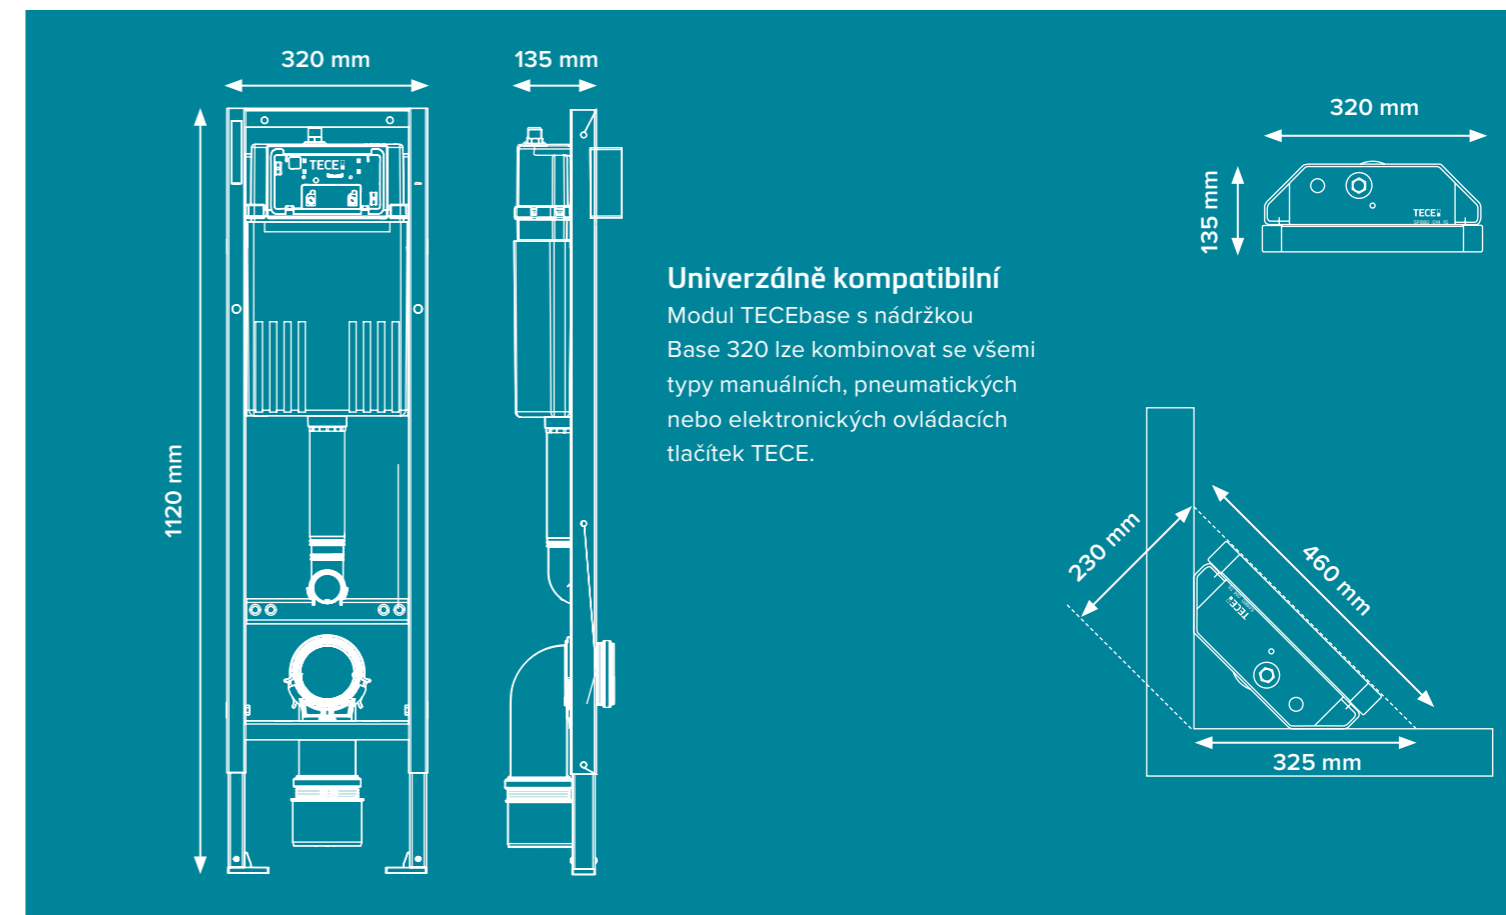

Sortiment

Popis	Obj. č.	Popis	Obj. č.
TECEbase modul pro WC s nádržkou Base 320 a instalační výškou 1120 mm	9400440	TECEprofil 320 fixace modulu ke stěně a do rohu	9380015
		TECEone sada pro TECEbase 320 do suchých příček	9880079