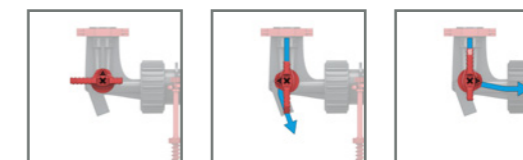

Zavřeno

Prvotní proplach

Otevřeno