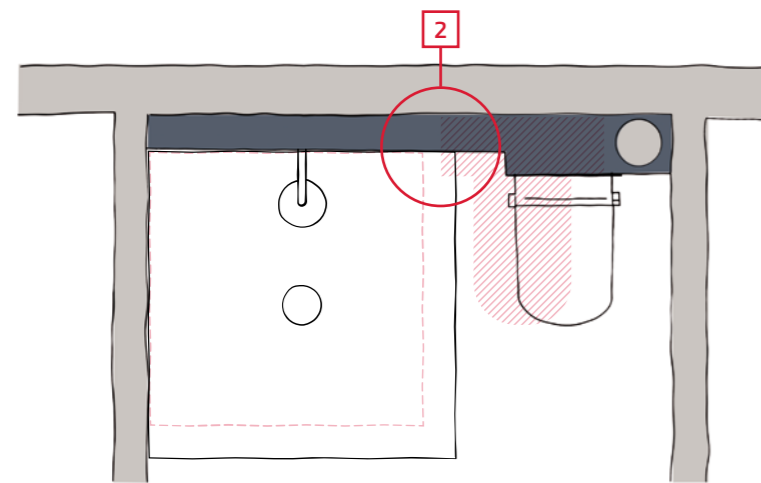

Více volnosti v malém prostoru

Díky šířce 320 mm a zkoseným rohům nádržky lze instalační modul s nádržkou Base 320 instalovat obzvláště úsporně a získat tak více volného prostoru v designu celé koupelny.

- 1 Ušetření prostoru díky zkoseným rohům nádržky zajistí větší vzdálenost mezi toaletou a umyvadlem.
- 2 Lze instalovat ke sprchovému koutu s délkou 90 místo 80 cm.
- 3 Užší WC modul se vejde mezi stoupačky, nemusí být proto instalován před nimi jako modul standardní.

Pro srovnání: půdorys standardního WC modulu se šířkou 500 mm.

Nejdůležitější vlastnosti výrobku

- Šířka 320 mm, optimalizovaná pro rohovou instalaci se zkosenou nádržkou.
- Kompatibilní se všemi ovládacími tlačítky TECE.
- Snadná a rychlá instalace „Easy fit“ bez použití nářadí i pro elektronická ovládací tlačítka.
- Kompatibilní s montážním prvkem TECE pro rohovou montáž.
- Objem nádržky 7 litrů.
- O 50 % více modulů na jedné paletě.