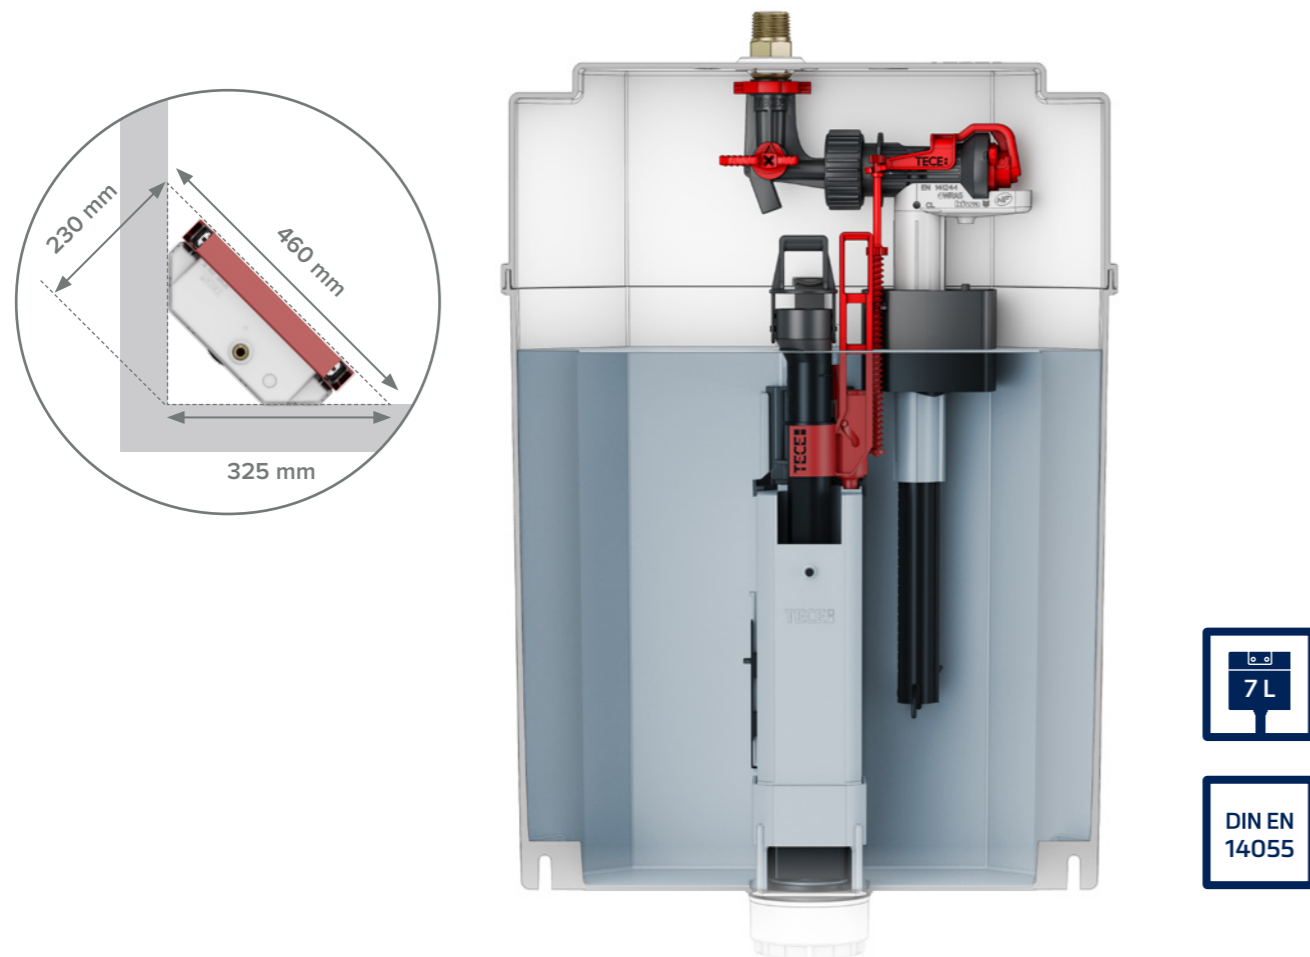

CHYTRÁ TECHNOLOGIE SPLACHOVÁNÍ PRO PROSTOROVĚ NÁROČNÉ INSTALACE

Všechno jednoduše pasuje: chytrý design pro extrémně složité instalace ve velmi malých nebo šikmých koupelnách, kdy se u modulů počítá každý centimetr.

Chytré funkce, výborný výkon

Nádržka Base 320 nabízí dostatečné množství vody pro spláchnutí. S šířkou 320 mm a zkosnými rohy je vhodná pro instalace s nedostatkem prostoru, nebo rohové instalace. Splachovací množství 7 litrů zajistí dostatečný objem vody pro hygienické okamžité spláchnutí.

Snadněji šetříte vodou

Tovární nastavení: 6 l pro velké spláchnutí a 3 l pro malé spláchnutí. Jezdec na vypouštěcím ventilu zjednodušuje nastavení množství na 4,5/3 l. Jako volitelnou možnost lze nastavit i 4/2 l.