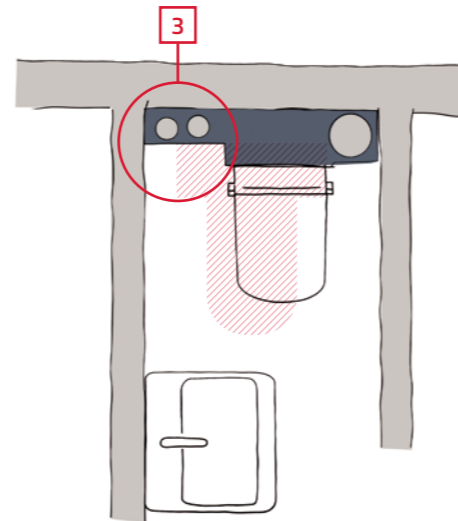

Více volnosti v malém prostoru

Díky šířce 320 mm a zkoseným rohům nádržky lze instalační modul s nádržkou Base 320 instalovat obzvláště úsporně a získat tak více volného prostoru v designu celé koupelny.

1. 1 Ušetření prostoru díky zkoseným rohům nádržky zajistí větší vzdálenost mezi toaletou a umyvadlem.
2. 2 Lze instalovat ke sprchovému koutu s délkou 90 místo 80 cm.
3. 3 Užší WC modul se vejde mezi stoupačky, nemusí být proto instalován před nimi jako modul standardní.

Pro srovnání: půdorys standardního WC modulu se šířkou 500 mm.

Nejdůležitější vlastnosti výrobku

- Šířka 320 mm, optimalizovaná pro rohovou instalaci se zkosenou nádržkou.
- Kompatibilní se všemi ovládacími tlačítky TECE.
- Snadná a rychlá instalace „Easy fit“ bez použití nářadí i pro elektronická ovládací tlačítka.
- Kompatibilní s montážním prvkem TECE pro rohovou montáž.
- Objem nádržky 7 litrů.
- O 50 % více modulů na jedné paletě.

Sortiment

Popis	Obj. č.	Popis	Obj. č.
TECEbase modul pro WC s nádržkou Base 320 a instalační výškou 1120 mm	9400440	TECEprofil 320 fixace modulu ke stěně a do rohu	9380015
		TECEone sada pro TECEbase 320 do suchých příček	9880079

Pro více informací navštivte naše webové stránky www.tece.cz

TECE Česká republika s.r.o.
Voctářova 2449/5
180 00 Praha 8–Libeň
Česká republika

T +420 273 134 240
info@tece.cz
objednavky@tece.cz
www.tece.cz