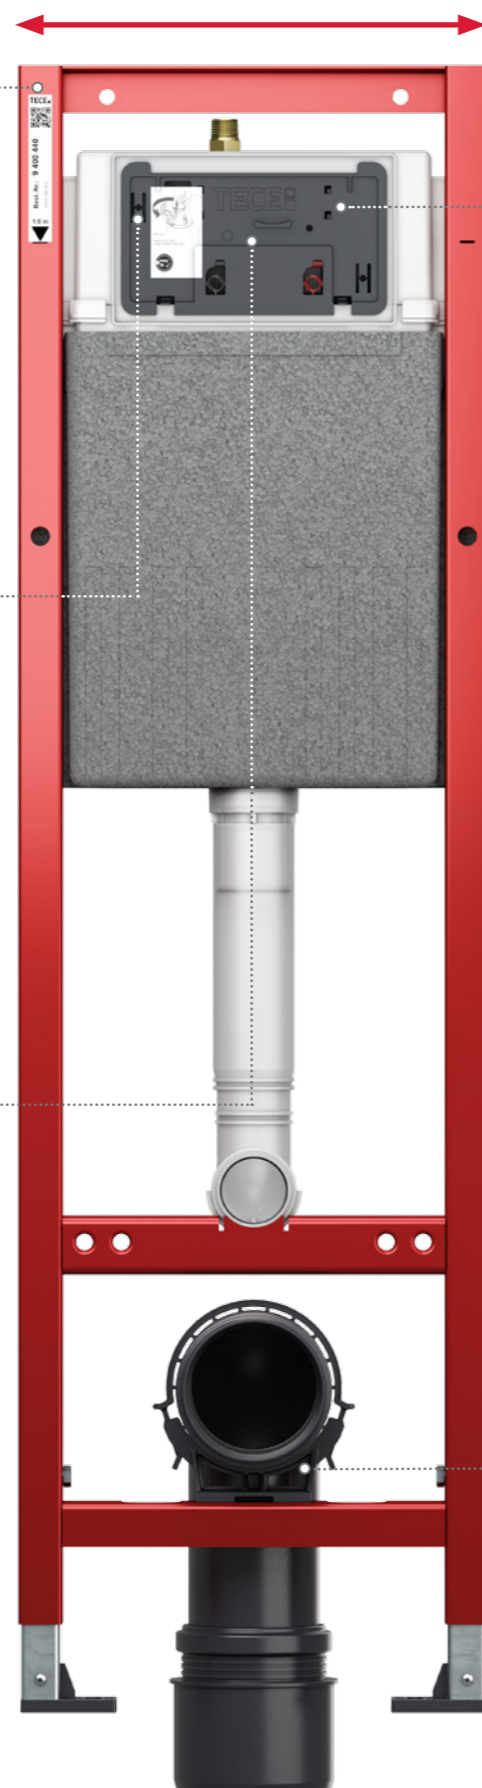

TECE
close to you

PRAKTICKÉ ŘEŠENÍ PRO SLOŽITÉ INSTALACE

TECEbase
– chytrý modul s nádržkou Base 320

Skvělý výkon, jednoduché řešení

Sofistikovaná technologie splachování: předpřipravený a praktický modul TECEbase s mnoha šikovnými funkcemi s nádržkou Base 320 je určen ke snadné a bezpečné instalaci. Jednoduše tak nabízí maximální instalační komfort v extrémně složitých instalacích ve velmi malých nebo zešikmených koupelnách.

Prostě to pasuje!

Šířka 320 mm a zkosené rohy nádržky ji předurčují pro rohovou instalaci. Modul TECEbase se splachovací nádržkou Base 320 je prostorově úsporný v každé situaci.

Rychlé dokončení

Bez nastavování, bez měření. S „Easy fit“ instalační technologií je možné TECE ovládací tlačítka instalovat 2x rychleji. Úspora času a peněz je tím zaručena!

200+ tlačítek

Objevte krásu a širokou nabídku TECE ovládacích tlačítek toalety s manuální, elektronickou i pneumatickou aktivací.

Nově: šířka 320 mm

“Užší rozměry se výborně hodí pro složité instalace v malém prostoru. Chytré technické řešení ušetří instalatérům dost času.”

Jednoznačná výhoda

Příjemně tichý napouštěcí ventil F10 je v nádržce Base 320 předinstalován z výroby. Díky nově vyvinutému trojcestnému ventilu je možné propláchnout napojení až po dokončení instalace. Proto je montáž bezpečná a rychlá.