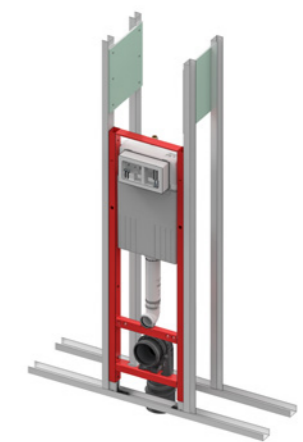

Prostě to pasuje!

Šířka 320 mm a zkosené rohy nádržky ji předurčují pro rohovou instalaci. Modul TECEbase se splachovací nádržkou Base 320 je prostorově úsporný v každé situaci.

Rychlé dokončení

Bez nastavování, bez měření. S „Easy fit“ instalační technologií je možné TECE ovládací tlačítka instalovat 2x rychleji. Úspora času a peněz je tím zaručena!

- Šířka modulu pouze 320 mm
- Zkosené zadní rohy nádržky pro optimální rohovou instalaci
- Předinstalovaná technologie splachování s inovativním třícestným ventilem
- Objem nádržky 7 litrů
- Připojení rychlospojkami pro nejsnadnější instalaci
- Kompatibilní s více než 200 ovládacími tlačítky TECE, včetně funkce „Easy fit“ pro práci bez náradí

Jednoduše připraven na všechno

S praktickým TECEbase modulem je předstěnová instalace před zděnou nebo suchou příčkou a mezi sádkartonové či dřevěné profily velmi snadná, rychlá i bezpečná. Montáž do rohu je komfortní také díky dostupným upevňovacím prvkům.

TECEbase modul pro WC v rohové instalaci

TECEbase předstěnová instalace modulu

TECEbase modul instalovaný mezi sádkartonové či dřevěné profily

200+ TLAČÍTEK NA VÝBĚR

Volba designových prvků nebyla nikdy snadnější. Objevte celou škálu tvarů, funkcí a barev v širokém sortimentu ovládacích tlačítek TECE.