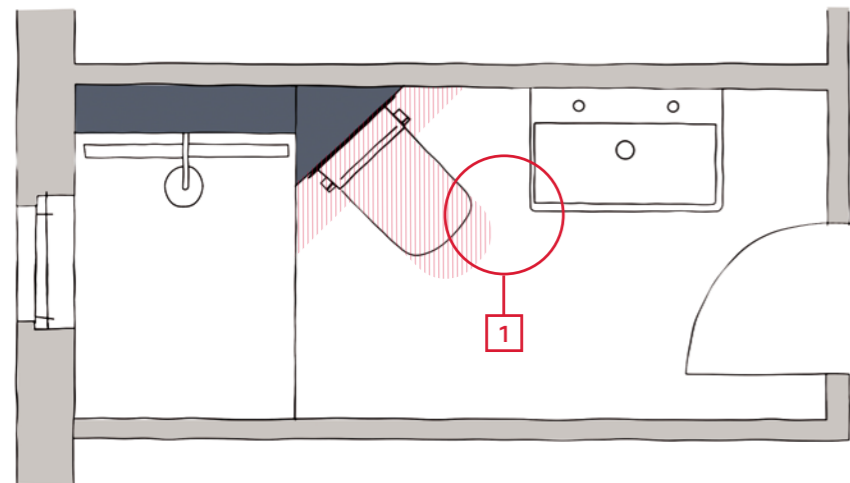

Více volnosti v malém prostoru

Díky šířce 320 mm a zkoseným rohům nádržky lze instalační modul s nádržkou Base 320 instalovat obzvláště úsporně a získat tak více volného prostoru v designu celé koupelny.

1. 1 Ušetření prostoru díky zkoseným rohům nádržky zajistí větší vzdálenost mezi toaletou a umyvadlem.
2. 2 Lze instalovat ke sprchovému koutu s délkou 90 místo 80 cm.
3. 3 Užší WC modul se vejde mezi stoupačky, nemusí být proto instalován před nimi jako modul standardní.

Pro srovnání: půdorys standardního WC modulu se šířkou 500 mm.