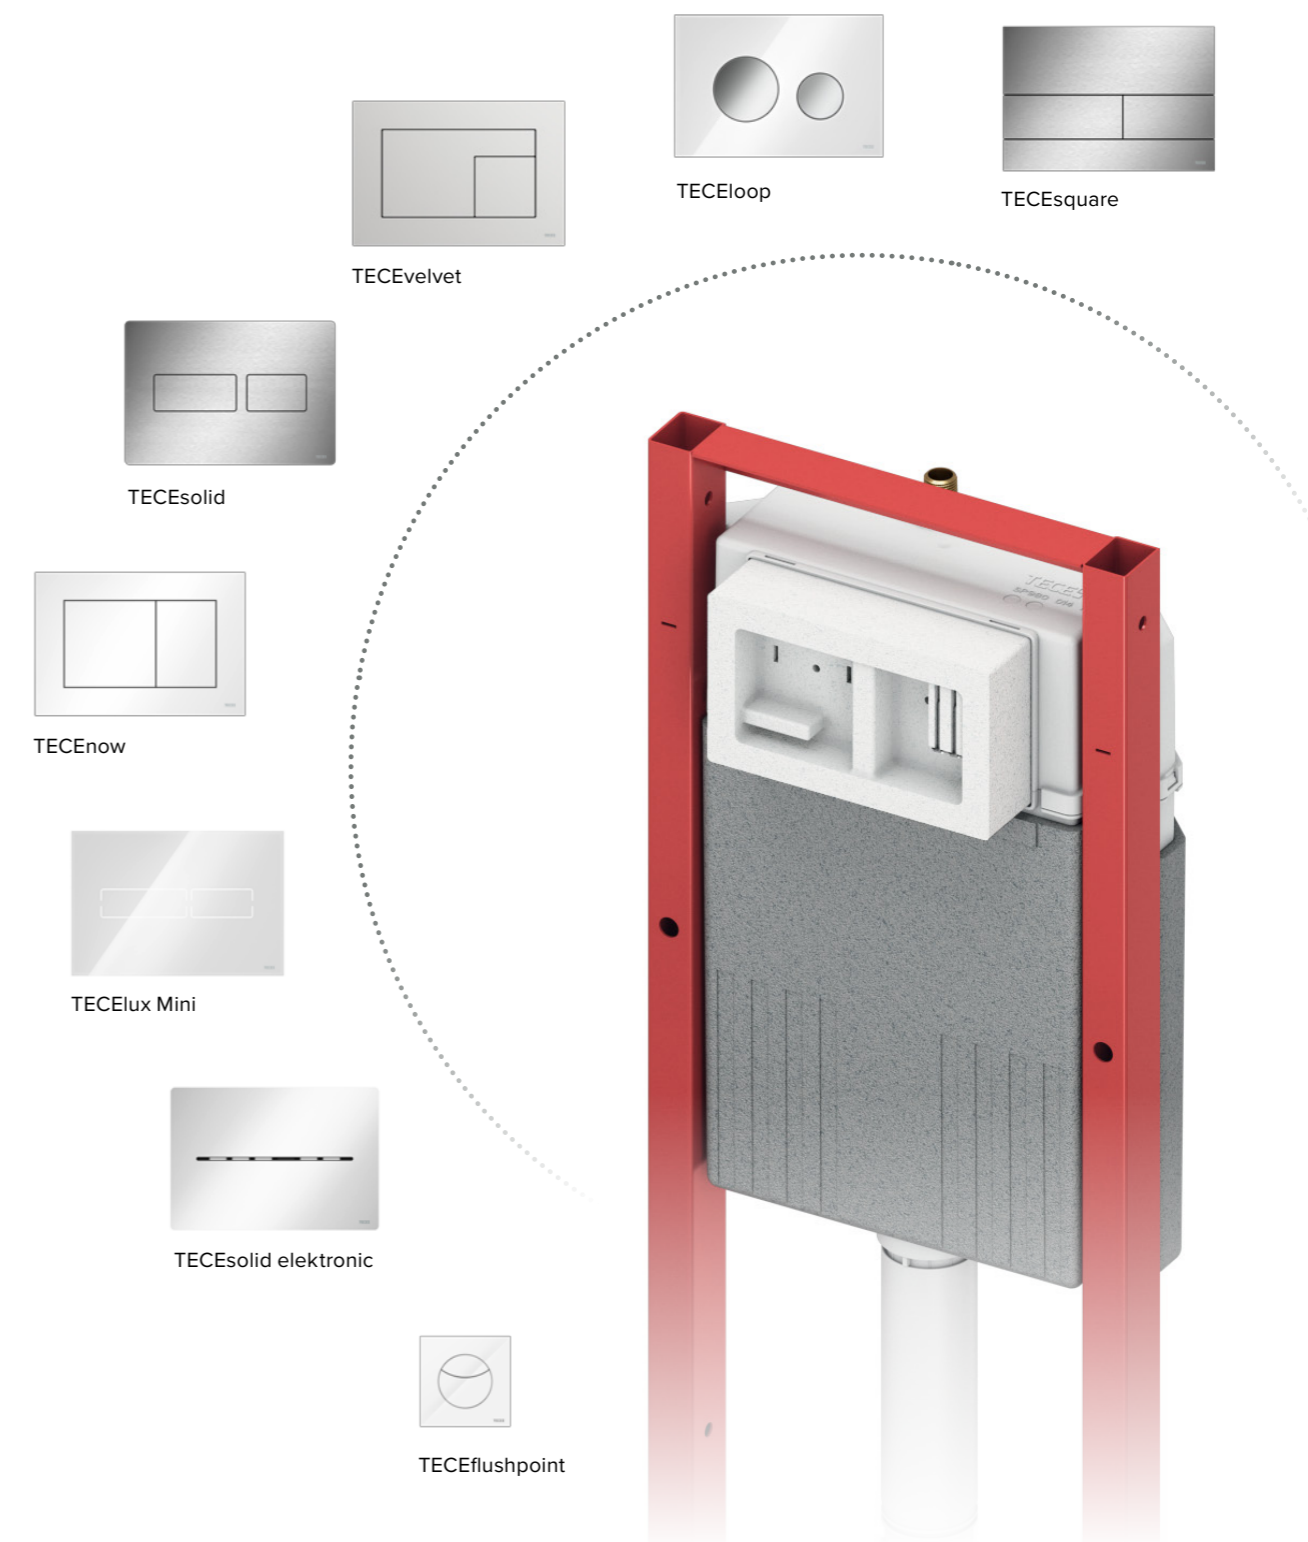

Jděte s dobou.

Uživatelé a jejich požadavky se stále mění. Je dobré vědět, že všechna manuální, elektronická i pneumatická ovládací tlačítka TECE lze kdykoli vyměnit. Bez ohledu na rok výroby nebo sérii, dokonce i po desítkách let, padnou přesně na své určené místo.