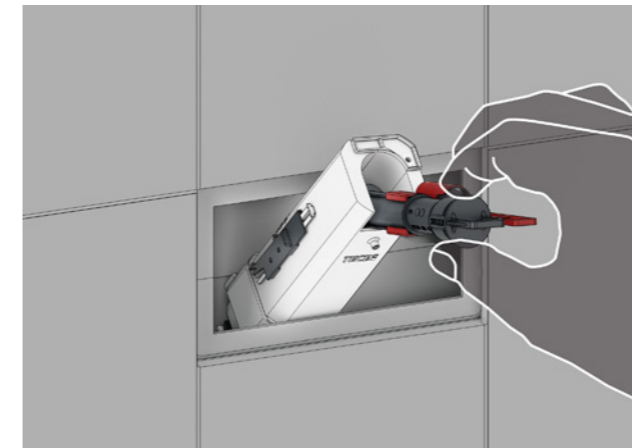

Optimalizace vypouštěcího ventilu

Pro jednodušší manipulaci: pokud je potřeba při servisu vyjmout vypouštěcí ventil, můžete jej jednoduše zkrátit ohnutím v horní části přepadové trubky a tak ho bez komplikací vyjmete z nádržky ven.

Jednoduše připraven na všechno

S praktickým TECEbase modulem je předstěnová instalace před zděnou nebo suchou příčkou a mezi sádkartonové či dřevěné profily velmi snadná, rychlá i bezpečná. Montáž do rohu je komfortní také díky dostupným upevňovacím prvkům.