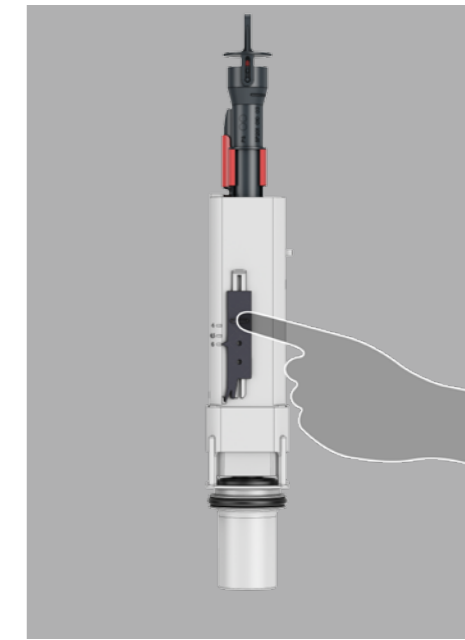

Optimalizace vypouštěcího ventilu

Pro jednodušší manipulaci: pokud je potřeba při servisu vyjmout vypouštěcí ventil, můžete jej jednoduše zkrátit ohnutím v horní části přepadové trubky a tak ho bez komplikací vyjmete z nádržky ven.

Jednoduše připraven na všechno

S praktickým TECEbase modulem je předstěnová instalace před zděnou nebo suchou příčkou a mezi sádkartonové či dřevěné profily velmi snadná, rychlá i bezpečná. Montáž do rohu je komfortní také díky dostupným upevňovacím prvkům.