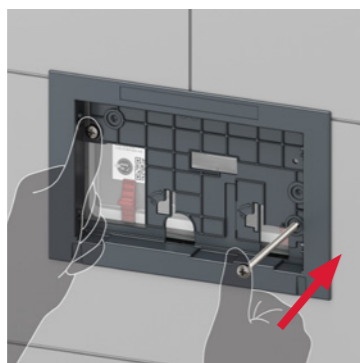

TECE
close to you

PRAKTICKÉ ŘEŠENÍ PRO SLOŽITÉ INSTALACE

TECEbase
– chytrý modul s nádržkou Base 320

Skvělý výkon, jednoduché řešení

Sofistikovaná technologie splachování: předpřipravený a praktický modul TECEbase s mnoha šikovnými funkcemi s nádržkou Base 320 je určen ke snadné a bezpečné instalaci. Jednoduše tak nabízí maximální instalační komfort v extrémně složitých instalacích ve velmi malých nebo zešikmených koupelnách.

Prostě to pasuje!

Šířka 320 mm a zkosené rohy nádržky ji předurčují pro rohovou instalaci. Modul TECEbase se splachovací nádržkou Base 320 je prostorově úsporný v každé situaci.

Rychlé dokončení

Bez nastavování, bez měření. S „Easy fit“ instalační technologií je možné TECE ovládací tlačítka instalovat 2x rychleji. Úspora času a peněz je tím zaručena!

Jednoduše připraven na všechno

S praktickým TECEbase modulem je předstěnová instalace před zděnou nebo suchou příčkou a mezi sádkartonové či dřevěné profily velmi snadná, rychlá i bezpečná. Montáž do rohu je komfortní také díky dostupným upevňovacím prvkům.

Pro srovnání: půdorys standardního WC modulu se šířkou 500 mm.

Nejdůležitější vlastnosti výrobku

- Šířka 320 mm, optimalizovaná pro rohovou instalaci se zkosenou nádržkou.
- Kompatibilní se všemi ovládacími tlačítky TECE.
- Snadná a rychlá instalace „Easy fit“ bez použití nářadí i pro elektronická ovládací tlačítka.
- Kompatibilní s montážním prvkem TECE pro rohovou montáž.
- Objem nádržky 7 litrů.
- O 50 % více modulů na jedné paletě.