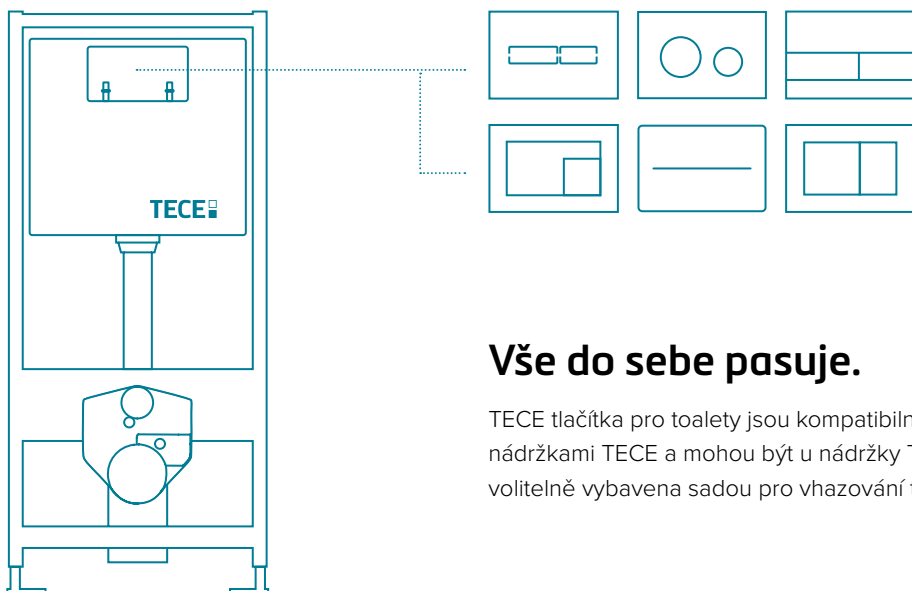

Široký výběr variant krytů a tlačítek můžete libovolně kombinovat a vytvořit si tak svůj naprosto individuální design.

* S úpravou proti otiskům prstů

TECEflushpoint – pneumatické oddálené ovládání

9240978
Bílá

TECEflushpoint lze použít se všemi ručně ovládanými tlačítky TECE.

Instalace jedním kliknutím

Pohon pro pneumatické ovládání je umístěn na vypouštěcím ventilu a instaluje se jedním kliknutím.

* S úpravou proti otiskům prstů