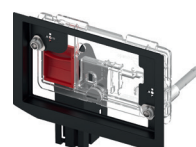

9240950
Ușă de vizitare pentru tablete dezinfectante