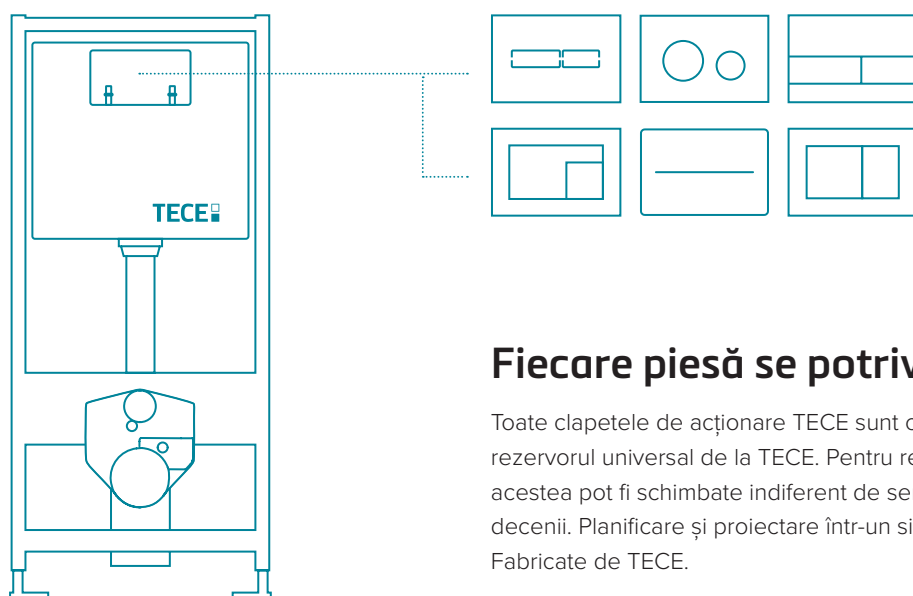

### TECEfilo valve unit

9242091  
Baterie 7.2 V

9242092  
Rețea 230 V

\*Suprafață cu strat antiamprentă