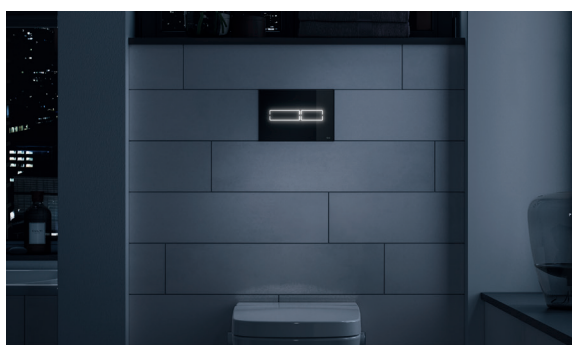

### TECElux Mini – clapeta de acționare electronică din sticlă

9240960  
Alb

9240961  
Negru

Puteți să vă găsiți drumul către toaletă noaptea fără nicio lumină în baie datorită butoanelor clapetei de acționare TECElux Mini care se aprind atunci când vă apropiați.