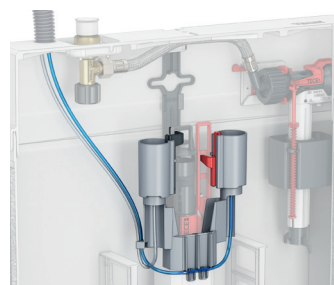

One-click installation

Dispozitivul de acționare pentru funcționare pneumatică este amplasat pe supapa de golire cu un singur clic.