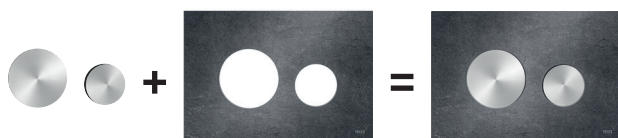

Pentru individualiști

Diferitele combinații de materiale și culori ale capacelor și butoanelor conduc la oportunități extinse de proiectare.

* Buton cu strat antiamprentă

Telecomandă pneumatică a toaletei TECEflushpoint