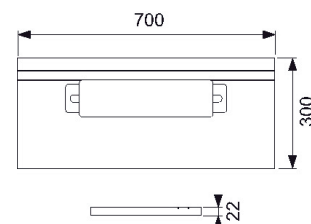

TECEDrainprofile Monteringsbein

Art.nr.	Dimensjon	Forp. 1
4533647	H = 95-200 mm	1

TECEDrainprofile Monteringsplate

Art.nr.	Dimensjon	Forp. 1
4533646	700 x 300 x 22 mm	1

TECEDrainprofile monteringsføtter sett