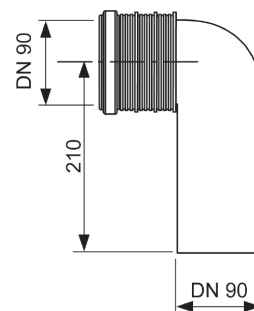

TECEprofil Avløpsbend DN90

Brukes i forbindelse med TECEprofil innbyggingsssystemer
Tilgjengelig i materialene PP og PE (sveisbar).

Art.nr. **Dimensjon** **Forp. 1**

6122337 PE - 90 mm 1

9820134 PP - 90 mm 1