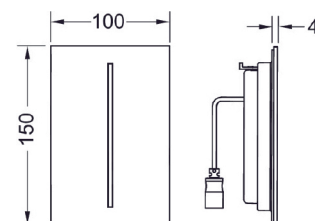

Art.nr.

Farge

Forp. 1

6102992

Børstet rustfritt stål

1 NYHET