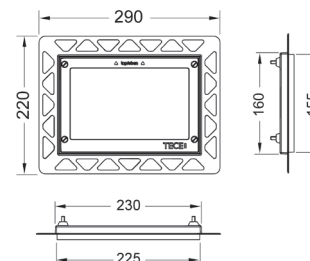

Art.nr.	Farge	Forp. 1
6122297	Hvit	1
6122298	Sort	1
6122301	Forkrommet	1
6122471	Metall	1
6122299	Gull	1