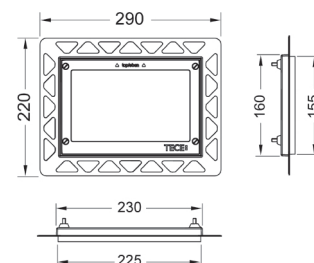

TECE Installasjonsramme for betjeningsplater

Montering plant med vegg

Betjeningsplatene TECEsquare glass, TECEloop glass, TECElux Mini og TECEnow, TECEvelvet kan monteres plant med vegg. Muligheten for å justere dybden av installasjonsrammen sikrer at det er enkelt å installere betjeningsplaten.

Med den tilgjengelige installasjonsrammen gjøres dette så enkelt og presist som mulig.

Installasjonsrammen leveres i ulike farger for veggplatetykkelse 518 mm og oppgraderingssett leveres for veggplatetykkelse inntil 33 mm.

Inklusive verktøy for demontering av betjeningsplaten.

- For det ultimate resultat, anbefaler vi at det blir benyttet vannskjærer på flisene

Art.nr.	Farge	Forp. 1
6122297	Hvit	1
6122298	Sort	1
6122301	Forkrommet	1
6122471	Metall	1
6122299	Gull	1

TECE Dekkramme for installasjonsramme

Metall dekkramme for kombinasjon med toalett installasjonsramme.

For å dekke urent kuttete flisekanter.

Dybdejusterbar dekkramme for veggplatetykkelse 5-18 mm (med justeringsskrue 9820181 - fra 18-33 mm)