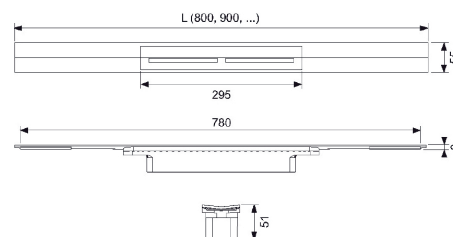

TECEdrainprofile Dusjrenne, PVD

TECEdrainprofile for dusjavløp med farget PVD-belegg, for montering i flislim over påstøp og påstrykningsmembran.

Det miljøvennlige PVD-belegget gjør dusjrennen ekstra motstandsdyktig mot riper og slitasje. Materialer og farger matcher betjeningsplaten TECESquare og armatur fra hansgrohe/AXOR.

Bestående av:

- Lengdejusterbar dusjprofil (kan forkortes til = 500 mm) i rustfritt stål, med innvendig fall for å forbedre vandrensning og selvrensende effekt, materiale 1.4301 (304) med farget PVD-belegg
- Profildeksel i rustfritt stål, med "push-funksjon" for enkel fjerning. Trykkklasse K3 - maksimal testbelastning 300 kg
- Anslutning for tilkobling til et TECEdrainprofile sluk
- For fliser/stein på 8-25 mm (inklusive lim)
- Kan installeres utpå gulv eller inntil vegg ved veggbelegging = 10 mm (inkl. lim)

Bestilles separat:

- TECEdrainprofile sluk

Art.nr.	Farge	Lengde	Forp. 1
4533585	Sort krom børstet	800 mm	1
4533587	Gulloptikk børstet	800 mm	1
4533588	Gulloptikk polert	800 mm	1
4533589	Roségull børstet	800 mm	1
4533592	Sort krom børstet	900 mm	1
4533594	Gulloptikk børstet	900 mm	1
4533595	Gulloptikk polert	900 mm	1
4533596	Roségull børstet	900 mm	1
4533598	Sort krom børstet	1000 mm	1
4533601	Gulloptikk børstet	1000 mm	1
4533602	Gulloptikk polert	1000 mm	1
4533603	Roségull børstet	1000 mm	1
4533605	Sort krom børstet	1200 mm	1
4533607	Gulloptikk børstet	1200 mm	1
4533608	Gulloptikk polert	1200 mm	1
4533609	Roségull børstet	1200 mm	1