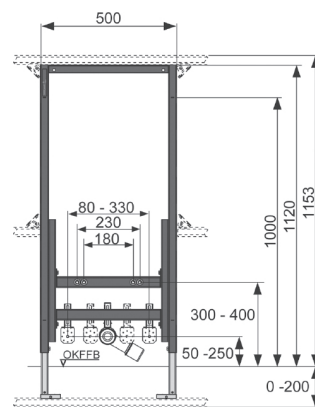

TECEprofil Bidéramme

TECEprofil ramme for vegghengt bidé, Byggehøyde 1120mm

TECEprofil Innbyggingsramme for vegghengt bidé.

Består av:

- Montasjeramme
- Justerbare ben, 0200mm
- Bolteavstand 180 og 230mm
- Trinnløs høyderegulering av avløpet

Leveres komplett:

- Ramme av profilrør
- 2 stk. M12 bolter med muttere
- Anslutningsbend DN 40/50, med gummimansjett Ø 30/50

Bestilles separat:

- Festemateriell
- Porselen og armatur bestilles fra annen leverandør

Art.nr.	Antall
6122387	1