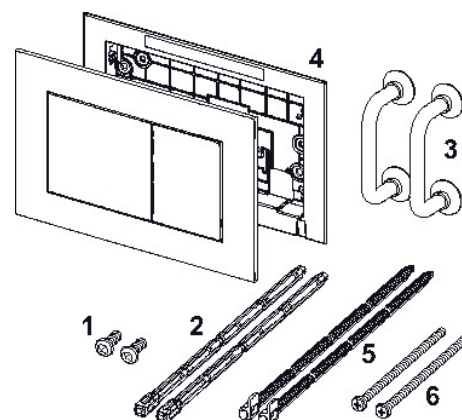

TECEnow Betjeningsplate

Pos	Art.nr.	Beskrivelse
1	6123088	TECE Skrue til betjeningsplater
2	6122369	Justerbare stenger for utløsermekansime
3	9820180	Håndtak med sugekopper
4	6123122	TECEloop kunststoff bakplate reservedel
5	6123119	Trykkstenger "Easy fit" par
6	6123121	Skruer til festestenger "Easy fit" par