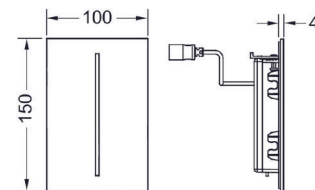

TECEfilo Elektronisk

TECEfilo Urinal elektr. 230/12V børstet rustfritt stål

Berøringsfri betjeningsplate, egnet for TECE urinal spyleventilhus U2. Gjeldende minimumstrykk 0,5 bar. Transformator følger med TECEfilo urinalramme, U2 ventilhus (6122614) Kan monteres plant med vegg, må da bruke TECEfilo installasjonsramme.

Mål: (B x H x D): 100 x 150 x 4 mm.

Innstillinger:

- Spyletid
- Vannbesparende pausefunksjon
- Funksjon for urinal med sete
- Rengjøringsmodus
- Forspyling
- Hygienespyling

Består av:

- Magnetventil m/smussfilter
- Deksel med sensorfelt
- Monteringsmateriale
- Programmeringsnøkkel

Bestilles separat:

- TECEfilo urinalramme (6122614)
- TECEfilo installasjonsramme for montasje plant med vegg

Art.nr.	Farge	Forp. 1
6102915	Børstet rustfritt stål	1 UTGÅR

TECEfilo Urinal elektr. 7.2V batteri børstet rustfritt stål

Berøringsfri betjeningsplate, egnet for TECE urinal spyleventilhus U2. Gjeldende minimumstrykk 0,5 bar. Kan monteres plant med vegg, må da bruke TECEfilo installasjonsramme.

Mål: (B x H x D): 100 x 150 x 7 mm.

Innstillinger:

- Spyletid
- Vannbesparende pausefunksjon
- Funksjon for urinal med sete
- Rengjøringsmodus
- Forspyling
- Hygienespyling

Består av:

- Magnetventil med smussfilter
- Deksel med sensorfelt
- Monteringsmateriale
- Programmeringsnøkkel
- Batteri 7,2 V (2 x R6 - AA (3,6 V))