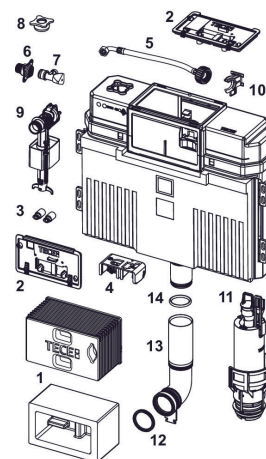

TECEprofil Uni 2.0 sisternetank - 980mm

Pos	Art.nr.	Beskrivelse
1	229820499	Installasjonstunnel inkl. isoporblokk
	9820027	Isoporblokk for betjeningsplate
2	9820017	TECEprofil Beskyttelsesdeksel
3	229820496	Festestenger "easy fit"
4	6122366	Utløsermekanisme komplett. mekanisk
5	6122752	TECEprofil tilførselsslange
6	9820280	TECE Varerøranslutning - 25mm
7	9820282	TECEprofil kuleventil for innløp. sistene
8	6122379	Innløpsplugg til TECEprofil sistene
9	6122396	TECEprofil Flottørventil F10
10	9820372	Brakett for F1/F10 flottørventil 3/8" før 2020
	9820373	Brakett for F10 flottørventil M30 fra 2020
11	6122354	TECEprofil Utløpsventil A2
12	9820015	Pakning for spylør - nedre
13	9820099	Spylør. lengde 185 mm
14	9820014	TECE O-ring for spylør - ved tanken