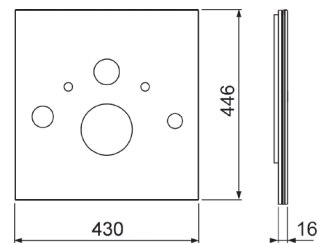

Glassplater

TECElux - nedre glassplate for dusj-WC (Toto, Geberit)

Nedre glassplate for bruk sammen med dusj-WC, Geberit AquaClean 8000 og 8000 plus. Inklusive støydemping.
Mål: 430x445x16mm

*9820280 Varerøranslutning må bestilles separat

Art.nr.	Farge	Forp. 1
6122408	Hvit	1
6122435	Sort	1

TECElux - nedre glassplate for dusj-WC påbygg

Nedre glassplate for bruk sammen med dusj-WC påbygg som V&B ViClean U, Geberit AquaClean 5000 og 5000 plus. Inklusive støydemping.
Vennligst benytt NRF 6122412 TECElux koblingssett, vann for dusj-WC ved V&B dusj-WC
Mål: 430x445x16mm

*9820280 Varerøranslutning må bestilles separat