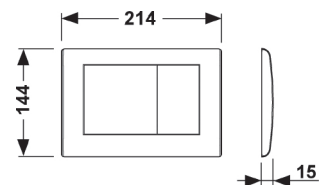

TECEplanus

TECEplanus Betjeningsplate dobbel spyling

Betjeningsplate for TECE-sisterner for topp- og frontbetjening. Laget i rustfritt stål med gummidempede betjeningsknapper, inkludert trykkstenger og festemateriale. Betjeningsplaten kan låses fast med skjulte skruer.

Kompatibel med TECEprofil såpeinnsats for rengjøringstabletter.

Mål: (B x H x D) 214 x 144 x 15mm

Art.nr.	Farge	Forp. 1
6122261	Hvit silkematt	1 UTGÅR
6122262	Hvit blank	1 UTGÅR
6122263	Børstet rustfritt stål	1 UTGÅR
6122264	Forkrommet	1 UTGÅR

TECEplanus Betjeningsplate enkel spyling

Betjeningsplate for TECE-sisterner for topp- og frontbetjening. Laget i rustfritt stål med gummidempede betjeningsknapper, inkludert trykkstenger og festemateriale. Betjeningsplaten kan låses fast med skjulte skruer.

Kompatibel med TECEprofil såpeinnsats for rengjøringstabletter.

Mål: (B x H x D) 214 x 144 x 15mm