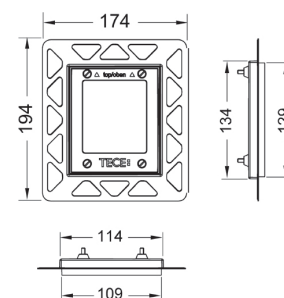

Mål: (B x H x D): 100 x 120 x 6mm

Art.nr.	Farge	Forp. 1
6102863	Hvit	1
6102864	Hvit/Forkrommet	1
6102867	Matt krom	1
6102868	Forkrommet	1

TECE Installasjonsramme for urinal betjeningsplater

Installasjonsramme for montasje avTECEnow, TECEloop glass og TECEsquare glass betjeningsplate for urinal, plant med vegg.
Justerbar for fliser/naturstein med tykkelse 5 til 18 mm - med forlengelsessett inntil 33 mm.
Inklusive verktøy for demontering av betj. pl.
For det ultimate resultatet, anbefaler vi at de blir benyttet vannskjærer på flisene.