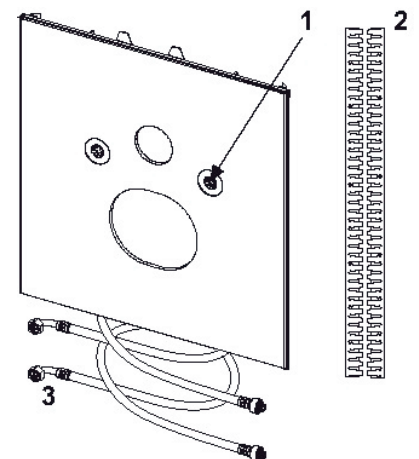

TECElux - nedre glassplate for TECEone

Pos	Art.nr.	Beskrivelse
1	9820291	Beskyttelsesring for TECElux glassplate og WC-bol
2	9820351	Beskyttelsesstrips for TECElux glassplate