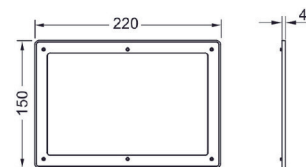

Art.nr.	Farge	Forp. 1
6122651	Grå	1
6122652	Hvit	1