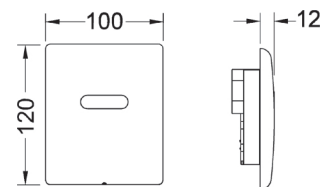

Mål: (B x H x D) 100 x 120 x 12mm

Innstillinger:

- Spyletid
- Vannbesparende pausefunksjon
- Funksjon for urinal med sete
- Rengjøringsmodus
- Forspyling
- Hygienespyling

Består av:

- Magnetventil med smussfilter
- Deksel med sensorfelt
- Monteringsmateriale
- Programmeringsnøkkel
- Batteri 6 V (2CR5)