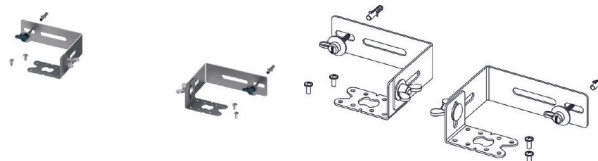

TECEDrainprofile Vegg- og gulvbeslag

TECEDrainprofile vegg- og gulvmonteringsbrakett
Monteringsbrakett for sluk "lavt" eller "standard" for montering på vegg eller på gulv. For enkel høydejustering og posisjonsfiksering.

Inkl. lydbeskyttelseshetter og festemateriell.

Monteringsbraketten kan demonteres og brukes på nytt når den brukes for sluk inntil vegg

Justerbar avstand til vegg fra 0 til 97/145 mm (slukets sidevegg/senter avløp)

Høydejustering for montering ute på gulv 95-185 mm (bærende dekke til topp påstøp)