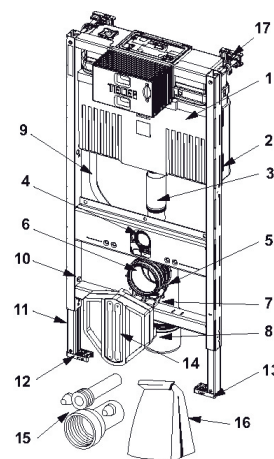

TECEprofil Innbyggingsssystemer, Byggehøyde 980 mm

Pos	Art.nr.	Beskrivelse
1	6123049	TECEprofil Uni 2.0 sisternetank - 980mm
2	9820040	Montasjesett for spyletank
3	9820099	Spylør. lengde 185 mm
4	9820015	Pakning for spylør - nedre
5	9820134	TECEprofil Avløpsbend DN90
6	9820139	Pakning for avløpsbend
7	9820348	TECEprofil avløpsklammer komplett 2017->
8	6122339	TECEprofil Eksentrisk overgang DN90/110
9	6123112	TECEprofil Festeklips og trekkerør til dusj-WC
10	9820447	TECEprofil fotbrems med stålfjær
11	9820335	TECE C-profil for Modul fot
12	6123113	TECEprofil Fot for innbyggingsssystemer venstre
13	6123114	TECEprofil Fot for innbyggingsssystemer høyre
14	6123115	TECEprofil Tilkoblingsboks til dusj-WC
15	9820057	TECEprofil WC anslutningssett DN90
16	9820043	Deler for WC-modul M12-bolter terser bøyle
17	6122322	TECEprofil Veggfester - justerbare