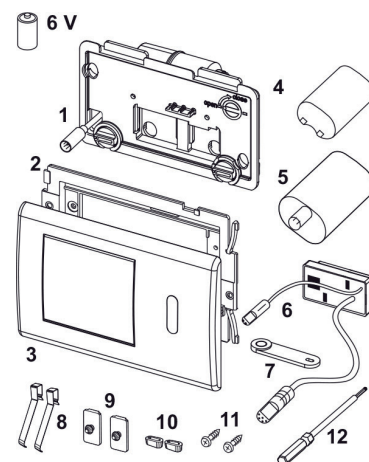

TECEplanus elektr. m/IR sensor. 6 V batteri

Pos	Art.nr.	Beskrivelse
1	9820140	TECEplanus motor med sprutsikring
2	6122753	TECEplanus bakplate reservedel
3	9820199	Betjeningsplate TECEplanus Rustfritt stål. børstet
	9820200	Betjeningsplate TECEplanus Rustfritt stål. polert
4	9820092	TECEplanus 6 V batteri 2CR5
5	9820195	Batterihus for TECEplanus IR
6	9820198	IR-sensor 6 V
7	9820080	Programmeringsnøkkel
8	6122371	Fjærer til betjeningsplater
9	9820021	Opphengsgummi
10	6122372	Gummidempere
11	6123088	TECE Skrue til betjeningsplater