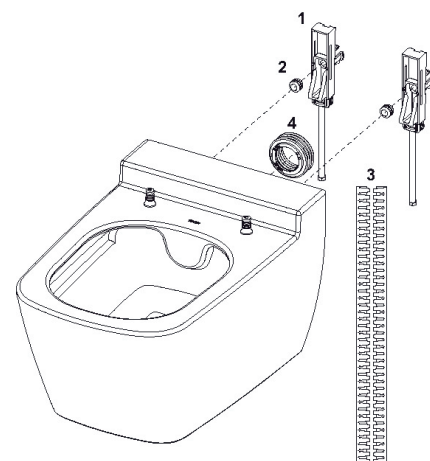

TECEone Veggskål

Pos	Art.nr.	Beskrivelse
1	9820356	TECEone feste
2	9820357	TECEone festemutter
3	9820351	Beskyttelsesstrips for TECElux glassplate
4	6122758	TECEone pakning til spylørør reservedel