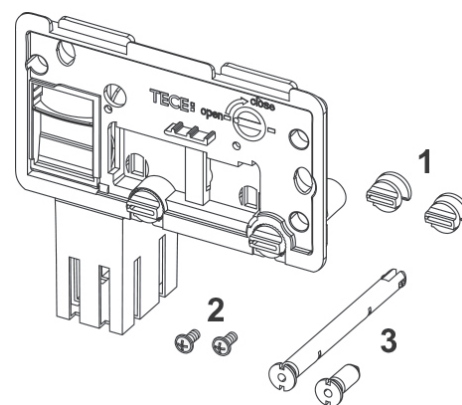

TECEprofil Såpeinnsats for rengjøringstabletter

Pos	Art.nr.	Beskrivelse
1	6123087	TECE Klemskruer
2	6123088	TECE Skruer til betjeningsplater
3	6123089	TECE Styrestenger for TECEprofil Såpeinnsats