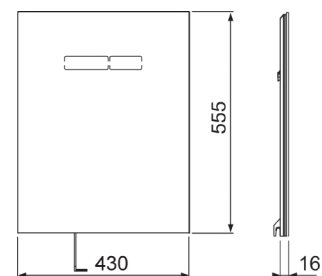

TECElux Betjeningspanel med elektronisk "sen-Touch" betjening

Art.nr.	Farge	Forp. 1
6122406	Hvit	1
6122433	Sort	1

TECElux - nedre glassplate for standard toalett

TECElux - WC-glassplate for standardklosett. Nedre glassplate for innfesting av klosett. Boltavstand 180mm. Inklusive støydemping. Mål: 430x445x16mm