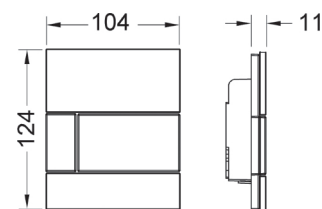

Mål: (B x H x D) 104 x 124 x 11mm.

Innhold:

- Glass betjeningsplate
- Spyleventil U 1
- Monteringsmateriale

Installasjon bare i forbindelse med 6122308 Urinal innbyggingsramme.

Art.nr.	Farge	Forp. 1
6102834	Hvit/Hvit	1
6102835	Hvit/Børstet rustfritt	1
6102836	Hvit/Forkrommet	1
6102844	Sort/Sort	1
6102842	Sort/Forkrommet	1
6102841	Sort/Børstet rustfritt	1
6102843	Sort/Gull	1
6102837	Mintgrønn/Hvit	1
6102838	Mintgrønn/Børstet rustfr.	1
6102839	Mintgrønn/Forkrommet	1