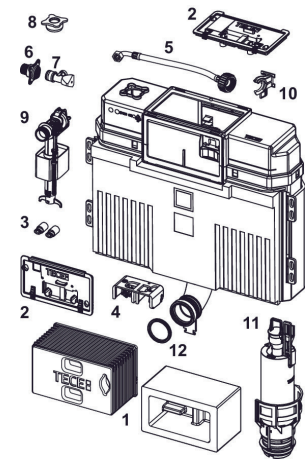

Reservedeler

TECEprofil Uni 2.0 sisternetank - 820mm

Pos	Art.nr.	Beskrivelse
1	229820499	Installasjonstunnel inkl. isoporblokk
	9820027	Isoporblokk for betjeningsplate
2	9820017	TECEprofil Beskyttelsesdeksel
3	229820496	Festestenger "easy fit"
4	6122366	Utløsermekanisme komplett. mekanisk
5	6122752	TECEprofil tilførselsslange
6	9820280	TECE Varerøranslutning - 25mm
7	9820282	TECEprofil kuleventil for innløp. systerne
8	6122379	Innløpsplugg til TECEprofil systerne
9	6122396	TECEprofil Flottørventil F10
10	9820372	Brakett for F1/F10 flottørventil 3/8" før 2020
	9820373	Brakett for F10 flottørventil M30 fra 2020
11	6122354	TECEprofil Utløpsventil A2
12	9820015	Pakning for spylør - nedre