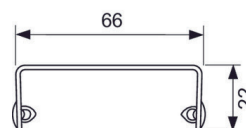

Slukrister

TECEdrainline Slukrist basic

TECEdrainline slukrist av polert eller børstet rustfritt stål.
Belastbar i henhold til belastningsklasse K3 - prøvebelastning 300 kg.

Art.nr.	Farge	Lengde	Forp. 1
4533331	polert	700 mm	1
4533332	børstet	700 mm	1
4533333	polert	800 mm	1
4533334	børstet	800 mm	1
4533335	polert	900 mm	1
4533336	børstet	900 mm	1
4533337	polert	1000 mm	1
4533338	børstet	1000 mm	1
4533339	polert	1200 mm	1
4533341	børstet	1200 mm	1
4533342	polert	1500 mm	1
4533343	børstet	1500 mm	1