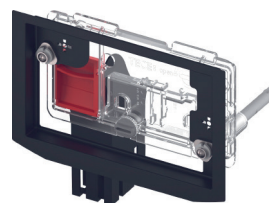

TECEprofil Såpeinnsats for rengjøringsstabletter

For å sette inn rengjøringsstabletter i TECE-sisterner.
Passer med alle TECE betjeningsplater eller TECElux glassplater med frontbetjening.

Egnet for innfelt installasjon
Enkel å ettermontere i eksisterende TECEprofil innbyggingsystemer

Ettermontering mulig for alle TECE-betjeningsplater.

Passer ikke til TECEcompact innbyggingsystemer

Art.nr.	Forp. 1

6122394	1