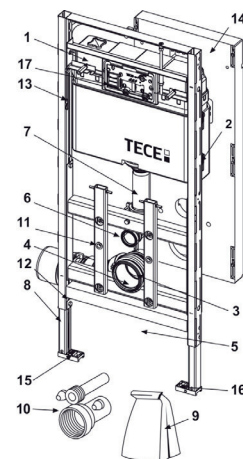

TECElux WC-modul 200, Byggehøyde 1120mm

Pos	Art.nr.	Beskrivelse
1	9280103	TECEprofil Uni 2.0 sisternetank - 1120mm
2	9820040	Montasjesett for spyletank
3	9820317	TECEprofil Fleksibelt avløpsrør
4	9820139	Pakning for avløpsbend
5	6122339	TECEprofil Eksentrisk overgang DN90/110
6	9820015	Pakning for spylør - nedre
7	9820011	TECE Spylør med O-ring - L=269mm
8	9820335	TECE C-profil for Modulfot
9	9820043	Deler for WC-modul M12-bolter terser bøyle
10	9820057	TECEprofil WC anslutningssett DN90
11	9820071	Klinkemutter
12	9820329	TECElux Säkringskabel
13	9820330	TECElux Frigolitskydd
14	6123113	TECEprofil Fot for innbyggingssystemer venstre
15	6123114	TECEprofil Fot for innbyggingssystemer høyre
16	6122394	TECEprofil Såpeinnsats for rengjøringstabletter