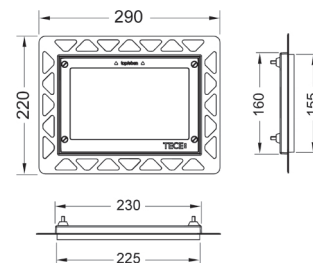

TECEsquare

TECE Installasjonsramme for betjeningsplater

Montering plant med vegg

Betjeningsplatene TECEsquare glass, TECEloop glass, TECElux Mini og TECEnow, TECEvelvet kan monteres plant med vegg. Muligheten for å justere dybden av installasjonsrammen sikrer at det er enkelt å installere betjeningsplaten.

Med den tilgjengelige installasjonsrammen gjøres dette så enkelt og presist som mulig.

Installasjonsrammen leveres i ulike farger for veggplatetykkelse 518 mm og oppgraderingssett leveres for veggplatetykkelse inntil 33 mm.

Inklusive verktøy for demontering av betjeningsplaten.

- For det ultimate resultat, anbefaler vi at det blir benyttet vannskjærer på flisene

Art.nr.	Farge	Forp. 1
6122297	Hvit	1
6122298	Sort	1
6122301	Forkrommet	1
6122471	Metall	1
6122299	Gull	1

TECE Dekkramme for installasjonsramme

Metall dekkramme for kombinasjon med toalett installasjonsramme.

For å dekke urent kuttete flisekanter.

Dybdejusterbar dekkramme for veggplatetykkelse 5-18 mm (med justeringsskruer 9820181 - fra 18-33 mm)