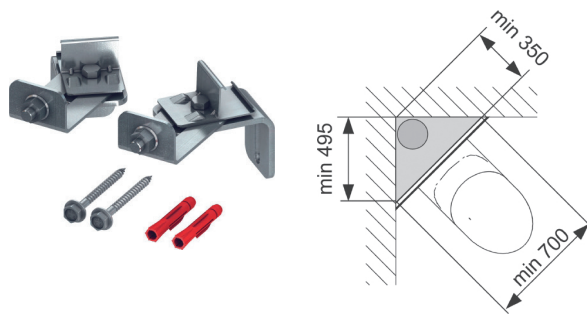

Tilbehør

TECEprofil Veggfester for variable hjørnemontasje

For feste av TECEprofil innbyggingsystemer i hjørne. Plassbesparende hjørnemontering der monteringen av vann/avløfting skjer bak innbyggingssystemet.

Består av:

- 2 stk justerbare veggbeslag for hjørnemontering.
- 2 stk skruer for monteringen.

Art.nr.	Forp. 1
6122326	1

TECEprofil støttestag for WC-skål m/reduisert anleggsflate

For ekstra støtte ved bruk av toalettkeramikk med redusert anleggsflate (avstand fra midten av festeboltene til underkant av toalettkeramikk < 180mm) - f.eks. Villeroy & Boch Memento og Subway 2.0.

Passer til samtlige TECEprofil innbyggingsystemer.

Art.nr.	Forp. 1
6122421	1

TECEprofil Reduseringssett

Ventilinnsett for justering av spyletrykket til TECE-systemer med dybde 13cm.

Monteres i ventilsete til utløpsventilen.

Anvendes der man får for eksempel overspyling i toalettskål.

Mulig spyletrykk i forhold til standardinnsett: 65% - 115% (28 - 46mm)

Art.nr.	Dimensjon	Forp. 1
9820230	28-46 mm	1

TECEprofil modulfeste for hjørnemontasje

For monteringen av TECEprofil innbyggingsystemer med 45° vinkel. Bare en side festes i vegg.