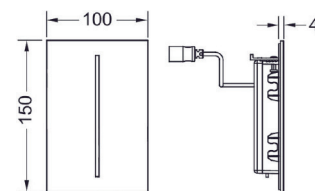

Bestilles separat:

- TECEfilo urinalramme (6122614)
- TECEfilo installasjonsramme for montasje plant med vegg

Art.nr.	Farge	Forp. 1
6102916	Børstet rustfritt stål	1 UTGÅR