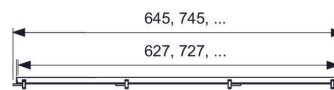

Art.nr.	Farge	Lengde	Forp. 1
4533297	polert	700 mm	1
4533298	polert	800 mm	1
4533299	polert	900 mm	1
4533301	polert	1000 mm	1
4533302	polert	1200 mm	1
4533303	polert	1500 mm	1

TECEdrainline Slukrist, frostet glass