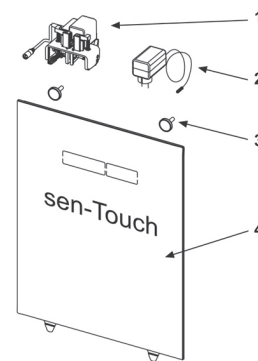

TECElux Betjeningspanel med elektronisk "sen-Touch" betjening

Pos	Art.nr.	Beskrivelse
1	9820284	Motor til utløpsventil TECElux/TECElux Mini/TECEs
2	9820286	Nettadapter f/stikkontakt TECElux senTouch
3	9820287	Magnetlås. justerbar f/TECElux glassplate
4	9820285	Glassplate hvit reservedel for TECElux sen-Touch