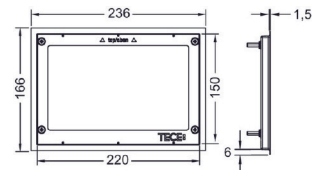

TECE Dekkramme for installasjonsramme

Metall dekkramme for kombinasjon med toalett installasjonsramme.

For å dekke urent kuttete flisekanter.

Dybdejusterbar dekkramme for veggplatetykkelse 5-18 mm (med justerings-skruer 9820181 - fra 18-33 mm)