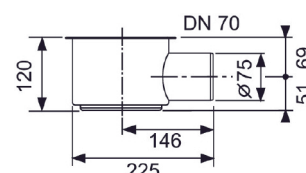

Produkttegenskaper:

- Sideutløp
- DN 70
- Vannlås med lukningshøyde 60mm ihht. DIN EN 1253 > 50mm
- Passer ikke sammen med dusjrenne for montering inntil vegg