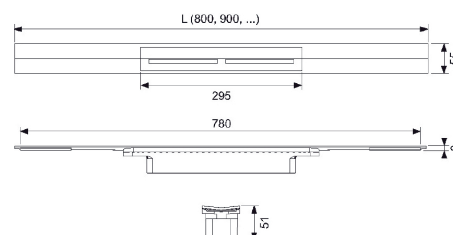

Bestilles separat:

- TECEdrainprofile sluk

Art.nr.	Farge	Lengde	Forp. 1
4533635	Sort børstet rustfritt	800 mm	1
4533636	Sort børstet rustfritt	900 mm	1
4533637	Sort børstet rustfritt	1000 mm	1
4533638	Sort børstet rustfritt	1200 mm	1
4533668	Sort børstet rustfritt	1600 mm	1 KOMMENDE