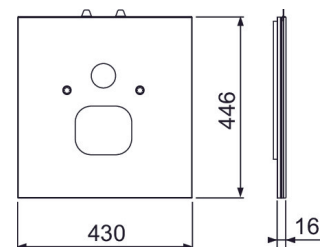

TECElux - nedre glassplate for TECEone

TECElux - Nedre glassplate for TECEone

Lydisolasjonssett og koblingssett for kaldt og varmt vann medfølger.