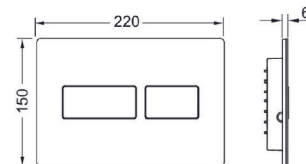

TECEsolid

TECEsolid WC betjeningsplate

Betjeningsplate for TECE-sisterner for topp- og frontbetjening. Svært flat betjeningsplate i rustfritt stål med gummidempede betjeningsknapper, inkludert trykkstenger og festemateriale. Betjeningsplaten kan låses fast med skjulte skruer.

Kompatibel med TECEprofil såpeinnsats for rengjøringstabletter.

Mål: (B x H x D) 220 x 150 x 6mm

NB! Total veggplatetykkelse min. 18 mm.

Art.nr.	Farge	Forp. 1
6122647	Hvit blank	1
6122648	Hvit matt	1
6122781	Sort matt	1
6122646	Forkrommet	1
6122644	Børstet rustfritt stål	1
6122645	Børstet rustfritt stål, anti-fing	1

TECEsolid WC betjeningsplate med strukturert overflate

Betjeningsplate med strukturert overflate for TECE-sisterner, for topp- og frontbetjening.

Svært flat betjeningsplate i rustfritt stål med gummidempede betjeningsknapper, inkludert trykkstenger og festemateriale. Betjeningsplaten kan låses fast med skjulte skruer.

Kompatibel med TECEprofil såpeinnsats for rengjøringstabletter.

Mål: (B x H x D) 220 x 150 x 6mm

NB! Total veggplatetykkelse min. 18 mm.