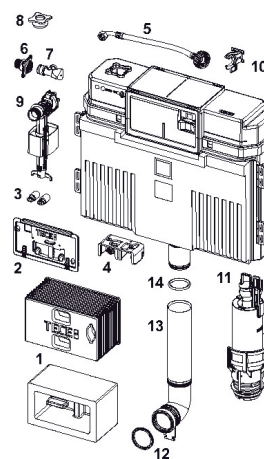

Reservedeler

TECEprofil Uni 2.0 sisternetank - 1120mm

Pos	Art.nr.	Beskrivelse
1	229820499	Installasjonstunnel inkl. isoporblokk
	9820027	Isoporblokk for betjeningsplate
2	9820017	TECEprofil Beskyttelsesdeksel
3	229820496	Festestenger "easy fit"
4	6122366	Utløsermekanisme komplett. mekanisk
5	6122752	TECEprofil tilførselsslange
6	9820280	TECE Varerøranslutning - 25mm
7	9820282	TECEprofil kuleventil for innløp. systerne
8	6122379	Innløpsplugg til TECEprofil systerne
9	6122396	TECEprofil Flottørventil F10
10	9820372	Brakett for F1/F10 flottørventil 3/8" før 2020
	9820373	Brakett for F10 flottørventil M30 fra 2020
11	6122354	TECEprofil Utløpsventil A2
12	9820015	Pakning for spylør - nedre
13	9820011	TECE Spylør med O-ring - L=269mm
14	9820014	TECE O-ring for spylør - ved tanken