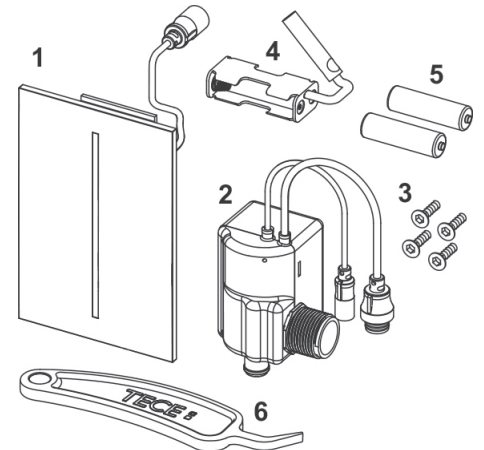

TECEfilo Elektr. urinal betjeningsplate, 7,2V batteri, kunststoff

Pos	Art.nr.	Beskrivelse
1	6102898	Frontplate TECEfilo børstet rustfritt reservedel
2	6102905	Ventilenhet TECEfilo 7.2V batteri reservedel
3	6102906	Festeskruer TECEfilo 4 stk. reservedel
4	6102907	Batteriholder TECEfilo reservedel
5	6102908	TECEfilo Batterier
6	6102909	Verktøy f/betjeningsplater demontering/programm