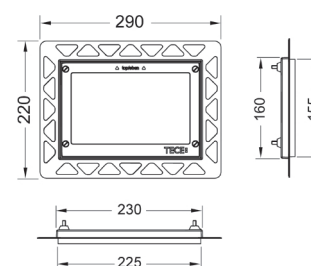

Inklusive verktøy for demontering av betjeningsplaten.

- For det ultimate resultat, anbefaler vi at det blir benyttet vannskjærer på flisene

Art.nr.	Farge	Forp. 1
6122297	Hvit	1
6122298	Sort	1
6122301	Forkrommet	1
6122471	Metall	1
6122299	Gull	1