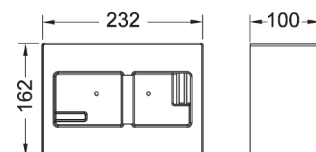

TECEprofil Isoporblokk, stor

Isopor beskyttelsesdeksel til bruk i forberedelse til montering av installasjonsramme for betjeningsplate (innfelt montering av betjeningsplater).
Egnet for bruk med TECE Innbyggingssystemer.
Puss-tykkelse minimum 25 mm.