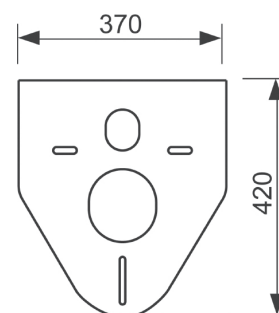

TECEprofil Støydempesplate

Plasseres mellom klosettskål og fliser.
For lydavkobling mellom klosettskål eller bidékeramikk og flisbelegg.
Utjevner eventuelle ujevnheter i veggoverflaten.
Leveres med mutter og beskyttelsesdeksel for montering av klosettskål.

Art.nr.	Forp. 1

6122341	1