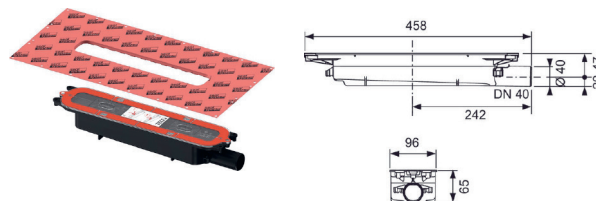

Bestilles separat:

- TECEdrainprofile dusjrenne
- Vegg- og gulvmonteringsbrakett (valgfritt)
- Lydisolerende matte (valgfritt)

Art.nr.	Dimensjon	Forp. 1
4533612	DN 40	1

TECEdrainprofile sluk DN 50 sideutløp