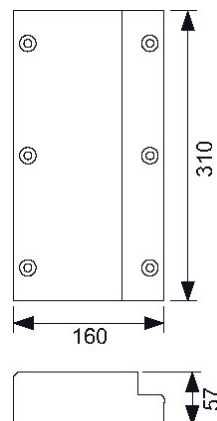

TECEprofil Innbyggingsssystemer

TECEprofil Treplatesett for støttehåndtak

Universal treplatesett i 57 mm kryssfiner

Art.nr.	Antall
6122677	1

TECEprofil Stålplatesett for støttehåndtak

Stålplatesett for støttehåndtak for TECE innbyggingsystemer for montasje i barrierefritt miljø

6122317

- Erlau - Ovalgrip
- Hewi - Lifesystem, 801/805
- Keuco - Collection Plan
- Linido - LI2601
- Normbau - CombiLine, NylonLine, StainlessLine, cavere
- Pressalit - Care R3016-RF016, R3018-RF018

6122318

- Erlau - Economy, Variogrip Premium
- Frelu - 10.052.00, 10.053.00, 10.052.01, 10.053.01, 10.054.00, 10.055.00, 10.054.01, 10.055.01, 10.074.00, 10.075.00
- FSB - 68430 0255
- Linido -LI2603