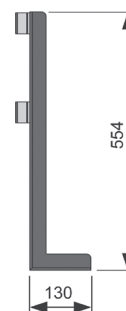

Art.nr.	Forp. 1
9030017	1

TECEprofil Profilfot, justerbar

Justerbar fot og endestykke for å sette inn i et TECEprofil profilrør.
Foten er laget for å ta belastninger, f.eks. for å støtte badekar.