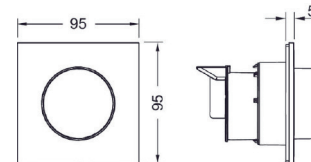

TECEflushpoint

TECEflushpoint pneumatisk betjeningsplate, kvadratisk, enkel spyling

TECEflushpoint pneumatisk betjeningsplate med enkel spyling og kvadratisk deksel.

Pneumatisk fjernbetjening for TECE-sisterner for desentralisert spyling av sisternen i kombinasjon med en manuell TECE-betjeningsplate eller ei dekkplate. For bruk i betong- og trekonstruksjoner eller for montering i møbler.

Kompatibel med TECEprofil såpeinnsats for rengjøringstabletter.

Mål (B x H x D): 95 x 95 x 5 mm

Art.nr.	Farge	Forp. 1
6123063	Hvit	1

TECEflushpoint dekkplate

Dekkplate uten spylefunksjon med "easy fit" festeskruer

Kan brukes i forbindelse med pneumatisk fjernbetjening for å dekke serviceåpningen dersom manuell spyling ikke skal brukes, egnet for alle TECE sisterner.

Mål (B x H x D): 220 x 170 x 2 mm