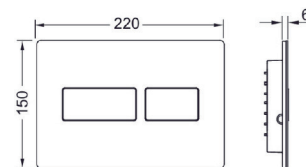

Art.nr.	Farge	Forp. 1
6123163	Børstet nikkell, linjestruktur	1 NYHET
6123164	Børstet grafitt, linjestruktur	1 NYHET
6123161	Børstet bronse, diamant stru	1 NYHET
6123162	Børstet messing, diamant str	1 NYHET

TECEsolid Distanseramme

TECEsolid distanseramme, for kombinasjon med TECEsolid betjeningsplate.

Bygger ut 4mm

Dimensjoner (B x H x D): 220 x 150 x 4mm