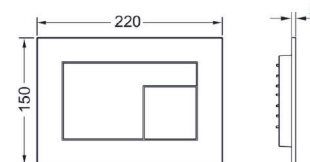

TECEvelvet WC betjeningsplate, dobbelspyling

Betjeningsplate for TECE sisterner, for topp- eller frontmontasje. Svært lavtbyggende (5 mm) betjeningsplate i kunststoff med FENIX NTM -overflate (FENIX® av Arpa Industriale). Matt Soft touch overflate med anti-fingerprint. Gummidempede trykknapper. Inklusive feste-materiell. Kan monteres helt plant med veggen ved bruk av installasjonsramme og distanseramme. Ønsker du å gå lenger utfra vegg, så bruker du distanseramme.

Kompatibel med TECEprofil såpeinnsats for rengjøringstabletter

Mål: (B x H x D) 220 x 150 x 5 mm

NB! Total veggplatetykkelse min. 15 mm.

Design by Konstantin Grcic

Art.nr.	Farge	Forp. 1
6122973	Hvit/Bianco Kos	1
6122974	Sort/Nero Ingo	1
6122975	Beige Arizona/Greige	1
6122976	Brunbeige/Castoro Ottawa	1
6122977	Brungrå/Grigio Londra	1
6122978	Lysegrå/Grigio Efeso	1

TECE Distanseramme

Skal benyttes til TECEnow, TECEvelvet og Tece loop betjeningsplater. Brukes som avstandsstykke mellom vegg og betjeningsplate eller ved innfelling av betjeningsplate sammen med installasjonsramme for å få betjeningsplate jevnt med ferdig vegg.

Mål (B x H x D): 220 x 150 x 5mm