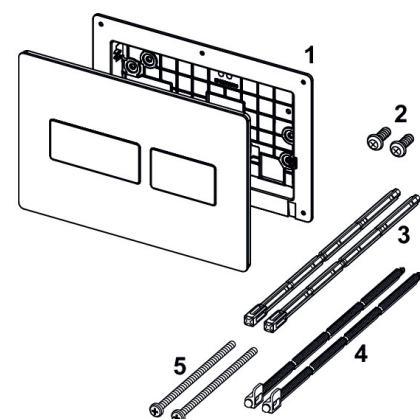

TECESolid WC betjeningsplate

Pos	Art.nr.	Beskrivelse
1	6122751	TECESolid bakplate reservedel
2	6123088	TECE Skruer til betjeningsplater
3	6102909	Verktøy f/betjeningsplater demontering/programm
4	6122369	Justerbare stenger for utløsermekansime
5	6123119	Trykkstenger "Easy fit" par
6	6123121	Skruer til festestenger "Easy fit" par