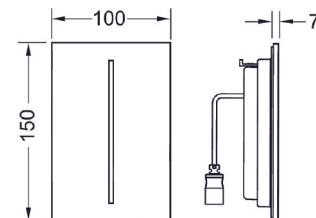

TECEfilo Sensorplate glass

TECEfilo Sensorplate med glassoverflate.
Berøringsfri infrarød betjeningsplate for kombinasjon med TECEfilo ventilenhet.
Kompatibel med TECEfilo Ventilenhet 230/12V eller 7,2V.
Egnert for TECE urinal ventilhus U 2.
Festeskruer skjules av sensorplata.
Kan monteres plant med vegg ved å bruke TECEfilo installasjonsramme.

Mål: (B x H x D): 100 x 150 x 7 mm

Innstillinger (via TECEsmartcontrol-appen):

- Spyletid
- Vannbesparende pausefunksjon
- Funksjon for urinal med sete
- Rengjøringsmodus
- Forspyling
- Hygienespyling

Består av:

- Flat dekkpanel med sensorfelt og skrufeste
- Monteringsmateriell
- Programmeringsnøkkel

Bestilles separat:

- TECEprofil Filo urinalramme med ventilhus U2 (6122614)
- TECEfilo Ventilenhet
- TECEfilo installasjonsramme for montasje plant med vegg

Art.nr.	Farge	Forp. 1
6102993	Hvit glass	1 NYHET
6102994	Sort glass	1 NYHET