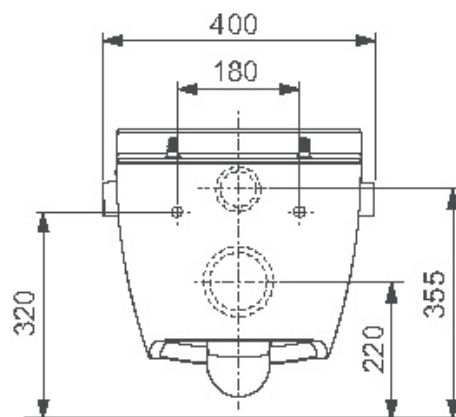

TECEone WC-porselen

TECEone Veggskål med dusjfunksjon

Rimless-skål med integrert dusjfunksjon for komfortabel rengjøring med vann. Dusjen fungerer strømløs med kaldt og varmtvannstilkobling. Vegghengt modell for innbyggingssystemer. NB! Sete bestilles separat.

Dusjfunksjon:

- Intuitiv betjening for vanntemperatur og vannmengde via sidemonterte dreieratt
- Vannmengden kan reguleres trinnløst inntil 5,6 l/min.
- Vanntemperaturen kan justeres mellom 10 og 38°C
- Selvrensende dusjarm
- Utbyttbart dusjhode
- Sertifisert skoldesikring
- Vanntrykkbehov, min. 1 bar

Toalettskål:

- Vegghengt for 6 og 4,5 liter spyling
- Kompakt dybde 540 mm
- Skjulte veggfester og vannanslutninger
- Rimless skål med integrert sprutsikring
- Premonterte, solide fester for TECEone toalettsete
- Materiale: Hvit sanitærkeramikk
- Hygieneoptimalisert innerskål med få hjørner, kanter og fuger
- Mål (BxHxD): 358 x 350 x 540 mm

Inkluderer:

- Toalettskål inklusive skjulte veggfester
- Premonterte fester for sete
- Premonterte betjeningsratt
- Armerte slanger for anslutning til forstillingskraner

Art.nr.	Antall
6122452	1