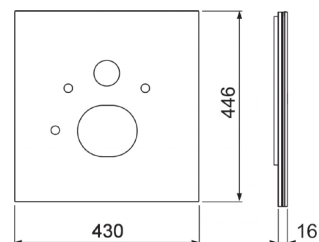

Art.nr.	Farge	Forp. 1
6122441	Hvit	1
6122436	Sort	1