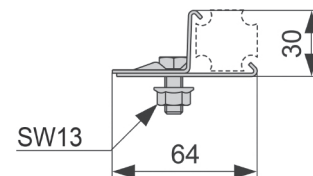

TECEprofil Installasjonssystem

TECEprofil Multiklemme

For festing av ethvert material til TECEprofil profilrør.

Består av:

- Skruer og mutter M 8
- Galvaniserte stålplate

Art.nr.	Forp. 1
6122673	1

TECEprofil Klammer for gjengestag

For å feste gjengestag til TECEprofil Profilrør.
Ferdigmontert enhet av galvanisert stål, uten gjengestag.

Art.nr.	Dimensjon	Forp. 1
6122674	M8	1
6122675	M10	1

TECEprofil Støtte for frittstående vegg

For avstivning av frittstående TECEprofil konstruksjoner.

Består av:

- Støtteben i galvanisert stål
- Festemateriale for feste støtteben på gulvet
- Festemateriale for feste til TECEprofil konstruksjon