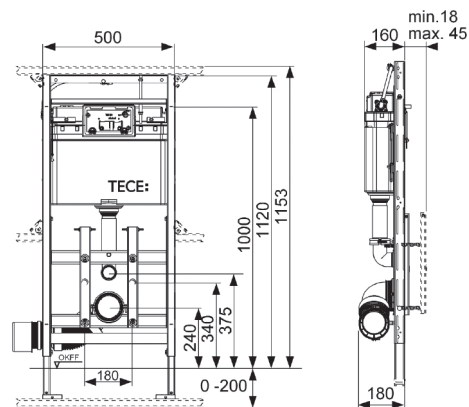

TECElux WC-modul 200, Byggehøyde 1120mm

Innbyggingsisterne for vegghengt toalettskål, for installering inne i eller utenpå vegg. Kun for frontbetjening. Monteres sammen med TECElux øvre og nedre glassplate. Klosettskålen kan høydejusteres 8 cm.

Består av:

- Sisternetank og innmat ferdig montert fra fabrikk
- 10 liters tank, leveres ferdig innstilt på 6 liters spylevolum, 3 liter fast innstilling på redusert spyling
- Kan enkelt justeres til 4,5/7,5/9 liter spylemengde
- Isolert mot kondens
- Meget støysvak innløpsventil
- Klosettskålen kan høydejusteres 8 cm
- Bolteavstand for montering av skål er 180 mm
- Rammen kan justeres 200 mm i høyden
- Egnet for veggplatetykkelse 18 - 45 mm
- Rammemål; 1120 x 500 x 140 mm
- TECEprofil såpeinnsats

Leveres komplett:

- Ramme av profilrør
- 2 stk. M12 bolter med muttere
- Fleksibelt klosettbend DN 90 (PE-HD kan sveises) og 90/110 overgang i PP
- Overgang også egnet for vannrett tilkøpling
- Avslutningsdeler DN 90, inklusive terser

Bestilles separat:

- Øvre glassplate med betjening
- Nedre glassplate
- Monteringsdeler for installasjon i hjørne eller andre løsninger
- 9820310 Sisterne tilkoblingssett - kuleventil, tilførselsslange, varerøranslutning

Art.nr.	Antall
6122402	1