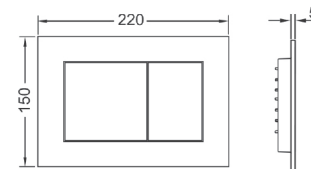

TECEnow Betjeningsplate

Betjeningsplate for TECE innbyggingsystemer for topp- eller frontbetjening.
Svært grunn betjeningsplate med knapper som er dempet med gummibuffer. Med trykkstenger og monteringsutstyr. Egnert for innfelt montering i kombinasjonen med TECEnow distanseramme og installasjonsramme.
Kompatibel med TECEprofil såpeinnsats for rengjøringstabletter.

Mål: (B x H x D) 220 x 150 x 5 mm.