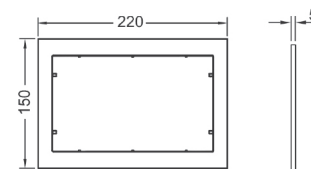

TECE Distanseramme

Skal benyttes til TECEnow, TECEvelvet og Tece loop betjeningsplater.
Brukes som avstandsstykke mellom vegg og betjeningsplate eller ved innfelling av betjeningsplate sammen med installasjonsramme for å få betjeningsplate jevnt med ferdig vegg.
Mål (B x H x D): 220 x 150 x 5mm

Art.nr.	Farge	Forp. 1
6122466	Hvit	1
6122469	Sort	1
6122467	Forkrommet	1
6122468	Matt krom	1

TECE Installasjonsramme for betjeningsplater

Montering plant med vegg

Betjeningsplatene TECESquare glass, TECEloop glass, TECElux Mini og TECEnow, TECEvelvet kan monteres plant med veggen. Muligheten for å justere dybden av installasjonsrammen sikrer at det er enkelt å installere betjeningsplaten.

Med den tilgjengelige installasjonsrammen gjøres dette så enkelt og presist som mulig.

Installasjonsrammen leveres i ulike farger for veggplatetykkelse 518 mm og oppgraderingssett leveres for veggplatetykkelse inntil 33 mm.