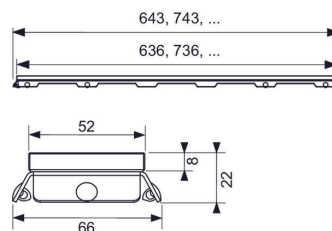

TECEdrainline Slukrist glass

Designrist for TECEdrainline dusjrenner laget av rustfritt stål med glassoverflate.
Belastbar i henhold til belastningsklasse K3 - prøvebelastning 300 kg.

Art.nr.	Farge	Lengde	Forp. 1
4533304	Grønn	700 mm	1 UTGÅR
4533305	Hvit	700 mm	1 UTGÅR
4533306	Sort	700 mm	1 UTGÅR
4533307	Grønn	800 mm	1 UTGÅR
4533308	Hvit	800 mm	1 UTGÅR
4533309	Sort	800 mm	1 UTGÅR
4533311	Grønn	900 mm	1 UTGÅR
4533312	Hvit	900 mm	1 UTGÅR
4533313	Sort	900 mm	1 UTGÅR
4533314	Grønn	1000 mm	1 UTGÅR
4533315	Hvit	1000 mm	1 UTGÅR
4533316	Sort	1000 mm	1 UTGÅR
4533317	Grønn	1200 mm	1 UTGÅR
4533318	Hvit	1200 mm	1 UTGÅR
4533319	Sort	1200 mm	1 UTGÅR
4533321	Grønn	1500 mm	1 UTGÅR
4533322	Hvit	1500 mm	1 UTGÅR
4533323	Sort	1500 mm	1 UTGÅR