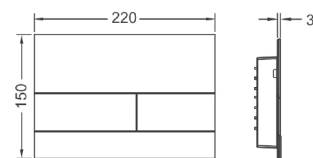

Art.nr.	Farge	Forp. 1
6122478	Hvit RAL9016	1
6122416	Hvit matt	1
6122455	Matt sort	1
6122477	Forkrommet	1
6122476	Børstet rustfritt stål	1
6123148	Rostat stål	1 NYHET