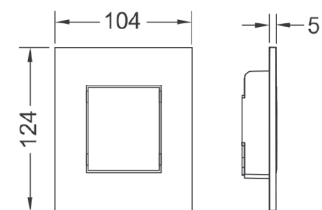

TECEambia Urinal betjeningsplate

Betjeningsplate til TECEprofil innbyggingsramme for urinal med spyleventil U 1.

Gjeldende minimumstrykk: 0,5 bar

Justerbar spylemengde: 1, 2 eller 4 liter

Mål: (B x H x D) 100 x 120 x 15mm.

Består av:

- Spyleventil U 1
- Betjeningsplate med skjult festeskruer
- Monteringsmateriale

Art.nr.	Farge	Forp. 1
6102883	Hvit	1
6102884	Hvit antibac	1
6102556	Forkrommet	1