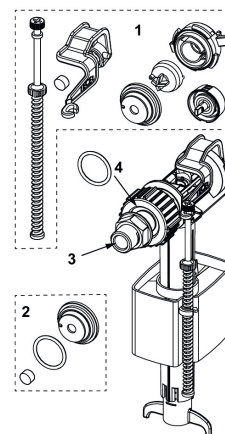

Reservedeler

TECEprofil Flottørventil F10

Pos	Art.nr.	Beskrivelse
1	6122397	TECE hendelsett for flottørventil F10
2	6122398	TECE pakningssett for flottørventil F10
3	6123097	TECE messinganslutning 3/8" for flottørventil F10
4	6123098	TECE O-Ring M30 for flottørventil F10