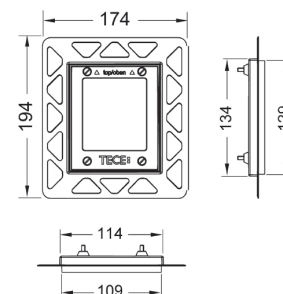

Art.nr.	Farge	Forp. 1
6102887	Hvit	1
6102888	Sort	1
6102889	Gull	1
6102891	Forkrommet	1