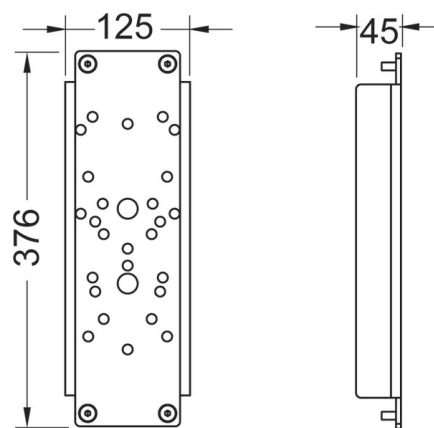

6122319

- Lehnen - Evolution
- PBA - 4CN4450000/4CN445000R
- SAM - free line

Art.nr.	Antall
6122317	1
6122318	1
6122319	1
6122321	1
6122378	1