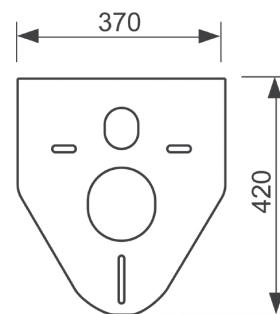

TECEprofil Støydemppeplate

Plasseres mellom klosettskål og fliser.
For lydavgjøring mellom klosettskål eller bidékeramikk og flisbelegg.
Ujevner eventuelle ujevnheter i veggoverflaten.
Leveres med mutter og beskyttelsesdeksel for montering av klosettskål.

Art.nr.	Forp. 1
6122341	1

TECEone Avkalkingssett

Verktøy for avkalking av TECEone med dusjfunksjon.