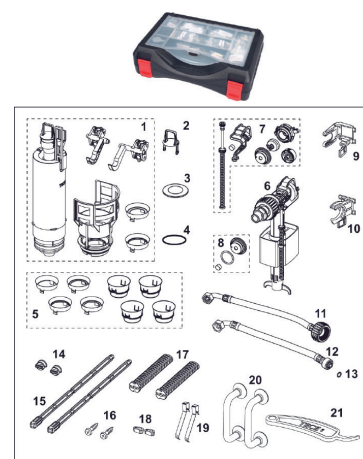

TECE Reservedelkoffert for innbyggingsssystemer

Pos	Art.nr.	Beskrivelse
1	6122354	TECEprofil Utløpsventil A2
2	6123085	TECE Løfteøre for utløpsventil A2
3	6122356	TECE pakning for A2 utløpsventil
4	6122357	TECE O-ring for utløpsventil A2
5	9820230	TECEprofil Reduseringssett
6	6122396	TECEprofil Flottørventil F10
7	6122397	TECE hendelsett for flottørventil F10
8	6122398	TECE pakningssett for flottørventil F10
9	9820373	Brakett for F10 flottørventil M30 fra 2020
10	9820372	Brakett for F1/F10 flottørventil 3/8" for 2020
11	6122752	TECEprofil tilførselsslange
12	6122364	Tilførselsslange for innløpsventil F1, vinkel
13	9820281	TECEprofil tilførselsslange
14	6122365	O-ring for tilførselsslange
15	6122367	Låseskruer 2 stk.
16	6122368	Festestenger 2 stk.
17	6123088	TECE Skruer til betjeningsplater
18	6122369	Justerbare stenger for utløsermekanisme
19	6122372	Gummidempere
20	6122371	Fjærer til betjeningsplater
21	9820180	Håndtak med sugekopper
22	6102909	Verktøy f/betjeningsplater demontering/programm