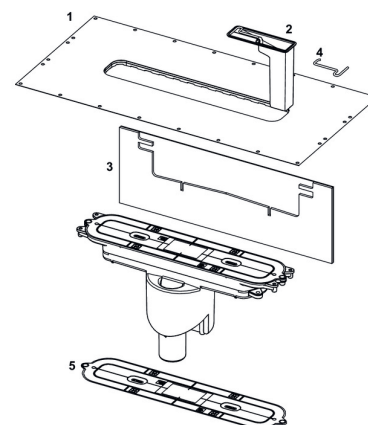

TECEDrainprofile sluk DN 50 bunnutløp

Pos	Art.nr.	Beskrivelse
1	4533627	TECEDrainprofile mansjett
2	4533574	TECEDrainprofile vannlås for sluk med bunnutløp
3	4533629	TECEDrainprofile støydempplate
4	4533631	TECEDrainprofile løftekrok for vannlås
5	4533632	TECEDrainprofile beskyttelseslokk inkl. skruer