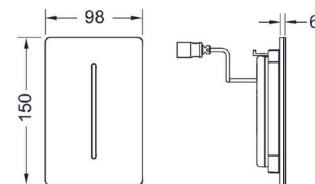

TECEfilo-Solid elektr. urinal betjeningsplate, 7,2V batteri

Berøringsfri betjeningsplate, egnet for TECE urinal spyleventilhus U2. Gjeldende minimumstrykk 0,5 bar. Kan monteres plant med vegg, må da bruke TECEfilo installasjonsramme.

Mål: (B x H x D): 100 x 150 x 6 mm.

Innstillinger:

- Spyletid
- Vannbesparende pausefunksjon
- Funksjon for urinal med sete
- Rengjøringsmodus
- Forspyling
- Hygienespyling

Består av:

- Magnetventil med smussfilter
- Deksel med sensorfelt
- Monteringsmateriale
- Programmeringsnøkkel
- Batteri 7,2 V (2 x R6 - AA (3,6 V))

Bestilles separat:

- TECEfilo urinalramme (6122614)
- TECEfilo installasjonsramme for montasje plant med vegg

Art.nr.	Farge	Forp. 1
6102938	Hvit blank	1 UTGÅR
6102939	Hvit matt	1 UTGÅR
6122997	Sort matt	1 UTGÅR
6102937	Forkrommet	1 UTGÅR
6102935	Børstet rustfritt	1 UTGÅR
6102936	Børstet rustfritt, anti-fingerm	1 UTGÅR

TECEfilo Installasjonsramme for urinal betjeningsplater

TECEfilo Urinal elektronisk betjeningsplate kan monteres plant med vegg.
Muligheten for å justere dybden av installasjonsrammen sikrer at det er enkelt å installere betjeningsplaten.
Med den tilgjengelige installasjonsrammen gjøres dette så enkelt og presist som mulig.
Installasjonsrammen leveres i ulike farger for veggplatetykkelse 518 mm og oppgraderingssett leveres for veggplatetykkelse inntil 33 mm.