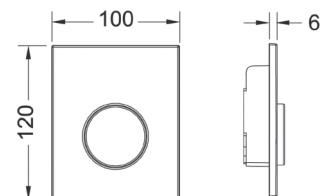

Art.nr.	Farge	Forp. 1
6102863	Hvit	1
6102864	Hvit/Forkrommet	1
6102867	Matt krom	1
6102868	Forkrommet	1

TECE Installasjonsramme for urinal betjeningsplater

Installasjonsramme for montasje avTECEnow, TECEloop glass og TECEsquare glass betjeningsplate for urinal, plant med vegg.
Justerbar for fliser/naturstein med tykkelse 5 til 18 mm - med forlengelsessett inntil 33 mm.
Inklusive verktøy for demontering av betj. pl.
For det ultimate resultatet, anbefaler vi at de blir benyttet vannskjærer på flisene.