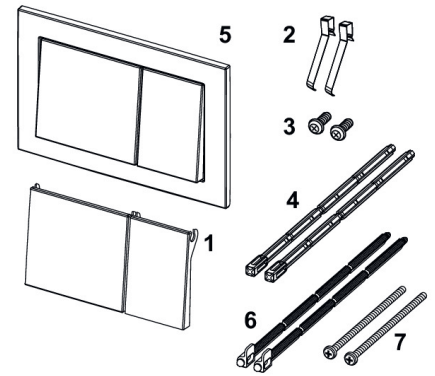

Reservedeler

TECEbase betjeningsplate dobbel spyling

Pos	Art.nr.	Beskrivelse
1	9820241	Trykknappsett. hvitt for TECEbase
2	6122371	Fjærer til betjeningsplater
3	6123088	TECE Skruer til betjeningsplater
4	6122369	Justerbare stenger for utløsermekansime
5	6123119	Trykkstenger "Easy fit" par
6	6123121	Skruer til festestenger "Easy fit" par