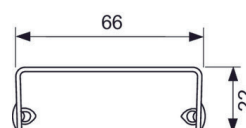

TECEdrainline Slukrist organic

TECEdrainline slukrist av polert eller børstet rustfritt stål.
Belastbar i henhold til belastningsklasse K3 - prøvebelastning 300 kg.

Art.nr.	Farge	Lengde	Forp. 1
4533396	polert	700 mm	1
4533397	børstet	700 mm	1
4533398	polert	800 mm	1
4533399	børstet	800 mm	1
4533401	polert	900 mm	1
4533402	børstet	900 mm	1
4533403	polert	1000 mm	1
4533404	børstet	1000 mm	1
4533405	polert	1200 mm	1
4533406	børstet	1200 mm	1
4533407	polert	1500 mm	1
4533408	børstet	1500 mm	1