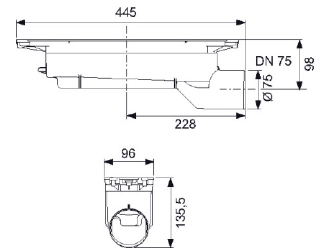

Produktegenskaper:

- Minimum monteringshøyde 136mm (underkant sluk til overkant påstøp)
- Dreneringsytelse: =0,8/=0,9l/s (i henhold til EN 1253 med 10/20mm vannsøyle)
- Vannlås lukningshøyde: 50mm
- Vannlås kan enkelt tas ut
- Fabrikkmontert, klikkbar og fleksibel tetningsmansjett
- Beskyttelsesdeksel for sluket ved støpearbeider
- Flyttbar/bevegelig tetning for anslutning med dusjprofilen kompenserer for konstruksjonstoleranser