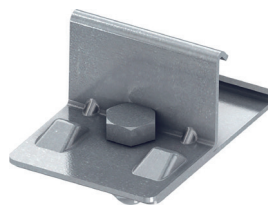

TECEprofil Installasjonssystem

TECEprofil Multiklemme

For festing av ethvert material til TECEprofil profilrør.

Består av:

- Skruer og mutter M 8
- Galvaniserte stålplate

Art.nr.	Forp. 1
6122673	1

TECEprofil Klammer for gjengestag