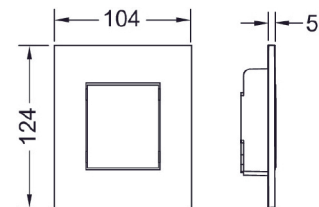

Justerbar spylemengde: 1, 2 eller 4 liter

Inklusiv spyleventil.

Kan monteres plant med vegg når installasjonsramme benyttes.

Mål: (B x H x D) 104 x 124 x 5 mm

Art.nr.	Farge	Forp. 1
6102946	Hvit	1
6102947	Hvit antibac	1
6122992	Hvit matt	1
6102951	sort blank	1
6122993	Sort matt	1
6102948	Forkrommet	1
6102949	Matt krom	1