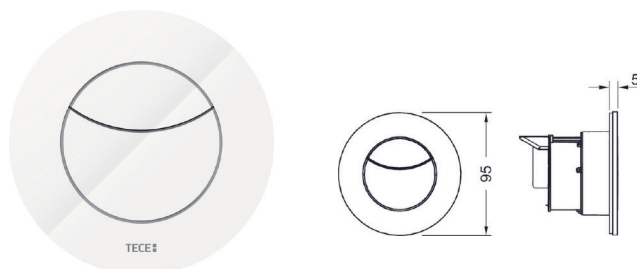

Art.nr.	Farge	Forp. 1
6123059	Hvit	1
6123061	Forkrommet	1
6123062	Matt krom	1