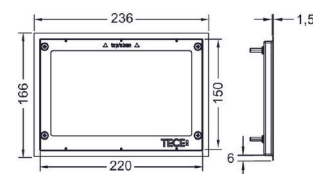

Art.nr.	Farge	Forp. 1
6122472	Forkrommet	1
6122473	Matt krom	1

TECEprofil Isoporblokk, stor

Isopor beskyttelsesdeksel til bruk i forberedelse til montering av installasjonsramme for betjeningsplate (innfelt montering av betjeningsplater).

Egnet for bruk med TECE Innbyggingssystemer.

Puss-tykkelse minimum 25 mm.