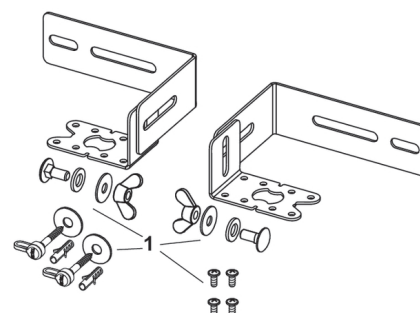

TECEDrainprofile Vegg- og gulvbeslag

Pos	Art.nr.	Beskrivelse
1	4533634	TECEDrainprofile skruesett for veggbraketter