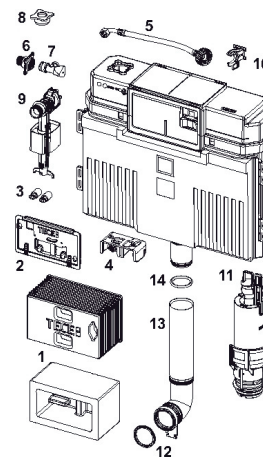

TECEprofil Uni 2.0 sisternetank - 1120mm

Pos	Art.nr.	Beskrivelse
1	229820499	Installasjonstunnel inkl. isoporblokk
	9820027	Isoporblokk for betjeningsplate
2	9820017	TECEprofil Beskyttelsesdeksel
3	229820496	Festestenger "easy fit"
4	6122366	Utløsermekanisme komplett. mekanisk
5	6122752	TECEprofil tilførselsslange
6	9820280	TECE Varerøranslutning - 25mm
7	9820282	TECEprofil kuleventil for innløp. sisterner
8	6122379	Innløpsplugg til TECEprofil sisterner
9	6122396	TECEprofil Flottørventil F10
10	9820372	Brakett for F1/F10 flottørventil 3/8" før 2020
	9820373	Brakett for F10 flottørventil M30 fra 2020
11	6122354	TECEprofil Utløpsventil A2
12	9820015	Pakning for spylør - nedre
13	9820011	TECE Spylør med O-ring - L=269mm
14	9820014	TECE O-ring for spylør - ved tanken