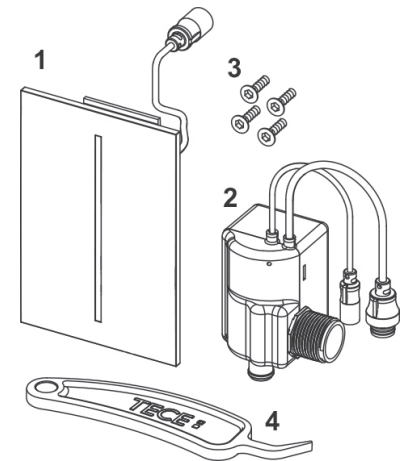

Reservedeler

TECEfilo Elektr. urinal betjeningsplate, 230 V, kunststoff

Pos	Art.nr.	Beskrivelse
1	6102898	Frontplate TECEfilo børstet rustfritt reservedel
2	6102904	Ventilenhet TECEfilo 230V reservedel
3	6102906	Festeskruer TECEfilo 4 stk. reservedel
4	6102909	Verktøy f/betjeningsplater demontering/programm