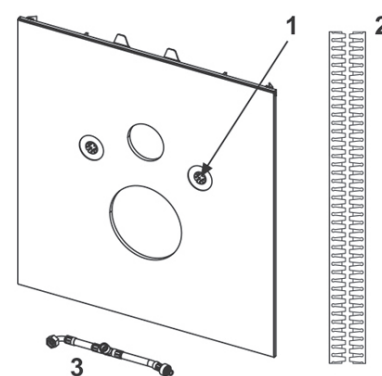

TECElux - nedre glassplate for dusj-WC (Toto, Geberit)

Pos	Art.nr.	Beskrivelse
1	9820291	Beskyttelsesring for TECElux glassplate og WC-bol
2	9820351	Beskyttelsesstrips for TECElux glassplate