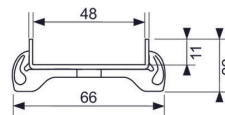

Slukrister

TECEdrainline Slukrist plate

TECEdrainline slukrist for flislegging, laget av rustfritt stål, med polerte synlige kanter.
Belastbar i henhold til belastningsklasse K3 - prøvebelastning 300 kg.

Art.nr.	Farge	Lengde	Forp. 1
4533297	polert	700 mm	1
4533298	polert	800 mm	1
4533299	polert	900 mm	1
4533301	polert	1000 mm	1
4533302	polert	1200 mm	1
4533303	polert	1500 mm	1