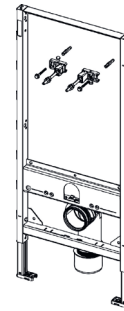

TECEprofil Innbyggingsramme for utenpåliggende sisterner

TECEprofil Innbyggingsramme for vegghengt toalett med utenpåliggende sisterner.

Egnet for montering inne i eller utenpå vegg eller i forbindelse med TECEprofil Installasjonssystem.

Generell informasjon:

- Bolteavstand for montering av skål er 180mm og 230mm
- Justerbare ben 0 - 200 mm.

Består av:

- Ramme uten sisterner
- 2 stk. M12 bolter med muttere
- DN 90 klosettband, med 90/110 overgang i PP, overgang også egnet for vannrett tilkopling
- 1 sett justerbare veggfester

Bestilles separat:

- 1 sett veggfester ved ekstra feste i bakvegg
- Støydempplate

Art.nr.

Antall

6122395

1