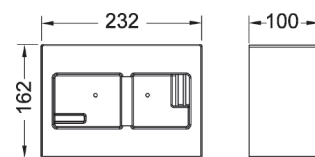

Tilbehør

TECEprofil Isoporblokk, stor

Isopor beskyttelsesdeksel til bruk i forberedelse til montering av installasjonsramme for betjeningsplate (innfelt montering av betjeningsplater).
Egnet for bruk med TECE Innbyggingsssystemer.
Puss-tykkelse minimum 25 mm.

Art.nr. **Forp. 1**

9030029 1