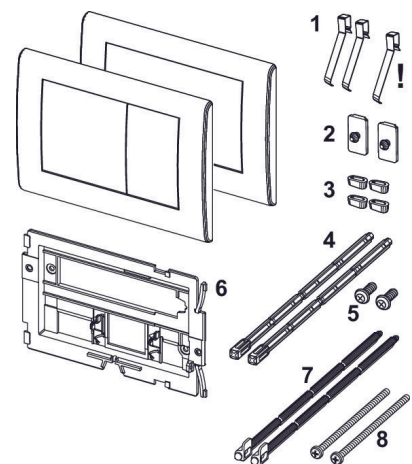

TECEplanus Betjeningsplate dobbel spyling

Pos	Art.nr.	Beskrivelse
1	6122371	Fjærer til betjeningsplater
2	9820021	Opphengsgummi
3	6122372	Gummidempere
4	6122369	Justerbare stenger for utløsermekansime
5	6123088	TECE Skruer til betjeningsplater
6	6122753	TECEplanus bakplate reservedel
7	6123121	Skruer til festestenger "Easy fit" par
8	6123119	Trykkstenger "Easy fit" par