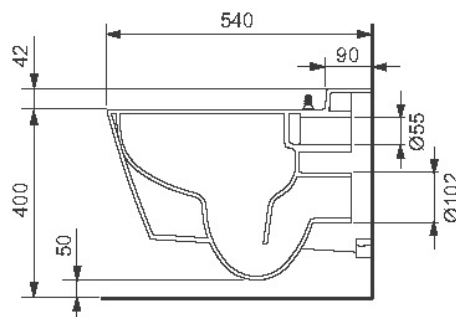

Bestilles separat:

- TECEone Toalettsete med lokk, SoftClose, Art.nr.: 6122454

Art.nr.	Antall
6122757	1