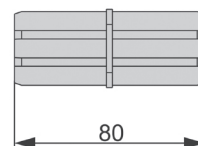

Mål: 4500 x 33 x 33 mm (LxBxH)

Art.nr.	Dimensjon	Forp. 1
6122381	4500 x 33 x 33 mm	1

TECEprofil Skjøt for profilrør

For stabil sammenkobling av to TECEprofil-profilrør i aksial retning.

Art.nr.	Forp. 1
9010009	1