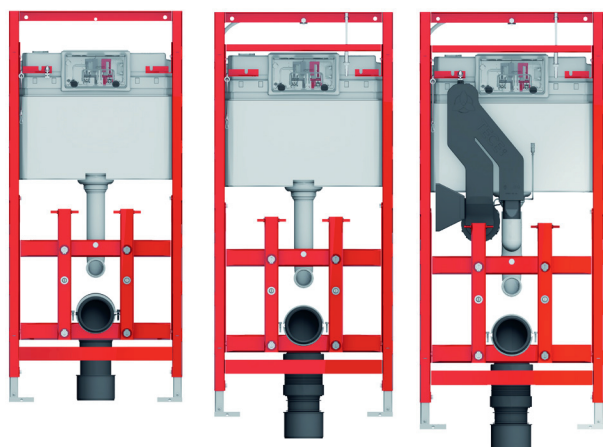

(A) En TECElux-WC innbyggingssterne

(B) En øvre glassplate med betjening

(C) En nedre glassplate for innfesting av WC-skål. Tilkobling for vann og strøm er skjult i veggen.

(A) Innbyggingssterne

TECElux 100
NRF 6122401