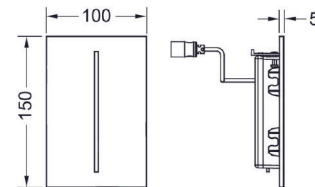

TECEfilo Elektronisk

TECEfilo-Velvet elektr. urinal betjeningsplate, 230 V

Berøringsfri betjeningsplate med Fenix overflate, egnet for TECE urinal spyleventilhus U2.
Gjeldende minimumstrykk 0,5 bar.
Transformator følger med TECEfilo urinalramme, U2 ventilhus (6122614)
Kan monteres plant med vegg, må da bruke TECEfilo intallasjonsramme.

Mål: (B x H x D): 100 x 150 x 5 mm.

Innstillinger:

- Spyletid
- Vannbesparende pausefunksjon
- Funksjon for urinal med sete
- Rengjøringsmodus
- Forspyling
- Hygienespyling

Består av:

- Magnetventil m/smussfilter
- Deksel med sensorfelt
- Monteringsmateriale
- Programmeringsnøkkel

Bestilles separat:

- TECEfilo urinalramme (6122614)
- TECEfilo installasjonsramme for montasje plant med vegg

Art.nr.	Farge	Forp. 1
6102988	Lysegrå/Grigio Efeso	1 UTGÅR
6102983	Hvit/Bianco Kos	1 UTGÅR
6102986	Brunbeige/Castoro Ottawa	1 UTGÅR
6102984	Sort/Nero Ingo	1 UTGÅR
6102987	Brungrå/Grigio Londra	1 UTGÅR
6102985	Beige Arizona/Greige	1 UTGÅR