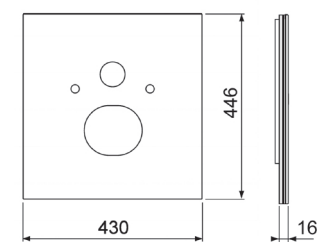

Art.nr.	Farge	Forp. 1
6122414	Hvit	1
6122437	Sort	1

TECElux - nedre glassplate for dusj-WC (Geberit, Toto, Grohe, V&B, La

TECElux nedre glassplate for bruk sammen med dusj-WC
Inklusive støydemping

*9820280 Varerøranslutning må bestilles separat