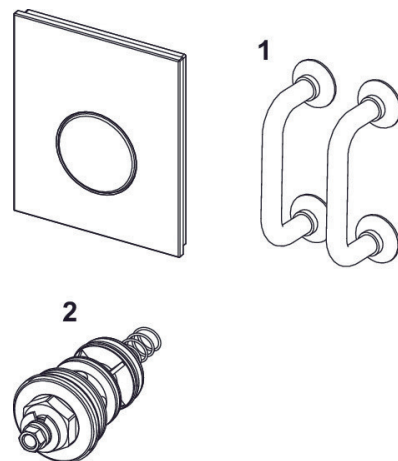

TECEloop Urinal betjeningsplate, glass

Pos	Art.nr.	Beskrivelse
1	9820180	Håndtak med sugekopper
2	9820031	TECE urinalventil. mekanisk