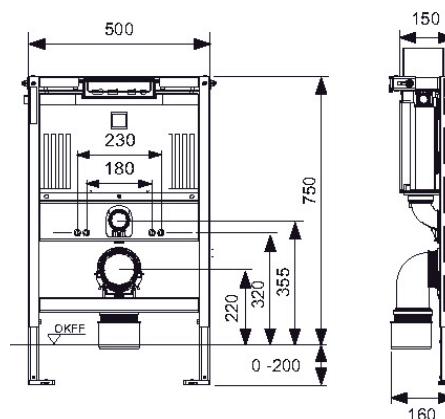

TECEprofil Innbyggingsssystemer, Byggehøyde 750mm

TECEprofil Innbyggingsssystemer med Uni 2.0 systemer.
Innbyggingsssystemer med "easy fit" montering av betjeningsplate. Egnert for installering inne i eller utenpå vegg eller i forbindelse med TECEprofil Profilrør.
For toppbetjening.

Oppfyller nivå 5 i BREEAM-NOR 2016

Generell informasjon:

- Sikkerhetstank laget av slagfast plast, testet i henhold til EN 14055
- Sisternetank og innmat ferdig montert fra fabrikk og forseglet
- 8 liters tank, leveres ferdig innstilt på 6 liters spylevolum, kan enkelt justeres til 4,5 liter spylemengde, 3 liter fast innstilling på redusert spyling, Restvolum kan brukes til umiddelbar rengjøringsspyling.
- Isolert mot kondens
- Hele programmet med betjeningsplater passer til innbyggingssystemene.
- Fullt eller redusert spylevolum, bestemmes ved valg av betjeningsplate med to knapper
- Støysvak hydraulisk påfyllingsventil, armaturgruppe 1 i henhold til DIN 4109
- Bolteavstand for montering av skål er 180mm og 230mm

Leveres komplett:

- Ramme av profilrør
- 2stk. M12 bolter med muttere
- 2stk justerbare veggfester
- DN 90 klosettend, med 90/110 overgang i PP
- Overgang også egnert for vannrett tilkobling
- Anslutningsdeler DN 90, inklusive terser
- Justerbare ben 0 - 200 mm.
- Tilkoblingsboks med koblingsboks og deksel for transformator.

Bestilles separat:

- Betjeningsplate for toalett

Art.nr.	Antall
6192777	1