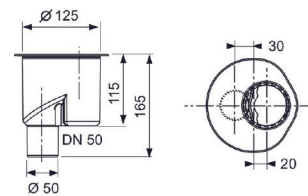

TECEDrainline Sluk for dusjrenne - bunnutløp

Vertikal sluk for TECEDrainline dusjrenne - DN 50, for vertikal tilkobling.

Produktegenskaper:

- Bunnutløp
- DN 50
- Vannlås med lukningshøyde 50mm ihht. DIN EN 1253
- Nødvendig kjerneboring = 130mm

Art.nr.	Dimensjon	Forp. 1
4533291	DN50	1