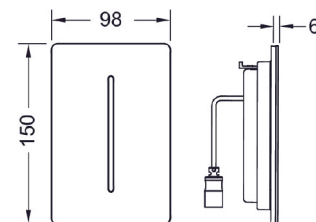

TECEfilo-Solid Sensorplate

TECEfilo-Solid Sensorplate i rustfritt stål.
Berøringsfri infrarød betjeningsplate for kombinasjon med TECEfilo ventilenhet.
Kompatibel med TECEfilo Ventilenhet 230/12V eller 7,2V.
Egnet for TECE urinal ventilhus U 2.
Festeskruer skjules av sensorplata.

Mål: (B x H x D): 100 x 150 x 6 mm

Innstillinger (via TECEsmartcontrol-appen):

- Spyletid
- Vannbesparende pausefunksjon
- Funksjon for urinal med sete
- Rengjøringsmodus
- Forspyling
- Hygienespyling

Består av:

- Flat dekkpanel med sensorfelt og skrufeste
- Monteringsmateriell
- Programmeringsnøkkel

Bestilles separat:

- TECEprofil Filo urinalramme med ventilhus U2 (6122614)
- TECEfilo Ventilenhet
- TECEfilo installasjonsramme for montasje plant med vegg

Art.nr.	Farge	Forp. 1
6103004	Hvit blank	1 NYHET
6103005	Hvit matt	1 NYHET
6103009	Sort matt	1 NYHET
6103006	børstet rustfritt stål	1 NYHET
6103007	børstet rustfritt stål anti-finge	1 NYHET
6103008	Forkrommet	1 NYHET

TECEfilo Sensorplate, kunststoff

TECEfilo Sensorplate.
Berøringsfri infrarød betjeningsplate for kombinasjon med TECEfilo ventilenhet.
Kompatibel med TECEfilo Ventilenhet 230/12V eller 7,2V.
Egnet for TECE urinal ventilhus U 2.
Festeskruer skjules av sensorplata.
Kan monteres plant med vegg ved å bruke TECEfilo installasjonsramme.

Mål: (B x H x D): 100 x 150 x 5 mm

Innstillinger (via TECEsmartcontrol-appen):

- Spyletid
- Vannbesparende pausefunksjon
- Funksjon for urinal med sete
- Rengjøringsmodus
- Forspyling
- Hygienespyling

Består av:

- Flat dekkpanel med sensorfelt og skrufeste
- Monteringsmateriell
- Programmeringsnøkkel

Bestilles separat:

- TECEprofil Filo urinalramme med ventilhus U2 (6122614)
- TECEfilo Ventilenhet
- TECEfilo installasjonsramme for montasje plant med vegg