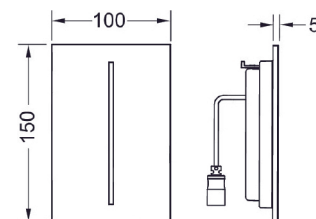

Art.nr.	Farge	Forp. 1
6102995	Hvit	1 NYHET
6102996	Forkrommet	1 NYHET