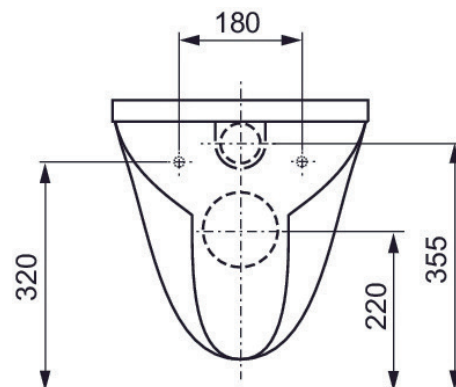

TECE WC-porselen

TECE Klosettskål med soft close sete

Vegghengte toalettet i kompakt design med åpen spylekant og soft close sete..

Produktegenskaper:

- Material toalettskål: Sanitærkeramikk
- Material toalettsete: Duroplast
- Spylevolum: 3/6 liter
- Bolteavstand: 180mm
- Byggelengde: 515mm
- Farge: Hvit
- Mål: (B x H x D) 360 x 350 x 515mm
- Vekt: 16kg
- Godkjenning i henhold til EN 997

Art.nr.	Antall
6123151	1 NYHET