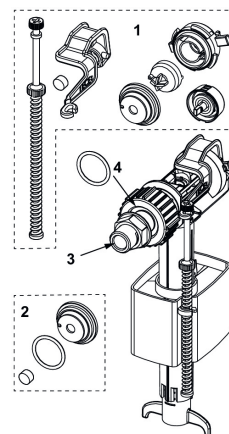

Art.nr.	Forp. 1
6122347	1

Reservedeler

TECEprofil Flottørventil F10

Pos	Art.nr.	Beskrivelse
1	6122397	TECE hendelsett for flottørventil F10
2	6122398	TECE pakningssett for flottørventil F10
3	6123097	TECE messinganslutning 3/8" for flottørventil F10
4	6123098	TECE O-Ring M30 for flottørventil F10