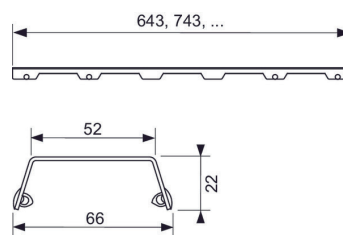

TECEdrainline Slukrist steel II

TECEdrainline slukrist av polert eller børstet rustfritt stål.
Belastbar i henhold til belastningsklasse K3 - prøvebelastning 300 kg.

Art.nr.	Farge	Lengde	Forp. 1
4533324	polert	700 mm	1
4533473	børstet	700 mm	1
4533325	polert	800 mm	1
4533474	børstet	800 mm	1
4533326	polert	900 mm	1
4533475	børstet	900 mm	1
4533327	polert	1000 mm	1
4533476	børstet	1000 mm	1
4533328	polert	1200 mm	1
4533477	børstet	1200 mm	1
4533329	polert	1500 mm	1
4533478	børstet	1500 mm	1