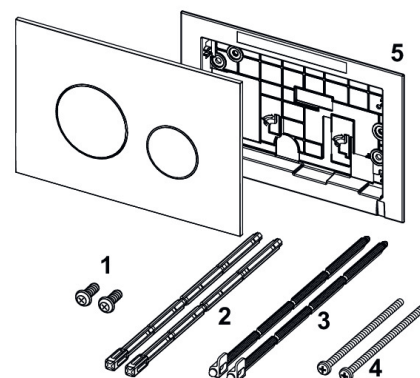

TECEloop Betjeningsplate - kunststoff

Pos	Art.nr.	Beskrivelse
1	6123088	TECE Skruer til betjeningsplater
2	6122369	Justerbare stenger for utløsermekansime
3	6123119	Trykkstenger "Easy fit" par
4	6123121	Skruer til festestenger "Easy fit" par
5	6123122	TECEloop kunststoff bakplate reservedel