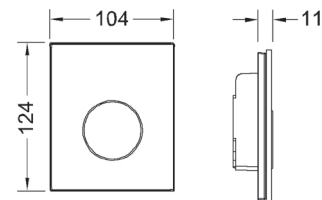

TECEloop Urinal betjeningsplate, glass

Betjeningsplate til TECEprofil innbyggingsramme for urinal med spyleventil U 1, laget i glass.
Gjeldende minimumstrykk: 0,5 bar
Justerbar spylemengde: 1, 2 eller 4 liter
Inklusiv spyleventil.
Kan monteres plant med vegg når installasjonsramme benyttes.

Mål: (B x H x D): 104 x 124 x 11mm

Art.nr.	Farge	Forp. 1
6102851	Hvit/hvit	1
6102852	Hvit/Matt krom	1
6102853	Hvit/Forkrommet	1
6102857	Sort/Hvit	1
6102858	Sort/Matt krom	1
6102859	Sort/Forkrommet	1
6102861	Sort/Sort	1
6102862	Sort/gull	1

TECEloop Urinal betjeningsplate, kunststoff

Betjeningsplate til TECEprofil innbyggingsramme for urinal med spyleventil U 1, laget i kunststoff.
Gjeldende minimumstrykk: 0,5 bar
Justerbar spylemengde: 1, 2 eller 4 liter
Inklusiv spyleventil.
Kan ikke monteres plant med vegg.

Mål: (B x H x D): 100 x 120 x 6mm