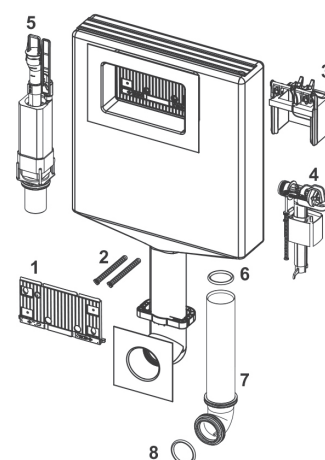

Sisternetank og Sealingbag for TECEcompact

Pos	Art.nr.	Beskrivelse
1	9820386	Frontluke for TECEcompact
2	9820189	Festestenger 2 stk. TECEcompact
3	9820387	Utløsermekanisme komplett. TECEcompact
4	6122396	TECEprofil Flottørventil F10
5	6122429	Utløpsventil A4. TECEcompact
6	9820014	TECE O-ring for spylørør - ved tanken
7	9820413	Spylørør m/O-ring TECEcompact
8	9820015	Pakning for spylørør - nedre