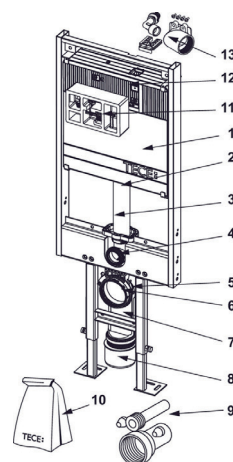

TECEcompact Innbyggingssystemer 1120

Pos	Art.nr.	Beskrivelse
1	9820418	Sisternetank og Sealingbag for TECEcompact
2	9820014	TECE O-ring for spylørør - ved tanken
3	9820413	Spylørør m/O-ring TECEcompact
4	9820015	Pakning for spylørør - nedre
5	9820139	Pakning for avløpsbend
6	9820416	Avløpsbend for TECEcompact. DN 90. PP
7	6122339	TECEprofil Eksentrisk overgang DN90/110
8	9820057	TECEprofil WC anslutningssett DN90
9	9820419	Isoporblokk for betjeningsplate. TECEcompact
10	6123073	TECEcompact vinkelkran med spylefunksjon
11	9820417	Anslutningssett for R-I-R. TECEcompact