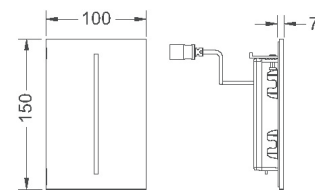

TECEfilo Elektr. urinal betjeningsplate, 230 V, kunststoff

Berøringsfri betjeningsplate egnet for TECE urinal spyleventilhus U2.
Gjeldende minimumstrykk fra 0,5 bar.
Transformator følger med TECEfilo urinalramme, U2 ventilhus (6122614)
Kan monteres plant med vegg, må da bruke TECEfilo installasjonsramme.

Mål: (B x H x D): 100 x 150 x 7 mm.

Innstillinger:

- Spyletid
- Vannbesparende pausefunksjon
- Funksjon for urinal med sete
- Rengjøringsmodus
- Forspyling
- Hygienespyling

Består av:

- Magnetventil med smussfilter
- Deksel med sensorfelt
- Monteringsmateriale
- Programmeringsnøkkel

Bestilles separat:

- TECEfilo urinalramme (6122614)
- TECEfilo installasjonsramme for montasje plant med vegg

Art.nr.	Farge	Forp. 1
6102918	Hvit	1 UTGÅR
6102892	Hvitt glass	1 UTGÅR
6102917	Forkrommet	1 UTGÅR

TECEfilo Elektr. urinal betjeningsplate, 7,2V batteri, kunststoff

Berøringsfri betjeningsplate, egnet for TECE urinal spyleventilhus U2.
Gjeldende minimumstrykk 0,5 bar.
Kan monteres plant med vegg, må da bruke TECEfilo installasjonsramme.

Mål: (B x H x D): 100 x 150 x 7 mm.

Innstillinger:

- Spyletid
- Vannbesparende pausefunksjon
- Funksjon for urinal med sete
- Rengjøringsmodus
- Forspyling
- Hygienespyling

Består av:

- Magnetventil med smussfilter
- Deksel med sensorfelt
- Monteringsmateriale
- Programmeringsnøkkel
- Batteri 7,2 V (2 x R6 - AA (3,6 V))