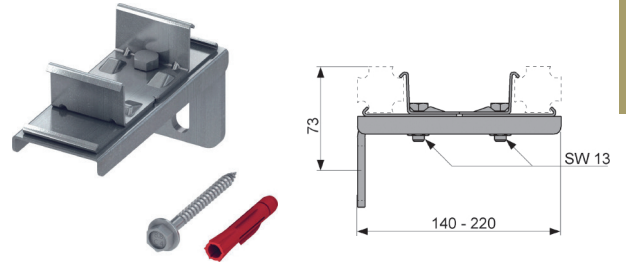

TECEprofil Dobbeltefeste

Dobbeltefeste for festing av to TECEprofil profilrør samtidig på bakveggen.
For konstruksjonsdybder på 140-220mm.
Forhåndsmontert enhet laget av galvanisert stål inkludert festematerial.

Bestilles separat:

- 6122386 - TECEprofil Lydisolerende plate

Art.nr.	Forp. 1
6122384	1