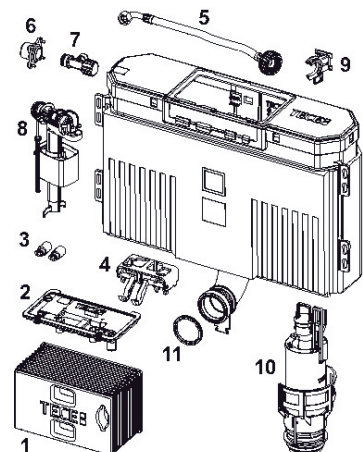

TECEprofil Uni 2.0 sisternetank - 750mm

Pos	Art.nr.	Beskrivelse
1	6123094	TECEprofil Installasjonstunnel inkl. isoporblokk til U
2	6123129	TECEprofil Beskyttelsesdeksel til Uni 750-systerne
3	229820496	Festestenger "easy fit"
4	6123131	Utløsermekanisme komplett. mekanisk til Uni 750-
5	6122752	TECEprofil tilførselsslange
6	9820280	TECE Varerøranslutning - 25mm
7	9820282	TECEprofil kuleventil for innløp. systerne
8	6122396	TECEprofil Flottørventil F10
9	9820373	Brakett for F10 flottørventil M30 fra 2020
10	6123132	TECE Utløpsventil A6 til Uni 750-systerne
11	9820015	Pakning for spylør - nedre