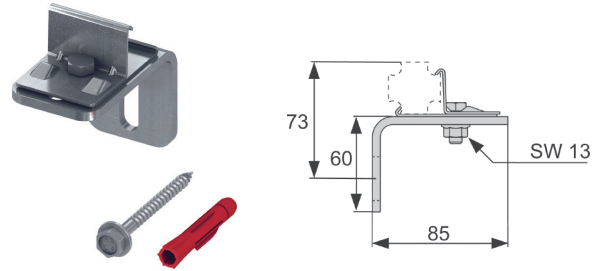

TECEprofil Festevinkel

Festebrakett for feste av TECEprofil Profilrør til veggen.
Forhåndsmontert enhet laget av galvanisert stål inkludert festematerial.

Bestilles separat:

- 6122386 - TECEprofil Lydisolerende plate

Art.nr.	Forp. 1
6122383	1