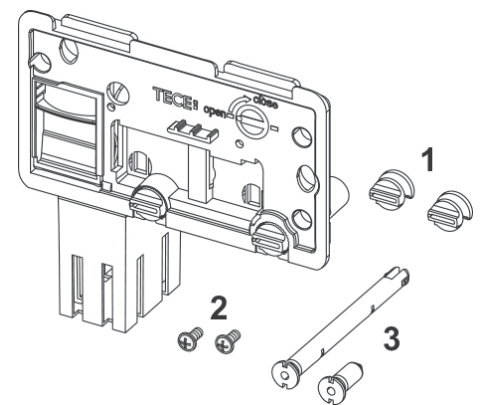

TECEprofil Såpeinnsats for rengjøringsstabletter

Pos	Art.nr.	Beskrivelse
1	6123087	TECE Klemmskruer
2	6123088	TECE Skruer til betjeningsplater
3	6123089	TECE Styrestenger for TECEprofil Såpeinnsats