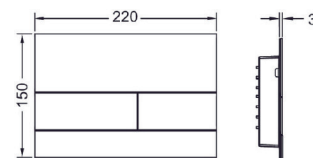

TECEsquare

TECEsquare II metall WC betjeningsplate, farvet PVD

Betjeningsplate for TECE sisterner for topp- og frontmontering. Ekstra flat metall betjeningsplate med PVD-belegg og to fjærdempede trykk-knapper. Bygger kun 3mm ut fra vegg. Kompatibel med TECEprofil såpeinnsats for rengjøringstabletter. Kommer med et PVD-belegg for å øke motstanden mot slitasje, riper og etsende medier.

PVD-overflaten er avstemt med TECEdrainprofile dusjrenners farger og med armaturkolleksjonene fra hansgrohe/AXOR. I tillegg kan de kombineres med trendkolleksjoner fra ledende armaturprodusenter.

Mål: (B x H x D): 220 x 150 x 3mm

NB! Total veggplatetykkelse min. 18 mm.

Art.nr.	Farge	Forp. 1
6122643	Børstet sort krom	1 UTGÅR
6123155	Børstet sort krom AFP	1 NYHET
6122632	Børstet gulloptikk	1 UTGÅR
6123156	Børstet gulloptikk AFP	1 NYHET
6122631	Polert gulloptikk	1
6122638	Børstet rosé gull	1 UTGÅR
6123158	Børstet rosé gull AFP	1 NYHET
6123157	Børstet nikkel AFP	1 NYHET

TECEsquare II metall WC betjeningsplate

Betjeningsplate for TECE sisterner for topp- og frontmontering. Ekstra flat metall betjeningsplate med to fjærdempede trykk-knapper. Bygger kun 3mm ut fra vegg.

Kompatibel med TECEprofil såpeinnsats for rengjøringstabletter.

Mål: (B x H x D) 220 x 150 x 3mm

NB! Total veggplatetykkelse min. 18 mm.