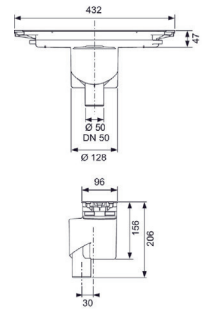

TECEDrainprofile sluk DN 50 bunnutløp

TECEDrainprofile sluk, DN 50 utløp vertikalt
Sluk for TECEDrainprofile dusjprofil, for innstøping, kobles til et DN 50 avløpsrør.
Med fabrikkmontert tetningsmansjett på klemring.

Produktegenskaper:

- Minimum monteringshøyde 47mm (underkant sluk til overkant påstøp)
- Dreneringsytelse =1,37l/s
- Vannlås lukningshøyde 50mm
- Vannlås kan enkelt tas ut for rengjøring
- Beskyttelsesdeksel for sluket ved støpearbeider
- Flyttbar/bevegelig tetning for anslutning med dusjprofilen kompenserer for konstruksjonstoleranser