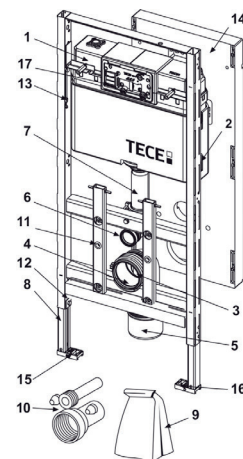

TECElux WC-modul 100 , Byggehøyde 1120mm

Pos	Art.nr.	Beskrivelse
1	9280103	TECEprofil Uni 2.0 sisternetank - 1120mm
2	9820040	Montasjesett for spyletank
3	9820134	TECEprofil Avløpsbend DN90
4	9820139	Pakning for avløpsbend
5	6122339	TECEprofil Eksentrisk overgang DN90/110
6	9820015	Pakning for spylør - nedre
7	9820011	TECE Spylør med O-ring - L=269mm
8	9820335	TECE C-profil for Modulfot
9	9820043	Deler for WC-modul M12-bolter terser bøyle
10	9820057	TECEprofil WC anslutningssett DN90
11	9820071	Klinkemutter
12	9820447	TECEprofil fotbrems med stålfjær
13	9820329	TECElux Säkringskabel
14	9820330	TECElux Frigolitskydd
15	6123113	TECEprofil Fot for innbyggingssystemer venstre
16	6123114	TECEprofil Fot for innbyggingssystemer høyre
17	6122394	TECEprofil Såpeinnsats for rengjøringstabletter