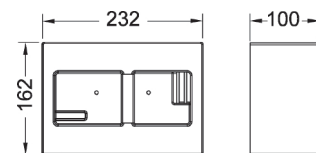

TECEprofil Isoporblokk, stor

Isopor beskyttelsesdeksel til bruk i forberedelse til montering av installasjonsramme for betjeningsplate (innfelt montering av betjeningsplater).

Egnet for bruk med TECE Innbyggingsystemer.
Puss-tykkelse minimum 25 mm.