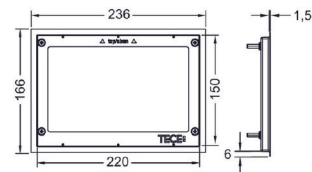

TECEnow

TECE Dekkramme for installasjonsramme

Metall dekkramme for kombinasjon med toalett installasjonsramme.

For å dekke urent kuttete flisekanter.
Dybdejusterbar dekkramme for veggplatetykkelse 5-18 mm (med justeringsskruer 9820181 - fra 18-33 mm)