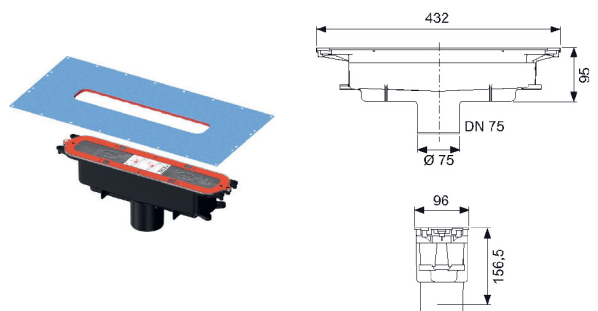

Produkttegenskaper:

- Minimum monteringshøyde 95mm (underkant sluk til overkant påstøp)
- Dreneringsytelse: =0,7/=0,8l/s (i henhold til EN 1253 med 10/20mm vannsøyle)
- Vannlås lukningshøyde: 50mm
- Vannlås kan enkelt tas ut
- Fabrikkmontert, klikkbar og fleksibel tetningsmansjett
- Beskyttelsesdeksel for sluket ved støpearbeider
- Flyttbar/bevegelig tetning for anslutning med dusjprofilen kompenserer for konstruksjonstoleranser