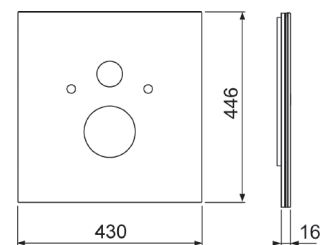

Glassplater

TECElux Betjeningspanel med manuelle knapper

TECElux øvre glassplate med manuell betjening. Øvre glassplate for TECElux innbyggings-sisterner med to avfjærede betjeningsknapper. Inklusive betjeningsstenger og festemateriell. Montasje kun i forbindelse med den nedre glassplaten. Mål: 430 x 555 x 16 mm

Art.nr.	Farge	Forp. 1
6122404	Hvit / hvit	1
6122405	Hvit / Forkrommet	1
6122431	Sort / Sort	1
6122432	Sort / Forkrommet	1

TECElux Betjeningspanel med elektronisk "sen-Touch" betjening

Øvre glassplate for TECElux innbyggings-sisterner med elektronisk "sen-Touch" betjeningsfelt og festemateriell med LED-lys, to spylemengder. Inklusive nettadapter for 230V anslutning og motor for to spylemengder. Montasje kun i forbindelse med den nedre glassplaten. Mål: 430x555x16mm

TECElux Betjeningspanel med elektronisk "sen-Touch" betjening

Art.nr.	Farge	Forp. 1
6122406	Hvit	1
6122433	Sort	1

TECElux - nedre glassplate for standard toalett

TECElux - WC-glassplate for standardklosett. Nedre glassplate for innfesting av klosett. Boltavstand 180mm. Inklusive støydemping. Mål: 430x445x16mm

Art.nr.	Farge	Forp. 1
6122407	Hvit	1
6122434	Sort	1

TECElux - nedre glassplate for TECEone

TECElux - Nedre glassplate for TECEone

Lydisolasjonssett og koblingssett for kaldt og varmt vann medfølger.

Art.nr.	Farge	Forp. 1
6122438	Hvit	1
6122439	Sort	1