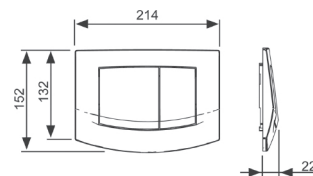

Betjeningsplate for TECE innbyggingssystemer, laget i kunststoff, for topp- eller frontbetjening.

Mål: (B x H x D) 214 x 152 x 22mm

Art.nr.	Farge	Forp. 1
6122278	Hvit	1 UTGÅR
6122279	Hvit, antibac	1 UTGÅR
6122282	Matt krom	1 UTGÅR
6122283	Forkrommet	1 UTGÅR
6122284	Matt krom plate/knapper for	1 UTGÅR
6122285	Forkrommet plate/knapper i	1 UTGÅR