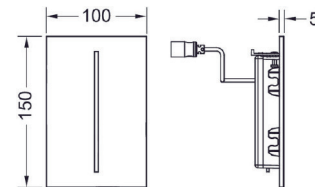

TECEfilo-Velvet elektr. urinal betjeningsplate, 7,2V batteri

Berøringsfri betjeningsplate med Fenix overflate, egnet for TECE urinal spyleventilhus U2.
Gjeldende minimumstrykk 0,5 bar.
Kan monteres plant med vegg, må da bruke TECEfilo installasjonsramme.

Mål: (B x H x D): 100 x 150 x 5 mm.

Innstillinger:

- Spyletid
- Vannbesparende pausefunksjon
- Funksjon for urinal med sete
- Rengjøringsmodus
- Forspyling
- Hygienespyling

Består av:

- Magnetventil med smussfilter
- Deksel med sensorfelt
- Monteringsmateriale
- Programmeringsnøkkel
- Batteri 7,2 V (2 x R6 - AA (3,6 V))

Bestilles separat:

- TECEfilo urinalramme (6122614)
- TECEfilo installasjonsramme for montasje plant med vegg

Art.nr.	Farge	Forp. 1
6102982	Lysegrå/Grigio Efeso	1 UTGÅR
6102976	Hvit/Bianco Kos	1 UTGÅR
6102978	Beige Arizona/Greige	1 UTGÅR
6102981	Brungrå/Grigio Londra	1 UTGÅR
6102977	Sort/Nero Ingo	1 UTGÅR
6102979	Brunbeige/Castoro Ottawa	1 UTGÅR