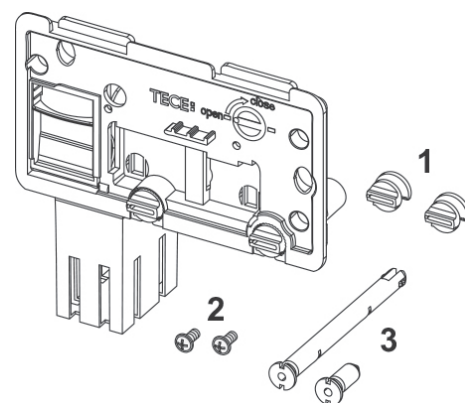

TECEprofil Såpeinnsats for rengjøringstabletter

Pos	Art.nr.	Beskrivelse
1	6123087	TECE Klemmskruer
2	6123088	TECE Skruer til betjeningsplater
3	6123089	TECE Styrestenger for TECEprofil Såpeinnsats