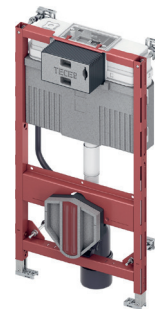

TECEprofil Innbyggingsssystemer

TECEprofil Innbyggingsssystemer, Byggehøyde 980 mm

TECEprofil Innbyggingsssystemer med Uni 2.0 systemer.
Innbyggingsssystemer med "easy fit" montering av betjeningsplate. Egnet for installering inne i eller utenpå vegg eller i forbindelse med TECEprofil Profilrør.
For front- og toppbetjening.

Oppfyller nivå 5 i BREEAM-NOR 2016

Generell informasjon:

- Sikkerhetstank laget av slagfast plast, testet i henhold til EN 14055
- Sisternetank og innmat ferdig montert fra fabrikk og forseglet
- 10 liters tank, leveres ferdig innstilt på 6 liters spylevolum, kan enkelt justeres til 4,5/7,5/9 liter spylemengde, 3 liter fast innstilling på redusert spyling, Restvolum kan brukes til umiddelbar rengjøringsspyling.
- Isolert mot kondens
- Hele programmet med betjeningsplater passer til innbyggingssystemene.
- Fullt eller redusert spylevolum, bestemmes ved valg av betjeningsplate med to knapper
- Støysvak hydraulisk påfyllingsventil, armaturgruppe 1 i henhold til DIN 4109
- Bolteavstand for montering av skål er 180mm og 230mm

Leveres komplett:

- Ramme av profilrør
- 2stk. M12 bolter med muttere
- 4stk justerbare veggfester
- DN 90 klosettend, med 90/110 overgang i PP
- Overgang også egnet for vannrett tilkobling
- Anslutningsdeler DN 90, inklusive terser
- Justerbare ben 0 - 200 mm.
- Tilkoblingsboks med beskyttelse og trekkerør for tilkobling av dusj-toalett (sjekk posisjon), med koblingsboks og deksel for transformator.

Bestilles separat:

- Betjeningsplate for toalett
- Monteringsdeler for installasjon i hjørne eller andre løsninger
- Ved montering av toalettskål med redusert anleggsflate (f. eks. VB Subway 2), benytt NRF 6122421 støttestag.