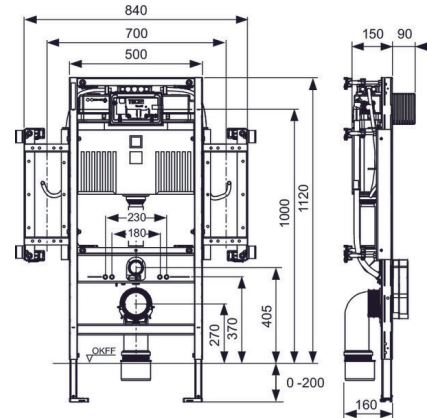

Bestilles separat:

- Stålplatesett for armstøtter
- Betjeningsplate for toalett

Art.nr.	Antall
6122305	1