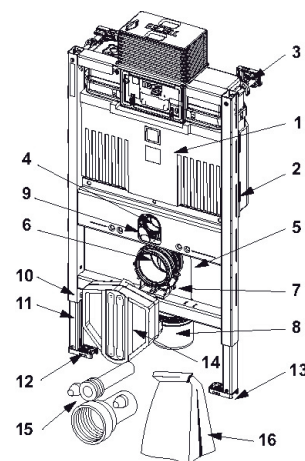

TECEprofil Innbyggingssystemer, Byggehøyde 820mm

Pos	Art.nr.	Beskrivelse
1	6123099	TECEprofil Uni 2.0 sisternetank - 820mm
2	9820040	Montasjesett for spyletank
3	6122322	TECEprofil Veggfester - justerbare
4	9820015	Pakning for spylør - nedre
5	9820134	TECEprofil Avløpsbend DN90
6	9820139	Pakning for avløpsbend
7	9820348	TECEprofil avløpsklammer komplett 2017->
8	6122339	TECEprofil Eksentrisk overgang DN90/110
9	6123112	TECEprofil Festeklips og trekkerør til dusj-WC
10	9820447	TECEprofil fotbrems med stålfjær
11	9820335	TECE C-profil for Modulfot
12	6123113	TECEprofil Fot for innbyggingssystemer venstre
13	6123114	TECEprofil Fot for innbyggingssystemer høyre
14	6123115	TECEprofil Tilkoblingsboks til dusj-WC
15	9820057	TECEprofil WC anslutningssett DN90
16	9820043	Deler for WC-modul M12-bolter terser bøyle