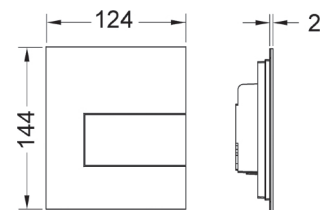

TECESquare Metall betjeningsplate for urinal

TECESquare urinal betjeningsplate inkl. spyleventil.
Betjeningsplate for TECE spyleventilhus U 1.
Trykkspylingsklasse 1,5 og 4 (EN 12541)
Justerbar spylemengde 1, 2 eller 4 liter

Mål: (B x H x D) 124 x 144 x 2mm.

Består av:

- Lavtbyggende (2mm) betjeningsplate
- Spyleventil U 1
- Monteringsmateriale

Installasjon bare i forbindelse med 6122308 Urinal innbyggingsramme.

Art.nr.	Farge	Forp. 1
6102833	Hvit blank	1
6122994	Hvit matt	1
6122995	Sort matt	1
6102832	Forkrommet	1
6102831	Børstet rustfritt	1

TECESquare Glass betjeningsplate for urinal

TECESquare urinal betjeningsplate glass, inkl. spyleventil.
Betjeningsplate for TECE spyleventilhus U 1
Trykkspylingsklasse 1,5 og 4 (EN 12541)
Justerbar spylemengde 1, 2 eller 4 liter

Mål: (B x H x D) 104 x 124 x 11mm.