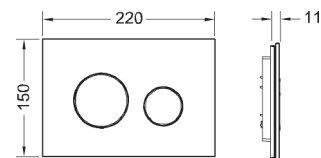

TECEloop Betjeningsplate - glass

Betjeningsplate for TECE innbyggingssterne, laget i glass, knapper i kunststoff
For topp- eller frontbetjening.
Kan monteres plant med vegg når installasjonsramme benyttes.
Kompatibel med TECEprofil såpeinnsats for rengjøringstabletter.

Mål: (B x H x D) 220 x 150 x 11mm

Art.nr.	Farge	Forp. 1
6122218	Hvitt glass/hvite knapper	1
6122219	Hvitt glass/knapper i matt kr	1
6122221	Hvitt glass/knapper forkrom	1
6122225	Sort glass/hvite knapper	1
6122226	Sort glass/knapper i matt kro	1
6122227	Sort glass/knapper forkrom	1
6122228	Sort glass/sorte knapper	1
6122229	Sort glass/knapper i gull	1 UTGÅR

TECEloop Betjeningsplate - kunststoff

Svært lavtbyggende (5 mm) betjeningsplate for TECE innbyggingssterne, laget i kunststoff med gummidempede betjeningsknapper, for topp- eller frontbetjening.
Egnet for innfelt montering i forbindelse med installasjonsramme og dekkramme.
Kompatibel med TECEprofil såpeinnsats for rengjøringstabletter.

Dimensjoner (B x H x D): 220 x 150 x 5mm