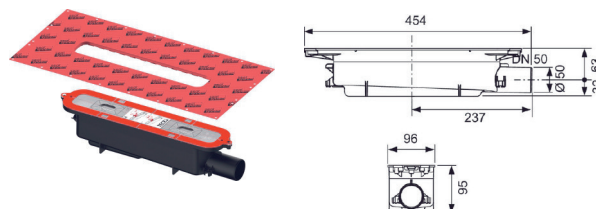

Bestilles separat:

- TECEdrainprofile dusjrenne
- Vegg- og gulvmonteringsbrakett (valgfritt)
- Lydisolerende matte (valgfritt)

Art.nr.	Dimensjon	Forp. 1
4533613	DN 50	1