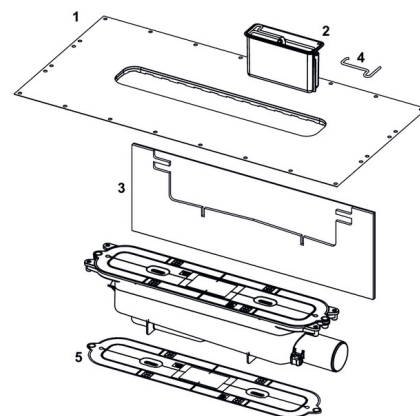

Reservedeler

TECEDrainprofile sluk DN 50 sideutløp

Pos	Art.nr.	Beskrivelse
1	4533627	TECEDrainprofile mansjett
2	4533633	TECEDrainprofile vannlås "normal"
3	4533629	TECEDrainprofile støydempplate
4	4533631	TECEDrainprofile løftekrok for vannlås
5	4533632	TECEDrainprofile beskyttelseslokk inkl. skruer