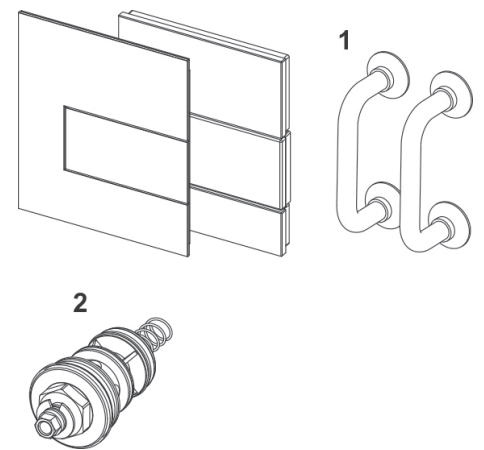

TECESquare Metall betjeningsplate for urinal

Pos	Art.nr.	Beskrivelse
1	9820180	Håndtak med sugekopper
2	9820031	TECE urinalventil. mekanisk