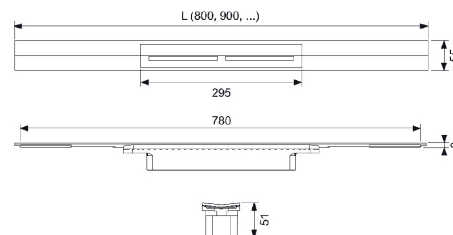

Dusjrenne

TECEdrainprofile Dusjrenne, børstet rustfritt stål

TECEdrainprofile dusjrenne for dusjavløp, for montering i flislim over påstøp og påstrykningsmembran.

Bestående av:

- Lengdejusterbar dusjprofil (kan forkortes til = 500 mm) i rustfritt stål, med innvendig fall for å forbedre vandrennering og selvrensende effekt, materiale 1.4301 (304)
- Profildeksel i rustfritt stål, med "push-funksjon" for enkel fjerning.
- Trykkklasse K3 - maksimal testbelastning 300 kg
- Anslutning for tilkobling til et TECEdrainprofile sluk
- For fliser/stein på 8-25 mm (inklusive lim)
- Kan installeres ut på gulv eller inntil vegg ved veggbelegging = 10 mm (inkl. lim)

Bestilles separat:

- TECEdrainprofile sluk

Art.nr.	Farge	Lengde	Forp. 1
4533576	Børstet rustfritt stål	800 mm	1
4533577	Polerat rustfritt stål	800 mm	1
4533578	Børstet rustfritt stål	900 mm	1
4533579	Polerat rustfritt stål	900 mm	1
4533581	Børstet rustfritt stål	1000 mm	1
4533582	Polerat rustfritt stål	1000 mm	1
4533583	Børstet rustfritt stål	1200 mm	1
4533584	Polerat rustfritt stål	1200 mm	1
4533573	Borstet rustfritt stål	1600 mm	1