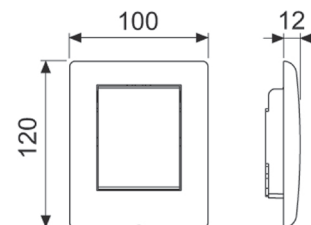

TECEplanus

TECEplanus Urinal betjeningsplate

TECEplanus urinal betjeningsplate, inkl. spyleventil.
Betjeningsplate laget i rustfritt stål, for TECE spyleventilhus U 1
Trykkspylingssklasse 1,5 og 4 (EN 12541)
Justerbar spylemengde 1, 2 eller 4 liter

Mål: (B x H x D) 100 x 120 x 12mm

Består av:

- Spyleventil U 1
- Betjeningsplate med skjulte festeskruer
- Monteringsmateriale

Installasjon bare i forbindelse med TECE innbyggingsramme for urinal 6122308.

Art.nr.	Farge	Forp. 1
6102869	Hvit silkematt	1
6102871	Hvit blank	1
6102872	Børstet rustfritt	1
6102873	Forkrommet	1

TECEplanus Urinal elektr. m/IR sensor, 6V batteri, metall

Berøringsfri betjeningsplate egnet for TECE urinal spyleventilhus U 1
Gjeldende minimumsrykk fra 0,5 bar

Mål: (B x H x D) 100 x 120 x 12mm

Innstillinger:

- Spyletid
- Vannbesparende pausefunksjon
- Funksjon for urinal med sete
- Rengjøringsmodus
- Forspyling
- Hygienespyling

Består av:

- Magnetventil med smussfilter
- Deksel med sensorfelt
- Monteringsmateriale
- Programmeringsnøkkel
- Batteri 6 V (2CR5)