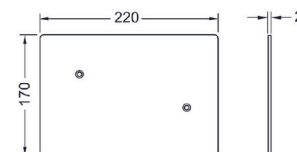

Kan brukes i forbindelse med pneumatisk fjernbetjening for å dekke serviceåpningen dersom manuell spyling ikke skal brukes, egnet for alle TECE sisterner.

Mål (B x H x D): 220 x 170 x 2 mm

Art.nr.	Farge	Forp. 1
6123064	Børstet rustfritt stål	1