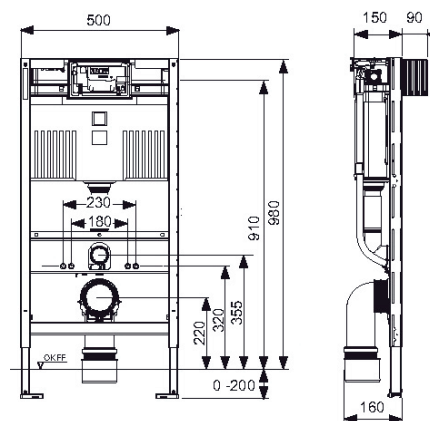

Oppfyller nivå 5 i BREEAM-NOR 2016

Generell informasjon:

- Sikkerhetstank laget av slagfast plast, testet i henhold til EN 14055
- Sisternetank og innmat ferdig montert fra fabrikk og forseglet
- 10 liters tank, leveres ferdig innstilt på 6 liters spylevolum, kan enkelt justeres til 4,5/7,5/9 liter spylemengde, 3 liter fast innstilling på redusert spyling, Restvolum kan brukes til umiddelbar rengjøringsspyling.
- Isolert mot kondens
- Hele programmet med betjeningsplater passer til innbyggingssystemene.
- Fullt eller redusert spylevolum, bestemmes ved valg av betjeningsplate med to knapper
- Støysvak hydraulisk påfyllingsventil, armaturgruppe 1 i henhold til DIN 4109
- Bolteavstand for montering av skål er 180mm og 230mm

Leveres komplett:

- Ramme av profilrør
- 2stk. M12 bolter med muttere
- 4stk justerbare veggfester
- DN 90 klosettend, med 90/110 overgang i PP
- Overgang også egnet for vannrett tilkobling
- Anslutningsdeler DN 90, inklusive terser
- Justerbare ben 0 - 200 mm.
- Tilkoblingsboks med beskyttelse og trekkerør for tilkobling av dusj-toalett (sjekk posisjon), med koblingsboks og deksel for transformator.

Bestilles separat:

- Betjeningsplate for toalett
- Monteringsdeler for installasjon i hjørne eller andre løsninger
- Ved montering av toalettskål med redusert anleggsflate (f. eks. VB Subway 2), benytt NRF 6122421 støttestag.

Art.nr.	Antall

6192776	1