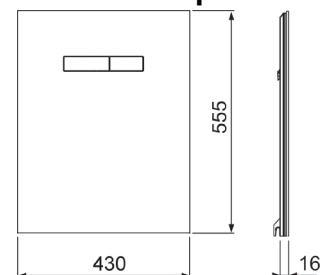

Glassplater

TECElux Betjeningspanel med manuelle knapper

TECElux øvre glassplate med manuell betjening. Øvre glassplate for TECElux innbyggings-sisterner med to avfjærede betjeningsknapper. Inklusive betjeningsstenger og festemateriell. Montasje kun i forbindelse med den nedre glassplaten. Mål: 430 x 555 x 16 mm

Art.nr.	Farge	Forp. 1
6122404	Hvit / hvit	1
6122405	Hvit / Forkrommet	1
6122431	Sort / Sort	1
6122432	Sort / Forkrommet	1

TECElux Betjeningspanel med elektronisk "sen-Touch" betjening

Øvre glassplate for TECElux innbyggings-sisterner med elektronisk "sen-Touch" betjeningsfelt og festemateriell med LED-lys, to spylemengder. Inklusive nettadapter for 230V anslutning og motor for to spylemengder. Montasje kun i forbindelse med den nedre glassplaten. Mål: 430x555x16mm