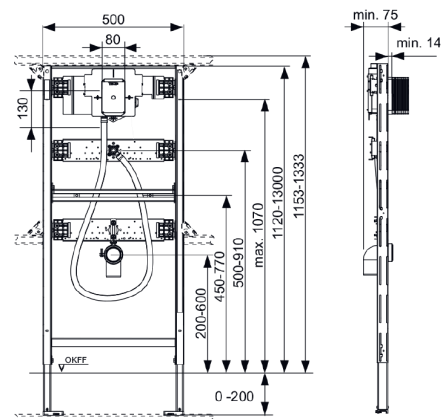

TECEprofil Filo urinalramme med ventilhus U2, Byggehøyde 1120mm

Innbyggingsramme for kombinasjon med TECEfilo elektronisk urinal betjeningsplate. Installasjonshøyde 1120mm, inkl. trafo.

NB! Veggen må ikke lukkes før riktige høyder for urinal er bestemt. Høyde på både tilførsel, avløp og innfesting må defineres.

Består av:

- TECE ventilhus U2 med innløpsregulering og gipsvegg beskyttelsessystem
- 230 V / 12 V integrert transformator for direkte 230 V tilkobling
- Anslutning innvendig 1/2 RG
- To justerbare ben 0-200 mm og Installasjonsdybde 75 mm
- Trinnløs justerbare festeskiner
- Trinnløs høydejusterbar avløpsforbindelse
- DN 50 avløpsbend, inkludert moteringsbeskyttelse
- Festemateriell for urinal

Bestilles separat:

- TECEfilo/TECEfilo-Solid elektronisk betjeningsplate
- Monteringsdeler for installasjon i hjørne eller andre løsninger

Art.nr.	Antall
6122614	1