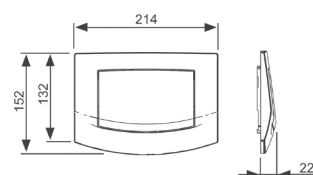

Art.nr.	Farge	Forp. 1
6122286	Hvit	1 UTGÅR
6122287	Hvit, antibac	1 UTGÅR
6122289	Matt krom	1 UTGÅR
6122291	Forkrommet	1 UTGÅR