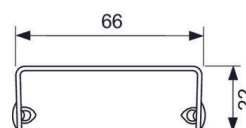

TECEdrainline Slukrist drops

TECEdrainline slukrist av polert eller børstet rustfritt stål.
Belastbar i henhold til belastningsklasse K3 - prøvebelastning 300 kg.

Art.nr.	Farge	Lengde	Forp. 1
4533461	polert	700 mm	1
4533357	børstet	700 mm	1
4533358	polert	800 mm	1
4533359	børstet	800 mm	1
4533361	polert	900 mm	1
4533362	børstet	900 mm	1
4533363	polert	1000 mm	1
4533364	børstet	1000 mm	1
4533365	polert	1200 mm	1
4533366	børstet	1200 mm	1
4533367	polert	1500 mm	1
4533368	børstet	1500 mm	1