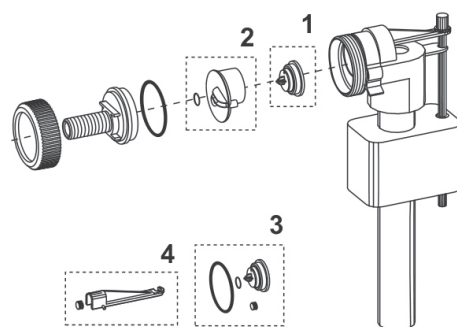

TECEprofil Flottørventil F1

Pos	Art.nr.	Beskrivelse
1	9820007	Flottørpakning TECE F1
2	9820008	Tetningsstykke
3	6122362	Pakningssett for flottørventil F1
4	6122363	Hendel for F1