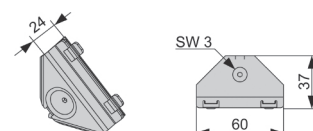

TECEprofil Hjørneforbindelse

Hjørneforbindelse for rettinklet forbindelse av TECEprofil-profilrørene.
Forhåndsmontert enhet laget av galvanisert stål med umbrakonskrue M5 (SW 3) og trykkfjær.

Art.nr.	Forp. 1
6122382	1