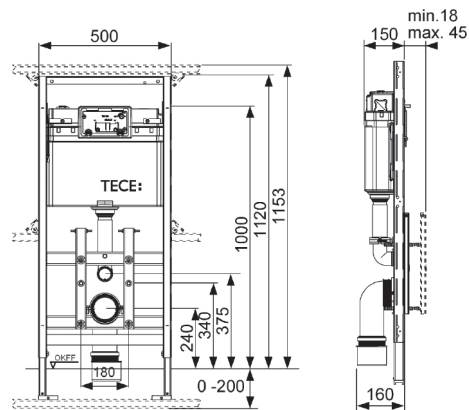

Innbyggingsysterne

TECElux WC-modul 100 , Byggehøyde 1120mm

Innbyggingsysterne for vegghengt toalettskål, for installering inne i eller utenpå vegg. Kun for frontbetjening. Monteres sammen med TECElux øvre og nedre glassplate.

Består av:

- Sisternetank og innmat ferdig montert fra fabrikk
- 10 liters tank, leveres ferdig innstilt på 6 liters spylevolum, 3 liter fast innstilling på redusert spyling
- Kan enkelt justeres til 4,5/7,5/9 liter spylemengde
- Isolert mot kondens
- Meget støysvak innløpsventil
- Bolteavstand for montering av skål er 180 mm
- Rammen kan justeres 200 mm i høyden
- Egnet for veggplatetykkelse 18 - 45 mm
- Rammemål: 1120 x 500 x 140 mm
- TECEprofil såpeinnsats

Leveres komplett:

- Ramme av profilrør
- 2 stk. M12 bolter med muttere
- Overgang også egnet for vannrett tilkobling
- Kan også leveres med rett klosettstuss for installasjon til avløp i bakvegg
- Anslutningsdeler DN 90, inklusive terser

Bestilles separat:

- Øvre glassplate med betjening
- Nedre glassplate
- Monteringsdeler for installasjon i hjørne eller andre løsninger
- 9820310 Systerne tilkoblingssett - kuleventil, tilførselsslange, varerøranslutning

Art.nr.	Antall
6122401	1