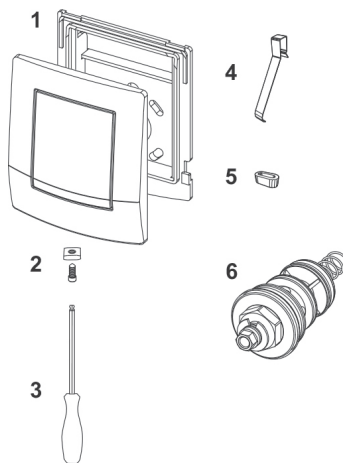

TECEambia Urinal betjeningsplate

Pos	Art.nr.	Beskrivelse
		TECEambia Urinal Täckplatta vit. antibakteriell
1	6122371	Fjærer til betjeningsplater
2	6122372	Gummidempere
3	9820031	TECE urinalventil. mekanisk