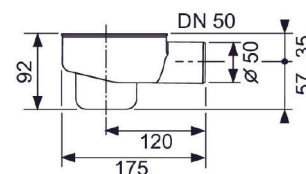

Produkttegenskaper:

- Sideutløp
- DN 50
- Vannlås med lukningshøyde 50 mm ihht. DIN EN 1253