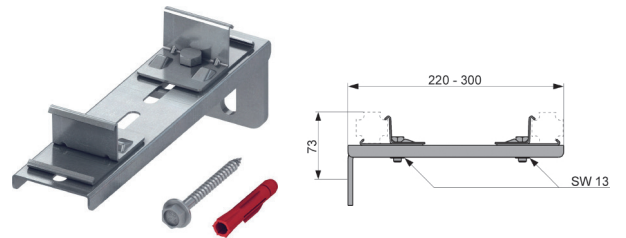

TECEprofil Dobbeltefeste, ekstra lang

Dobbeltefeste for festing av to TECEprofil profilrør samtidig på bakveggen.
For konstruksjonsdybder på 220-300mm.
Forhåndsmontert enhet laget av galvanisert stål inkludert festematerial.

Bestilles separat:

- 6122386 - TECEprofil Lydisolerende plate

Art.nr.	Forp. 1
6122385	1