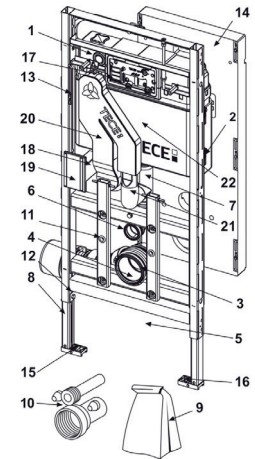

Reservedeler

TECElux WC-modul 400, Byggehøyde 1120mm

Pos	Art.nr.	Beskrivelse
1	9280103	TECEprofil Uni 2.0 sisternetank - 1120mm
2	9820040	Montasjesett for spyletank
3	9820317	TECEprofil Fleksibelt avløpsrør
4	9820139	Pakning for avløpsbend
5	6122339	TECEprofil Eksentrisk overgang DN90/110
6	9820015	Pakning for spylør - nedre
7	9820011	TECE Spylør med O-ring - L=269mm
8	9820335	TECE C-profil for Modulfot
9	9820043	Deler for WC-modul M12-bolter terser bøyle
10	9820057	TECEprofil WC anslutningssett DN90
11	9820071	Klinkemutter
12	9820329	TECElux Säkringskabel
13	9820330	TECElux Frigolitskydd
14	6123113	TECEprofil Fot for innbyggingssystemer venstre
15	6123114	TECEprofil Fot for innbyggingssystemer høyre
16	6122394	TECEprofil Såpeinnsats for rengjøringstabletter
17	9820301	Keramisk innsatsfilter TECElux
18	9820300	Luftuttlipp for TECElux keramisk filter
19	9820311	TECElux Ceramic-Air odour extraction