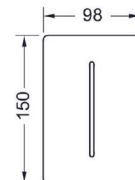

TECEfilo Elektronisk

TECEfilo-Solid elektr. urinal betjeningsplate, 230 V

Berøringsfri betjeningsplate, egnet for TECE urinal spyleventilhus U2.
Gjeldende minimumstrykk 0,5 bar.
Transformator følger med TECEfilo urinalramme, U2 ventilhus (6122614)
Kan monteres plant med vegg, må da bruke TECEfilo installasjonsramme.

Mål: (B x H x D): 100 x 150 x 6 mm.

Innstillinger:

- Spyletid
- Vannbesparende pausefunksjon
- Funksjon for urinal med sete
- Rengjøringsmodus
- Forspyling
- Hygienespyling

Består av:

- Magnetventil m/smussfilter
- Deksel med sensorfelt
- Monteringsmateriale
- Programmeringsnøkkel

Bestilles separat:

- TECEfilo urinalramme (6122614)
- TECEfilo installasjonsramme for montasje plant med vegg

Art.nr.	Farge	Forp. 1
6102933	Hvit blank	1 UTGÅR
6102934	Hvit matt	1 UTGÅR
6122996	Sort matt	1 UTGÅR
6102932	Forkrommet	1 UTGÅR
6102929	Børstet rustfritt	1 UTGÅR
6102931	Børstet rustfritt, anti-fingerm	1 UTGÅR