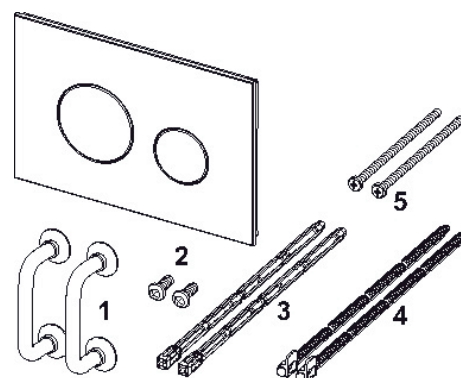

TECEloop Betjeningsplate - glass

Pos	Art.nr.	Beskrivelse
1	9820180	Håndtak med sugekopper
2	6123088	TECE Skruer til betjeningsplater
3	6122369	Justerbare stenger for utløsermekansime
4	6123119	Trykkstenger "Easy fit" par
5	6123121	Skruer til festestenger "Easy fit" par