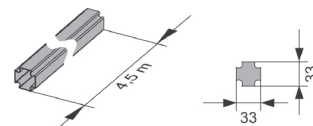

Mål: 4500 x 33 x 33 mm (LxBxH)

Art.nr.	Dimensjon	Forp. 1
6122381	4500 x 33 x 33 mm	1

TECEprofil Skjøt for profilrør

For stabil sammenkobling av to TECEprofil-profilrør i aksial retning.

Art.nr.	Forp. 1
9010009	1