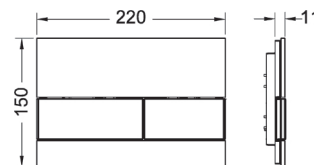

Art.nr.	Farge	Forp. 1
6122207	Hvit/hvit	1
6122208	Hvit/børstet rustfritt	1
6122209	Hvit/forkrommet	1
6122211	Mintgrønn/hvit	1 UTGÅR
6122212	Mintgrønn/børstet rustfr.	1 UTGÅR
6122213	Mintgrønn/forkrommet	1 UTGÅR
6122214	Sort/ børstet rustfr.	1
6122215	Sort/forkrommet	1
6122216	Sort/gull	1 UTGÅR
6122217	Sort/Sort	1