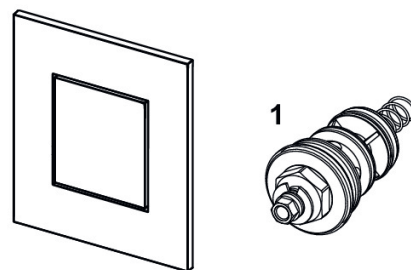

TECEnow Urinal betjeningsplate

Pos	Art.nr.	Beskrivelse
1	9820031	TECE urinalventil. mekanisk