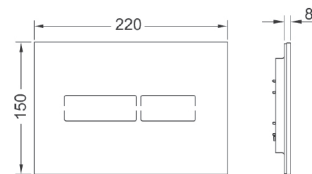

Mål: (B x H x D) 220 x 150 x 8mm

NB! Kan ikke benyttes sammen med lave sisterner med høyde 750 og 820 mm

- TECElux Mini kan kun drives med nettdrift via transformator.
- Må bestilles separat.

Art.nr.	Farge	Forp. 1
6122151	Hvit	1
6122152	Sort	1