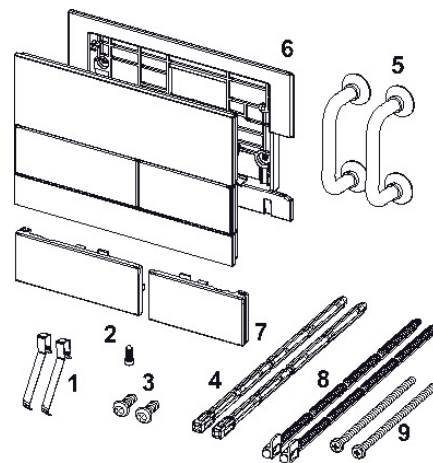

TECESquare Glass WC betjeningsplate

Pos	Art.nr.	Beskrivelse
1	6122371	Fjærer til betjeningsplater
2	9820249	Festeskrue
3	6123088	TECE Skruer til betjeningsplater
4	6122369	Justerbare stenger for utløsermekansime
5	9820180	Håndtak med sugekopper
6	9820328	TECESquare glass bakplate. reservedel
	9820559	TECESquare børstet rustfrie knapper for glassplate
	9820558	TECESquare forkrommede knapper for glassplate
	9820560	TECESquare sorte knapper for glassplate
7	6123119	Trykkstenger "Easy fit" par
8	6123121	Skruer til festestenger "Easy fit" par