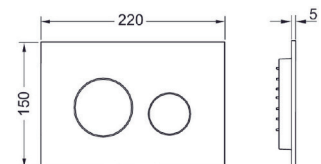

Dimensjoner (B x H x D): 220 x 150 x 5mm

Art.nr.	Farge	Forp. 1
6122967	Hvit	1
6122968	Hvit matt	1
6123118	Hvit / forkrommet	1
6122969	Sort	1
6122971	Matt sort	1
6122972	Matt krom	1
6122782	Forkrommet	1