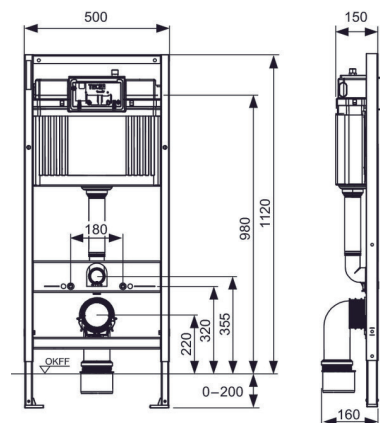

TECEbase Innbyggingsssystemer med Uni 2.0 systemer.
Innbyggingsssystemer med "easy fit" montering av betjeningsplate. Egnet for montering foran massive vegger og for montering i stendervegger av metall eller tre.
For frontbetjening.

Oppfyller nivå 5 i BREEAM-NOR 2016

NB! TECEbase Innbyggingsssystemer er ikke egnet for bruk som handicaptalett.

Består av:

- Sikkerhetstank laget av slagfast plast, testet i henhold til EN 14055
- Sisternetank og innmat ferdig montert fra fabrikk og forseglet
- 10 liters tank, leveres ferdig innstilt på 6 liters spylevolum, 3 liter fast innstilling på redusert spyling, Restvolum kan brukes til umiddelbar rengjøringsspyling.
- Kondens isolert
- Hele programmet med betjeningsplater passer til innbyggingssystemene.
- Fullt eller redusert spylevolum, bestemmes ved valg av betjeningsplate med to knapper
- Støysvak hydraulisk påfyllingsventil, armaturgruppe 1 i henhold til DIN 4109
- Bolteavstand for montering av skål er 180 mm og 230 mm

Leveres komplett med:

- Selvbærende, pulverlakkert Ramme
- 2stk M12 bolter med muttere
- WC avløpsbend DN 90 med overgangsadapter DN 90/100 laget av PP
- Overgangsadapter også egnet for vannrett tilkøpling
- WC-anslutningsdeler DN 90, inklusive ters
- Justerbare ben 0 - 200 mm.

Bestilles separat:

- 6122328 - Festesett for tre-stendere
- 6122323 - Festeskruer for betongvegger
- 6122322 - Veggfester - justerbare

Art.nr.	Antall
6192727	1