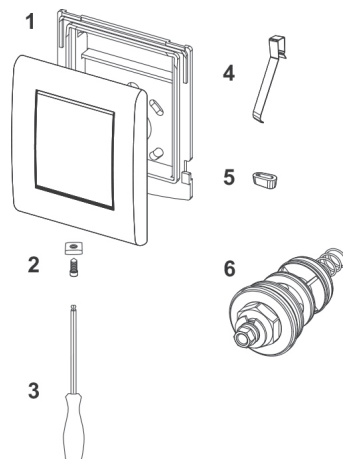

TECEplanus Urinal betjeningsplate

Pos	Art.nr.	Beskrivelse
		TECEplanus Urinal Täckplatta matt vit
		TECEplanus Urinal Täckplatta borstad rostfritt stål
1	6122371	Fjærer til betjeningsplater
2	6122372	Gummidempere
3	9820031	TECE urinalventil. mekanisk