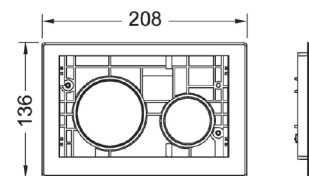

TECEloop

TECEloop Knapper for modulsystem

TECEloop knapper i kunststoff. Kan sette sammen kombinasjoner med knapper og plater i modulsystem. For topp- eller frontbetjening. Kan monteres plant med vegg når installasjonsramme benyttes. Kompatibel med TECEprofil såpeinnsats for rengjøringstabletter.

Brukes sammen med TECEloop glassplater for modulsystem

Art.nr.	Farge	Forp. 1
6122231	Hvit	1
6122232	Hvit antibac	1
6122965	Hvit matt	1
6122235	Sort	1
6122966	Sort matt	1
6122234	Forkrommet	1
6122233	Matt krom	1
6122237	Børstet rustfritt stål	1
6122236	Gull	1

TECEloop Plate for modulsystem

TECEloop plater til modulsystem for TECE innbyggingsstisene. For topp- eller frontbetjening.

Brukes sammen med TECEloop knapper for modulsystem