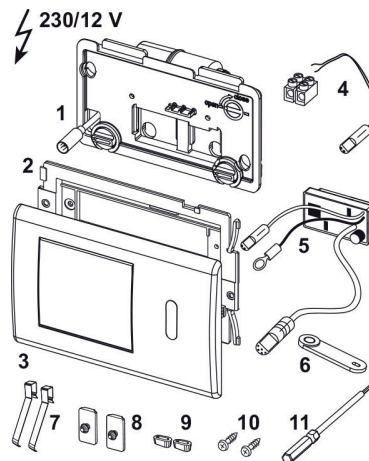

TECEplanus elektr. m/IR sensor. 230/12V

Pos	Art.nr.	Beskrivelse
1	9820140	TECEplanus motor med sprutsikring
2	6122753	TECEplanus bakplate reservedel
3	9820199	Betjeningsplate TECEplanus Rustfritt stål. børstet
	9820200	Betjeningsplate TECEplanus Rustfritt stål. polert
4	9820094	Adapter for nettanslutning
5	9820201	IR - sensor 12 V
6	9820080	Programmeringsnøkkel
7	6122371	Fjærer til betjeningsplater
8	9820021	Opphengsgummi
9	6122372	Gummidempere
10	6123088	TECE Skrue til betjeningsplater