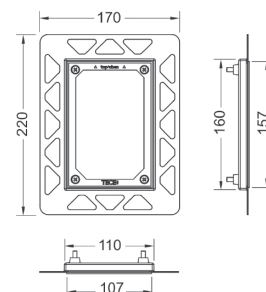

Inklusive verktøy for demontering av betjeningsplaten.

- For det ultimate resultat, anbefaler vi at det blir benyttet vannskjærer på flisene

Art.nr.	Farge	Forp. 1
6102896	Hvit	1
6102897	Sort	1
6102895	Forkrommet	1