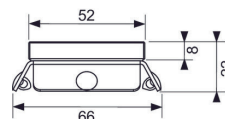

TECEdrainline Slukrist, frostet glass

Designrist for TECEdrainline dusjrenner laget av rustfritt stål med frostet glassoverflate.
Belastbar i henhold til belastningsklasse K3 - prøvebelastning 300 kg.

Art.nr.	Farge	Lengde	Forp. 1
4533655	Hvit	700mm	1 NYHET
4533656	Svart	700mm	1 NYHET
4533657	Hvit	800mm	1 NYHET
4533658	Svart	800mm	1 NYHET
4533659	Hvit	900mm	1 NYHET
4533661	Svart	900mm	1 NYHET
4533662	Hvit	1000mm	1 NYHET
4533663	Svart	1000mm	1 NYHET
4533664	Hvit	1200mm	1 NYHET
4533665	Svart	1200mm	1 NYHET
4533666	Hvit	1500mm	1 NYHET
4533667	Svart	1500mm	1 NYHET