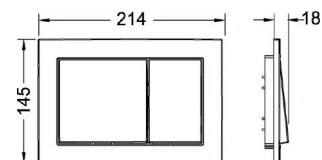

TECEbase betjeningsplate dobbel spyling

TECEbase WC betjeningsplate med dual-flush teknologi.

Betjeningsplate for TECE sisterner, for topp- eller frontmontasje.
Lavtbyggende (18 mm) betjeningsplate i kunststoff, inklusive festemateriell.

Kompatibel med TECEprofil såpeinnsats for rengjøringstabletter.

Mål: (B x H x D): 214 x 145 x 18 mm.

Art.nr.	Farge	Forp. 1
6122292	Hvit	1
6122293	Forkrommet	1
6122294	Matt krom	1