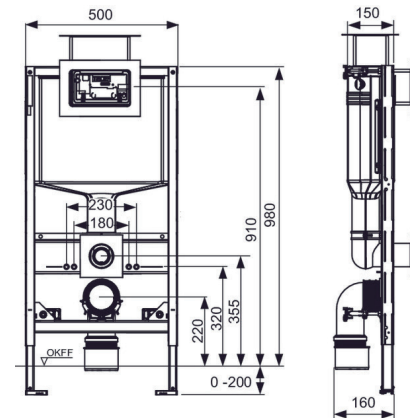

Oppfyller nivå 5 i BREEAM-NOR 2016.

Består av:

- Sealingbag: Vanntett innkapsling av sisternen med drenering ut i rommet under toalettskålen
- Sisternetank og innmat ferdig montert fra fabrikk
- 10 liters tank, leveres ferdig innstilt på 6 liters spylevolum, 3 liter fast innstilling på redusert spyling
- Kan enkelt justeres til 4,5/7,5/9 liter spylemengde
- Isolert mot kondens
- Fullt eller redusert spylevolum, bestemmes ved valg av betjeningsplate med to knapper
- Meget støysvak innløpsventil
- Bolteavstand for montering av skål er 180mm og 230mm

Leveres komplett:

- Ramme av profilrør
- 2stk. M12 bolter med muttere
- 4stk justerbare veggfester
- DN90 klosettband, med 90/110 overgang i PP
- Overgang også egnert for vannrett tilkopling
- Anslutningsdeler DN90, inklusive terser
- Justerbare ben 0 - 200 mm.
- Støydempelate

Bestilles separat:

- Betjeningsplate for toalett
- Monteringsdeler for installasjon i hjørne eller andre løsninger
- Ved montering av toalettsskål med redusert anleggsflate (for eksempel VB Subway 2), benytt NRF 6122421 støttetag.

Art.nr.	Antall
6192728	1