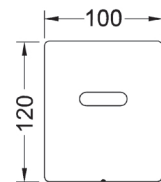

TECEplanus

TECEplanus Urinal elektr. m/IR sensor. 230/12V

Berøringsfri betjeningsplate egnet for TECE urinal spyleventilhus U 1
Gjeldende minimumsrykk fra 0,5 bar

Dimensjoner (B x H x D): 100 x 120 x 12mm

Innstillinger:

- Spyletid
- Vannbesparende pausefunksjon
- Funksjon for urinal med sete
- Rengjøringsmodus
- Forspyling
- Hygienespyling

Består av:

- Magnetventil med smussfilter
- Deksel med sensorfelt
- Monteringsmateriale
- Programmeringsnøkkel

Må bestilles separat:

- NRF nr. 6122376 Transformator for TECEplanus elektronikk 230/12V
- NRF nr. 6122377 Kabel for TECEplanus 12 V elektronikk