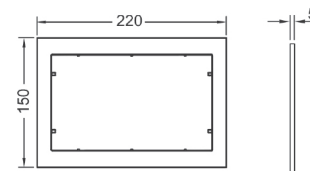

Art.nr.	Farge	Forp. 1
6122466	Hvit	1
6122469	Sort	1
6122467	Forkrommet	1
6122468	Matt krom	1

TECE Installasjonsramme for betjeningsplater

Montering plant med vegg

Betjeningsplatene TECEsquare glass, TECEloop glass, TECElux Mini og TECEnow, TECEvelvet kan monteres plant med veggen. Muligheten for å justere dybden av installasjonsrammen sikrer at det er enkelt å installere betjeningsplaten.

Med den tilgjengelige installasjonsrammen gjøres dette så enkelt og presist som mulig.

Installasjonsrammen leveres i ulike farger for veggplatetykkelse 518 mm og oppgraderingssett leveres for veggplatetykkelse inntil 33 mm.

Inklusive verktøy for demontering av betjeningsplaten.

- For det ultimate resultat, anbefaler vi at det blir benyttet vannskjærer på flisene