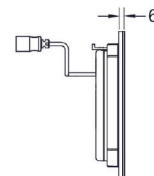

TECEfilo Elektronisk

TECEfilo-Solid elektr. urinal betjeningsplate, 230 V

Berøringsfri betjeningsplate, egnet for TECE urinal spyleventilhus U2.
Gjeldende minimumstrykk 0,5 bar.
Transformator følger med TECEfilo urinalramme, U2 ventilhus (6122614)
Kan monteres plant med vegg, må da bruke TECEfilo installasjonsramme.

Mål: (B x H x D): 100 x 150 x 6 mm.

Innstillinger:

- Spyletid
- Vannbesparende pausefunksjon
- Funksjon for urinal med sete
- Rengjøringsmodus
- Forspyling
- Hygienespyling

Består av:

- Magnetventil m/smussfilter
- Deksel med sensorfelt
- Monteringsmateriale
- Programmeringsnøkkel

Bestilles separat:

- TECEfilo urinalramme (6122614)
- TECEfilo installasjonsramme for montasje plant med vegg

Art.nr.	Farge	Forp. 1
6102933	Hvit blank	1 UTGÅR
6102934	Hvit matt	1 UTGÅR
6122996	Sort matt	1 UTGÅR
6102932	Forkrommet	1 UTGÅR
6102929	Børstet rustfritt	1 UTGÅR
6102931	Børstet rustfritt, anti-fingerm	1 UTGÅR