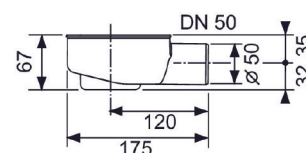

Produkttegenskaper:

- Sideutløp
- DN 50
- Vannlås med lukningshøyde 25 mm
- Hjelpesluk - føres til hovedsluk

Art.nr.	Dimensjon	Forp. 1
4533287	DN50	1

TECEDrainline Sluk for dusjrenne - normal

Sluk for TECEDrainline dusjrenne - DN 50, for sidetilkopling