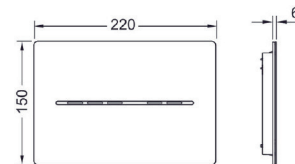

TECEsolid Elektronisk

TECEsolid IR WC-elektronikk, 6V batteri

Elektronisk betjeningsplate med berøringsfri hygienisk aktivering for TECE innbyggingssystemer med aktivering fra front, høyde ca. 1 m (senter plate). Meget flat monteringsplate i rustfritt stål inkludert festemateriale.

Kompatibel med TECEprofil såpeinnsats for rengjøringstabletter.

Mål: (B x H x D) 220 x 150 x 6 mm.

Elektronikkfunksjon:

- Sensoren oppdager når en person nærmer seg toalettet og tenner først lyset. Spylingen skjer berøringsfritt eller ved et trykk på lysfeltet. Gjennom en app-programmering kan TECEsolid WC-elektronikken tilpasses individuelle behov.

Programmerbare funksjoner (via Bluetooth-grensesnitt og app):

- Enkel eller dobbel spyling
- Deteksjonsområde
- Intervall hygienespyling
- Aktiveringstid
- Pre-spyling
- Automatisk etterspyling
- Lysstyrke
- Protokollfunksjon via app, grensesnitt for SD-anlegg.

Vanntett batterihus for montering i sisternen (4 stk. batterier type Mono / D / LR 20).

Art.nr.	Farge	Forp. 1
6122733	Hvit blank	1
6122734	Hvit matt	1
6122778	Matt sort	1
6122732	Forkrommet	1
6122731	Børstet rustfritt, anti-fingerm	1