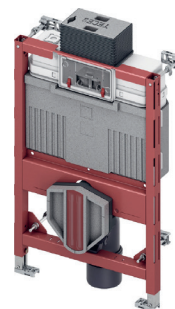

TECEprofil Innbyggingsssystemer

TECEprofil Innbyggingsssystemer, Byggehøyde 820mm

TECEprofil Innbyggingsssystemer med Uni 2.0 systemer.
Innbyggingsssystemer med "easy fit" montering av betjeningsplate. Egnert for installering inne i eller utenpå vegg eller i forbindelse med TECEprofil Profilrør.
For front- og toppbetjening.

Oppfyller nivå 5 i BREEAM-NOR 2016

Generell informasjon:

- Sikkerhetstank laget av slagfast plast, testet i henhold til EN 14055
- Sisternetank og innmat ferdig montert fra fabrikk og forseglet
- 10 liters tank, leveres ferdig innstilt på 6 liters spylevolum, kan enkelt justeres til 4,5/7,5/9 liter spylemengde, 3 liter fast innstilling på redusert spyling, Restvolum kan brukes til umiddelbar rengjøringsspyling.
- Isolert mot kondens
- Hele programmet med betjeningsplater passer til innbyggingssystemene.
- Fullt eller redusert spylevolum, bestemmes ved valg av betjeningsplate med to knapper
- Støysvak hydraulisk påfyllingsventil, armaturgruppe 1 i henhold til DIN 4109
- Bolteavstand for montering av skål er 180mm og 230mm

Leveres komplett:

- Ramme av profilrør
- 2stk. M12 bolter med muttere
- 2stk justerbare veggfester
- DN 90 klosettbeid, med 90/110 overgang i PP
- Overgang også egnert for vannrett tilkobling
- Anslutningsdeler DN 90, inklusive terser
- Justerbare ben 0 - 200 mm.
- Tilkoblingsboks med beskyttelse og trekkerør for tilkobling av dusj-toalett (sjekk posisjon), med koblingsboks og deksel for transformator.

Bestilles separat:

- Betjeningsplate for toalett
- Monteringsdeler for installasjon i hjørne eller andre løsninger
- Ved montering av toalettskål med redusert anleggsflate (f. eks. VB Subway 2), benytt NRF 6122421 støttestag.