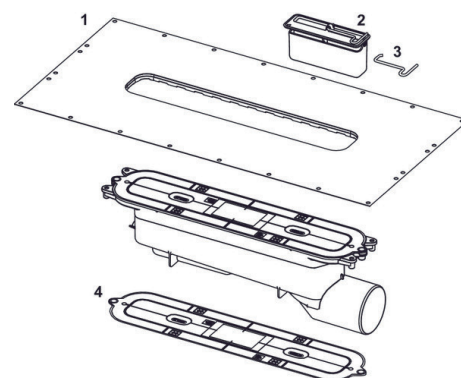

TECEDrainprofile sluk DN 75 sideutløp

Pos	Art.nr.	Beskrivelse
1	4533648	TECEDrainprofile mansjett
2	4533633	TECEDrainprofile vannlås "normal"
3	4533631	TECEDrainprofile løftekrok for vannlås
4	4533632	TECEDrainprofile beskyttelseslokk inkl. skruer