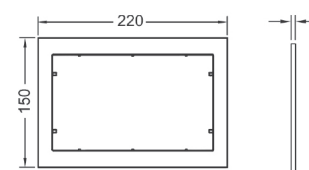

TECE Distanseramme

Skal benyttes til TECEnow, TECEvelvet og Tece loop betjeningsplater. Brukes som avstandsstykke mellom vegg og betjeningsplate eller ved innfelling av betjeningsplate sammen med installasjonsramme for å få betjeningsplate jevnt med ferdig vegg. Mål (B x H x D): 220 x 150 x 5mm