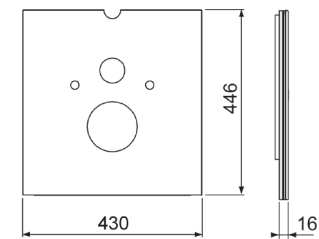

Art.nr.	Farge	Forp. 1
6122409	Hvit	1

TECElux - nedre glassplate for dusj-WC (Duravit, V&B, Geberit)

TECElux nedre glassplate for bruk sammen med dusj-WC
Inklusive støydemping

*9820280 Varerøranslutning må bestilles separat