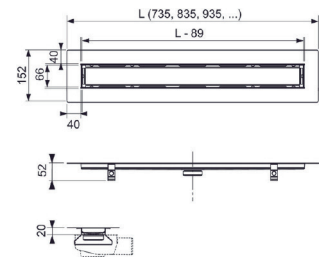

TECEdrainline dusjrenne for naturstein

Dusjrenne uten oppkant ("usynlig" etter montasje)

Slukrist i stål for montering av naturstein

Butylbånd medfølger

Må bestilles separat:

- Sluk for dusjrenne

Valgfritt tilbehør:

- Monteringsføtter for installasjon i støp
- Lydisolerende matte

Godkjenning

- Teknisk Godkjenning fra SINTEF Byggforsk - TG 20157

Art.nr.	Dimensjon	Forp. 1
4533484	700 mm	1
4533485	800 mm	1
4533486	900 mm	1
4533487	1000 mm	1
4533488	1200 mm	1
4533489	1500 mm	1