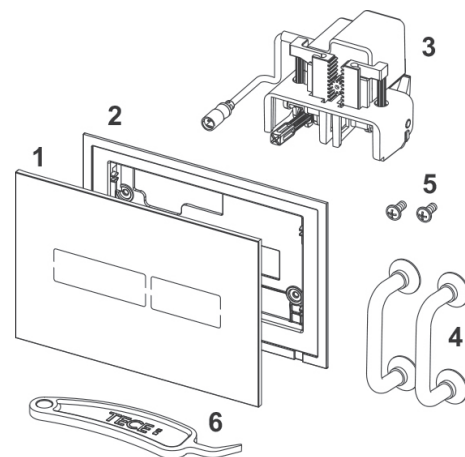

Reservedeler

TECElux Mini elektronisk betjeningsplate

Pos	Art.nr.	Beskrivelse
1	6122156	TECElux Mini glass, hvitt reservedel
	6122157	TECElux Mini glass, sort reservedel
2	6123088	TECE Skruer til betjeningsplater
3	9820180	Håndtak med sugekopper
4	9820397	Bakplate for TECElux Mini. reservedel
5	9820284	Motor til utløpsventil TECElux/TECElux Mini/TECEs
6	6102909	Verktøy f/betjeningsplater demontering/programm