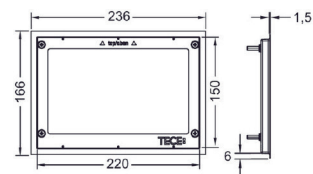

TECEvelvet

TECE Dekkramme for installasjonsramme

Metall dekkramme for kombinasjon med toalett installasjonsramme.

For å dekke urent kuttete flisekanter.
Dybdejusterbar dekkramme for veggplatetykkelse 5-18 mm (med justeringsskruer 9820181 - fra 18-33 mm)