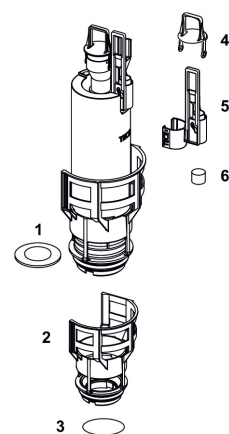

TECEprofil Utløpsventil A2

Pos	Art.nr.	Beskrivelse
1	6122356	TECE pakning for A2 utløpsventil
2	6123084	TECE Ventilsete for utløpsventil A2
3	6122357	TECE O-ring for utløpsventil A2
4	6123085	TECE Løfteøre for utløpsventil A2
5	6122355	Løfteøre for elektroutløser
6	6123086	TECE ekstra vekt for utløpsventil A2