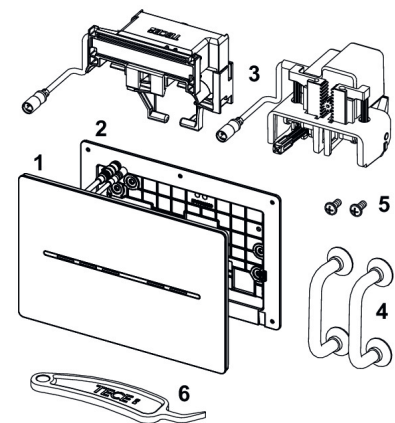

TECESolid IR WC-elektronikk, 230/12V

Pos	Art.nr.	Beskrivelse
1	6122748	TECESolid IR 230/12 V frontplate hvit blank reserve
	6122749	TECESolid IR 230/12 V frontplate hvit matt reserved
	6122746	TECESolid IR 230/12 V frontplate børstet rustfritt re
	6122747	TECESolid IR 230/12 V frontplate forkrommet reser
2	6122751	TECESolid bakplate reservedel
3	9820284	Motor til utløpsventil TECElux/TECElux Mini/TECEs
4	9820180	Håndtak med sugekopper
5	6123088	TECE Skruer til betjeningsplater
6	6102909	Verktøy f/betjeningsplater demontering/programm