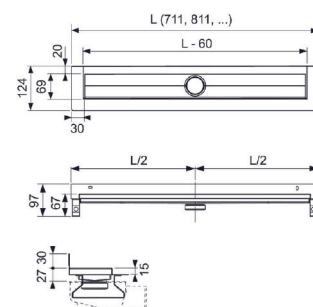

TECEdrainline dusjrenne vegg

TECEdrainline dusjrenne for montering inntil vegg

Må bestilles separat:

- Slukrist
- Sluk for dusjrenne
- NB! kan ikke benyttes med sluk "max"

Godkjenning

- Teknisk godkjenning fra SINTEF Byggforsk TG 20157

Art.nr.	Dimensjon	Forp. 1
4533517	700 mm	1
4533518	800 mm	1
4533519	900 mm	1
4533521	1000 mm	1
4533522	1200 mm	1
4533523	1500 mm	1