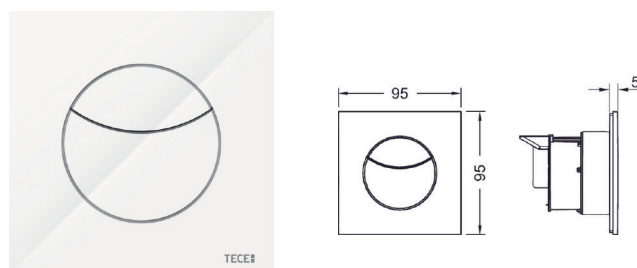

TECEflushpoint pneumatisk utløsermekanisme

TECEflushpoint pneumatisk fjernbetjening for Uni sisterner.

Pneumatisk fjernbetjening for Uni-sisterner for desentralisert spyling av sisternen i kombinasjon med en manuell TECE-betjeningsplate eller ei dekkplate. For bruk i betong- og trekonstruksjoner eller for montering i møbler.

Kompatibel med TECEprofil såpeinnsats for rengjøringstabletter.

Bestående av:

- Pneumatisk Spylemekanisme
- Veggboкс for skjult montasje
- Pneumatikkslange, 2m
- Tomrør, 2m

Installasjonsdybde: 75mm

Art.nr.	Forp. 1
6123055	1

TECEflushpoint pneumatisk betjeningsplate, kvadratisk, dobbel spyling

TECEflushpoint pneumatisk betjeningsplate med dobbel spyling og kvadratisk deksel.

Pneumatisk fjernbetjening for TECE-sisterner for desentralisert spyling av sisternen i kombinasjon med en manuell TECE-betjeningsplate eller ei dekkplate. For bruk i betong- og trekonstruksjoner eller for montering i møbler.

Kompatibel med TECEprofil såpeinnsats for rengjøringstabletter.

Mål (B x H x D): 95 x 95 x 5 mm

Art.nr.	Farge	Forp. 1
6123056	Hvit	1
6123057	Forkrommet	1
6123058	Matt krom	1

TECEflushpoint pneumatisk betjeningsplate, rundt, dobbel spyling

TECEflushpoint pneumatisk betjeningsplate med dobbel spyling og rundt deksel.

Pneumatisk fjernbetjening for TECE-sisterner for desentralisert spyling av sisternen i kombinasjon med en manuell TECE-betjeningsplate eller ei dekkplate. For bruk i betong- og trekonstruksjoner eller for montering i møbler.

Kompatibel med TECEprofil såpeinnsats for rengjøringstabletter.

Mål (B x H x D): 95 x 95 x 5 mm