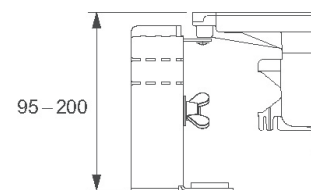

TECEDrainprofile Monteringsbein

Art.nr.	Dimensjon	Forp. 1
4533647	H = 95-200 mm	1