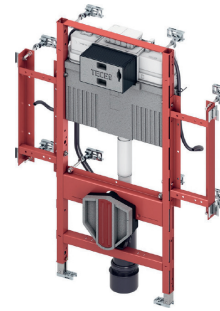

TECEprofil Innbyggingsssystemer, Byggehøyde 1120mm

TECEprofil Innbyggingsssystemer for montasje i barrierefritt miljø, for installering inne i eller utenpå vegg.
Innfesting av toalettskål med beregnet sittehøyde 480 mm.
Armlener kan monteres i høyde 760mm.
Kun for frontbetjening.

Oppfyller nivå 5 i BREEAM-NOR 2016

Generell informasjon:

- Sikkerhetstank laget av slagfast plast, testet i henhold til EN 14055
- Sisternetank og innmat ferdig montert fra fabrikk og forseglet
- 10 liters tank, leveres ferdig innstilt på 6 liters spylevolum, kan enkelt justeres til 4,5/7,5/9 liter spylemengde, 3 liter fast innstilling på redusert spyling, Restvolum kan brukes til umiddelbar rengjøringsspyling.
- Isolert mot kondens
- Hele programmet med betjeningsplater passer til innbyggingssystemene.
- Fullt eller redusert spylevolum, bestemmes ved valg av betjeningsplate med to knapper
- Støysvak hydraulisk påfyllingsventil, armaturgruppe 1 i henhold til DIN 4109
- Bolteavstand for montering av skål er 180mm og 230mm

Leveres komplett:

- Ramme av profilrør
- 2stk. M12 bolter med muttere
- 8stk justerbare veggfester
- DN 90 klosettend, med 90/110 overgang i PP
- Overgang også egnet for vannrett tilkobling
- Anslutningsdeler DN 90, inklusive terser
- Justerbare ben 0 - 200 mm.
- Tilkoblingsboks med beskyttelse og trekkerør for tilkobling av dusj-toalett (sjekk posisjon), med koblingsboks og deksel for transformator.