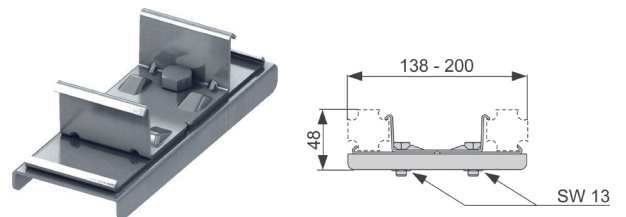

TECEprofil Profilforbinder

Festebrakett for feste av to TECEprofil Profilrør i enhver vinkelposisjon.
Forhåndsmontert enhet laget av galvanisert stål inkludert festematerial.

Art.nr.	Forp. 1
9018002	1