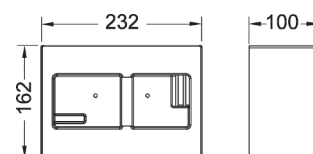

Art.nr.	Farge	Forp. 1
9030029	Hvit	1