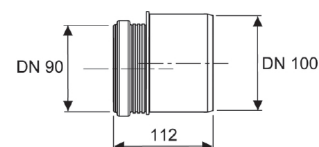

TECEprofil Eksentrisk overgang DN90/110

Materiale: PP

Art.nr.	Dimensjon	Forp. 1
6122339	90/110 mm	1