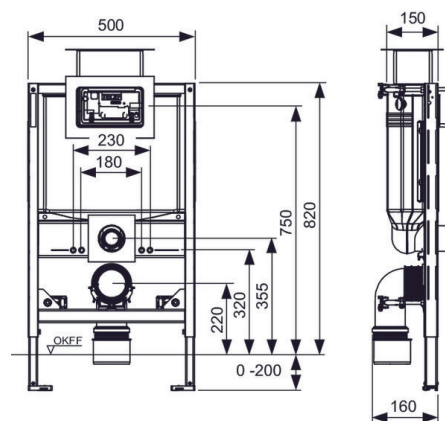

Oppfyller nivå 5 i BREEAM-NOR 2016.

Består av:

- Sealingbag: Vanntett innkapsling av sisternen med drenering ut i rommet under toalettskålen
- Sisternetank og innmat ferdig montert fra fabrikk
- 10 liters tank, leveres ferdig innstilt på 6 liters spylevolum, 3 liter fast innstilling på redusert spyling
- Kan enkelt justeres til 4,5/7,5/9 liter spylemengde
- Isolert mot kondens
- Fullt eller redusert spylevolum, bestemmes ved valg av betjeningsplate med to knapper
- Meget støysvak innløpsventil
- Bolteavstand for montering av skål er 180mm og 230mm

Leveres komplett:

- Ramme av profilrør
- 2stk. M12 bolter med muttere
- 4stk justerbare veggfester
- DN90 klosettband, med 90/110 overgang i PP
- Overgang også egnert for vannrett tilkopling
- Anslutningsdeler DN90, inklusive terser
- Justerbare ben 0 - 200 mm.
- Støydempelate

Bestilles separat:

- Betjeningsplate for toalett
- Monteringsdeler for installasjon i hjørne eller andre løsninger
- Ved montering av toalettskål med redusert anleggsflate (for eksempel VB Subway 2), benytt NRF 6122421 støttetag

Art.nr.	Antall
6122375	1