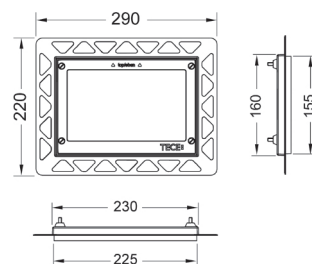

Inklusive verktøy for demontering av betjeningsplaten.

- For det ultimate resultat, anbefaler vi at det blir benyttet vannskjærer på flisene