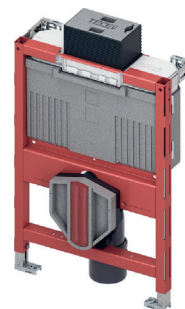

TECEprofil Innbyggingsssystemer, Byggehøyde 750mm

TECEprofil Innbyggingsssystemer med Uni 2.0 systemer.
Innbyggingsssystemer med "easy fit" montering av betjeningsplate. Egnert for installering inne i eller utenpå vegg eller i forbindelse med TECEprofil Profilrør.
For toppbetjening.

Oppfyller nivå 5 i BREEAM-NOR 2016

Generell informasjon:

- Sikkerhetstank laget av slagfast plast, testet i henhold til EN 14055
- Sisternetank og innmat ferdig montert fra fabrikk og forseglet
- 8 liters tank, leveres ferdig innstilt på 6 liters spylevolum, kan enkelt justeres til 4,5 liter spylemengde, 3 liter fast innstilling på redusert spyling, Restvolum kan brukes til umiddelbar rengjøringsspyling.
- Isolert mot kondens
- Hele programmet med betjeningsplater passer til innbyggingssystemene.
- Fullt eller redusert spylevolum, bestemmes ved valg av betjeningsplate med to knapper
- Støysvak hydraulisk påfyllingsventil, armaturgruppe 1 i henhold til DIN 4109
- Bolteavstand for montering av skål er 180mm og 230mm

Leveres komplett:

- Ramme av profilrør
- 2stk. M12 bolter med muttere
- 2stk justerbare veggfester
- DN 90 klosettend, med 90/110 overgang i PP
- Overgang også egnert for vannrett tilkobling
- Anslutningsdeler DN 90, inklusive terser
- Justerbare ben 0 - 200 mm.
- Tilkoblingsboks med koblingsboks og deksel for transformator.

Bestilles separat:

- Betjeningsplate for toalett

Art.nr.	Antall
6192777	1