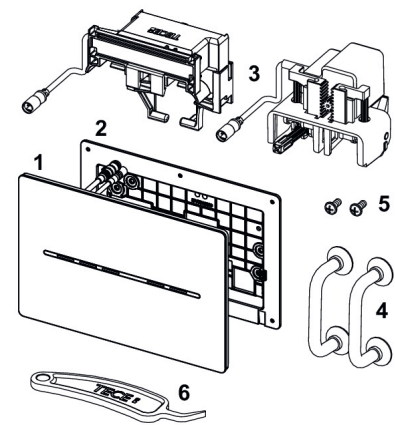

Reservedeler

TECESolid IR WC-elektronikk, 6V batteri

Pos	Art.nr.	Beskrivelse
1	6122744	TECESolid IR 6V frontplate hvit blank reservedel
	6122745	TECESolid IR 6 V frontplate hvit matt reservedel
	6122742	TECESolid IR 6 V frontplate børstet rustfritt reserve
	6122743	TECESolid IR 6 V frontplate forkrommet reservedel
2	6122751	TECESolid bakplate reservedel
3	9820284	Motor til utløpsventil TECElux/TECElux Mini/TECEs
4	9820180	Håndtak med sugekopper
5	6123088	TECE Skruer til betjeningsplater
6	6102909	Verktøy f/betjeningsplater demontering/programm