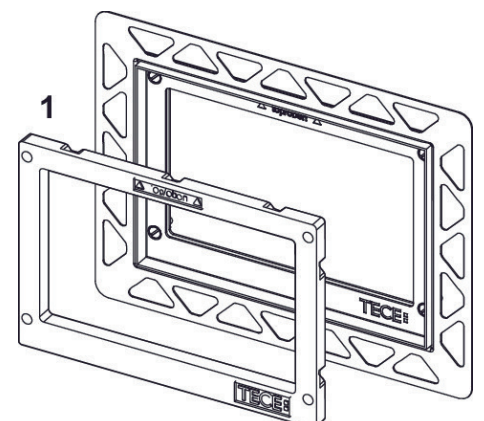

TECE Installasjonsramme for betjeningsplater

Pos	Art.nr.	Beskrivelse
1	9820196	Støtteramme for monteringsramme