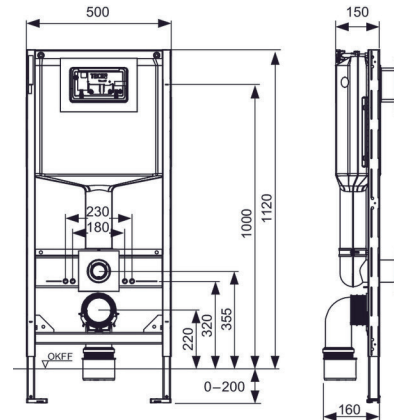

Oppfyller nivå 5 i BREEAM-NOR 2016.

Består av:

- Sealingbag: Vanntett innkapsling av sisternen med drenering ut i rommet under toalettskålen
- Sisternetank og innmat ferdig montert fra fabrikk
- 10 liters tank, leveres ferdig innstilt på 6 liters spylevolum, 3 liter fast innstilling på redusert spyling
- Kan enkelt justeres til 4,5/7,5/9 liter spylemengde
- Isolert mot kondens
- Fullt eller redusert spylevolum, bestemmes ved valg av betjeningsplate med to knapper
- Meget støysvak innløpsventil
- Bolteavstand for montering av skål er 180mm og 230mm

Leveres komplett:

- Ramme av profilrør
- 2stk. M12 bolter med muttere
- 4stk justerbare veggfester
- DN90 klosettband, med 90/110 overgang i PP
- Overgang også egnert for vannrett tilkopling
- Anslutningsdeler DN90, inklusive terser
- Justerbare ben 0 - 200 mm.
- Støydempelate

Bestilles separat:

- Betjeningsplate for toalett
- Monteringsdeler for installasjon i hjørne eller andre løsninger
- Ved montering av toalettskål med redusert anleggsflate (f. eks. VB Subway 2), benytt NRF 6122421 støttestag.

Art.nr.	Antall
6122374	1