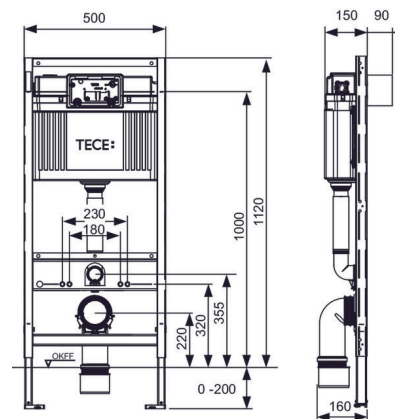

Oppfyller nivå 5 i BREEAM-NOR 2016

Generell informasjon:

- Sikkerhetstank laget av slagfast plast, testet i henhold til EN 14055
- Sisternetank og innmat ferdig montert fra fabrikk og forseglet
- 10 liters tank, leveres ferdig innstilt på 6 liters spylevolum, kan enkelt justeres til 4,5/7,5/9 liter spylemengde, 3 liter fast innstilling på redusert spyling, Restvolum kan brukes til umiddelbar rengjøringsspyling.
- Isolert mot kondens
- Hele programmet med betjeningsplater passer til innbyggingssystemene.
- Fullt eller redusert spylevolum, bestemmes ved valg av betjeningsplate med to knapper
- Støysvak hydraulisk påfyllingsventil, armaturgruppe 1 i henhold til DIN 4109
- Bolteavstand for montering av skål er 180mm og 230mm

Leveres komplett:

- Ramme av profilrør
- 2 stk. M12 bolter med muttere
- 4 stk. justerbare veggfester
- DN 90 klosettend, med 90/110 overgang i PP
- Overgang også egnet for vannrett tilkobling
- Anslutningsdeler DN 90, inklusive terser
- Justerbare ben 0 - 200 mm.
- Tilkoblingsboks med beskyttelse og trekkerør for tilkobling av dusj-toalett (sjekk posisjon), med koblingsboks og deksel for transformator.

Bestilles separat:

- Betjeningsplate for toalett
- Monteringsdeler for installasjon i hjørne eller andre løsninger
- Ved montering av toalettskål med redusert anleggsflate (f. eks. VB Subway 2), benytt NRF 6122421 støttestag.

Art.nr.	Antall
6123072	1