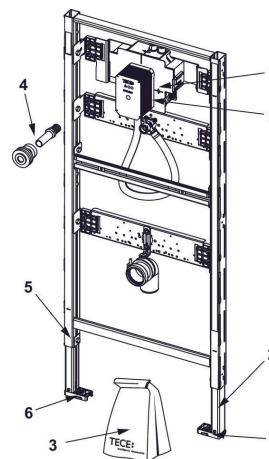

TECEprofil Filo urinalramme med ventilhus U2, Byggehøyde 1120mm

Pos	Art.nr.	Beskrivelse
1	6102911	TECEfilo Trafo 230 V AC /12 V DC Reservedel
2	9820335	TECE C-profil for Modulfot
3	6122342	Innløpsgarnityr for urinal
4	6123113	TECEprofil Fot for innbyggingssystemer venstre
5	6123114	TECEprofil Fot for innbyggingssystemer høyre