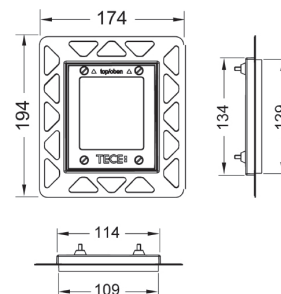

TECEsquare

TECE Installasjonsramme for urinal betjeningsplater

Installasjonsramme for montasje avTECEnow, TECEloop glass og TECEsquare glass betjeningplate for urinal, plant med vegg. Justerbar for fliser/naturstein med tykkelse 5 til 18 mm - med forlengelsessett inntil 33 mm. Inklusive verktøy for demontering av betj. pl. For det ultimate resultatet, anbefaler vi at de blir benyttet vannskjærer på flisene.

Art.nr.	Farge	Forp. 1
6102887	Hvit	1
6102888	Sort	1
6102889	Gull	1
6102891	Forkrommet	1