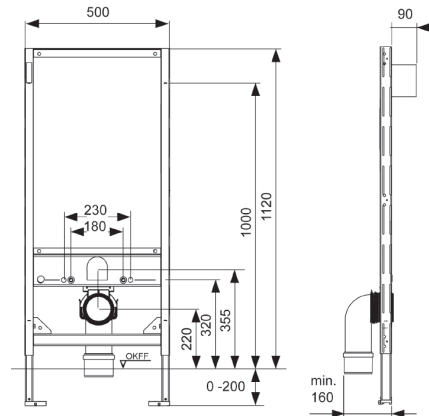

- Bolteavstand for montering av skål er 180mm og 230mm
- Justerbare ben 0 - 200 mm.

Består av:

- Ramme uten sisterner
- 2 stk. M12 bolter med muttere
- DN 90 klosettband, med 90/110 overgang i PP, overgang også egnet for vannrett tilkopling
- 1 sett justerbare veggfester

Bestilles separat:

- 1 sett veggfester ved ekstra feste i bakvegg
- Støydempplate

Art.nr.

Antall

6122395

1

TECEprofil Innbyggingsssystemer

TECEprofil Innbyggingsssystemer, Byggehøyde 980 mm