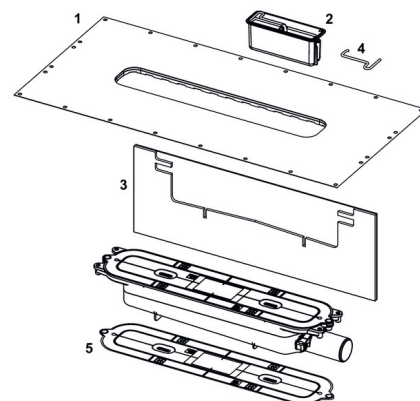

TECEDrainprofile sluk DN 40 sideutløp lavtbyggende

Pos	Art.nr.	Beskrivelse
1	4533627	TECEDrainprofile mansjett
2	4533628	TECEDrainprofile vannlås "lav"
3	4533629	TECEDrainprofile støydempplate
4	4533631	TECEDrainprofile løftekrok for vannlås
5	4533632	TECEDrainprofile beskyttelseslokk inkl. skruer