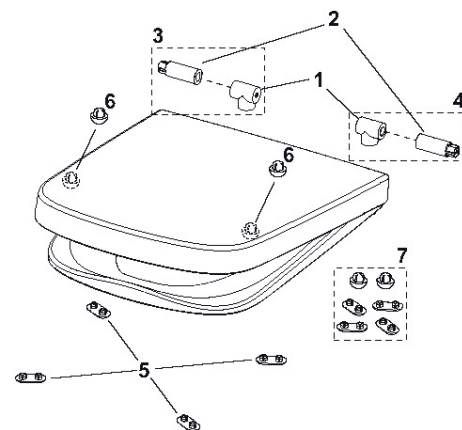

TECEone Toalettsete med lokk, SoftClose

Pos	Art.nr.	Beskrivelse
1	6123123	TECEone hengselsett sete og lokk til 2021
2	6123124	TECEone demper til sete og lokk
3	6123125	TECEone hengsel og demper venstre fra 2021
4	6123126	TECEone hengsel og demper høyre fra 2021
5	6123127	TECEone seteputer
6	6122678	TECEone seteputer
7	6123128	TECEone buffer til sete og lokk fra 2021