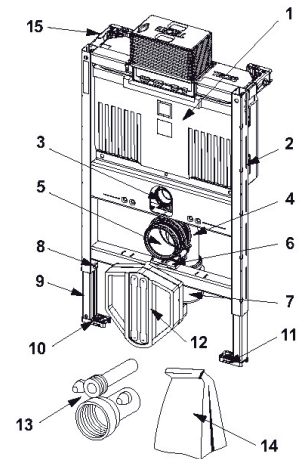

TECEprofil Innbyggingsysterne, Byggehøyde 750mm

Pos	Art.nr.	Beskrivelse
1	6123093	TECEprofil Uni 2.0 sisternetank - 750mm
2	9820040	Montasjesett for spyletank
3	9820015	Pakning for spylør - nedre
4	9820139	Pakning for avløpsbend
5	9820134	TECEprofil Avløpsbend DN90
6	9820348	TECEprofil avløpsklammer komplett 2017->
7	6122339	TECEprofil Eksentrisk overgang DN90/110
8	9820447	TECEprofil fotbrems med stålfjær
9	9820335	TECE C-profil for Modulfot
10	6123113	TECEprofil Fot for innbyggingsysterne venstre
11	6123114	TECEprofil Fot for innbyggingsysterne høyre
12	6123091	TECEprofil Beskyttelsesdeksel for dusj-WC til Uni 7
13	9820057	TECEprofil WC anslutningssett DN90
14	9820043	Deler for WC-modul M12-bolter terser bøyle
15	6123096	TECEprofil Veggfester - justerbare til Uni 750-sister