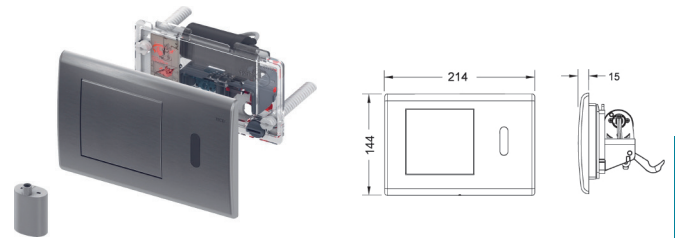

TECEplanus elektr. m/IR sensor. 6 V batteri

Elektronisk betjeningsplate med berøringsfri aktivering. Passer til alle TECE sisterner (konstruksjonsdybde 13 cm) med aktivering forfra og aktiveringshøyde på ca. 1m.

Betjeningsplate laget i rustfritt stål inkludert festemateriale. Kan også betjenes manuelt.

Dimensjoner (B x H x D): 214 x 144 x 15mm.

Bestående av:

- Betjeningsplate laget i rustfritt stål for valgfri manuell spyleaktivering
- Autofokus infrarød sensor med to deteksjonsområder for å oppdage stående eller sittende personer.
- Vanntett batteriboks inkludert litiumbatteri type 2CR5, 6 V DC
- Servomotor, komplett montert på betjeningsblokken
- Programmeringsnøkkel