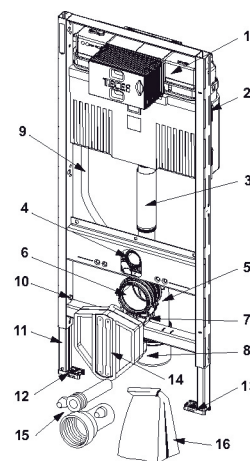

TECEprofil Innbyggingsssystemer , Bygge høyde 1120mm

Pos	Art.nr.	Beskrivelse
1	9280103	TECEprofil Uni 2.0 sisternetank - 1120mm
2	9820040	Montasjesett for spyletank
3	9820011	TECE Spylørør med O-ring - L=269mm
4	9820015	Pakning for spylørør - nedre
5	9820134	TECEprofil Avløpsbend DN90
6	9820139	Pakning for avløpsbend
7	9820348	TECEprofil avløpsklammer komplett 2017->
8	6122339	TECEprofil Eksentrisk overgang DN90/110
9	6123112	TECEprofil Festeklips og trekkerør til dusj-WC
10	9820447	TECEprofil fotbrems med stålfjær
11	9820335	TECE C-profil for Modul fot
12	6123113	TECEprofil Fot for innbyggingsssystemer venstre
13	6123114	TECEprofil Fot for innbyggingsssystemer høyre
14	6123115	TECEprofil Tilkoblingsboks til dusj-WC
15	9820057	TECEprofil WC anslutningssett DN90
16	9820043	Deler for WC-modul M12-bolter terser bøyler