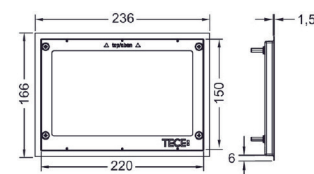

Art.nr.	Farge	Forp. 1
6122472	Forkrommet	1
6122473	Matt krom	1

TECEprofil Isoporblokk, stor

Isopor beskyttelsesdeksel til bruk i forberedelse til montering av installasjonsramme for betjeningsplate (innfelt montering av betjeningsplater).

Egnet for bruk med TECE Innbyggingssisterne.

Puss-tykkelse minimum 25 mm.