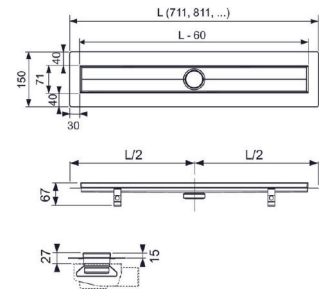

Dusjrenner

TECEdrainline dusjrenne

Inklusiv butylbånd

Må bestilles separat:

- Slukrist
- Sluk for dusjrenne

Valgfritt tilbehør:

- Monteringsføtter for installasjon i støp
- Lydisolerende matte
- Hårsil

Godkjenning:

- Teknisk Godkjenning fra SINTEF Byggforsk - TG 20157

Art.nr.	Dimensjon	Forp. 1
4533511	700 mm	1
4533512	800 mm	1
4533513	900 mm	1
4533514	1000 mm	1
4533515	1200 mm	1