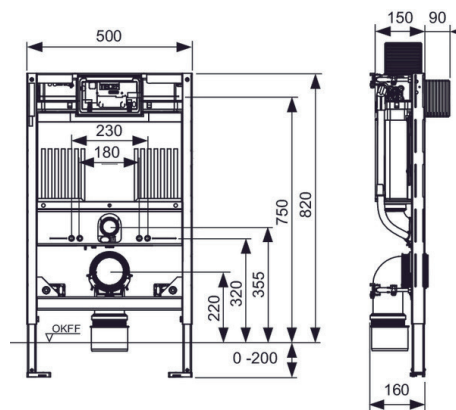

Art.nr.	Antall
6122304	1