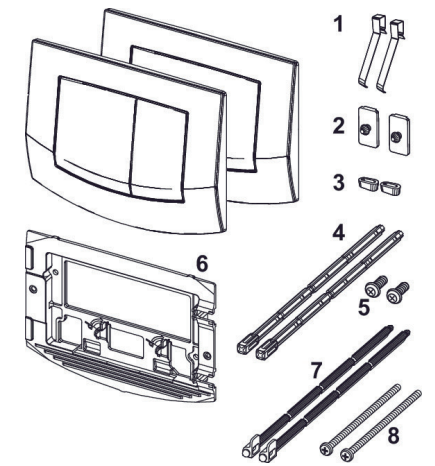

TECEambia Betjeningsplate dobbel spyling

Pos	Art.nr.	Beskrivelse
1	6122371	Fjærer til betjeningsplater
2	9820021	Opphengsgummi
3	6122372	Gummidempere
4	6122369	Justerbare stenger for utløsermekansime
5	6123088	TECE Skruer til betjeningsplater
6	6123119	Trykkstenger "Easy fit" par
7	6123121	Skruer til festestenger "Easy fit" par