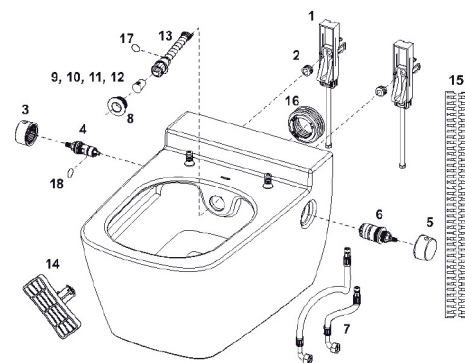

4 avkalkingstabletter til TECEone med dusjfunksjon.

Art.nr.	Forp. 1
6123071	1

Reservedeler

TECEone Veggskål med dusjfunksjon

Pos	Art.nr.	Beskrivelse
1	9820356	TECEone feste
2	9820357	TECEone festemutter
3	9820362	TECEone innstillingsratt vannmengde
4	9820469	TECEone keramisk ventil
5	6123051	TECEone Temperaturkontrollknapp
6	6123052	TECEone Termostatpatron
7	9820471	TECEone slangesett
8	9820364	TECEone rosett
9	9820403	TECEone dusjstavkappe 3 x "standard" 75°
10	9820406	TECEone dusjstavkappe 3 x "small" 90°
11	9820405	TECEone dusjstavkappe 3 x "medium" 90°
12	9820404	TECEone dusjstavkappe 3 x "standard" 90°
13	9820363	TECEone dusjstav komplett
14	9820422	TECEone verktøy til dusjstav
15	9820351	Beskyttelsesstrips for TECElux glassplate
16	6122758	TECEone pakning til spylørør reservedel
17	6123053	TECEone O-ring Dusjstav
18	6123054	TECEone O-ring Sikkerhetsanordning EN 1717