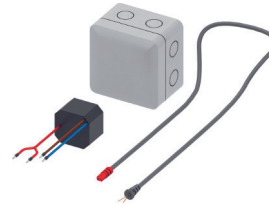

Består av:

- Koblingsboks IP 44
- Trafo 230/12 V
- Anslutningskabel for sen-Touch

Art.nr.	Dimensjon	Forp. 1
6122413	230/12V	1