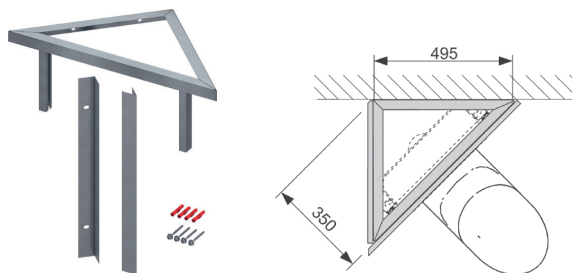

For monteringen av TECEprofil innbyggingsystemer med 45° vinkel. Bare en side festes i vegg.

Består av:

- Stativ med justerbar høyde.
- Vinklede veggskinner for feste.

Art.nr.	Forp. 1
6122327	1

TECEprofil Festesett for tre-stendere, 4 pk