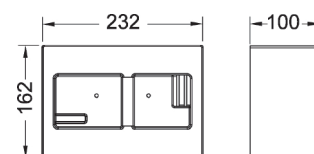

Art.nr.	Farge	Forp. 1
9030029	Hvit	1