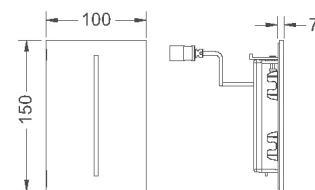

Bestilles separat:

- TECEfilo urinalramme (6122614)
- TECEfilo installasjonsramme for montasje plant med vegg

Art.nr.	Farge	Forp. 1
6102894	Hvit	1 UTGÅR
6102893	Forkrommet	1 UTGÅR
6102913	Hvit glass	1 UTGÅR
6102914	Sort glass	1 UTGÅR