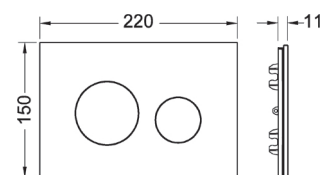

Art.nr.	Farge	Forp. 1
6122241	Hvit glassplate	1
6122244	Sort glassplate	1
6122249	Rubinrød glassplate	1
6122248	Kaffebrun glassplate	1
6122245	Skiferplate	1
6122962	Kveldsblå glassplate	1
6122964	Lys beige glassplate	1
6122958	Eik treplate	1
6122963	Titan glassplate	1
6122959	Hvit marmorplate	1
6122961	Lys betongplate	1

TECE Distanseramme

Skal benyttes til TECEnow, TECEvelvet og Tece loop betjeningsplater. Brukes som avstandsstykke mellom vegg og betjeningsplate eller ved innfelling av betjeningsplate sammen med installasjonsramme for å få betjeningsplate jevnt med ferdig vegg. Mål (B x H x D): 220 x 150 x 5mm