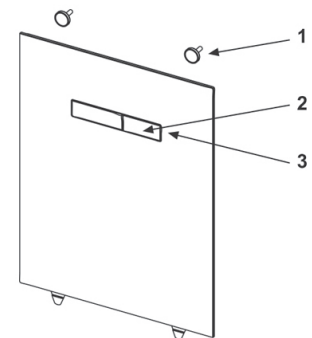

TECElux Betjeningspanel med manuelle knapper

Pos	Art.nr.	Beskrivelse
1	9820290	Tilbehør til TECElux manuelle knapper
2	9820288	Hvite knapper. TECElux manuell
	9820289	Forkrommede knapper. TECElux manuell
3	9820287	Magnetlås. justerbar f/TECElux glassplate