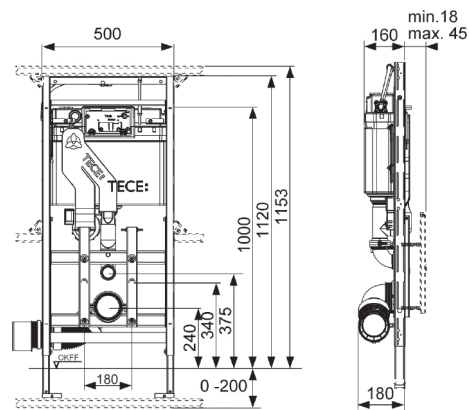

Kun for frontbetjening. Monteres sammen med TECElux sen-Touch øvre glassplate og nedre glassplate.

Klosettskålen kan høydejusteres 8 cm. Inklusive luktavtrekk «ceramic-Air».

Består av:

- Sisternetank og innmat ferdig montert fra fabrikk
- 10 liters tank, leveres ferdig innstilt på 6 liters spylevolum, 3 liter fast innstilling på redusert spyling
- Kan enkelt justeres til 4,5/7,5/9 liter spylemengde
- Isolert mot kondens
- Meget støysvak innløpsventil
- Klosettskålen kan høydejusteres 8 cm
- Bolteavstand for montering av skål er 180 mm
- Rammen kan justeres 200 mm i høyden
- Egnet for veggplatetykkelse 18 - 45 mm
- Rammemål; 1120 x 500 x 140 mm
- TECEprofil såpeinnsats

Leveres komplett:

- Ramme av profilrør
- 2 stk. M12 bolter med muttere
- Fleksibelt klosettband DN 90 (PE-HD kan sveises) og 90/110 overgang i PP
- Overgang også egnet for vannrett tilkøpling
- Anslutningsdeler DN 90, inklusive terser
- Støysvakt luktavtrekk «ceramic-Air» med langtidsfilter. Luft fra skålen filtreres gjennom det keramiske filteret og returnerer ferdig renset til rommet igjen. Ikke noe varmetap

Bestilles separat:

- Øvre glassplate med betjening, type sen-Touch
- Nedre glassplate
- Monteringsdeler for installasjon i hjørne eller andre løsninger
- 9820310 Sisterne tilkoblingssett - kuleventil, tilførselsslange, varerøranslutning

Art.nr.	Antall
6122403	1