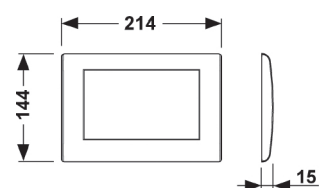

Art.nr.	Farge	Forp. 1
6122265	Hvit silkematt	1
6122266	Hvit blank	1
6122267	Børstet rustfritt	1
6122268	Forkrommet	1