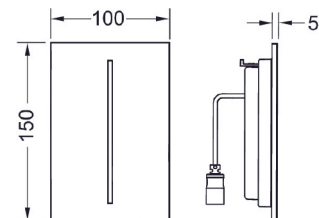

TECEfilo Elektronisk

TECEfilo-Velvet Sensorplate

TECEfilo-Velvet Sensorplate i kunststoff med FENIX NTM overflate (FENIX® by Arpa Industriale). Berøringsfri infrarød betjeningsplate for kombinasjon med TECEfilo ventilenhet. Kompatibel med TECEfilo Ventilenhet 230/12V eller 7,2V. Egnert for TECE urinal ventilhus U 2. Festeskruer skjules av sensorplata.

Mål: (B x H x D): 100 x 150 x 5 mm

Innstillinger (via TECEsmartcontrol-appen):

- Spyletid
- Vannbesparende pausefunksjon
- Funksjon for urinal med sete
- Rengjøringsmodus
- Forspyling
- Hygienespyling

Består av:

- Flat dekkpanel med sensorfelt og skrufeste
- Monteringsmateriell
- Programmeringsnøkkel

Bestilles separat:

- TECEprofil Filo urinalramme med ventilhus U2 (6122614)
- TECEfilo Ventilenhet
- TECEfilo installasjonsramme for montasje plant med vegg

Art.nr.	Farge	Forp. 1
6102997	Hvit / Bianco Kos	1 NYHET
6102998	Sort / Nero Ingo	1 NYHET
6102999	Beige-brun / Castoro Ottawa	1 NYHET
6103001	Greige / Beige Arizona	1 NYHET
6103002	Antrasitt / Londra	1 NYHET
6103003	Lysegrå / Grigio Efeso	1 NYHET