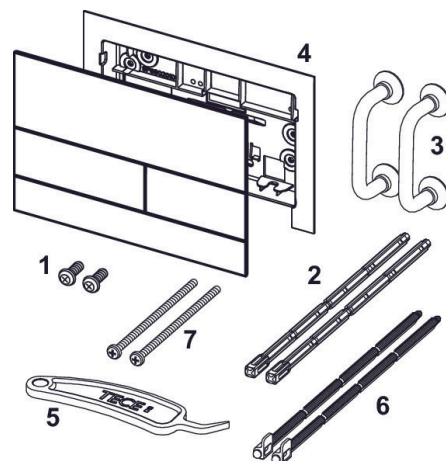

TECESquare II metall WC betjeningsplate

Pos	Art.nr.	Beskrivelse
1	6123088	TECE Skruer til betjeningsplater
2	6122369	Justerbare stenger for utløsermekansime
3	9820180	Håndtak med sugekopper
4	9820347	TECESquare II Stødrum
5	6102909	Verktøy f/betjeningsplater demontering/programm
6	6123119	Trykkstenger "Easy fit" par
7	6123121	Skruer til festestenger "Easy fit" par