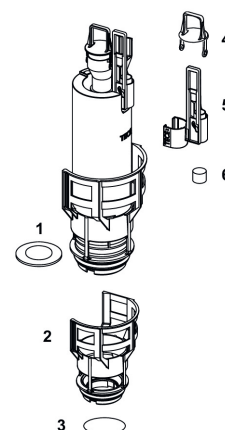

TECEprofil Utløpsventil A2

Pos	Art.nr.	Beskrivelse
1	6122356	TECE pakning for A2 utløpsventil
2	6123084	TECE Ventilsete for utløpsventil A2
3	6122357	TECE O-ring for utløpsventil A2
4	6123085	TECE Løfteøre for utløpsventil A2
5	6122355	Løfteøre for elektroutløser
6	6123086	TECE ekstra vekt for utløpsventil A2