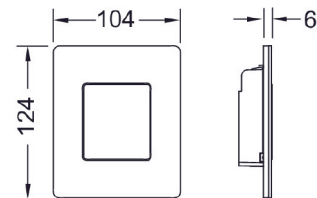

TECEsolid

TECEsolid Urinal betjeningsplate

TECEsolid urinal betjeningsplate, inkl. spyleventil.
Svært lavbyggende (6mm) betjeningsplate i metall.
Betjeningsplate for TECE spyleventilhus U 1
Trykkspylingsklasse 1,5 og 4 (EN 12541)
Justerbar spylemengde 1, 2 eller 4 liter

Mål: (B x H x D) 104 x 124 x 6mm

Består av:

- Spyleventil U 1
- Betjeningsplate med skjulte festeskruer
- Monteringsmateriale