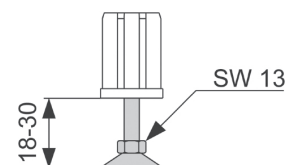

Består av:

- Justerbar fot for høydejustering av TECEprofil profilrør
- Endeløkk med gummipute

Art.nr.	Forp. 1
9140000	1