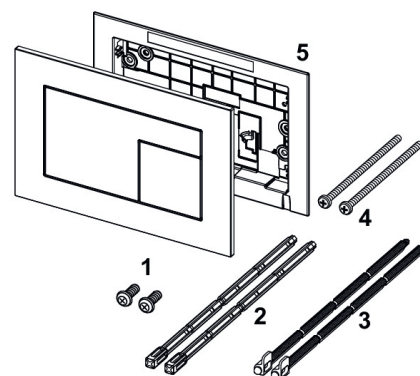

TECEvelvet WC betjeningsplate, dobbelspyling

Pos	Art.nr.	Beskrivelse
1	6123088	TECE Skruer til betjeningsplater
2	6122369	Justerbare stenger for utløsermekansime
3	6123119	Trykkstenger "Easy fit" par
4	6123121	Skruer til festestenger "Easy fit" par
5	6123122	TECEloop kunststoff bakplate reservedel