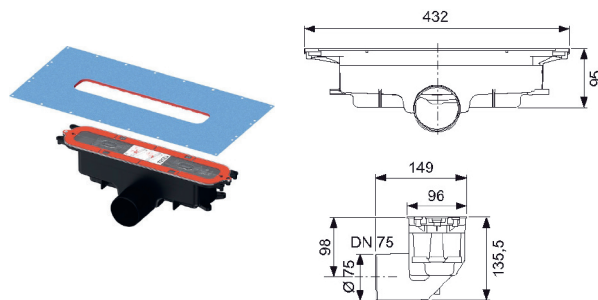

TECEDrainprofile sluk DN 75 frontutløp

TECEDrainprofile sluk DN 75 med frontutløp. Sluk for TECEDrainprofile dusjprofil, for montering i trebjelkelag eller for innstøping, for horisontal tilkobling til et DN75 avløpsrør. Med fabrikkmontert tetningsmansjett på klemring.

- Produktegenskaper:
- Minimum monteringshøyde 136mm (underkant sluk til overkant påstøp)
- Dreneringsytelse: =0,7/=0,8l/s (i henhold til EN 1253 med 10/20mm vannsøyle)
- Vannlås lukningshøyde: 50mm
- Vannlås kan enkelt tas ut
- Fabrikkmontert, klikkbar og fleksibel tetningsmansjett
- Beskyttelsesdeksel for sluket ved støpearbeider
- Flyttbar/bevegelig tetning for anslutning med dusjprofilen kompenserer for konstruksjonstoleranser