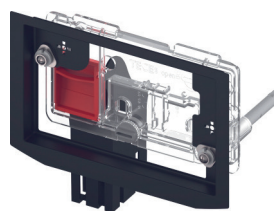

TECEprofil Såpeinnsats for rengjøringstabletter

For å sette inn rengjøringstabletter i TECE-sisterner.
Passer med alle TECE betjeningsplater eller TECElux glassplater med frontbetjening.

Egnet for innfelt installasjon

Enkel å ettermontere i eksisterende TECEprofil innbyggings sisterner

Ettermontering mulig for alle TECE-betjeningsplater.

Passer ikke til TECEcompact innbyggings sisterner

Art.nr.	Forp. 1

6122394	1

TECEtabs Rengjøringstabletter

Rengjøringstabletter for TECEprofil såpeinnsats

Gir en frisk duft og farger vannet blått.

Beskyttelsesfolien er vannløselig.

10 tabletter per bøtte.