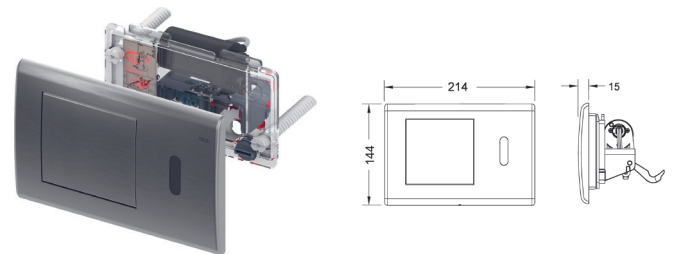

Art.nr.	Farge	Forp. 1
6122275	Hvit blank	1
6122276	Børstet rustfritt stål	1
6122277	Forkrommet	1

TECEplanus Transformator 230/12V

Transformator for TECEplanus IR betjeningsplate for WC og urinal. Kan tilkobles 1 stk WC betjeningsplate eller 5 stk urinal betjeningsplater. Passer inn i ø60 veggboкс.

Art.nr.	Forp. 1
6122376	1