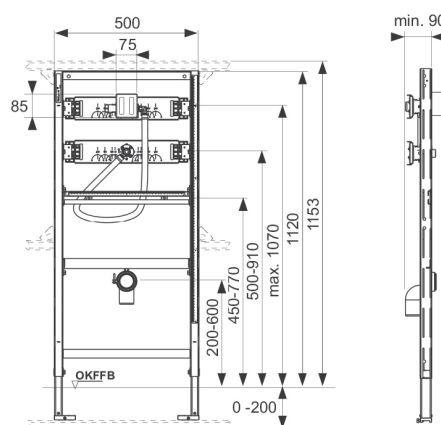

Bestilles separat:

- Betjeningsplate for urinal, manuell eller elektronisk. Unntatt TECEfilo
- Monteringsdeler for installasjon i hjørne eller andre løsninger.

Art.nr.	Antall
6122308	1