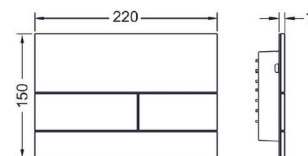

TECEsquare II betjeningsplater med frosted glass

Betjeningsplate for TECE-sisterner, for topp- eller frontbetjening. Flat betjeningsplate laget i glass med og to fjærdempede betjeningsknapper, inkludert trykkstenger, festematerial og demonteringsverktøy.

Egnet for innfelt montering i kombinasjonen med TECE Installasjonsramme og TECE Distanseramme. Kompatibel med TECEprofil såpeinnsats for rengjøringstabletter.

Mål: (B x H x D) 220 x 150 x 7mm

Art.nr.	Farge	Forp. 1
6123144	Hvit	1 NYHET
6123145	Svart	1 NYHET
6123146	Signalgrå	1 NYHET
6123147	Sandbeige	1 NYHET

TECEsquare Glass WC betjeningsplate

Betjeningsplate laget i glass, knapper i kunststoff for TECE innbyggings sistene. For topp- eller frontbetjening.

Kan monteres plant med vegg når installasjonsramme benyttes. Kompatibel med TECEprofil såpeinnsats for rengjøringstabletter.

Mål: (B x H x D) 220 x 150 x 11mm