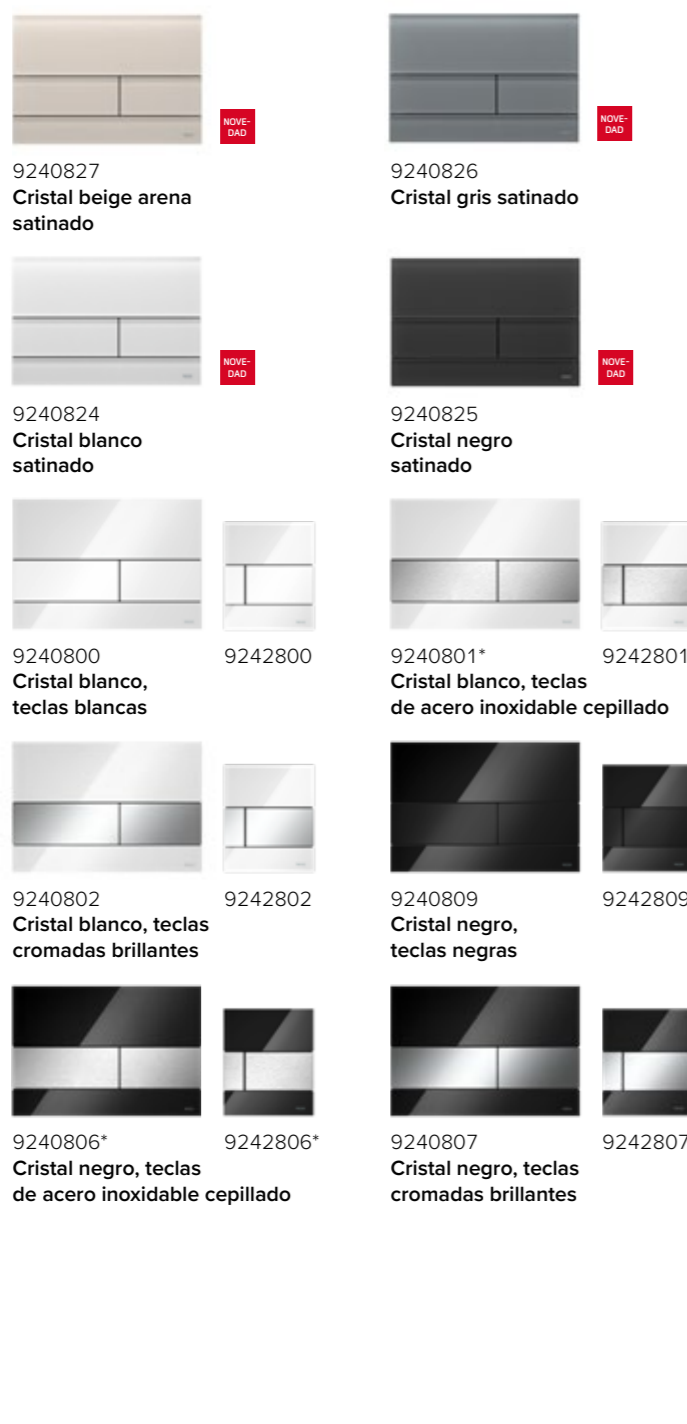

TECESquare Placa de accionamiento de cristal