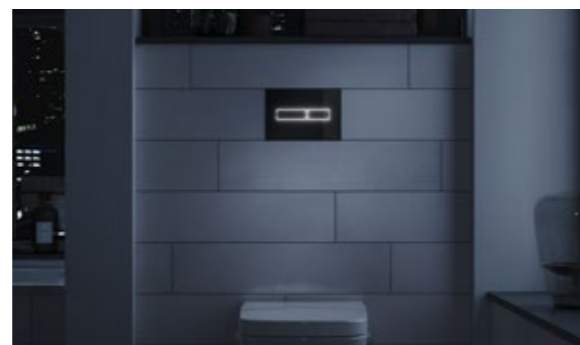

TECElux Mini Placa de accionamiento electrónica de cristal

Las teclas sensibles de la placa TECElux Mini se iluminan al aproximarse, por lo que resultan muy útiles para poder ir al baño por la noche sin tener que encender la luz.

TECEfilo Cubierta de sensor para urinario

TECEfilo Unidad de válvula

* Superficie con recubrimiento antihuellas