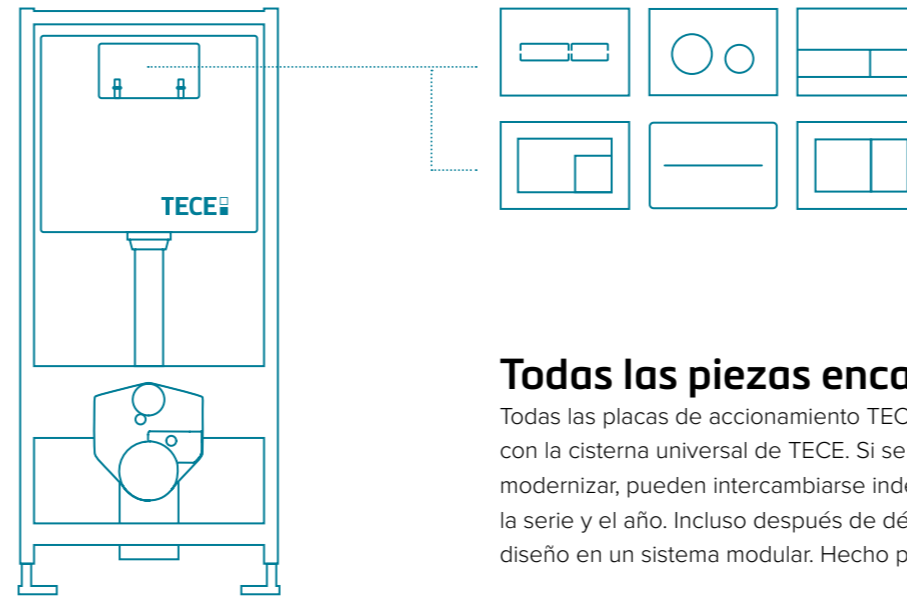

Todas las piezas encajan entre sí.

Todas las placas de accionamiento TECE son compatibles con la cisterna universal de TECE. Si se quieren renovar o modernizar, pueden intercambiarse independientemente de la serie y el año. Incluso después de décadas. Planificación y diseño en un sistema modular. Hecho por TECE.

TECE Cajetín de inserción para pastillas de limpieza

Proporciona una mayor limpieza y frescura en el inodoro: disponible opcionalmente para todas las cisternas TECE con una profundidad de 13 cm.