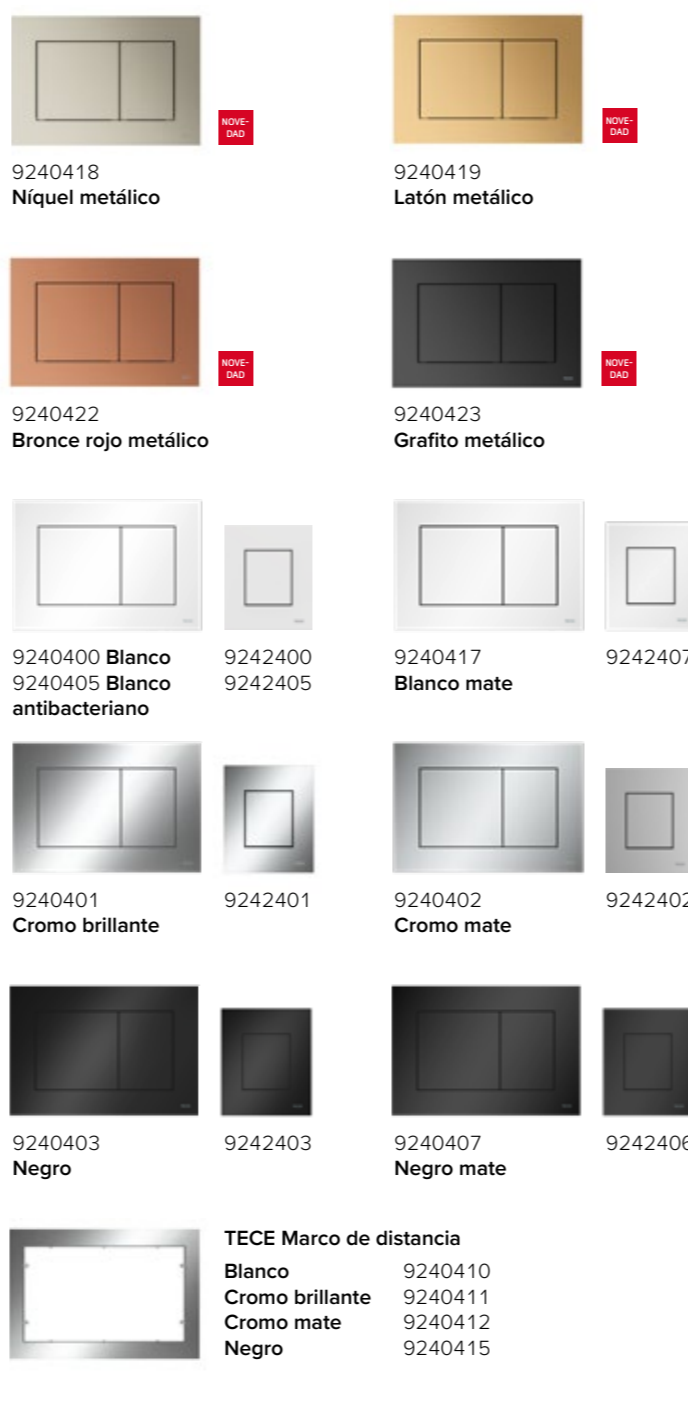

9240432  
Blanco brillante

9242432

9240433  
Blanco mate

9242433

9240416  
Negro mate

9242435

9240431  
Cromo brillante

9242431

Blanco 9242041

Negro 9242042

## PLACAS DE ACCIONAMIENTO

**TECESquare Placa de accionamiento de acero inoxidable**

**TECESquare Placa de accionamiento de cristal**

**TECEvelvet y TECEfilo-Velvet Electrónica para urinario**

**TECEnow Placa de accionamiento de plástico**