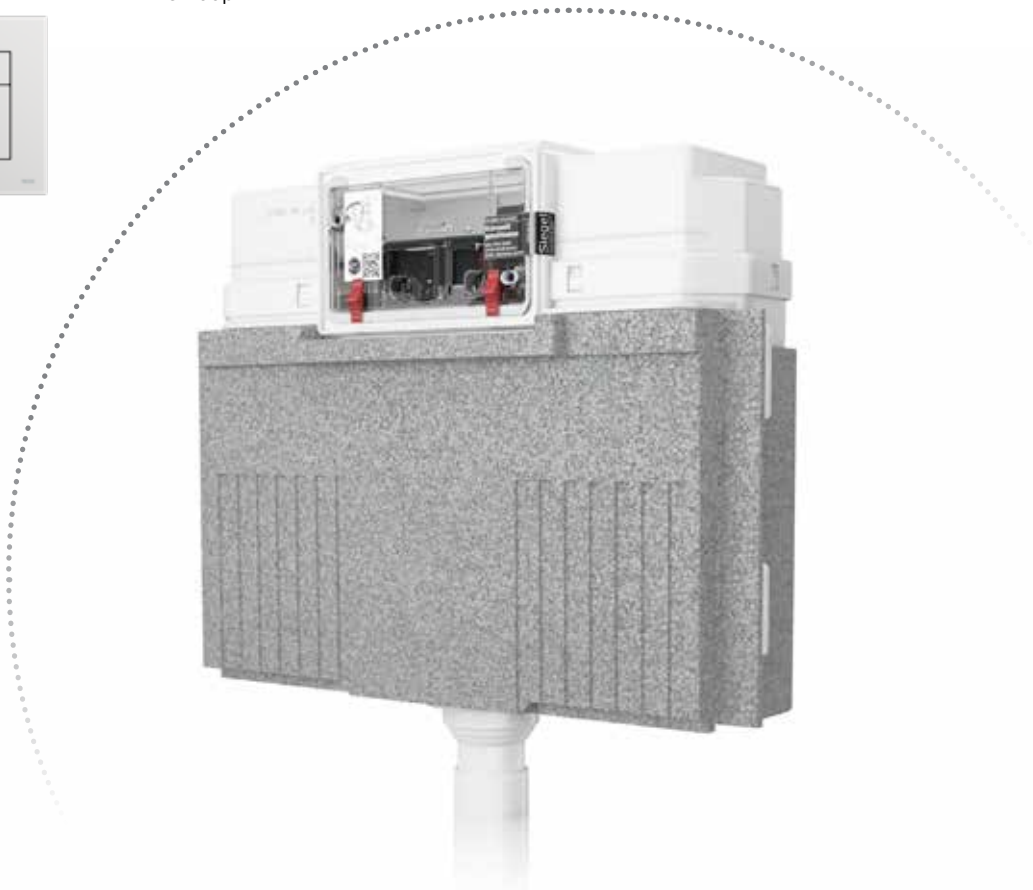

УНИВЕРСАЛЬНАЯ СОВМЕСТИМОСТЬ

Без ограничений

Все панели смыва TECE совместимы с универсальным бачком TECE. Они взаимозаменяемы независимо от серии и года выпуска, что является преимуществом при проведении ремонта и модернизации помещений. Даже спустя десятилетия.