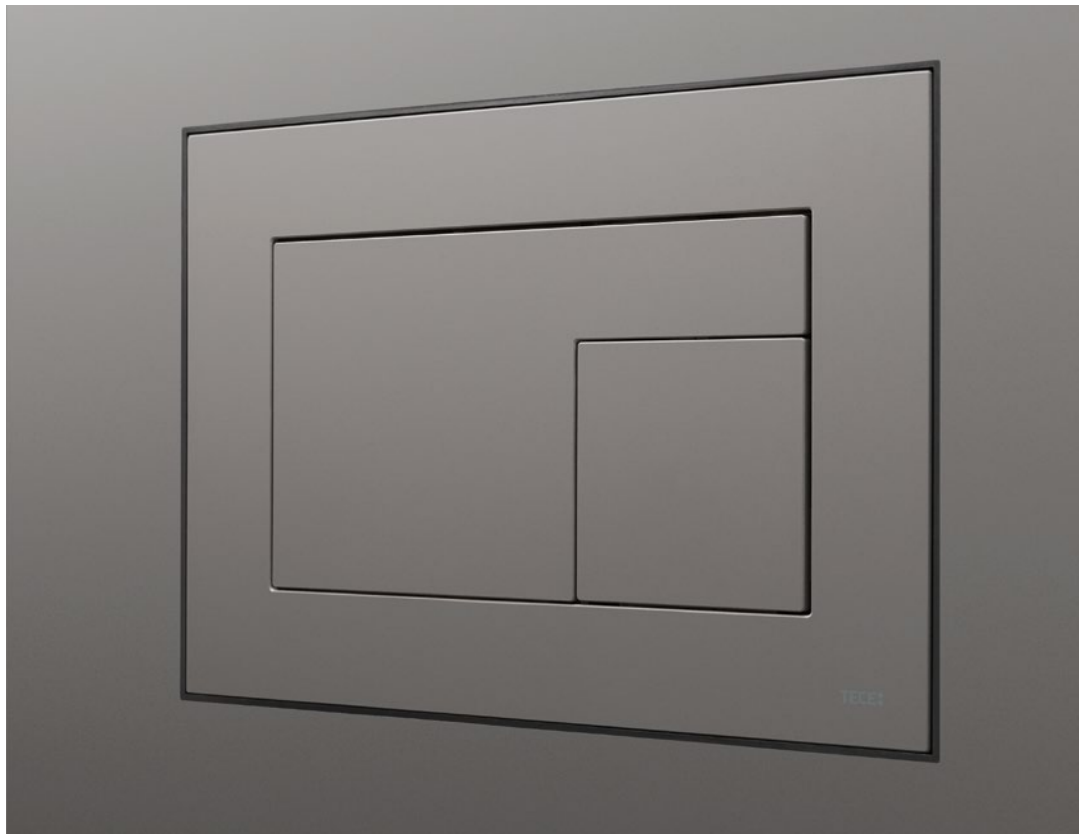

Aus einem Guss

Bei herkömmlicher Montage baut TECEVelvet maximal fünf Millimeter vor der Wand auf. Bei flächenbündiger Montage trennt sie nur ein zusätzlicher umlaufender Spalt optisch von ihrer Umgebung. Effektiv insbesondere bei der Montage in einer farb- und materialgleichen Wandverkleidung mit FENIX NTM®.