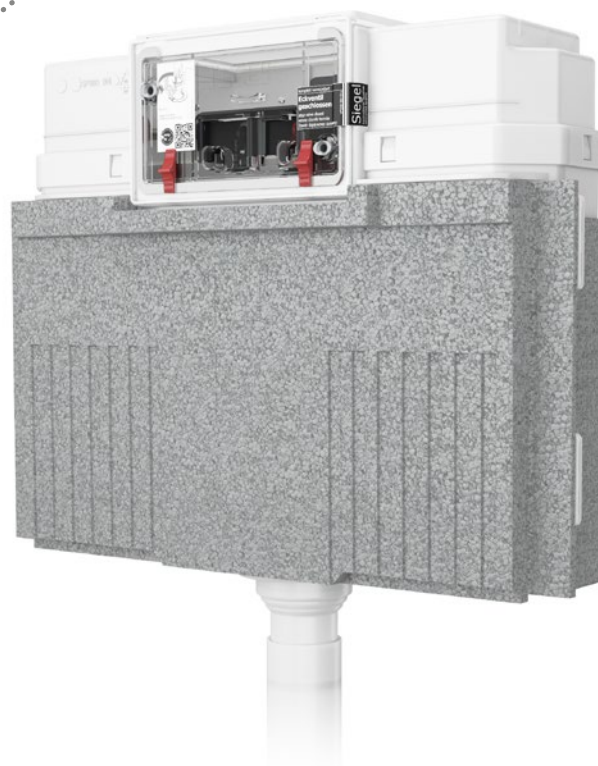

# MIT SYSTEMVORTEIL

TECE Spültechnik macht es leicht, bei der Wahl der Betätigungsplatte mit der Zeit zu gehen.

TECEloop

TECEsquare

TECEvelvet

TECEsolid

TECEnow