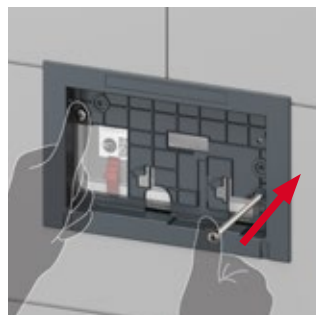

Das WC-Modul benötigt dank des abgeschrägten Spülkastens im Eckeinbau erstaunlich wenig Platz.

Einen Dreh voraus

Das angenehm leise Füllventil F10 ist im TECEprofil WC-Modul mit Compact 320-Spülkasten bereits vormontiert. Mit dem neu entwickelten 3-Wege-Eckhahn kann die Anschlussleitung bei Inbetriebnahme in montiertem Zustand gespült werden und sorgt so für eine schnellere und noch sicherere Montage.

Geschlossen

Spülen
Inbetriebnahme

Betrieb

Montage leicht gemacht

Dank easy fit Schnellmontage für Betätigungsplatten sparen Sie 60% Arbeitszeit.

NEU: 320 mm Gesamtbreite

500 mm

Mehr Freiheit auf kleinem Raum

Dank der geringen Breite und der abgeschrägten Tankecken lässt sich das TECEprofil WC-Modul mit Compact 320-Spülkasten besonders platzsparend einbauen und gibt mehr Freiraum für die Badgestaltung.

- 1 Weniger Ausladung sorgt für einen größeren Abstand des WCs zum Waschbecken.
- 2 Dank 18 cm schmalerem Schacht ist hier eine 90er- statt einer 80er-Duschtasse möglich.
- 3 Mit seiner geringen Breite kann das WC-Modul zwischen den Fall- und Steigleitungen platziert werden anstatt davor.

 Zum Vergleich: Standard-WC-Module mit 500 mm Breite.

Produkt Highlights

- 320 mm schmal, mit abgeschrägten Tankecken und optimiert für den ECKEINBAU
- Kompatibel zu allen TECE Betätigungsplatten
- Spülkastenanschluss kompatibel zu Schnelladaptern
- easy fit werkzeuglose Schnellmontage für Betätigungsplatten
- Installationstunnel mit „Zip“: Kürzen ohne Werkzeug
- Kompatibel zum TECEprofil Vorwandsystem
- 7 l Tankvolumen – für direktes Nachspülen ohne Wartezeit
- 50 % mehr Module auf einer Palette