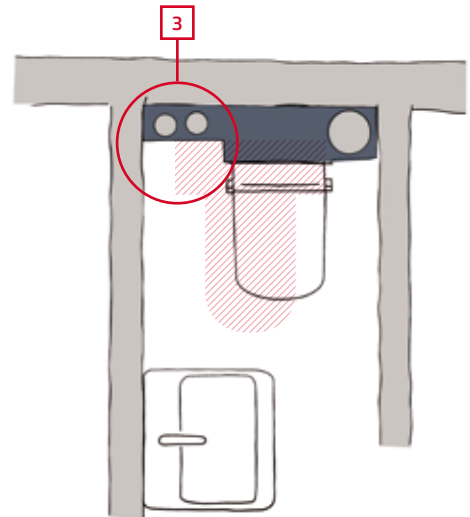

Das WC-Modul benötigt dank des abgeschrägten Spülkastens im Eckeinbau erstaunlich wenig Platz.

Einen Dreh voraus

Das angenehm leise Füllventil F10 ist im TECEprofil WC-Modul mit Compact 320-Spülkasten bereits vormontiert. Mit dem neu entwickelten 3-Wege-Eckhahn kann die Anschlussleitung bei Inbetriebnahme in montiertem Zustand gespült werden und sorgt so für eine schnellere und noch sicherere Montage.

Geschlossen

Spülen
Inbetriebnahme

Betrieb

Montage leicht gemacht

Dank easy fit Schnellmontage für Betätigungsplatten sparen Sie 60% Arbeitszeit.

NEU: 320 mm Gesamtbreite

500 mm

Mehr Freiheit auf kleinem Raum

Dank der geringen Breite und der abgeschrägten Tankecken lässt sich das TECEprofil WC-Modul mit Compact 320-Spülkasten besonders platzsparend einbauen und gibt mehr Freiraum für die Badgestaltung.

- 1 Weniger Ausladung sorgt für einen größeren Abstand des WCs zum Waschbecken.
- 2 Dank 18 cm schmalerem Schacht ist hier eine 90er- statt einer 80er-Duschtasse möglich.
- 3 Mit seiner geringen Breite kann das WC-Modul zwischen den Fall- und Steigleitungen platziert werden anstatt davor.

 Zum Vergleich: Standard-WC-Module mit 500 mm Breite.

Produkt Highlights

- 320 mm schmal, mit abgeschrägten Tankecken und optimiert für den ECKEINBAU
- Kompatibel zu allen TECE Betätigungsplatten
- Spülkastenanschluss kompatibel zu Schnelladaptern
- easy fit werkzeuglose Schnellmontage für Betätigungsplatten
- Installationstunnel mit „Zip“: Kürzen ohne Werkzeug
- Kompatibel zum TECEprofil Vorwandsystem
- 7 l Tankvolumen – für direktes Nachspülen ohne Wartezeit
- 50 % mehr Module auf einer Palette