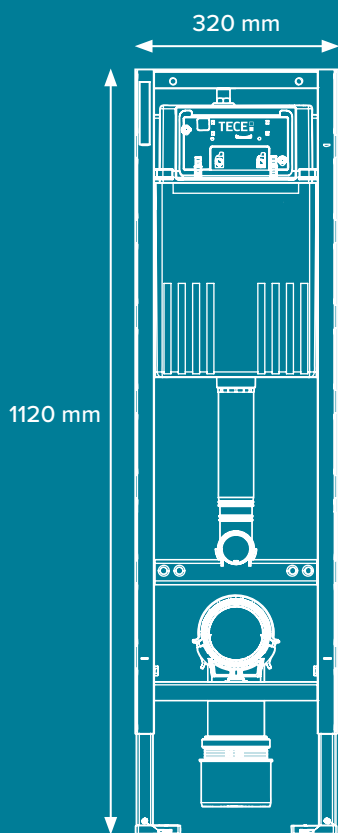

Das Sortiment

	Bezeichnung	Best.-Nr.
	TECEprofil WC-Modul mit Compact 320-Spülkasten, Bauhöhe 1120 mm	9300600

	Bezeichnung	Best.-Nr.
	TECEprofil Modulbefestigung 320 für Wand-Eckmontage	9380015
	TECEone Aufrüstset 320 Trockenbau	9880079