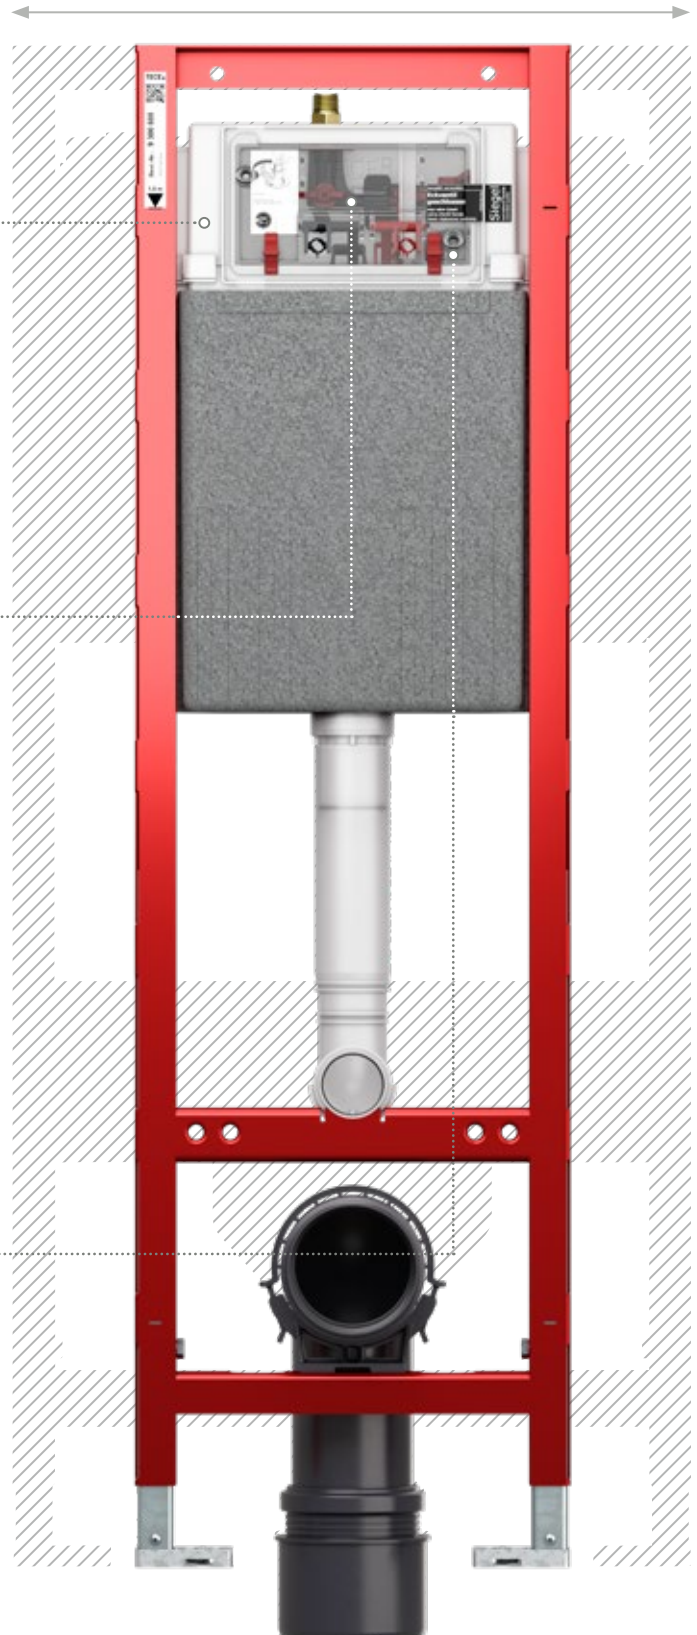

NEU: 320 mm Gesamtbreite

500 mm