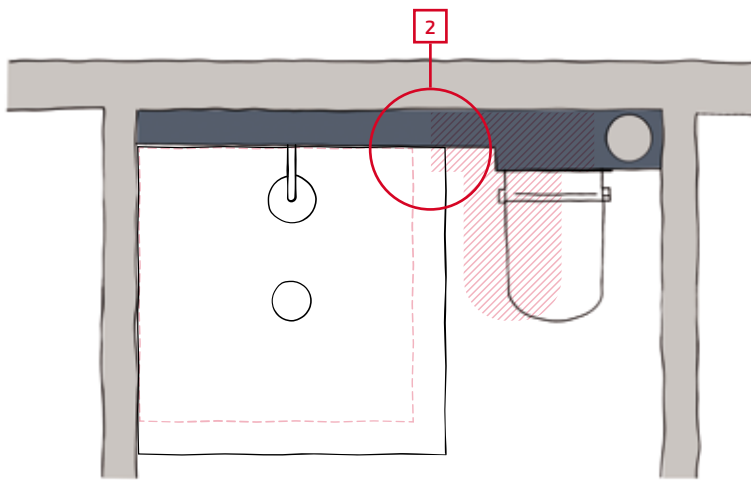

Das WC-Modul benötigt dank des abgeschrägten Spülkastens im Eckeinbau erstaunlich wenig Platz.

Einen Dreh voraus

Das angenehm leise Füllventil F10 ist im TECEprofil WC-Modul mit Compact 320-Spülkasten bereits vormontiert. Mit dem neu entwickelten 3-Wege-Eckhahn kann die Anschlussleitung bei Inbetriebnahme in montiertem Zustand gespült werden und sorgt so für eine schnellere und noch sicherere Montage.

Geschlossen

Spülen
Inbetriebnahme

Betrieb

Montage leicht gemacht

Dank easy fit Schnellmontage für Betätigungsplatten sparen Sie 60% Arbeitszeit.

NEU: 320 mm Gesamtbreite

500 mm

Mehr Freiheit auf kleinem Raum

Dank der geringen Breite und der abgeschrägten Tankecken lässt sich das TECEprofil WC-Modul mit Compact 320-Spülkasten besonders platzsparend einbauen und gibt mehr Freiraum für die Badgestaltung.

- 1 Weniger Ausladung sorgt für einen größeren Abstand des WCs zum Waschbecken.
- 2 Dank 18 cm schmalerem Schacht ist hier eine 90er- statt einer 80er-Duschtasse möglich.
- 3 Mit seiner geringen Breite kann das WC-Modul zwischen den Fall- und Steigleitungen platziert werden anstatt davor.

 Zum Vergleich: Standard-WC-Module mit 500 mm Breite.

Produkt Highlights

- 320 mm schmal, mit abgeschrägten Tankecken und optimiert für den ECKEINBAU
- Kompatibel zu allen TECE Betätigungsplatten
- Spülkastenanschluss kompatibel zu Schnelladaptern
- easy fit werkzeuglose Schnellmontage für Betätigungsplatten
- Installationstunnel mit „Zip“: Kürzen ohne Werkzeug
- Kompatibel zum TECEprofil Vorwandsystem
- 7 l Tankvolumen – für direktes Nachspülen ohne Wartezeit
- 50 % mehr Module auf einer Palette