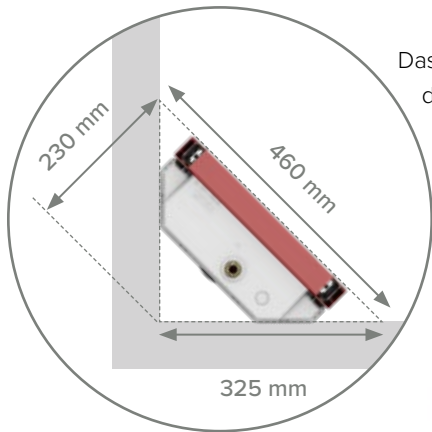

TECE
close to you

NEU

SCHMALE MAßE FÜR EIN BREITES EINSATZGEBIET

Das neue TECEprofil WC-Modul
mit nur 320 mm Breite.

Kompakte Maße für knifflige Einbausituationen

In Schlauchbädern, sehr kleinen oder verwinkelten Bädern und schmalen Schächten kommt es beim WC-Modul auf jeden Zentimeter an. Mit dem TECEprofil WC-Modul mit Compact 320-Spülkasten finden Badplaner und Installateure ein besonders schmales WC-Modul, mit dem sich kompakte Einbausituationen und Eckeinbauten platzsparend lösen lassen – ohne auf Funktion oder Komfort zu verzichten.

Das WC-Modul benötigt dank des abgeschrägten Spülkastens im Eckeinbau erstaunlich wenig Platz.

Einen Dreh voraus

Das angenehm leise Füllventil F10 ist im TECEprofil WC-Modul mit Compact 320-Spülkasten bereits vormontiert. Mit dem neu entwickelten 3-Wege-Eckhahn kann die Anschlussleitung bei Inbetriebnahme in montiertem Zustand gespült werden und sorgt so für eine schnellere und noch sicherere Montage.

Dank der geringen Breite und der abgeschrägten Tankecken lässt sich das TECEprofil WC-Modul mit Compact 320-Spülkasten besonders platzsparend einbauen und gibt mehr Freiraum für die Badgestaltung.

- 1 Weniger Ausladung sorgt für einen größeren Abstand des WCs zum Waschbecken.
- 2 Dank 18 cm schmalerem Schacht ist hier eine 90er- statt einer 80er-Duschtasse möglich.
- 3 Mit seiner geringen Breite kann das WC-Modul zwischen den Fall- und Steigleitungen platziert werden anstatt davor.

 Zum Vergleich: Standard-WC-Module mit 500 mm Breite.

Produkt Highlights

- 320 mm schmal, mit abgeschrägten Tankecken und optimiert für den ECKEINBAU
- Kompatibel zu allen TECE Betätigungsplatten
- Spülkastenanschluss kompatibel zu Schnelladaptern
- easy fit werkzeuglose Schnellmontage für Betätigungsplatten
- Installationstunnel mit „Zip“: Kürzen ohne Werkzeug
- Kompatibel zum TECEprofil Vorwandsystem
- 7 l Tankvolumen – für direktes Nachspülen ohne Wartezeit
- 50 % mehr Module auf einer Palette