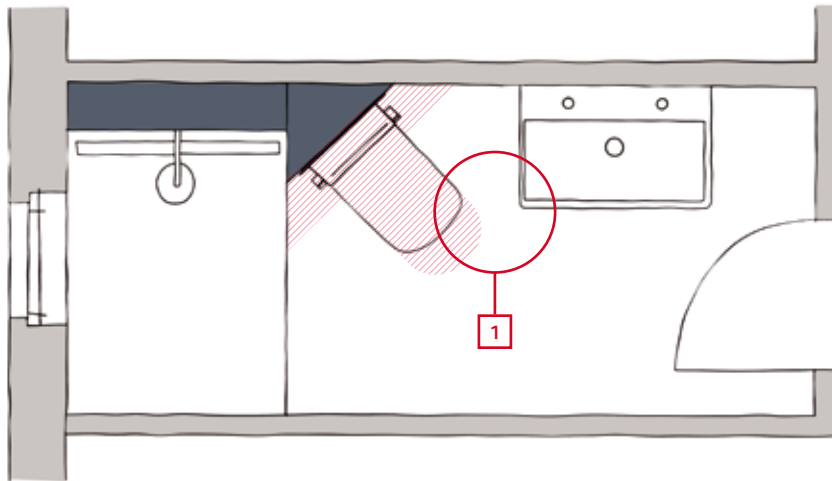

Das WC-Modul benötigt dank des abgeschrägten Spülkastens im Eckeinbau erstaunlich wenig Platz.

Einen Dreh voraus

Das angenehm leise Füllventil F10 ist im TECEprofil WC-Modul mit Compact 320-Spülkasten bereits vormontiert. Mit dem neu entwickelten 3-Wege-Eckhahn kann die Anschlussleitung bei Inbetriebnahme in montiertem Zustand gespült werden und sorgt so für eine schnellere und noch sicherere Montage.

Geschlossen

Spülen
Inbetriebnahme

Betrieb

Montage leicht gemacht

Dank easy fit Schnellmontage für Betätigungsplatten sparen Sie 60% Arbeitszeit.

NEU: 320 mm Gesamtbreite

500 mm

Mehr Freiheit auf kleinem Raum

Dank der geringen Breite und der abgeschrägten Tankecken lässt sich das TECEprofil WC-Modul mit Compact 320-Spülkasten besonders platzsparend einbauen und gibt mehr Freiraum für die Badgestaltung.

- 1 Weniger Ausladung sorgt für einen größeren Abstand des WCs zum Waschbecken.
- 2 Dank 18 cm schmalerem Schacht ist hier eine 90er- statt einer 80er-Duschtasse möglich.
- 3 Mit seiner geringen Breite kann das WC-Modul zwischen den Fall- und Steigleitungen platziert werden anstatt davor.

 Zum Vergleich: Standard-WC-Module mit 500 mm Breite.

Produkt Highlights

- 320 mm schmal, mit abgeschrägten Tankecken und optimiert für den ECKEINBAU
- Kompatibel zu allen TECE Betätigungsplatten
- Spülkastenanschluss kompatibel zu Schnelladaptern
- easy fit werkzeuglose Schnellmontage für Betätigungsplatten
- Installationstunnel mit „Zip“: Kürzen ohne Werkzeug
- Kompatibel zum TECEprofil Vorwandsystem
- 7 l Tankvolumen – für direktes Nachspülen ohne Wartezeit
- 50 % mehr Module auf einer Palette