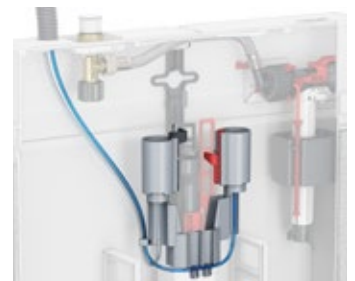

9240984
Weiß

9240999
Optional: Abdeckplatte
Edelstahl gebürstet

9240976
Rohbauset

TECEflushpoint ist mit allen manuellen TECE-Betätigungsplatten kombinierbar.

Die Ein-Klick-Installation

Der Aktuator für die pneumatische Betätigung wird mit nur einem Klick auf das Ablaufventil gesetzt.