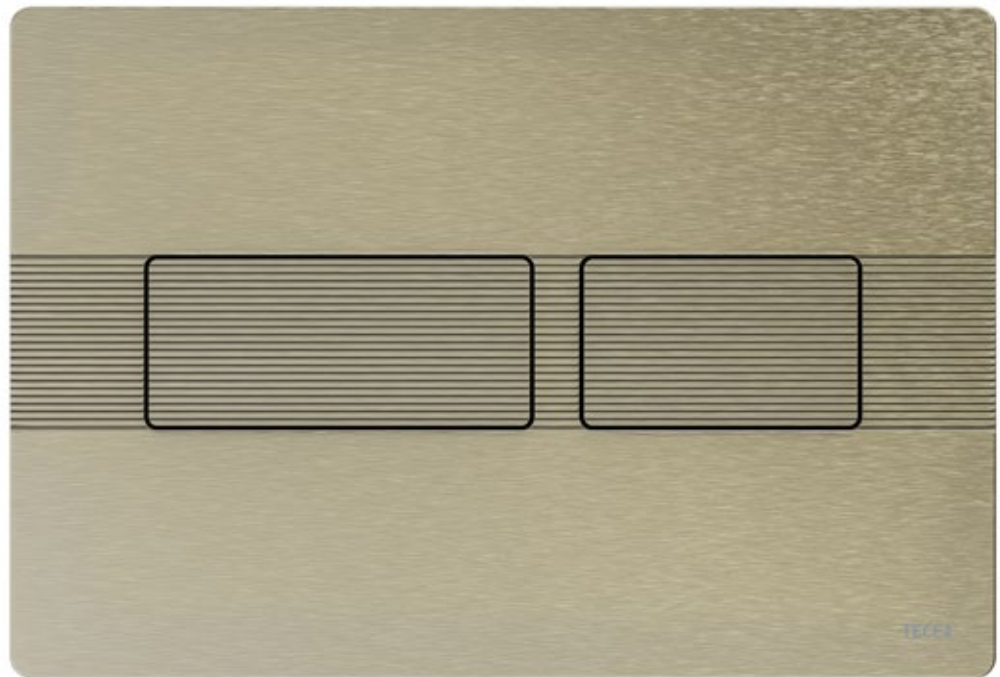

TECE
close to you

TECEsolid Placas de accionamiento

HEAVY METAL

TECE

ACABADO ROBUSTO Y RESISTENTE

TECEsolid no solo es una de las placas de accionamiento de WC más robustas de TECE. Con sus superficies estructuradas, también forma parte de la gama de diseño superior desde el punto de vista visual. Forma y función meditadas hasta el último detalle, desde zonas públicas y semipúblicas hasta sofisticados baños privados.

TECEsolid

GRAFITO CEPILLADO CON DISEÑO DE LÍNEA

Sofisticación en toda la línea. Con su nueva superficie de relieve, TECEsolid aporta más estructura aún al diseño del baño. Una experiencia visual y táctil.

TECEsolid

NÍQUEL CEPILLADO CON DISEÑO DE LÍNEA

Carácter firme para cada ambiente:
TECEsolid en níquel cálido y suave con
diseño de línea. Como contrapunto
discreto o elegante complemento.

TECEsolid

LATÓN CEPILLADO CON DISEÑO DE DIAMANTE

Nuevas facetas para cada baño. TECEsolid en superficie de latón cepillado con diseño de diamante simétrico en las dos teclas de descarga. ¡Hecho para tocar!

TECEsolid

BRONCE CEPILLADO CON DISEÑO DE DIAMANTE