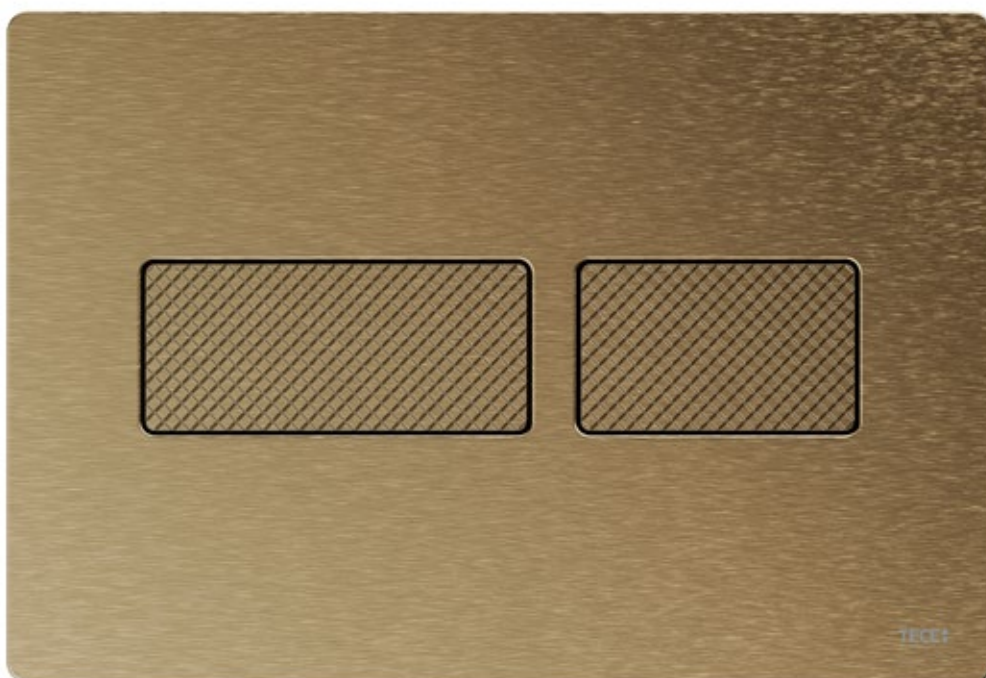

TECE
close to you

TECEsolid Placas de accionamiento

HEAVY METAL

TECE

ACABADO ROBUSTO Y RESISTENTE

TECEsolid no solo es una de las placas de accionamiento de WC más robustas de TECE. Con sus superficies estructuradas, también forma parte de la gama de diseño superior desde el punto de vista visual. Forma y función meditadas hasta el último detalle, desde zonas públicas y semipúblicas hasta sofisticados baños privados.

TECEsolid

GRAFITO CEPILLADO CON DISEÑO DE LÍNEA

Sofisticación en toda la línea. Con su nueva superficie de relieve, TECEsolid aporta más estructura aún al diseño del baño. Una experiencia visual y táctil.

TECEsolid

NÍQUEL CEPILLADO CON DISEÑO DE LÍNEA

Carácter firme para cada ambiente:
TECEsolid en níquel cálido y suave con
diseño de línea. Como contrapunto
discreto o elegante complemento.

TECEsolid

LATÓN CEPILLADO CON DISEÑO DE DIAMANTE

Nuevas facetas para cada baño. TECEsolid en superficie de latón cepillado con diseño de diamante simétrico en las dos teclas de descarga. ¡Hecho para tocar!

TECEsolid

BRONCE CEPILLADO CON DISEÑO DE DIAMANTE