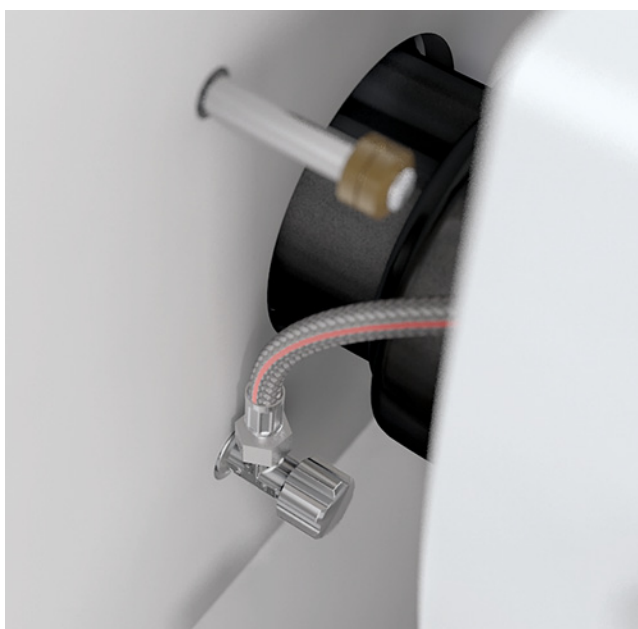

TECE
close to you

JEDNODUŠE JINÁ!

TECEone – sprchovací toaleta

BUDOUCNOST BEZ ELEKTŘINY

TECEone je přímým důkazem toho, že moderní technologie fungují i bez připojení na elektřinu. Teplá voda je totiž vedena přímo z centrálního rozvodu. TECEone tak nastavuje vyšší standardy pro pohodlí při intimní hygieně.

TECE opět mění pravidla zaběhnuté hry: funkce sprchy nevyžaduje připojení na zdroj elektrického napájení, toaleta nemá žádná složitá zařízení, snadno se instaluje, ale i udržuje. Vysokou funkčnost toalety TECEone doplňují její ideální rozměry a neodolatelný design.

2

3

4

Garantovaná kvalita!

TECEone je v souladu s technickými normami DIN EN 1717 a DIN EN 997.

- 1 Snadná výměna kartuše a spršky.
- 2 Připojení teplé a studené vody přes rohové ventily.
- 3 Skryté uchycení pro montáž na zeď.
- 4 Upevnění sedátka pomocí předinstalovaných šroubů.

TECEone fresh

- Nadčasový a elegantní design
- Dokonalá intimní hygiena
- Přívod pouze studené nebo smíchané vody
- Snadná regulace intenzity oplachu
- Ověřená a bezpečná technologie bez připojení k elektřině
- Snadné čištění díky Rimless splachovacímu okruhu
- Úprava povrchu proti usazování nečistot
- Skryté uchycení toalety
- Ergonomicky tvarované duraplastové sedátko s funkcí pomalého sklápění