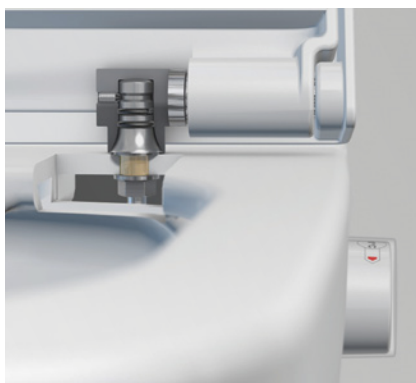

TECE
close to you

JEDNODUŠE JINÁ!

TECEone – sprchovací toaleta

BUDOUCNOST BEZ ELEKTŘINY

TECEone je přímým důkazem toho, že moderní technologie fungují i bez připojení na elektřinu. Teplá voda je totiž vedena přímo z centrálního rozvodu. TECEone tak nastavuje vyšší standardy pro pohodlí při intimní hygieně.

TECE opět mění pravidla zaběhnuté hry: funkce sprchy nevyžaduje připojení na zdroj elektrického napájení, toaleta nemá žádná složitá zařízení, snadno se instaluje, ale i udržuje. Vysokou funkčnost toalety TECEone doplňují její ideální rozměry a neodolatelný design.

2

3

4

Garantovaná kvalita!

TECEone je v souladu s technickými normami DIN EN 1717 a DIN EN 997.

- 1 Snadná výměna kartuše a spršky.
- 2 Připojení teplé a studené vody přes rohové ventily.
- 3 Skryté uchycení pro montáž na zeď.
- 4 Upevnění sedátka pomocí předinstalovaných šroubů.

TECEone fresh

- Nadčasový a elegantní design
- Dokonalá intimní hygiena
- Přívod pouze studené nebo smíchané vody
- Snadná regulace intenzity oplachu
- Ověřená a bezpečná technologie bez připojení k elektřině
- Snadné čištění díky Rimless splachovacímu okruhu
- Úprava povrchu proti usazování nečistot
- Skryté uchycení toalety
- Ergonomicky tvarované duraplastové sedátko s funkcí pomalého sklápění