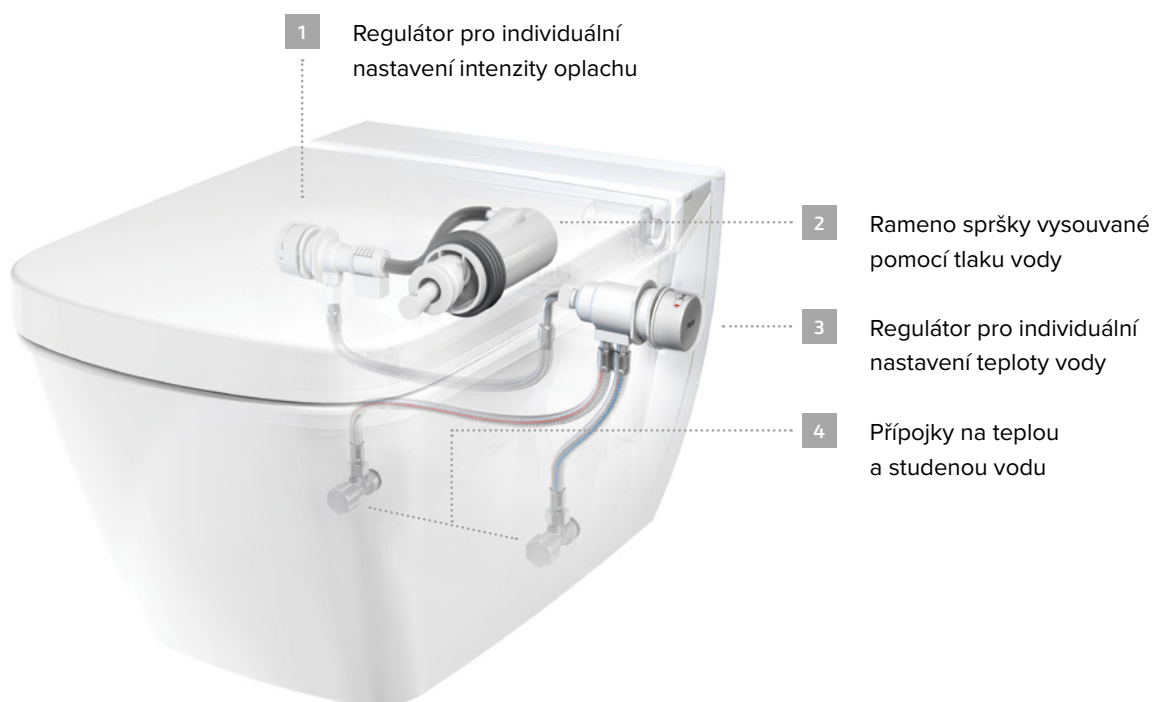

TECE
close to you

JEDNODUŠE JINÁ!

TECEone – sprchovací toaleta

BUDOUCNOST BEZ ELEKTŘINY

TECEone je přímým důkazem toho, že moderní technologie fungují i bez připojení na elektřinu. Teplá voda je totiž vedena přímo z centrálního rozvodu. TECEone tak nastavuje vyšší standardy pro pohodlí při intimní hygieně.

To vše s minimálními nároky na montáž i údržbu!

“Bez připojení na elektřinu,
žádné složité zařízení,
snadná instalace!”

TECEone je jednoduše jiná!

Naše revoluční TECEone zcela postrádá základní vlastnosti běžných sprchovacích toalet – složité elektronické systémy, neatraktivní design a především vysokou cenu...

TECE opět mění pravidla zaběhnuté hry: funkce sprchy nevyžaduje připojení na zdroj elektrického napájení, toaleta nemá žádná složitá zařízení, snadno se instaluje, ale i udržuje. Vysokou funkčnost toalety TECEone doplňují její ideální rozměry a neodolatelný design.

TECEone fresh

- Nadčasový a elegantní design
- Dokonalá intimní hygiena
- Přívod pouze studené nebo smíchané vody
- Snadná regulace intenzity oplachu
- Ověřená a bezpečná technologie bez připojení k elektřině
- Snadné čištění díky Rimless splachovacímu okruhu
- Úprava povrchu proti usazování nečistot
- Skryté uchycení toalety
- Ergonomicky tvarované duraplastové sedátko s funkcí pomalého sklápění