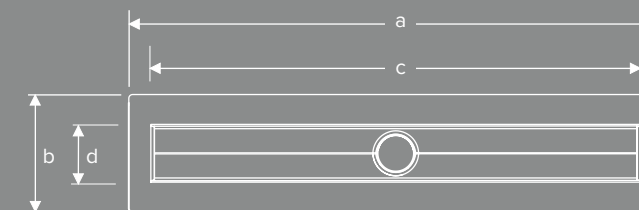

a = lunghezza canaletta comprensiva di flangia
b = larghezza canaletta comprensiva di flangia
c = lunghezza visibile dopo l'installazione
d = larghezza visibile dopo l'installazione

Lunghezze nominali 700 / 800 / 900 / 1000 / 1200 / 1500

Tipo d'installazione/Modello	a [mm]	b	c	d
TECEdrainline con flangia in acciaio inox	711 / 811 / 911 / 1011 / 1211 / 1511	150	651 / 751 / 851 / 951 / 1151 / 1451	71
TECEdrainline "Stone"	735 / 835 / 935 / 1035 / 1235 / 1535	152	646 / 746 / 846 / 946 / 1146 / 1446	68