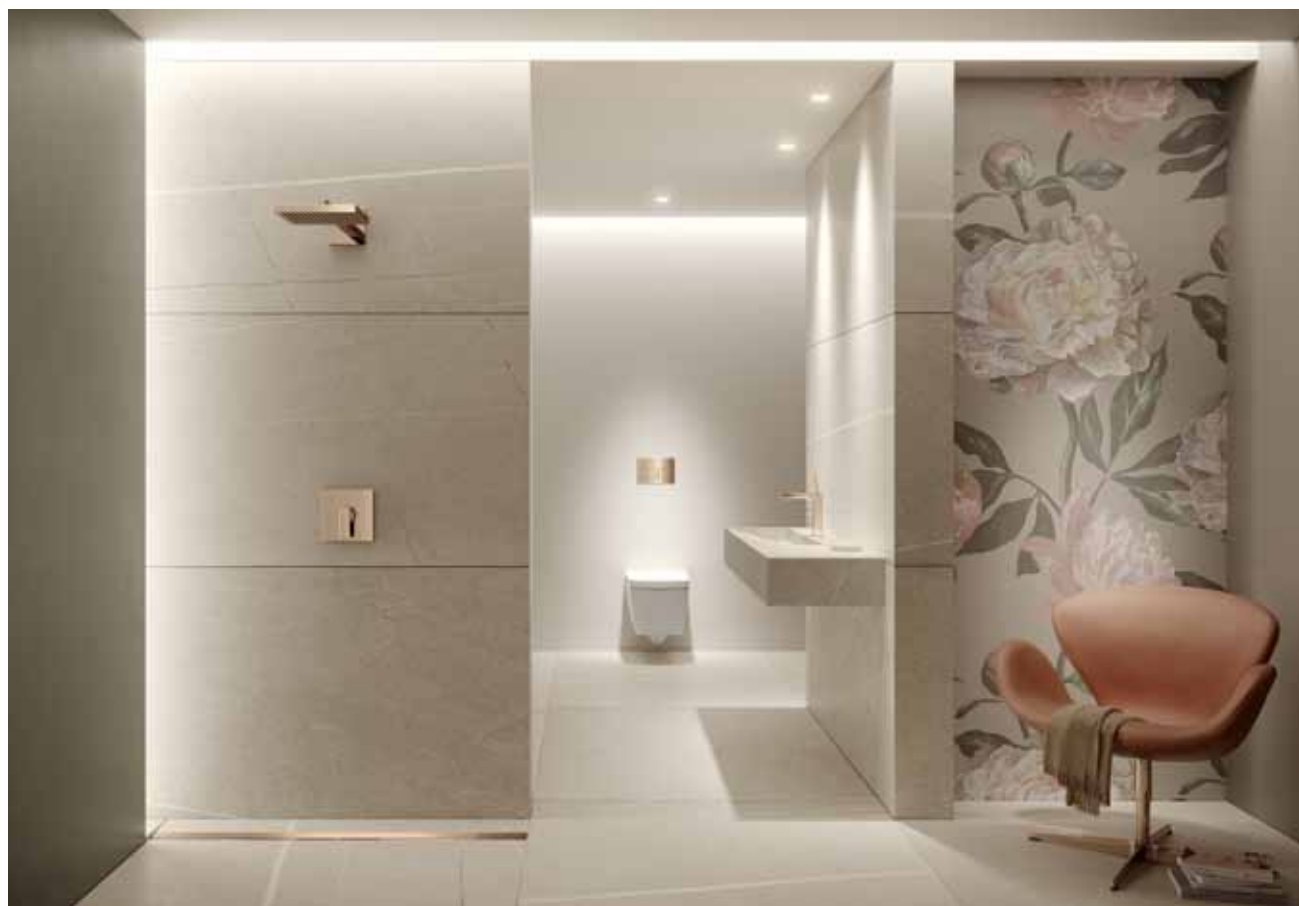

TECEdrainprofile

TONO SU TONO.

Nuove superfici raffinate nel tuo bagno: TECEdrainprofile in nuove e moderne varianti, perfettamente abbinata con le placche di comando WC TECESquare, a completare il concept visivo complessivo.