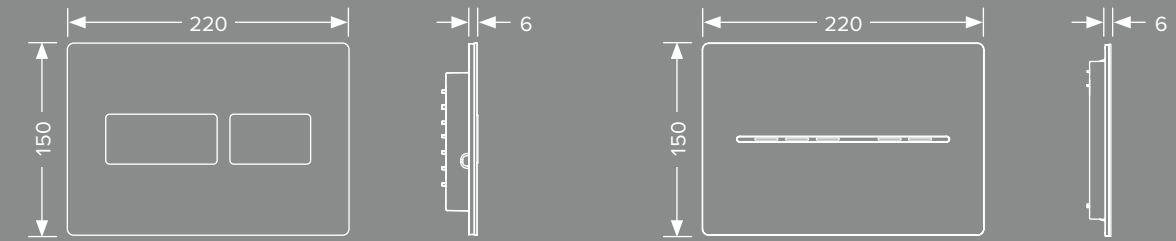

Cromato lucido
Codice 9240431