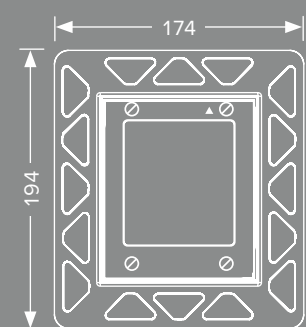

TECESquare può essere montata vicino alla parete (versione in acciaio) o a filo parete (versione in cristallo). In entrambi i casi è necessario l'utilizzo dello speciale telaio di installazione.