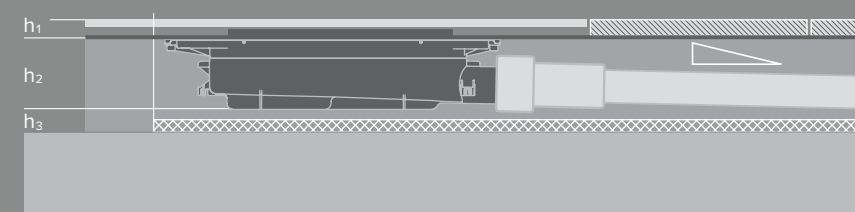

Pozzetto	h₂ [mm]	Portata [l/s]
piatto	65	≥0,46 / ≥0,53*
standard	95	≥0,6 / ≥0,8*

* con accumulo di 10/20 mm secondo DIN EN 1253-1

- h₁ Altezza del profilo doccia / rivestimento del pavimento 8-25 mm (incl. colla).
- h₂ Altezza di scarico fino al bordo superiore del massetto.
- h₃ Altezza per protezione acustica e/o isolamento e pendenza di drenaggio.

Anche TECEdrainprofile è stato testato con successo secondo il certificato standard di tenuta Seal System!