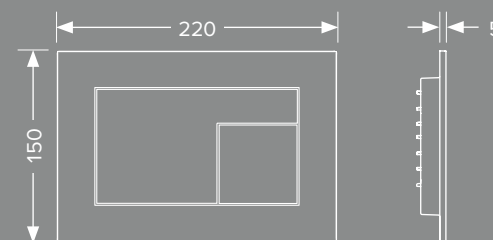

Bianco Kos
Codice 9240735