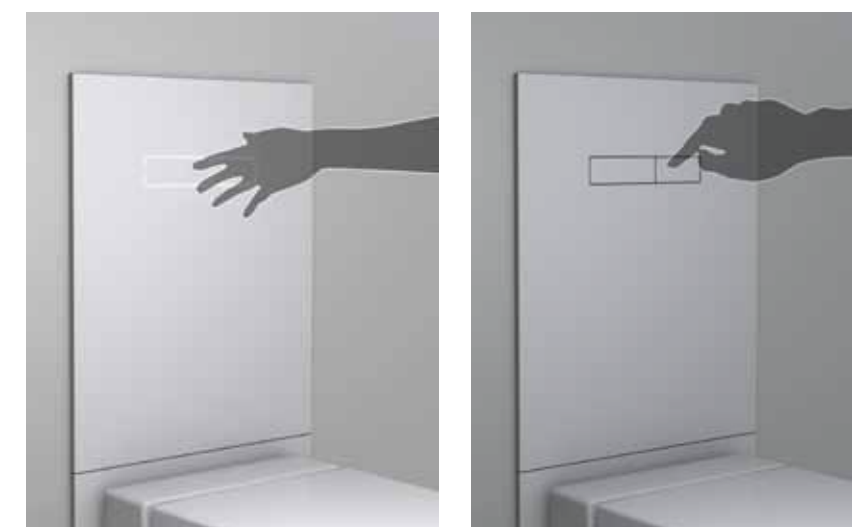

1. 1 Seduta regolabile in altezza: l'altezza della ceramica può essere regolata in pochi e semplici passaggi, con un range di 8 cm.
2. 2 Lastra superiore in cristallo con due tipi di azionamento dello scarico: manuale, con due pulsanti, o elettronico senza contatto e tramite sensore di rilevamento.
3. 3 Sportellino per l'inserimento di tavolette igienizzanti.

1. 4 Filtro antiodore in ceramica - può essere aggiunto anche successivamente.
2. 5 Cassetta TECE con tecnologia a doppio scarico.
3. 6 Lastra inferiore in cristallo idonea per il collegamento di tutti i sanitari sospesi standard, compresi i sanitari senza brida e con bidet integrato.

TECElux dispone di due tipologie di azionamento: elettronico tramite un sensore perfettamente integrato nella lastra di cristallo o manuale, semplicemente premendo i pulsanti.