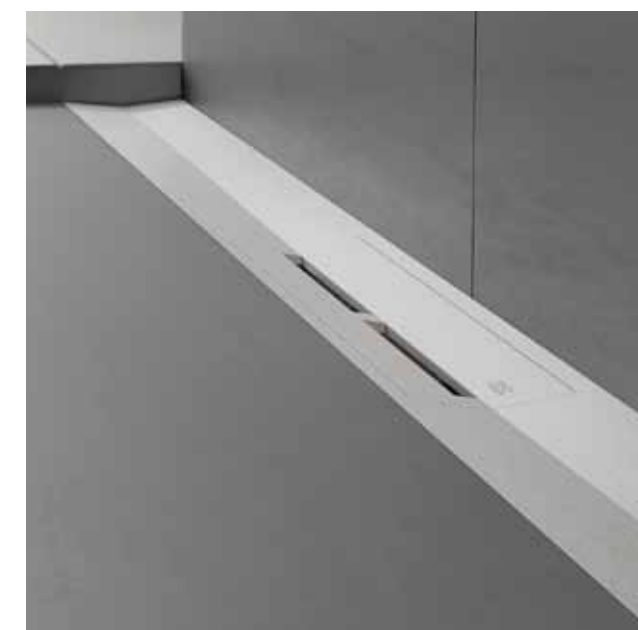

TECEdrainprofile

LA SOLUZIONE PERFETTA.

Il design della zona doccia è elegante, lineare e preciso con il profilo per doccia a pavimento TECEdrainprofile – in un match perfetto con la rubinetteria di molti produttori leader del mercato.

2

Senza compromessi

TECEdrainprofile si integra perfettamente nella zona doccia, per un design unico! Regolabile in larghezza, poiché accorciabile su misura, e perfettamente abbinato alle placche di comando TECE e alle attuali collezioni di rubinetteria di altri produttori.

3

1

- 1 Installazione a filo
- 2 Profilo in acciaio lucido
- 3 Profilo in acciaio satinato