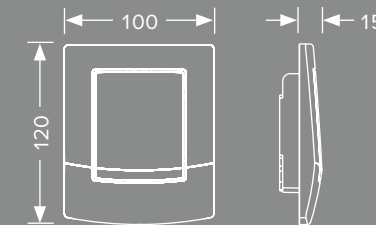

Placca orinatoio TECEambia in pastica con cartuccia di scarico TECE per valvola U1.
Dimensione: 100 x 120 x 15 mm