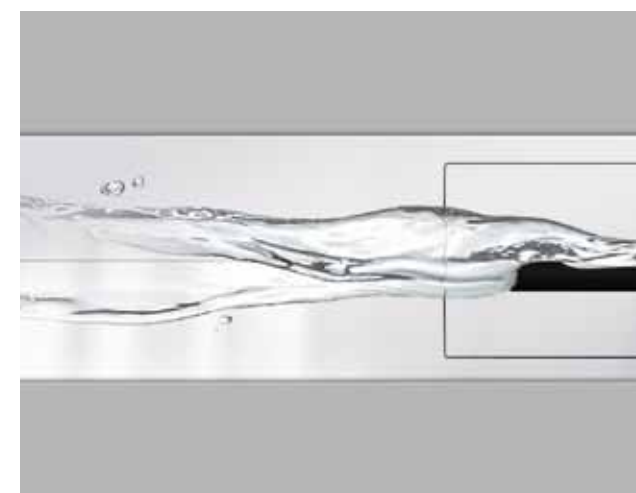

2

Senza compromessi

TECEdrainprofile si integra perfettamente nella zona doccia, per un design unico! Regolabile in larghezza, poiché accorciabile su misura, e perfettamente abbinato alle placche di comando TECE e alle attuali collezioni di rubinetteria di altri produttori.

3

1

- 1 Installazione a filo
- 2 Profilo in acciaio lucido
- 3 Profilo in acciaio satinato

TECEdrainprofile

PULIZIA VELOCE.

Superficie lineare senza bordi

Il grande formato non solo dona un bell'aspetto alla doccia, ma ne rende anche rapida la pulizia. La moderna zona doccia rimarrà bella a lungo. Un design perfetto per ogni tipologia di bagno.

PULITO IN UN ATTIMO

Come immaginiamo un profilo doccia? Attraente, pratico e con proprietà che ne facilitino notevolmente la pulizia. Proprio come TECEdrainprofile.

Con effetto autopulente

Grazie al gradiente interno, l'acqua e l'eventuale sporco presente vengono trasportati direttamente nel pozzetto di scarico posto al centro del profilo.