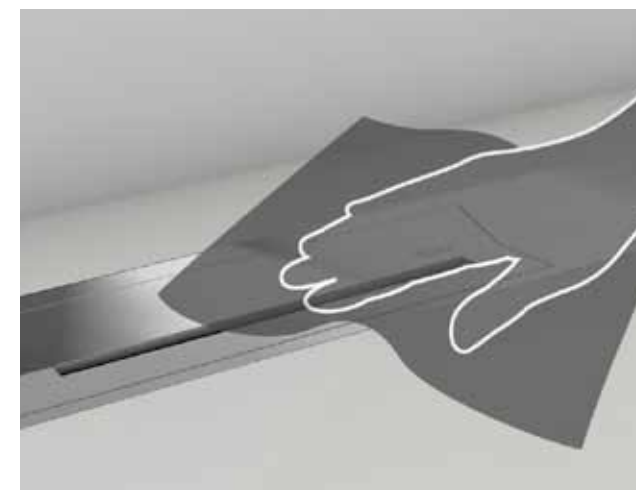

2

Senza compromessi

TECEdrainprofile si integra perfettamente nella zona doccia, per un design unico! Regolabile in larghezza, poiché accorciabile su misura, e perfettamente abbinato alle placche di comando TECE e alle attuali collezioni di rubinetteria di altri produttori.

3

1

- 1 Installazione a filo
- 2 Profilo in acciaio lucido
- 3 Profilo in acciaio satinato

TECEdrainprofile

PULIZIA VELOCE.

Superficie lineare senza bordi

Il grande formato non solo dona un bell'aspetto alla doccia, ma ne rende anche rapida la pulizia. La moderna zona doccia rimarrà bella a lungo. Un design perfetto per ogni tipologia di bagno.

PULITO IN UN ATTIMO

Come immaginiamo un profilo doccia? Attraente, pratico e con proprietà che ne facilitino notevolmente la pulizia. Proprio come TECEdrainprofile.

Con effetto autopulente

Grazie al gradiente interno, l'acqua e l'eventuale sporco presente vengono trasportati direttamente nel pozzetto di scarico posto al centro del profilo.

Con pochi passaggi

Risciacqua, asciuga, fatto: basta un semplice panno per pulire il profilo doccia in acciaio.

Con funzione push

Il coperchio del profilo può essere sollevato con la semplice pressione delle dita e rimosso senza attrezzi, per una rapida pulizia.