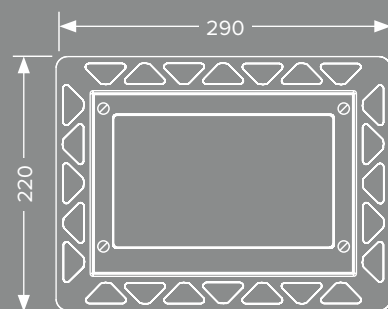

TECESquare in cristallo può essere installata a filo parete utilizzando lo speciale telaio di montaggio.