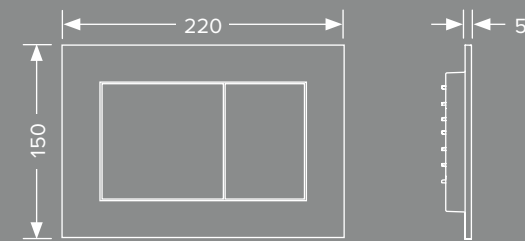

TECEnow - nel dettaglio

TECEnow è una placca di comando wc in plastica per cassetta TECE ad azionamento frontale o dall'alto.