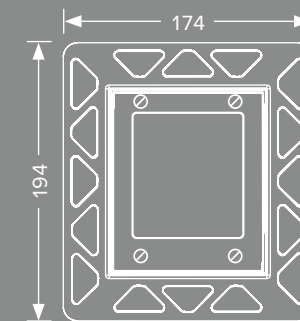

TECEnow – nel dettaglio

Grazie allo spessore ridotto di soli 5 mm TECEnow si inserisce armoniosamente in qualsiasi architettura del bagno. Uno speciale telaio di installazione consente di montarla anche a filo parete.