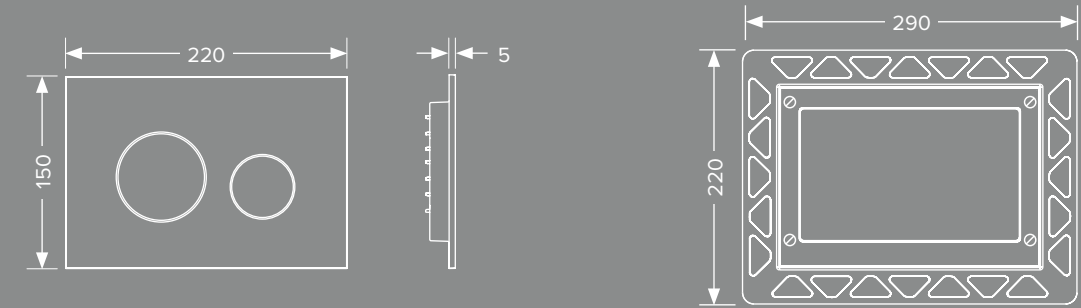

È disponibile un telaio di installazione separato per l'installazione a filo.