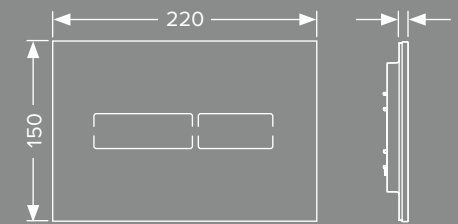

La placca in cristallo di sicurezza sporge solo leggermente dalla parete.