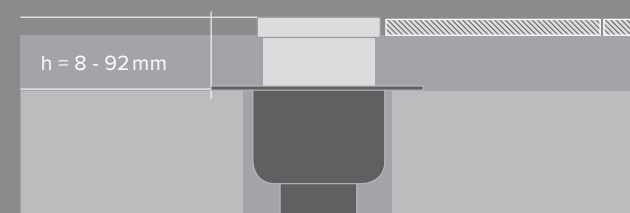

h_1 Altezza dello scarico con portagriglia, in base al tipo di pavimento (100 x 100 mm = 10 - 85 mm, 150 x 150 mm = 12 - 92 mm).
 h_2 Altezza di scarico fino al bordo superiore del massetto.
 h_3 Altezza per protezione acustica e/o isolamento e pendenza di drenaggio.

Griglie TECEDrainpoint S

Dimensioni	100x100 mm		150x150 mm
	Finitura	Codice	Codice
Inserto piastrellabile "stone"		3660016	–
Portagriglia piastrellabile "plate"		–	3660011
Griglia in acciaio inox, con viti	lucida	3665000	3665001
Griglia in acciaio inox	lucida	3665002	3665003
Griglia design "quadratum"	lucida	3665006	3665009

Disponibile anche un tappo antiodore con membrana, un set antincendio per il montaggio diretto sul pozzetto e una guaina di tenuta Seal System.