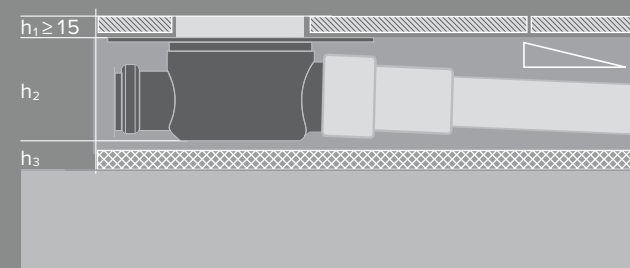

Portagriglia "plate"

Griglia in acciaio inox

Griglia design "quadratum"

C

Pozzetti di scarico

Pozzetto	h_2 [mm]	Portata [l/s]
ultrapiatto	74	0,50 ... 1,12*
standard	98	0,52 ... 1,35*
verticale	–	0,64 ... 2,10*