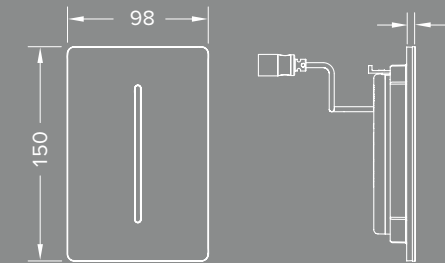

Batteria 7,2-V
Codice 9242028

Grigio Londra
Da rete 230-V
Codice 9242023

Batteria 7,2-V
Codice 9242022

Nero Ingo
Da rete 230-V
Codice 9242025

Batteria 7,2-V
Codice 9242024

TECEfilo-Solid – nel dettaglio

Per il settore pubblico più esigente: la placca per orinatoio TECEsolid. Con soli 6 mm, TECEfilo-Solid è molto sottile sulla parete.