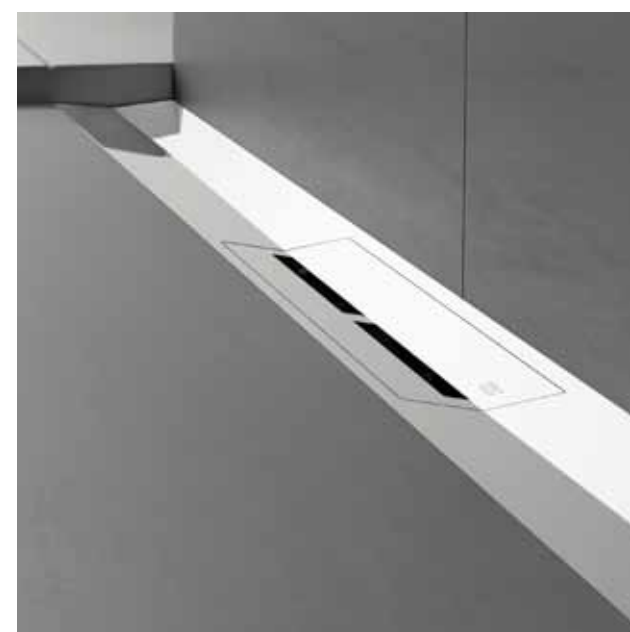

TECEdrainprofile

LA SOLUZIONE PERFETTA.

Il design della zona doccia è elegante, lineare e preciso con il profilo per doccia a pavimento TECEdrainprofile – in un match perfetto con la rubinetteria di molti produttori leader del mercato.

2

Senza compromessi

TECEdrainprofile si integra perfettamente nella zona doccia, per un design unico! Regolabile in larghezza, poiché accorciabile su misura, e perfettamente abbinato alle placche di comando TECE e alle attuali collezioni di rubinetteria di altri produttori.

3

1

- 1 Installazione a filo
- 2 Profilo in acciaio lucido
- 3 Profilo in acciaio satinato