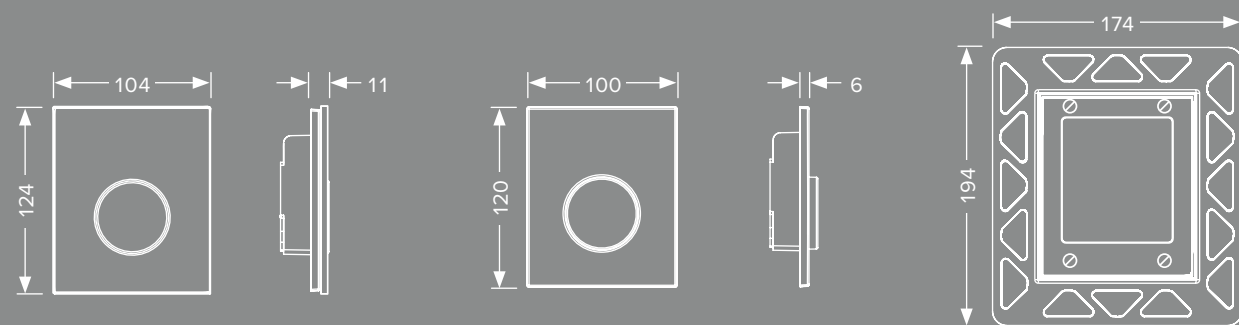

TECEloop – nel dettaglio

La superficie di TECEloop può essere in plastica o in cristallo.
La versione in cristallo può, anche, essere montata a filo parete.

Placca orinatoio TECEloop in cristallo con cartuccia di scarico TECE per valvola orinatoio U1.
Dimensioni: 104 x 124 x 11 mm

Placca orinatoio TECEloop in plastica con cartuccia di scarico TECE per valvola orinatoio U1.
Dimensioni: 100 x 120 x 6 mm

Telaio per l'installazione a filo parete delle placche orinatoio.

TECEloop plastica

TECEloop Cristallo

*Pulsante con rivestimento antimpronta.