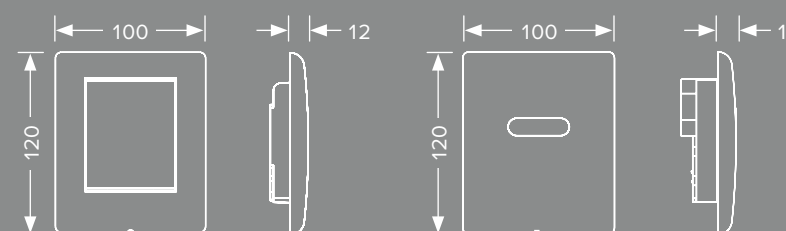

Oltre al robusto acciaio inox, una vite a scomparsa protegge efficacemente TECEplanus da atti vandalici e tentativi di furto.

Placca orinatoio TECEplanus
con pulsante o sensore IR.
Dimensioni: 100 x 120 x 12 mm