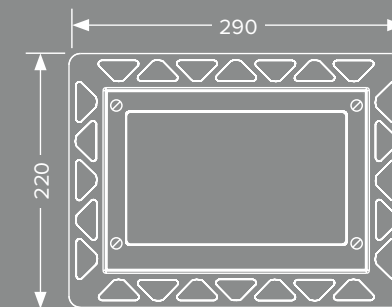

Per l'installazione a filo parete di TECEnow è necessario utilizzare la corrispondente cornice ed anche lo speciale telaio di montaggio, entrambi ordinabili separatamente.

TECEnow telaio di montaggio per l'installazione a filo parete

Colore	Codice
Bianco	9240646
Nero	9240647
Cromato lucido	9240649
Oro	9240648
Metallo	9240644

Su pareti in muratura TECEnow necessita di uno spessore della parete di 23 mm (intonaco + rivestimento). Se si vuole uno spessore inferiore, è possibile inserire una cornice distanziatrice.