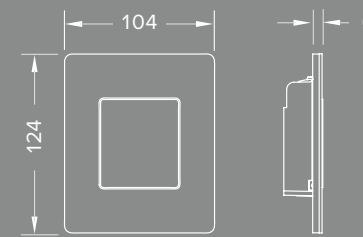

TECEsolid – nel dettaglio

Per le più esigenti aree pubbliche: TECEsolid - la placca di comando per orinatoio meccanica con guarnizioni in gomma.