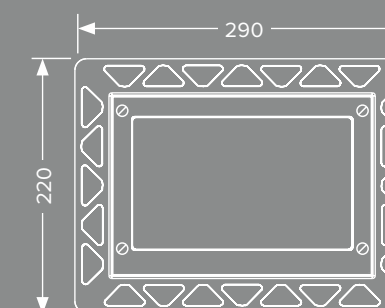

Grigio Efeso
Codice 9240734

Grigio Londra
Codice 9240731

Nero Ingo
Codice 9240732

TECEvelvet telaio di montaggio per installazione a filo parete

Colore	Codice
Metallo	9240644
Bianco	9240646
Nero	9240647
Oro	9240648
Cromato lucido	9240649