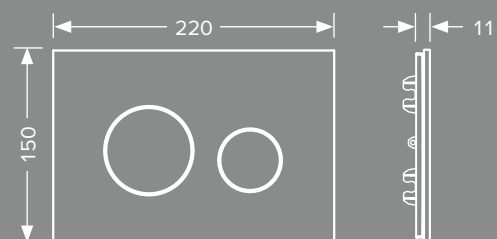

Le possibili combinazioni sono innumerevoli. Le placche TECEloop sono adatte sia per l'azionamento frontale che dall'alto.

Tasti

Cover

Tutte le varianti in cristallo possono essere installate a filo parete (min. 3 cm di intonaco e rivestimento), utilizzando lo speciale telaio di montaggio e il guscio di protezione.