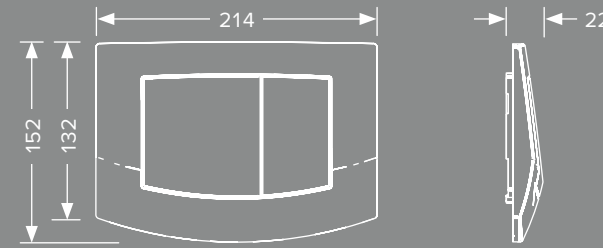

TECEambia – nel dettaglio

La placca di comando WC in plastica può essere utilizzata per cassette TECE ad azionamento frontale o dall'alto. Le guarnizioni in gomma su entrambi i lati, evitano fastidiosi rumori.