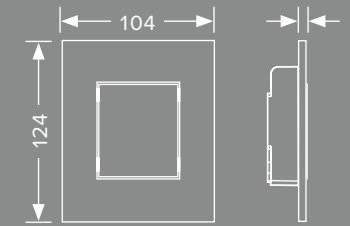

TECEnow – nel dettaglio

Grazie allo spessore ridotto di soli 5 mm TECEnow si inserisce armoniosamente in qualsiasi architettura del bagno. Uno speciale telaio di installazione consente di montarla anche a filo parete.