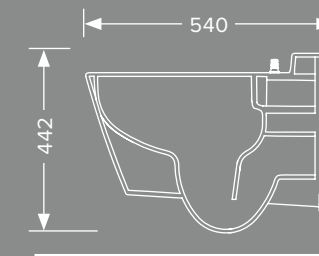

Le dimensioni di TECEone sono simili a quelle dei comuni WC bidet di altri produttori e appaiono particolarmente compatte: sono paragonabili a un comune WC.

TECEone Ceramica WC con funzione bidet, Codice 9700200