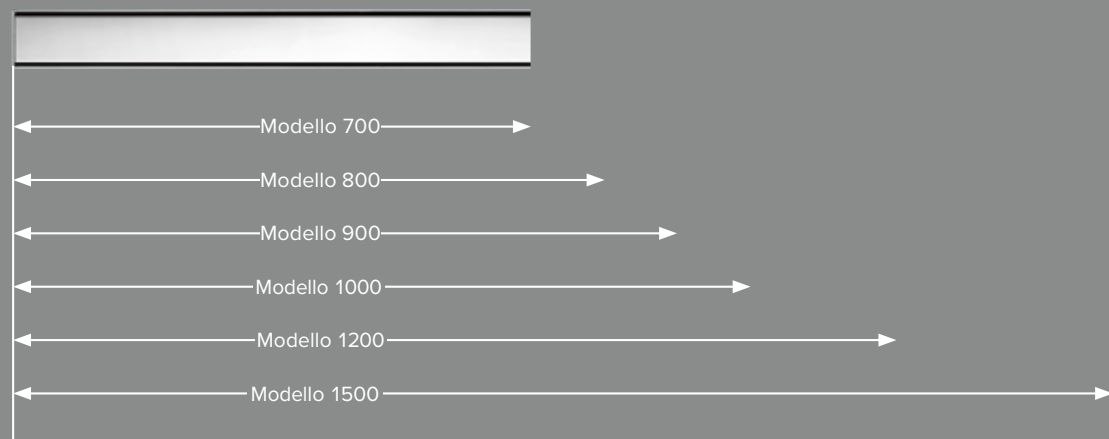

A Coperture

A ciascuno la sua misura

Le canalette doccia TECEdrainline sono disponibili in varie lunghezze nominali da 700 a 1500 mm. Sono dotate di una flangia di tenuta in acciaio inox, che consente di sigillarle nella struttura. Ecco perché le dimensioni visibili nel pavimento piastrellato sono leggermente inferiori rispetto alle dimensioni effettive di installazione nella struttura (vedi anche la grafica e la tabella nella pagina successiva).

B Canalette

Le canalette di drenaggio TECEdrainline, testate un milione di volte, sono disponibili in varie versioni. In caso di dubbio, i professionisti del settore possono essere un valido aiuto nella scelta.