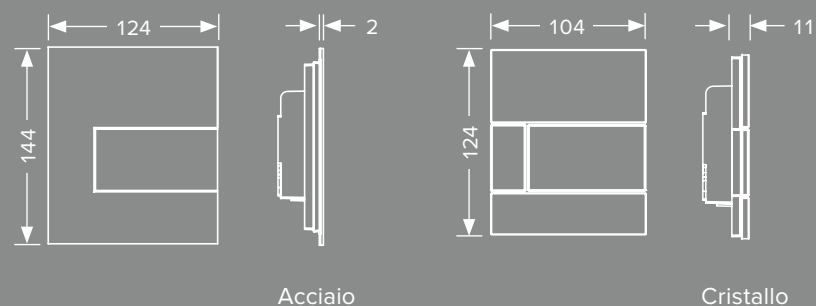

TECESquare – nel dettaglio

La superficie di TECESquare può essere in acciaio inox o in cristallo. Con un pannello a vista di soli 3 mm di profondità (versione in acciaio inox), si installa davanti alla parete in modo extra-piatto e può, anche, essere installata a filo parete (versione in cristallo).

Placca orinatoio TECESquare in acciaio con cartuccia di scarico TECE per valvola orinatoio U1. Per l'installazione a filo è necessario l'apposito telaio di montaggio. Dimensioni: 124 x 144 x 2 mm

Placca orinatoio TECESquare in cristallo con cartuccia di scarico TECE per valvola orinatoio U1. Dimensioni: 104 x 124 x 11 mm