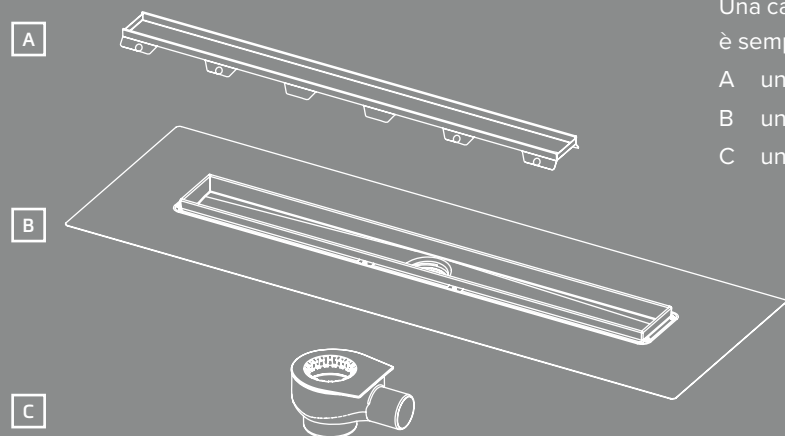

Sistema modulare TECEdrainline

La gamma TECEdrainline è un sistema modulare che consente di installare la migliore soluzione di canalette doccia in ogni tipologia di bagno. A seconda delle esigenze, i singoli componenti possono essere combinati tra loro: dalla copertura sulla canalina, nella lunghezza desiderata, fino al giusto scarico.

TECEdrainline dotazione completa

Una canaletta doccia TECEdrainline è sempre composta da:

- A una copertura
- B una canaletta
- C un pozzetto di scarico