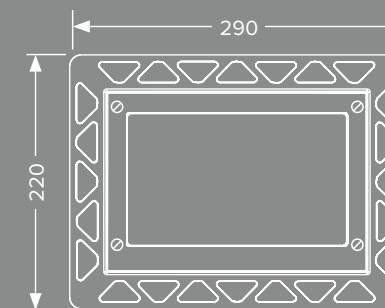

TECElux Mini può essere installata a filo parete, utilizzando lo speciale telaio di montaggio.