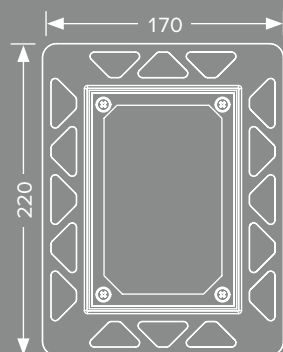

TECEfilo – nel dettaglio

TECEfilo è molto sottile sulla parete, sporge solo 4 mm (versione inox), 5 mm (versione in plastica) o 7 mm (versione in cristallo).

La placca TECEfilo può essere installata solo sulla valvola di scarico orinatoio TECE modello U2.

TECEfilo nella versione in cristallo e plastica può essere installata anche a filo parete. Ciò richiede l'utilizzo dello speciale telaio di installazione per placche TECEfilo, disponibile separatamente.

Funzioni programmabili – per ridurre il consumo di acqua ed avere maggiore igiene, senza perdita di comfort

Una chiave magnetica consente di impostare il tempo di scarico, il pre-risciacquo e una funzione di pausa.

- Risciacquo igienico: attiva automaticamente lo scarico 24, 78 o 168 ore dopo l'ultimo utilizzo;
- Funzione di pausa: riduce automaticamente il volume di scarico quando si utilizza l'orinatoio a intervalli inferiori di due minuti.

TECEfilo varianti

Le cover sono disponibili in cristallo, plastica e acciaio con trattamento antimpronta.

Batteria 7,2 V
Codice 9242063

Batteria 7,2 V
Codice 9242061

Batteria 7,2 V
Codice 9242071

Batteria 7,2 V
Codice 9242051

Batteria 7,2 V
Codice 9242055