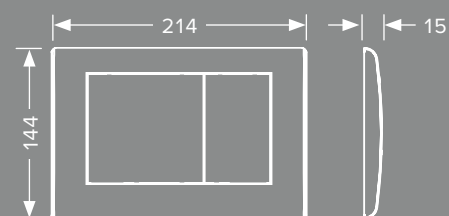

TECEplanus – nel dettaglio

TECEplanus è una placca di comando wc con attivazione frontale o dall'alto. Le guarnizioni in gomma su entrambi i lati evitano fastidiosi rumori in fase di azionamento. Nella versione con sensore a infrarossi, l'azionamento avviene senza contatto o manualmente e necessita di un'altezza di installazione di circa 1 m.

TECEplanus è disponibile con tecnologia a doppio scarico. Una vite a scomparsa la protegge dai tentativi di furti e dagli atti vandalici.