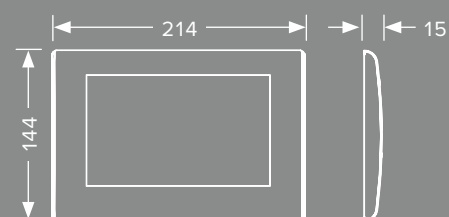

TECEplanus ha un sistema di vite a scomparsa anche nella versione a singolo pulsante.