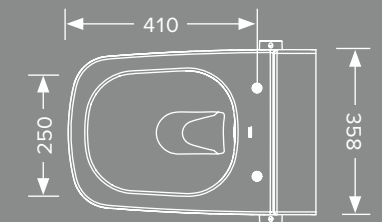

Le dimensioni di TECEone sono simili a quelle dei comuni WC bidet di altri produttori e appaiono particolarmente compatte: sono paragonabili a un comune WC.

TECEone Ceramica WC con funzione bidet, Codice 9700200