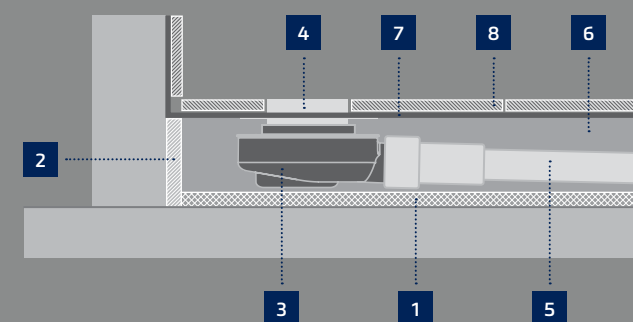

C Pozzetti di scarico

- 1 Tappeto per isolamento acustico
- 2 Fascia isolante perimetrale
- 3 Pozzetto di scarico
- 4 Canaletta
- 5 Linea di scarico
- 6 Massetto
- 7 Isolante composito
- 8 Piastrella

La scelta del pozzetto dipende dalla capacità di drenaggio necessaria e dall'altezza d'installazione disponibile a pavimento. Anche l'altezza per l'isolamento del pavimento e la pendenza di drenaggio dovrebbero essere presi in considerazione quando si effettua la scelta. Se l'altezza di installazione disponibile è insufficiente, l'area doccia può anche essere progettata come una piattaforma rialzata.