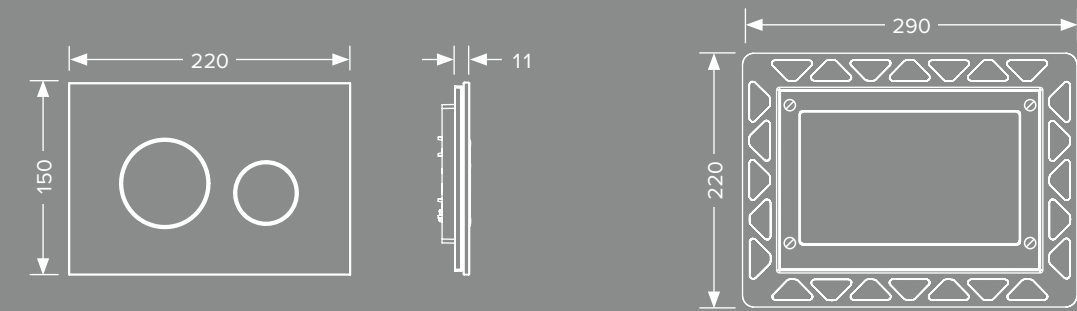

TECEloop in cristallo bianco e nero è disponibile anche come placca per orinatoio.

TECEloop cristallo

Per l'installazione a filo parete è disponibile il telaio di montaggio.

Cristallo bianco, tasti bianchi
Codice 9240650