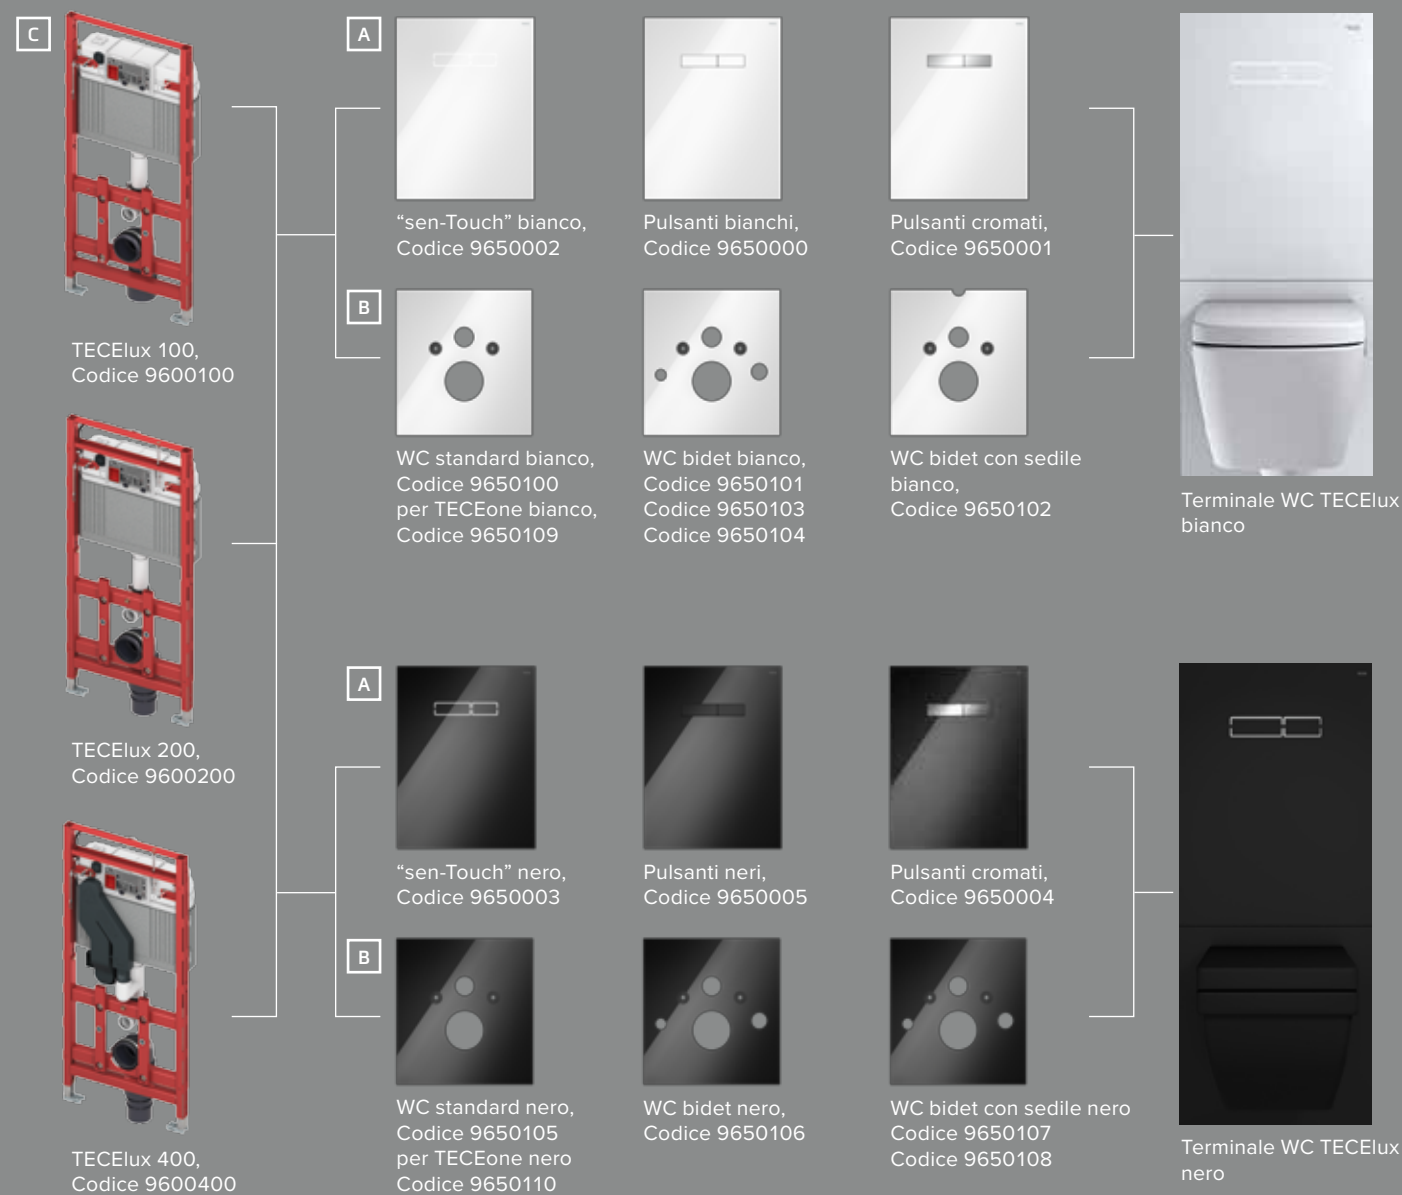

Consigli per il futuro: se si prevede di utilizzare TECElux con collegamento elettrico, è possibile integrare successivamente alcune funzioni quali: sen-Touch, Ceramic-Air o persino un WC bidet.