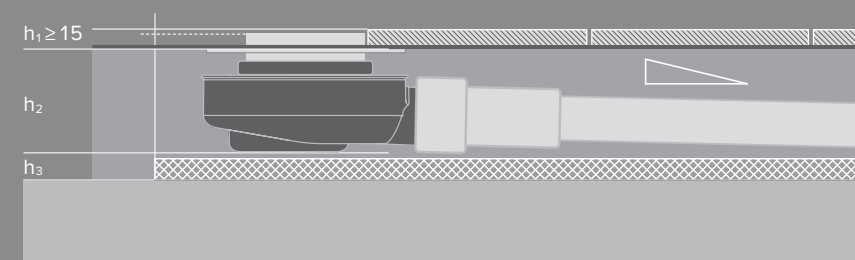

- h₁ Altezza della flangia (15 mm) e del rivestimento (compresa la sigillatura e l'adesivo per piastrelle).
- h₂ Altezza di scarico incl. canaletta doccia, fino al bordo superiore del massetto.
- h₃ Altezza protezione acustica e/o isolamento e pendenza di drenaggio.

Pozzetto	h₂ [mm]	Portata [l/s]
ultrapiatto	53	0,5
piatto	80	0,8
normale	105	0,9
maxi	133	1,4
verticale	52	1,3

Sicurezza certificata: le canalette e i pozzetti TECEdrainline soddisfano gli standard di tenuta Seal System.