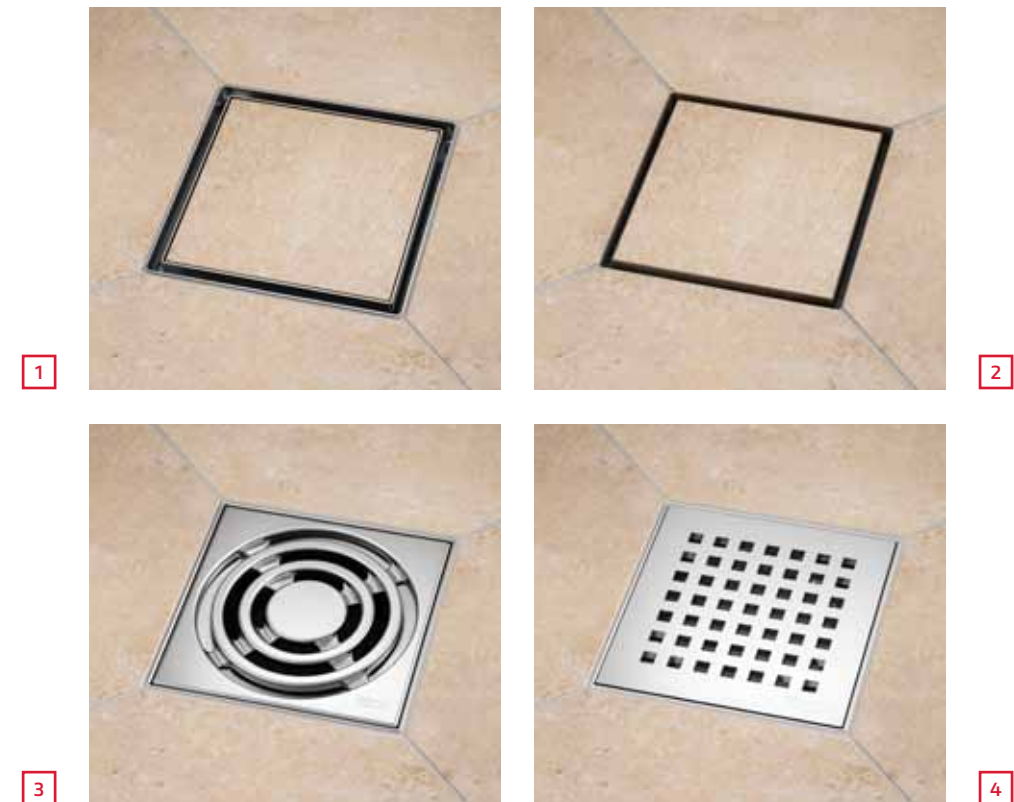

Anche TECEdrainprofile è stato testato con successo secondo il certificato standard di tenuta Seal System!

TECEdrainpoint S

DRITTI AL PUNTO.

Posizionato come elemento di drenaggio centrale oppure vicino alla parete, TECEdrainpoint S ha una forma che si adatta ad ogni bagno e stupisce, poiché è una soluzione innovativa e versatile.

028

029

Semplicemente speciale!

Che si tratti di piastrelle, di piccolo o grande formato, con drenaggio centrale la superficie necessaria al gradiente si integra armoniosamente nel rivestimento. Le coperture a pavimento sono disponibili come griglie di design in acciaio inox o in versione piastrellabile per una perfetta integrazione nel rivestimento del pavimento, in particolare con pietre naturali o gres porcellanato.