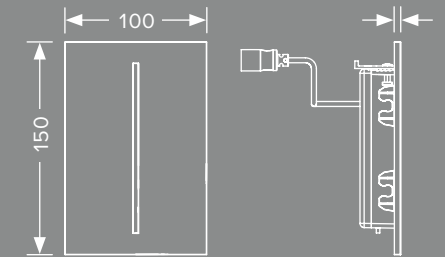

TECEfilo-Velvet – nel dettaglio

Grazie all'altezza di installazione particolarmente ridotta di soli 5 mm, TECEfilo-Velvet si inserisce armoniosamente in qualsiasi bagno. Con uno speciale telaio di montaggio, la placca per orinatoio può essere installata anche a filo parete.

Telaio di montaggio per il montaggio a filo della placca per orinatoio.

TECEvelvet telaio di montaggio a filo

Colore	Codice
Metallo	-
Bianco	9242041
Nero	9242042
Oro	-
Cromato lucido	9242040