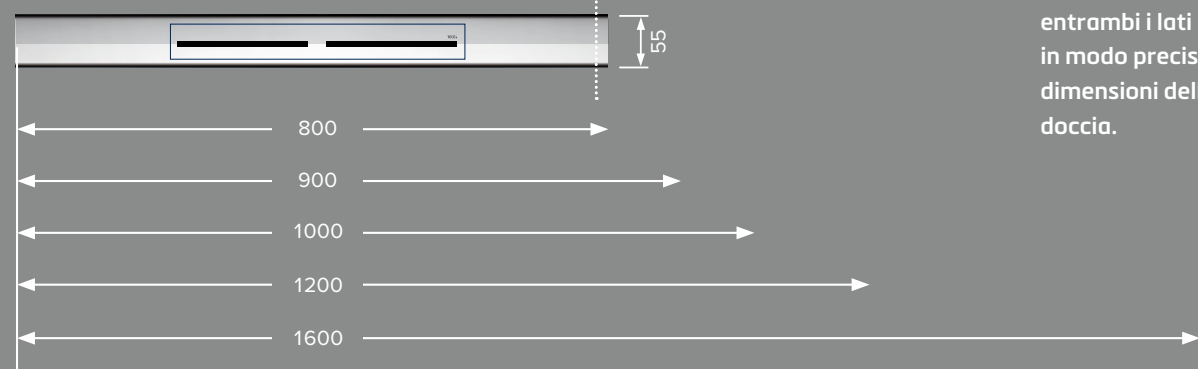

TECEdrainprofile dotazione completa

Un profilo doccia TECEdrainprofile è sempre composto da:

- A un profilo doccia
- B un pozzetto di scarico

Il collare di tenuta Seal System è incluso nella fornitura. Sigilla in modo sicuro e saldo, con un semplice clic.

A Profili doccia

Il profilo in acciaio inox può essere accorciato su entrambi i lati e adattato in modo preciso alle dimensioni della zona doccia.

Particolarità: il gradiente interno

Il profilo doccia ha un'inclinazione interna per migliorare il drenaggio dell'acqua e l'effetto autopulente. Pertanto, l'acqua che fuoriesce dalla superficie è diretta in modo affidabile verso lo scarico centrale.