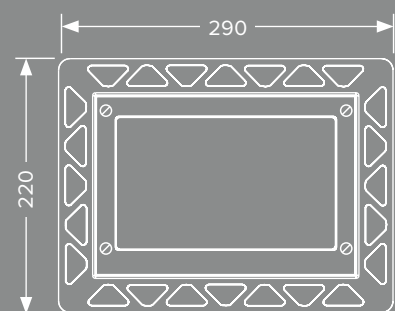

Tutte le varianti in cristallo possono essere installate a filo parete (min. 3 cm di intonaco e rivestimento), utilizzando lo speciale telaio di montaggio e il guscio di protezione.

TECEloop telaio di montaggio per installazione a filo parete

Colore	Codice
Bianco	9240646
Nero	9240647
Cromato lucido	9240649
Oro	9240648
Metallo	9240644

Tasti