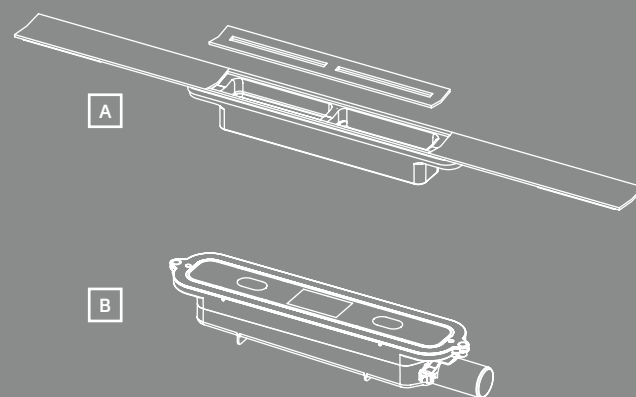

La gamma TECEdrainprofile

Con due pozzetti e otto profili doccia, la gamma TECEdrainprofile soddisfa una gran varietà di opzioni di installazione. Si adatta perfettamente alla larghezza di qualsiasi nicchia: il profilo può essere accorciato su entrambe le estremità per un'installazione precisa al millimetro a filo della nicchia.

TECEdrainprofile dotazione completa

Un profilo doccia TECEdrainprofile è sempre composto da:

- A un profilo doccia
- B un pozzetto di scarico

Il collare di tenuta Seal System è incluso nella fornitura. Sigilla in modo sicuro e saldo, con un semplice clic.