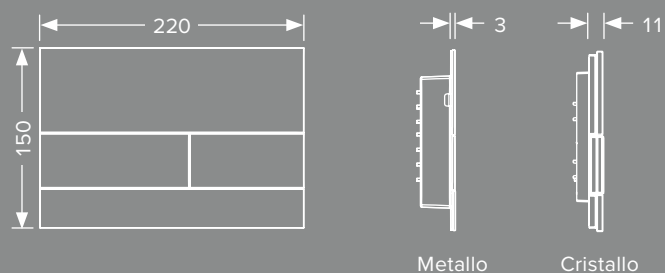

TECESquare – nel dettaglio

La placca di comando TECESquare è adatta per le cassette TECE ad azionamento frontale o dall'alto.

Con soli 3 mm e un telaio di installazione integrato TECESquare in metallo è estremamente piatta.