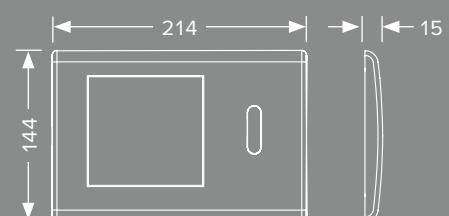

Nella versione da rete a 230/12V il trasformatore non è compreso nella confezione della placca, ma deve essere ordinato a parte.