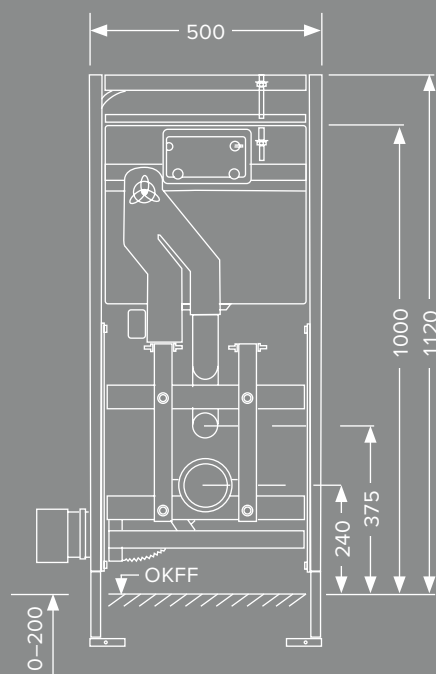

C

In totale sono disponibili tre moduli TECElux, ognuno dei quali è dotato di cassetta con tecnologia dual-flush (a doppio scarico) e diverse funzioni a seconda della versione, ad es. la regolazione in altezza della seduta e un filtro antiodore in ceramica.

Semplici combinazioni

Il configuratore online presente sul sito www.tece.it, consente di assemblare facilmente il terminale WC TECElux. È possibile scegliere tra diverse superfici in cristallo, comandi, funzioni, ceramiche e design, per una perfetta integrazione nell'ambiente bagno esistente.