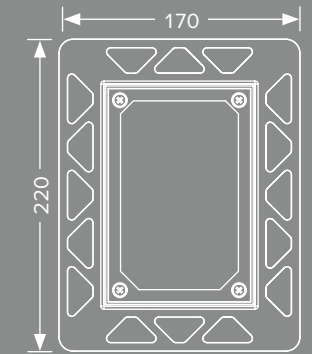

TECEvelvet telaio di montaggio a filo