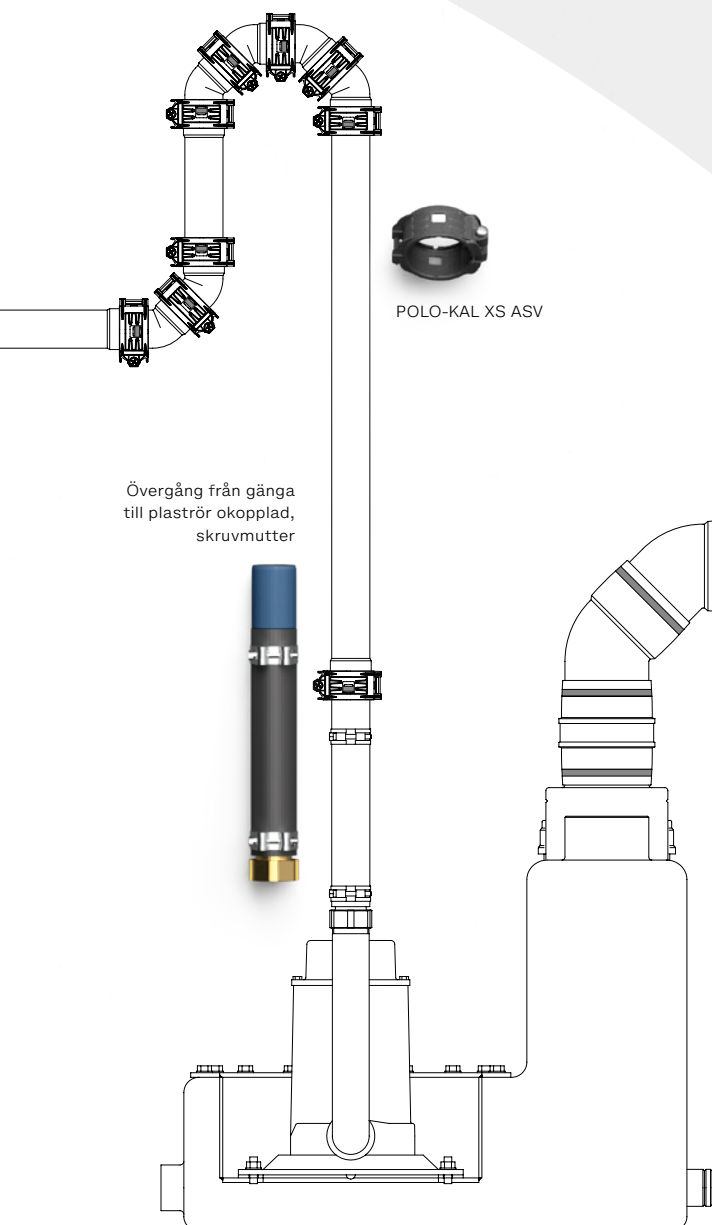

POLO-KAL XS ASV

Förankringsbojorna garanterar en säker och varaktig anslutning i rörsystem med hög tryckbelastning upp till 2,5 bar. De är flexibla i användningen och kan även säkra muffproppar och takavvattningsledningar. Tillgänglig i alla dimensioner 32 till 110.

Tryckavlopp för lyfthöjd sänkpumpar

POLO-KAL XS i kombination med POLO-KAL XS ASV upp till DN 90 är idealiskt för användning som tryckavlopp för lyfthöjd. Systemet kan monteras snabbt och enkelt med mindre verktygsanvändning och kan demonteras när som helst.

Ovanligt tyst? Helt normalt!

Perfekt ljudisolering är inte bara en förutsättning för uppfyllda angivna standarder utan även en garanti för hög boendekomfort. Tack vare den beprövade 3-skiktstekniken i kombination med Monotec-muffen når POLO-KAL XS ett ljudisoleringsvärde på **20 dB(A)***