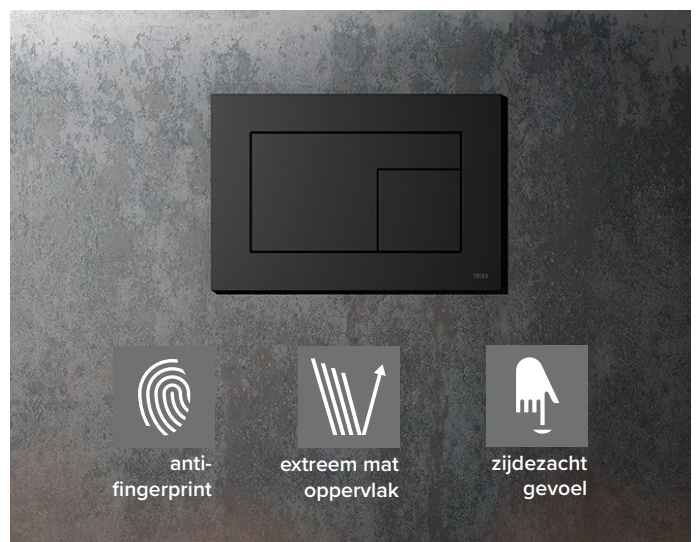

TECEvelvet bedieningsplaat met Fenix NTM®