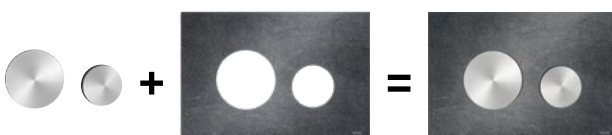

Prijzen inclusief btw

TECEloop bedieningsplaat van glas

9240650
Glas wit,
toetsen wit
€ 210,-

9240659
Glas wit,
toetsen mat chroom
€ 210,-

9240660
Glas wit,
toetsen glanzend chroom
€ 210,-

9240654
Glas zwart,
toetsen wit
€ 210,-