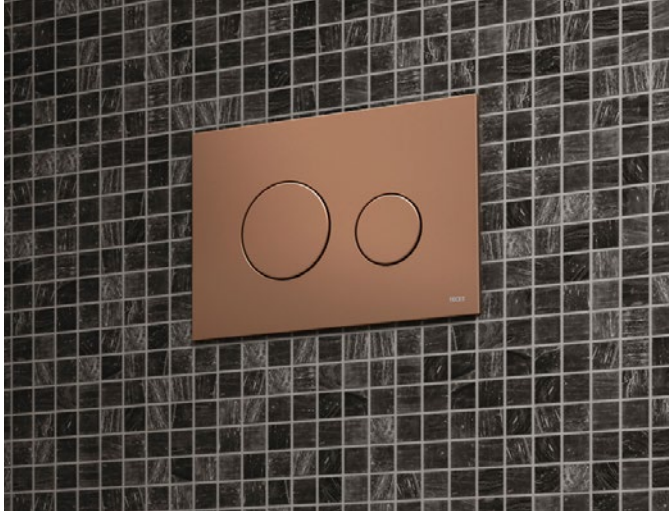

9240655
Glas zwart,
toetsen mat chroom
€ 210,-

9240656
Glas zwart,
toetsen glanzend chroom
€ 210,-

9240657
Glas zwart,
toetsen zwart
€ 210,-

* Toetsen beschikken over anti-fingerprint coating

TECEloop bedieningsplaat van kunststof