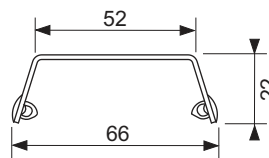

TECEdrainline – Designrooster, recht

TECEdrainline glazen designrooster, voor douchegoot, recht

Designrooster voor TECEdrainline douchegoot, rvs, met glazen afdekking, belastbaar volgens klasse K3 (testlast 300 kg), drie verschillende kleuren.

Opmerking:

Speciale lengtes zijn niet mogelijk!

KG 2 | 30.0600.0060

Nominale lengte	Uitvoering	Best.-Nr.		VE 1
700 mm	Glas groen	600790	Uitv.	1 st.
700 mm	Glas wit	600791	Uitv.	1 st.
700 mm	Glas zwart	600792	Uitv.	1 st.
800 mm	Glas groen	600890	Uitv.	1 st.
800 mm	Glas wit	600891	Uitv.	1 st.
800 mm	Glas zwart	600892	Uitv.	1 st.
900 mm	Glas groen	600990	Uitv.	1 st.
900 mm	Glas wit	600991	Uitv.	1 st.
900 mm	Glas zwart	600992	Uitv.	1 st.
1000 mm	Glas groen	601090	Uitv.	1 st.
1000 mm	Glas wit	601091	Uitv.	1 st.
1000 mm	Glas zwart	601092	Uitv.	1 st.
1200 mm	Glas groen	601290	Uitv.	1 st.
1200 mm	Glas wit	601291	Uitv.	1 st.
1200 mm	Glas zwart	601292	Uitv.	1 st.
1500 mm	Glas groen	601590	Uitv.	1 st.
1500 mm	Glas wit	601591	Uitv.	1 st.
1500 mm	Glas zwart	601592	Uitv.	1 st.

TECEdrainline designrooster "steel II", voor douchegoot, rvs gepolijst/ geborsteld, recht

Designrooster voor TECEdrainline douchegoot (recht) van rvs gepolijst/geborsteld, belastbaar volgens klasse K3 (testlast 300 kg).

KG 2 | 30.0600.0050

Nominale lengte	Uitvoering	Best.-Nr.		VE 1
700 mm	Gepolijst	600782		1 st.
700 mm	Geborsteld	600783		1 st.
800 mm	Gepolijst	600882		1 st.
800 mm	Geborsteld	600883		1 st.
900 mm	Gepolijst	600982		1 st.
900 mm	Geborsteld	600983		1 st.
1000 mm	Gepolijst	601082		1 st.
1000 mm	Geborsteld	601083		1 st.
1200 mm	Gepolijst	601282		1 st.
1200 mm	Geborsteld	601283		1 st.
1500 mm	Gepolijst	601582		1 st.
1500 mm	Geborsteld	601583		1 st.