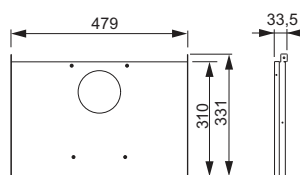

Inbouwframe:

- staalframe, verzinkt
- 2 bevestigingsbouten en moeren M 12, bevestigingsafstand 180 of 230 mm
- WC-afvoerbocht DN 90, inclusief PP overgangsstuk DN 90/100
- overgangsstuk ook geschikt voor horizontale inbouw
- WC-aansluitgarnituur DN 90, inclusief ruwbouwstop
- voorgemonteerde, in hoogte verstelbare voetsteunen

Separaat te bestellen:

- TECEbox afwerkplaat (bestelnr. 9200012)
- WC-bedieningsplaat (zie bedieningsplaten)
- inworpschacht voor reinigingstabletten (optioneel)
- TECEone upgradeset voor natbouw (optioneel)

KG 3 | 20.0903.0010

Best.-Nr.	VE 1	VE 2	VE 3
9371300	1 st.	10 st.	60 st.

TECEbox afwerkplaat

Staalplaat met opgeschroefde glasvezelbetonplaat. Voor het volledig bekleden van het onderste deel van de bouwconstructie voor de TECEbox met betegelbare glasvezelbetonplaat.

Bestaande uit:

- staalplaat met opgeschroefde glasvezelbetonplaat
- bevestigingsmateriaal

KG 3 | 20.0903.0050

Best.-Nr.	VE 1	VE 2	VE 3
9200012	1 st.	10 st.	60 st.