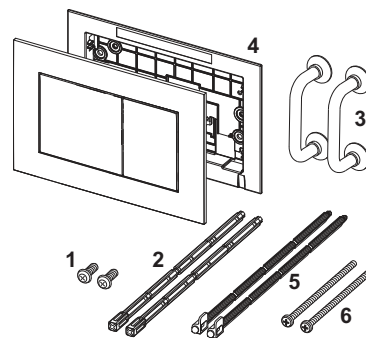

TECEnow WC-bedieningsplaat voor duospoeling

Pos.	Best.-Nr.	Benaming		VE 1
1	9820263	Bevestigingsschroeven	3/20.0904.0110	1 st.
2	9820022	Bedieningsstangen	3/20.0904.0110	1 st.
3	9820180	Zuignappen	3/20.0904.0110	1 st.
4	9820346	Bevestigingsframe	3/20.0904.0110	1 st.
5	9820498	Bevestigingsstangen "easy fit"	3/20.0905.0070	1 st.
6	9820497	Bevestigingsschroeven "easy fit"	3/20.0905.0070	1 st.