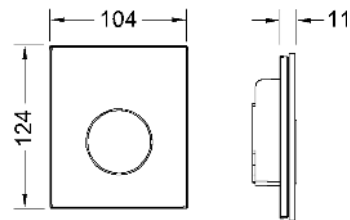

Urinoir-bedieningsplaat – TECEloop

TECEloop urinoirbedieningsplaat van glas incl. cartouche

Bedieningsplaat voor TECE urinoir-drukspoelerbehuizing U 1; drukspoeler klasse 1,5 en 4 (EN 12541); spoelhoeveelheid instelbaar op 1, 2 of 4 liter; toepasbaar vanaf een minimale stromingsdruk van 0,5 bar.

Bestaande uit:

- cartouche voor drukspoeler
- vlakke glazen bedieningsplaat
- bedieningsstang en bevestigingsmateriaal

Geschikt voor vlakke inbouw in combinatie met het urinoir-inbouwraam.

Afmetingen (b x h x d): 104 x 124 x 11 mm

Urinoirinbouwraam voor vlakke inbouw (bestelnr. 9242649) niet in de levering inbegrepen.

KG 3 | 20.0904.0050

Kleur	Showroommodel	Best.-Nr.	VE 1	VE 2
Glas wit, toets wit	Ja	9242650	1 st.	15 st.
Glas wit, toets mat chroom	Ja	9242659	1 st.	15 st.
Glas wit, toets glanzend chroom	Ja	9242660	1 st.	15 st.
Glas wit, toets geborsteld rvs (met anti-vingerprint)	—	9242661	1 st.	15 st.
Glas zwart, toets wit	Ja	9242654	1 st.	15 st.
Glas zwart, toets mat chroom	Ja	9242655	1 st.	15 st.
Glas zwart, toets glanzend chroom	Ja	9242656	1 st.	15 st.
Glas zwart, toets geborsteld rvs (met anti-vingerprint)	—	9242663	1 st.	15 st.
Glas zwart, toets zwart	Ja	9242657	1 st.	15 st.
Glas zwart, toets goud	—	9242658	Uitv.	1 st.

Informatie over showroommodellen vindt u in het hoofdstuk "Showroommodellen".