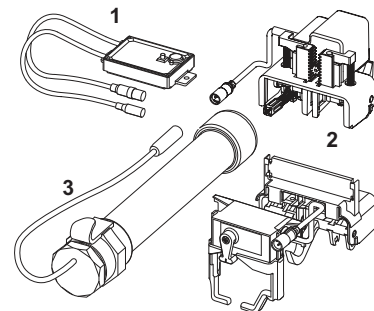

WC-bedieningsplaat – Reserveonderdelen

9240354 – TECEplanus radiografische bediening voor opklapbare steunbeugels, 6 V batterij

Geldig vanaf: september 2019

Pos.	Best.-Nr.	Benaming	3/20.0904.0110	VE 1
1	9820459	Infrarood-elektronica, batterij en netvoeding (vanaf 09/2019)	1 st.	
2	9820284	Aandrijfmotor	3/20.0920.0030	1 st.
	9820493	Aandrijfmotor voor TECE-spoelkast (bouwdiepte 13 en 8 cm)	3/20.0904.0110	1 st.
3	9820202	Batterijvak, lang	3/20.0904.0110	1 st.