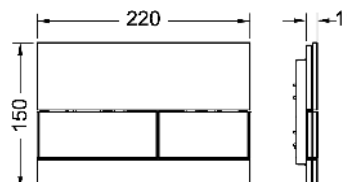

TECESquare WC-bedieningsplaat van glas voor duospoeltechniek

Bedieningsplaat voor TECE reservoir voor front- of planchetbediening. Vlakke glazen bedieningsplaat met twee geveerde kanteltoetsen. Geschikt voor vlakke inbouw in combinatie met een WC-inbouwraam voor vlakke inbouw (bijv. bestelnr. 9240649). Te combineren met inworpschacht voor reinigingstabletten.

Afmetingen (b x h x d): 220 x 150 x 11 mm