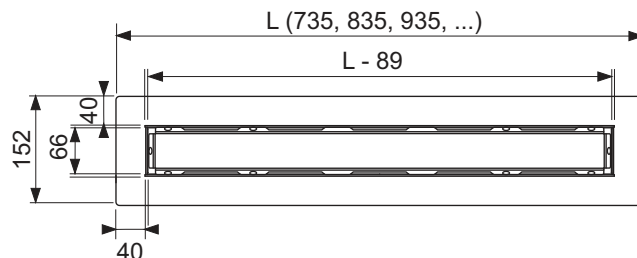

TECEdrainline douchegoot, recht, type "Stone", met Seal System afdichtingsband en rvs tegelrooster als set*

TECEdrainline douchegoot, recht, met rvs tegelrooster, voor inbouw in een dekvloer en voor het aanbrengen van grote tegels/natuursteenplaten, met flens en Seal System afdichtingsband, voor het maken van een zekere en onafhankelijk geteste afdichting van de TECEdrainline douchegoot.

Bestaande uit:

- douchegoot met flens van rvs gepolijst, materiaal 1.4301 (304)
- Seal System afdichtingsband met vlieslaag voor het aanbrengen in vloeibare of baanvormige gelaagde afdichtingen
- bevestigingsbeugels voor verankering in de dekvloer en voor het monteren van optionele stelootjes
- afvoeraansluiting in het midden
- schuin aflopend voor een betere waterafvoer en een versterkt zelfreinigend effect
- tegelgoot van rvs voor douchegoot, materiaal 1.4301 (304)
- afdichtingen

Minimale constructiehoogte (zonder bekleding) tot bovenkant goot:

- 52 mm afvoer "loodrecht"
- 61,5 mm afvoer "superlaag"
- 87 mm afvoer "minimaal"
- 112 mm afvoer "normaal"
- 140 mm afvoer "maximaal"

Uitsparing voor tegels lengte x breedte: (L - 87 mm) x 68 mm

Breedte van de afvoergleuf: 6 tot 8 mm

(zie afbeelding hiernaast)

Separaat te bestellen:

- afvoer
- stelootjes (optioneel)

Let op:

TECEdrainline designrooster "steel II" kan op maat worden vervaardigd; alle andere designroosters zijn hiervoor niet geschikt!

KG 2 | 30.0600.0030

Nominale lengte	Ruwbouw lengte L (incl. flens)	Lengte tegelgoot L - 89	Lengte tegelsparing L - 87	Best.-Nr.	VE 1	VE 2
700 mm	735 mm	646 mm	648 mm	650700	1 st.	40 st.
800 mm	835 mm	746 mm	748 mm	650800	1 st.	40 st.
900 mm	935 mm	846 mm	848 mm	650900	1 st.	40 st.
1000 mm	1035 mm	946 mm	948 mm	651000	1 st.	40 st.
1200 mm	1235 mm	1146 mm	1148 mm	651200	1 st.	40 st.
1500 mm	1535 mm	1446 mm	1448 mm	651500**	1 st.	20 st.

Speciale lengtes, exclusieve designs

Op verzoek vervaardigen we ook speciale lengtes en individuele roosterdesigns. U vindt het bijbehorende bestelformulier als download op onze website en in onze product-database. De prijzen hiervoor zijn op aanvraag bij ons verkrijgbaar. De levertijd bedraagt ca. 4-6 weken vanaf het moment dat alle details zijn vastgelegd en de opdracht is verleend. Alle speciale lengtes en producten die op maat worden gemaakt, kunnen na het verlenen van de opdracht niet meer worden geannuleerd of geretourneerd.

Afwijkende maatvoering mogelijk: tot 1500 mm.