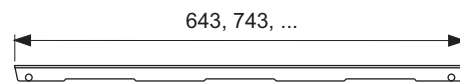

TECEDrainline designrooster "basic", voor douchegoot, rvs gepolijst/geborsteld, recht

Designrooster voor TECEDrainline douchegoot (recht) van rvs gepolijst/geborsteld, belastbaar volgens klasse K3 (testlast 300 kg).

KG 2 | 30.0600.0050

Nominale lengte	Uitvoering	Best.-Nr.	VE 1
700 mm	Gepolijst	600710	1 st.
700 mm	Geborsteld	600711	1 st.
800 mm	Gepolijst	600810	1 st.
800 mm	Geborsteld	600811	1 st.
900 mm	Gepolijst	600910	1 st.
900 mm	Geborsteld	600911	1 st.
1000 mm	Gepolijst	601010	1 st.
1000 mm	Geborsteld	601011	1 st.
1200 mm	Gepolijst	601210	1 st.
1200 mm	Geborsteld	601211	1 st.
1500 mm	Gepolijst	601510	1 st.
1500 mm	Geborsteld	601511	1 st.

TECEDrainline designrooster "drops", voor douchegoot, rvs gepolijst/geborsteld, recht

Designrooster voor TECEDrainline douchegoot (recht) van rvs gepolijst/geborsteld, belastbaar volgens klasse K3 (testlast 300 kg).

KG 2 | 30.0600.0050

Nominale lengte	Uitvoering	Best.-Nr.	VE 1
700 mm	Gepolijst	600730	1 st.
700 mm	Geborsteld	600731	1 st.
800 mm	Gepolijst	600830	1 st.
800 mm	Geborsteld	600831	1 st.
900 mm	Gepolijst	600930	1 st.
900 mm	Geborsteld	600931	1 st.
1000 mm	Gepolijst	601030	1 st.
1000 mm	Geborsteld	601031	1 st.
1200 mm	Gepolijst	601230	1 st.
1200 mm	Geborsteld	601231	1 st.
1500 mm	Gepolijst	601530	1 st.
1500 mm	Geborsteld	601531	1 st.