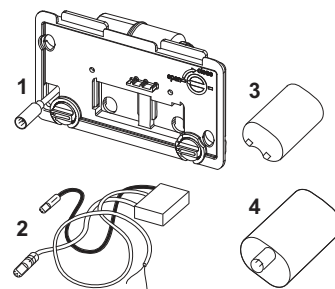

Geldig tot: december 2019

Pos.	Best.-Nr.	Benaming		VE 1
1	9820140	Motor met spatbescherming	3/20.0904.0110	1 st.
2	9820205	Elektronica 6 V, bedraad (tot 12/2019)	3/20.0904.0110	1 st.
3	9820092	6 V batterij 2CR5	3/20.0904.0110	1 st.
4	9820195	Batterijvak	3/20.0904.0110	1 st.