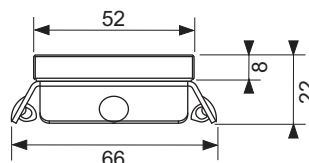

TECEdrainline – Designrooster, recht

TECEdrainline glazen designrooster, voor douchegoot, recht

Designrooster voor TECEdrainline douchegoot, rvs, met glazen afdekking, belastbaar volgens klasse K3 (testlast 300 kg), drie verschillende kleuren.

Opmerking:

Speciale lengtes zijn niet mogelijk!

KG 2 | 30.0600.0060

Nominale lengte	Uitvoering	Best.-Nr.		VE 1
700 mm	Glas groen	600790	Uitv.	1 st.
700 mm	Glas wit	600791	Uitv.	1 st.
700 mm	Glas zwart	600792	Uitv.	1 st.
800 mm	Glas groen	600890	Uitv.	1 st.
800 mm	Glas wit	600891	Uitv.	1 st.
800 mm	Glas zwart	600892	Uitv.	1 st.
900 mm	Glas groen	600990	Uitv.	1 st.
900 mm	Glas wit	600991	Uitv.	1 st.
900 mm	Glas zwart	600992	Uitv.	1 st.
1000 mm	Glas groen	601090	Uitv.	1 st.
1000 mm	Glas wit	601091	Uitv.	1 st.
1000 mm	Glas zwart	601092	Uitv.	1 st.
1200 mm	Glas groen	601290	Uitv.	1 st.
1200 mm	Glas wit	601291	Uitv.	1 st.
1200 mm	Glas zwart	601292	Uitv.	1 st.
1500 mm	Glas groen	601590	Uitv.	1 st.
1500 mm	Glas wit	601591	Uitv.	1 st.
1500 mm	Glas zwart	601592	Uitv.	1 st.

TECEdrainline designrooster "steel II", voor douchegoot, rvs gepolijst/ geborsteld, recht

Designrooster voor TECEdrainline douchegoot (recht) van rvs gepolijst/geborsteld, belastbaar volgens klasse K3 (testlast 300 kg).

KG 2 | 30.0600.0050

Nominale lengte	Uitvoering	Best.-Nr.		VE 1
700 mm	Gepolijst	600782		1 st.
700 mm	Geborsteld	600783		1 st.
800 mm	Gepolijst	600882		1 st.
800 mm	Geborsteld	600883		1 st.
900 mm	Gepolijst	600982		1 st.
900 mm	Geborsteld	600983		1 st.
1000 mm	Gepolijst	601082		1 st.
1000 mm	Geborsteld	601083		1 st.
1200 mm	Gepolijst	601282		1 st.
1200 mm	Geborsteld	601283		1 st.
1500 mm	Gepolijst	601582		1 st.
1500 mm	Geborsteld	601583		1 st.