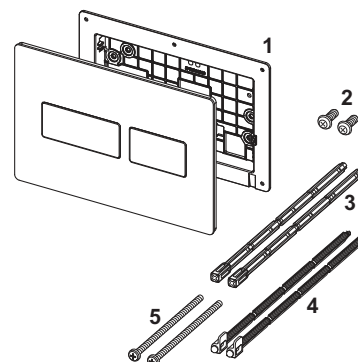

TECESolid WC-bedieningsplaat voor duospoeltechniek

Pos.	Best.-Nr.	Benaming		VE 1
1	9820426	Bevestigingsframe	3/20.0904.0110	1 st.
2	9820263	Bevestigingsschroeven	3/20.0904.0110	1 st.
3	9820022	Bedieningsstangen	3/20.0904.0110	1 st.
4	9820498	Bevestigingsstangen "easy fit"	3/20.0905.0070	1 st.
5	9820497	Bevestigingsschroeven "easy fit"	3/20.0905.0070	1 st.