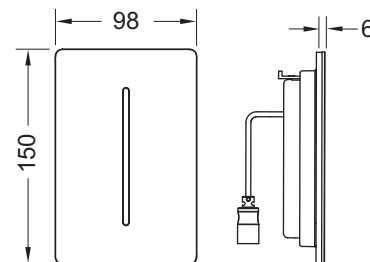

Urinoir-bedieningsplaat – TECEfilo - elektronische spoelsystemen

TECEfilo-Solid sensorafdekking

NIEUW

Fijnmontageset voor handsfree infrarood spoelsysteem voor combinatie met de TECEfilo ventieleenheid, geschikt voor TECE-urinoirspoelerbehuizing U 2; met onzichtbare schroeven.

Spoeltijd, waterbesparende pauzefunctie, functie voor dekselurinoirs, reinigingsmodus, voorspoeling en hygiëne-intervalspoeling instelbaar via app.

Bestaande uit:

- vlakke verschroefbare afdekplaat met sensorvlak
- bevestigingsmateriaal

Afmetingen (b x h x d): 98 x 150 x 6 mm

Let op:

Ventieleenheid afzonderlijk te bestellen.

KG 3 | 20.0904.0130

Kleur	Showroommodel	Best.-Nr.		VE 1	VE 2
Glanzend wit	—	9242072	NIEUW	1 st.	10 st.
Mat wit	—	9242073	NIEUW	1 st.	10 st.
Geborsteld rvs	—	9242074	NIEUW	1 st.	10 st.
Geborsteld rvs (met anti-vingerprint)	Ja	9242075	NIEUW	1 st.	10 st.
Glanzend chroom	—	9242076	NIEUW	1 st.	10 st.
Mat zwart	—	9242077	NIEUW	1 st.	10 st.

Informatie over showroommodellen vindt u in het hoofdstuk "Showroommodellen".