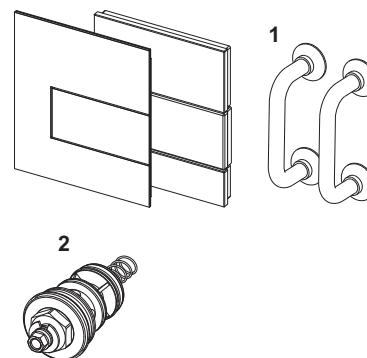

TECESquare urinoir-bedieningsplaat van metaal incl. cartouche TECESquare urinoirbedieningsplaat van glas incl. cartouche

Pos.	Best.-Nr.	Benaming		VE 1
1	9820180	Zuignappen	3/20.0904.0110	1 st.
2	9820031	Cartouche voor drukspoeler U 1	3/20.0905.0070	1 st.