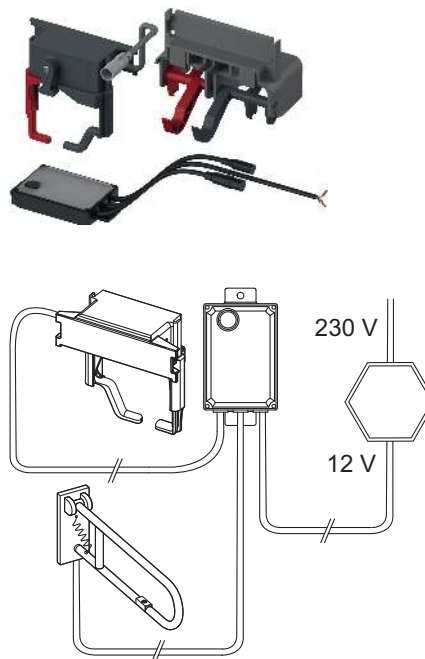

- trafo TECEplanus 230/12 V, bestelnr. 9810003
- aansluitkabel TECEplanus 12 V, bestelnr. 9810004
- bedieningsplaat met enkel- of duospoeltechniek

KG 3 | 20.0904.0030

Best.-Nr.	VE 1
9240357	1 st.

TECEplanus trafo voor 230 V/12 V elektronica, WC/urinoir