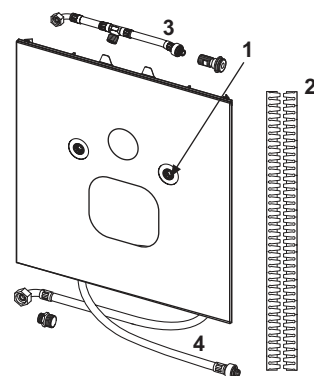

TECElux bevestigingsglasplaat voor douche-WC (Duravit etc.)

Pos.	Best.-Nr.	Benaming		VE 1
1	9820291	Beschermingsdop voor glasplaat	3/20.0920.0030	1 st.
2	9820351	Geluidsisolatie tape	3/20.0920.0030	1 st.
3	9880036	Watersluiting voor douche-WC	3/20.0900.0060	1 st.
4	9820425	Gewapende slang voor TECEone	3/20.0920.0030	1 st.