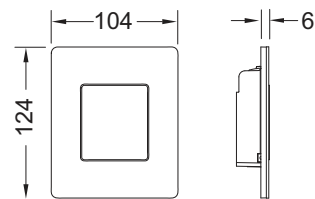

Urinoir-bedieningsplaat – TECEsolid

TECEsolid urinoirbedieningsplaat incl. cartouche

Onderdelenset voor TECE-drukspoelerbehuizing U 1;
drukspoeler klasse 1,5 en 4 (EN 12541);
spoelvolume instelbaar op 1, 2 of 4 liter;
toepasbaar vanaf een minimale stromingsdruk van 0,5 bar;
bedieningsplaat kan d.m.v. verdeckte schroeven worden vastgezet.