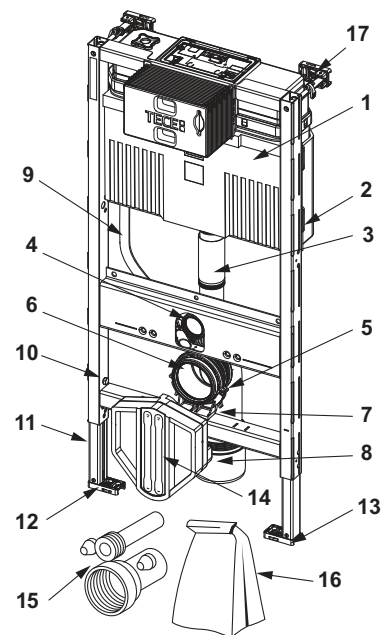

9300322 – TECEprofil WC-inbouwframe met Uni-spoelkast, bouwhoogte 980 mm

Pos.	Best.-Nr.	Benaming		VE 1
1	9820101	Uni-spoelkast 980 mm	3/20.0905.0070	1 st.
2	9820040	Montageset voor Uni-spoelkast	3/20.0905.0070	1 st.
3	9820099	Verkorte spoelbuis, lengte 185 mm	3/20.0905.0070	1 st.
4	9820015	Afdichting valpijp/toevoerbuis	3/20.0905.0070	1 st.
5	9820134	WC-afvoerbocht DN 90 (PP)	3/20.0905.0070	1 st.
6	9820139	Afdichting voor WC-afvoerbocht/afvoerbuis DN 90	3/20.0905.0070	1 st.
7	9820348	Houder voor WC-afvoerbocht compleet, montage op traverse onderaan (vanaf 04/2017)	3/20.0905.0050	1 st.
8	9820136	Adapter DN 90/DN 100 (PP)	3/20.0905.0050	1 st.
9	9820569	Bevestigingsclips en mantelbuis	3/20.0905.0050	1 st.
10	9820447	Voetrem met stalen veer	3/20.0905.0070	1 st.
11	9820335	C-profiel voor voetsteun voor inbouwreservoir	3/20.0900.0070	1 st.
12	9820332	Voetsteun links	3/20.0900.0070	1 st.
13	9820333	Voetsteun rechts	3/20.0900.0070	1 st.
14	9820568	WC-aansluitdoos	3/20.0905.0050	1 st.
15	9820057	Aansluitset DN 90 voor WC	3/20.0905.0070	1 st.
16	9820043	Zak met bevestigingsmateriaal etc. voor inbouwreservoir	3/20.0905.0070	1 st.
17	9380014	Variabel verstelbare wandbevestiging	3/20.0900.0060	1 st.