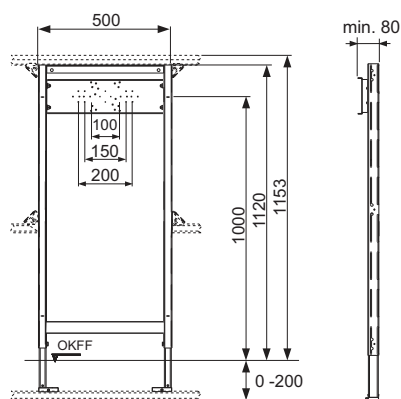

TECEprofil – Bad-/douche-inbouwframes

TECEprofil bad-/douche-inbouwframe voor inbouw- en wandkranen, bouwhoogte 1120 mm

Voor bevestiging van inbouw- en wandkranen.

Voor bevestiging aan TECEprofil profielbuizen of voor montage in voorwand, hoekopstelling of metaal- en houtprofielwanden.

Compleet voormonteerd inbouwframe bestaande uit:

- zelfdragend inbouwframe met gepoedercoat oppervlak
- 2 verstelbare steunvoeten voor een vloerconstructie van 0-200 mm
- traploos verstelbare bevestigingsplaat voor inbouwkranen of muurplaten

KG 3 | 20.0900.0010

Best.-Nr.	VE 1	VE 2	VE 3
9340000	1 st.	10 st.	60 st.