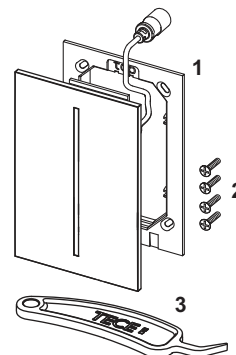

TECEfilo sensorafdekking rvs TECEfilo sensorafdekking glas

Pos.	Best.-Nr.	Benaming		VE 1
1	9820645	Montageframe voor TECEfilo glas en metaal	3/20.0904.0110	NIEUW 1 st.
2	9820554	Bevestigingsschroeven	3/20.0904.0110	1 st.
3	9820390	Demontage- en programmeersleutel	3/20.0904.0110	1 st.