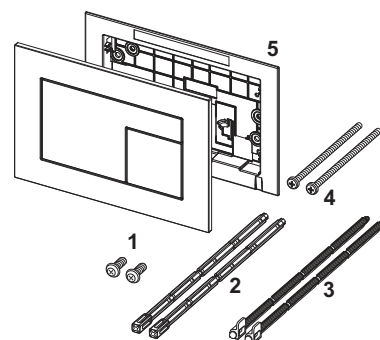

TECEvelvet WC-bedieningsplaat voor duospoeltechniek

Pos.	Best.-Nr.	Benaming	VE 1
1	9820263	Bevestigingsschroeven	3/20.0904.0110 1 st.
2	9820022	Bedieningsstangen	3/20.0904.0110 1 st.
3	9820498	Bevestigingsstangen "easy fit"	3/20.0905.0070 1 st.
4	9820497	Bevestigingsschroeven "easy fit"	3/20.0905.0070 1 st.
5	9820346	Bevestigingsframe	3/20.0904.0110 1 st.