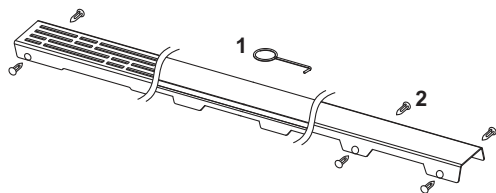

TECEDrainline – Reserveonderdelen

TECEDrainline glasafdekking voor douchegoot, gesatineerd
TECEDrainline glazen designrooster, voor douchegoot, recht
TECEDrainline designrooster "steel II", voor douchegoot, rvs gepolijst/geborsteld, recht
TECEDrainline designrooster "basic", voor douchegoot, rvs gepolijst/geborsteld, recht
TECEDrainline designrooster "drops", voor douchegoot, rvs gepolijst/geborsteld, recht
TECEDrainline designrooster "quadratum", voor douchegoot, rvs gepolijst/geborsteld, recht
TECEDrainline designrooster "organic", voor douchegoot, rvs gepolijst/geborsteld, recht

Pos.	Best.-Nr.	Benaming		VE 1
1	668014	Uitneemhaak	2/30.0600.0100	1 st.
2	668016	Afstandhouder	2/30.0600.0100	10 st.

TECEDrainline douchegoot, recht, type "Stone", met Seal System afdichtingsband en rvs tegelrooster als set