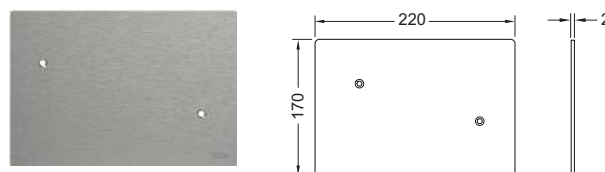

KG 3 | 20.0904.0280

Kleur	Best.-Nr.	VE 1
Geborsteld rvs	9240999	1 st.