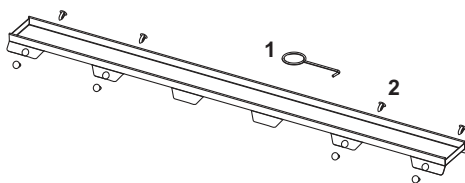

TECEDrainline designrooster "plate II", voor douchegoot, recht

Pos.	Best.-Nr.	Benaming	VE 1
1	668014	Uitneemhaak	2/30.0600.0100 1 st.
2	668016	Afstandhouder	2/30.0600.0100 10 st.