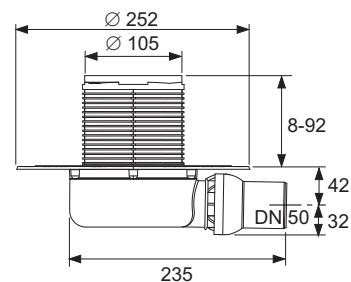

TECEDrainpoint S 111 afvoerset "superlaag" met Seal System universele flens, zonder toevoer* **NIEUW**

Bodemafvoerset TECEDrainpoint S 111 horizontaal, zeer vlak DN 50.

Bestaande uit:

- afvoerelement DN 50 horizontaal, zeer vlak, van kunststof (PP)
- met universele flens voor de verbinding van gelaagde afdichtingen conform DIN 18534 of klemflensverbindingen
- met kogelgewricht
- met uitneembare sifon
- gereduceerde waterslohoogte = 27 mm
- opzetstuk met roosterframe van kunststof (ABS) en O-ring-afdichting
- TECEDrainpoint S designrooster van getrokken RVS, materiaal 1.4301 (304), afmeting 100 x 100 mm, gepolijst oppervlak, belastingsklasse K3 (belastbaar tot 300 kg)

Afvoervermogen conform EN 1253 bij 10/20 mm stuwhoogte boven het rooster:

- bij minimale hoogte van het opzetstuk: 0,52/0,61 l/s
- bij maximale hoogte van het opzetstuk: 0,69/1,12 l/s

Levering inclusief bouwbeschermingsafdekking, bouwbeschermingsfolie en montagehandleiding.

Afzonderlijk te bestellen – afhankelijk van het type afdichting:

- Seal System afdichtingsmanchet voor de uitvoering van een onafhankelijk geteste aansluiting op de gelaagde afdichting
- drukringset en afdichtingsfolie voor de uitvoering van klemflensverbindingen

KG 3 | 30.0607.0010

Best.-Nr.		VE 1
3601105**	NIEUW	1 st.