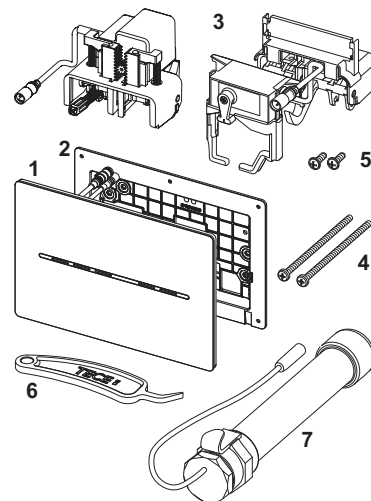

TECESolid WC-elektronica met handsfree bediening, 6 V batterij

Pos.	Best.-Nr.	Benaming		VE 1
1	9820479	Afdekplaat glanzend chroom	3/20.0904.0110	1 st.
	9820480	Afdekplaat glanzend wit	3/20.0904.0110	1 st.
	9820481	Afdekplaat mat wit	3/20.0904.0110	1 st.
	9820478	Afdekplaat geborsteld rvs (met anti-vingerprint)	3/20.0904.0110	1 st.
2	9820426	Bevestigingsframe	3/20.0904.0110	1 st.
3	9820284	Aandrijfmotor	3/20.0920.0030	1 st.
	9820493	Aandrijfmotor voor TECE-spoelkast (bouwdiepte 13 en 8 cm)	3/20.0904.0110	1 st.
4	9820497	Bevestigingsschroeven "easy fit"	3/20.0905.0070	1 st.
5	9820263	Bevestigingsschroeven	3/20.0904.0110	1 st.
6	9820390	Demontage- en programmeersleutel	3/20.0904.0110	1 st.
7	9820202	Batterijvak, lang	3/20.0904.0110	1 st.