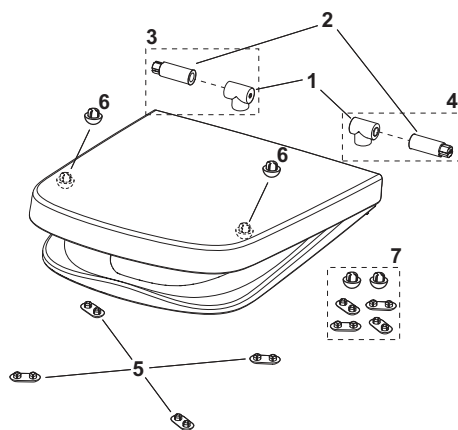

9700600 – TECEone WC-zitting met deksel

Pos.	Best.-Nr.	Benaming		VE 1
1	9820367	Bevestigingsset (tot 2021)	6/20.0950.0040	1 st.
2	9820366	Demperset WC-zitting en deksel	6/20.0950.0040	1 st.
3	9820581	Beslag en demper links (vanaf 2021)	6/20.0950.0040	1 st.
4	9820582	Beslag en demper rechts (vanaf 2021)	6/20.0950.0040	1 st.
5	9820423	WC-zitting plaatsingsbuffer (4 stuks)	6/20.0950.0040	1 st.
6	9820465	WC deksel buffer	6/20.0950.0040	1 st.
7	9820583	Plaatsingsbuffer compleet (vanaf 2021)	6/20.0950.0040	1 st.