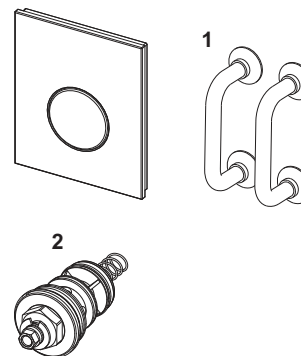

TECEloop urinoirbedieningsplaat van glas incl. cartouche

Pos.	Best.-Nr.	Benaming		VE 1
1	9820180	Zuignappen	3/20.0904.0110	1 st.
2	9820031	Cartouche voor drukspoeler U 1	3/20.0905.0070	1 st.