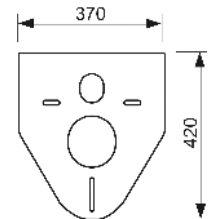

KG 3 | 20.0900.0060

Best.-Nr.	VE 1	VE 2	VE 3
9200010	1 st.	10 st.	50 st.