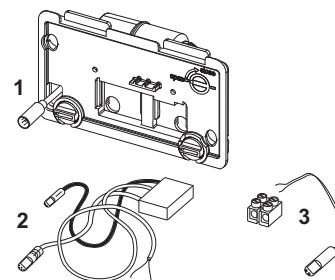

Geldig tot: december 2019

Pos.	Best.-Nr.	Benaming		VE 1
1	9820140	Motor met spatbescherming	3/20.0904.0110	1 st.
2	9820206	Elektronica 12 V, bedraad (tot 12/2019)	3/20.0904.0110	1 st.
3	9820094	Netvoedingsadapter	3/20.0904.0110	1 st.