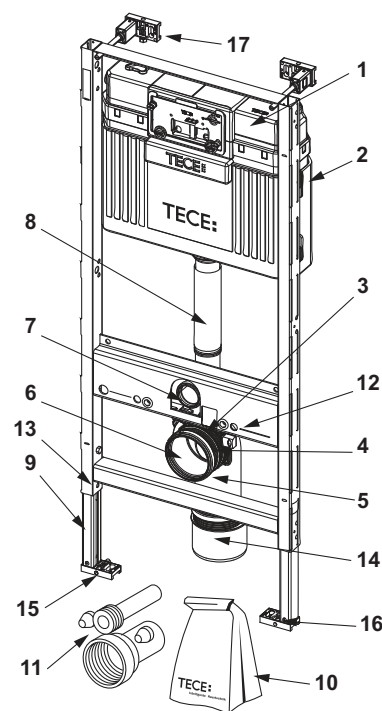

9300045 – TECEprofil WC-inbouwframe met Uni-spoelkast, bouwhoogte 1120 mm

Pos.	Best.-Nr.	Benaming	3/20.0905.0070	1 st.	VE 1
1	9820103	Uni-spoelkast 1120 mm	3/20.0905.0070	1 st.	
2	9820040	Montageset voor Uni-spoelkast	3/20.0905.0070	1 st.	
3	9820041	Houder voor WC-afvoerbocht (tot 03/2017)	3/20.0905.0070	1 st.	
	9820348	Houder voor WC-afvoerbocht compleet, montage op traverse onderaan (vanaf 04/2017)	3/20.0905.0050	1 st.	
4	9820042	Houder voor WC-afvoerbocht (tot 03/2017)	3/20.0905.0070	1 st.	
5	9820134	WC-afvoerbocht DN 90 (PP)	3/20.0905.0070	1 st.	
6	9820139	Afdichting voor WC-afvoerbocht/afvoerbuis DN 90	3/20.0905.0070	1 st.	
7	9820015	Afdichting valpijp/toevoerbuis	3/20.0905.0070	1 st.	
8	9820011	Spoelbuis met O-ring, lengte 269 mm, droge afbouw	3/20.0905.0070	1 st.	
9	9820335	C-profiel voor voetsteun voor inbouwreservoir	3/20.0900.0070	1 st.	
10	9820043	Zak met bevestigingsmateriaal etc. voor inbouwreservoir	3/20.0905.0070	1 st.	
11	9820057	Aansluitset DN 90 voor WC	3/20.0905.0070	1 st.	
12	9820071	Klinkmoer	3/20.0900.0070	1 st.	
13	9820447	Voetrem met stalen veer	3/20.0905.0070	1 st.	
14	9820136	Adapter DN 90/DN 100 (PP)	3/20.0905.0050	1 st.	
15	9820332	Voetsteun links	3/20.0900.0070	1 st.	
16	9820333	Voetsteun rechts	3/20.0900.0070	1 st.	
17	9380014	Variabel verstelbare wandbevestiging	3/20.0900.0060	1 st.