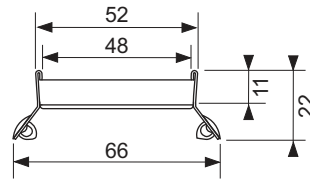

TECEDrainline designrooster "plate II", voor douchegoot, recht

Designrooster voor TECEDrainline douchegoot, rvs, met gepolijste zichtzijden, belastbaar volgens klasse K3 (testlast 300 kg) voor het op locatie verlijmen van tegels met elastische lijm bijv. siliconenlijm of epoxylijm.

Let op:

Controleer of de lijm met tegels kan worden gebruikt!

KG 2 | 30.0600.0040

Nominale lengte	Uitvoering	Best.-Nr.	VE 1
700 mm	Gepolijst	600772	1 st.
800 mm	Gepolijst	600872	1 st.
900 mm	Gepolijst	600972	1 st.
1000 mm	Gepolijst	601072	1 st.
1200 mm	Gepolijst	601272	1 st.
1500 mm	Gepolijst	601572	1 st.

TECEDrainline glasafdekking voor douchegoot, gesatineerd

NIEUW

Designrooster voor TECEDrainline douchegoot van RVS met een gesatineerd glasoppervlak voor plaatsing in het gootlichaam, belastbaar volgens belastingsklasse K3 – testlast 300 kg.

Opmerking:

Speciale lengtes zijn niet mogelijk!

KG 2 | 30.0600.0060

Nominale lengte	Uitvoering	Best.-Nr.	VE 1
700 mm	Glas wit gesatineerd	600793	NIEUW 1 st.
700 mm	Glas zwart gesatineerd	600794	NIEUW 1 st.
800 mm	Glas wit gesatineerd	600893	NIEUW 1 st.
800 mm	Glas zwart gesatineerd	600894	NIEUW 1 st.
900 mm	Glas wit gesatineerd	600993	NIEUW 1 st.
900 mm	Glas zwart gesatineerd	600994	NIEUW 1 st.
1000 mm	Glas wit gesatineerd	601093	NIEUW 1 st.
1000 mm	Glas zwart gesatineerd	601094	NIEUW 1 st.
1200 mm	Glas wit gesatineerd	601293	NIEUW 1 st.
1200 mm	Glas zwart gesatineerd	601294	NIEUW 1 st.
1500 mm	Glas wit gesatineerd	601593	NIEUW 1 st.
1500 mm	Glas zwart gesatineerd	601594	NIEUW 1 st.