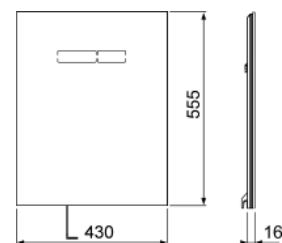

KG 3 | 20.0920.0020

Kleur	Showroommodel	Best.-Nr.	VE 1	VE 2
Glas wit	Ja	9650002	1 st.	10 st.
Glas zwart	Ja	9650003	1 st.	10 st.

Informatie over showroommodellen vindt u in het hoofdstuk "Showroommodellen".