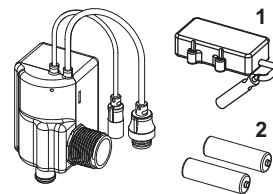

Urinoir-bedieningsplaat – Reserveonderdelen

TECEfilo ventieleenheid 7,2 V batterij

Pos.	Best.-Nr.	Benaming		VE 1
1	9820546	Batterijhouder	3/20.0904.0110	1 st.
2	9820545	Batterijen (2 x R6 - AA (3,6 V))	3/20.0904.0110	1 st.