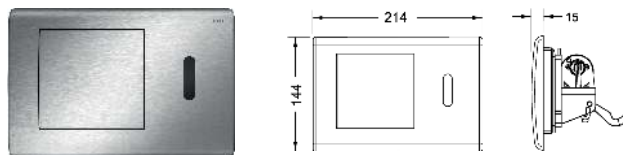

TECEplanus WC-elektronica met infraroodsensor, 6 V batterij

Voor het automatisch spoelen van TECE inbouwreservoirs. Geschikt voor alle TECE reservoirs (bouwdiepte 13 cm) met frontbediening en een bedieningshoogte van ca. 1 m.

Bestaande uit:

- infraroodsensor met autofocus en twee detectiebereiken voor het detecteren van staande en zittende personen
- optionele bedieningsplaat van rvs voor handmatige bediening
- waterdicht batterijvak incl. lithiumbatterij type 2CR5, 6 V DC
- elektronische kantelhevel met servomotor compleet gemonteerd
- vooraf in te stellen maximale spoelhoeveelheid 4,5/6/7,5 of 9 liter
- bedieningsstang en bevestigingsmateriaal
- programmeersleutel
- instelbare hygiënefunctie

Te combineren met inworpshoel voor reinigingstabletten.

KG 3 | 20.0904.0030

Kleur	Best.-Nr.	Uitv.	VE 1
Geborsteld rvs	9240350	Uitv.	1 st.
Glanzend chroom	9240351	Uitv.	1 st.
Glanzend wit	9240361	Uitv.	1 st.