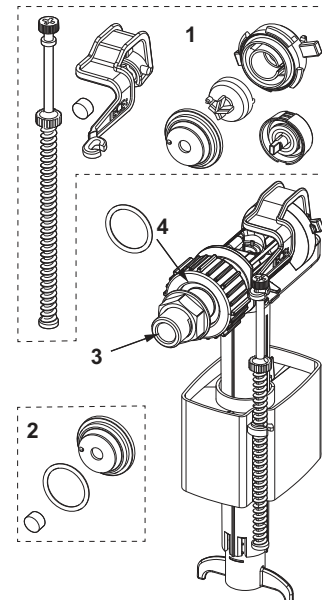

9820353 – TECE vulventiel F 10 universeel

Pos.	Best.-Nr.	Benaming		VE 1
1	9820382	Vulventiel F 10 ventiel-hevelset	3/20.0905.0070	1 st.
2	9820383	Vulventiel F 10 afdichtingsset	3/20.0905.0070	1 st.
3	9820398	Vulventiel F 10 schroefdraadaansluiting 3/8"	3/20.0905.0050	1 st.
4	9820587	Vulventiel F 10 O-ring M 30 wateraansluiting	3/20.0905.0070	1 st.