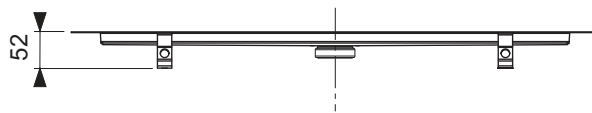

Breedte van de afvoergleuf: 6 tot 8 mm

(zie afbeelding hiernaast)

Separaat te bestellen:

- afvoer
- stelootjes (optioneel)

Let op:

TECEdrainline designrooster "steel II" kan op maat worden vervaardigd; alle andere designroosters zijn hiervoor niet geschikt!