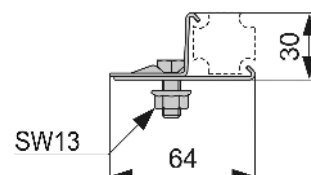

TECEprofil multiklem

Voor het bevestigen van ander materiaal aan TECEprofil profielbuizen.

Bestaande uit:

- bout en moer M 8
- platen van verzinkt staal

KG 3 | 20.0900.0060

Best.-Nr.	VE 1	VE 2
9010003	10 st.	30 st.