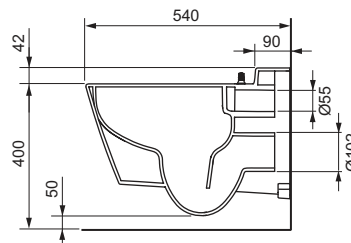

Kenmerken van de toiletspot:

- hangende diepspoel-toiletspot voor 6 en 4,5 liter spoelvolumes
- compact model - diepte 540 mm, bevestigingsafstand 180 mm
- verborgen wandbevestiging en verborgen wateraansluitingen
- randloze toiletspot met geïntegreerd spatscherm
- in de fabriek gegoten en vooraf geplaatste WC-zitting-bevestiging voor TECEone WC-zitting met deksel
- Materiaal: Sanitair keramiek, kleur wit
- toiletspot ontworpen voor optimale hygiëne met weinig hoeken, randen en naden
- goedkeuring conform EN 997
- Afmetingen (b x h x d): 358 x 350 x 540 mm

Levering:

- toiletspot inclusief verborgen WC-bevestiging
- voorgesmonteerde WC-zitting-bevestiging
- voorgesmonteerde bedieningsknoppen
- gewapende slangen voor wateraansluiting op de in de handel verkrijgbare hoekstopkranen

Separaat te bestellen:

- TECEone WC-zitting met deksel (bestelnr. 9700600)

Let op:

Voor de douchefunctie moet er van tevoren een aansluiting voor warm en koud water op hoekstopkranen worden gerealiseerd (zie upgradesets). De onderste bevestigingsplaten met bestelnr. 9650109 of 9650110 kunnen met TECElux worden gecombineerd.

KG 6 | 20.0950.0020

Best.-Nr.	VE 1	VE 2	VE 3
9700200	1 st.	4 st.	8 st.