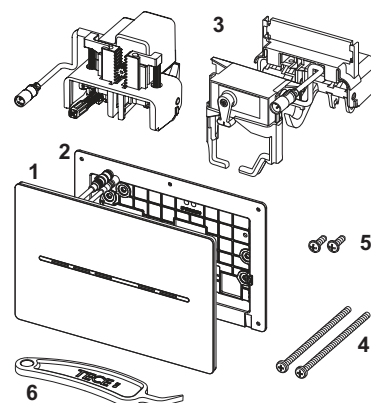

TECESolid WC-elektronica met handsfree bediening, 12 V net

Pos.	Best.-Nr.	Benaming		VE 1
1	9820475	Afdekplaat glanzend chroom	3/20.0904.0110	1 st.
	9820476	Afdekplaat glanzend wit	3/20.0904.0110	1 st.
	9820477	Afdekplaat mat wit	3/20.0904.0110	1 st.
	9820474	Afdekplaat geborsteld rvs (met anti-vingerprint)	3/20.0904.0110	1 st.
2	9820426	Bevestigingsframe	3/20.0904.0110	1 st.
3	9820284	Aandrijfmotor	3/20.0920.0030	1 st.
	9820493	Aandrijfmotor voor TECE-spoelkast (bouwdiepte 13 en 8 cm)	3/20.0904.0110	1 st.
4	9820497	Bevestigingsschroeven "easy fit"	3/20.0905.0070	1 st.
5	9820263	Bevestigingsschroeven	3/20.0904.0110	1 st.
6	9820390	Demontage- en programmeersleutel	3/20.0904.0110	1 st.