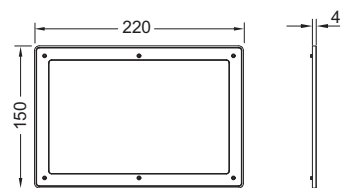

KG 3 | 20.0904.0100

Kleur	Best.-Nr.	VE 1	VE 2
Wit	9240440	1 st.	10 st.
Grijs	9240441	1 st.	10 st.