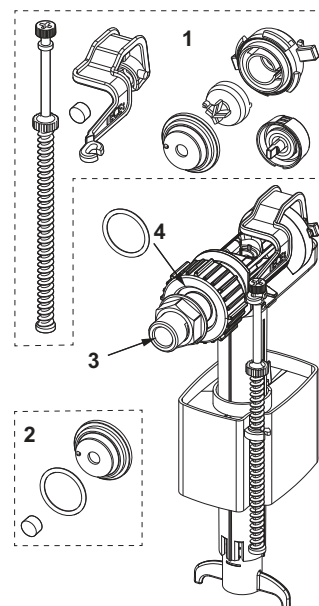

9820353 – TECE vulventiel F 10 universeel

Pos.	Best.-Nr.	Benaming		VE 1
1	9820382	Vulventiel F 10 ventiel-hevelset	3/20.0905.0070	1 st.
2	9820383	Vulventiel F 10 afdichtingsset	3/20.0905.0070	1 st.
3	9820398	Vulventiel F 10 schroefdraadaansluiting 3/8"	3/20.0905.0050	1 st.
4	9820587	Vulventiel F 10 O-ring M 30 wateraansluiting	3/20.0905.0070	1 st.