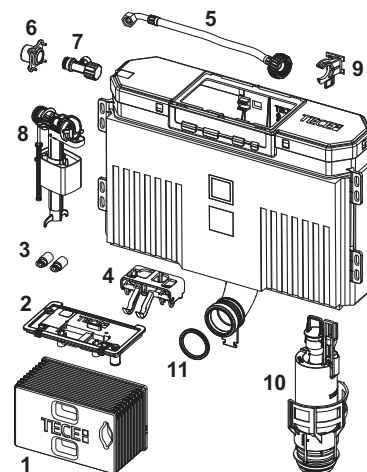

9820633 – TECE Uni 750-spoelkast

Pos.	Best.-Nr.	Benaming		VE 1
1	9820598	Installatietunnel incl. styroporblok Uni 750-spoelkast	3/20.0905.0070	1 st.
2	9820593	Spatbescherming, compleet	3/20.0905.0050	1 st.
3	9820496	Bevestiging "easy fit"	3/20.0905.0070	1 st.
4	9820595	Bedieningsframe Uni 750-spoelkast	3/20.0905.0050	1 st.
5	9820596	Gewapende slang M 30 Uni 750-spoelkast	3/20.0905.0050	1 st.
6	9820012	Reservoir aansluiting	3/20.0905.0070	1 st.
7	9820013	Hoekstopkraan	3/20.0905.0070	1 st.
8	9820353	Vulventiel F 10 universeel	3/20.0905.0070	1 st.
9	9820373	Vulventielhouder voor Uni-spoelkast (27 mm, M 30, vanaf 2020)	3/20.0905.0070	1 st.
10	9820588	Spoelklok A 6	3/20.0905.0050	1 st.
11	9820015	Afdichting valpijp/toevoerbuis	3/20.0905.0070	1 st.