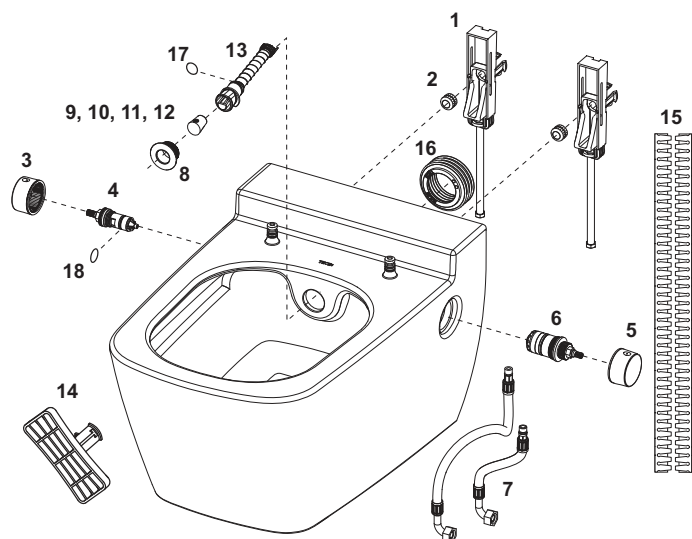

TECEone – Reserveonderdelen

9700200 – TECEone WC met douchefunctie

Pos.	Best.-Nr.	Benaming	6/20.0950.0040	VE 1
1	9820356	Verdekt opgestelde bevestiging	6/20.0950.0040	1 st.
2	9820357	Kartelmoer (2 x) voor verdekt opgestelde bevestiging	6/20.0950.0040	1 st.
3	9820362	Bedieningsknop waterhoeveelheid	6/20.0950.0040	1 st.
4	9820469	Keramische cartouche inclusief EN 1717 terugstroombeveiliging	6/20.0950.0040	1 st.
5	9820361	Bedieningsknop watertemperatuur	6/20.0950.0040	1 st.
6	9820360	Thermostaatventiel	6/20.0950.0040	1 st.
7	9820471	Gewapende slangen (vanaf 2021)	6/20.0950.0040	1 st.
	9820365	Gewapende slangen warm en koud (tot 2020)	6/20.0950.0040	1 st.
8	9820364	Rozet	6/20.0950.0040	1 st.
9	9820403	Douchekop mondstuk (3 x) "standaard" 75°	6/20.0950.0040	1 st.
10	9820404	Douchekop mondstuk (3 x) "standaard" 90°	6/20.0950.0040	1 st.
11	9820405	Douchekop mondstuk (3 x) "medium" 90°	6/20.0950.0040	1 st.
12	9820406	Douchekop mondstuk (3 x) "klein" 90°	6/20.0950.0040	1 st.
13	9820363	Douchestaaf, complete set	6/20.0950.0040	1 st.
14	9820422	Demontagegereedschap douchestaaf	6/20.0950.0040	1 st.
15	9820351	Geluidsisolatie tape	3/20.0920.0030	1 st.
16	9820484	Afdichting voor TECEone spoelbuisaansluiting	6/20.0950.0040	1 st.
17	9820585	O-ring voor TECEone-veerhouder douchekop	6/20.0950.0040	1 st.
18	9820586	O-ring voor TECEone veiligheidsvoorziening EN 1717	6/20.0950.0040	1 st.