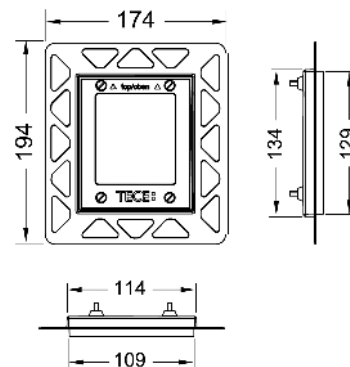

TECE urinoirinbouwraam voor vlakke inbouw

Inbouwraam voor het vlak inbouwen van de urinoirbedieningsplaten TECEnow/TECEloop/TECESquare van glas en TECESquare van metaal in een droogbouw wand. In diepte verstelbaar tegelraam voor wandtegels van 5-18 mm (met 18-33 mm stelschroef 9820181). Inclusief demontagegereedschap voor bedieningsplaat.

Inbouwraam voor ruwbouwmontage vereist.

Let op: Alleen voor droogbouw!

Gebruik een waterstraalsnijmachine om de randen van gesneden tegels recht te maken.