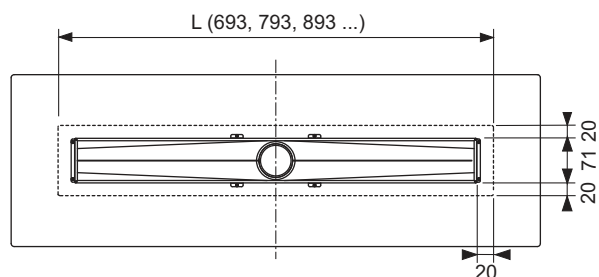

Ruwbouwlengte incl. flens = 693, 793, ... mm

Zichtlengte na inbouw = 651, 751, ... mm

Ruwbouwbreedte incl. flens = 111 mm

Zichtbreedte na inbouw = 71 mm

Constructiehoogte tot bovenkant afgewerkte vloer (afhankelijk van afvoer):

- 68 mm afvoer "loodrecht"
- 70 mm afvoer "superlaag"
- 96 mm afvoer "minimaal"
- 121 mm afvoer "normaal"
- 149 mm afvoer "maximaal"

Separaat te bestellen:

- designrooster of tegelgoot
- afvoer
- stelpootjes (optioneel)
- geluiddempingsmat Drainbase (optioneel), voor installatie-geluidsniveau conform DIN 4109 en VDI 4100 geluidbeschermingsklassen I tot III

KG 2 | 30.0600.0010

Nominale lengte	Totale lengte L	Zichtlengte na inbouw	Best.-Nr.	VE 1	VE 2
700 mm	693 mm	651 mm	600702	1 st.	49 st.
800 mm	793 mm	751 mm	600802	1 st.	49 st.
900 mm	893 mm	851 mm	600902	1 st.	49 st.
1000 mm	993 mm	951 mm	601002	1 st.	49 st.
1200 mm	1193 mm	1151 mm	601202	1 st.	49 st.