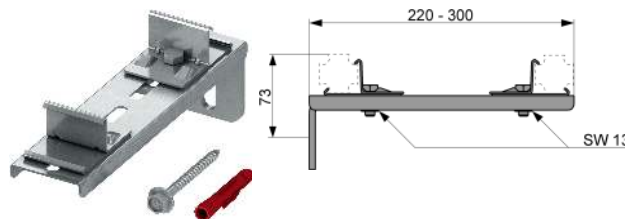

KG 3 | 20.0900.0030

Best.-Nr.	VE 1	VE 2
9030013	2 st.	10 st.