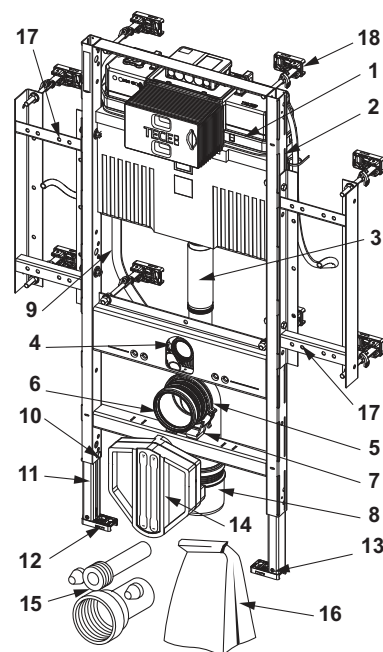

Pos.	Best.-Nr.	Benaming		VE 1
1	9820103	Uni-spoelkast 1120 mm	3/20.0905.0070	1 st.
2	9820040	Montageset voor Uni-spoelkast	3/20.0905.0070	1 st.
3	9820011	Spoelbuis met O-ring, lengte 269 mm, droge afbouw	3/20.0905.0070	1 st.
4	9820015	Afdichting valpijp/toevoerbuis	3/20.0905.0070	1 st.
5	9820134	WC-afvoerbocht DN 90 (PP)	3/20.0905.0070	1 st.
6	9820139	Afdichting voor WC-afvoerbocht/afvoerbuis DN 90	3/20.0905.0070	1 st.
7	9820348	Houder voor WC-afvoerbocht compleet, montage op traverse onderaan (vanaf 04/2017)	3/20.0905.0050	1 st.
8	9820136	Adapter DN 90/DN 100 (PP)	3/20.0905.0050	1 st.
9	9820569	Bevestigingsclips en mantelbuis	3/20.0905.0050	1 st.
10	9820447	Voetrem met stalen veer	3/20.0905.0070	1 st.
11	9820335	C-profiel voor voetsteun voor inbouwreservoir	3/20.0900.0070	1 st.
12	9820332	Voetsteun links	3/20.0900.0070	1 st.
13	9820333	Voetsteun rechts	3/20.0900.0070	1 st.
14	9820568	WC-aansluitdoos	3/20.0905.0050	1 st.
15	9820057	Aansluitset DN 90 voor WC	3/20.0905.0070	1 st.
16	9820043	Zak met bevestigingsmateriaal etc. voor inbouwreservoir	3/20.0905.0070	1 st.
17	9820437	Houderframeset (tot 09/2022)	3/20.0900.0070	1 st.
	9820655	Houderframeset (vanaf 10/2022)	3/20.0900.0070	NIEUW 1 st.
18	9380014	Variabel verstelbare wandbevestiging	3/20.0900.0060	1 st.