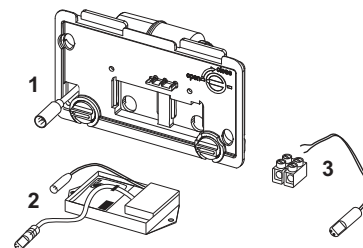

Geldig tot: augustus 2019

Pos.	Best.-Nr.	Benaming	3/20.0904.0110	VE 1
1	9820140	Motor met spatbescherming	3/20.0904.0110	1 st.
2	9820204	Infrarood-elektronica 12 V (tot 08/2019)	3/20.0904.0110	1 st.
3	9820094	Netvoedingsadapter	3/20.0904.0110	1 st.