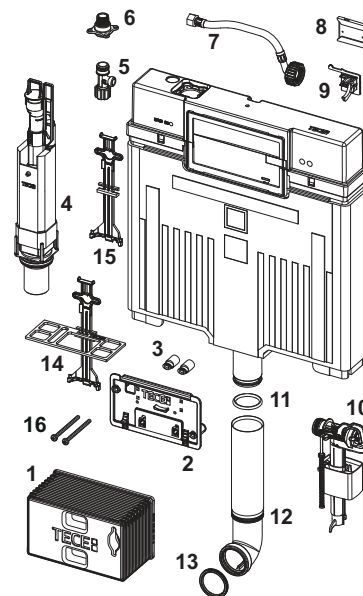

9820565 – TECE reservoir Octa II

Pos.	Best.-Nr.	Benaming		VE 1
1	9820499	Installatietunnel incl. blok piepschuim	3/20.0905.0070	1 st.
2	9820194	Spatbescherming, compleet	3/20.0905.0070	1 st.
3	9820496	Bevestiging "easy fit"	3/20.0905.0070	1 st.
4	9820561	Spoelklok A 5	3/20.0905.0070	1 st.
5	9820013	Hoekstopkraan	3/20.0905.0070	1 st.
6	9820012	Reservoiraansluiting	3/20.0905.0070	1 st.
7	9820562	Gewapende slang	3/20.0905.0070	1 st.
8	9820216	Bevestiging voor vulventielhouder	3/20.0905.0070	1 st.
9	9820375	Vulventielhouder voor Octa-spoelkast (27 mm/M 30)	3/20.0905.0070	1 st.
10	9820353	Vulventiel F 10 universeel	3/20.0905.0070	1 st.
11	9820014	O-ring	3/20.0905.0070	1 st.
12	9820563	Spoelbuis	3/20.0905.0050	1 st.
13	9820015	Afdichting valpijp/toevoerbuis	3/20.0905.0070	1 st.
14	9820439	Verstevigingselement incl. fixeerinrichting	3/20.0905.0070	NIEUW 1 st.
15	9820163	Omlaaghouder (spoelklok smal)	3/20.0905.0070	1 st.
16	9820574	Bevestigingsschroeven "easy fit", kort	3/20.0904.0110	NIEUW 1 st.