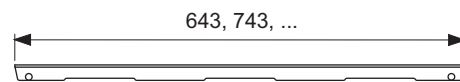

TECEDrainline designrooster "basic", voor douchegoot, rvs gepolijst/geborsteld, recht

Designrooster voor TECEDrainline douchegoot (recht) van rvs gepolijst/geborsteld, belastbaar volgens klasse K3 (testlast 300 kg).

KG 2 | 30.0600.0050

Nominale lengte	Uitvoering	Best.-Nr.	VE 1
700 mm	Gepolijst	600710	1 st.
700 mm	Geborsteld	600711	1 st.
800 mm	Gepolijst	600810	1 st.
800 mm	Geborsteld	600811	1 st.
900 mm	Gepolijst	600910	1 st.
900 mm	Geborsteld	600911	1 st.
1000 mm	Gepolijst	601010	1 st.
1000 mm	Geborsteld	601011	1 st.
1200 mm	Gepolijst	601210	1 st.
1200 mm	Geborsteld	601211	1 st.
1500 mm	Gepolijst	601510	1 st.
1500 mm	Geborsteld	601511	1 st.

TECEDrainline designrooster "drops", voor douchegoot, rvs gepolijst/geborsteld, recht

Designrooster voor TECEDrainline douchegoot (recht) van rvs gepolijst/geborsteld, belastbaar volgens klasse K3 (testlast 300 kg).

KG 2 | 30.0600.0050

Nominale lengte	Uitvoering	Best.-Nr.	VE 1
700 mm	Gepolijst	600730	1 st.
700 mm	Geborsteld	600731	1 st.
800 mm	Gepolijst	600830	1 st.
800 mm	Geborsteld	600831	1 st.
900 mm	Gepolijst	600930	1 st.
900 mm	Geborsteld	600931	1 st.
1000 mm	Gepolijst	601030	1 st.
1000 mm	Geborsteld	601031	1 st.
1200 mm	Gepolijst	601230	1 st.
1200 mm	Geborsteld	601231	1 st.
1500 mm	Gepolijst	601530	1 st.
1500 mm	Geborsteld	601531	1 st.