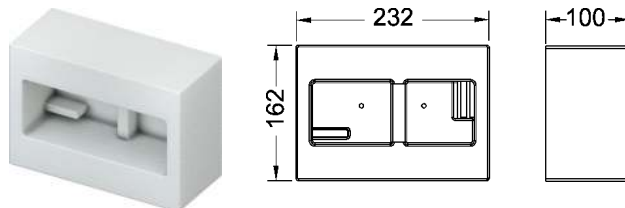

Wandopbouw ten minste 30 mm!

KG 3 | 20.0903.0050

Best.-Nr.	VE 1
9030029	1 st.

TECEvelvet WC-bedieningsplaat voor duospoeltechniek

Bedieningsplaat voor TECE-reservoir voor front- of planchetbediening. Zeer vlakke bedieningsplaat met FENIX NTM-oppervlak (FENIX® by Arpa Industriale). Mat Soft Touch-oppervlak met anti-vingerprint. Rubbergedempte bedieningstoetsen, incl. bedieningsstangen en bevestigingsmateriaal. Geschikt voor vlakke inbouw in combinatie met het WC-inbouwraam en TECE-afstandhouder. Te combineren met inworpschacht voor reinigingstabletten. Afmetingen (b x h x d): 220 x 150 x 5 mm