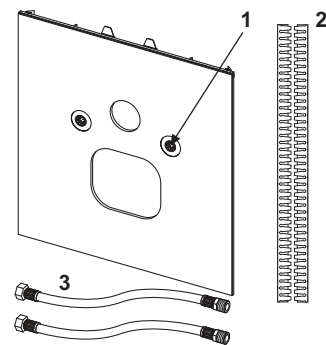

TECElux – Reserveonderdelen

TECElux bevestigingsglasplaat voor TECEone

Pos.	Best.-Nr.	Benaming		VE 1
1	9820291	Beschermingsdop voor glasplaat	3/20.0920.0030	1 st.
2	9820351	Geluidsisolatie tape	3/20.0920.0030	1 st.
3	9820425	Gewapende slang voor TECEone	3/20.0920.0030	1 st.