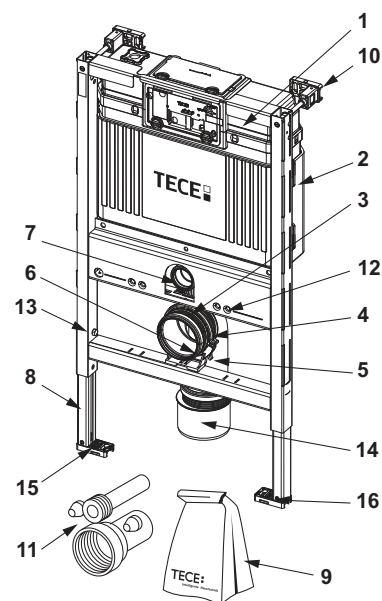

9300001 – TECEprofiel WC-inbouwframe met Uni-spoelkast, bouwhoogte 820 mm

Pos.	Best.-Nr.	Benaming	3/20.0905.0070	VE 1
1	9820100	Uni-spoelkast 820 mm	1 st.	
2	9820040	Montageset voor Uni-spoelkast	1 st.	
3	9820041	Houder voor WC-afvoerbocht (tot 03/2017)	1 st.	
	9820348	Houder voor WC-afvoerbocht compleet, montage op traverse onderaan (vanaf 04/2017)	1 st.	
4	9820042	Houder voor WC-afvoerbocht (tot 03/2017)	1 st.	
5	9820134	WC-afvoerbocht DN 90 (PP)	1 st.	
6	9820139	Afdichting voor WC-afvoerbocht/afvoerbuis DN 90	1 st.	
7	9820015	Afdichting valpijp/toevoerbuis	1 st.	
8	9820335	C-profiel voor voetsteun voor inbouwreservoir	1 st.	
9	9820043	Zak met bevestigingsmateriaal etc. voor inbouwreservoir	1 st.	
10	9380014	Variabel verstelbare wandbevestiging	1 st.	
11	9820057	Aansluitset DN 90 voor WC	1 st.	
12	9820071	Klinkmoer	1 st.	
13	9820447	Voetrem met stalen veer	1 st.	
14	9820136	Adapter DN 90/DN 100 (PP)	1 st.	
15	9820332	Voetsteun links	1 st.	
16	9820333	Voetsteun rechts	1 st.