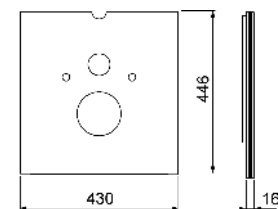

TECElux bevestigingsglasplaat voor douche-WC

Onderste bevestigingsglasplaat voor douche-WC TOTO Washlet GL en EK, Washlet Giovannoni, V & B ViClean U of Geberit AquaClean 5000 en 5000plus, inclusief geluiddempingsset en vervangbare gewapende slang voor spoelkasten en 3/8" kunststofadapter voor vulventiel F 10.

Voor de montage van een TOTO-douche-WC of V & B-douche-WC aansluitset douche-WC (9660001) gebruiken.

Afmetingen (h x b x d): 446 x 430 x 16 mm