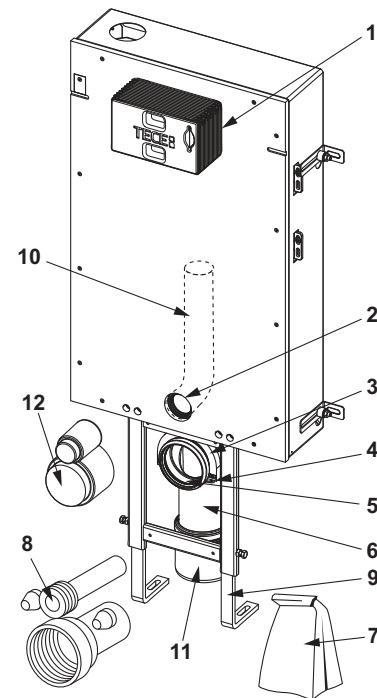

9371300 – TECEbox WC-inbouwframe met Uni-spoelkast, met betegelbare frontplaat, bouwhoogte 1110 mm

Pos.	Best.-Nr.	Benaming		VE 1
1	9820103	Uni-spoelkast 1120 mm	3/20.0905.0070	1 st.
2	9820015	Afdichting valpijp/toevoerbuis	3/20.0905.0070	1 st.
3	9820048	WC-afvoerbochthouder	3/20.0903.0060	1 st.
4	9820049	Beugel voor WC-afvoerbochthouder	3/20.0903.0060	1 st.
5	9820139	Afdichting voor WC-afvoerbocht/afvoerbuis DN 90	3/20.0905.0070	1 st.
6	9820135	WC-afvoerbocht DN 90 (PP)	3/20.0903.0060	1 st.
7	9820051	Zak met bevestigingsmateriaal etc. voor natbouwspiegelkasten	3/20.0903.0060	1 st.
8	9820057	Aansluitset DN 90 voor WC	3/20.0905.0070	1 st.
9	9820073	Voetsteunen TECEboxVoetsteunen	3/20.0903.0060	1 st.
10	9820011	Spoelbuis met O-ring, lengte 269 mm, droge afbouw	3/20.0905.0070	1 st.
11	9820136	Adapter DN 90/DN 100 (PP)	3/20.0905.0050	1 st.
12	9820312	WC-ruwbouwstop spoelbuis en afvoerwater	3/20.0905.0070	1 st.