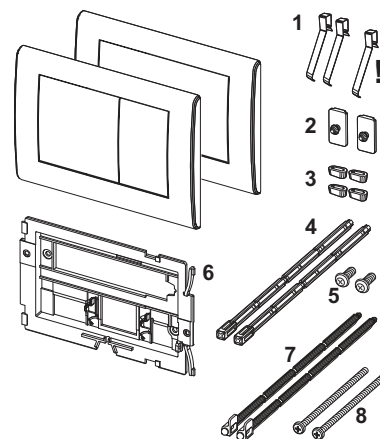

TECEplanus WC-bedieningsplaat voor duospoeltechniek TECEplanus WC-bedieningsplaat voor enkelspoeltechniek

Pos.	Best.-Nr.	Benaming	VE 1
1	9820020	Toetsveren, 2 stuks	3/20.0904.0110 1 st.
2	9820021	Aanslagrubber	3/20.0904.0110 1 st.
3	9820024	Rubber trillingsdemper, 2 stuks	3/20.0904.0110 1 st.
4	9820022	Bedieningsstangen	3/20.0904.0110 1 st.
5	9820263	Bevestigingsschroeven	3/20.0904.0110 1 st.
6	9820327	Bevestigingsframe	3/20.0904.0110 1 st.
7	9820498	Bevestigingsstangen "easy fit"	3/20.0905.0070 1 st.
8	9820497	Bevestigingsschroeven "easy fit"	3/20.0905.0070 1 st.