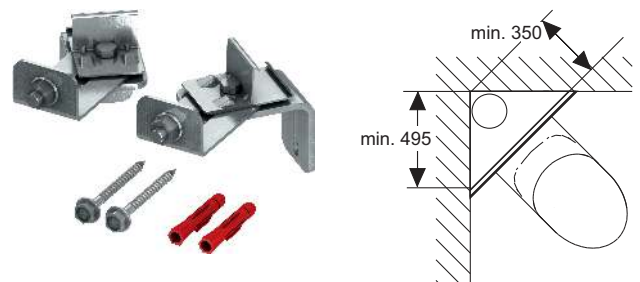

TECEprofil wandbevestiging voor variabele hoekmontage van WC-inbouwframe

Voor het bevestigen van een TECE inbouwreservoir in een hoekopstelling. Bij alle inbouwreservoirs levert dit een ruimtebesparing op en wordt er vrije ruimte achter het inbouwreservoir gecreëerd voor het wegwerken van leidingen.

Bestaande uit:

- 2 wandbevestigingen voor hoekmontage met variabele hoek
- bevestigingsmateriaal voor voorwandmontage

KG 3 | 20.0900.0060

Best.-Nr.	VE 1	VE 2
9380003	1 set	5 set