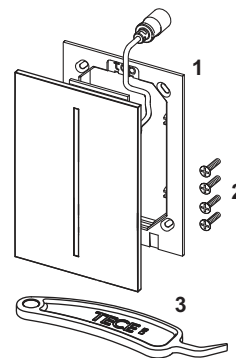

TECEfilo sensorafdekking kunststof

Pos.	Best.-Nr.	Benaming		VE 1
1	9820646	Montageframe voor TECEfilo kunststof	3/20.0904.0110	NIEUW 1 st.
2	9820554	Bevestigingsschroeven	3/20.0904.0110	1 st.
3	9820390	Demontage- en programmeersleutel	3/20.0904.0110	1 st.