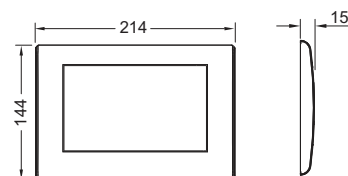

TECEplanus WC-bedieningsplaat voor enkelspoeltechniek

Onzichtbaar vastschroefbare rvs bedieningsplaat voor TECE reservoir, voor front- of planchetbediening, met twee toetsen die elk zijn voorzien van een rubber stootrand. Inclusief bedieningsstang en bevestigingsmateriaal. Te combineren met inworpschacht voor reinigingstabletten.
Afmetingen (b x h x d): 214 x 144 x 15 mm