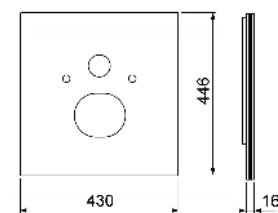

TECElux bevestigingsglasplaat voor douche-WC (Duravit etc.)

Onderste bevestigingsglasplaat voor douche-WC Duravit SensoWash C of V & B ViClean L, Geberit AquaClean Sela, inclusief geluiddempingsset, vervangbare gewapende slang voor spoelkast en lange gewapende slang voor aansluiting en 3/8" kunststofadapter voor vulventiel F 10.

Afmetingen (h x b x d): 446 x 430 x 16 mm