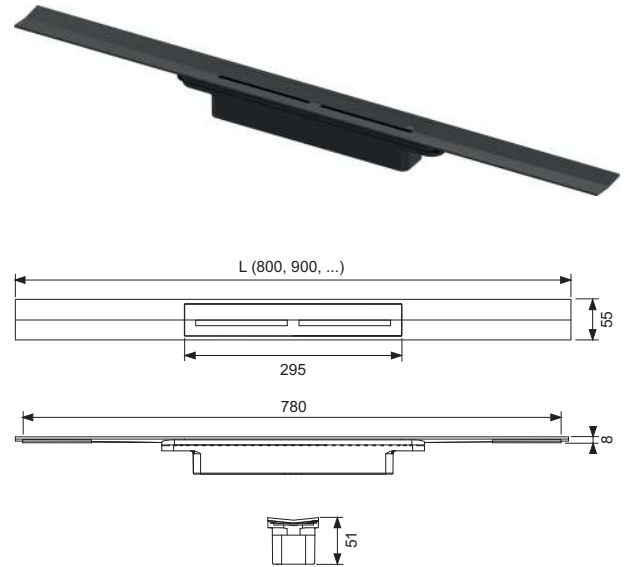

Separaat te bestellen:

- TECEdrainprofiel afvoer

KG 2 | 30.0608.0011

Lengte	Breedte	Uitvoering	Kleur	Best.-Nr.	VE 1
800 mm	55 mm	Geborsteld	zwart	670821	1 st.
900 mm	55 mm	Geborsteld	zwart	670921	1 st.
1000 mm	55 mm	Geborsteld	zwart	671021	1 st.
1200 mm	55 mm	Geborsteld	zwart	671221	1 st.
1600 mm	55 mm	Geborsteld	zwart	671621*	NIEUW 1 st.