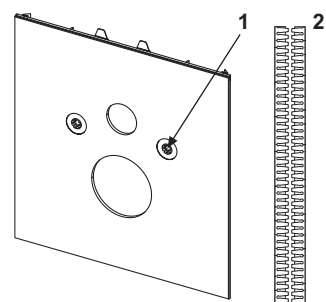

TECElux bevestigingsglasplaat voor standaard-WC

Pos.	Best.-Nr.	Benaming		VE 1
1	9820291	Beschermingsdop voor glasplaat	3/20.0920.0030	1 st.
2	9820351	Geluidsisolatie tape	3/20.0920.0030	1 st.