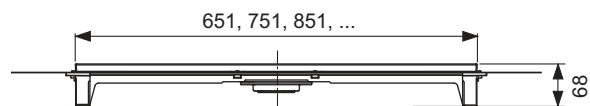

Ruwbouwlengte incl. flens = 693, 793, ... mm

Zichtlengte na inbouw = 651, 751, ... mm

Ruwbouwbreedte incl. flens = 111 mm

Zichtbreedte na inbouw = 71 mm

Constructiehoogte tot bovenkant afgewerkte vloer (afhankelijk van afvoer):

- 68 mm afvoer "loodrecht"
- 70 mm afvoer "superlaag"
- 96 mm afvoer "minimaal"
- 121 mm afvoer "normaal"
- 149 mm afvoer "maximaal"

Separaat te bestellen:

- designrooster of tegelgoot
- afvoer
- stelpootjes (optioneel)
- geluiddempingsmat Drainbase (optioneel), voor installatie-geluidsniveau conform DIN 4109 en VDI 4100 geluidbeschermingsklassen I tot III

KG 2 | 30.0600.0010

Nominale lengte	Totale lengte L	Zichtlengte na inbouw	Best.-Nr.	VE 1	VE 2
700 mm	693 mm	651 mm	600702	1 st.	49 st.
800 mm	793 mm	751 mm	600802	1 st.	49 st.
900 mm	893 mm	851 mm	600902	1 st.	49 st.
1000 mm	993 mm	951 mm	601002	1 st.	49 st.
1200 mm	1193 mm	1151 mm	601202	1 st.	49 st.