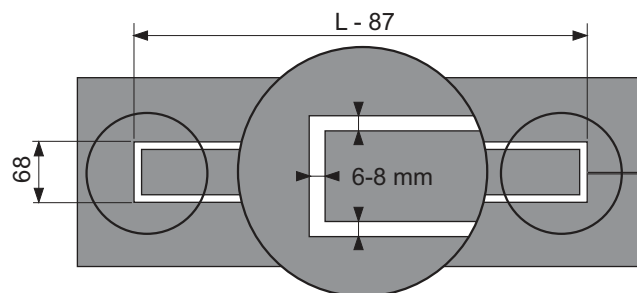

TECEdrainline douchegoot, recht, type "Stone", met Seal System afdichtingsband en rvs tegelrooster als set*

TECEdrainline douchegoot, recht, met rvs tegelrooster, voor inbouw in een dekvloer en voor het aanbrengen van grote tegels/natuursteenplaten, met flens en Seal System afdichtingsband, voor het maken van een zekere en onafhankelijk geteste afdichting van de TECEdrainline douchegoot.

Bestaande uit:

- douchegoot met flens van rvs gepolijst, materiaal 1.4301 (304)
- Seal System afdichtingsband met vlieslaag voor het aanbrengen in vloeibare of baanvormige gelaagde afdichtingen
- bevestigingsbeugels voor verankering in de dekvloer en voor het monteren van optionele stelootjes
- afvoeraansluiting in het midden
- schuin aflopend voor een betere waterafvoer en een versterkt zelfreinigend effect
- tegelgoot van rvs voor douchegoot, materiaal 1.4301 (304)
- afdichtingen

Minimale constructiehoogte (zonder bekleding) tot bovenkant goot:

- 52 mm afvoer "loodrecht"
- 61,5 mm afvoer "superlaag"
- 87 mm afvoer "minimaal"
- 112 mm afvoer "normaal"
- 140 mm afvoer "maximaal"

Uitsparing voor tegels lengte x breedte: (L - 87 mm) x 68 mm

Breedte van de afvoergleuf: 6 tot 8 mm

(zie afbeelding hiernaast)

Separaat te bestellen:

- afvoer
- stelootjes (optioneel)

Let op:

TECEdrainline designrooster "steel II" kan op maat worden vervaardigd; alle andere designroosters zijn hiervoor niet geschikt!

KG 2 | 30.0600.0030

Nominale lengte	Ruwbouw lengte L (incl. flens)	Lengte tegelgoot L - 89	Lengte tegelsparing L - 87	Best.-Nr.	VE 1	VE 2
700 mm	735 mm	646 mm	648 mm	650700	1 st.	40 st.
800 mm	835 mm	746 mm	748 mm	650800	1 st.	40 st.
900 mm	935 mm	846 mm	848 mm	650900	1 st.	40 st.
1000 mm	1035 mm	946 mm	948 mm	651000	1 st.	40 st.
1200 mm	1235 mm	1146 mm	1148 mm	651200	1 st.	40 st.
1500 mm	1535 mm	1446 mm	1448 mm	651500**	1 st.	20 st.

Speciale lengtes, exclusieve designs

Op verzoek vervaardigen we ook speciale lengtes en individuele roosterdesigns. U vindt het bijbehorende bestelformulier als download op onze website en in onze product-database. De prijzen hiervoor zijn op aanvraag bij ons verkrijgbaar. De levertijd bedraagt ca. 4-6 weken vanaf het moment dat alle details zijn vastgelegd en de opdracht is verleend. Alle speciale lengtes en producten die op maat worden gemaakt, kunnen na het verlenen van de opdracht niet meer worden geannuleerd of geretourneerd.

Afwijkende maatvoering mogelijk: tot 1500 mm.