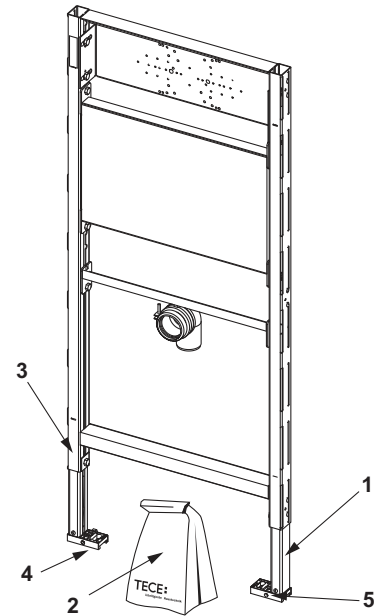

TECEprofiel – Reserveonderdelen

9310002 – TECEprofiel wastafel inbouwframe voor uitstortgootsteen, bouwhoogte 1120 mm

Pos.	Best.-Nr.	Benaming		VE 1
1	9820335	C-profiel voor voetsteun voor inbouwreservoir	3/20.0900.0070	1 st.
2	9820067	Zak met bevestigingsmateriaal etc. voor wastafel-inbouwframe	3/20.0900.0070	1 st.
3	9820447	Voetrem met stalen veer	3/20.0905.0070	1 st.
4	9820332	Voetsteun links	3/20.0900.0070	1 st.
5	9820333	Voetsteun rechts	3/20.0900.0070	1 st.