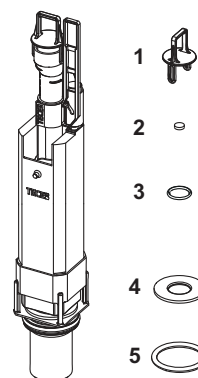

TECEprofil – Reserveonderdelen

9820561 – TECE spoelklok A 5

Pos.	Best.-Nr.	Benaming	3/20.0905.0070	VE 1
1	9820564	Trekoog spoelklok A 5	1 st.	
2	9820275	Extra gewicht	1 st.	
3	9820446	O-ring scharnier afvoerventiel A 3 (10 stuks)	1 st.	
4	9820161	Voetpakking (spoelklok smal)	1 st.	
5	9820220	O-ring voor spoelzitting	1 st.