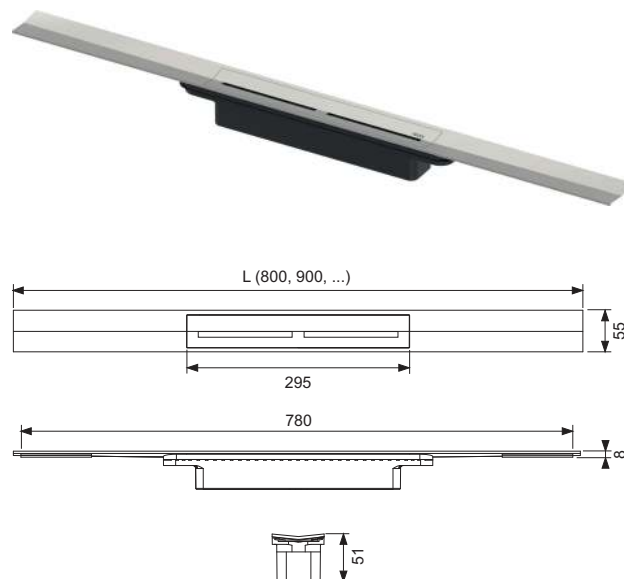

Separaat te bestellen:

- TECEdrainprofiel afvoer

KG 2 | 30.0608.0010

Lengte	Breedte	Uitvoering	Best.-Nr.	VE 1
800 mm	55 mm	Geborsteld	670800	1 st.
800 mm	55 mm	Gepolijst	670810	1 st.
900 mm	55 mm	Geborsteld	670900	1 st.
900 mm	55 mm	Gepolijst	670910	1 st.
1000 mm	55 mm	Geborsteld	671000	1 st.
1000 mm	55 mm	Gepolijst	671010	1 st.
1200 mm	55 mm	Geborsteld	671200	1 st.
1200 mm	55 mm	Gepolijst	671210	1 st.
1600 mm	55 mm	Geborsteld	671600	1 st.