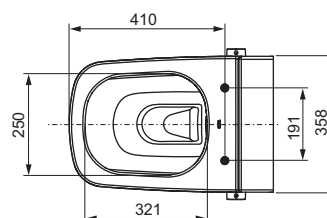

Kenmerken van de toiletspot:

- hangende diepspoel-toiletspot voor 6 en 4,5 liter spoelvolumes
- compact model - diepte 540 mm, bevestigingsafstand 180 mm
- verborgen wandbevestiging en verborgen wateraansluitingen
- randloze toiletspot met geïntegreerd spatscherm
- in de fabriek gegoten en vooraf geplaatste WC-zitting-bevestiging voor TECEone WC-zitting met deksel
- Materiaal: Sanitair keramiek, kleur wit
- toiletspot ontworpen voor optimale hygiëne met weinig hoeken, randen en naden
- goedkeuring conform EN 997
- Afmetingen (b x h x d): 358 x 350 x 540 mm

Levering:

- toiletspot inclusief verborgen WC-bevestiging
- voorgesmonteerde WC-zitting-bevestiging
- voorgesmonteerde bedieningsknoppen
- gewapende slangen voor wateraansluiting op de in de handel verkrijgbare hoekstopkranen

Separaat te bestellen:

- TECEone WC-zitting met deksel (bestelnr. 9700600)

Let op:

Voor de douchefunctie moet er van tevoren een aansluiting voor warm en koud water op hoekstopkranen worden gerealiseerd (zie upgradesets). De onderste bevestigingsplaten met bestelnr. 9650109 of 9650110 kunnen met TECElux worden gecombineerd.

KG 6 | 20.0950.0020

Best.-Nr.	VE 1	VE 2	VE 3
9700200	1 st.	4 st.	8 st.