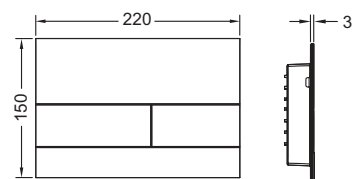

TECEsquare II metaal WC-bedieningsplaat voor duospoeltechniek

Bedieningsplaat voor TECE reservoir voor front of planchetbediening. Extra vlakke metalen bedieningsplaat met twee geveerde kanteltoetsen. Inclusief bedieningsstangen, bevestigingsmateriaal en demontage gereedschap. Te combineren met inworpschacht voor reinigingstabletten.