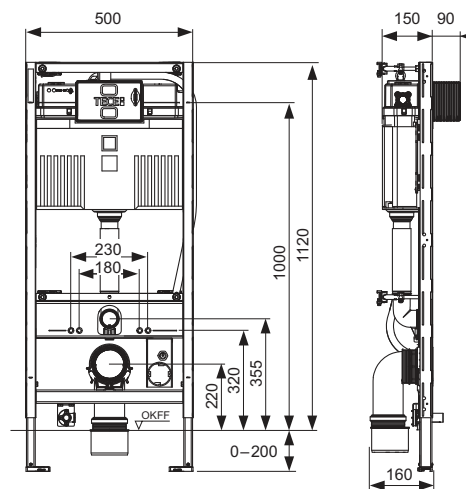

Inbouwframe:

- zelfdragend, gepoedercoat
- 2 bevestigingsbouten en moeren M 12
- WC-afvoerbocht DN 90, inclusief PP overgangsstuk DN 90/100
- overgangsstuk ook geschikt voor horizontale inbouw
- WC-aansluitgarnituur DN 90, inclusief ruwbouwstop
- voormonteerde stuurstroombekabel voor het activeren van de automatische spoeling bij een TOTO Neorest Washlet (WC) AC 2.0/EW 2.0
- voormonteerde holle wanddoos voor de stroomvoorziening van de douche-WC
- voormonteerde bevestigingsplaat voor de wateraansluiting van de douche-WC
- akoestisch ontkoppelde muurplaat 1/2" x 1/2"
- 4 in diepte verstelbare wandbevestigingshaken

Het instellen van een verhoogde keramiekbevestiging voor 48 cm zithoogte is mogelijk volgens DIN 18040 (DIN 18040: Barrière vrij bouwen - deel 1: Openbaar toegankelijke gebouwen en werkplaatsen).

Separaat te bestellen:

- WC-bedieningsplaat (zie bedieningsplaten)
- bevestigingsmateriaal voor montage in voorwand, hoekopstelling of in houtprofielwand
- inworpschacht voor reinigingstabletten (optioneel)

KG 3 | 20.0905.0010

Best.-Nr.	VE 1	VE 2	VE 3
9300344	1 st.	10 st.	60 st.