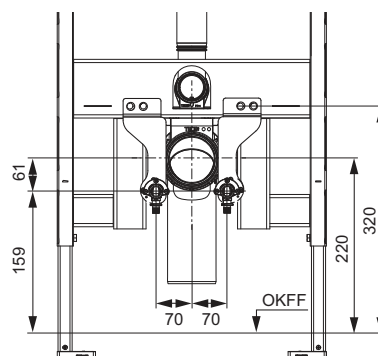

TECEone hoekventiel

Twee verchromde hoekventielen (1/2" x 3/8") inclusief rozetten.

KG 6 | 20.0950.0030

Best.-Nr.	VE 1
9820464	1 set