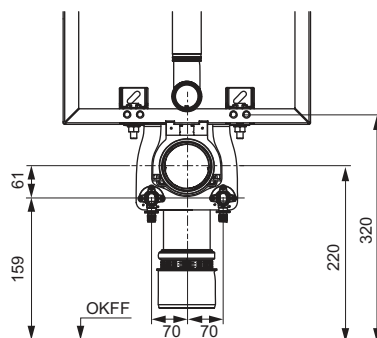

TECEone upgradeset voor natbouw, voor spoelkasten met bouwdiepte 13 cm

Akoestisch ontkoppelde ruwbouwset voor het voorbereiden van inbouwframes voor natbouw met een bouwdiepte van 13 cm voor de TECEone wateraansluiting.

Ruwbouwset bestaat uit:

- bevestigingsplaat voor wateraansluiting voor warm en koud water
- geluiddempelementen voor muurplaten
- bevestigingsschroeven voor muurplaten
- bevestigingsmateriaal

KG 3 | 20.0903.0060

Best.-Nr.	VE 1
9880047	1 st.