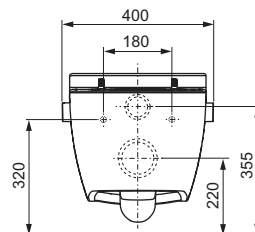

Kenmerken van de toiletspot:

- hangende diepspoel-toiletspot voor 6 en 4,5 liter spoelvolumes
- compact model - diepte 540 mm, bevestigingsafstand 180 mm
- verborgen wandbevestiging en verborgen wateraansluitingen
- randloze toiletspot met geïntegreerd spatscherm
- in de fabriek gegoten en vooraf geplaatste WC-zitting-bevestiging voor TECEone WC-zitting met deksel
- Materiaal: Sanitair keramiek, kleur wit
- toiletspot ontworpen voor optimale hygiëne met weinig hoeken, randen en naden
- goedkeuring conform EN 997
- Afmetingen (b x h x d): 358 x 350 x 540 mm

Levering:

- toiletspot inclusief verborgen WC-bevestiging
- voorgesmonteerde WC-zitting-bevestiging
- voorgesmonteerde bedieningsknoppen
- gewapende slangen voor wateraansluiting op de in de handel verkrijgbare hoekstopkranen

Separaat te bestellen:

- TECEone WC-zitting met deksel (bestelnr. 9700600)

Let op:

Voor de douchefunctie moet er van tevoren een aansluiting voor warm en koud water op hoekstopkranen worden gerealiseerd (zie upgradesets). De onderste bevestigingsplaten met bestelnr. 9650109 of 9650110 kunnen met TECElux worden gecombineerd.

KG 6 | 20.0950.0020

Best.-Nr.	VE 1	VE 2	VE 3
9700200	1 st.	4 st.	8 st.