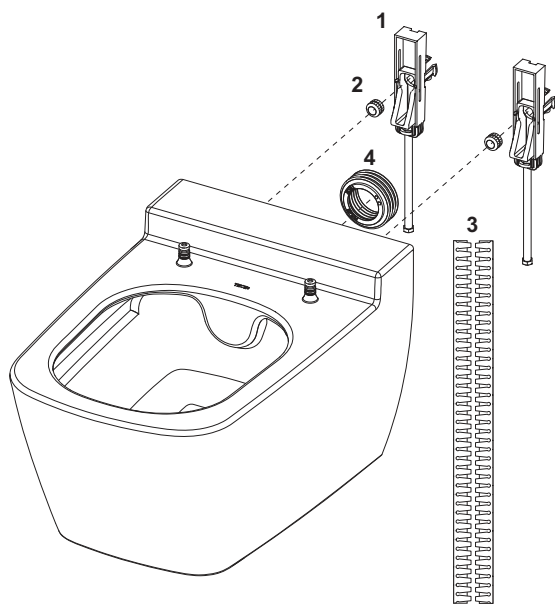

TECEone – Reserveonderdelen

9700204 – TECEone keramiek standaard

Pos.	Best.-Nr.	Benaming		VE 1
1	9820356	Verdekt opgestelde bevestiging	6/20.0950.0040	1 st.
2	9820357	Kartelmoer (2 x) voor verdekt opgestelde bevestiging	6/20.0950.0040	1 st.
3	9820351	Geluidsisolatie tape	3/20.0920.0030	1 st.
4	9820484	Afdichting voor TECEone spoelbuisaansluiting	6/20.0950.0040	1 st.