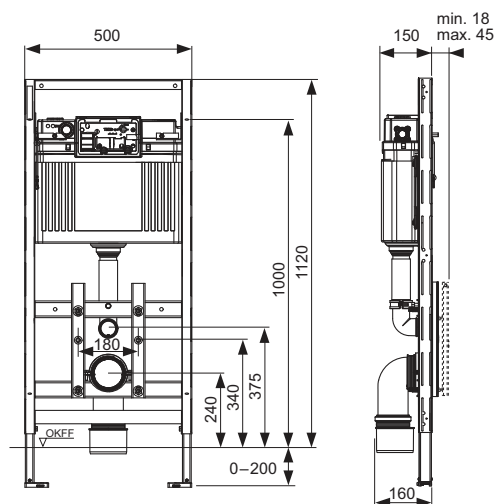

Inbouwframe:

- zelfdragend, gepoedercoat
- in diepte verstelbare opname voor bovenste bedieningsglasplaat en onderste WC-glasplaat
- 2 verstelbare voetsteunen voor een vloeropbouw van 0-200 mm
- 2 fixeerpennen en moeren M 12
- opname voor WC-keramiek met bevestigingsafstand 180 mm
- WC-afvoerbocht DN 90 met overgangsstuk DN 90/100 van PP
- overgangsstuk ook geschikt voor horizontale inbouw
- WC-aansluitset DN 90, inclusief ruwbouwstoppen
- grote ruwbouwbeveiliging
- geschikt voor wandopbouw tot 45 mm

Separaat te bestellen:

- bovenste bedieningsglasplaat
- onderste bevestigingsglasplaat
- bevestigingsmateriaal voor afzonderlijke montage in voorwand, hoekopstelling of metaal- en houtprofielwanden

Optioneel:

TECElux upgradeset geurafzuiging ceramic-Air (9660000), alleen in combinatie met bovenste bedieningsglasplaat sen-Touch.

KG 3 | 20.0920.0010

Best.-Nr.	VE 1	VE 2	VE 3
9600100	1 st.	6 st.	12 st.