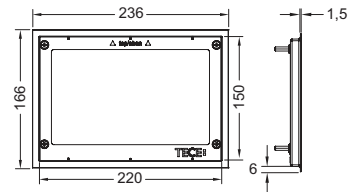

WC-bedieningsplaat – TECEvelvet

TECE WC-afdekframe voor WC-inbouwframe

Metalen inbouwframe om te combineren met WC-inbouwraam. Voor het afdekken van tegelranden die niet helemaal recht zijn. In diepte verstelbaar inbouwraam voor wandtegels van 5-18 mm (met stelschroef - bestelnr. 9820181 - van 18-33 mm).

KG 3 | 20.0904.0120

Kleur	Best.-Nr.	VE 1	VE 2
Glanzend	9240645	1 st.	10 st.
Geborsteld	9240643	1 st.	10 st.