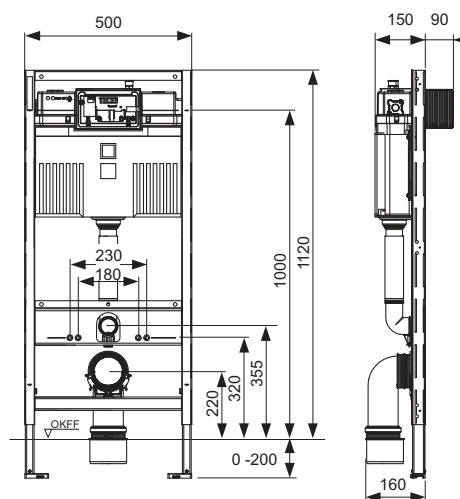

Bediening:

- via Bluetooth-interface met TECE-app Smartflow
- optioneel via GLT-interface
- traploos instelbare spoelintervallen en spoelvolume
- instellen van de spoeldagen en spoelvolume
- registratie van de spoelhistorie

Inbouwframe:

- zelfdragend, gepoedercoat
- twee fixeerpennen en moeren M 12
- WC-afvoerbocht DN 90 met overgangsstuk DN 90/100 van PP
- overgangsstuk ook geschikt voor horizontale inbouw
- WC-aansluitset DN 90
- WC-aansluitdoos inclusief ruwbouwbeveiliging, met aftakdoos en afdekking voor trafo

De toiletspot kan op een zithoogte van 48 cm worden bevestigd volgens DIN 18040 (DIN 18040: Barrière vrij bouwen - Deel 1: Openbaar toegankelijke gebouwen en werkplaatsen).

Let op:

- Niet compatibel met TECE-inworpschacht voor reinigingstabletten.

Separaat te bestellen:

- WC-bedieningsplaat (zie bedieningsplaten)
- bevestigingsmateriaal voor montage in voorwand, hoekopstelling of houtprofielwand
- aansluitkabel voor gebouwentechniek (optioneel)
- TECEone uitbreidings-part droge afbouw (optioneel)

KG 6 | 20.0908.0010

Best.-Nr.		VE 1	VE 2	VE 3
9300103	NIEUW	1 st.	10 st.	60 st.