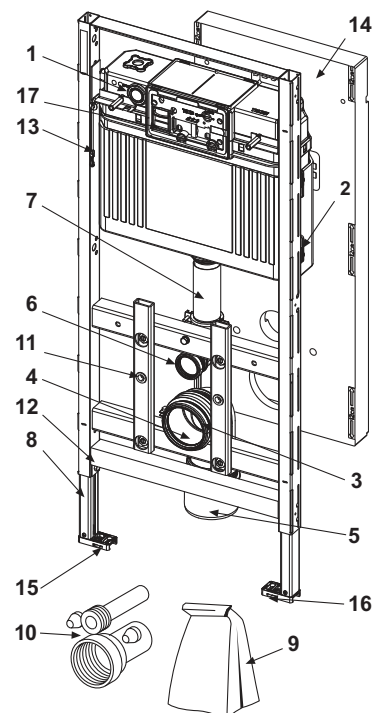

TECElux – Reserveonderdelen

9600100 – TECElux WC-inbouwframe 100, bouwhoogte 1120 mm

Pos.	Best.-Nr.	Benaming		VE 1
1	9820575	Uni-spoelkast voor TECElux inbouwframe	3/20.0905.0070	1 st.
2	9820040	Montageset voor Uni-spoelkast	3/20.0905.0070	1 st.
3	9820134	WC-afvoerbocht DN 90 (PP)	3/20.0905.0070	1 st.
4	9820139	Afdichting voor WC-afvoerbocht/afvoerbuis DN 90	3/20.0905.0070	1 st.
5	9820136	Adapter DN 90/DN 100 (PP)	3/20.0905.0050	1 st.
6	9820015	Afdichting valpijp/toevoerbuis	3/20.0905.0070	1 st.
7	9820011	Spoelbuis met O-ring, lengte 269 mm, droge afbouw	3/20.0905.0070	1 st.
8	9820335	C-profiel voor voetsteun voor inbouwreservoir	3/20.0900.0070	1 st.
9	9820043	Zak met bevestigingsmateriaal etc. voor inbouwreservoir	3/20.0905.0070	1 st.
10	9820057	Aansluitset DN 90 voor WC	3/20.0905.0070	1 st.
11	9820071	Klinkmoer	3/20.0900.0070	1 st.
12	9820447	Voetrem met stalen veer	3/20.0905.0070	1 st.
13	9820329	Veiligheidskabel	3/20.0920.0030	1 st.
14	9820330	Ruwbouwbeveiliging	3/20.0920.0030	1 st.
15	9820332	Voetsteun links	3/20.0900.0070	1 st.
16	9820333	Voetsteun rechts	3/20.0900.0070	1 st.
17	9240950	Inworpschacht voor reinigingstabletten	3/20.0904.0120	1 st.