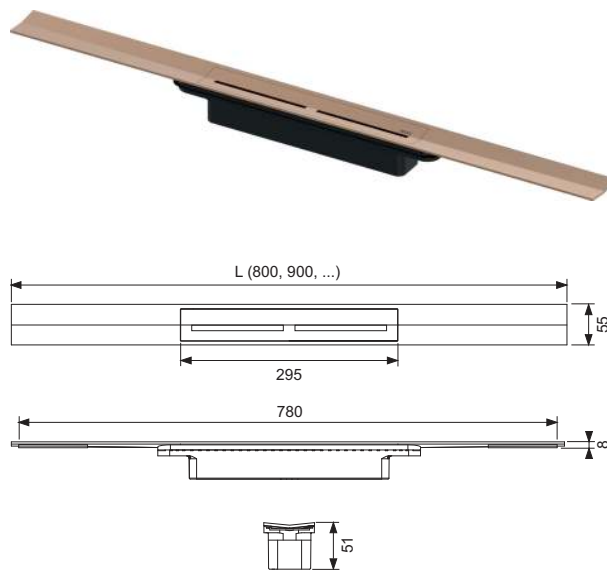

Separaat te bestellen:

- TECEdrainprofile afvoer

KG 2 | 30.0608.0011

Lengte	Breedte	Kleur	Best.-Nr.		VE 1
800 mm	55 mm	Geborsteld Zwart Chroom	670801		1 st.
800 mm	55 mm	Gepolijst Zwart Chroom	670811	Uitv.	1 st.
800 mm	55 mm	Geborsteld Goud Optisch	670802		1 st.
800 mm	55 mm	Gepolijst Goud Optisch	670812		1 st.
800 mm	55 mm	Geborsteld Rood Goud	670803		1 st.
800 mm	55 mm	Gepolijst Rood Goud	670813	Uitv.	1 st.
900 mm	55 mm	Geborsteld Zwart Chroom	670901		1 st.
900 mm	55 mm	Gepolijst Zwart Chroom	670911	Uitv.	1 st.
900 mm	55 mm	Geborsteld Goud Optisch	670902		1 st.
900 mm	55 mm	Gepolijst Goud Optisch	670912		1 st.
900 mm	55 mm	Geborsteld Rood Goud	670903		1 st.
900 mm	55 mm	Gepolijst Rood Goud	670913	Uitv.	1 st.
1000 mm	55 mm	Geborsteld Zwart Chroom	671001		1 st.
1000 mm	55 mm	Gepolijst Zwart Chroom	671011	Uitv.	1 st.
1000 mm	55 mm	Geborsteld Goud Optisch	671002		1 st.
1000 mm	55 mm	Gepolijst Goud Optisch	671012		1 st.
1000 mm	55 mm	Geborsteld Rood Goud	671003		1 st.
1000 mm	55 mm	Gepolijst Rood Goud	671013	Uitv.	1 st.
1200 mm	55 mm	Geborsteld Zwart Chroom	671201		1 st.
1200 mm	55 mm	Gepolijst Zwart Chroom	671211	Uitv.	1 st.
1200 mm	55 mm	Geborsteld Goud Optisch	671202		1 st.
1200 mm	55 mm	Gepolijst Goud Optisch	671212		1 st.
1200 mm	55 mm	Geborsteld Rood Goud	671203		1 st.
1200 mm	55 mm	Gepolijst Rood Goud	671213	Uitv.	1 st.