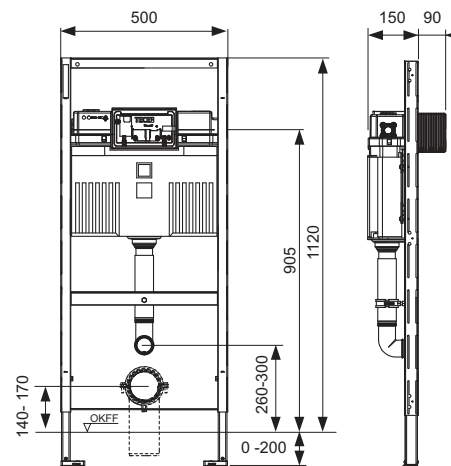

Uni-spoelkast voor frontbediening:

- veiligheidsreservoir van slagvast kunststof, getest conform EN 14055
- spoelkast volledig voormonteerd en verzegeld
- reservoiransluiting met buitendraad R 1/2" zijkant, compatibel met snelkoppelingen
- 10 liter reservoirvolume; 6 liter vooraf ingestelde standaard spoelhoeveelheid; 4,5/7,5/9 liter spoelhoeveelheid op elk moment naar keuze instelbaar; 3 liter gedeeltelijke spoelhoeveelheid bij duospoeltechniek; het overgebleven water is bruikbaar voor directe naspoeling.
- geïsoleerd tegen condenswater
- voor TECE bedieningsplaten en WC-bedieningsarmatuur.
- toe te passen met enkel- of duospoeltechniek
- "easy fit" bedieningsplaatmontage
- installatietunnel voor service-opening, kan zonder gereedschap worden ingekort
- geluidsarm hydraulisch vulventiel, armaturengroep 1 volgens DIN 4109

Inbouwframe:

- zelfdragend, gepoedercoat

Separaat te bestellen:

- WC-bedieningsplaat (zie bedieningsplaten)
- bevestigingsmateriaal voor montage in voorwand, hoekopstelling of in houtprofielwand
- inworpschacht voor reinigingstabletten (optioneel)
- WC-aansluitbocht

KG 3 | 20.0905.0010

Best.-Nr.	VE 1	VE 2	VE 3
9300388	1 st.	10 st.	60 st.