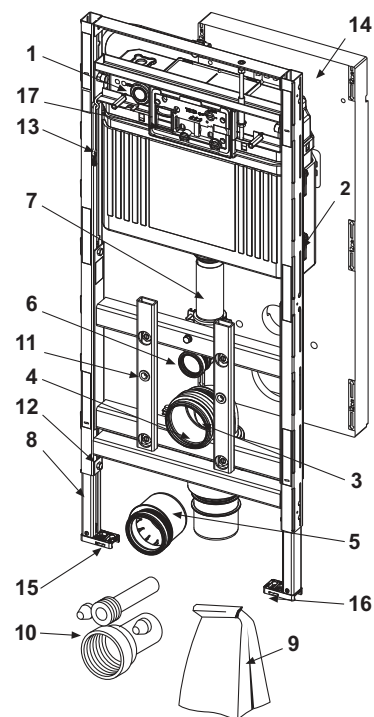

9600200 – TECElux WC-inbouwframe 200, achteraf in hoogte verstelbaar, bouwhoogte 1120 mm

Pos.	Best.-Nr.	Benaming		VE 1
1	9820575	Uni-spoelkast voor TECElux inbouwframe	3/20.0905.0070	1 st.
2	9820040	Montageset voor Uni-spoelkast	3/20.0905.0070	1 st.
3	9820317	Flexibele WC-afvoerbocht DN 90 voor droogbouw, aansluitstuk van PE-HD	3/20.0920.0040	1 st.
4	9820139	Afdichting voor WC-afvoerbocht/afvoerbuis DN 90	3/20.0905.0070	1 st.
5	9820136	Adapter DN 90/DN 100 (PP)	3/20.0905.0050	1 st.
6	9820015	Afdichting valpijp/toevoerbuis	3/20.0905.0070	1 st.
7	9820011	Spoelbuis met O-ring, lengte 269 mm, droge afbouw	3/20.0905.0070	1 st.
8	9820335	C-profiel voor voetsteun voor inbouwreservoir	3/20.0900.0070	1 st.
9	9820043	Zak met bevestigingsmateriaal etc. voor inbouwreservoir	3/20.0905.0070	1 st.
10	9820057	Aansluitset DN 90 voor WC	3/20.0905.0070	1 st.
11	9820071	Klinkmoer	3/20.0900.0070	1 st.
12	9820447	Voetrem met stalen veer	3/20.0905.0070	1 st.
13	9820329	Veiligheidskabel	3/20.0920.0030	1 st.
14	9820330	Ruwbouwbeveiliging	3/20.0920.0030	1 st.
15	9820332	Voetsteun links	3/20.0900.0070	1 st.
16	9820333	Voetsteun rechts	3/20.0900.0070	1 st.
17	9240950	Inworpschacht voor reinigingstabletten	3/20.0904.0120	1 st.