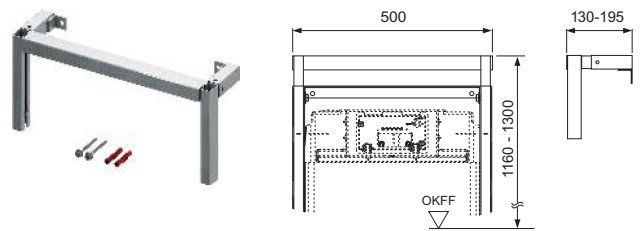

TECE telescoopframe, in hoogte verstelbaar voor TECEprofil inbouwreservoir

Voor het bevestigen van een TECE inbouwreservoir aan een massieve wand of gipswand. Maakt het mogelijk om de diepte en de hoogte van het planchet variabel in te stellen.

Compleet voorgemonteerd bevestigingselement bestaande uit:

- verzinkte montagebeugel
- 2 in hoogte verstelbare wandbevestigingen voor aanpassing aan het tegelpatroon
- bevestigingsmateriaal voor wandmontage

KG 3 | 20.0900.0060

Best.-Nr.	VE 1
9380002	1 st.