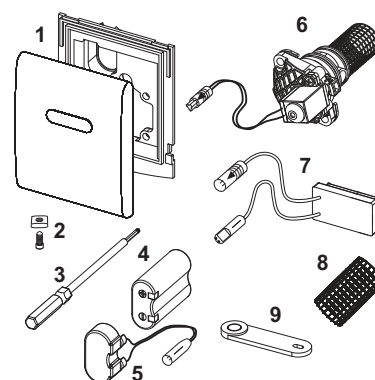

TECEplanus urinoirelektronica op, 6 V batterij

Pos.	Best.-Nr.	Benaming	3/20.0904.0110	VE 1
1	9820085	Afdekplaat geborsteld rvs	1 st.	
	9820086	Afdekplaat glanzend chroom	1 st.	
	9820098	Afdekplaat zijdemat wit	1 st.	
2	9820097	Bevestigingsschroeven	1 st.	
3	9820091	Inbussleutel	1 st.	
4	9820092	6 V batterij 2CR5	1 st.	
5	9820093	Batterij-adapter	1 st.	
6	9820089	Cartouche voor urinoir, elektrisch voor drukspoeler U 1	1 st.	
7	9820087	Infraroodsensor 6 V batterij	1 st.	
8	9820090	Zeef	1 st.	
9	9820080	Programmeersleutel	1 st.