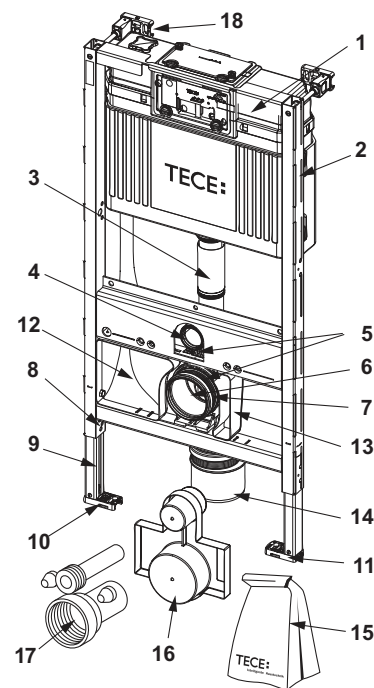

9300082 – TECEprofil WC-inbouwframe met Uni-spoelkast voor de universele aansluiting van een douche-WC, bouwhoogte 980 mm

Pos.	Best.-Nr.	Benaming		VE 1
1	9820101	Uni-spoelkast 980 mm	3/20.0905.0070	1 st.
2	9820040	Montageset voor Uni-spoelkast	3/20.0905.0070	1 st.
3	9820099	Verkorte spoelbuis, lengte 185 mm	3/20.0905.0070	1 st.
4	9820015	Afdichting valpijp/toevoerbuis	3/20.0905.0070	1 st.
5	9820348	Houder voor WC-afvoerbocht compleet, montage op traverse onderaan (vanaf 04/2017)	3/20.0905.0050	1 st.
6	9820134	WC-afvoerbocht DN 90 (PP)	3/20.0905.0070	1 st.
7	9820139	Afdichting voor WC-afvoerbocht/afvoerbuis DN 90	3/20.0905.0070	1 st.
8	9820447	Voetrem met stalen veer	3/20.0905.0070	1 st.
9	9820335	C-profiel voor voetsteun voor inbouwreservoir	3/20.0900.0070	1 st.
10	9820332	Voetsteun links	3/20.0900.0070	1 st.
11	9820333	Voetsteun rechts	3/20.0900.0070	1 st.
12	9820340	Doorvoer voor douche-WC aansluiting incl. loze buis	3/20.0905.0050	1 st.
13	9820341	Doorvoer voor kabelaanluiting	3/20.0905.0050	1 st.
14	9820136	Adapter DN 90/DN 100 (PP)	3/20.0905.0050	1 st.
15	9820043	Zak met bevestigingsmateriaal etc. voor inbouwreservoir	3/20.0905.0070	1 st.
16	9820342	Revisiekap voor WC-Inbouwreservoir	3/20.0905.0050	1 st.
17	9820057	Aansluitset DN 90 voor WC	3/20.0905.0070	1 st.
18	9380014	Variabel verstelbare wandbevestiging	3/20.0900.0060	1 st.