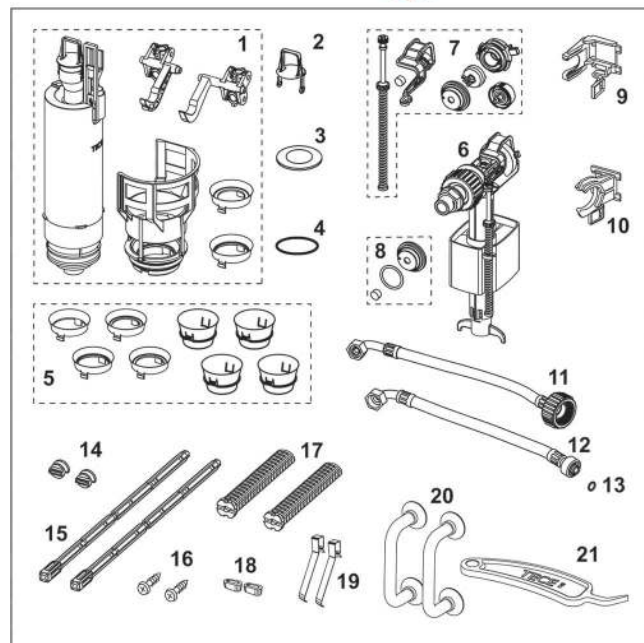

KG 3 | 20.0906.0030

Best.-Nr.	VE 1
9820394	1 st.

TECEprofil – Onderdelenkoffer

TECE onderdelenkoffer voor Uni-spoelkast

Kunststof koffer met reserveonderdelen voor de Uni-spoelkast.

Pos.	Best.-Nr.	Benaming	Stuks
1	9820223	Spoelklok A 2	1
2	9820222	Trekoog	2
3	9820233	Afdichtingsring (spoelklok)	5
4	9820005	O-ring (ventielzitting)	10
5	9820337	Reduceerringen-set voor spoelkasten met een bouwdiepte van 13 cm	1
6	9820353	Vulventiel F 10 universeel	1
7	9820382	Vulventiel F 10 ventiel-hevelset	3
8	9820383	Vulventiel F 10 afdichtingsset	3
9	9820372	Vulventielhouder voor Uni-spoelkast (17 mm, 3/8", tot 2019)	2
10	9820373	Vulventielhouder voor Uni-spoelkast (27 mm, M 30, vanaf 2020)	2
11	9820374	Gewapende slang M 30 (vanaf 2020)	1
12	9820026	Gewapende slang 3/8" (tot 2019)	1
13	9820025	O-ring	10
14	9820018	Klemschroeven	5
15	9820022	Bedieningsstangen	5
16	9820263	Bevestigingsschroeven	10
17	9820019	Bevestigingsstangen	4
18	9820024	Rubber trillingsdemper, 2 stuks	10
19	9820020	Toetsveren, 2 stuks	10
20	9820180	Zuignappen	1
21	9820390	Demontage- en programmeersleutel	1