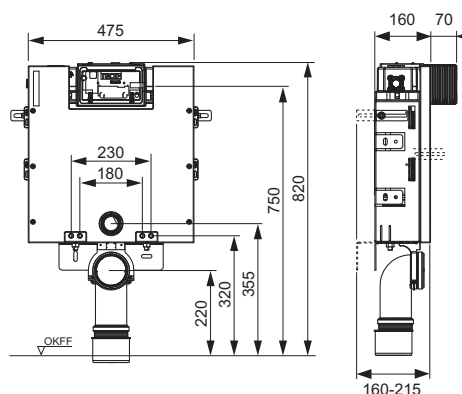

Inbouwframe:

- staalframe met tegeldrager-front uit constructieplaat van 30 mm, verzinkt
- WC-afvoerbocht DN 90, inclusief PP overgangsstuk DN 90/100
- overgangsstuk ook geschikt voor horizontale inbouw
- WC-aansluitgarnituur DN 90, inclusief ruwbouwstop

Separaat te bestellen:

- WC-bedieningsplaat (zie bedieningsplaten)
- inworpschacht voor reinigingstabletten (optioneel, alleen bij frontbediening)
- TECEone upgradeset voor natbouw (optioneel)

Let op:

Wanneer er bij spoelkasten met een lage inbouwhoogte een bedieningsplaat aan de voorzijde wordt gemonteerd in combinatie met een compacte toilet-pot, kan het gebeuren dat de WC-deksel ongewenst vanzelf dichtklapt. Bij gebruik van een compacte keramiek alleen bediening van bovenaf gebruiken.

KG 3 | 20.0903.0010

Best.-Nr.	VE 1	VE 2	VE 3
9375300	1 st.	10 st.	60 st.