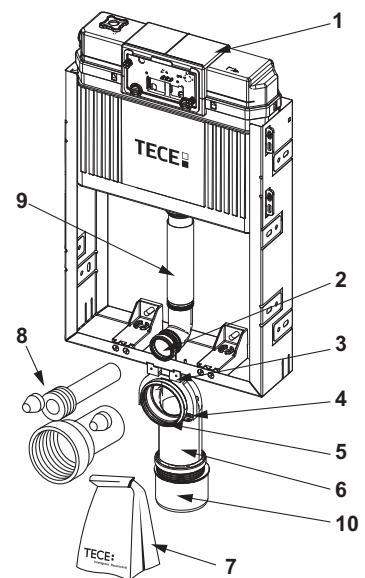

9370000 – TECEbox WC-inbouwframe met Uni-spoelkast, bouwhoogte 1060 mm

Pos.	Best.-Nr.	Benaming		VE 1
1	9820103	Uni-spoelkast 1120 mm	3/20.0905.0070	1 st.
2	9820015	Afdichting valpijp/toevoerbuis	3/20.0905.0070	1 st.
3	9820048	WC-afvoerbochthouder	3/20.0903.0060	1 st.
4	9820049	Beugel voor WC-afvoerbochthouder	3/20.0903.0060	1 st.
5	9820139	Afdichting voor WC-afvoerbocht/afvoerbuis DN 90	3/20.0905.0070	1 st.
6	9820135	WC-afvoerbocht DN 90 (PP)	3/20.0903.0060	1 st.
7	9820051	Zak met bevestigingsmateriaal etc. voor natbouw-spoelkasten	3/20.0903.0060	1 st.
8	9820057	Aansluitset DN 90 voor WC	3/20.0905.0070	1 st.
9	9820011	Spoelbuis met O-ring, lengte 269 mm, droge afbouw	3/20.0905.0070	1 st.
10	9820136	Adapter DN 90/DN 100 (PP)	3/20.0905.0050	1 st.