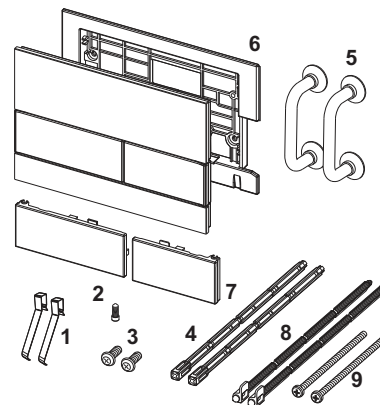

TECESquare WC-bedieningsplaat van glas voor duospoeltechniek

Pos.	Best.-Nr.	Benaming	VE 1
1	9820253	Toetsveren, 2 stuks	3/20.0904.0110 1 st.
2	9820249	Borgschroef	3/20.0904.0110 1 st.
3	9820263	Bevestigingsschroeven	3/20.0904.0110 1 st.
4	9820022	Bedieningsstangen	3/20.0904.0110 1 st.
5	9820180	Zuignappen	3/20.0904.0110 1 st.
6	9820328	Bevestigingsframe	3/20.0904.0110 1 st.
7	9820557	Bedieningsknoppen wit	3/20.0904.0110 1 st.
	9820559	Bedieningsknoppen rvs-optiek geborsteld	3/20.0904.0110 1 st.
	9820558	Bedieningsknoppen glanzend chroom	3/20.0904.0110 1 st.
	9820560	Bedieningsknoppen zwart	3/20.0904.0110 1 st.
8	9820498	Bevestigingsstangen "easy fit"	3/20.0905.0070 1 st.
9	9820497	Bevestigingsschroeven "easy fit"	3/20.0905.0070 1 st.