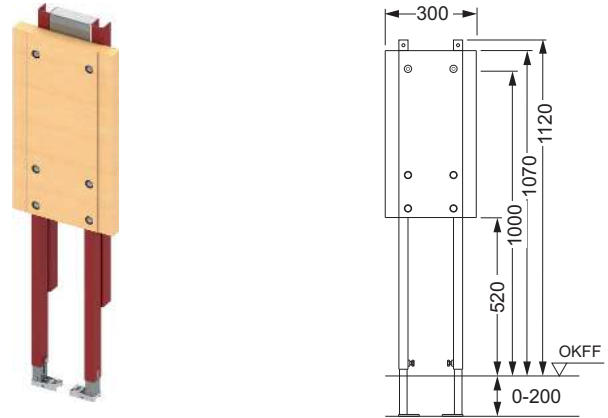

TECEprofil bevestigingsplaat voor steunbeugels en handgrepen

Voor montage in een UA-profielwand of als voorwandsysteem.

Voorgemonteerde eenheid, bestaande uit:

- zelfdragend inbouwframe met gepoedercoat
- oppervlakwaterbestendig meervoudig verlijmd houtfineer
- bevestigingsmateriaal voor bevestiging in een UA-profielwand

Separaat te bestellen:

- in diepte verstelbare voorwandbevestigingen voor montage in voorwand

KG 3 | 20.0900.0010

Best.-Nr.	VE 1	VE 2	VE 3
9360000	1 st.	10 st.	60 st.