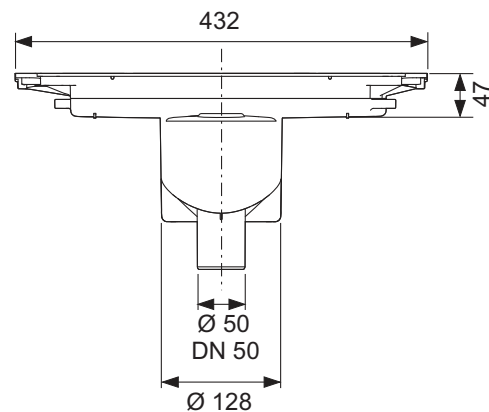

TECEdrainprofile – Afvoeren

TECEdrainprofile afvoer "loodrecht", DN 50*

Afvoer voor TECEdrainprofile doucheprofielen, voor inbouw in een dekvloer, voor verticale aansluiting aan een DN 50-afvoer. Met Seal System-afdichtingsmanchet (in de fabriek gemonteerd) voor het aanleggen van een aansluiting conform DIN 18534 aan de gelaagde afdichting.

- min. installatiehoogte 47 mm (onderkant afvoer tot bovenkant dekvloer)
- afvoervermogen $\geq 1,31 \geq 1,37$ l/s (conform EN 1253 bij 10/20 mm stuwhoogte boven profieldeksel)
- waterslohoogte 50 mm
- verwijderbare stankafsluiter
- geïntegreerde dekvloerverankering
- meegegoten klikbaar en flexibel afdichtingsmanchet met Seal System
- passend geprefabriceerde geluiddempingsset
- beschermingsplaat
- schuif-/verplaatsingsafdichting voor aansluiting op TECEdrainprofile doucheprofiel en ter compensatie van structurele toleranties

Separaat te bestellen:

- wand- en vloermontagebeugels of steunvoeten (optioneel)
- geluiddempende mat Drainbase (optioneel)
- brandbeveiligingsset FireStop EI 120, DN 50 (optioneel)

KG 2 | 30.0608.0020

Best.-Nr.	VE 1
673003	1 st.