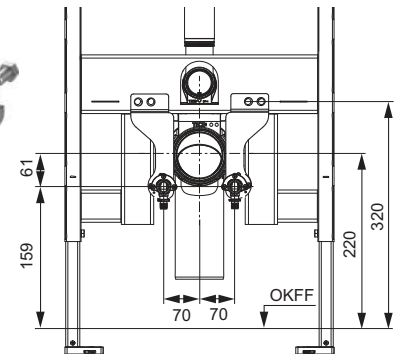

KG 3 | 20.0950.0030

Best.-Nr.	VE 1	VE 2	VE 3
9880056	1 st.	10 st.	60 st.