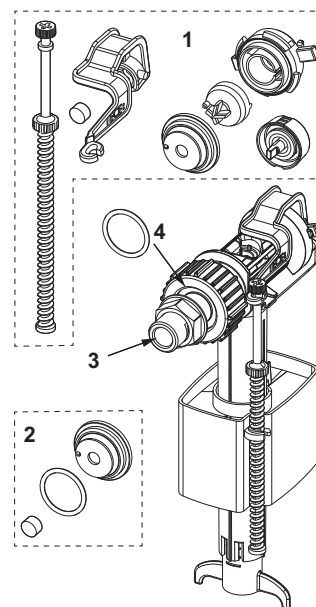

9820353 – TECE vulventiel F 10 universeel

Pos.	Best.-Nr.	Benaming		VE 1
1	9820382	Vulventiel F 10 ventiel-hevelset	3/20.0905.0070	1 st.
2	9820383	Vulventiel F 10 afdichtingsset	3/20.0905.0070	1 st.
3	9820398	Vulventiel F 10 schroefdraadaansluiting 3/8"	3/20.0905.0050	1 st.
4	9820587	Vulventiel F 10 O-ring M 30 wateraansluiting	3/20.0905.0070	1 st.