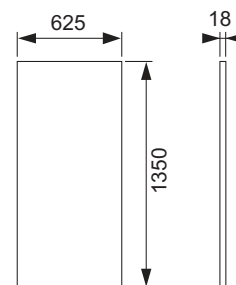

TECEprofil – Bekleding

TECEprofil paneel

Paneel voor vochtige ruimtes voor de bekleding van de TECEprofil wand en het TECEprofil inbouwframe. Geïmpregneerde gipsplaat, niet brandbaar volgens DIN 4102-A2.

KG 3 | 20.0900.0050

Best.-Nr.	VE 1	VE 2	VE 3
9200000	30 st.	60 st.	120 st.