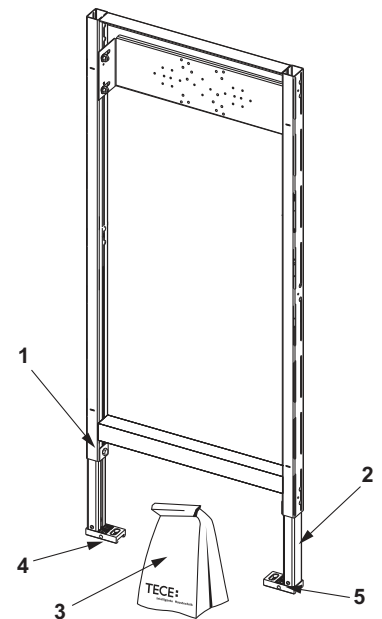

9340000 – TECEprofil bad-/douche-inbouwframe voor inbouw- en wandkranen, bouwhoogte 1120 mm

Pos.	Best.-Nr.	Benaming		VE 1
1	9820335	C-profiel voor voetsteun voor inbouwreservoir	3/20.0900.0070	1 st.
2	9820447	Voetrem met stalen veer	3/20.0905.0070	1 st.
3	9820096	Zak met bevestigingsmateriaal etc. voor bad-/douche-inbouwframe	3/20.0900.0070	1 st.
4	9820332	Voetsteun links	3/20.0900.0070	1 st.
5	9820333	Voetsteun rechts	3/20.0900.0070	1 st.