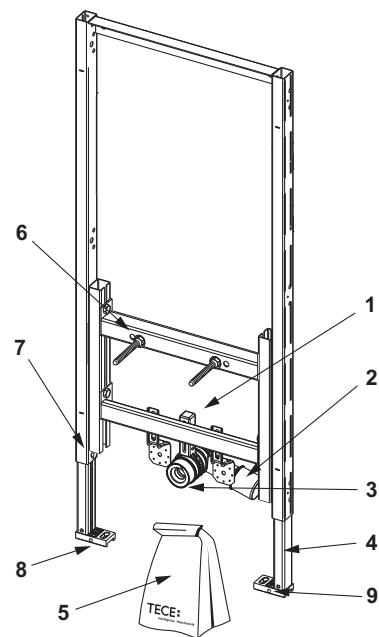

9330000 – TECEprofil bidet inbouwframe voor hangbidet, bouwhoogte 1120 mm

9330005 – TECEprofil bidet inbouwframe voor hangbidet, bouwhoogte 820 mm

Pos.	Best.-Nr.	Benaming		VE 1
1	9820034	Houder voor afvoerbocht DN 50	3/20.0900.0070	1 st.
2	9820035	Afvoerbocht DN 50/DN 40	3/20.0900.0070	1 st.
3	9820059	Rubber manchet NW 30/50	3/20.0900.0070	1 st.
4	9820335	C-profiel voor voetsteun voor inbouwreservoir	3/20.0900.0070	1 st.
5	9820047	Zak met bevestigingsmateriaal etc. voor bidet-inbouwframe	3/20.0900.0070	1 st.
6	9820071	Klinkmoer	3/20.0900.0070	1 st.
7	9820447	Voetrem met stalen veer	3/20.0905.0070	1 st.
8	9820332	Voetsteun links	3/20.0900.0070	1 st.
9	9820333	Voetsteun rechts	3/20.0900.0070	1 st.