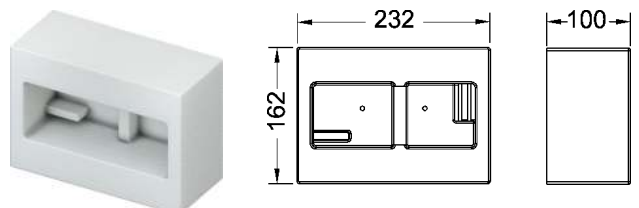

KG 3 | 20.0903.0050

Best.-Nr.	VE 1
9030029	1 st.