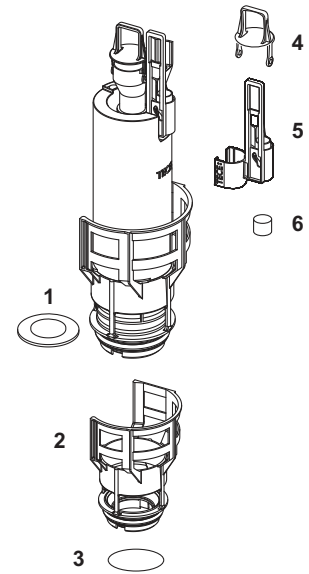

TECElux – Reserveonderdelen

9820223 – TECE spoelklok A 2

Pos.	Best.-Nr.	Benaming		VE 1
1	9820233	Afdichtingsring (spoelklok)	3/20.0905.0070	1 st.
2	9820231	Ventielzitting met standaard reduceerring (ø 36 mm)	3/20.0905.0070	1 st.
3	9820005	O-ring (ventielzitting)	3/20.0905.0070	1 st.
4	9820222	Trekoog	3/20.0905.0070	1 st.
5	9820229	Trekstang voor elektronische bediening	3/20.0905.0070	1 st.
6	9820420	Extra gewicht kleine trekstang	3/20.0905.0070	1 st.

TECE wateraansluiting voor douche-WC

Extra gewapende slang met geïntegreerd T-stuk voor Uni-spoelkasten, inclusief 3/8" kunststofadapter voor vulventiel F 10.

KG 3 | 20.0900.0060

Best.-Nr.	VE 1
9880036	1 st.