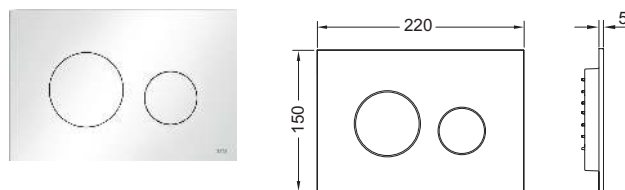

Informatie over showroommodellen vindt u in het hoofdstuk "Showroommodellen".

TECEloop WC-bedieningsplaat van kunststof voor duospoeltechniek

Bedieningsplaat voor TECE-reservoir voor front- of planchetbediening. Zeer vlakke kunststof bedieningsplaat met rubbergedempte bedieningstoetsen, inclusief bedieningsstangen en bevestigingsmateriaal. Geschikt voor vlakke inbouw in combinatie met het WC-inbouwraam en TECE-afstandhouder. Te combineren met inworpschacht voor reinigingstabletten.
Afmetingen (b x h x d): 220 x 150 x 5 mm