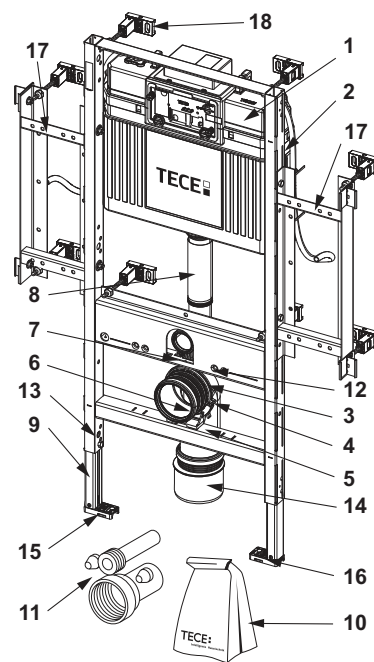

9300009 – TECEprofil WC-gerontomodule, met Uni-spoelkast, conform DIN 18040-1, bouwhoogte 1120 mm

Pos.	Best.-Nr.	Benaming		VE 1
1	9820103	Uni-spoelkast 1120 mm	3/20.0905.0070	1 st.
2	9820040	Montageset voor Uni-spoelkast	3/20.0905.0070	1 st.
3	9820041	Houder voor WC-afvoerbocht (tot 03/2017)	3/20.0905.0070	1 st.
	9820348	Houder voor WC-afvoerbocht compleet, montage op traverse onderaan (vanaf 04/2017)	3/20.0905.0050	1 st.
4	9820042	Houder voor WC-afvoerbocht (tot 03/2017)	3/20.0905.0070	1 st.
5	9820134	WC-afvoerbocht DN 90 (PP)	3/20.0905.0070	1 st.
6	9820139	Afdichting voor WC-afvoerbocht/afvoerbuis DN 90	3/20.0905.0070	1 st.
7	9820015	Afdichting valpijp/toevoerbuis	3/20.0905.0070	1 st.
8	9820011	Spoelbuis met O-ring, lengte 269 mm, droge afbouw	3/20.0905.0070	1 st.
9	9820335	C-profiel voor voetsteun voor inbouwreservoir	3/20.0900.0070	1 st.
10	9820043	Zak met bevestigingsmateriaal etc. voor inbouwreservoir	3/20.0905.0070	1 st.
11	9820057	Aansluitset DN 90 voor WC	3/20.0905.0070	1 st.
12	9820071	Klinkmoer	3/20.0900.0070	1 st.
13	9820447	Voetrem met stalen veer	3/20.0905.0070	1 st.
14	9820136	Adapter DN 90/DN 100 (PP)	3/20.0905.0050	1 st.
15	9820332	Voetsteun links	3/20.0900.0070	1 st.
16	9820333	Voetsteun rechts	3/20.0900.0070	1 st.
17	9820437	Houderframeset (tot 09/2022)	3/20.0900.0070	1 st.
18	9380014	Variabel verstelbare wandbevestiging	3/20.0900.0060	1 st.