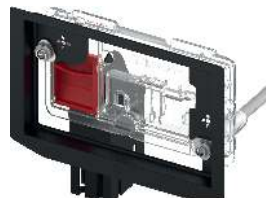

Let op:

De gebruikte reinigingstabletten mogen geen chloor of andere oxiderende bestanddelen bevatten.

KG 3 | 20.0904.0120

Best.-Nr.	VE 1
9240950	1 st.