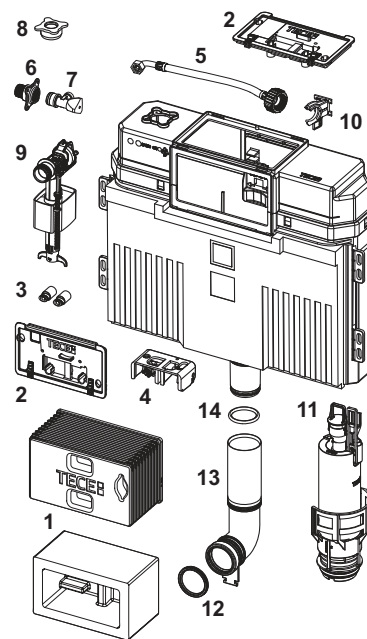

9820101 – TECE Uni-spoelkast 980 mm

Geldig vanaf: april 2021

Pos.	Best.-Nr.	Benaming		VE 1
1	9820499	Installatietunnel incl. blok piepschuim	3/20.0905.0070	1 st.
	9820027	Ruwbouwbescherming	3/20.0905.0070	1 st.
2	9820017	Spatbescherming, compleet	3/20.0905.0070	1 st.
3	9820496	Bevestiging "easy fit"	3/20.0905.0070	1 st.
4	9820016	Kantelhevel	3/20.0905.0070	1 st.
5	9820374	Gewapende slang M 30 (vanaf 2020)	3/20.0905.0070	1 st.
6	9820012	Reservoir aansluiting	3/20.0905.0070	1 st.
7	9820013	Hoekstopkraan	3/20.0905.0070	1 st.
8	9820495	Afsluitstop voor Uni-spoelkast	3/20.0905.0070	1 st.
9	9820353	Vulventiel F 10 universeel	3/20.0905.0070	1 st.
10	9820373	Vulventielhouder voor Uni-spoelkast (27 mm, M 30, vanaf 2020)	3/20.0905.0070	1 st.
11	9820223	Spoelklok A 2	3/20.0905.0070	1 st.
12	9820015	Afdichting valpijp/toevoerbuis	3/20.0905.0070	1 st.
13	9820099	Verkorte spoelbuis, lengte 185 mm	3/20.0905.0070	1 st.
14	9820014	O-ring	3/20.0905.0070	1 st.