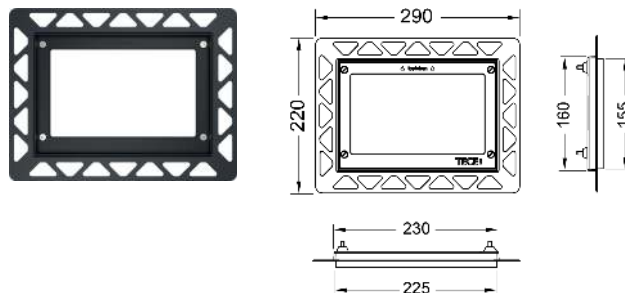

WC-bedieningsplaat – TECEnow

TECE WC-inbouwframe voor vlakke inbouw

Inbouwset voor het vlak inbouwen van de WC-bedieningsplaten TECEloop Glas, TECEloop Kunststof, TECEvelvet, TECEsquare Glas, TECElux Mini en TECEnow. In diepte verstelbaar inbouwraam voor wandtegels van 5-18 mm (met stelschroef van 18-33 mm - bestelnr. 9820181) inclusief demontagegereedschap voor bedieningsplaat.

Inbouwraam voor ruwbouwmontage vereist!

Let op:

Geschikt voor inbouwreservoir voor droogbouw. In combinatie met TECEbox ruwbouwbescherming (9030029) ook geschikt voor natbouw. Gebruik een waterstraalsnijmachine om de randen van gesneden tegels recht te maken.

KG 3 | 20.0904.0120

Kleur	Showroommodel	Best.-Nr.	VE 1	VE 2
Wit	Ja	9240646	1 st.	20 st.
Zwart	Ja	9240647	1 st.	20 st.
Glanzend chroom	Ja	9240649	1 st.	20 st.
Verguld	—	9240648	1 st.	20 st.
Glanzend metaal	—	9240644	1 st.	20 st.

Informatie over showroommodellen vindt u in het hoofdstuk "Showroommodellen".