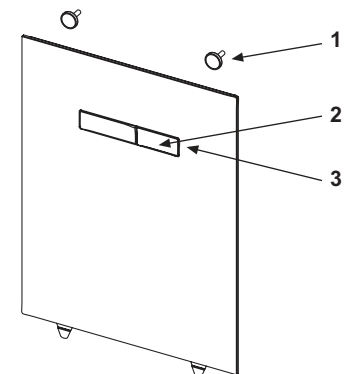

TECElux bedieningsglasplaat met handmatige bediening

Pos.	Best.-Nr.	Benaming	VE 1
1	9820287	Bevestigingsmagneten	3/20.0920.0030 1 st.
2	9820288	Set toetsen wit	3/20.0920.0030 1 st.
	9820289	Toetsenset glanzend chroom	3/20.0920.0030 1 st.
3	9820290	Toebehoren toetsenset	3/20.0920.0030 1 st.