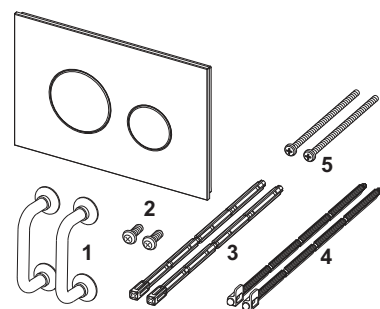

TECEloop WC-bedieningsplaat van glas voor duospoeltechniek

Pos.	Best.-Nr.	Benaming	VE 1
1	9820180	Zuignappen	3/20.0904.0110 1 st.
2	9820263	Bevestigingsschroeven	3/20.0904.0110 1 st.
3	9820022	Bedieningsstangen	3/20.0904.0110 1 st.
4	9820498	Bevestigingsstangen "easy fit"	3/20.0905.0070 1 st.
5	9820497	Bevestigingsschroeven "easy fit"	3/20.0905.0070 1 st.