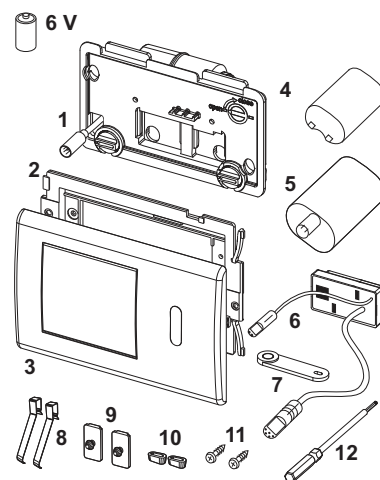

TECEplanus WC-elektronica met infraroodsensor, 6 V batterij

Pos.	Best.-Nr.	Benaming	VE 1
1	9820140	Motor met spatbescherming	3/20.0904.0110 1 st.
2	9820327	Bevestigingsframe	3/20.0904.0110 1 st.
3	9820199	Bedieningsplaat geborsteld rvs	3/20.0904.0110 1 st.
	9820200	Bedieningsplaat glanzend chroom	3/20.0904.0110 1 st.
4	9820092	6 V batterij 2CR5	3/20.0904.0110 1 st.
5	9820195	Batterijvak	3/20.0904.0110 1 st.
6	9820198	Infraroodsensor 6 V	3/20.0904.0110 1 st.
7	9820080	Programmeersleutel	3/20.0904.0110 1 st.
8	9820020	Toetsveren, 2 stuks	3/20.0904.0110 1 st.
9	9820021	Aanslagrubber	3/20.0904.0110 1 st.
10	9820024	Rubber trillingsdemper, 2 stuks	3/20.0904.0110 1 st.
11	9820263	Bevestigingsschroeven	3/20.0904.0110 1 st.
12	9820091	Inbussleutel	3/20.0904.0110 1 st.