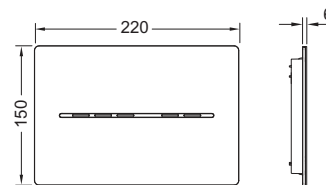

Afmetingen (b x h x d): 220 x 150 x 6 mm

Functie van de elektronica:

de sensor herkent wanneer iemand de wc nadert en pas dan wordt de spoelknop verlicht. De spoeling wordt zonder aanraking of door de toets even aan te raken geactiveerd. Dankzij de app-programmering kan de TECESolid WC-elektronica aan individuele eisen worden aangepast.

Programmeerbare functies (via Bluetooth-interface en app):

- eenvoudige spoeling of waterbesparende duospoeling
- herkenningbereik van de sensor
- Interval-hygiënespoeling
- activeringstijd
- voorspoeling
- automatische spoelknop (veiligheidspoeling)
- verlichtingshelderheid van het display

Evaluatie-/logboekfunctie via app, interface met het gebouwbeheersysteem en voor spoeling op afstand via bedrade elektronische drukknop op de steunbeugel.

Opmerking:

- Niet in combinatie met WC-inbouwframes met bouwhoogtes 980, 820 en 750 mm.
- Niet in combinatie met TOTO Washlets RX en SX.

KG 3 | 20.0904.0100

Kleur	Showroommodel	Best.-Nr.	VE 1
Glanzend chroom	—	9240461	1 st.
Glanzend wit	—	9240462	1 st.
Mat wit	—	9240463	1 st.
Geborsteld rvs (met anti-vingerprint)	Ja	9240464	1 st.
Mat zwart	—	9240465	1 st.

Informatie over showroommodellen vindt u in het hoofdstuk "Showroommodellen".