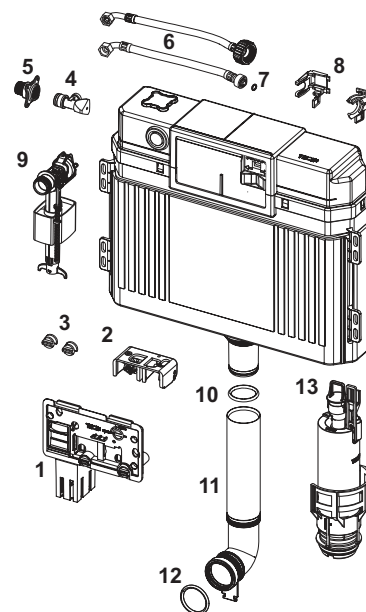

TECE Uni-spoelkast voor TECElux inbouwframe

Pos.	Best.-Nr.	Benaming		VE 1
1	9240950	Inworpschacht voor reinigingstabletten	3/20.0904.0120	1 st.
2	9820016	Kantelhevel	3/20.0905.0070	1 st.
3	9820191	Set klemschroeven	3/20.0905.0070	1 st.
4	9820013	Hoekstopkraan	3/20.0905.0070	1 st.
5	9820012	Reservoiraansluiting	3/20.0905.0070	1 st.
6	9820026	Gewapende slang 3/8" (tot 2019)	3/20.0905.0070	1 st.
	9820374	Gewapende slang M 30 (vanaf 2020)	3/20.0905.0070	1 st.
7	9820025	O-ring	3/20.0905.0070	1 st.
8	9820372	Vulventielhouder voor Uni-spoelkast (17 mm, 3/8", tot 2019)	3/20.0905.0070	1 st.
	9820373	Vulventielhouder voor Uni-spoelkast (27 mm, M 30, vanaf 2020)	3/20.0905.0070	1 st.
9	9820353	Vulventiel F 10 universeel	3/20.0905.0070	1 st.
10	9820014	O-ring	3/20.0905.0070	1 st.
11	9820011	Spoelbuis met O-ring, lengte 269 mm, droge afbouw	3/20.0905.0070	1 st.
12	9820015	Afdichting valpijp/toevoerbuis	3/20.0905.0070	1 st.
13	9820223	Spoelklok A 2	3/20.0905.0070	1 st.