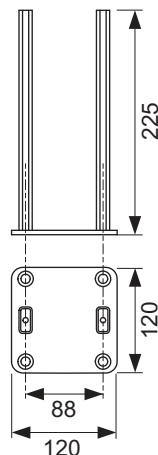

TECEprofil – Toebehoren wanden

TECEprofil bevestigingsklem

Voor het bevestigen van een draadeind. Voorgemonteerde bevestigingsklem van verzinkt staal, zonder draadeind.

KG 3 | 20.0900.0060

Uitvoering	Best.-Nr.	VE 1	VE 2
M 8	9040004	10 st.	30 st.
M 10	9040001	10 st.	30 st.

TECEprofil afsluitdop met rubber laag voor profielbuis

KG 3 | 20.0900.0070

Best.-Nr.	VE 1
9820128	1 st.

TECEprofil profielbuisverbinder

Voor het stabiel verbinden van twee TECEprofil profielbuizen in axiale richting.

KG 3 | 20.0900.0060

Best.-Nr.	VE 1	VE 2
9010009	5 st.	50 st.

TECEprofil dubbele steun voor smalle scheidingswanden

NIEUW

Insteekbeugel voor TECEprofil profielbuizen, voor de bouw van enkelvoudige TECEprofil scheidingswanden. De bevestiging wordt gemaakt op massieve cascovloeren en op massieve muren.

Bestaande uit:

- dubbele houder van gecoat staal
- bevestigingsmateriaal

KG 3 | 20.0900.0060

Best.-Nr.	VE 1
9030030	NIEUW 2 st.