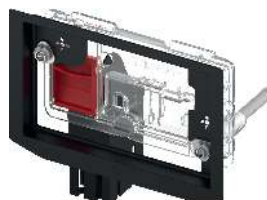

Let op:

De gebruikte reinigingstabletten mogen geen chloor of andere oxiderende bestanddelen bevatten.

KG 3 | 20.0904.0120

Best.-Nr.	VE 1
9240950	1 st.