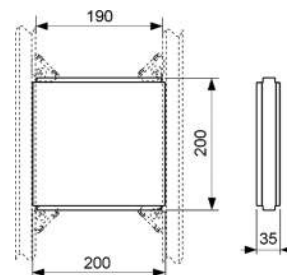

TECEprofil – Steunbeugels, bevestigingsplaten

TECEprofil bevestigingsplaat voor extra inbouwelementen, 200 mm x 200 mm

Bevestigingsplaat voor het stabiel bevestigen van extra inbouwelementen, bijv. spiegelkasten in TECEprofil wanden; gemaakt van waterbestendig verlijmd houtfineer volgens DIN 68705.

KG 3 | 20.0900.0040

Best.-Nr.	VE 1	VE 2
9042005	1 st.	10 st.