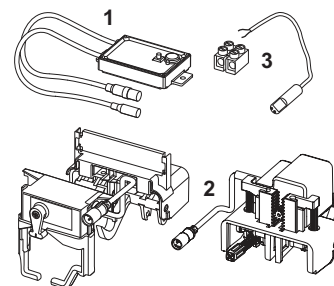

9240355 – TECEplanus radiografische bediening voor opklapbare steunbeugels, 12 V adapter

Geldig vanaf: september 2019

Pos.	Best.-Nr.	Benaming	3/20.0904.0110	VE 1
1	9820459	Infrarood-elektronica, batterij en netvoeding (vanaf 09/2019)	1 st.	
2	9820284	Aandrijfmotor	3/20.0920.0030	1 st.
	9820493	Aandrijfmotor voor TECE-spoelkast (bouwdiepte 13 en 8 cm)	3/20.0904.0110	1 st.
3	9820094	Netvoedingsadapter	3/20.0904.0110	1 st.