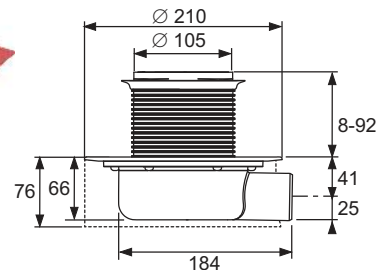

Bodemafvoerset TECEDrainpoint S 115 horizontaal, zeer vlak DN 50, met akoestisch ontkoppeld montage-element, opzetstuk met kunststof roosterframe en af fabriek gemonteerde Seal System afdichtingsmanchet.

Bestaande uit:

- afvoerelement DN 50 horizontaal zeer vlak van kunststof (PP), met klemflens voor de aansluiting van afdichtstroken van kunststof of elastomeren
- gereduceerde waterslotheogte = 27 mm
- met uitneembare sifon
- montage-element met bevestigingsmateriaal voor akoestisch ontkoppelde montage op de onbewerkte betonplaat
- opzetstuk met roosterframe van kunststof (ABS) met af fabriek gemonteerde afdichtingsmanchet met Seal System voor het aansluiten van gelaagde afdichtingen conform DIN 18534
- TECEDrainpoint S designrooster van getrokken RVS, materiaal 1.4301 (304), afmeting 100 x 100 mm, gepolijst oppervlak, belastingsklasse K3 (belastbaar tot 300 kg)
- bekistingselement van EPS als plaatshouder voor het opzetstuk voor gebruik tijdens het maken van de dekvloer.
- voor vloerbedekkingen van 8 tot 25 mm (incl. lijmband)

Afvoervermogen conform EN 1253 bij 10/20 mm stuwhoogte boven het rooster:

- bij minimale hoogte van het opzetstuk: 0,52/0,61 l/s
- bij maximale hoogte van het opzetstuk: 0,69/1,12 l/s

Separaat te bestellen:

- drukringset en afdichtingsfolie voor het maken van klemflensafdichtingen (optioneel)

KG 3 | 30.0607.0010

Best.-Nr.		VE 1
3601107**	NIEUW	1 st.