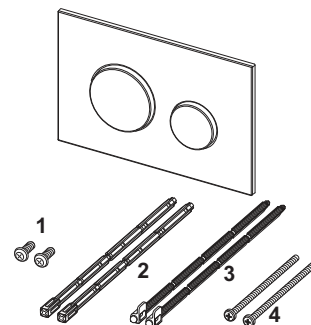

WC-bedieningsplaat – Reserveonderdelen

Bedieningsplaten

TECEloop WC-bedieningsplaat van kunststof voor duospoeltechniek

Pos.	Best.-Nr.	Benaming		VE 1
1	9820263	Bevestigingsschroeven	3/20.0904.0110	1 st.
2	9820022	Bedieningsstangen	3/20.0904.0110	1 st.
3	9820498	Bevestigingsstangen "easy fit"	3/20.0905.0070	1 st.
4	9820497	Bevestigingsschroeven "easy fit"	3/20.0905.0070	1 st.