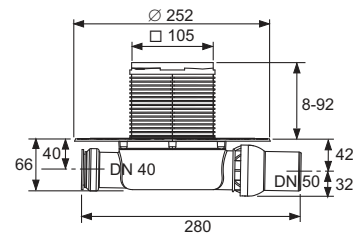

TECEdrainpoint S 110 afvoerset "superlaag" met Seal System universele flens*

Afvoerset TECEdrainpoint S 110 horizontaal, zeer vlak DN 50.

Bestaat uit:

- afvoer DN 50 horizontaal, zeer vlak, van kunststof (PP)
- met universele flens voor gelaagde afdichtingen conform DIN 18534 of klemflensafdichtingen
- met kogelgewricht
- met horizontale toevoer DN 40 incl. afsluitstop
- met uitneembare sifon
- gereduceerde waterslotheogte = 27 mm
- opzetstuk met roosterrand van kunststof (ABS) en O-ring
- TECEdrainpoint S designrooster van getrokken rvs, materiaal 1.4301 (304), afmeting 100 x 100 mm, gepolijst oppervlak, belastbaar volgens klasse K3 (tot 300 kg)

Afvoercapaciteit conform EN 1253 bij 10/20 mm stuwhoogte boven het rooster:

- bij een minimale hoogte van het opzetstuk: 0,52/0,61 l/s
- bij een maximale hoogte van het opzetstuk: 0,69/1,12 l/s

Levering incl. beschermingsdeksel, beschermingsfolie en montagehandleiding.

Afzonderlijk te bestellen – afhankelijk van de uitvoering:

- Seal System (KIWA gecertificeerde) afdichtingsmanchet voor gelaagde afdichting
- persringset en afdichtfolie voor het maken van klemflensafdichtingen

KG 3 | 30.0607.0010

Best.-Nr.	Uitv.	VE 1	VE 2
3601100	Uitv.	1 st.	10 st.