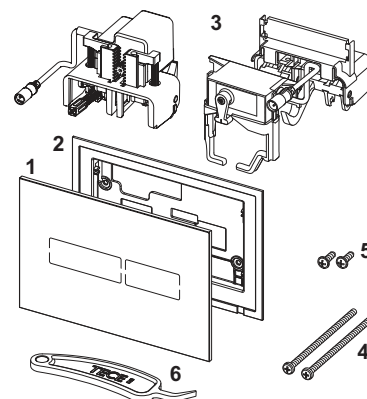

WC-bedieningsplaat – Reserveonderdelen

Bedieningsplaten

TECElux Mini bedieningsplaat met elektronische spoeler Touch-bediening

Pos.	Best.-Nr.	Benaming		VE 1
1	9820369	Afdekplaat glas wit	3/20.0904.0110	1 st.
	9820370	Afdekplaat glas zwart	3/20.0904.0110	1 st.
2	9820397	Bevestigingsframe	3/20.0904.0110	1 st.
3	9820284	Aandrijfmotor	3/20.0920.0030	1 st.
	9820493	Aandrijfmotor voor TECE-spoelkast (bouwdiepte 13 en 8 cm)	3/20.0904.0110	1 st.
4	9820497	Bevestigingsschroeven "easy fit"	3/20.0905.0070	1 st.
5	9820263	Bevestigingsschroeven	3/20.0904.0110	1 st.
6	9820390	Demontage- en programmeersleutel	3/20.0904.0110	1 st.