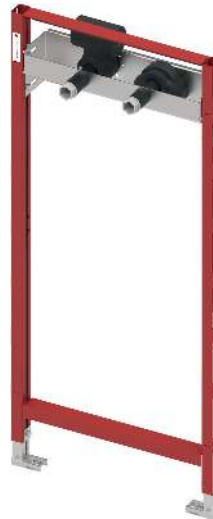

TECEprofil bad-/douche inbouwframe voor wandkranen met TECE-Hygiënebox, bouwhoogte 1120 mm

Bad-/douche inbouwframe voor bevestiging aan TECEprofil profielbuizen of voor montage in voorwand, hoekopstelling of metaal- of houtprofielwanden.

Compleet voorgemonteerde eenheid, bestaande uit:

- zelfdragend inbouwframe, gepoedercoat oppervlak
- 2 verstelbare steunvoeten voor een vloerconstructie van 0-200 mm
- traploos verstelbare bevestigingsplaat voor wandkranen
- TECE-Hygiënebox incl. twee TECEflex aansluitadapters afm. 16
- 2 TECEflex stromende muurplaten afm. 16, geïsoleerd tegen warmte en geluid
- Seal System afdichtingsset voor wanddoorvoeren

De TECE-hygiënebox dient voor de thermische ont koppeling van de warmwaterleiding met de kraanaansluiting, voor aansluiting op een circulatie- of ringleiding. Verbinding van de warmwaterleiding via aansluitadapter. Komt overeen met GEG 2021 (bijlage 8, regel aa).

KG 3 | 20.0900.0010

Best.-Nr.	VE 1	VE 2	VE 3
9340001	1 st.	10 st.	60 st.