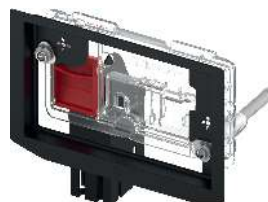

TECE inworpschacht voor reinigingstabletten

Voor het inwerpen van WC-reinigingstabletten in TECE spoelkasten (bouwdiepte 13 cm). Te combineren met nagenoeg alle TECE bedieningsplaten of TECElux bedieningsplaten van glas, voor inbouw aan de voorzijde. Geschikt voor vlakke inbouw. Nagenoeg alle TECE bedieningsplaten kunnen worden uitgebreid.

Toepasbaar bij metselwerk bij een wandopbouw vanaf 16 mm.
Maximale wandopbouw: Droogbouw 60 mm, natbouw 75 mm

Let op:

De gebruikte reinigingstabletten mogen geen chloor of andere oxiderende bestanddelen bevatten.

KG 3 | 20.0904.0120

Best.-Nr.	VE 1
9240950	1 st.