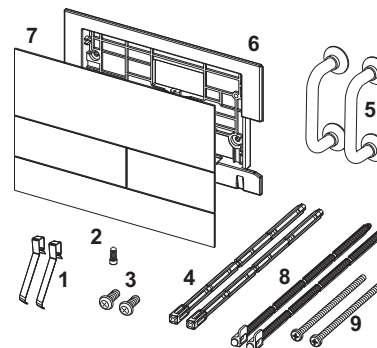

TECESquare WC-bedieningsplaat van metaal voor duospoeltechniek

Pos.	Best.-Nr.	Benaming		VE 1
1	9820253	Toetsveren, 2 stuks	3/20.0904.0110	1 st.
2	9820249	Borgschroef	3/20.0904.0110	1 st.
3	9820263	Bevestigingsschroeven	3/20.0904.0110	1 st.
4	9820022	Bedieningsstangen	3/20.0904.0110	1 st.
5	9820180	Zuignappen	3/20.0904.0110	1 st.
6	9820328	Bevestigingsframe	3/20.0904.0110	1 st.
7	9820391	TECESquare metaal, rvs	3/20.0904.0110	1 st.
	9820392	TECESquare metaal, glanzend chroom	3/20.0904.0110	1 st.
	9820393	TECESquare metaal, wit	3/20.0904.0110	1 st.
8	9820498	Bevestigingsstangen "easy fit"	3/20.0905.0070	1 st.
9	9820497	Bevestigingsschroeven "easy fit"	3/20.0905.0070	1 st.