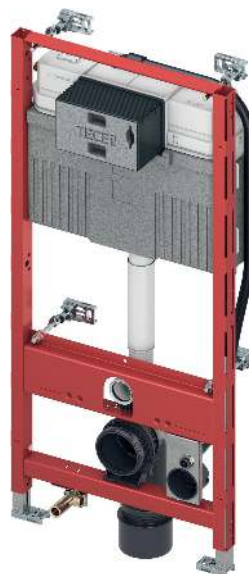

Inbouwframe:

- zelfdragend, gepoedercoat
- 2 bevestigingsbouten en moeren M 12
- WC-afvoerbocht DN 90, inclusief PP overgangsstuk DN 90/100
- overgangsstuk ook geschikt voor horizontale inbouw
- WC-aansluitgarnituur DN 90, inclusief ruwbouwstop
- voormonteerde stuurstroombekabel voor het activeren van de automatische spoeling bij een TOTO Neorest Washlet (WC) AC 2.0/EW 2.0
- voormonteerde holle wanddoos voor de stroomvoorziening van de douche-WC
- voormonteerde bevestigingsplaat voor de wateraansluiting van de douche-WC
- akoestisch ontkoppelde muurplaat 1/2" x 1/2"
- 4 in diepte verstelbare wandbevestigingshaken

Het instellen van een verhoogde keramiekbevestiging voor 48 cm zithoogte is mogelijk volgens DIN 18040 (DIN 18040: Barrière vrij bouwen - deel 1: Openbaar toegankelijke gebouwen en werkplaatsen).

Separaat te bestellen:

- WC-bedieningsplaat (zie bedieningsplaten)
- bevestigingsmateriaal voor montage in voorwand, hoekopstelling of in houtprofielwand
- inworpschacht voor reinigingstabletten (optioneel)

KG 3 | 20.0905.0010

Best.-Nr.	VE 1	VE 2	VE 3
9300344	1 st.	10 st.	60 st.