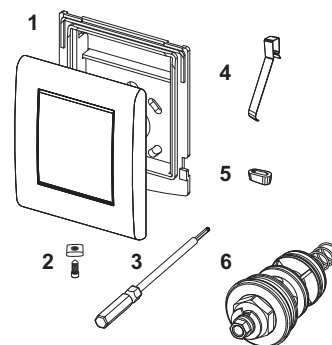

TECEplanus urinoirbedieningsplaat incl. cartouche

Pos.	Best.-Nr.	Benaming	3/20.0904.0110	VE 1
1	9820083	Bedieningsplaat geborsteld rvs	1 st.	
	9820084	Bedieningsplaat glanzend chroom	1 st.	
	9820082	Bedieningsplaat zijdemat wit	1 st.	
2	9820097	Bevestigingsschroeven	1 st.	
3	9820091	Inbussleutel	1 st.	
4	9820020	Toetsveren, 2 stuks	1 st.	
5	9820024	Rubber trillingsdemper, 2 stuks	1 st.	
6	9820031	Cartouche voor drukspoeler U 1	1 st.