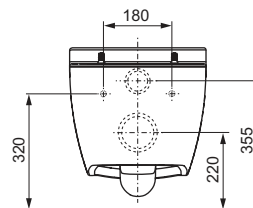

TECEone – Keramiek standaard

TECEone keramiek standaard

Randloze WC zonder douchefunctie voor inbouwreservoir.

Kenmerken van de WC:

- WC diepspoeler voor 6 en 4,5 liter spoelvolumen
- randloze WC met spatbescherming
- compact bouwvorm - uitlading 540 mm
- verborgen wandbevestiging, bevestigingsafstand 180 mm
- Materiaal: WC, kleur wit
- meegegoten bevestiging voor TECEone WC-zitting met deksel
- goedgekeurd conform EN 997
- Afmetingen (b x h x d): 358 x 350 x 540 mm

Leveringsomvang:

- WC incl. verborgen WC-bevestiging
- voorgemonteerde bevestiging voor WC-zitting

Separaat te bestellen:

- TECEone WC-zitting met deksel (bestelnr. 9700600)

KG 6 | 20.0951.0010

Best.-Nr.	VE 1	VE 2
9700204	1 st.	6 st.