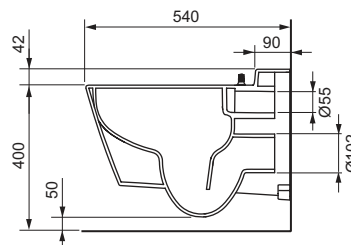

TECEone – Keramiek standaard

TECEone keramiek standaard

Randloze WC zonder douchefunctie voor inbouwreservoir.

Kenmerken van de WC:

- WC diepspoeler voor 6 en 4,5 liter spoelvolumen
- randloze WC met spatbescherming
- compact bouwvorm - uitlading 540 mm
- verborgen wandbevestiging, bevestigingsafstand 180 mm
- Materiaal: WC, kleur wit
- meegegoten bevestiging voor TECEone WC-zitting met deksel
- goedgekeurd conform EN 997
- Afmetingen (b x h x d): 358 x 350 x 540 mm

Leveringsomvang:

- WC incl. verborgen WC-bevestiging
- voorgemonteerde bevestiging voor WC-zitting

Separaat te bestellen:

- TECEone WC-zitting met deksel (bestelnr. 9700600)

KG 6 | 20.0951.0010

Best.-Nr.	VE 1	VE 2
9700204	1 st.	6 st.