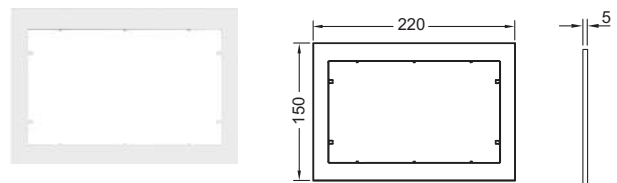

KG 3 | 20.0904.0240

Kleur	Showroommodel	Best.-Nr.	VE 1	VE 2
Wit	—	9240410	1 st.	10 st.
Glanzend chroom	—	9240411	1 st.	10 st.
Mat chroom	—	9240412	1 st.	10 st.
Zwart	—	9240415	1 st.	10 st.