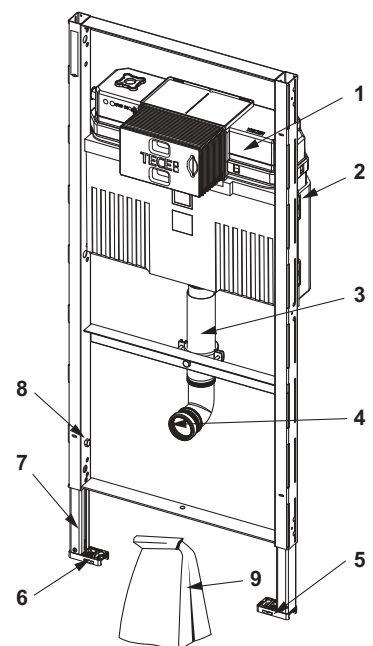

9300388 – TECEprofil WC-inbouwframe met Uni-spoelkast voor staand toilet, bouwhoogte 1120 mm

9300088 – TECEprofil WC-inbouwframe met Uni-spoelkast voor staand kindertoilet, bouwhoogte 1120 mm

Pos.	Best.-Nr.	Benaming	VE 1
1	9820103	Uni-spoelkast 1120 mm	3/20.0905.0070 1 st.
2	9820040	Montageset voor Uni-spoelkast	3/20.0905.0070 1 st.
3	9820011	Spoelbuis met O-ring, lengte 269 mm, droge afbouw	3/20.0905.0070 1 st.
4	9820015	Afdichting valpijp/toevoerbuis	3/20.0905.0070 1 st.
5	9820333	Voetsteun rechts	3/20.0900.0070 1 st.
6	9820332	Voetsteun links	3/20.0900.0070 1 st.
7	9820335	C-profiel voor voetsteun voor inbouwreservoir	3/20.0900.0070 1 st.
8	9820447	Voetrem met stalen veer	3/20.0905.0070 1 st.
9	9820400	Kit voor WC-inbouwframe voor staand kindertoilet	3/20.0905.0070 1 st.