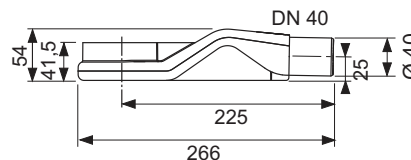

TECEdrainline – Afvoeren

TECEdrainline afvoer "superlaag", DN 40, horizontale afvoer

Extra lage afvoer voor draaibare montage aan een TECEdrainline douchegoot, voor horizontale aansluiting op DN 40 afvoerbuiss, met uitneembare dompelbuis voor sifon.

- constructiehoogte onderkant afvoer tot bovenkant douchegoot = 68,5 mm
- gereduceerde waterslotheogte = 30 mm

Afvoercapaciteit conform EN 1253, bij 10/20 mm stuwhoogte boven het rooster:

- designrooster "basic": 0,5/0,6 l/s
- designrooster "steel II": 0,5/0,6 l/s
- tegelgoot "plate"/"plate II": 0,5/0,6 l/s

Let op:

Door de geringe constructiehoogte kan de dekvloer bij de afvoer niet voldoende worden afgedekt. Gebruik daarom uitsluitend tegels met een groot formaat en vezels die scheurvorming voorkomen.

Niet geschikt voor rolstoelen!

KG 2 | 30.0600.0080

Best.-Nr.	VE 1	VE 2
650004	1 st.	320 st.