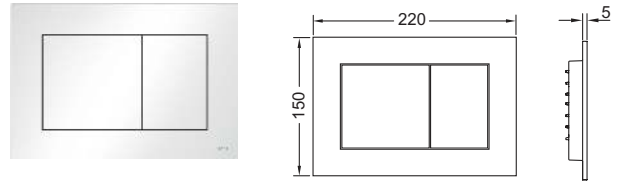

TECEnow WC-bedieningsplaat voor duospoeling

Bedieningsplaat voor TECE reservoir voor front- of planchetbediening. Bijzonder vlakke kunststof bedieningsplaat met rubber gedempte bedieningstoetsen. Inclusief bedieningsstangen en bevestigingsmateriaal. Geschikt voor vlakke inbouw in combinatie met het WC-inbouwraam en TECE afstandhouder. Te combineren met inworpschacht voor reinigingstabletten.

Afmetingen (b x h x d): 220 x 150 x 5 mm

Opmerking:

Houd rekening met een minimale wandopbouw van 23 mm bij natbouw!

KG 3 | 20.0904.0240

Kleur	Showroommodel	Best.-Nr.	VE 1	VE 2
Wit	Ja	9240400	1 st.	10 st.
Wit antibacterieel	—	9240405	1 st.	10 st.
Glanzend chroom	Ja	9240401	1 st.	10 st.
Mat chroom	Ja	9240402	1 st.	10 st.
Zwart	Ja	9240403	1 st.	10 st.
Mat zwart	Ja	9240407	1 st.	10 st.
Mat wit	—	9240417	1 st.	10 st.

Informatie over showroommodellen vindt u in het hoofdstuk "Showroommodellen".

TECEnow WC-bedieningsplaat voor duospoeltechniek

NIEUW

Bedieningsplaat voor TECE-spoelkast voor front- of planchetbediening. Zeer vlakke kunststof bedieningsplaat met bedieningstoetsen die voorzien zijn van een rubberen stootrand, inclusief bedieningsstangen en bevestigingsmateriaal. Geschikt voor vlakke inbouw in combinatie met het WC-inbouwraam en TECE-afstandsraam. Te combineren met inworpschacht voor reinigingstabletten.

Afmetingen (b x h x d): 220 x 150 x 5 mm