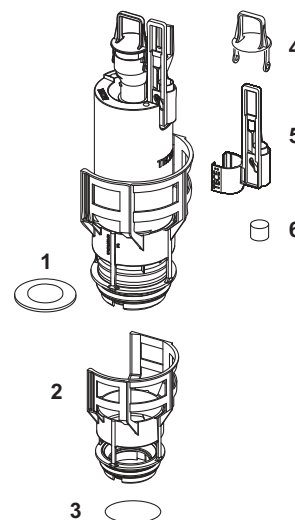

9820588 – TECE-spoelklok A 6 voor Uni 750-spoelkast

Pos.	Best.-Nr.	Benaming		VE 1
1	9820233	Afdichtingsring (spoelklok)	3/20.0905.0070	1 st.
2	9820653	Klepzitting voor spoelklok A 6 inclusief reduceerring	3/20.0905.0070	NIEUW 1 st.
3	9820005	O-ring (ventielzitting)	3/20.0905.0070	1 st.
4	9820222	Trekoog	3/20.0905.0070	1 st.
5	9820229	Trekstang voor elektronische bediening	3/20.0905.0070	1 st.
6	9820420	Extra gewicht kleine trekstang	3/20.0905.0070	1 st.