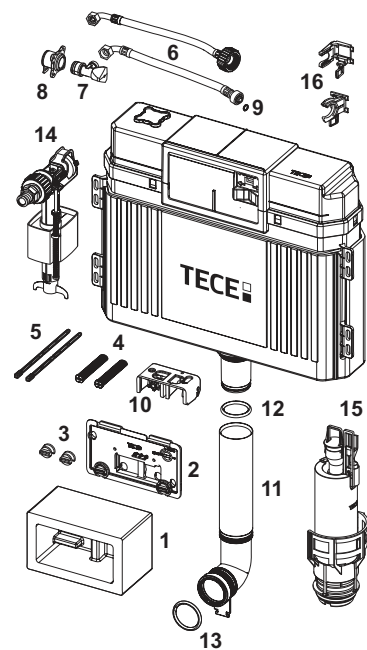

Geldig tot: maart 2021

Pos.	Best.-Nr.	Benaming		VE 1
1	9820027	Ruwbouwbescherming	3/20.0905.0070	1 st.
2	9820017	Spatbescherming, compleet	3/20.0905.0070	1 st.
3	9820018	Klemschroeven	3/20.0905.0070	1 st.
4	9820019	Bevestigingsstangen	3/20.0905.0070	1 st.
5	9820022	Bedieningsstangen	3/20.0904.0110	1 st.
6	9820026	Gewapende slang 3/8" (tot 2019)	3/20.0905.0070	1 st.
	9820374	Gewapende slang M 30 (vanaf 2020)	3/20.0905.0070	1 st.
7	9820013	Hoekstopkraan	3/20.0905.0070	1 st.
8	9820012	Reservoiraansluiting	3/20.0905.0070	1 st.
9	9820025	O-ring	3/20.0905.0070	1 st.
10	9820016	Kantelhevel	3/20.0905.0070	1 st.
11	9820011	Spoelbuis met O-ring, lengte 269 mm, droge afbouw	3/20.0905.0070	1 st.
	9820331	Verlengde valpijp, lengte 369 mm	3/20.0905.0070	1 st.
12	9820014	O-ring	3/20.0905.0070	1 st.
13	9820015	Afdichting valpijp/toevoerbuis	3/20.0905.0070	1 st.
14	9820353	Vulventiel F 10 universeel	3/20.0905.0070	1 st.
15	9820223	Spoelklok A 2	3/20.0905.0070	1 st.
16	9820372	Vulventielhouder voor Uni-spoelkast (17 mm, 3/8", tot 2019)	3/20.0905.0070	1 st.
	9820373	Vulventielhouder voor Uni-spoelkast (27 mm, M 30, vanaf 2020)	3/20.0905.0070	1 st.