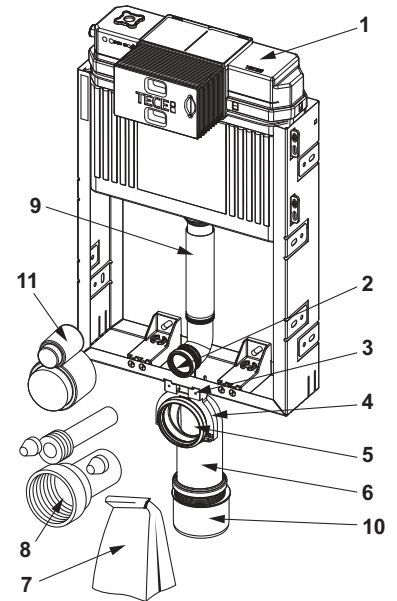

9370300 – TECEbox WC-inbouwframe met Uni-spoelkast, bouwhoogte 1060 mm

Pos.	Best.-Nr.	Benaming		VE 1
1	9820103	Uni-spoelkast 1120 mm	3/20.0905.0070	1 st.
2	9820015	Afdichting valpijp/toevoerbuis	3/20.0905.0070	1 st.
3	9820048	WC-afvoerbochthouder	3/20.0903.0060	1 st.
4	9820049	Beugel voor WC-afvoerbochthouder	3/20.0903.0060	1 st.
5	9820139	Afdichting voor WC-afvoerbocht/afvoerbuis DN 90	3/20.0905.0070	1 st.
6	9820135	WC-afvoerbocht DN 90 (PP)	3/20.0903.0060	1 st.
7	9820051	Zak met bevestigingsmateriaal etc. voor natbouw-spoelkasten	3/20.0903.0060	1 st.
8	9820057	Aansluitset DN 90 voor WC	3/20.0905.0070	1 st.
9	9820011	Spoelbuis met O-ring, lengte 269 mm, droge afbouw	3/20.0905.0070	1 st.
10	9820136	Adapter DN 90/DN 100 (PP)	3/20.0905.0050	1 st.
11	9820312	WC-ruwbouwstop spoelbuis en afvoerwater	3/20.0905.0070	1 st.