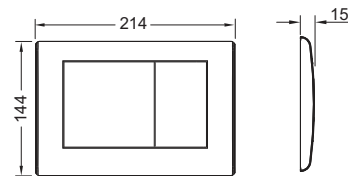

WC-bedieningsplaat – TECEplanus

TECEplanus WC-bedieningsplaat voor duospoeltechniek

Onzichtbaar vastschroefbare rvs bedieningsplaat voor TECE reservoir, voor front- of planchetbediening, met twee toetsen die elk zijn voorzien van een rubber stootrand. Inclusief bedieningsstangen en bevestigingsmateriaal. Te combineren met inworpschacht voor reinigingstabletten.
Afmetingen (b x h x d): 214 x 144 x 15 mm