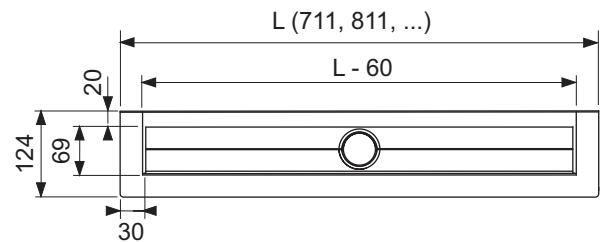

TECEdrainline douchegoot, recht, met muurflens en Seal System afdichtingsband*

Rechte douchegoot met wandkant voor inbouw in een dekvloer, met flens en Seal System afdichtingsband, voor het maken van een zekere en onafhankelijk geteste afdichting van de TECEdrainline douchegoot.

Bestaande uit:

- douchegoot met flens van rvs gepolijst, materiaal 1.4301 (304)
- Seal System afdichtingsband met vlieslaag voor het aanbrengen in vloeibare of baanvormige gelaagde afdichtingen
- bevestigingsbeugels voor verankering in de dekvloer en voor het monteren van optionele stelootjes
- afvoeraansluiting in het midden
- schuin aflopend voor een betere waterafvoer en een versterkt zelfreinigend effect
- afdichting

Ruwbouwlengte incl. flens = 711, 811, ... mm

Zichtlengte na inbouw = 651, 751, ... mm

Ruwbouwbreedte incl. flens = 124 mm

Zichtbreedte na inbouw = 69 mm

Constructiehoogte tot bovenkant afgewerkte vloer (afhankelijk van de afvoer):

- 67 mm afvoer "loodrecht"
- 68,5 mm afvoer "superlaag"
- 95 mm afvoer "minimaal"
- 120 mm afvoer "normaal"

Let op: Niet compatibel met de afvoer "maximaal"!

Separaat te bestellen:

- designrooster of tegelgoot
- afvoer
- stelootjes (optioneel)

KG 2 | 30.0600.0010

Nominale lengte	Totale lengte L	Zichtlengte na inbouw	Best.-Nr.	VE 1	VE 2
700 mm	711 mm	651 mm	600701	1 st.	32 st.
800 mm	811 mm	751 mm	600801	1 st.	32 st.
900 mm	911 mm	851 mm	600901	1 st.	32 st.
1000 mm	1011 mm	951 mm	601001	1 st.	32 st.
1200 mm	1211 mm	1151 mm	601201	1 st.	32 st.
1500 mm	1511 mm	1451 mm	601501	1 st.	32 st.

Speciale lengtes, exclusieve designs

Op verzoek vervaardigen we ook speciale lengtes en individuele roosterdesigns. U vindt het bijbehorende bestelformulier als download op onze website en in onze product-database. De prijzen hiervoor zijn op aanvraag bij ons verkrijgbaar. De levertijd bedraagt ca. 4-6 weken vanaf het moment dat alle details zijn vastgelegd en de opdracht is verleend. Alle speciale lengtes en producten die op maat worden gemaakt, kunnen na het verlenen van de opdracht niet meer worden geannuleerd of geretourneerd. Afwijkende maatvoering mogelijk: tot 1500 mm.