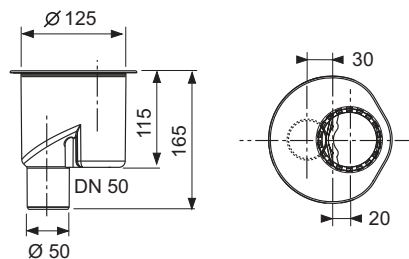

KG 2 | 30.0600.0080

Best.-Nr.	VE 1	VE 2
650003	1 st.	175 st.