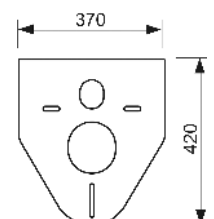

KG 3 | 20.0900.0060

Best.-Nr.	VE 1	VE 2	VE 3
9200010	1 st.	10 st.	50 st.