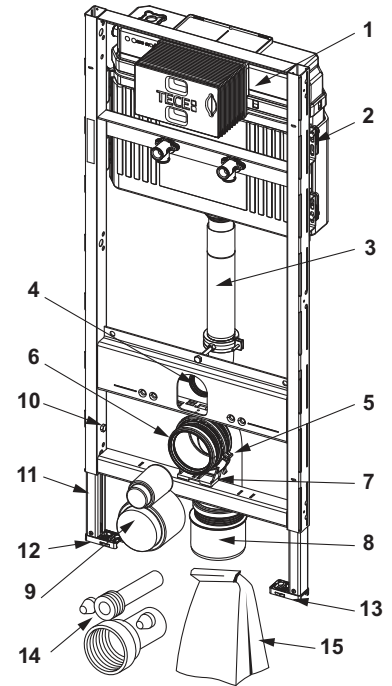

9300366 – TECEprofil WC-inbouwframe met Uni-spoelkast voor Geberit Publica uitstortgootsteen, bouwhoogte 1340 mm

Pos.	Best.-Nr.	Benaming	3/20.0905.0070	1 st.	VE 1
1	9820103	Uni-spoelkast 1120 mm	3/20.0905.0070	1 st.	
2	9820040	Montageset voor Uni-spoelkast	3/20.0905.0070	1 st.	
3	9820011	Spoelbuis met O-ring, lengte 269 mm, droge afbouw	3/20.0905.0070	1 st.	
4	9820015	Afdichting valpijp/toevoerbuis	3/20.0905.0070	1 st.	
5	9820134	WC-afvoerbocht DN 90 (PP)	3/20.0905.0070	1 st.	
6	9820139	Afdichting voor WC-afvoerbocht/afvoerbuis DN 90	3/20.0905.0070	1 st.	
7	9820348	Houder voor WC-afvoerbocht compleet, montage op traverse onderaan (vanaf 04/2017)	3/20.0905.0050	1 st.	
8	9820136	Adapter DN 90/DN 100 (PP)	3/20.0905.0050	1 st.	
9	9820312	WC-ruwbouwstop spoelbuis en afvoerwater	3/20.0905.0070	1 st.	
10	9820447	Voetrem met stalen veer	3/20.0905.0070	1 st.	
11	9820335	C-profiel voor voetsteun voor inbouwreservoir	3/20.0900.0070	1 st.	
12	9820332	Voetsteun links	3/20.0900.0070	1 st.	
13	9820333	Voetsteun rechts	3/20.0900.0070	1 st.	
14	9820057	Aansluitset DN 90 voor WC	3/20.0905.0070	1 st.	
15	9820043	Zak met bevestigingsmateriaal etc. voor inbouwreservoir	3/20.0905.0070	1 st.