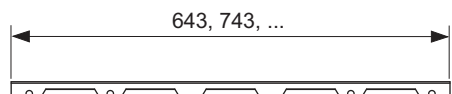

TECEdrainline – Designrooster, recht

TECEdrainline glazen designrooster, voor douchegoot, recht

Designrooster voor TECEdrainline douchegoot, rvs, met glazen afdekking, belastbaar volgens klasse K3 (testlast 300 kg), drie verschillende kleuren.

Opmerking:

Speciale lengtes zijn niet mogelijk!

KG 2 | 30.0600.0060

Nominale lengte	Uitvoering	Best.-Nr.		VE 1
700 mm	Glas groen	600790	Uitv.	1 st.
700 mm	Glas wit	600791	Uitv.	1 st.
700 mm	Glas zwart	600792	Uitv.	1 st.
800 mm	Glas groen	600890	Uitv.	1 st.
800 mm	Glas wit	600891	Uitv.	1 st.
800 mm	Glas zwart	600892	Uitv.	1 st.
900 mm	Glas groen	600990	Uitv.	1 st.
900 mm	Glas wit	600991	Uitv.	1 st.
900 mm	Glas zwart	600992	Uitv.	1 st.
1000 mm	Glas groen	601090	Uitv.	1 st.
1000 mm	Glas wit	601091	Uitv.	1 st.
1000 mm	Glas zwart	601092	Uitv.	1 st.
1200 mm	Glas groen	601290	Uitv.	1 st.
1200 mm	Glas wit	601291	Uitv.	1 st.
1200 mm	Glas zwart	601292	Uitv.	1 st.
1500 mm	Glas groen	601590	Uitv.	1 st.
1500 mm	Glas wit	601591	Uitv.	1 st.
1500 mm	Glas zwart	601592	Uitv.	1 st.

TECEdrainline designrooster "steel II", voor douchegoot, rvs gepolijst/ geborsteld, recht

Designrooster voor TECEdrainline douchegoot (recht) van rvs gepolijst/geborsteld, belastbaar volgens klasse K3 (testlast 300 kg).

KG 2 | 30.0600.0050

Nominale lengte	Uitvoering	Best.-Nr.		VE 1
700 mm	Gepolijst	600782		1 st.
700 mm	Geborsteld	600783		1 st.
800 mm	Gepolijst	600882		1 st.
800 mm	Geborsteld	600883		1 st.
900 mm	Gepolijst	600982		1 st.
900 mm	Geborsteld	600983		1 st.
1000 mm	Gepolijst	601082		1 st.
1000 mm	Geborsteld	601083		1 st.
1200 mm	Gepolijst	601282		1 st.
1200 mm	Geborsteld	601283		1 st.
1500 mm	Gepolijst	601582		1 st.
1500 mm	Geborsteld	601583		1 st.