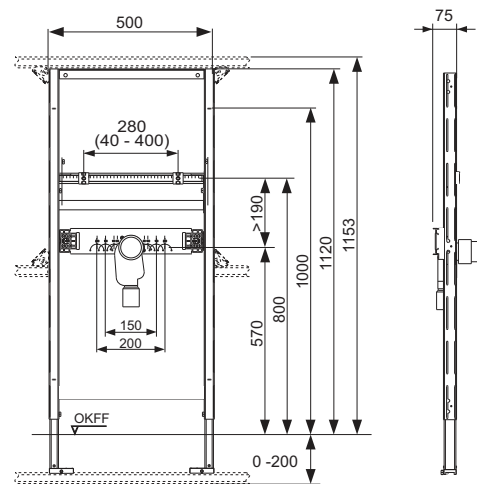

TECEprofil – Wastafel-inbouwframes

TECEprofil wastafel inbouwframe met inbouwsifon, bouwhoogte 1120 mm

Voor bevestiging aan TECEprofil profielbuizen of voor montage in voorwand, hoekopstelling of metaal- en houtprofielwanden.

Voor de montage van een onderrijdbare wastafelopstelling volgens DIN 18024-1 (Barrière vrij bouwen - Deel 1: Openbaar toegankelijke gebouwen)

Compleet voorgemonteerd inbouwframe bestaande uit:

- zelfdragend inbouwframe met gepoedercoat oppervlak
- 2 bevestigingsbouten M 10, in hoogte en zijdelings verstelbare afstandsmaat
- akoestisch ontkoppelde bevestigingsplaat voor kranen voor het bevestigen van muurplaten, steekmaten 150 mm en 200 mm
- inbouwsifon DN 50 met uitneembaar sifoninzetstuk NW 30 (tevens afdichting), inclusief ruwbouwstop

Separaat te bestellen:

- muurplaten TECEflex 16 x 1/2", TECElogo 16 x 1/2" of TECElogo-Push 20 universele aansluiting x 1/2"
- aansluitbocht voor inbouwsifon 9080001
- bevestigingsmateriaal voor montage in voorwand, hoekopstelling of in houtprofielwand
- bevestigingsplaat voor inbouw- en wandkranen 9020041
- twee in diepte verstelbare voorwandbevestigingen voor inbouwframes

KG 3 | 20.0900.0010

Best.-Nr.	VE 1	VE 2	VE 3
9310004	1 st.	10 st.	60 st.