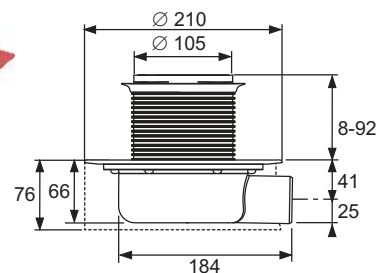

Bestaande uit:

- afvoerelement DN 50 horizontaal zeer vlak van kunststof (PP), met klemflens voor de aansluiting van afdichtstroken van kunststof of elastomeren
- gereduceerde waterslotheogte = 27 mm
- met uitneembare 2-traps membraansifon
- montage-element met bevestigingsmateriaal voor akoestisch ontkoppelde montage op de onbewerkte betonplaat
- opzetstuk met roosterframe van kunststof (ABS) met af fabriek gemonteerde afdichtingsmanchet met Seal System voor het aansluiten van gelaagde afdichtingen conform DIN 18534
- TECEDrainpoint S designrooster van getrokken RVS, materiaal 1.4301 (304), afmeting 100 x 100 mm, gepolijst oppervlak, belastingsklasse K3 (belastbaar tot 300 kg)
- bekistingselement van EPS als plaatshouder voor het opzetstuk voor gebruik tijdens het maken van de dekvloer.
- Voor vloerbedekkingen van 8 tot 25 mm (incl. lijmband)

Afvoervermogen conform EN 1253 bij 10/20 mm stuwhoogte boven het rooster:

- bij minimale hoogte van het opzetstuk: 0,47/0,54 l/s
- bij maximale hoogte van het opzetstuk: 0,65/0,88 l/s

Separaat te bestellen:

- persringset en afdichtfolie voor het maken van klemflensafdichtingen (optioneel)

KG 3 | 30.0607.0010

Best.-Nr.	VE 1
3601104	1 st.