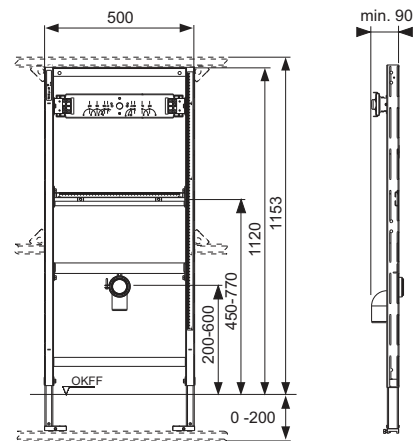

TECEprofil – Urinoir-inbouwframes

TECEprofil urinoir-inbouwframe voor opbouw drukspoeler, bouwhoogte 1120 mm

Urinoirinbouwframe voor bevestiging van opbouwdruckspoeler. Voor bevestiging aan TECEprofil profielbuizen of voor inbouw in metaal- en houtprofielwanden en in voorwand- of hoekopstelling.

Compleet voormonteerd inbouwframe bestaande uit:

- zelfdragend inbouwframe met gepoedercoat oppervlak
- 2 verstelbare steunvoeten voor een vloerconstructie van 0-200 mm
- 2 bevestigingsbouten M 8
- traploos verstelbare bevestigingsrails
- traploos in hoogte verstelbare afvoeraansluiting
- HT afvoerbocht DN 50 inclusief ruwbouwstop
- bevestigingsmateriaal voor urinoir

Separaat te bestellen:

- bevestigingsmateriaal voor montage in voorwand, hoekopstelling of in houtprofielwand
- twee in diepte verstelbare voorwandbevestigingen voor inbouwframes
- urinoir siphon (bestelnr. 9820338)

KG 3 | 20.0900.0010

Best.-Nr.	VE 1	VE 2	VE 3
9320010	1 st.	10 st.	60 st.