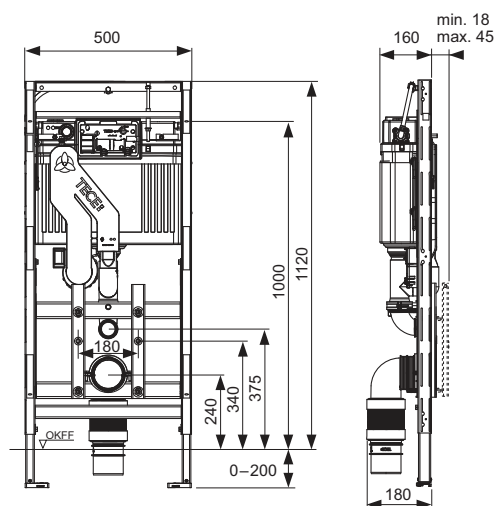

Inbouwframe:

- zelfdragend, gepoedercoat
- in diepte verstelbare opname voor bovenste bedieningsglasplaat en onderste WC-glasplaat, ook achteraf handmatig in hoogte verstelbaar
- 2 verstelbare voetsteunen voor een vloeropbouw van 0-200 mm
- 2 fixeerpennen en moeren M 12
- opname voor WC-keramiek met bevestigingsafstand 180 mm
- flexibele WC-afvoerbocht DN 90, aansluitstuk materiaal PE-HD (lasbaar), inclusief overgangsstuk DN 90/100 van PP
- WC-aansluitset DN 90, inclusief ruwbouwstoppen
- grote ruwbouwbeveiliging
- geschikt voor wandopbouw tot 45 mm

Geluidsarme geurafzuiging ceramic-Air met duurzame filtercartouche.

Let op:

De geurafzuiging ceramic-Air (alleen compatibel met TECElux sen-Touch) is geschikt voor alle gangbare keramische toilettenpotten. Echter bij enkele toiletten blijft het spoelwater door een hogere zitpositie of hogere spoelrand in de spoelbuis staan, waardoor deze geheel of gedeeltelijk kan vollopen.

Een overzicht van de toiletten waarbij geurafzuiging niet mogelijk is, vindt u in de actuele "Technische specificaties" op onze website.

Separaat te bestellen:

- bovenste bedieningsglasplaat sen-Touch
- onderste bevestigingsglasplaat
- bevestigingsmateriaal voor afzonderlijke montage in voorwand, hoekopstelling of metaal- en houtprofielwanden.

KG 3 | 20.0920.0010

Best.-Nr.	VE 1	VE 2	VE 3
9600400	1 st.	6 st.	12 st.