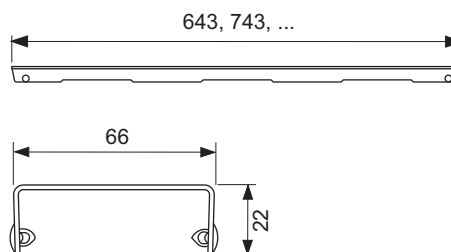

TECEDrainline – Designrooster, recht

TECEDrainline designrooster "quadratum", voor douchegoot, rvs gepolijst/ geborsteld, recht

Designrooster voor TECEDrainline douchegoot (recht) van rvs gepolijst/geborsteld, belastbaar volgens klasse K3 (testlast 300 kg).

Hoogste antislipwaardes blootsvoets in natte ruimtes, klasse C conform DIN 51097 (voor geborstelde oppervlakken).

KG 2 | 30.0600.0050

Nominale lengte	Uitvoering	Best.-Nr.	VE 1
700 mm	Gepolijst	600750	1 st.
700 mm	Geborsteld	600751	1 st.
800 mm	Gepolijst	600850	1 st.
800 mm	Geborsteld	600851	1 st.
900 mm	Gepolijst	600950	1 st.
900 mm	Geborsteld	600951	1 st.
1000 mm	Gepolijst	601050	1 st.
1000 mm	Geborsteld	601051	1 st.
1200 mm	Gepolijst	601250	1 st.
1200 mm	Geborsteld	601251	1 st.
1500 mm	Gepolijst	601550	1 st.
1500 mm	Geborsteld	601551	1 st.

TECEDrainline designrooster "organic", voor douchegoot, rvs gepolijst/ geborsteld, recht

Designrooster voor TECEDrainline douchegoot (recht) van rvs gepolijst/geborsteld, belastbaar volgens klasse K3 (testlast 300 kg).

KG 2 | 30.0600.0050

Nominale lengte	Uitvoering	Best.-Nr.	VE 1
700 mm	Gepolijst	600760	1 st.
700 mm	Geborsteld	600761	1 st.
800 mm	Gepolijst	600860	1 st.
800 mm	Geborsteld	600861	1 st.
900 mm	Gepolijst	600960	1 st.
900 mm	Geborsteld	600961	1 st.
1000 mm	Gepolijst	601060	1 st.
1000 mm	Geborsteld	601061	1 st.
1200 mm	Gepolijst	601260	1 st.
1200 mm	Geborsteld	601261	1 st.
1500 mm	Gepolijst	601560	1 st.
1500 mm	Geborsteld	601561	1 st.