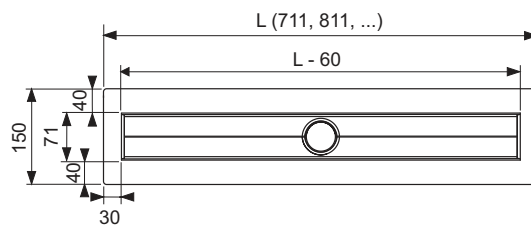

TECEdrainline – Douchegoot, recht

TECEdrainline douchegoot, recht, met Seal System afdichtingsband*

Rechte douchegoot voor inbouw in een dekvloer, met flens en Seal System afdichtingsband, voor het maken van een zekere en onafhankelijk geteste afdichting van de TECEdrainline douchegoot.

Bestaande uit:

- douchegoot met flens van rvs gepolijst, materiaal 1.4301 (304)
- Seal System afdichtingsband met vlieslaag voor het aanbrengen in vloeibare of baanvormige gelaagde afdichtingen
- bevestigingsbeugels voor verankering in de dekvloer en voor het monteren van optionele stelplaatjes
- afvoeraansluiting in het midden
- schuin aflopend voor een betere waterafvoer en een versterkt zelfreinigend effect
- afdichting

Ruwbouwlengte incl. flens = 711, 811, ... mm

Zichtlengte na inbouw = 651, 751, ... mm

Ruwbouwbreedte incl. flens = 150 mm

Zichtbreedte na inbouw = 71 mm

Constructiehoogte tot bovenkant afgewerkte vloer (afhankelijk van afvoer):

- 67 mm afvoer "loodrecht"
- 68,5 mm afvoer "superlaag"
- 95 mm afvoer "minimaal"
- 120 mm afvoer "normaal"
- 148 mm afvoer "maximaal"

Separaat te bestellen:

- designrooster of tegelgoot
- afvoer
- stelplaatjes (optioneel)
- geluiddempingsmat Drainbase (optioneel), voor installatie-geluidsniveau conform DIN 4109 en VDI 4100 geluidbeschermingsklassen I tot III

KG 2 | 30.0600.0010

Nominale lengte	Totale lengte L	Zichtlengte na inbouw	Best.-Nr.	VE 1	VE 2
700 mm	711 mm	651 mm	600700	1 st.	40 st.
800 mm	811 mm	751 mm	600800	1 st.	40 st.
900 mm	911 mm	851 mm	600900	1 st.	40 st.
1000 mm	1011 mm	951 mm	601000	1 st.	40 st.
1200 mm	1211 mm	1151 mm	601200	1 st.	40 st.
1500 mm	1511 mm	1451 mm	601500	1 st.	40 st.

Speciale lengtes, exclusieve designs

Op verzoek vervaardigen we ook speciale lengtes en individuele roosterdesigns. U vindt het bijbehorende bestelformulier als download op onze website en in onze product-database. De prijzen hiervoor zijn op aanvraag bij ons verkrijgbaar. De levertijd bedraagt ca. 4-6 weken vanaf het moment dat alle details zijn vastgelegd en de opdracht is verleend. Alle speciale lengtes en producten die op maat worden gemaakt, kunnen na het verlenen van de opdracht niet meer worden geannuleerd of geretourneerd. Afwijkende maatvoering mogelijk: tot 1500 mm.