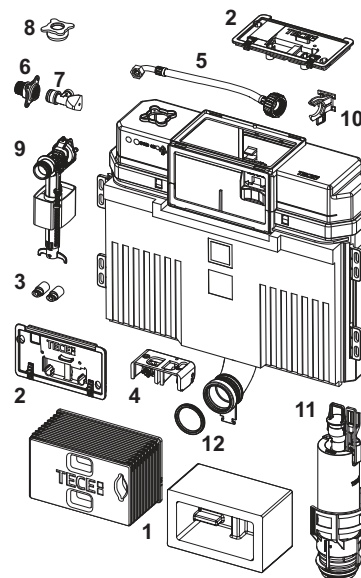

9820100 – TECE Uni-spoelkast 820 mm

Geldig vanaf: april 2021

Pos.	Best.-Nr.	Benaming	3/20.0905.0070	VE 1
1	9820499	Installatietunnel incl. blok piepschuim	3/20.0905.0070	1 st.
	9820027	Ruwbouwbescherming	3/20.0905.0070	1 st.
2	9820017	Spatbescherming, compleet	3/20.0905.0070	1 st.
3	9820496	Bevestiging "easy fit"	3/20.0905.0070	1 st.
4	9820016	Kantelhevel	3/20.0905.0070	1 st.
5	9820374	Gewapende slang M 30 (vanaf 2020)	3/20.0905.0070	1 st.
6	9820012	Reservoiraansluiting	3/20.0905.0070	1 st.
7	9820013	Hoekstopkraan	3/20.0905.0070	1 st.
8	9820495	Afsluitstop voor Uni-spoelkast	3/20.0905.0070	1 st.
9	9820353	Vulventiel F 10 universeel	3/20.0905.0070	1 st.
10	9820373	Vulventielhouder voor Uni-spoelkast (27 mm, M 30, vanaf 2020)	3/20.0905.0070	1 st.
11	9820223	Spoelklok A 2	3/20.0905.0070	1 st.
12	9820015	Afdichting valpijp/toevoerbuis	3/20.0905.0070	1 st.