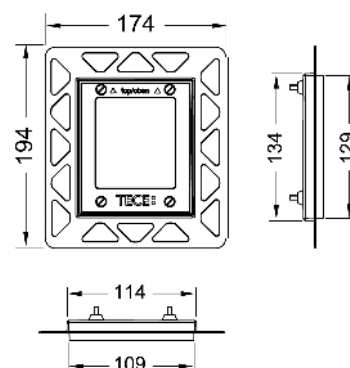

TECE urinoirinbouwraam voor vlakke inbouw

Inbouwraam voor het vlak inbouwen van de urinoirbedieningsplaten TECEnow/TECEloop/TECEsquare van glas en TECESquare van metaal in een droogbouwmuur. In diepte verstelbaar tegelraam voor wandtegels van 5-18 mm (met 18-33 mm stelschroef 9820181). Inclusief demontagegereedschap voor bedieningsplaat.

Inbouwraam voor ruwbouwmontage vereist.

Let op: Alleen voor droogbouw!

Gebruik een waterstraalsnijmachine om de randen van gesneden tegels recht te maken.