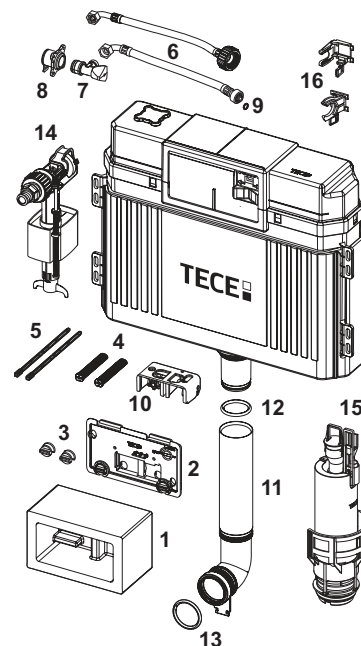

Geldig tot: maart 2021

Pos.	Best.-Nr.	Benaming	3/20.0905.0070	VE 1
1	9820027	Ruwbouwbescherming	3/20.0905.0070	1 st.
2	9820017	Spatbescherming, compleet	3/20.0905.0070	1 st.
3	9820018	Klemschroeven	3/20.0905.0070	1 st.
4	9820019	Bevestigingsstangen	3/20.0905.0070	1 st.
5	9820022	Bedieningsstangen	3/20.0904.0110	1 st.
6	9820026	Gewapende slang 3/8" (tot 2019)	3/20.0905.0070	1 st.
	9820374	Gewapende slang M 30 (vanaf 2020)	3/20.0905.0070	1 st.
7	9820013	Hoekstopkraan	3/20.0905.0070	1 st.
8	9820012	Reservoiraansluiting	3/20.0905.0070	1 st.
9	9820025	O-ring	3/20.0905.0070	1 st.
10	9820016	Kantelhevel	3/20.0905.0070	1 st.
11	9820011	Spoelbuis met O-ring, lengte 269 mm, droge afbouw	3/20.0905.0070	1 st.
	9820331	Verlengde valpijp, lengte 369 mm	3/20.0905.0070	1 st.
12	9820014	O-ring	3/20.0905.0070	1 st.
13	9820015	Afdichting valpijp/toevoerbuis	3/20.0905.0070	1 st.
14	9820353	Vulventiel F 10 universeel	3/20.0905.0070	1 st.
15	9820223	Spoelklok A 2	3/20.0905.0070	1 st.
16	9820372	Vulventielhouder voor Uni-spoelkast (17 mm, 3/8", tot 2019)	3/20.0905.0070	1 st.
	9820373	Vulventielhouder voor Uni-spoelkast (27 mm, M 30, vanaf 2020)	3/20.0905.0070	1 st.