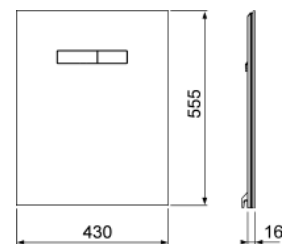

Montage alleen in combinatie met onderste bevestigingsglasplaat.

Afmetingen (h x b x d): 555 x 430 x 16 mm

**KG 3 | 20.0920.0020**

Kleur	Showroommodel	Best.-Nr.	VE 1	VE 2
Glas wit, toetsen wit	Ja	9650000	1 st.	20 st.
Glas wit, toetsen glanzend chroom	Ja	9650001	1 st.	20 st.
Glas zwart, toetsen zwart	—	9650005	1 st.	20 st.
Glas zwart, toetsen glanzend chroom	Ja	9650004	1 st.	20 st.