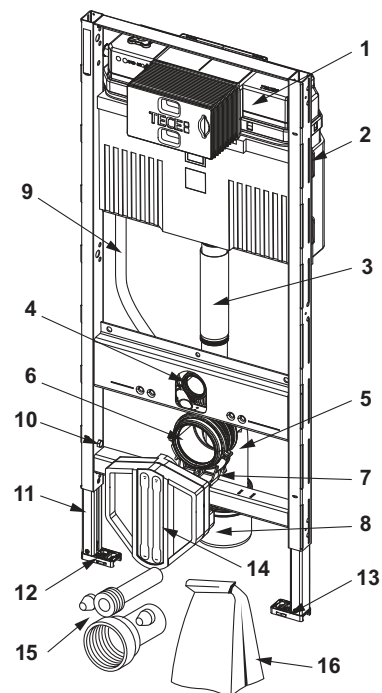

TECEprofil – Reserveonderdelen

9300345 – TECEprofil WC-inbouwframe met Uni-spoelkast, bouwhoogte 1120 mm

Pos.	Best.-Nr.	Benaming	3/20.0905.0070	1 st.	VE 1
1	9820103	Uni-spoelkast 1120 mm	3/20.0905.0070	1 st.	
2	9820040	Montageset voor Uni-spoelkast	3/20.0905.0070	1 st.	
3	9820011	Spoelbuis met O-ring, lengte 269 mm, droge afbouw	3/20.0905.0070	1 st.	
4	9820015	Afdichting valpijp/toevoerbuis	3/20.0905.0070	1 st.	
5	9820134	WC-afvoerbocht DN 90 (PP)	3/20.0905.0070	1 st.	
6	9820139	Afdichting voor WC-afvoerbocht/afvoerbuis DN 90	3/20.0905.0070	1 st.	
7	9820348	Houder voor WC-afvoerbocht compleet, montage op traverse onderaan (vanaf 04/2017)	3/20.0905.0050	1 st.	
8	9820136	Adapter DN 90/DN 100 (PP)	3/20.0905.0050	1 st.	
9	9820569	Bevestigingsclips en mantelbuis	3/20.0905.0050	1 st.	
10	9820447	Voetrem met stalen veer	3/20.0905.0070	1 st.	
11	9820335	C-profiel voor voetsteun voor inbouwreservoir	3/20.0900.0070	1 st.	
12	9820332	Voetsteun links	3/20.0900.0070	1 st.	
13	9820333	Voetsteun rechts	3/20.0900.0070	1 st.	
14	9820568	WC-aansluitdoos	3/20.0905.0050	1 st.	
15	9820057	Aansluitset DN 90 voor WC	3/20.0905.0070	1 st.	
16	9820043	Zak met bevestigingsmateriaal etc. voor inbouwreservoir	3/20.0905.0070	1 st.