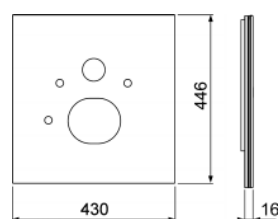

TECElux bevestigingsglasplaat voor douche-WC (AquaClean Mera etc.)

Onderste bevestigingsglasplaat voor douche-WC Geberit AquaClean Mera en Tuma, Toto Washlet SG, Toto Washlet EK of GL met verborgen aansluitingen, Grohe Sensia, V & B ViClean U+ of Laufen Riva inclusief geluiddempingsset en vervangbare gewapende slang voor spoelkast en 3/8" kunststofadapter voor vulventiel F 10.

Afmetingen (h x b x d): 446 x 430 x 16 mm