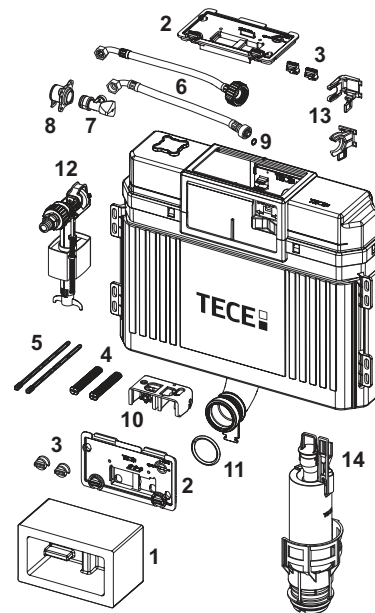

TECEbox – Reserveonderdelen

Geldig tot: maart 2021

Pos.	Best.-Nr.	Benaming		VE 1
1	9820027	Ruwbouwbescherming	3/20.0905.0070	1 st.
2	9820017	Spatbescherming, compleet	3/20.0905.0070	1 st.
3	9820018	Klemschroeven	3/20.0905.0070	1 st.
4	9820019	Bevestigingsstangen	3/20.0905.0070	1 st.
5	9820022	Bedieningsstangen	3/20.0904.0110	1 st.
6	9820026	Gewapende slang 3/8" (tot 2019)	3/20.0905.0070	1 st.
	9820374	Gewapende slang M 30 (vanaf 2020)	3/20.0905.0070	1 st.
7	9820013	Hoekstopkraan	3/20.0905.0070	1 st.
8	9820012	Reservoiraansluiting	3/20.0905.0070	1 st.
9	9820025	O-ring	3/20.0905.0070	1 st.
10	9820016	Kantelhevel	3/20.0905.0070	1 st.
11	9820015	Afdichting valpijp/toevoerbuis	3/20.0905.0070	1 st.
12	9820353	Vulventiel F 10 universeel	3/20.0905.0070	1 st.
13	9820372	Vulventielhouder voor Uni-spoelkast (17 mm, 3/8", tot 2019)	3/20.0905.0070	1 st.
	9820373	Vulventielhouder voor Uni-spoelkast (27 mm, M 30, vanaf 2020)	3/20.0905.0070	1 st.
14	9820223	Spoelklok A 2	3/20.0905.0070	1 st.