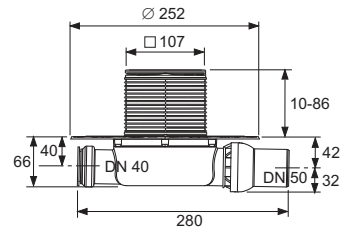

Bodemafvoerset TECEdrainpoint S 112 horizontaal, zeer vlak DN 50, RVS-roosterrand met RVS-rooster en 2-traps membraansifon.

Bestaande uit:

- afvoerput DN 50 horizontaal, "superlaag", van kunststof (PP)
- met universele flens voor gelaagde afdichtingen conform DIN 18534 of klemflensverbindingen
- met kogelgewricht
- met horizontale toevoer DN 40 inclusief afsluitstop
- met uitneembare 2-traps membraansifon
- waterslotheogte = 20 mm en extra zelfsluitend membraan
- opzetstuk van kunststof (ABS) en O-ring
- roosterrand van getrokken RVS, materiaal 1.4301 (304) voor roosters van 100 x 100 mm
- TECEdrainpoint S designrooster van getrokken RVS, grondstof 1.4301 (304), afmeting 100 x 100 mm, gepolijst oppervlak, belastingsklasse K3 (belastbaar tot 300 kg)

Afvoervermogen conform EN 1253 bij 10/20 mm stuwhoogte boven het rooster:

- bij een minimale hoogte van het opzetstuk: 0,51/0,61 l/s
- bij een maximale hoogte van het opzetstuk: 0,56/1,23 l/s

Levering inclusief bouwbeschermingsafdekking, bouwbeschermingsfolie en montagehandleiding.

Afzonderlijk te bestellen – afhankelijk van de uitvoering:

- Seal System (KIWA gecertificeerde) afdichtingsmanchet voor gelaagde afdichting
- persringset en afdichtfolie voor het maken van klemflensafdichtingen

KG 3 | 30.0607.0010

Best.-Nr.		VE 1	VE 2
3601102	Uitv.	1 st.	10 st.