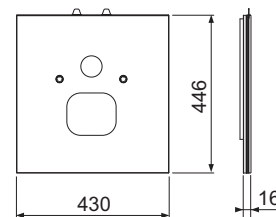

Afmetingen (h x b x d): 446 x 430 x 16 mm

Opmerking:

Voor de combinatie met voorgemonteerde hoekstopkranen.

KG 3 | 20.0920.0020

Kleur	Showroommodel	Best.-Nr.	VE 1	VE 2
Glas wit	—	9650109	1 st.	20 st.
Glas zwart	—	9650110	1 st.	20 st.