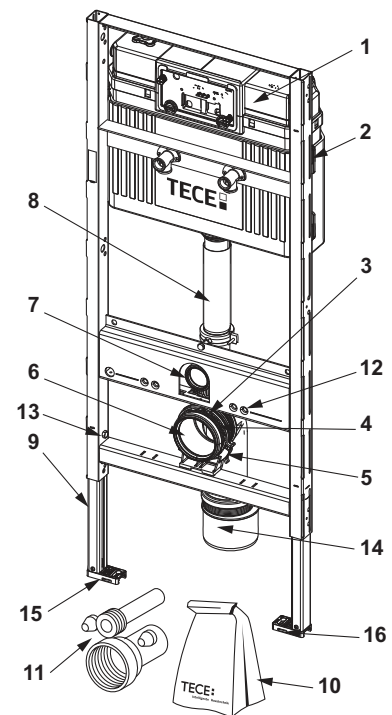

9300066 – TECEprofil WC-inbouwframe met Uni-spoelkast voor Geberit Publica uitstortgootsteen, bouwhoogte 1340 mm

Pos.	Best.-Nr.	Benaming	3/20.0905.0070	1 st.	VE 1
1	9820103	Uni-spoelkast 1120 mm	3/20.0905.0070	1 st.	
2	9820040	Montageset voor Uni-spoelkast	3/20.0905.0070	1 st.	
3	9820041	Houder voor WC-afvoerbocht (tot 03/2017)	3/20.0905.0070	1 st.	
	9820348	Houder voor WC-afvoerbocht compleet, montage op traverse onderaan (vanaf 04/2017)	3/20.0905.0050	1 st.	
4	9820042	Houder voor WC-afvoerbocht (tot 03/2017)	3/20.0905.0070	1 st.	
5	9820134	WC-afvoerbocht DN 90 (PP)	3/20.0905.0070	1 st.	
6	9820139	Afdichting voor WC-afvoerbocht/afvoerbuis DN 90	3/20.0905.0070	1 st.	
7	9820015	Afdichting valpijp/toevoerbuis	3/20.0905.0070	1 st.	
8	9820011	Spoelbuis met O-ring, lengte 269 mm, droge afbouw	3/20.0905.0070	1 st.	
9	9820335	C-profiel voor voetsteun voor inbouwreservoir	3/20.0900.0070	1 st.	
10	9820043	Zak met bevestigingsmateriaal etc. voor inbouwreservoir	3/20.0905.0070	1 st.	
11	9820057	Aansluitset DN 90 voor WC	3/20.0905.0070	1 st.	
12	9820071	Klinkmoer	3/20.0900.0070	1 st.	
13	9820447	Voetrem met stalen veer	3/20.0905.0070	1 st.	
14	9820136	Adapter DN 90/DN 100 (PP)	3/20.0905.0050	1 st.	
15	9820332	Voetsteun links	3/20.0900.0070	1 st.	
16	9820333	Voetsteun rechts	3/20.0900.0070	1 st.