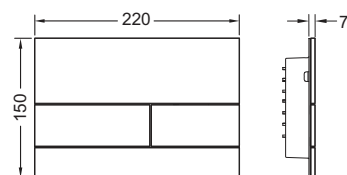

TECESquare II WC-bedieningsplaat van glas voor duospoeltechniek **NIEUW**

Bedieningsplaat voor TECE-spoelkast voor front- of planchetbediening. Vlakke glazen bedieningsplaat met twee geveerde kanteltoetsen. Inclusief bedieningsstangen, bevestigingsmateriaal en demontagegereedschap. Geschikt voor vlakke inbouw in combinatie met het WC-inbouwraam en TECE-afstandsraam. Te combineren met inworpschacht voor reinigingstabletten.

Afmetingen (b x h x d): 220 x 150 x 7 mm