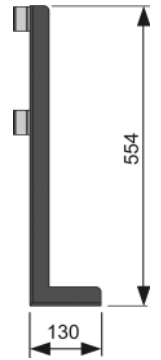

TECEprofil voetsteun voor vrijstaande wanden

Voor het verstevigen van vrijstaande TECEprofil wanden.

Bestaande uit:

- steunvoet van verzinkt staal
- bevestigingsmateriaal voor bevestiging op de ruwbouwvloer
- bevestigingsmateriaal voor bevestiging aan de TECEprofil wand

KG 3 | 20.0900.0060

Best.-Nr.	VE 1
9030017	1 st.