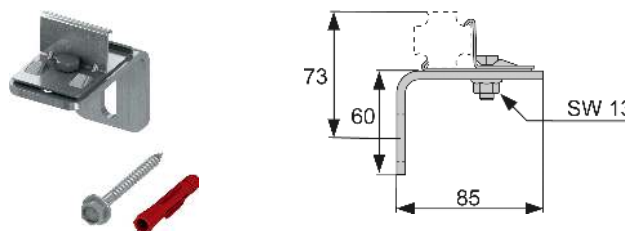

KG 3 | 20.0900.0030

Best.-Nr.	VE 1	VE 2	VE 3
9030002	10 st.	60 st.	240 st.

TECEprofil dubbele bevestigingsplaat

Dubbele bevestigingsplaat voor het gelijktijdig bevestigen van twee TECEprofil profielbuizen aan de vloer en/of wand. Voor wanddiepten van 140-220 mm. Voorgemonteerd bevestigingselement van verzinkt staal. Inclusief bevestigingsmateriaal.