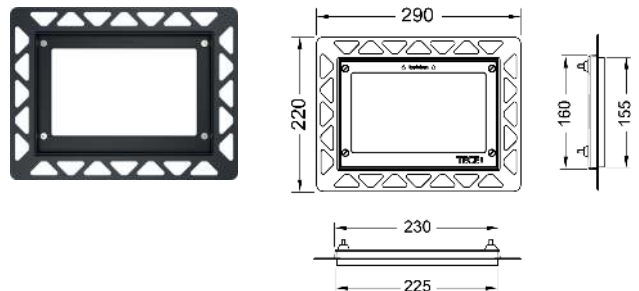

Let op:

Geschikt voor inbouwreservoir voor droogbouw. In combinatie met TECEbox ruwbouwbescherming (9030029) ook geschikt voor natbouw.

Gebruik een waterstraalsnijmachine om de randen van gesneden tegels recht te maken.