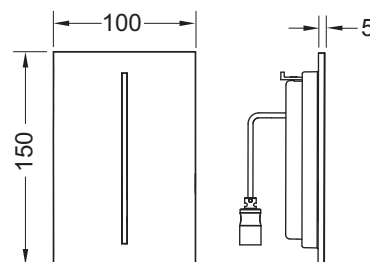

TECEfilo sensorafdekking kunststof

NIEUW

Fijnmontageset voor handsfree infrarood spoelsysteem voor combinatie met de TECEfilo ventieleenheid, geschikt voor TECE-urinoirspoelerbehuizing U 2; met onzichtbare schroeven.

Spoeltijd, waterbesparende pauzefunctie, functie voor dekselurinoirs, reinigingsmodus, voorspoeling en hygiëne-intervalspoeling instelbaar via app.

Bestaande uit:

- vlakke verschroefbare afdekplaat met sensorvlak
- bevestigingsmateriaal

Geschikt voor vlakke inbouw in combinatie met het TECEfilo inbouwraam.

Afmetingen (b x h x d): 100 x 150 x 5 mm

Let op:

- Ventieleenheid afzonderlijk te bestellen.
- Inbouwraam niet in de levering inbegrepen.

KG 3 | 20.0904.0130

Kleur	Showroommodel	Best.-Nr.		VE 1	VE 2
Wit	Ja	9242066	NIEUW	1 st.	10 st.
Glanzend chroom	Ja	9242067	NIEUW	1 st.	10 st.

Informatie over showroommodellen vindt u in het hoofdstuk "Showroommodellen".