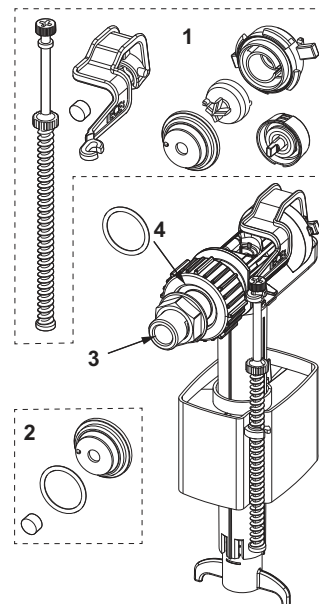

TECEbox – Reserveonderdelen

9820353 – TECE vulventiel F 10 universeel

Pos.	Best.-Nr.	Benaming		VE 1
1	9820382	Vulventiel F 10 ventiel-hevelset	3/20.0905.0070	1 st.
2	9820383	Vulventiel F 10 afdichtingsset	3/20.0905.0070	1 st.
3	9820398	Vulventiel F 10 schroefdraadaansluiting 3/8"	3/20.0905.0050	1 st.
4	9820587	Vulventiel F 10 O-ring M 30 wateraansluiting	3/20.0905.0070	1 st.