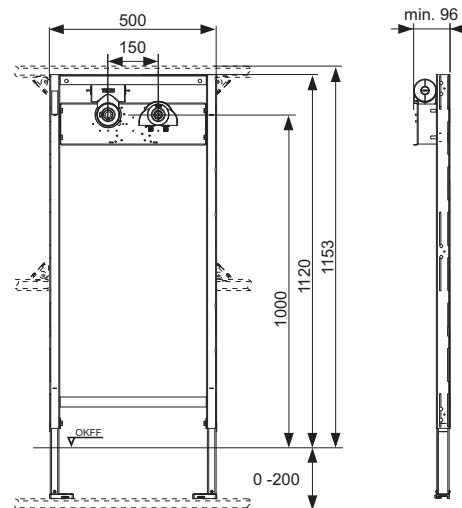

TECEprofil bad-/douche inbouwframe voor wandkranen met TECE-Hygiënebox, bouwhoogte 1120 mm

Bad-/douche inbouwframe voor bevestiging aan TECEprofil profielbuizen of voor montage in voorwand, hoekopstelling of metaal- of houtprofielwanden.

Compleet voorgemonteerde eenheid, bestaande uit:

- zelfdragend inbouwframe, gepoedercoat oppervlak
- 2 verstelbare steunvoeten voor een vloerconstructie van 0-200 mm
- traploos verstelbare bevestigingsplaat voor wandkranen
- TECE-Hygiënebox incl. twee TECEflex aansluitadapters afm. 16
- 2 TECEflex stromende muurplaten afm. 16, geïsoleerd tegen warmte en geluid
- Seal System afdichtingsset voor wanddoorvoeren

De TECE-hygiënebox dient voor de thermische ont koppeling van de warmwaterleiding met de kraanaansluiting, voor aansluiting op een circulatie- of ringleiding. Verbinding van de warmwaterleiding via aansluitadapter. Komt overeen met GEG 2021 (bijlage 8, regel aa).

KG 3 | 20.0900.0010

Best.-Nr.	VE 1	VE 2	VE 3
9340001	1 st.	10 st.	60 st.