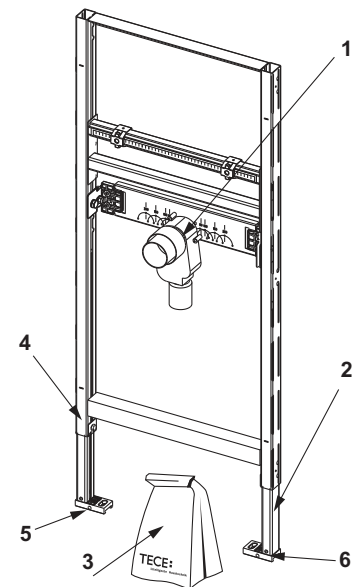

9310004 – TECEprofil wastafel inbouwframe met inbouwsifon, bouwhoogte 1120 mm

Pos.	Best.-Nr.	Benaming		VE 1
1	9820070	Inbouwsifon (Dallmer)	3/20.0900.0070	1 st.
2	9820335	C-profiel voor voetsteun voor inbouwreservoir	3/20.0900.0070	1 st.
3	9820067	Zak met bevestigingsmateriaal etc. voor wastafel-inbouwframe	3/20.0900.0070	1 st.
4	9820447	Voetrem met stalen veer	3/20.0905.0070	1 st.
5	9820332	Voetsteun links	3/20.0900.0070	1 st.
6	9820333	Voetsteun rechts	3/20.0900.0070	1 st.