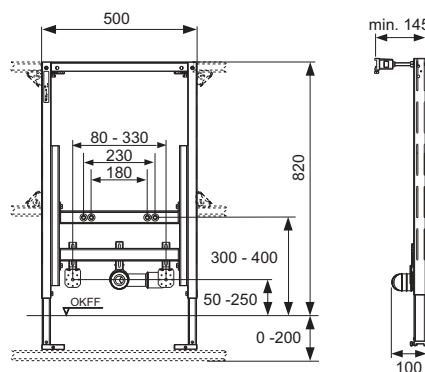

TECEprofil – Bidet-inbouwframes

TECEprofil bidet inbouwframe voor hangbidet, bouwhoogte 820 mm

Voor bevestiging aan TECEprofil profielbuizen, voor montage in voorwand, hoekopstelling of metaal- en houtprofielwanden.

Compleet voorgemonteerd inbouwframe bestaande uit:

- zelfdragend inbouwframe met gepoedercoat oppervlak en 2 verstelbare steunvoeten voor een vloerconstructie van 0-200 mm
- 2 bevestigingsbouten en moeren M 12
- traploos in hoogte verstelbare afvoeraansluiting
- aansluitbocht DN 40/50, met rubber manchet NW 30/50 (tevens afdichting), inclusief ruwbouwstop
- 2 in diepte verstelbare voorwandbevestigingen voor inbouwreservoir

In combinatie met telescoopbevestiging 9380001 ook voor de bouwhoogte 980 mm in een TECEprofil voorwand toepasbaar.

Separaat te bestellen:

- bevestigingsmateriaal voor hoekopstelling of montage in houtprofielwanden
- muurplaten TECEflex 16 x 1/2", TECElogo 16 x 1/2" of TECElogo-Push 20 universele aansluiting x 1/2"
- telescoopbevestiging TECEprofil voor inbouwreservoir 9380001

KG 3 | 20.0900.0010

Best.-Nr.	VE 1	VE 2	VE 3
9330005	1 st.	10 st.	60 st.