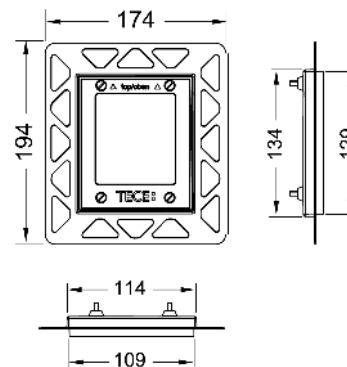

TECE urinoirinbouwraam voor vlakke inbouw

Inbouwraam voor het vlak inbouwen van de urinoirbedieningsplaten TECEnow/TECEloop/TECESquare van glas en TECESquare van metaal in een droogbouwwand. In diepte verstelbaar tegelraam voor wandtegels van 5-18 mm (met 18-33 mm stelschroef 9820181). Inclusief demontagegereedschap voor bedieningsplaat.

Inbouwraam voor ruwbouwmontage vereist.

Let op: Alleen voor droogbouw!

Gebruik een waterstraalsnijmachine om de randen van gesneden tegels recht te maken.

KG 3 | 20.0904.0120

Kleur	Showroommodel	Best.-Nr.	VE 1	VE 2
Wit	—	9242646	1 st.	40 st.
Zwart	—	9242647	1 st.	40 st.
Glanzend chroom	Ja	9242649	1 st.	40 st.
Verguld	—	9242648	1 st.	40 st.

Informatie over showroommodellen vindt u in het hoofdstuk "Showroommodellen".