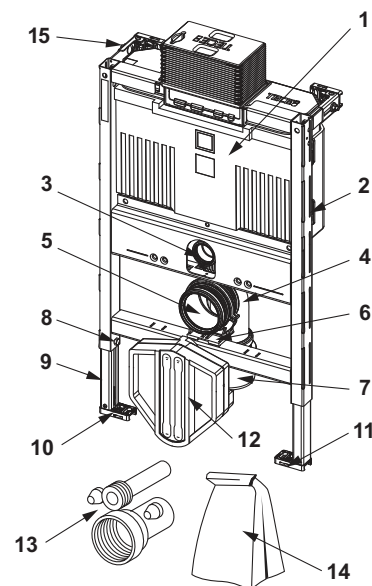

9300291 – TECEprofil WC-inbouwframe met Uni 750-spoelkast, bouwhoogte 750 mm

Pos.	Best.-Nr.	Benaming	VE 1
1	9820633	Uni 750-spoelkast	3/20.0905.0070 1 st.
2	9820040	Montageset voor Uni-spoelkast	3/20.0905.0070 1 st.
3	9820015	Afdichting valpijp/toevoerbuis	3/20.0905.0070 1 st.
4	9820134	WC-afvoerbocht DN 90 (PP)	3/20.0905.0070 1 st.
5	9820139	Afdichting voor WC-afvoerbocht/afvoerbuis DN 90	3/20.0905.0070 1 st.
6	9820348	Houder voor WC-afvoerbocht compleet, montage op traverse onderaan (vanaf 04/2017)	3/20.0905.0050 1 st.
7	9820136	Adapter DN 90/DN 100 (PP)	3/20.0905.0050 1 st.
8	9820447	Voetrem met stalen veer	3/20.0905.0070 1 st.
9	9820335	C-profiel voor voetsteun voor inbouwreservoir	3/20.0900.0070 1 st.
10	9820332	Voetsteun links	3/20.0900.0070 1 st.
11	9820333	Voetsteun rechts	3/20.0900.0070 1 st.
12	9820592	Ruwbouwbeveiliging voor douche-WC-aansluiting Uni 750-spoelkast	3/20.0905.0050 1 st.
13	9820057	Aansluitset DN 90 voor WC	3/20.0905.0070 1 st.
14	9820043	Zak met bevestigingsmateriaal etc. voor inbouwreservoir	3/20.0905.0070 1 st.
15	9820634	Inbouwframebevestiging met diepteverstelling	3/20.0900.0060 1 st.