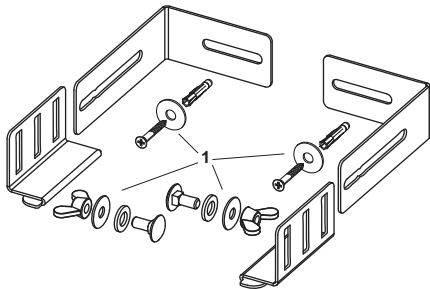

TECEDrainline-Evo wandhouder

Pos.	Best.-Nr.	Benaming		VE 1
1	668035	Schroevenset voor wandbeugel TECEDrainline-Evo	2/30.0600.0100	1 st.

TECEDrainline - Evo nivelleerpunt

Nivelleerpunten (links en rechts) voor het vastklippen en het vormen van een bredere afwerkrand van de dekvloer voor een vereenvoudigde nivellering.

KG 2 | 30.0600.0100

Best.-Nr.	VE 1	VE 2
668034	1 st.	40 st.