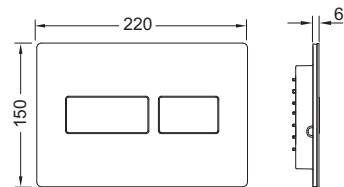

WC-bedieningsplaat – TECEsolid

TECEsolid WC-bedieningsplaat voor duospoeltechniek

Bedieningsplaat voor TECE reservoir voor front- of planchetbediening. Zeer vlakke roestvrijstalen bedieningsplaat met rubber gebufferde drukknoppen, inclusief bedieningsstangen en bevestigingsmateriaal. Bedieningsplaat kan d.m.v. verdekte schroeven worden vastgezet. Te combineren met inworp-schacht voor reinigingstabletten.

Afmetingen (b x h x d): 220 x 150 x 6 mm