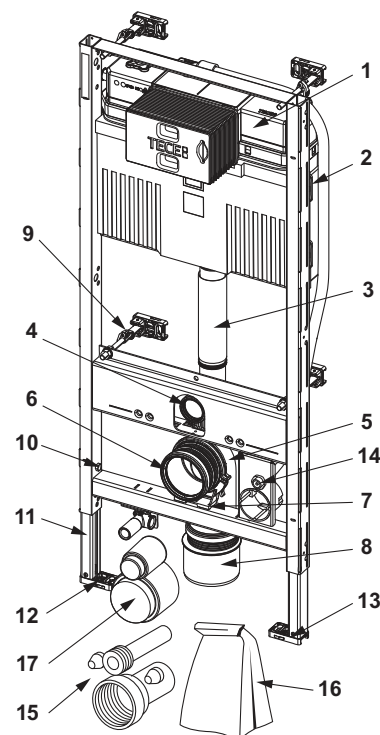

9300344 – TECEprofil WC-inbouwframe met universele spoelkast, frontbediening, voor TOTO Neorest Washlet (WC) AC 2.0/EW 2.0, bouwhoogte 1120 mm

Pos.	Best.-Nr.	Benaming	VE 1
1	9820103	Uni-spoelkast 1120 mm	3/20.0905.0070 1 st.
2	9820040	Montageset voor Uni-spoelkast	3/20.0905.0070 1 st.
3	9820011	Spoelbuis met O-ring, lengte 269 mm, droge afbouw	3/20.0905.0070 1 st.
4	9820015	Afdichting valpijp/toevoerbuis	3/20.0905.0070 1 st.
5	9820134	WC-afvoerbocht DN 90 (PP)	3/20.0905.0070 1 st.
6	9820139	Afdichting voor WC-afvoerbocht/afvoerbuis DN 90	3/20.0905.0070 1 st.
7	9820348	Houder voor WC-afvoerbocht compleet, montage op traverse onderaan (vanaf 04/2017)	3/20.0905.0050 1 st.
8	9820136	Adapter DN 90/DN 100 (PP)	3/20.0905.0050 1 st.
9	9380014	Variabel verstelbare wandbevestiging	3/20.0900.0060 1 st.
10	9820447	Voetrem met stalen veer	3/20.0905.0070 1 st.
11	9820335	C-profiel voor voetsteun voor inbouwreservoir	3/20.0900.0070 1 st.
12	9820332	Voetsteun links	3/20.0900.0070 1 st.
13	9820333	Voetsteun rechts	3/20.0900.0070 1 st.
14	9820259	Stuurstroomkabel	3/20.0905.0070 1 st.
15	9820057	Aansluitset DN 90 voor WC	3/20.0905.0070 1 st.
16	9820043	Zak met bevestigingsmateriaal etc. voor inbouwreservoir	3/20.0905.0070 1 st.
17	9820312	WC-ruwbouwstop spoelbuis en afvoerwater	3/20.0905.0070 1 st.