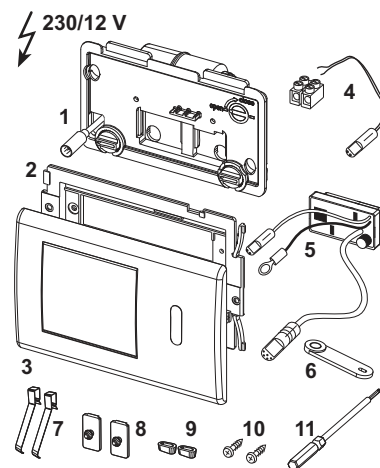

TECEplanus WC-elektronica 12 V adapter met infraroodsensor

Pos.	Best.-Nr.	Benaming	VE 1
1	9820140	Motor met spatbescherming	3/20.0904.0110 1 st.
2	9820327	Bevestigingsframe	3/20.0904.0110 1 st.
3	9820199	Bedieningsplaat geborsteld rvs	3/20.0904.0110 1 st.
	9820200	Bedieningsplaat glanzend chroom	3/20.0904.0110 1 st.
4	9820094	Netvoedingsadapter	3/20.0904.0110 1 st.
5	9820201	Infraroodsensor 12 V	3/20.0904.0110 1 st.
6	9820080	Programmeersleutel	3/20.0904.0110 1 st.
7	9820020	Toetsveren, 2 stuks	3/20.0904.0110 1 st.
8	9820021	Aanslagrubber	3/20.0904.0110 1 st.
9	9820024	Rubber trillingsdemper, 2 stuks	3/20.0904.0110 1 st.
10	9820263	Bevestigingsschroeven	3/20.0904.0110 1 st.
11	9820091	Inbussleutel	3/20.0904.0110 1 st.