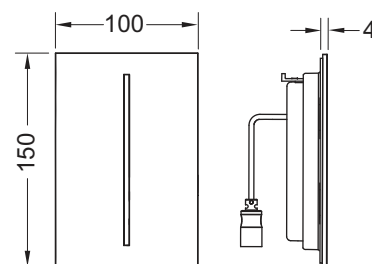

TECEfilo sensorafdekking rvs

NIEUW

Fijnmontageset voor handsfree infrarood spoelsysteem voor combinatie met de TECEfilo ventieleenheid, geschikt voor TECE-urinoirspoelerbehuizing U 2; met onzichtbare schroeven.

Spoeltijd, waterbesparende pauzefunctie, functie voor dekselurinoirs, reinigingsmodus, voorspoeling en hygiëne-intervalspoeling instelbaar via app.

Bestaande uit:

- vlakke verschroefbare afdekplaat met sensorvlak
- bevestigingsmateriaal

Afmetingen (b x h x d): 100 x 150 x 4 mm

Let op:

Ventieleenheid afzonderlijk te bestellen.

KG 3 | 20.0904.0130

Kleur	Showroommodel	Best.-Nr.		VE 1	VE 2
Geborsteld rvs (met anti-vingerprint)	Ja	9242068	NIEUW	1 st.	10 st.

Informatie over showroommodellen vindt u in het hoofdstuk "Showroommodellen".