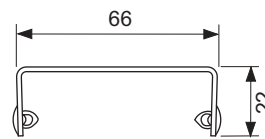

TECEDrainline designrooster "basic", voor douchegoot, rvs gepolijst/geborsteld, recht

Designrooster voor TECEDrainline douchegoot (recht) van rvs gepolijst/geborsteld, belastbaar volgens klasse K3 (testlast 300 kg).

KG 2 | 30.0600.0050

Nominale lengte	Uitvoering	Best.-Nr.	VE 1
700 mm	Gepolijst	600710	1 st.
700 mm	Geborsteld	600711	1 st.
800 mm	Gepolijst	600810	1 st.
800 mm	Geborsteld	600811	1 st.
900 mm	Gepolijst	600910	1 st.
900 mm	Geborsteld	600911	1 st.
1000 mm	Gepolijst	601010	1 st.
1000 mm	Geborsteld	601011	1 st.
1200 mm	Gepolijst	601210	1 st.
1200 mm	Geborsteld	601211	1 st.
1500 mm	Gepolijst	601510	1 st.
1500 mm	Geborsteld	601511	1 st.

TECEDrainline designrooster "drops", voor douchegoot, rvs gepolijst/geborsteld, recht

Designrooster voor TECEDrainline douchegoot (recht) van rvs gepolijst/geborsteld, belastbaar volgens klasse K3 (testlast 300 kg).

KG 2 | 30.0600.0050

Nominale lengte	Uitvoering	Best.-Nr.	VE 1
700 mm	Gepolijst	600730	1 st.
700 mm	Geborsteld	600731	1 st.
800 mm	Gepolijst	600830	1 st.
800 mm	Geborsteld	600831	1 st.
900 mm	Gepolijst	600930	1 st.
900 mm	Geborsteld	600931	1 st.
1000 mm	Gepolijst	601030	1 st.
1000 mm	Geborsteld	601031	1 st.
1200 mm	Gepolijst	601230	1 st.
1200 mm	Geborsteld	601231	1 st.
1500 mm	Gepolijst	601530	1 st.
1500 mm	Geborsteld	601531	1 st.