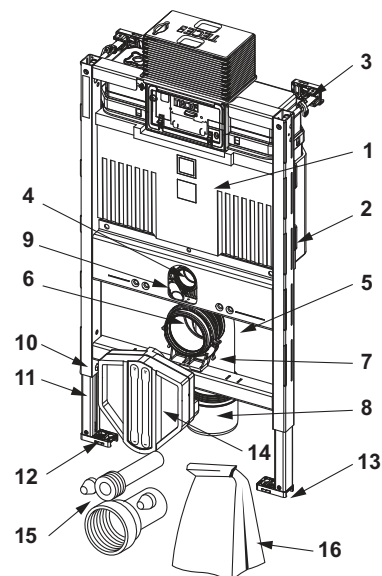

TECEprofiel – Reserveonderdelen

9300301 – TECEprofiel WC-inbouwframe met Uni-spoelkast, bouwhoogte 820 mm

Pos.	Best.-Nr.	Benaming	3/20.0905.0070	VE 1
1	9820100	Uni-spoelkast 820 mm	1 st.	
2	9820040	Montageset voor Uni-spoelkast	1 st.	
3	9380014	Variabel verstelbare wandbevestiging	1 st.	
4	9820015	Afdichting valpijp/toevoerbuis	1 st.	
5	9820134	WC-afvoerbocht DN 90 (PP)	1 st.	
6	9820139	Afdichting voor WC-afvoerbocht/afvoerbuis DN 90	1 st.	
7	9820348	Houder voor WC-afvoerbocht compleet, montage op traverse onderaan (vanaf 04/2017)	1 st.	
8	9820136	Adapter DN 90/DN 100 (PP)	1 st.	
9	9820569	Bevestigingsclips en mantelbuis	1 st.	
10	9820447	Voetrem met stalen veer	1 st.	
11	9820335	C-profiel voor voetsteun voor inbouwreservoir	1 st.	
12	9820332	Voetsteun links	1 st.	
13	9820333	Voetsteun rechts	1 st.	
14	9820568	WC-aansluitdoos	1 st.	
15	9820057	Aansluitset DN 90 voor WC	1 st.	
16	9820043	Zak met bevestigingsmateriaal etc. voor inbouwreservoir	1 st.