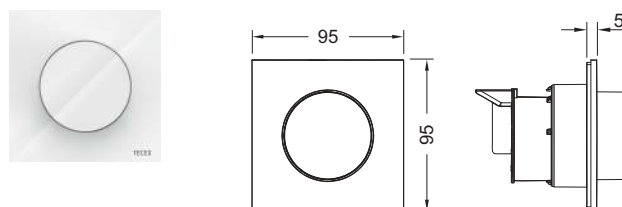

KG 3 | 20.0904.0280

Kleur	Best.-Nr.	VE 1
Wit	9240984	1 st.