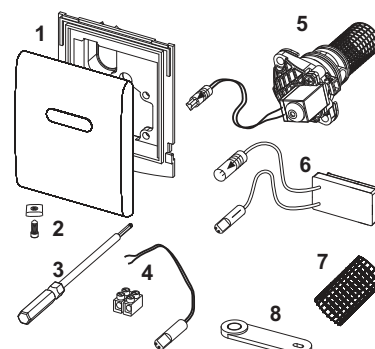

TECEplanus urinoirelektronica 12 V adapter

Pos.	Best.-Nr.	Benaming	3/20.0904.0110	VE 1
1	9820085	Afdekplaat geborsteld rvs	1 st.	
	9820086	Afdekplaat glanzend chroom	1 st.	
	9820098	Afdekplaat zijdemat wit	1 st.	
2	9820097	Bevestigingsschroeven	1 st.	
3	9820091	Inbussleutel	1 st.	
4	9820094	Netvoedingsadapter	1 st.	
5	9820089	Cartouche voor urinoir, elektrisch voor drukspoeler U 1	1 st.	
6	9820088	Infraroodsensor 12 V	1 st.	
7	9820090	Zeef	1 st.	
8	9820080	Programmeersleutel	1 st.