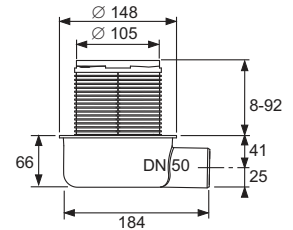

TECEdrainpoint S – Afvoersets

TECEdrainpoint S 50 afvoerset "superlaag"

Afvoerset TECEdrainpoint S 50 horizontaal, "superlaag" DN 50.

Bestaande uit:

- afvoerput DN 50 horizontaal, "superlaag", van kunststof (PP)
- met bevestigingsrand
- met uitneembare sifon
- gereduceerde waterslotheogte = 27 mm
- opzetstuk met roosterrand van kunststof (ABS) en O-ring-afdichting
- TECEdrainpoint S designrooster van getrokken rvs, grondstof 1.4301 (304), afmeting 100 x 100 mm, gepolijst oppervlak, belastbaar volgens klasse K3 (belastbaar tot 300 kg)

Afvoercapaciteit volgens EN 1253 bij 10/20 mm stuwhoogte boven het rooster:

- bij minimale hoogte van het opzetstuk: 0,52/0,61 l/s
- bij maximale hoogte van het opzetstuk: 0,69/1,12 l/s

Levering incl. beschermingsdeksel, beschermingsfolie en montagehandleiding.

KG 3 | 30.0607.0010

Best.-Nr.	VE 1	VE 2
3601050	1 st.	10 st.