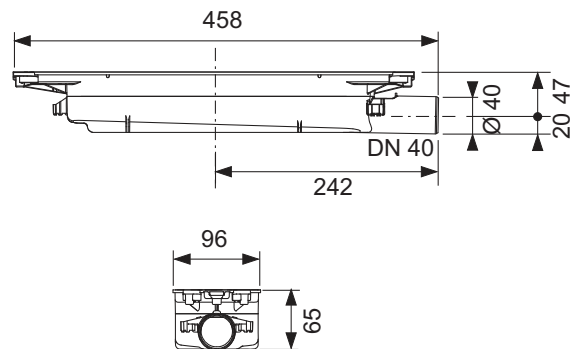

TECEdrainprofile – Afvoeren

TECEdrainprofile afvoer "laag", DN 40, horizontale afvoer*

Afvoer voor TECEdrainprofile doucheprofielen, voor inbouw in een dekvloer, voor zijaansluiting aan een DN 40 afvoer. Met Seal System afdichtingsmanchet (in de fabriek gemonteerd) voor uitvoering van een aansluiting conform DIN 18534 aan de gelaagde afdichting.

- min. constructiehoogte 65 mm (onderkant afvoer tot bovenkant dekvloer)
- afvoercapaciteit $\geq 0,48/\geq 0,56$ l/s (conform EN 1253 bij 10/20 mm stuwhoogte boven profieldeksel)
- sperwaterhoogte 25 mm
- verwijderbare stankafsluiter
- dekvloerverankering geïntegreerd
- meegegoten bevestigde en klikbare afdichtingsmanchet met Seal System
- passend geprefabriceerde geluiddempingsstroken
- bouwbeschermingsafdekking
- verschuifbare/beweegbare afdichting voor verbinding met TECEdrainprofile doucheprofiel ter compensatie van bouwtoleranties

Separaat te bestellen:

- wand- en vloermontagebeugels of steunvoeten (optioneel)
- geluiddempende mat Drainbase (optioneel)

KG 2 | 30.0608.0020

Best.-Nr.	VE 1
673001	1 st.