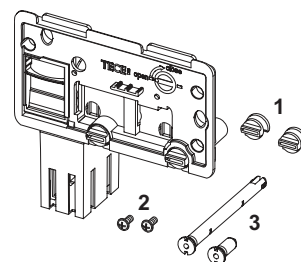

9240950 – TECE inworschacht voor reinigingstabletten

Pos.	Best.-Nr.	Benaming		VE 1
1	9820191	Set klenschroeven	3/20.0905.0070	1 st.
2	9820263	Bevestigingsschroeven	3/20.0904.0110	1 st.
3	9820349	Geleidestangen voor inworschacht	3/20.0904.0110	1 st.