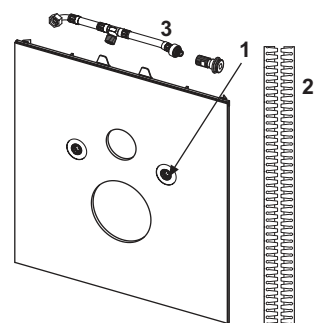

TECElux bevestigingsglasplaat voor douche-WC (TOTO, Geberit) TECElux bevestigingsglasplaat voor douche-WC (AquaClean Mera etc.) TECElux bevestigingsglasplaat voor douche-WC

Pos.	Best.-Nr.	Benaming		VE 1
1	9820291	Beschermingsdop voor glasplaat	3/20.0920.0030	1 st.
2	9820351	Geluidsisolatie tape	3/20.0920.0030	1 st.
3	9880036	Watersluiting voor douche-WC	3/20.0900.0060	1 st.