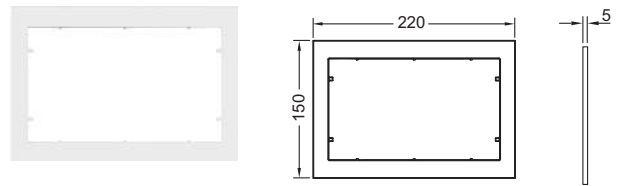

TECE afstandhouder

Voor gebruik als tussenframe voor de bedieningsplaten TECEnow en TECEloop kunststof en voor inbouwmontage van TECEnow, TECEloop kunststof en TECEvelvet.

Afmetingen (b x h x d): 220 x 150 x 5 mm