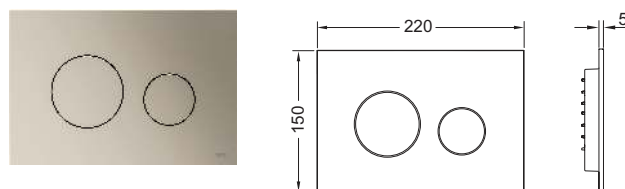

TECEloop WC-bedieningsplaat van kunststof voor duospoeltechniek **NIEUW**

Bedieningsplaat voor TECE-spoelkast voor front- of planchetbediening. Zeer vlakke kunststof bedieningsplaat met bedieningstoetsen die voorzien zijn van een rubberen stootrand, inclusief bedieningsstangen en bevestigingsmateriaal. Geschikt voor vlakke inbouw in combinatie met het WC-inbouwraam en TECE-afstandsraam. Te combineren met inworpschacht voor reinigingstabletten.
Afmetingen (b x h x d): 220 x 150 x 5 mm