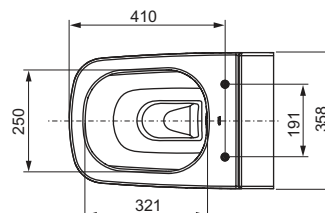

TECEone – Keramiek standaard

TECEone keramiek standaard

Randloze WC zonder douchefunctie voor inbouwreservoir.

Kenmerken van de WC:

- WC diepspoeler voor 6 en 4,5 liter spoelvolumen
- randloze WC met spatbescherming
- compact bouwvorm - uitlading 540 mm
- verborgen wandbevestiging, bevestigingsafstand 180 mm
- Materiaal: WC, kleur wit
- meegegoten bevestiging voor TECEone WC-zitting met deksel
- goedgekeurd conform EN 997
- Afmetingen (b x h x d): 358 x 350 x 540 mm

Leveringsomvang:

- WC incl. verborgen WC-bevestiging
- voorgemonteerde bevestiging voor WC-zitting

Separaat te bestellen:

- TECEone WC-zitting met deksel (bestelnr. 9700600)

KG 6 | 20.0951.0010

Best.-Nr.	VE 1	VE 2
9700204	1 st.	6 st.