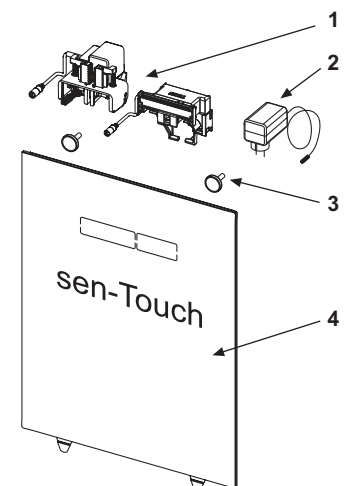

TECElux bedieningsglasplaat met elektronische sen-Touch-bediening

Pos.	Best.-Nr.	Benaming	VE 1
1	9820284	Aandrijfmotor	3/20.0920.0030 1 st.
	9820493	Aandrijfmotor voor TECE-spoelkast (bouwdiepte 13 en 8 cm)	3/20.0904.0110 1 st.
2	9820286	Adapter	3/20.0920.0030 1 st.
3	9820287	Bevestigingsmagneten	3/20.0920.0030 1 st.
4	9820285	sen-Touch glasplaat (wit)	3/20.0920.0030 1 st.