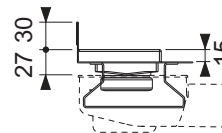

TECEdrainline douchegoot, recht, met muurflens en Seal System afdichtingsband*

Rechte douchegoot met wandkant voor inbouw in een dekvloer, met flens en Seal System afdichtingsband, voor het maken van een zekere en onafhankelijk geteste afdichting van de TECEdrainline douchegoot.

Bestaande uit:

- douchegoot met flens van rvs gepolijst, materiaal 1.4301 (304)
- Seal System afdichtingsband met vlieslaag voor het aanbrengen in vloeibare of baanvormige gelaagde afdichtingen
- bevestigingsbeugels voor verankering in de dekvloer en voor het monteren van optionele stelootjes
- afvoeraansluiting in het midden
- schuin aflopend voor een betere waterafvoer en een versterkt zelfreinigend effect
- afdichting

Ruwbouwlengte incl. flens = 711, 811, ... mm

Zichtlengte na inbouw = 651, 751, ... mm

Ruwbouwbreedte incl. flens = 124 mm

Zichtbreedte na inbouw = 69 mm

Constructiehoogte tot bovenkant afgewerkte vloer (afhankelijk van de afvoer):

- 67 mm afvoer "loodrecht"
- 68,5 mm afvoer "superlaag"
- 95 mm afvoer "minimaal"
- 120 mm afvoer "normaal"

Let op: Niet compatibel met de afvoer "maximaal"!

Separaat te bestellen:

- designrooster of tegelgoot
- afvoer
- stelootjes (optioneel)

KG 2 | 30.0600.0010

Nominale lengte	Totale lengte L	Zichtlengte na inbouw	Best.-Nr.	VE 1	VE 2
700 mm	711 mm	651 mm	600701	1 st.	32 st.
800 mm	811 mm	751 mm	600801	1 st.	32 st.
900 mm	911 mm	851 mm	600901	1 st.	32 st.
1000 mm	1011 mm	951 mm	601001	1 st.	32 st.
1200 mm	1211 mm	1151 mm	601201	1 st.	32 st.
1500 mm	1511 mm	1451 mm	601501	1 st.	32 st.

Speciale lengtes, exclusieve designs

Op verzoek vervaardigen we ook speciale lengtes en individuele roosterdesigns. U vindt het bijbehorende bestelformulier als download op onze website en in onze product-database. De prijzen hiervoor zijn op aanvraag bij ons verkrijgbaar. De levertijd bedraagt ca. 4-6 weken vanaf het moment dat alle details zijn vastgelegd en de opdracht is verleend. Alle speciale lengtes en producten die op maat worden gemaakt, kunnen na het verlenen van de opdracht niet meer worden geannuleerd of geretourneerd. Afwijkende maatvoering mogelijk: tot 1500 mm.