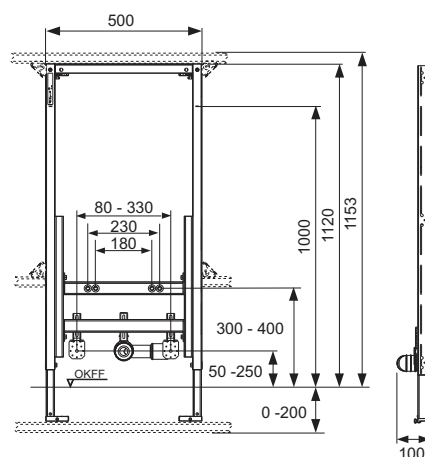

KG 3 | 20.0900.0010

Best.-Nr.	VE 1	VE 2	VE 3
9330000	1 st.	10 st.	60 st.