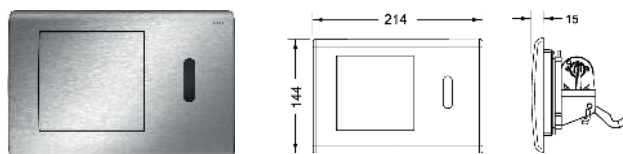

KG 3 | 20.0904.0030

Kleur	Best.-Nr.	Uitv.	VE 1
Geborsteld rvs	9240352	Uitv.	1 st.
Glanzend chroom	9240353	Uitv.	1 st.
Glanzend wit	9240362	Uitv.	1 st.