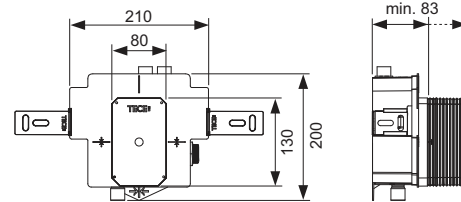

TECEbox urinoir drukspoeler beh. U 2

Voor inbouw van de TECE-urinoirspoeler U2 in natbouw, voor combinatie met TECEfilo ventieleenheid en sensorafdekking.

Bestaande uit:

- urinoir-spoelerbehuizing U 2 met voorafsluiting en ruwbouwbescherming
- 230 V/12 V trafo voor de directe 230 V-aansluiting
- geïntegreerde aansluiting 1/2" bi.dr.
- incl. L-stuk en bevestigingsmateriaal

Separaat te bestellen:

- TECEfilo ventieleenheid (zie hoofdstuk urinoir-bedieningsplaten)
- TECEfilo sensorafdekking (zie hoofdstuk urinoir-bedieningsplaten)

KG 3 | 20.0903.0020

Best.-Nr.	VE 1
9370040	1 st.