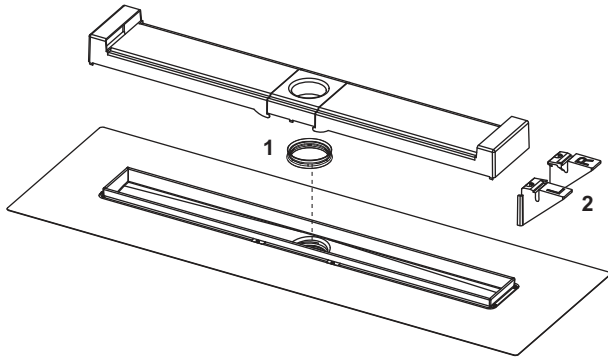

TECEDrainline - Evo-douchegoot
TECEDrainline - Evo-douchegoot met wandtegelafdekking

Pos.	Best.-Nr.	Benaming	VE 1
1	668033	Afdichting voor dompelbuis	2/30.0600.0100 1 st.
2	668034	Nivelleerpunten	2/30.0600.0100 1 st.