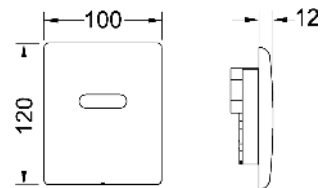

Urinoir-bedieningsplaat – TECEplanus - elektronische spoelsystemen

TECEplanus urinoirelektronica op, 6 V batterij

Bedieningsplaat voor automatische infrarood spoelsystemen; past op TECE urinoir-drukspoelerbehuizing U 1; toepasbaar vanaf een minimale stromingsdruk van 0,5 bar; spoeltijd, waterbesparende pauzefunctie, schoonmaakfunctie, instelbare functie voor voorspoelen en hygiënisch spoelen.

Bestaande uit:

- magneetventiel met grote vuilfilter
- batterij 6 V (2CR5)
- vastschroefbare metalen frontplaat met sensorvlak
- bevestigingsmateriaal
- programmeersleutel

Afmetingen (b x h x d): 100 x 120 x 12 mm

KG 3 | 20.0904.0030

Kleur	Showroommodel	Best.-Nr.	VE 1	VE 2
Mat zijdewit	Ja	9242354	1 st.	10 st.
Geborsteld rvs	Ja	9242350	1 st.	10 st.
Glanzend chroom	Ja	9242351	1 st.	10 st.
Glanzend wit	—	9242356	1 st.	10 st.

Informatie over showroommodellen vindt u in het hoofdstuk "Showroommodellen".

TECEplanus urinoirelektronica 12 V adapter

Bedieningsplaat voor automatische infrarood spoelsystemen; past op TECE urinoir-drukspoelerbehuizing U 1; toepasbaar vanaf een minimale stromingsdruk van 0,5 bar; spoeltijd, waterbesparende pauzefunctie, schoonmaakfunctie, instelbare functie voor voorspoelen en hygiënisch spoelen.