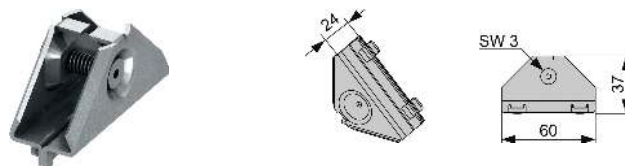

KG 3 | 20.0900.0030

Best.-Nr.	VE 1	VE 2	VE 3
9010002	30 st.	240 st.	5400 st.