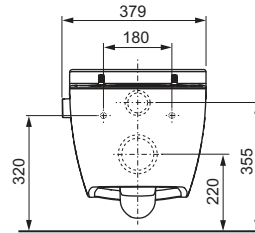

Kenmerken van de douchefunctie:

- intuïtieve bediening met draaiknop aan de zijkant voor het instellen van de waterhoeveelheid
- traploos instelbare waterstraal tot 5,6 liter/min.
- zelfreinigende douchekop
- vervangbare sproeikoppen
- goedgekeurd conform EN 1717
- minimale stromingsdruk 1 bar (max. 10 bar)

Kenmerken van de WC:

- WC-diepspoeler voor 6 en 4,5 liter spoelvolumen
- compacte bouwvorm - diepte 540 mm, bevestigingsafstand 180 mm
- verborgen wandbevestiging en wateraansluitingen
- randloze wc met spatbescherming
- meegegoten bevestiging voor TECEone WC-zitting met deksel
- Materiaal: WC, kleur wit
- optimale hygiënische vormgeving met weinig hoeken, randen en naden
- goedgekeurd conform EN 997
- Afmetingen (b x h x d): 358 x 350 x 540 mm

Leveringsomvang:

- WC inclusief verborgen WC-bevestiging
- voorgesmonteerde bevestiging voor WC-zitting
- voorgesmonteerde bedieningsknop
- gewapende slang voor de aansluiting op gangbare hoekstopkraan

Separaat te bestellen:

- TECEone WC-zitting met deksel (bestelnr. 9700600)

Opmerking:

Voor de douchefunctie moet ter plekke een aansluiting voor koud water met hoekstopkraan worden gerealiseerd (zie upgradesets).

De onderste bevestigingsplaten met bestelnr. 9650109 of 9650110 kunnen met TECElux worden gecombineerd.

KG 6 | 20.0950.0020

Best.-Nr.	VE 1	VE 2	VE 3
9700201	1 st.	4 st.	8 st.