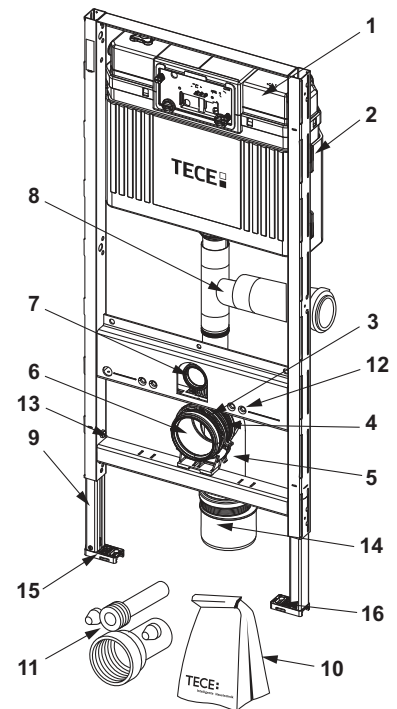

Pos.	Best.-Nr.	Benaming	VE 1
1	9820103	Uni-spoelkast 1120 mm	3/20.0905.0070 1 st.
2	9820040	Montageset voor Uni-spoelkast	3/20.0905.0070 1 st.
3	9820041	Houder voor WC-afvoerbocht (tot 03/2017)	3/20.0905.0070 1 st.
	9820348	Houder voor WC-afvoerbocht compleet, montage op traverse onderaan (vanaf 04/2017)	3/20.0905.0050 1 st.
4	9820042	Houder voor WC-afvoerbocht (tot 03/2017)	3/20.0905.0070 1 st.
5	9820134	WC-afvoerbocht DN 90 (PP)	3/20.0905.0070 1 st.
6	9820139	Afdichting voor WC-afvoerbocht/afvoerbuis DN 90	3/20.0905.0070 1 st.
7	9820015	Afdichting valpijp/toevoerbuis	3/20.0905.0070 1 st.
8	9820078	Spoelbuis met geurafzuiging DN 70 rechts, 90°	3/20.0905.0070 1 st.
	9820126	Spoelbuis met geurafzuiging DN 70 links, 90°	3/20.0905.0070 1 st.
	9820127	Spoelbuis met geurafzuiging DN 50 rechts, 45°	3/20.0905.0070 1 st.
9	9820335	C-profiel voor voetsteun voor inbouwreservoir	3/20.0900.0070 1 st.
10	9820043	Zak met bevestigingsmateriaal etc. voor inbouwreservoir	3/20.0905.0070 1 st.
11	9820057	Aansluitset DN 90 voor WC	3/20.0905.0070 1 st.
12	9820071	Klinkmoer	3/20.0900.0070 1 st.
13	9820447	Voetrem met stalen veer	3/20.0905.0070 1 st.
14	9820136	Adapter DN 90/DN 100 (PP)	3/20.0905.0050 1 st.
15	9820332	Voetsteun links	3/20.0900.0070 1 st.
16	9820333	Voetsteun rechts	3/20.0900.0070 1 st.