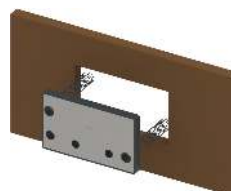

TECE brandbeschermingsset spoelkast

KG 3 | 20.0900.0060

Best.-Nr.	VE 1
9880050	1 st.