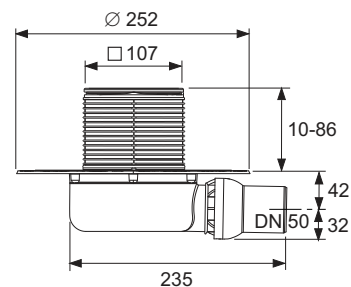

TECEDrainpoint S 113 afvoerset "superlaag" met Seal System universele flens en rvs-roosterrand, zonder toevoer* **NIEUW**

Bodemafvoerset TECEDrainpoint S 113 horizontaal, zeer vlak DN 50, RVS-roosterrand met RVS-rooster.

Bestaande uit:

- afvoerelement DN 50 horizontaal, zeer vlak, van kunststof (PP)
- met universele flens voor de verbinding van gelaagde afdichtingen conform DIN 18534 of klemflensverbindingen
- met kogelgewricht
- met uitneembare sifon
- gereduceerde waterslotheogte = 27 mm
- opzetstuk van kunststof (ABS) en O-ring-afdichting
- roosterframe uit getrokken RVS, materiaal 1.4301 (304) voor roosters van 100 x 100 mm
- TECEDrainpoint S designrooster van getrokken RVS, materiaal 1.4301 (304), afmeting 100 x 100 mm, gepolijst oppervlak, belastingsklasse K3 (belastbaar tot 300 kg)

Afvoervermogen conform EN 1253 bij 10/20 mm stuwhoogte boven het rooster:

- bij minimale hoogte van het opzetstuk: 0,51/0,61 l/s
- bij maximale hoogte van het opzetstuk: 0,56/1,23 l/s

Levering inclusief bouwbeschermingsafdekking, bouwbeschermingsfolie en montagehandleiding.

Afzonderlijk te bestellen – afhankelijk van het type afdichting:

- Seal System afdichtingsmanchet voor de uitvoering van een onafhankelijk geteste aansluiting op de gelaagde afdichting
- drukringset en afdichtingsfolie voor de uitvoering van klemflensverbindingen

KG 3 | 30.0607.0010

Best.-Nr.		VE 1
3601106**	NIEUW	1 st.