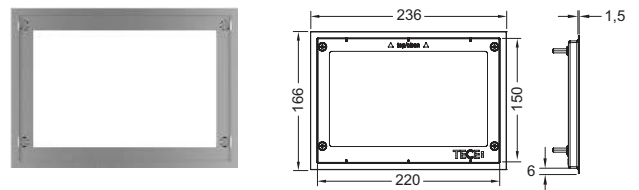

KG 3 | 20.0904.0120

Kleur	Best.-Nr.	VE 1	VE 2
Glanzend	9240645	1 st.	10 st.
Geborsteld	9240643	1 st.	10 st.