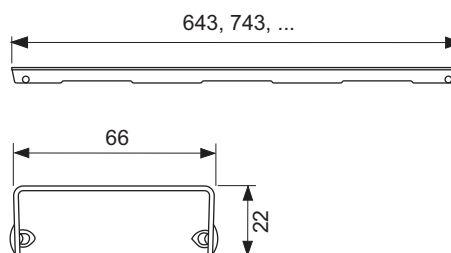

TECEDrainline – Designrooster, recht

TECEDrainline designrooster "quadratum", voor douchegoot, rvs gepolijst/ geborsteld, recht

Designrooster voor TECEDrainline douchegoot (recht) van rvs gepolijst/geborsteld, belastbaar volgens klasse K3 (testlast 300 kg).

Hoogste antislipwaardes blootsvoets in natte ruimtes, klasse C conform DIN 51097 (voor geborstelde oppervlakken).

KG 2 | 30.0600.0050

Nominale lengte	Uitvoering	Best.-Nr.	VE 1
700 mm	Gepolijst	600750	1 st.
700 mm	Geborsteld	600751	1 st.
800 mm	Gepolijst	600850	1 st.
800 mm	Geborsteld	600851	1 st.
900 mm	Gepolijst	600950	1 st.
900 mm	Geborsteld	600951	1 st.
1000 mm	Gepolijst	601050	1 st.
1000 mm	Geborsteld	601051	1 st.
1200 mm	Gepolijst	601250	1 st.
1200 mm	Geborsteld	601251	1 st.
1500 mm	Gepolijst	601550	1 st.
1500 mm	Geborsteld	601551	1 st.

TECEDrainline designrooster "organic", voor douchegoot, rvs gepolijst/ geborsteld, recht

Designrooster voor TECEDrainline douchegoot (recht) van rvs gepolijst/geborsteld, belastbaar volgens klasse K3 (testlast 300 kg).

KG 2 | 30.0600.0050

Nominale lengte	Uitvoering	Best.-Nr.	VE 1
700 mm	Gepolijst	600760	1 st.
700 mm	Geborsteld	600761	1 st.
800 mm	Gepolijst	600860	1 st.
800 mm	Geborsteld	600861	1 st.
900 mm	Gepolijst	600960	1 st.
900 mm	Geborsteld	600961	1 st.
1000 mm	Gepolijst	601060	1 st.
1000 mm	Geborsteld	601061	1 st.
1200 mm	Gepolijst	601260	1 st.
1200 mm	Geborsteld	601261	1 st.
1500 mm	Gepolijst	601560	1 st.
1500 mm	Geborsteld	601561	1 st.