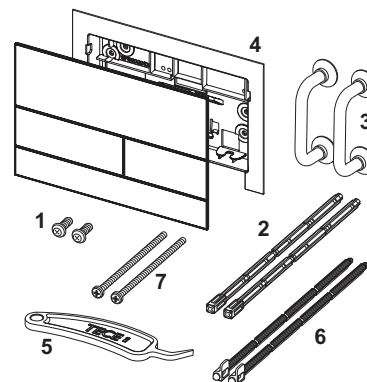

TECESquare II metaal WC-bedieningsplaat voor duospoeltechniek met gekleurd oppervlak TECESquare II metaal WC-bedieningsplaat voor duospoeltechniek

Pos.	Best.-Nr.	Benaming		VE 1
1	9820263	Bevestigingsschroeven	3/20.0904.0110	1 st.
2	9820022	Bedieningsstangen	3/20.0904.0110	1 st.
3	9820180	Zuignappen	3/20.0904.0110	1 st.
4	9820347	Bevestigingsframe	3/20.0904.0110	1 st.
5	9820390	Demontage- en programmeersleutel	3/20.0904.0110	1 st.
6	9820498	Bevestigingsstangen "easy fit"	3/20.0905.0070	1 st.
7	9820497	Bevestigingsschroeven "easy fit"	3/20.0905.0070	1 st.