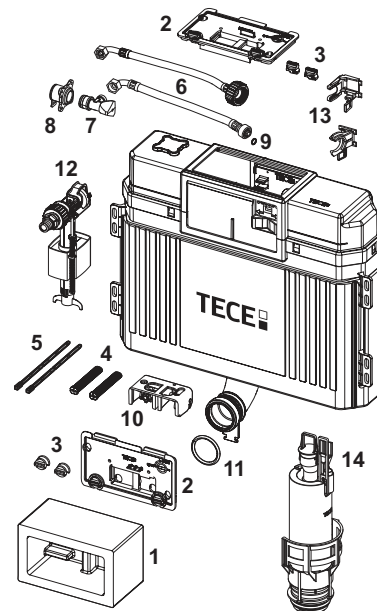

Geldig tot: maart 2021

Pos.	Best.-Nr.	Benaming		VE 1
1	9820027	Ruwbouwbescherming	3/20.0905.0070	1 st.
2	9820017	Spatbescherming, compleet	3/20.0905.0070	1 st.
3	9820018	Klemschroeven	3/20.0905.0070	1 st.
4	9820019	Bevestigingsstangen	3/20.0905.0070	1 st.
5	9820022	Bedieningsstangen	3/20.0904.0110	1 st.
6	9820026	Gewapende slang 3/8" (tot 2019)	3/20.0905.0070	1 st.
	9820374	Gewapende slang M 30 (vanaf 2020)	3/20.0905.0070	1 st.
7	9820013	Hoekstopkraan	3/20.0905.0070	1 st.
8	9820012	Reservoir aansluiting	3/20.0905.0070	1 st.
9	9820025	O-ring	3/20.0905.0070	1 st.
10	9820016	Kantelhevel	3/20.0905.0070	1 st.
11	9820015	Afdichting valpijp/toevoerbuis	3/20.0905.0070	1 st.
12	9820353	Vulventiel F 10 universeel	3/20.0905.0070	1 st.
13	9820372	Vulventielhouder voor Uni-spoelkast (17 mm, 3/8", tot 2019)	3/20.0905.0070	1 st.
	9820373	Vulventielhouder voor Uni-spoelkast (27 mm, M 30, vanaf 2020)	3/20.0905.0070	1 st.
14	9820223	Spoelklok A 2	3/20.0905.0070	1 st.