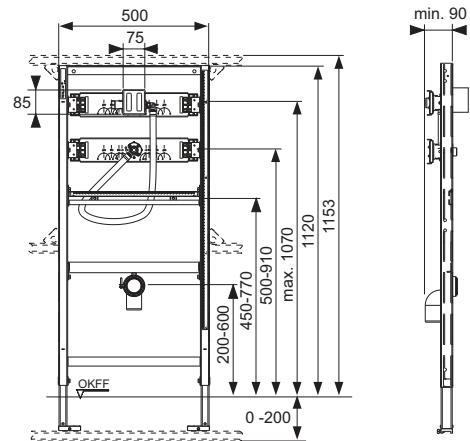

TECEprofil urinoir-inbouwframe met TECE drukspoelerbehuizing U 1, bouw- hoogte 1120 mm

Urinoir-inbouwframe voor bevestiging van handmatige en elektronische bedieningssystemen. Voor bevestiging aan TECEprofil profielbuizen of voor inbouw in metaal- of houtprofielwanden en als voorwand en hoekopstelling.

Compleet voorgemonteerde eenheid, bestaande uit:

- TECE urinoir-drukspoelerbehuizing met voorafsluiting en ruwbouwbescherming
- aansluiting Rp 1/2"
- 2 verstelbare steunvoeten voor een vloerconstructie van 0-200 mm
- 2 bevestigingsbouten M 8
- traploos verstelbare bevestigingsrails
- traploos in de hoogte verstelbare afvoeraansluiting
- aansluitbocht DN 50 inclusief ruwbouwstop
- bevestigingsmateriaal voor urinoir
- inlaatgarnituur 1/2"

Separaat te bestellen:

- handmatige urinoir-bediening of elektronisch (TECESquare, TECEloop, TECEsolid, TECEplanus en TECEnow)
- bevestigingsmateriaal voor montage in voorwand, hoekopstelling of in houtprofielwand
- urinoir siphon (bestelnr. 9820338)

Let op:

Niet geschikt voor opbouw urinoirs.

KG 3 | 20.0905.0020

Best.-Nr.	VE 1	VE 2	VE 3
9320008	1 st.	10 st.	60 st.