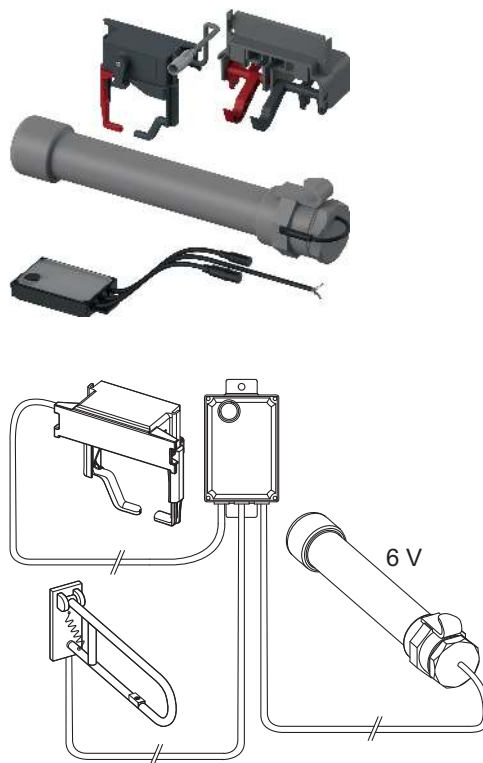

TECEplanus spoeling op afstand via een met een kabel verbonden elektronische drukknop, 6 V batterij

Voor barrièrevrij bouwen. Voor spoeling op afstand van TECE-spoelkasten via een met een kabel verbonden elektronische drukknop in de steungrip of aan de wand. Geschikt voor alle TECE-spoelkasten met frontbediening en een bedieningshoogte van ca. 1 m. Handmatig spoelen via de bedieningsplaat is mogelijk (niet in de levering inbegrepen).

Bestaande uit:

- instelbare maximale spoelhoeveelheid van 4,5/6/7,5 of 9 liter
- waterdicht batterijvak dat in de spoelkast kan worden ingebouwd
- vier batterijen type Mono/D/LR20
- aandrijfmotor

Separaat te bestellen:

- bedieningsplaat met enkel- of duospoeltechniek

KG 3 | 20.0904.0030

Best.-Nr.	VE 1
9240356	1 st.