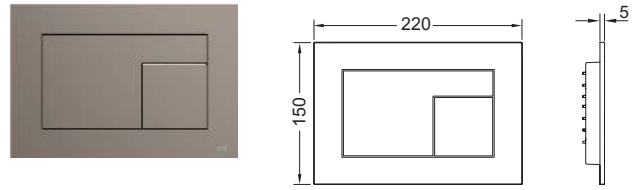

Wandopbouw ten minste 30 mm!

KG 3 | 20.0903.0050

Best.-Nr.	VE 1
9030029	1 st.

TECEvelvet WC-bedieningsplaat voor duospoeltechniek

Bedieningsplaat voor TECE-reservoir voor front- of planchetbediening. Zeer vlakke bedieningsplaat met FENIX NTM-oppervlak (FENIX® by Arpa Industriale). Mat Soft Touch-oppervlak met anti-vingerprint. Rubbergedempte bedieningstoetsen, incl. bedieningsstangen en bevestigingsmateriaal. Geschikt voor vlakke inbouw in combinatie met het WC-inbouwraam en TECE-afstandhouder. Te combineren met inworpschacht voor reinigingstabletten. Afmetingen (b x h x d): 220 x 150 x 5 mm