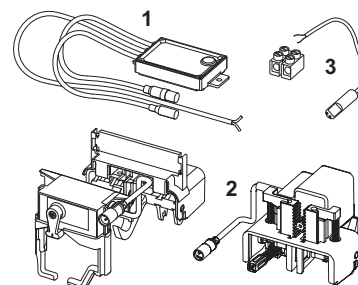

9240357 – TECEplanus spoeling op afstand met een kabel verbonden elektronische drukknop 12 V adapter

Geldig vanaf: januari 2020

Pos.	Best.-Nr.	Benaming		VE 1
1	9820460	Elektronica, batterij en netvoeding (vanaf 01/2020), bedraad	3/20.0904.0110	1 st.
2	9820284	Aandrijfmotor	3/20.0920.0030	1 st.
	9820493	Aandrijfmotor voor TECE-spoelkast (bouwdiepte 13 en 8 cm)	3/20.0904.0110	1 st.
3	9820094	Netvoedingsadapter	3/20.0904.0110	1 st.