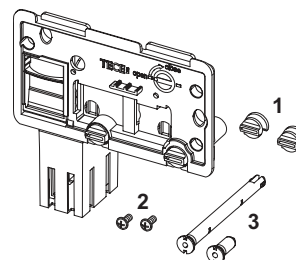

9240950 – TECE inworpschacht voor reinigingstabletten

Pos.	Best.-Nr.	Benaming		VE 1
1	9820191	Set klemschroeven	3/20.0905.0070	1 st.
2	9820263	Bevestigingsschroeven	3/20.0904.0110	1 st.
3	9820349	Geleidestangen voor inworpschacht	3/20.0904.0110	1 st.