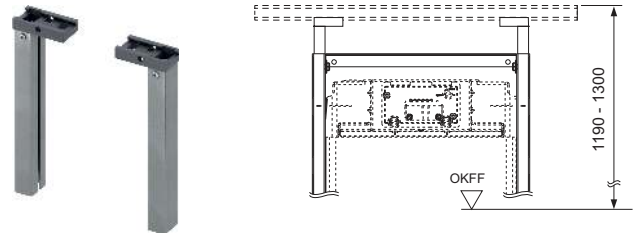

TECEprofil telescoopbevestiging voor inbouwreservoir

Voor verlenging van de zijprofielen van het inbouwreservoir en voor bevestiging aan een horizontaal TECEprofil profielbuis.

Bestaande uit:

- 2 in hoogte verstelbare bevestigingshaken voor het inbouwreservoir
- bevestigingsmateriaal voor bevestiging aan een TECEprofil profielbuis

KG 3 | 20.0900.0060

Best.-Nr.	VE 1	VE 2
9380001	1 st.	5 st.