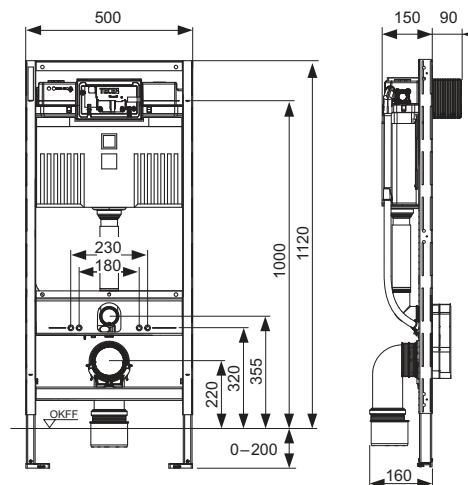

Inbouwframe:

- zelfdragend, gepoedercoat
- 2 bevestigingsbouten en moeren M 12
- 2 in diepte verstelbare voorwandbevestigingen voor inbouwframes
- WC-geluidempingsset
- WC-afvoerbocht DN 90, inclusief PP overgangsstuk DN 90/100
- overgangsstuk ook geschikt voor horizontale inbouw
- WC-aansluitset DN 90
- aansluit box inclusief ruwbouwbeveiliging en mantelbuis voor universele aansluiting douche-WC (aansluit positie controleren), inclusief lege contactdoos voor transformator

Separaat te bestellen:

- WC-bedieningsplaat (zie bedieningsplaten)
- inworpschacht voor reinigingstabletten (optioneel)

Opmerking:

Bij keramische toiletputten met een klein steunvlak (= afstand vanaf het middelpunt tussen de bevestigingsschroeven tot aan de onderkant van het steunvlak niet groter dan 18 cm), bijv. V & B Memento, Sentique, Subway 2.0, moet de set stalen steunen 9041029 in het onderste deel van de bouwconstructie worden aangebracht.

KG 3 | 20.0905.0010

Best.-Nr.	VE 1	VE 2	VE 3
9300345	1 st.	10 st.	60 st.