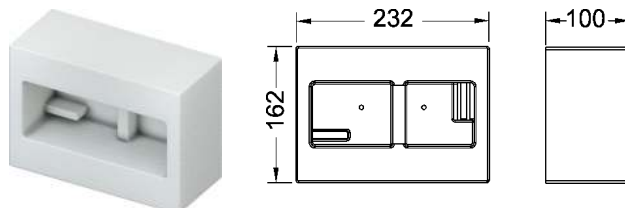

TECEbox ruwbouwbescherming voor vlakke inbouw in metselwerk

Uitgebreide ruwbouwbescherming voor de natbouw voor het voorbereiden van de montage van het inbouwframe voor WC-bedieningsplaten. Geschikt voor toepassing met alle TECEbox WC-inbouwreservoirs.

Wandopbouw ten minste 30 mm!

KG 3 | 20.0903.0050

Best.-Nr.	VE 1
9030029	1 st.