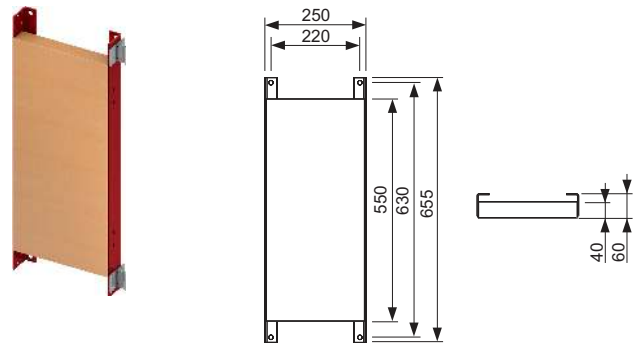

KG 3 | 20.0900.0040

Best.-Nr.	VE 1
9042003	1 st.