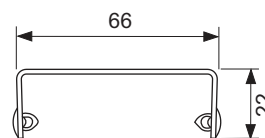

TECEDrainline designrooster "basic", voor douchegoot, rvs gepolijst/geborsteld, recht

Designrooster voor TECEDrainline douchegoot (recht) van rvs gepolijst/geborsteld, belastbaar volgens klasse K3 (testlast 300 kg).

KG 2 | 30.0600.0050

Nominale lengte	Uitvoering	Best.-Nr.	VE 1
700 mm	Gepolijst	600710	1 st.
700 mm	Geborsteld	600711	1 st.
800 mm	Gepolijst	600810	1 st.
800 mm	Geborsteld	600811	1 st.
900 mm	Gepolijst	600910	1 st.
900 mm	Geborsteld	600911	1 st.
1000 mm	Gepolijst	601010	1 st.
1000 mm	Geborsteld	601011	1 st.
1200 mm	Gepolijst	601210	1 st.
1200 mm	Geborsteld	601211	1 st.
1500 mm	Gepolijst	601510	1 st.
1500 mm	Geborsteld	601511	1 st.

TECEDrainline designrooster "drops", voor douchegoot, rvs gepolijst/geborsteld, recht

Designrooster voor TECEDrainline douchegoot (recht) van rvs gepolijst/geborsteld, belastbaar volgens klasse K3 (testlast 300 kg).

KG 2 | 30.0600.0050

Nominale lengte	Uitvoering	Best.-Nr.	VE 1
700 mm	Gepolijst	600730	1 st.
700 mm	Geborsteld	600731	1 st.
800 mm	Gepolijst	600830	1 st.
800 mm	Geborsteld	600831	1 st.
900 mm	Gepolijst	600930	1 st.
900 mm	Geborsteld	600931	1 st.
1000 mm	Gepolijst	601030	1 st.
1000 mm	Geborsteld	601031	1 st.
1200 mm	Gepolijst	601230	1 st.
1200 mm	Geborsteld	601231	1 st.
1500 mm	Gepolijst	601530	1 st.
1500 mm	Geborsteld	601531	1 st.