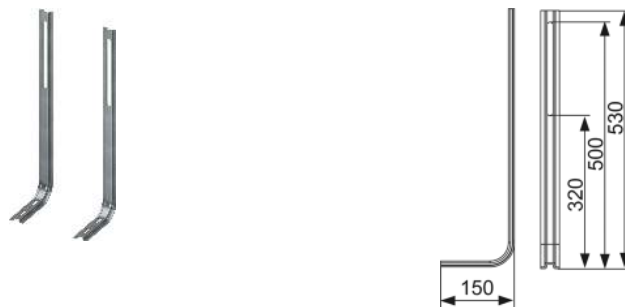

TECEbox – Toebehoren

TECEbox steunvoeten

Montagehulp voor inbouw van TECEbox WC-inbouwframe zonder frontplaat.

Bestaande uit:

- twee verzinkte voetsteunen
- bevestigingsmateriaal voor bevestiging aan de vloer

Let op:

TECEbox voetsteunen zijn niet geschikt voor montage in een TECEprofiel voorwandsysteem of staande wand.

KG 3 | 20.0903.0050

Best.-Nr.	VE 1	VE 2
9030024	1 set	10 set