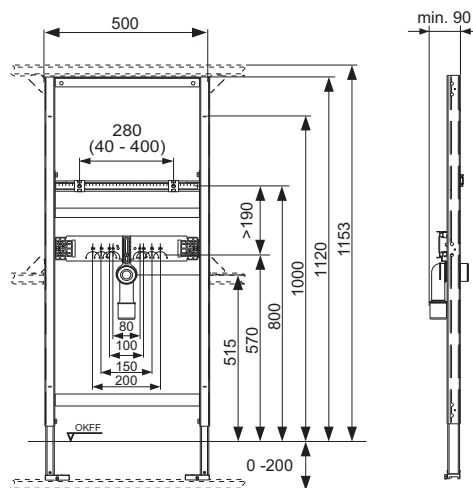

TECEprofil wastafel inbouwframe, bouwhoogte 1120 mm

Voor bevestiging aan TECEprofil profielbuizen of voor montage in voorwand, hoekopstelling of metaal- en houtprofielwanden.

Compleet voorgemonteerd inbouwframe bestaande uit:

- zelfdragend inbouwframe met gepoedercoat oppervlak
- 2 bevestigingsbouten M 10, in hoogte en zijdelings verstelbare afstandsmaat
- akoestisch ontkoppelde bevestigingsplaat voor kranen voor het bevestigen van muurplaten
- aansluitbocht DN 40/50, met rubber manchet NW 30/50 (tevens afdichting), inclusief ruwbouwstop

Separaat te bestellen:

- muurplaten TECEflex 16 x 1/2", TECElogo 16 x 1/2" of TECElogo-Push 20 universele aansluiting x 1/2"
- bevestigingsmateriaal voor montage in voorwand, hoekopstelling of in houtprofielwand
- bevestigingsplaat voor inbouw- en wandkranen 9020041
- twee in diepte verstelbare voorwandbevestigingen voor inbouwframes

KG 3 | 20.0900.0010

Best.-Nr.	VE 1	VE 2	VE 3
9310000	1 st.	10 st.	60 st.