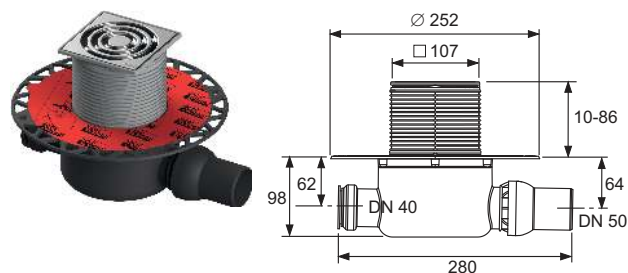

Bodemafvoerset TECEdrainpoint S 122 horizontaal, normaal, DN 50, RVS-roosterrand met RVS-rooster en 2-traps membraansifon.

Bestaande uit:

- afvoerelement DN 50 horizontaal, normaal, van kunststof (PP)
- met universele flens voor gelaagde afdichtingen conform DIN 18534 of klemflensverbindingen
- met kogelgewricht
- met horizontale toevoer DN 40 inclusief afsluitstop
- met uitneembare 2-traps membraansifon
- waterslotheogte = 50 mm conform EN 1253 en extra zelfsluitend membraan
- opzetstuk van kunststof (ABS) en O-ring
- roosterrand van getrokken RVS, materiaal 1.4301 (304) voor roosters van 100 x 100 mm
- TECEdrainpoint S designrooster van getrokken RVS, grondstof 1.4301 (304), afmeting 100 x 100 mm, gepolijst oppervlak, belastingsklasse K3 (belastbaar tot 300 kg)

Afvoervermogen conform EN 1253 bij 10/20 mm stuwhoogte boven het rooster:

- bij een minimale hoogte van het opzetstuk: 0,54/0,85 l/s
- bij een maximale hoogte van het opzetstuk: 0,71/1,35 l/s

Levering inclusief bouwbeschermingsafdekking, bouwbeschermingsfolie en montagehandleiding.

Afzonderlijk te bestellen – afhankelijk van de uitvoering:

- Seal System (KIWA gecertificeerde) afdichtingsmanchet voor gelaagde afdichting
- persringset en afdichtfolie voor het maken van klemflensafdichtingen

KG 3 | 30.0607.0010

Best.-Nr.	VE 1	VE 2
3601202	1 st.	10 st.