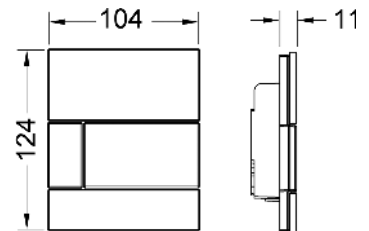

Urinoirinbouwraam voor vlakke inbouw (bestelnr. 9242647) niet in de levering inbegrepen.

KG 3 | 20.0904.0060

Kleur	Showroommodel	Best.-Nr.	VE 1	VE 2
Glas glanzend wit, toets glanzend wit	Ja	9242800	1 st.	15 st.
Glas glanzend wit, toets geborsteld rvs (met anti-vingerprint)	—	9242801	1 st.	15 st.
Glas glanzend wit, toets glanzend chroom	Ja	9242802	1 st.	15 st.
Glas glanzend mintgroen, toets glanzend wit	—	9242803	Uitv.	1 st.
Glas glanzend mintgroen, toets geborsteld rvs (met anti-vingerprint)	—	9242804	Uitv.	1 st.
Glas glanzend mintgroen, toets glanzend chroom	—	9242805	Uitv.	1 st.
Glas glanzend zwart, toets geborsteld rvs (met anti-vingerprint)	Ja	9242806	1 st.	15 st.
Glas glanzend zwart, toets glanzend chroom	—	9242807	1 st.	15 st.
Glas glanzend zwart, toets goud	—	9242808	Uitv.	1 st.
Glas glanzend zwart, toets glanzend zwart	—	9242809	1 st.	15 st.

Informatie over showroommodellen vindt u in het hoofdstuk "Showroommodellen".