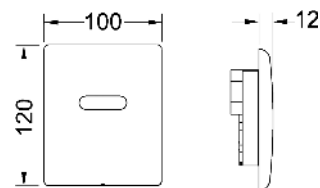

Urinoir-bedieningsplaat – TECEplanus - elektronische spoelsystemen

TECEplanus urinoirelektronica op, 6 V batterij

Bedieningsplaat voor automatische infrarood spoelsystemen; past op TECE urinoir-drukspoelerbehuizing U 1; toepasbaar vanaf een minimale stromingsdruk van 0,5 bar; spoeltijd, waterbesparende pauzefunctie, schoonmaakfunctie, instelbare functie voor voorspoelen en hygiënisch spoelen.

Bestaande uit:

- magneetventiel met grote vuilfilter
- batterij 6 V (2CR5)
- vastschroefbare metalen frontplaat met sensorvlak
- bevestigingsmateriaal
- programmeersleutel

Afmetingen (b x h x d): 100 x 120 x 12 mm

KG 3 | 20.0904.0030

Kleur	Showroommodel	Best.-Nr.	VE 1	VE 2
Mat zijdewit	Ja	9242354	1 st.	10 st.
Geborsteld rvs	Ja	9242350	1 st.	10 st.
Glanzend chroom	Ja	9242351	1 st.	10 st.
Glanzend wit	—	9242356	1 st.	10 st.

Informatie over showroommodellen vindt u in het hoofdstuk "Showroommodellen".

TECEplanus urinoirelektronica 12 V adapter

Bedieningsplaat voor automatische infrarood spoelsystemen; past op TECE urinoir-drukspoelerbehuizing U 1; toepasbaar vanaf een minimale stromingsdruk van 0,5 bar; spoeltijd, waterbesparende pauzefunctie, schoonmaakfunctie, instelbare functie voor voorspoelen en hygiënisch spoelen.

Bestaande uit:

- magneetventiel met grote vuilfilter
- vastschroefbare metalen frontplaat met sensorvlak
- bevestigingsmateriaal
- programmeersleutel
- aansluiting op het lichtnet via externe trafo 230/12 V (niet in de levering inbegrepen)

Afmetingen (b x h x d): 100 x 120 x 12 mm

Separaat te bestellen:

- trafo TECEplanus 230/12 V, bestelnr. 9810003
- aansluitkabel TECEplanus 12 V, bestelnr. 9810004

KG 3 | 20.0904.0030