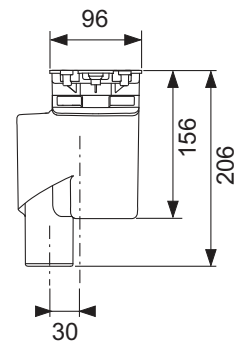

TECEdrainprofile – Afvoeren

TECEdrainprofile afvoer "loodrecht", DN 50*

Afvoer voor TECEdrainprofile doucheprofielen, voor inbouw in een dekvloer, voor verticale aansluiting aan een DN 50-afvoer. Met Seal System-afdichtingsmanchet (in de fabriek gemonteerd) voor het aanleggen van een aansluiting conform DIN 18534 aan de gelaagde afdichting.

- min. installatiehoogte 47 mm (onderkant afvoer tot bovenkant dekvloer)
- afvoervermogen $\geq 1,31 \geq 1,37$ l/s (conform EN 1253 bij 10/20 mm stuwhoogte boven profieldeksel)
- waterslohoogte 50 mm
- verwijderbare stankafsluiter
- geïntegreerde dekvloerverankering
- meegegoten klikbaar en flexibel afdichtingsmanchet met Seal System
- passend geprefabriceerde geluiddempingsset
- beschermingsplaat
- schuif-/verplaatsingsafdichting voor aansluiting op TECEdrainprofile doucheprofiel en ter compensatie van structurele toleranties

Separaat te bestellen:

- wand- en vloermontagebeugels of steunvoeten (optioneel)
- geluiddempende mat Drainbase (optioneel)
- brandbeveiligingsset FireStop EI 120, DN 50 (optioneel)

KG 2 | 30.0608.0020

Best.-Nr.	VE 1
673003	1 st.