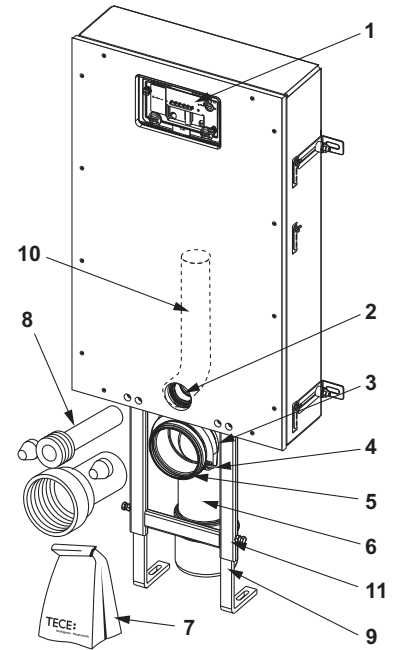

9371000 – TECEbox WC-inbouwframe met Uni-spoelkast, met betegelbare frontplaat, bouwhoogte 1110 mm

Pos.	Best.-Nr.	Benaming	VE 1
1	9820103	Uni-spoelkast 1120 mm	3/20.0905.0070 1 st.
2	9820015	Afdichting valpijp/toevoerbuis	3/20.0905.0070 1 st.
3	9820048	WC-afvoerbochthouder	3/20.0903.0060 1 st.
4	9820049	Beugel voor WC-afvoerbochthouder	3/20.0903.0060 1 st.
5	9820139	Afdichting voor WC-afvoerbocht/afvoerbuis DN 90	3/20.0905.0070 1 st.
6	9820135	WC-afvoerbocht DN 90 (PP)	3/20.0903.0060 1 st.
7	9820051	Zak met bevestigingsmateriaal etc. voor natbouw-spoelkasten	3/20.0903.0060 1 st.
8	9820057	Aansluitset DN 90 voor WC	3/20.0905.0070 1 st.
9	9820073	Voetsteunen TECEboxVoetsteunen	3/20.0903.0060 1 st.
10	9820011	Spoelbuis met O-ring, lengte 269 mm, droge afbouw	3/20.0905.0070 1 st.
11	9820136	Adapter DN 90/DN 100 (PP)	3/20.0905.0050 1 st.