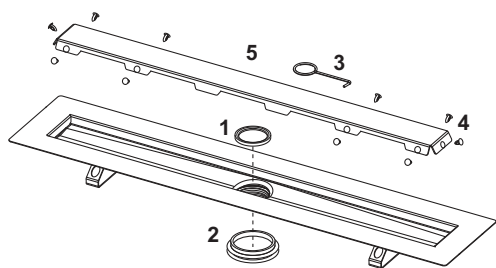

Pos.	Best.-Nr.	Benaming		VE 1
1	668012	Afdichting voor waterslot	2/30.0600.0100	1 st.
2	668013	Afdichting tussen douchegoot en afvoer, tot 2015	2/30.0600.0100	1 st.
3	668014	Uitneemhaak	2/30.0600.0100	1 st.
4	668016	Afstandhouder	2/30.0600.0100	10 st.
5	668026	Tegelgoot douchegoot natuursteen 700 mm	2/30.0600.0100	1 st.
	668027	Tegelgoot douchegoot natuursteen 800 mm	2/30.0600.0100	1 st.
	668028	Tegelgoot douchegoot natuursteen 900 mm	2/30.0600.0100	1 st.
	668029	Tegelgoot douchegoot natuursteen 1000 mm	2/30.0600.0100	1 st.
	668030	Tegelgoot douchegoot natuursteen 1200 mm	2/30.0600.0100	1 st.
	668031	Tegelgoot douchegoot natuursteen 1500 mm	2/30.0600.0100	1 st.

650004 – TECEDrainline afvoer "superlaag", DN 40, horizontale afvoer

Pos.	Best.-Nr.	Benaming		VE 1
1	668025	Waterslot (H = 25 mm) voor afvoer "superlaag"	2/30.0600.0100	1 st.
2	668032	Afdichting tussen douchegoot en afvoer met klemhaken, vanaf 2015	2/30.0600.0100	1 st.

650000 – TECEDrainline afvoer "minimaal", DN 50, horizontale afvoer

Pos.	Best.-Nr.	Benaming		VE 1
1	668010	Waterslot (H = 49 mm) voor afvoer "minimaal"	2/30.0600.0100	1 st.
2	668032	Afdichting tussen douchegoot en afvoer met klemhaken, vanaf 2015	2/30.0600.0100	1 st.