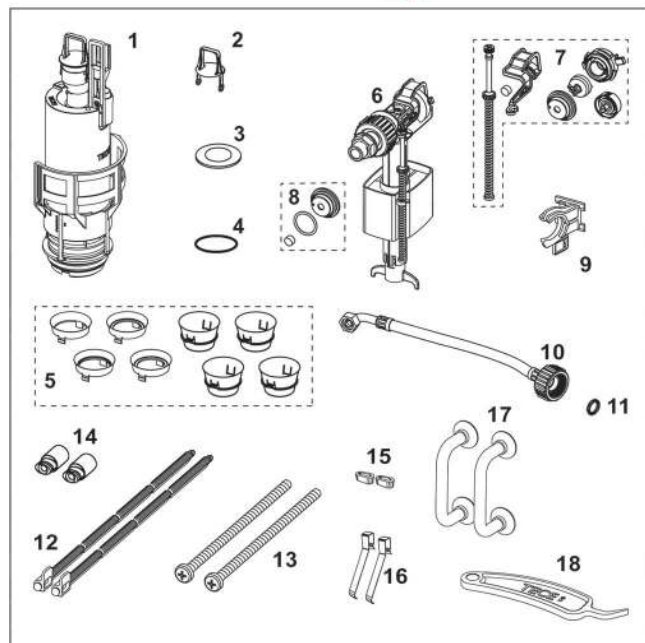

TECEprofil onderdelenkoffer voor Uni 750-spoelkast

Kunststof koffer met reserveonderdelen voor de Uni 750-spoelkast.

Pos.	Best.-Nr.	Benaming	Stuks
1	9820588	Spoelklok A 6	1
2	9820222	Trekoog	2
3	9820233	Afdichtingsring (spoelklok)	5
4	9820005	O-ring (ventielzitting)	10
5	9820337	Reduceerringen-set voor spoelkasten met een bouwdiepte van 13 cm	1
6	9820353	Vulventiel F 10 universeel	10
7	9820382	Vulventiel F 10 ventiel-hevelset	3
8	9820383	Vulventiel F 10 afdichtingsset	1
9	9820373	Vulventielhouder voor Uni-spoelkast (27 mm, M 30, vanaf 2020)	2
10	9820596	Gewapende slang M 30 Uni 750-spoelkast	1
11	9820025	O-ring	1
12	9820498	Bevestigingsstangen "easy fit"	5
13	9820497	Bevestigingsschroeven "easy fit"	9
14	9820496	Bevestiging "easy fit"	4
15	9820024	Rubber trillingsdemper, 2 stuks	10
16	9820020	Toetsveren, 2 stuks	10
17	9820180	Zuignappen	1
18	9820390	Demontage- en programmeersleutel	1

KG 7 | 20.0905.0070

Best.-Nr.	VE 1
9820599	1 st.

Inbouwframes