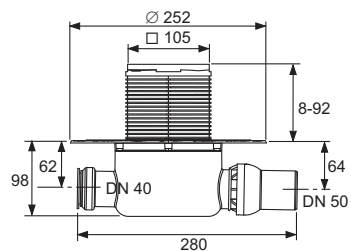

TECEdrainpoint S – Afvoersets

TECEdrainpoint S 120 afvoerset "normaal" met Seal System universele flens*

Afvoerset TECEdrainpoint S 120 horizontaal, normaal, DN 50, getest conform EN 1253.

Bestaat uit:

- afvoer DN 50 horizontaal, normaal, van kunststof (PP)
- met universele flens voor gelaagde afdichtingen conform DIN 18534 of klemflensafdichtingen
- met kogelgewricht
- met horizontale toevoer DN 40 incl. afsluitstop
- met uitneembare sifon
- waterslotheogte = 50 mm conform EN 1253
- opzetstuk met roosterrand van kunststof (ABS) en O-ring
- TECEdrainpoint S designrooster van getrokken rvs, materiaal 1.4301 (304), afmeting 100 x 100 mm, gepolijst oppervlak, belastbaar volgens klasse K3 (tot 300 kg)

Afvoercapaciteit conform EN 1253 bij 10/20 mm stuwhoogte boven het rooster:

- bij een minimale hoogte van het opzetstuk: 0,52/0,89 l/s
- bij een maximale hoogte van het opzetstuk: 0,64/1,35 l/s

Levering incl. beschermingsdeksel, beschermingsfolie en montagehandleiding.

Afzonderlijk te bestellen – afhankelijk van de uitvoering:

- Seal System (KIWA gecertificeerde) afdichtingsmanchet voor gelaagde afdichting
- persringset en afdichtfolie voor het maken van klemflensafdichtingen

KG 3 | 30.0607.0010

Best.-Nr.	VE 1	VE 2
3601200	1 st.	10 st.