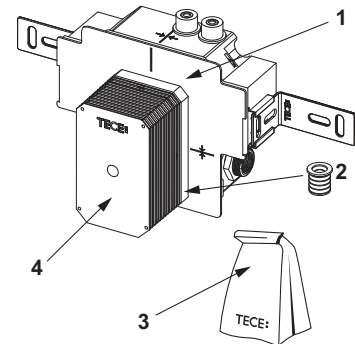

TECEbox urinoir drukspoeler beh. U 2

Pos.	Best.-Nr.	Benaming	VE 1
1	9820553	Trafo 230 V/12 V	3/20.0904.0110 1 st.
2	9820424	Afdichting waterafvoer	3/20.0904.0110 1 st.
3	9820440	Toebehoren voor urinoir drukspoeler U 2	3/20.0905.0070 1 st.
4	9820470	Ruwbouwbescherming urinoir spoelerbehuizing U 2	3/20.0904.0110 1 st.