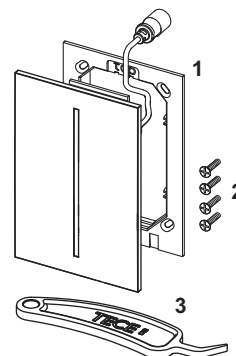

TECEfilo-Velvet sensorafdekking

Pos.	Best.-Nr.	Benaming		VE 1
1	9820646	Montageframe voor TECEfilo kunststof	3/20.0904.0110	NIEUW 1 st.
2	9820554	Bevestigingsschroeven	3/20.0904.0110	1 st.
3	9820390	Demontage- en programmeersleutel	3/20.0904.0110	1 st.