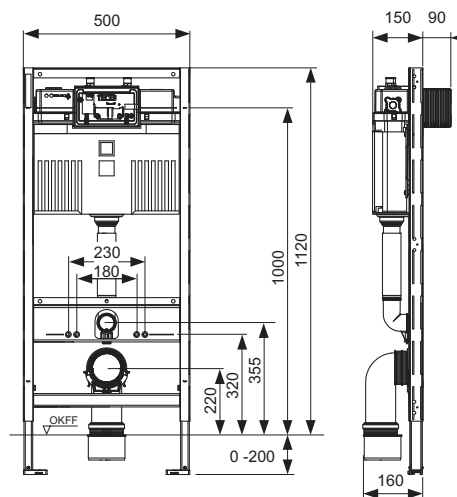

Bediening:

- via Bluetooth-interface met TECE-app Smartflow
- optioneel via GLT-interface
- traploos instelbare spoelintervallen en spoelvolume
- instellen van de spoeldagen en spoelvolume
- registratie van de spoelhistorie

Inbouwframe:

- zelfdragend, gepoedercoat
- twee fixeerpennen en moeren M 12
- WC-afvoerbocht DN 90 met overgangsstuk DN 90/100 van PP
- overgangsstuk ook geschikt voor horizontale inbouw
- WC-aansluitset DN 90
- WC-aansluitdoos inclusief ruwbouwbeveiliging, met aftakdoos en afdekking voor trafo

De toiletspot kan op een zithoogte van 48 cm worden bevestigd volgens DIN 18040 (DIN 18040: Barrièrevrij bouwen - Deel 1: Openbaar toegankelijke gebouwen en werkplaatsen).

Let op:

- Niet compatibel met TECE-inworpschacht voor reinigingstabletten.

Separaat te bestellen:

- WC-bedieningsplaat (zie bedieningsplaten)
- bevestigingsmateriaal voor montage in voorwand, hoekopstelling of houtprofielwand
- aansluitkabel voor gebouwentechniek (optioneel)
- TECEone uitbreidings-part droge afbouw (optioneel)

KG 6 | 20.0908.0010

Best.-Nr.		VE 1	VE 2	VE 3
9300102	NIEUW	1 st.	10 st.	60 st.