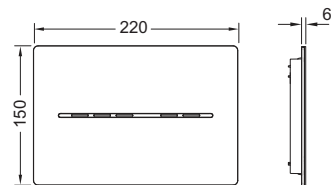

Programmeerbare functies (via Bluetooth-interface en app):

- enkele spoeling of waterbesparende duospoeling
- herkenningbereik van de sensor
- Interval-hygiënespoeling
- activeringstijd
- voorspoeling
- automatische spoelknop (veiligheidspoeling)
- verlichtingshelderheid van het display

Evaluatie-/logboekfunctie via app, interface met het gebouwbeheersysteem en voor spoeling op afstand via bedrade elektronische drukknop op de steunbeugel, inclusief blokbatterij van 9 volt voor noodstroomvoorziening.

Separaat te bestellen:

- voor 230/12 V-aansluiting: Trafo inclusief aansluitkabel (aansluitspanning 230 V, bestelnr. 9810012)

Opmerking:

- Voor de TECESolid WC-elektronica is een stroomaansluiting nodig.
- Niet in combinatie met WC-inbouwframes met bouwhoogtes 980, 820 en 750 mm.
- Niet in combinatie met TOTO Washlets RX en SX.

KG 3 | 20.0904.0100

Kleur	Showroommodel	Best.-Nr.	VE 1
Glanzend chroom	—	9240451	1 st.
Glanzend wit	—	9240452	1 st.
Mat wit	—	9240453	1 st.
Geborsteld rvs (met anti-vingerprint)	Ja	9240454	1 st.
Mat zwart	—	9240455	1 st.

Informatie over showroommodellen vindt u in het hoofdstuk "Showroommodellen".

TECESolid WC-elektronica, diefstalbeveiliging

Verborgen schroefverbinding voor diefstalbeveiliging van de TECESolid WC-elektronica.

KG 3 | 20.0904.0100

Best.-Nr.	VE 1
9240443	1 st.