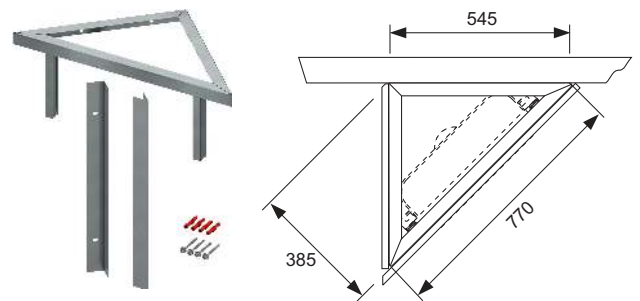

TECE wandbevestiging voor hoekmontage van WC-inbouwframe

Voor het bevestigen van een TECE inbouwreservoir onder een hoek van 45° aan een massieve wand of gipswand. Er hoeft slechts één zijsteun aan de wand te worden geschroefd.

Compleet voorgemonteerd bevestigingselement bestaande uit:

- verzinkte montagebeugel, in hoogte verstelbaar voor aanpassing aan het tegelpatroon
- verzinkte profielen voor het bevestigen van de bekleding
- bevestigingsmateriaal voor wandmontage

KG 3 | 20.0900.0060

Best.-Nr.	VE 1
9380004	1 st.