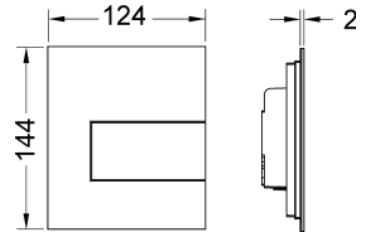

Bestaande uit:

- cartouche voor drukspoeler
- extra vlakke metalen bedieningsplaat, opbouwhoogte 2 mm
- bedieningsstang en bevestigingsmateriaal

Afmetingen (b x h x d): 124 x 144 x 2 mm

Montage alleen mogelijk met een urinoirinbouwraam (bestelnr. 9242647).
Separaat te bestellen!