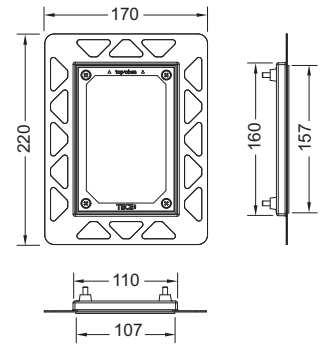

Urinoir-bedieningsplaat - TECEfilo - elektronische spoelsystemen

TECEfilo urinoir-inbouwraam voor vlakke inbouw

Inbouwset voor de vlakke montage van de TECEfilo Glas, TECEfilo-kunststof en TECEfilo-Velvet urinoir-elektronica in een droogbouwwand. In diepte verstelbaar inbouwraam voor wandtegels van 5-18 mm (met stelschroef van 18-33 mm - bestelnr. 9820181) inclusief demontagegereedschap voor afdekpaneel.

Vereist voor de ruwbouwmontage.

Let op:

Alleen voor droogbouw. Maak gebruik van een waterstraalsnijmachine voor het verkrijgen van rechte snijvlakken bij het bewerken van tegels.

KG 3 | 20.0904.0130

Kleur	Best.-Nr.	VE 1
Glanzend chroom	9242040	1 st.
Wit	9242041	1 st.
Zwart	9242042	1 st.