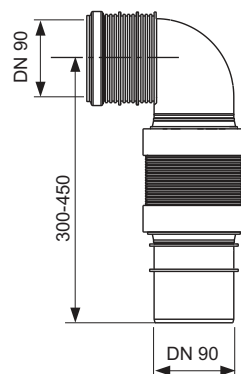

TECE flexibele WC-afvoerbocht DN 90

Flexibele afvoerbocht DN 90, aansluitstuk van PE-HD (lasbaar).

KG 3 | 20.0920.0040

Best.-Nr.	VE 1
9820317	1 st.