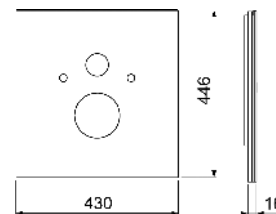

TECElux bevestigingsglasplaat voor standaard-WC

Onderste bevestigingsglasplaat voor keramische toiletputten, bevestigingsafstand 180 mm.

Afmetingen (h x b x d): 446 x 430 x 16 mm