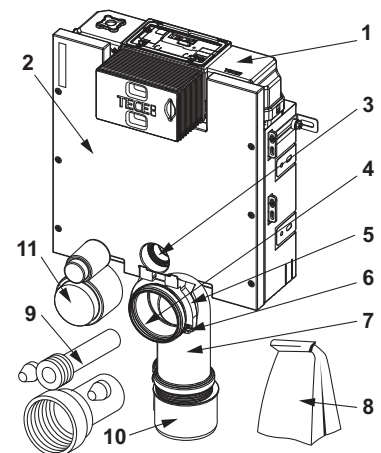

9375300 – TECEbox WC-inbouwframe met Uni-spoelkast en betegelbare frontplaat, bouwhoogte 820 mm

Pos.	Best.-Nr.	Benaming		VE 1
1	9820100	Uni-spoelkast 820 mm	3/20.0905.0070	1 st.
2	9820050	Bouwpaneel met schroeven	3/20.0903.0060	1 st.
3	9820015	Afdichting valpijp/toevoerbuis	3/20.0905.0070	1 st.
4	9820139	Afdichting voor WC-afvoerbocht/afvoerbuis DN 90	3/20.0905.0070	1 st.
5	9820048	WC-afvoerbochthouder	3/20.0903.0060	1 st.
6	9820049	Beugel voor WC-afvoerbochthouder	3/20.0903.0060	1 st.
7	9820135	WC-afvoerbocht DN 90 (PP)	3/20.0903.0060	1 st.
8	9820043	Zak met bevestigingsmateriaal etc. voor inbouwreservoir	3/20.0905.0070	1 st.
9	9820057	Aansluitset DN 90 voor WC	3/20.0905.0070	1 st.
10	9820136	Adapter DN 90/DN 100 (PP)	3/20.0905.0050	1 st.
11	9820312	WC-ruwbouwstop spoelbuis en afvoerwater	3/20.0905.0070	1 st.