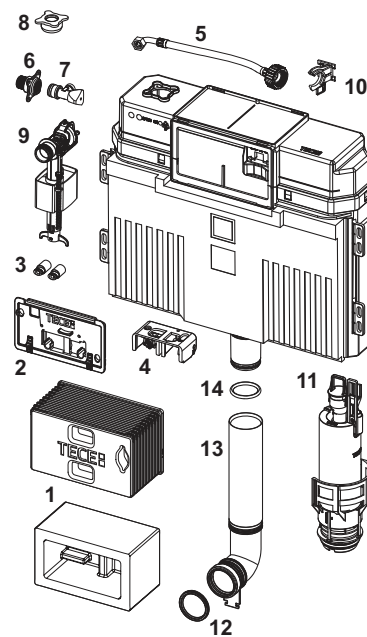

TECEprofil – Reserveonderdelen

9820103 – TECE Uni-spoelkast 1120 mm

Geldig vanaf: april 2021

Pos.	Best.-Nr.	Benaming		VE 1
1	9820499	Installatietunnel incl. blok piepschuim	3/20.0905.0070	1 st.
	9820027	Ruwbouwbescherming	3/20.0905.0070	1 st.
2	9820017	Spatbescherming, compleet	3/20.0905.0070	1 st.
3	9820496	Bevestiging "easy fit"	3/20.0905.0070	1 st.
4	9820016	Kantelhevel	3/20.0905.0070	1 st.
5	9820374	Gewapende slang M 30 (vanaf 2020)	3/20.0905.0070	1 st.
6	9820012	Reservoiraansluiting	3/20.0905.0070	1 st.
7	9820013	Hoekstopkraan	3/20.0905.0070	1 st.
8	9820495	Afsluitstop voor Uni-spoelkast	3/20.0905.0070	1 st.
9	9820353	Vulventiel F 10 universeel	3/20.0905.0070	1 st.
10	9820373	Vulventielhouder voor Uni-spoelkast (27 mm, M 30, vanaf 2020)	3/20.0905.0070	1 st.
11	9820223	Spoelklok A 2	3/20.0905.0070	1 st.
12	9820015	Afdichting valpijp/toevoerbuis	3/20.0905.0070	1 st.
13	9820011	Spoelbuis met O-ring, lengte 269 mm, droge afbouw	3/20.0905.0070	1 st.
	9820331	Verlengde valpijp, lengte 369 mm	3/20.0905.0070	1 st.
14	9820014	O-ring	3/20.0905.0070	1 st.