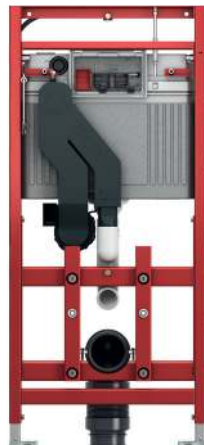

TECElux 400
Art.nr. 9600400