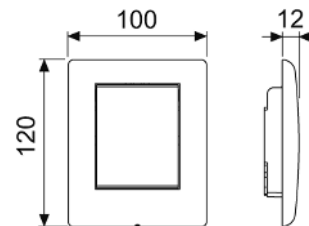

TECEplanus urinoirbedieningsplaat incl. cartouche

Bedieningsplaat voor TECE urinoir-drukspoelerbehuizing U 1; drukspoeler klasse 1,5 en 4 (EN 12541); spoelhoeveelheid instelbaar op 1, 2 of 4 liter; toepasbaar vanaf een minimale stromingsdruk van 0,5 bar.

Bestaande uit:

- cartouche voor drukspoeler
- vastschroefbare rvs bedieningsplaat
- bedieningsstang en bevestigingsmateriaal

Afmetingen (b x h x d): 100 x 120 x 12 mm

KG 3 | 20.0904.0020

Kleur	Showroommodel	Best.-Nr.	VE 1	VE 2
Mat zijdewit	Ja	9242312	1 st.	15 st.
Glanzend wit	Ja	9242314	1 st.	15 st.
Geborsteld rvs	Ja	9242310	1 st.	15 st.
Glanzend chroom	Ja	9242311	1 st.	15 st.

Informatie over showroommodellen vindt u in het hoofdstuk "Showroommodellen".