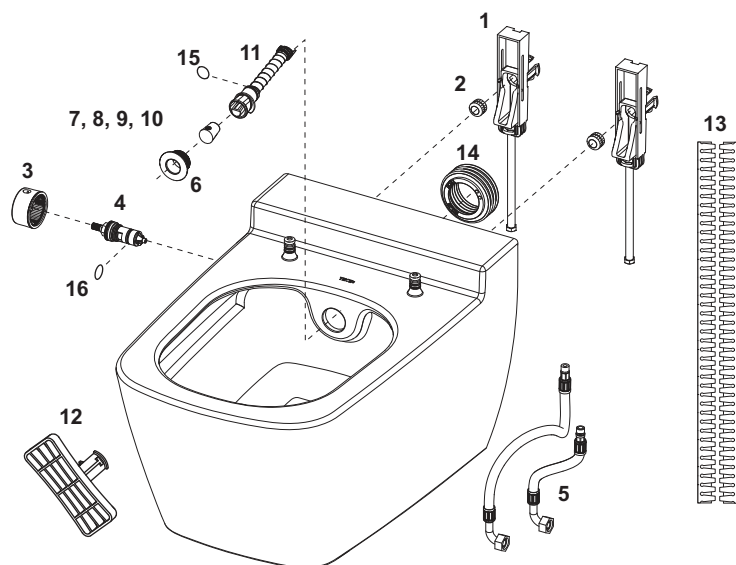

9700201 – TECEone WC met douchefunctie, koud water

Pos.	Best.-Nr.	Benaming	6/20.0950.0040	VE 1
1	9820356	Verdekt opgestelde bevestiging	6/20.0950.0040	1 st.
2	9820357	Kartelmoer (2 x) voor verdekt opgestelde bevestiging	6/20.0950.0040	1 st.
3	9820362	Bedieningsknop waterhoeveelheid	6/20.0950.0040	1 st.
4	9820469	Keramische cartouche inclusief EN 1717 terugstroombeveiliging	6/20.0950.0040	1 st.
5	9820471	Gewapende slangen (vanaf 2021)	6/20.0950.0040	1 st.
6	9820364	Rozet	6/20.0950.0040	1 st.
7	9820403	Douchekop mondstuk (3 x) "standaard" 75°	6/20.0950.0040	1 st.
8	9820404	Douchekop mondstuk (3 x) "standaard" 90°	6/20.0950.0040	1 st.
9	9820405	Douchekop mondstuk (3 x) "medium" 90°	6/20.0950.0040	1 st.
10	9820406	Douchekop mondstuk (3 x) "klein" 90°	6/20.0950.0040	1 st.
11	9820363	Douchestaaf, complete set	6/20.0950.0040	1 st.
12	9820422	Demontagereedschap douchestaaf	6/20.0950.0040	1 st.
13	9820351	Geluidsisolatie tape	3/20.0920.0030	1 st.
14	9820484	Afdichting voor TECEone spoelbuisaansluiting	6/20.0950.0040	1 st.
15	9820585	O-ring voor TECEone-veerhouder douchekop	6/20.0950.0040	1 st.
16	9820586	O-ring voor TECEone veiligheidsvoorziening EN 1717	6/20.0950.0040	1 st.