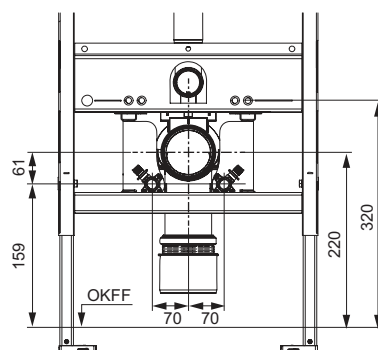

TECEone – Toebehoren

TECEone upgradeset droogbouw

Akoestisch ontkoppelde ruwbouwset voor het voorbereiden van inbouwframes voor droogbouw (bouwdiepte minstens 15 cm) voor de TECEone wateraansluiting.

Ruwbouwset bestaat uit:

- bevestigingsplaten voor wateraansluiting voor warm en koud water
- geluiddemperelementen voor muurplaten
- bevestigingsschroeven voor muurplaten
- zekeringspennen voor bevestigingsplaat

KG 3 | 20.0905.0060

Best.-Nr.	VE 1
9880046	1 st.

TECEone upgradeset voor WC-inbouwframe met 8 cm spoelkast

Akoestisch ontkoppelde ruwbouwset voor het voorbereiden van een WC-inbouwframe met 8 cm spoelkast, voor de TECEone wateraansluiting.

Ruwbouwset bestaat uit:

- bevestigingsplaten voor warm- en koudwateraansluiting
- geluiddempingselementen voor muurplaten
- bevestigingsschroeven voor muurplaten
- twee schroeven M 12 x 20 inclusief afstandshulzen

KG 3 | 20.0950.0030

Best.-Nr.	VE 1	VE 2	VE 3
9880056	1 st.	10 st.	60 st.