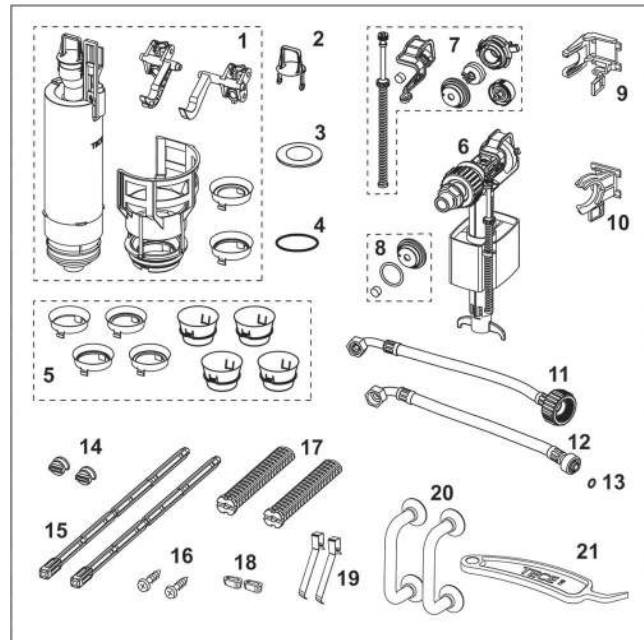

KG 3 | 20.0906.0030

Best.-Nr.	VE 1
9820394	1 st.

TECEbox – Onderdelenkoffer

TECE onderdelenkoffer voor Uni-spoelkast

Kunststof koffer met reserveonderdelen voor de Uni-spoelkast.

Pos.	Best.-Nr.	Benaming	Stuks
1	9820223	Spoelklok A 2	1
2	9820222	Trekoog	2
3	9820233	Afdichtingsring (spoelklok)	5
4	9820005	O-ring (ventielzitting)	10
5	9820337	Reduceerringen-set voor spoelkasten met een bouwdiepte van 13 cm	1
6	9820353	Vulventiel F 10 universeel	1
7	9820382	Vulventiel F 10 ventiel-hevelset	3
8	9820383	Vulventiel F 10 afdichtingsset	3
9	9820372	Vulventielhouder voor Uni-spoelkast (17 mm, 3/8", tot 2019)	2
10	9820373	Vulventielhouder voor Uni-spoelkast (27 mm, M 30, vanaf 2020)	2
11	9820374	Gewapende slang M 30 (vanaf 2020)	1
12	9820026	Gewapende slang 3/8" (tot 2019)	1
13	9820025	O-ring	10
14	9820018	Klemschroeven	5
15	9820022	Bedieningsstangen	5
16	9820263	Bevestigingsschroeven	10
17	9820019	Bevestigingsstangen	4
18	9820024	Rubber trillingsdemper, 2 stuks	10
19	9820020	Toetsveren, 2 stuks	10
20	9820180	Zuignappen	1
21	9820390	Demontage- en programmeersleutel	1