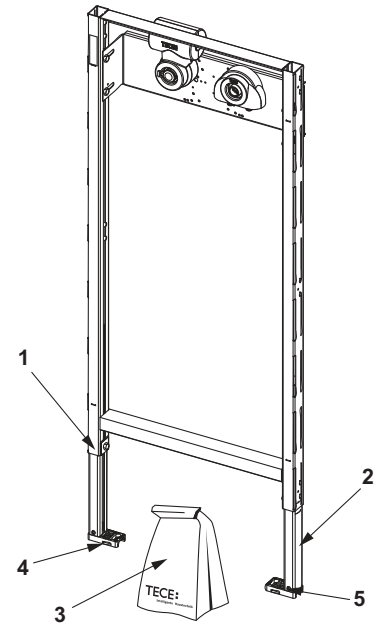

TECEprofil – Reserveonderdelen

TECEprofil bad-/douche inbouwframe voor wandkranen met TECE-Hygiënebox, bouwhoogte 1120 mm

Pos.	Best.-Nr.	Benaming		VE 1
1	9820335	C-profiel voor voetsteun voor inbouwreservoir	3/20.0900.0070	1 st.
2	9820447	Voetrem met stalen veer	3/20.0905.0070	1 st.
3	9820401	Kit douche-inbouwframe voor TECE-hygiënebox	3/20.0900.0070	1 st.
4	9820332	Voetsteun links	3/20.0900.0070	1 st.
5	9820333	Voetsteun rechts	3/20.0900.0070	1 st.