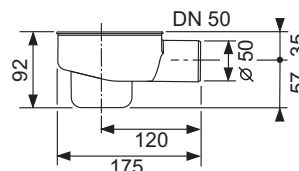

KG 2 | 30.0600.0080

Best.-Nr.	VE 1	VE 2
650001	1 st.	210 st.