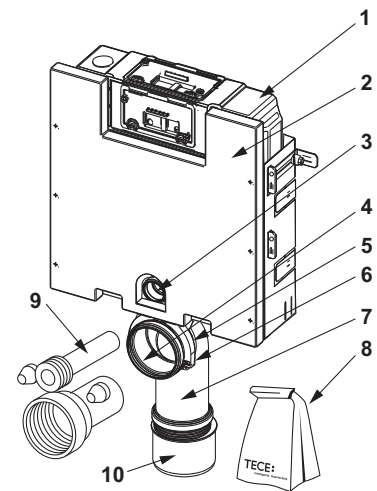

TECEbox – Reserveonderdelen

9375000 – TECEbox WC-inbouwframe met Uni-spoelkast en betegelbare frontplaat, bouwhoogte 820 mm

Pos.	Best.-Nr.	Benaming		VE 1
1	9820100	Uni-spoelkast 820 mm	3/20.0905.0070	1 st.
2	9820050	Bouwpaneel met schroeven	3/20.0903.0060	1 st.
3	9820015	Afdichting valpijp/toevoerbuis	3/20.0905.0070	1 st.
4	9820139	Afdichting voor WC-afvoerbocht/afvoerbuis DN 90	3/20.0905.0070	1 st.
5	9820048	WC-afvoerbochthouder	3/20.0903.0060	1 st.
6	9820049	Beugel voor WC-afvoerbochthouder	3/20.0903.0060	1 st.
7	9820135	WC-afvoerbocht DN 90 (PP)	3/20.0903.0060	1 st.
8	9820043	Zak met bevestigingsmateriaal etc. voor inbouwreservoir	3/20.0905.0070	1 st.
9	9820057	Aansluitset DN 90 voor WC	3/20.0905.0070	1 st.
10	9820136	Adapter DN 90/DN 100 (PP)	3/20.0905.0050	1 st.