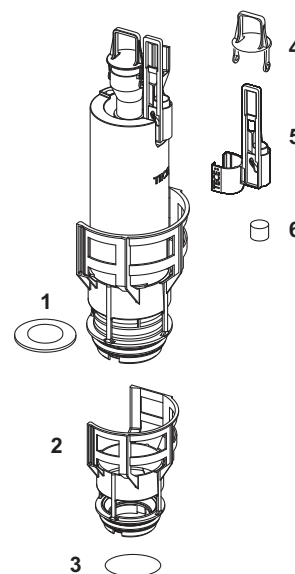

9820223 – TECE spoelklok A 2

Pos.	Best.-Nr.	Benaming		VE 1
1	9820233	Afdichtingsring (spoelklok)	3/20.0905.0070	1 st.
2	9820231	Ventielzitting met standaard reduceerring (ø 36 mm)	3/20.0905.0070	1 st.
3	9820005	O-ring (ventielzitting)	3/20.0905.0070	1 st.
4	9820222	Trekoog	3/20.0905.0070	1 st.
5	9820229	Trekstang voor elektronische bediening	3/20.0905.0070	1 st.
6	9820420	Extra gewicht kleine trekstang	3/20.0905.0070	1 st.