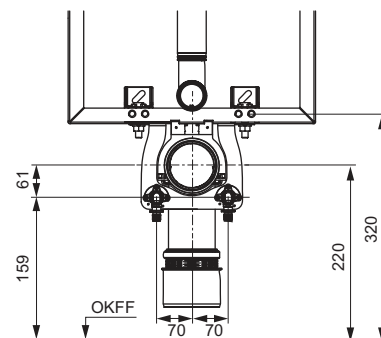

KG 3 | 20.0903.0060

Best.-Nr.	VE 1
9880047	1 st.