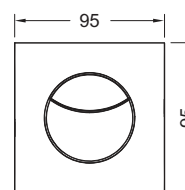

Let op:

Alleen te gebruiken in combinatie met de TECEflushpoint inbouwset voor pneumatische afstandsactivering (apart bestellen alstublieft).

KG 3 | 20.0904.0280

Kleur	Best.-Nr.	VE 1
Wit	9240978	1 st.
Glanzend chroom	9240979	1 st.
Mat chroom	9240980	1 st.