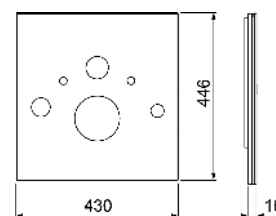

TECElux bevestigingsglasplaat voor douche-WC (TOTO, Geberit)

Onderste bevestigingsglasplaat voor douche-WC TOTO Neorest AC en EW of Geberit AquaClean 8000/8000plus, inclusief geluiddempingsset en vervangbare gewapende slang voor spoelkasten en 3/8" kunststofadapter voor vulventiel F 10.

Voor de montage van een TOTO-douche-WC aansluitset douche-WC (9660001) gebruiken.

Afmetingen (h x b x d): 446 x 430 x 16 mm