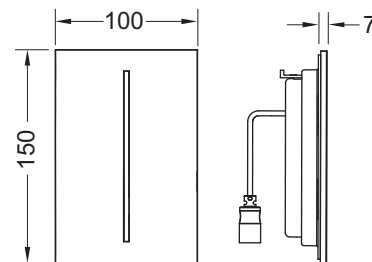

TECEfilo sensorafdekking glas

NIEUW

Fijnmontageset voor handsfree infrarood spoelsysteem voor combinatie met de TECEfilo ventieleenheid, geschikt voor TECE-urinoirspoelerbehuizing U 2; met onzichtbare schroeven.

Spoeltijd, waterbesparende pauzefunctie, functie voor dekselurinoirs, reinigingsmodus, voorspoeling en hygiëne-intervalspoeling instelbaar via app.

Bestaande uit:

- vlakke verschroefbare afdekplaat met sensorvlak
- bevestigingsmateriaal

Geschikt voor vlakke inbouw in combinatie met het TECEfilo inbouwraam.

Afmetingen (b x h x d): 100 x 150 x 7 mm

Let op:

- Ventieleenheid afzonderlijk te bestellen.
- Inbouwraam niet in de levering inbegrepen.

KG 3 | 20.0904.0130

Kleur	Showroommodel	Best.-Nr.		VE 1	VE 2
Glas wit	Ja	9242064	NIEUW	1 st.	10 st.
Glas zwart	—	9242065	NIEUW	1 st.	10 st.

Informatie over showroommodellen vindt u in het hoofdstuk "Showroommodellen".