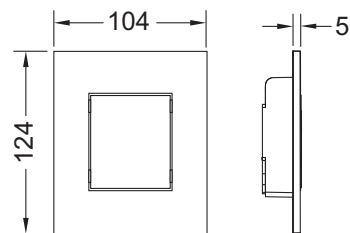

Urinoir-bedieningsplaat – TECEnow

TECEnow bedieningsplaat incl. cartouche voor TECE urinoir

Bedieningsplaat voor TECE urinoir-drukspoelerbehuizing U 1; drukspoeler klasse 1,5 en 4 (EN 12541); spoelhoeveelheid instelbaar op 1, 2 of 4 liter; toepasbaar vanaf een minimale stromingsdruk van 0,5 bar.

Bestaande uit:

- cartouche voor drukspoeler
- zeer vlakke kunststof bedieningsplaat, opbouwhoogte 5 mm
- bedieningsstang en bevestigingsmateriaal

Geschikt voor vlakke inbouw in combinatie met het urinoir-inbouwraam.

Afmetingen (b x h x d): 104 x 124 x 5 mm

Urinoir-inbouwraam voor vlakke inbouw (bestelnr. 9242649) niet in de levering inbegrepen.

KG 3 | 20.0904.0240

Kleur	Showroommodel	Best.-Nr.	VE 1	VE 2
Wit	Ja	9242400	1 st.	15 st.
Wit antibacterieel	—	9242405	1 st.	15 st.
Glanzend chroom	Ja	9242401	1 st.	15 st.
Mat chroom	Ja	9242402	1 st.	15 st.
Zwart	—	9242403	1 st.	15 st.
Mat zwart	—	9242406	1 st.	15 st.
Mat wit	—	9242407	1 st.	15 st.

Informatie over showroommodellen vindt u in het hoofdstuk "Showroommodellen".