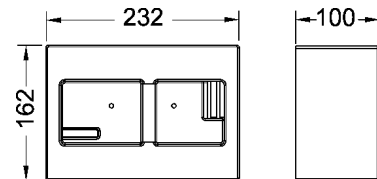

KG 3 | 20.0903.0050

Best.-Nr.	VE 1
9030029	1 st.