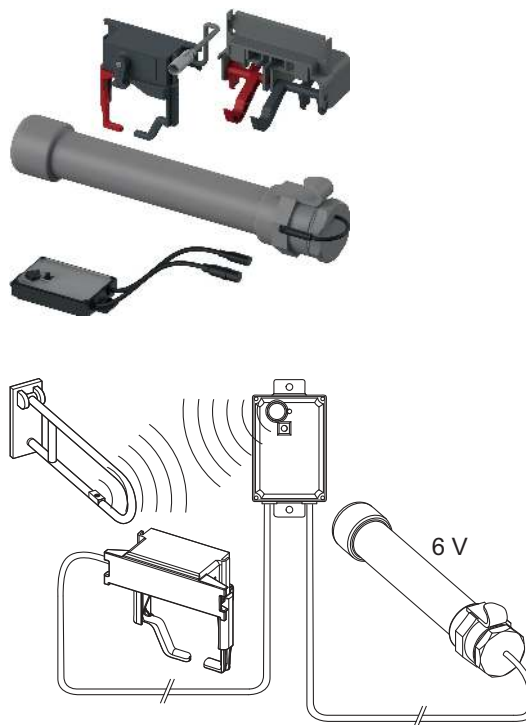

WC-bedieningsplaat – TECEplanus - elektronische spoelsystemen

TECEplanus radiografische bediening voor opklapbare steunbeugels, 6 V batterij

Voor barrièrevrij bouwen. Voor het op afstand activeren van TECE-spoelkasten via een RF-schakelaar in de steungrip. Geschikt voor alle TECE-spoelkasten met frontbediening en een bedieningshoogte van ca. 1 m. Handmatig spoelen via de bedieningsplaat is mogelijk (niet in de levering inbegrepen).

Geschikt voor steungrepen met activering met afstandsbediening:

- HEWI Serie LifeSystem steungrepen 802.50., met uitbreidings-part HEWI 802.50.060R (rechts) of HEWI 802.50.060L (links)
- HEWI Serie 801 steungrepen 801.50., met uitbreidings-part HEWI 801.50.060
- HEWI Serie 805 steungrepen 805.50., met uitbreidings-part HEWI 801.50.060
- KEUCO Plan Care 34903 en 34905 met activering met afstandsbediening

Bestaande uit:

- instelbare spoelhoeveelheid van 4,5/6/7,5 of 9 liter
- waterdicht batterijvak dat in de spoelkast kan worden ingebouwd
- vier batterijen type Mono/D/LR20
- aandrijfmotor

Separaat te bestellen:

- handmatige bedieningsplaat
- bedieningsplaat met enkel- of duospoeltechniek

KG 3 | 20.0904.0030

Best.-Nr.	VE 1
9240354	1 st.