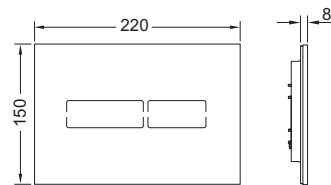

WC-bedieningsplaat – TECElux Mini

TECElux Mini bedieningsplaat met elektronische spoeler Touch-bediening

Elektronische bedieningsplaat met handsfree activering voor TECE-spoelkasten met frontbediening en bedieningshoogte van ca. 1 m (midden bedieningsplaat). Vlakke glazen bedieningsplaat inclusief bevestigingsmateriaal en aandrijfmotor voor duospoeltechniek. Geschikt voor vlakke inbouw. Te combineren met inworpschacht voor reinigingstabletten.

Afmetingen (b x h x d): 220 x 150 x 8 mm