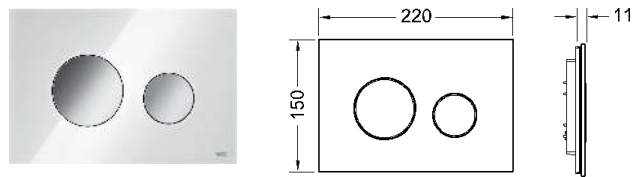

WC-bedieningsplaat – TECEloop

TECEloop WC-bedieningsplaat van glas voor duospoeltechniek

Bedieningsplaat voor TECE reservoir voor front- of planchetbediening. Vlakke glazen bedieningsplaat met twee geveerde bedieningstoetsen. Geschikt voor vlakke inbouw in combinatie met het WC-inbouwraam (bijv. 9240649). Te combineren met inworpschacht voor reinigingstabletten.
Afmetingen (b x h x d): 220 x 150 x 11 mm