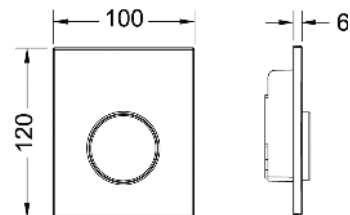

TECEloop urinoir-bedieningsplaat van kunststof incl. cartouche

Bedieningsplaat voor TECE urinoir-drukspoelerbehuizing U 1; drukspoeler klasse 1,5 en 4 (EN 12541); spoelhoeveelheid instelbaar op 1, 2 of 4 liter; toepasbaar vanaf een minimale stromingsdruk van 0,5 bar.

Bestaande uit:

- cartouche voor drukspoeler
- zeer vlakke kunststof bedieningsplaat
- bedieningsstang en bevestigingsmateriaal

Afmetingen (b x h x d): 100 x 120 x 6 mm