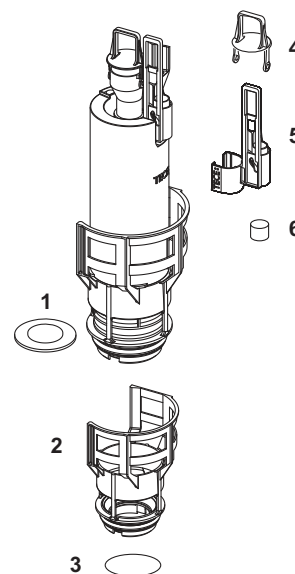

9820223 – TECE spoelklok A 2

Pos.	Best.-Nr.	Benaming		VE 1
1	9820233	Afdichtingsring (spoelklok)	3/20.0905.0070	1 st.
2	9820231	Ventielzitting met standaard reduceerring (ø 36 mm)	3/20.0905.0070	1 st.
3	9820005	O-ring (ventielzitting)	3/20.0905.0070	1 st.
4	9820222	Trekoog	3/20.0905.0070	1 st.
5	9820229	Trekstang voor elektronische bediening	3/20.0905.0070	1 st.
6	9820420	Extra gewicht kleine trekstang	3/20.0905.0070	1 st.