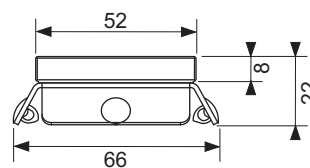

TECEDrainline designrooster "plate II", voor douchegoot, recht

Designrooster voor TECEDrainline douchegoot, rvs, met gepolijste zichtzijden, belastbaar volgens klasse K3 (testlast 300 kg) voor het op locatie verlijmen van tegels met elastische lijm bijv. siliconenlijm of epoxylijm.

Let op:

Controleer of de lijm met tegels kan worden gebruikt!

KG 2 | 30.0600.0040

Nominale lengte	Uitvoering	Best.-Nr.	VE 1
700 mm	Gepolijst	600772	1 st.
800 mm	Gepolijst	600872	1 st.
900 mm	Gepolijst	600972	1 st.
1000 mm	Gepolijst	601072	1 st.
1200 mm	Gepolijst	601272	1 st.
1500 mm	Gepolijst	601572	1 st.

TECEDrainline glasafdekking voor douchegoot, gesatineerd

NIEUW

Designrooster voor TECEDrainline douchegoot van RVS met een gesatineerd glasoppervlak voor plaatsing in het gootlichaam, belastbaar volgens belastingsklasse K3 – testlast 300 kg.

Opmerking:

Speciale lengtes zijn niet mogelijk!

KG 2 | 30.0600.0060

Nominale lengte	Uitvoering	Best.-Nr.	VE 1
700 mm	Glas wit gesatineerd	600793	NIEUW 1 st.
700 mm	Glas zwart gesatineerd	600794	NIEUW 1 st.
800 mm	Glas wit gesatineerd	600893	NIEUW 1 st.
800 mm	Glas zwart gesatineerd	600894	NIEUW 1 st.
900 mm	Glas wit gesatineerd	600993	NIEUW 1 st.
900 mm	Glas zwart gesatineerd	600994	NIEUW 1 st.
1000 mm	Glas wit gesatineerd	601093	NIEUW 1 st.
1000 mm	Glas zwart gesatineerd	601094	NIEUW 1 st.
1200 mm	Glas wit gesatineerd	601293	NIEUW 1 st.
1200 mm	Glas zwart gesatineerd	601294	NIEUW 1 st.
1500 mm	Glas wit gesatineerd	601593	NIEUW 1 st.
1500 mm	Glas zwart gesatineerd	601594	NIEUW 1 st.