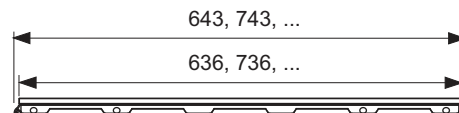

TECEDrainline designrooster "plate II", voor douchegoot, recht

Designrooster voor TECEDrainline douchegoot, rvs, met gepolijste zichtzijden, belastbaar volgens klasse K3 (testlast 300 kg) voor het op locatie verlijmen van tegels met elastische lijm bijv. siliconenlijm of epoxylijm.

Let op:

Controleer of de lijm met tegels kan worden gebruikt!

KG 2 | 30.0600.0040

Nominale lengte	Uitvoering	Best.-Nr.	VE 1
700 mm	Gepolijst	600772	1 st.
800 mm	Gepolijst	600872	1 st.
900 mm	Gepolijst	600972	1 st.
1000 mm	Gepolijst	601072	1 st.
1200 mm	Gepolijst	601272	1 st.
1500 mm	Gepolijst	601572	1 st.

TECEDrainline glasafdekking voor douchegoot, gesatineerd

NIEUW

Designrooster voor TECEDrainline douchegoot van RVS met een gesatineerd glasoppervlak voor plaatsing in het gootlichaam, belastbaar volgens belastingsklasse K3 – testlast 300 kg.

Opmerking:

Speciale lengtes zijn niet mogelijk!

KG 2 | 30.0600.0060

Nominale lengte	Uitvoering	Best.-Nr.	VE 1
700 mm	Glas wit gesatineerd	600793	NIEUW 1 st.
700 mm	Glas zwart gesatineerd	600794	NIEUW 1 st.
800 mm	Glas wit gesatineerd	600893	NIEUW 1 st.
800 mm	Glas zwart gesatineerd	600894	NIEUW 1 st.
900 mm	Glas wit gesatineerd	600993	NIEUW 1 st.
900 mm	Glas zwart gesatineerd	600994	NIEUW 1 st.
1000 mm	Glas wit gesatineerd	601093	NIEUW 1 st.
1000 mm	Glas zwart gesatineerd	601094	NIEUW 1 st.
1200 mm	Glas wit gesatineerd	601293	NIEUW 1 st.
1200 mm	Glas zwart gesatineerd	601294	NIEUW 1 st.
1500 mm	Glas wit gesatineerd	601593	NIEUW 1 st.
1500 mm	Glas zwart gesatineerd	601594	NIEUW 1 st.