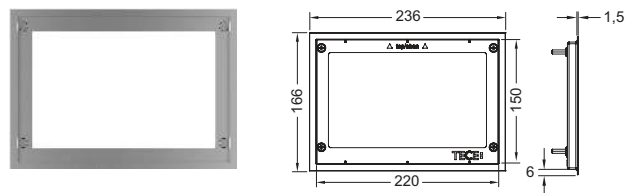

KG 3 | 20.0904.0120

Kleur	Best.-Nr.	VE 1	VE 2
Glanzend	9240645	1 st.	10 st.
Geborsteld	9240643	1 st.	10 st.