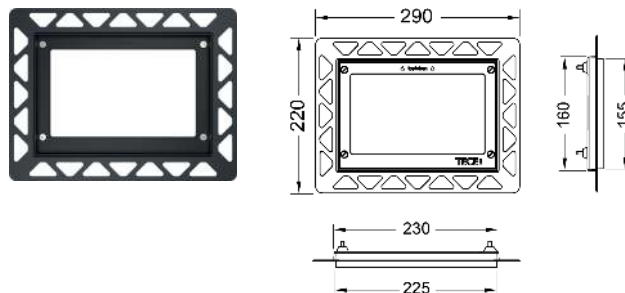

WC-bedieningsplaat – TECEsquare

TECE WC-inbouwframe voor vlakke inbouw

Inbouwset voor het vlak inbouwen van de WC-bedieningsplaten TECEloop Glas, TECEloop Kunststof, TECEvelvet, TECEsquare Glas, TECElux Mini en TECEnow. In diepte verstelbaar inbouwraam voor wandtegels van 5-18 mm (met stelschroef van 18-33 mm - bestelnr. 9820181) inclusief demontagegereedschap voor bedieningsplaat.

Inbouwraam voor ruwbouwmontage vereist!

Let op:

Geschikt voor inbouwreservoir voor droogbouw. In combinatie met TECEbox ruwbouwbescherming (9030029) ook geschikt voor natbouw. Gebruik een waterstraalsnijmachine om de randen van gesneden tegels recht te maken.