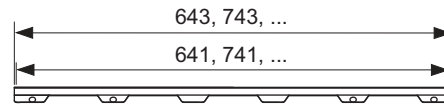

TECEDrainline designrooster "plate II", voor douchegoot, recht

Designrooster voor TECEDrainline douchegoot, rvs, met gepolijste zichtzijden, belastbaar volgens klasse K3 (testlast 300 kg) voor het op locatie verlijmen van tegels met elastische lijm bijv. siliconenlijm of epoxylijm.

Let op:

Controleer of de lijm met tegels kan worden gebruikt!

KG 2 | 30.0600.0040

Nominale lengte	Uitvoering	Best.-Nr.	VE 1
700 mm	Gepolijst	600772	1 st.
800 mm	Gepolijst	600872	1 st.
900 mm	Gepolijst	600972	1 st.
1000 mm	Gepolijst	601072	1 st.
1200 mm	Gepolijst	601272	1 st.
1500 mm	Gepolijst	601572	1 st.

TECEDrainline glasafdekking voor douchegoot, gesatineerd

NIEUW

Designrooster voor TECEDrainline douchegoot van RVS met een gesatineerd glasoppervlak voor plaatsing in het gootlichaam, belastbaar volgens belastingsklasse K3 – testlast 300 kg.

Opmerking:

Speciale lengtes zijn niet mogelijk!

KG 2 | 30.0600.0060

Nominale lengte	Uitvoering	Best.-Nr.	VE 1
700 mm	Glas wit gesatineerd	600793	NIEUW 1 st.
700 mm	Glas zwart gesatineerd	600794	NIEUW 1 st.
800 mm	Glas wit gesatineerd	600893	NIEUW 1 st.
800 mm	Glas zwart gesatineerd	600894	NIEUW 1 st.
900 mm	Glas wit gesatineerd	600993	NIEUW 1 st.
900 mm	Glas zwart gesatineerd	600994	NIEUW 1 st.
1000 mm	Glas wit gesatineerd	601093	NIEUW 1 st.
1000 mm	Glas zwart gesatineerd	601094	NIEUW 1 st.
1200 mm	Glas wit gesatineerd	601293	NIEUW 1 st.
1200 mm	Glas zwart gesatineerd	601294	NIEUW 1 st.
1500 mm	Glas wit gesatineerd	601593	NIEUW 1 st.
1500 mm	Glas zwart gesatineerd	601594	NIEUW 1 st.