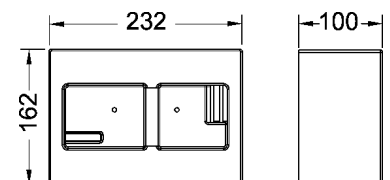

TECEbox ruwbouwbescherming voor vlakke inbouw in metselwerk

Uitgebreide ruwbouwbescherming voor de natbouw voor het voorbereiden van de montage van het inbouwframe voor WC-bedieningsplaten. Geschikt voor toepassing met alle TECEbox WC-inbouwreservoirs.

Wandopbouw ten minste 30 mm!

KG 3 | 20.0903.0050

Best.-Nr.	VE 1
9030029	1 st.