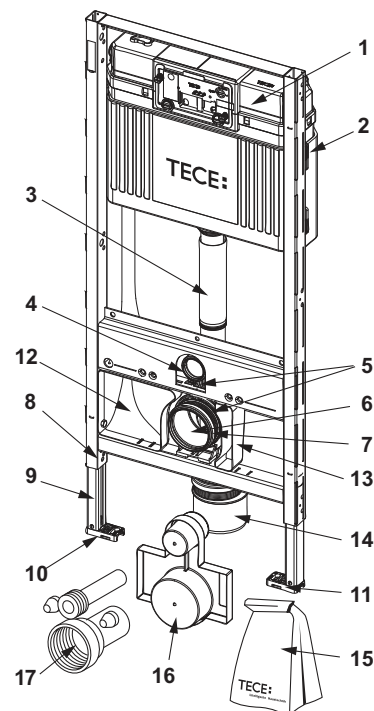

TECEprofil – Reserveonderdelen

9300079 – TECEprofil WC-inbouwframe met Uni-spoelkast voor de universele aansluiting van een douche-WC, bouwhoogte 1120 mm

Pos.	Best.-Nr.	Benaming		VE 1
1	9820103	Uni-spoelkast 1120 mm	3/20.0905.0070	1 st.
2	9820040	Montageset voor Uni-spoelkast	3/20.0905.0070	1 st.
3	9820011	Spoelbuis met O-ring, lengte 269 mm, droge afbouw	3/20.0905.0070	1 st.
4	9820015	Afdichting valpijp/toevoerbuis	3/20.0905.0070	1 st.
5	9820348	Houder voor WC-afvoerbocht compleet, montage op traverse onderaan (vanaf 04/2017)	3/20.0905.0050	1 st.
6	9820134	WC-afvoerbocht DN 90 (PP)	3/20.0905.0070	1 st.
7	9820139	Afdichting voor WC-afvoerbocht/afvoerbuis DN 90	3/20.0905.0070	1 st.
8	9820447	Voetrem met stalen veer	3/20.0905.0070	1 st.
9	9820335	C-profiel voor voetsteun voor inbouwreservoir	3/20.0900.0070	1 st.
10	9820332	Voetsteun links	3/20.0900.0070	1 st.
11	9820333	Voetsteun rechts	3/20.0900.0070	1 st.
12	9820340	Doorvoer voor douche-WC aansluiting incl. loze buis	3/20.0905.0050	1 st.
13	9820341	Doorvoer voor kabelaanluiting	3/20.0905.0050	1 st.
14	9820136	Adapter DN 90/DN 100 (PP)	3/20.0905.0050	1 st.
15	9820043	Zak met bevestigingsmateriaal etc. voor inbouwreservoir	3/20.0905.0070	1 st.
16	9820342	Revisiekap voor WC-Inbouwreservoir	3/20.0905.0050	1 st.
17	9820057	Aansluitset DN 90 voor WC	3/20.0905.0070	1 st.