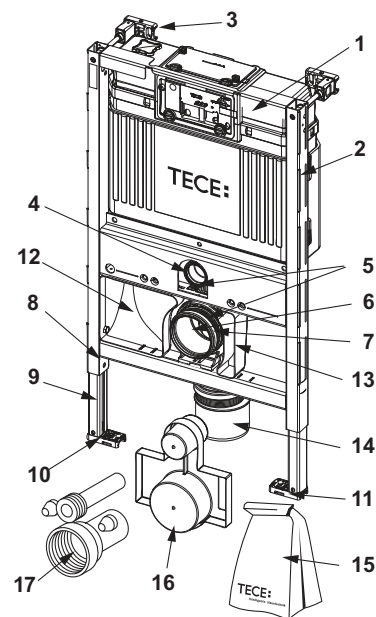

9300080 – TECEprofil WC-inbouwframe met Uni-spoelkast voor de universele aansluiting van een douche-WC, bouwhoogte 820 mm

Pos.	Best.-Nr.	Benaming		VE 1
1	9820100	Uni-spoelkast 820 mm	3/20.0905.0070	1 st.
2	9820040	Montageset voor Uni-spoelkast	3/20.0905.0070	1 st.
3	9380014	Variabel verstelbare wandbevestiging	3/20.0900.0060	1 st.
4	9820015	Afdichting valpijp/toevoerbuis	3/20.0905.0070	1 st.
5	9820348	Houder voor WC-afvoerbocht compleet, montage op traverse onderaan (vanaf 04/2017)	3/20.0905.0050	1 st.
6	9820134	WC-afvoerbocht DN 90 (PP)	3/20.0905.0070	1 st.
7	9820139	Afdichting voor WC-afvoerbocht/afvoer-buis DN 90	3/20.0905.0070	1 st.
8	9820447	Voetrem met stalen veer	3/20.0905.0070	1 st.
9	9820335	C-profiel voor voetsteun voor inbouwreservoir	3/20.0900.0070	1 st.
10	9820332	Voetsteun links	3/20.0900.0070	1 st.
11	9820333	Voetsteun rechts	3/20.0900.0070	1 st.
12	9820340	Doorvoer voor douche-WC aansluiting incl. loze buis	3/20.0905.0050	1 st.
13	9820341	Doorvoer voor kabelaansluiting	3/20.0905.0050	1 st.
14	9820136	Adapter DN 90/DN 100 (PP)	3/20.0905.0050	1 st.
15	9820043	Zak met bevestigingsmateriaal etc. voor inbouwreservoir	3/20.0905.0070	1 st.
16	9820342	Revisiekap voor WC-Inbouwreservoir	3/20.0905.0050	1 st.
17	9820057	Aansluitset DN 90 voor WC	3/20.0905.0070	1 st.