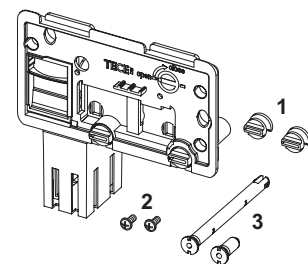

9240950 – TECE inworpshacht voor reinigingstabletten

Pos.	Best.-Nr.	Benaming	VE 1
1	9820191	Set klemmschroeven	3/20.0905.0070 1 st.
2	9820263	Bevestigingsschroeven	3/20.0904.0110 1 st.
3	9820349	Geleidestangen voor inworpshacht	3/20.0904.0110 1 st.