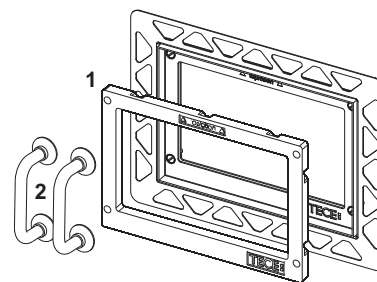

TECE WC-inbouwframe voor vlakke inbouw

Pos.	Best.-Nr.	Benaming		VE 1
1	9820196	Subframe voor WC voor vlakke inbouw	3/20.0904.0110	1 st.
2	9820180	Zuignappen	3/20.0904.0110	1 st.