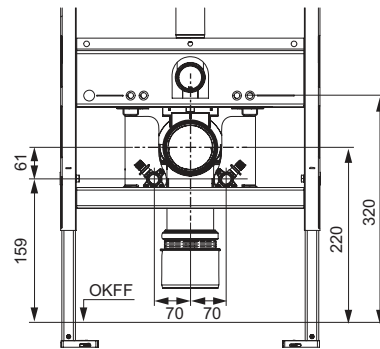

TECEone upgradeset droogbouw

Akoestisch ontkoppelde ruwbouwset voor het voorbereiden van inbouwframes voor droogbouw (bouwdiepte minstens 15 cm) voor de TECEone wateraansluiting.

Ruwbouwset bestaat uit:

- bevestigingsplaten voor wateraansluiting voor warm en koud water
- geluiddempementen voor muurplaten
- bevestigingsschroeven voor muurplaten
- zekeringspennen voor bevestigingsplaat

KG 3 | 20.0905.0060

Best.-Nr.	VE 1
9880046	1 st.