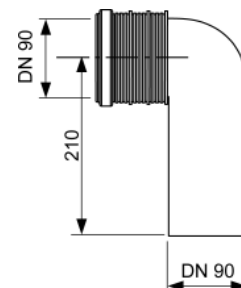

TECE WC-afvoerbocht 90° - DN 90/90

WC-aansluitbocht voor het aansluiten van een WC-inbouwframe op een DN 90 afvoerleiding, verstelbaar in 3 verschillende dieptes.