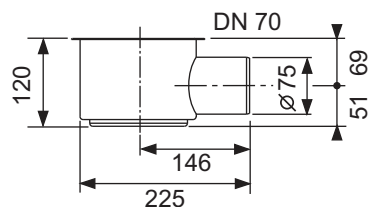

TECEdrainline afvoer "maximaal", DN 70, horizontale afvoer

Afvoer voor montage aan een TECEdrainline douchegoot, afvoer 360° draai-
baar, voor horizontale aansluiting op DN 70 afvoerbuis, met uitneembare
dompelbuis voor sifon.

- constructiehoogte onderkant afvoer tot bovenkant douchegoot = 148 mm
- waterslohoogte = 60 mm, conform EN 1253 > 50 mm

Afvoercapaciteit conform EN 1253, bij 10/20 mm stuwhoogte boven het roos-
ter:

- designrooster "basic": 1,2/1,4 l/s
- designrooster "steel II": 1,2/1,3 l/s
- tegelgoot "plate"/"plate II": 1,1/1,2 l/s

KG 2 | 30.0600.0080

Best.-Nr.	VE 1	VE 2
650002	1 st.	75 st.