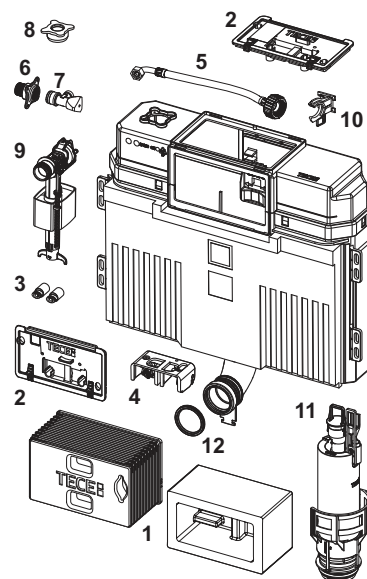

TECEprofil – Reserveonderdelen

9820100 – TECE Uni-spoelkast 820 mm

Geldig vanaf: april 2021

Pos.	Best.-Nr.	Benaming		VE 1
1	9820499	Installatietunnel incl. blok piepschuim	3/20.0905.0070	1 st.
	9820027	Ruwbouwbescherming	3/20.0905.0070	1 st.
2	9820017	Spatbescherming, compleet	3/20.0905.0070	1 st.
3	9820496	Bevestiging "easy fit"	3/20.0905.0070	1 st.
4	9820016	Kantelhevel	3/20.0905.0070	1 st.
5	9820374	Gewapende slang M 30 (vanaf 2020)	3/20.0905.0070	1 st.
6	9820012	Reservoir aansluiting	3/20.0905.0070	1 st.
7	9820013	Hoekstopkraan	3/20.0905.0070	1 st.
8	9820495	Afsluitstop voor Uni-spoelkast	3/20.0905.0070	1 st.
9	9820353	Vulventiel F 10 universeel	3/20.0905.0070	1 st.
10	9820373	Vulventielhouder voor Uni-spoelkast (27 mm, M 30, vanaf 2020)	3/20.0905.0070	1 st.
11	9820223	Spoelklok A 2	3/20.0905.0070	1 st.
12	9820015	Afdichting valpijp/toevoerbuis	3/20.0905.0070	1 st.