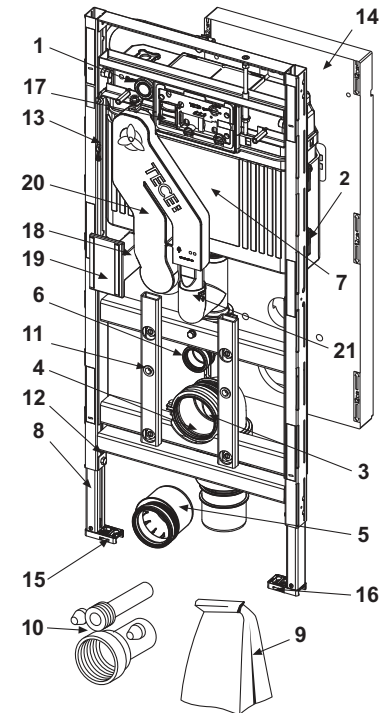

Pos.	Best.-Nr.	Benaming	VE 1
1	9820575	Uni-spoelkast voor TECElux inbouwframe	3/20.0905.0070 1 st.
2	9820040	Montageset voor Uni-spoelkast	3/20.0905.0070 1 st.
3	9820317	Flexibele WC-afvoerbocht DN 90 voor droogbouw, aansluitstuk van PE-HD	3/20.0920.0040 1 st.
4	9820139	Afdichting voor WC-afvoerbocht/afvoerbuis DN 90	3/20.0905.0070 1 st.
5	9820136	Adapter DN 90/DN 100 (PP)	3/20.0905.0050 1 st.
6	9820015	Afdichting valpijp/toevoerbuis	3/20.0905.0070 1 st.
7	9820302	Spoelklok TECElux	3/20.0920.0030 1 st.
8	9820335	C-profiel voor voetsteun voor inbouwreservoir	3/20.0900.0070 1 st.
9	9820043	Zak met bevestigingsmateriaal etc. voor inbouwre-servoir	3/20.0905.0070 1 st.
10	9820057	Aansluitset DN 90 voor WC	3/20.0905.0070 1 st.
11	9820071	Klinkmoer	3/20.0900.0070 1 st.
12	9820447	Voetrem met stalen veer	3/20.0905.0070 1 st.
13	9820329	Veiligheidskabel	3/20.0920.0030 1 st.
14	9820330	Ruwbouwbeveiliging	3/20.0920.0030 1 st.
15	9820332	Voetsteun links	3/20.0900.0070 1 st.
16	9820333	Voetsteun rechts	3/20.0900.0070 1 st.
17	9240950	Inworschacht voor reinigingstabletten	3/20.0904.0120 1 st.
18	9820301	Filterpatroon	3/20.0920.0030 1 st.
19	9820300	Luchtafvoer	3/20.0920.0030 1 st.
20	9820311	Geurafzuiging ceramic-<i>Air</i>	3/20.0920.0040 1 st.
21	9820350	O-ring geurafzuiging	3/20.0920.0030 1 st.