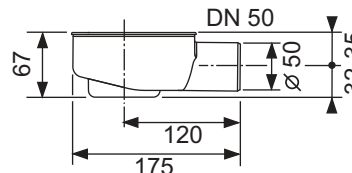

KG 2 | 30.0600.0080

Best.-Nr.	VE 1	VE 2
650000	1 st.	270 st.