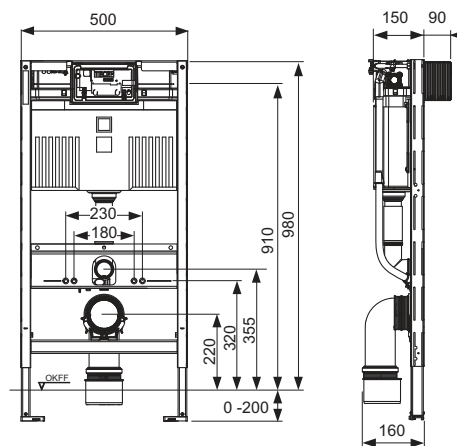

Inbouwframe:

- zelfdragend, gepoedercoat
- 2 bevestigingsbouten en moeren M 12
- WC-afvoerbocht DN 90, inclusief PP overgangsstuk DN 90/100
- overgangsstuk ook geschikt voor horizontale inbouw
- WC-aansluitset DN 90
- aansluit box inclusief ruwbouwbeveiliging en mantelbuis voor universele aansluiting douche-WC (aansluit positie controleren), inclusief lege contactdoos voor transformator

Separaat te bestellen:

- WC-bedieningsplaat (zie bedieningsplaten)
- inworpschacht voor reinigingstabletten (optioneel, alleen bij frontbediening)
- TECEone upgradeset droogbouw (optioneel)

Opmerking:

Bij keramische toiletputten met een klein steunvlak (= afstand vanaf het middelpunt tussen de bevestigingsschroeven tot aan de onderkant van het steunvlak niet groter dan 18 cm), bijv. V & B Memento, Subway 2.0, moet de set stalen steunen 904 1029 in het onderste deel van de bouwconstructie worden aangebracht.

Let op:

Wanneer er bij spoelkasten met een lage inbouwhoogte een bedieningsplaat aan de voorzijde wordt gemonteerd in combinatie met een compacte toilet-pot, dan kan het voorkomen dat de WC-deksel ongewenst vanzelf dichtklapt. Bij gebruik van een compacte keramiek alleen bediening van bovenaf gebruiken.

KG 3 | 20.0905.0010

Best.-Nr.	VE 1	VE 2	VE 3
9300322	1 st.	10 st.	60 st.