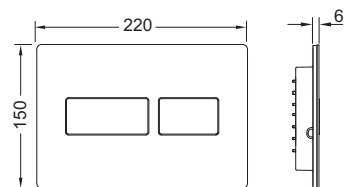

TECEsolid WC-bedieningsplaat voor duospoeltechniek, met gestructureerd oppervlak

NIEUW

Bedieningsplaat met gestructureerd oppervlak voor TECE-spoelkast voor front- of planchetbediening. Zeer vlakke roestvrijstalen bedieningsplaat met bedieningstoetsen die voorzien zijn van een rubberen stootrand, inclusief bedieningsstangen en bevestigingsmateriaal. Bedieningsplaat met onzichtbare schroeven. Te combineren met inworp-schacht voor reinigingstabletten.

Afmetingen (b x h x d): 220 x 150 x 6 mm