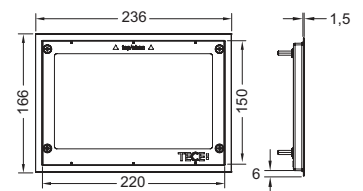

TECE WC-afdekframe voor WC-inbouwframe

Metalen inbouwframe om te combineren met WC-inbouwraam. Voor het afdekken van tegelranden die niet helemaal recht zijn. In diepte verstelbaar inbouwraam voor wandtegels van 5-18 mm (met stelschroef - bestelnr. 9820181 - van 18-33 mm).