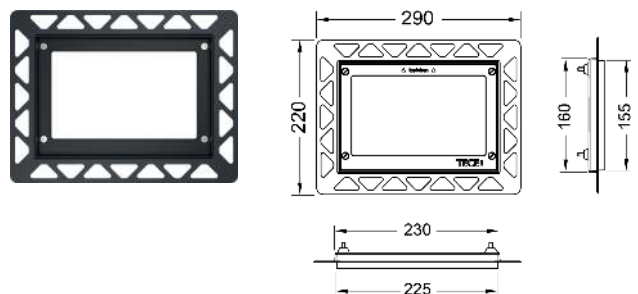

KG 3 | 20.0904.0120

Kleur	Showroommodel	Best.-Nr.	VE 1	VE 2
Wit	Ja	9240646	1 st.	20 st.
Zwart	Ja	9240647	1 st.	20 st.
Glanzend chroom	Ja	9240649	1 st.	20 st.
Verguld	—	9240648	1 st.	20 st.
Glanzend metaal	—	9240644	1 st.	20 st.

Informatie over showroommodellen vindt u in het hoofdstuk "Showroommodellen".