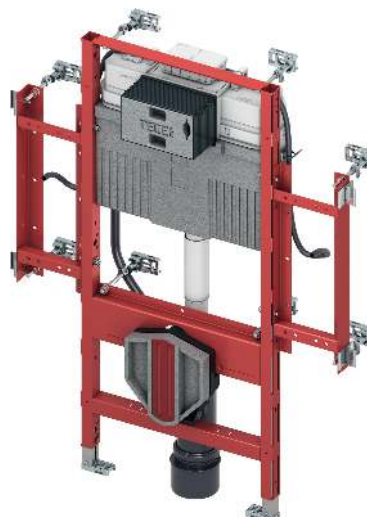

Let op:

Bij de opklapbare steungrepen van sommige fabrikanten kan de bekabeling niet onopvallend worden weggewerkt.

KG 3 | 20.0905.0010

Best.-Nr.	VE 1	VE 2	VE 3
9300309	1 st.	10 st.	60 st.

TECEprofil – WC-inbouwframes met Uni-spoelkast