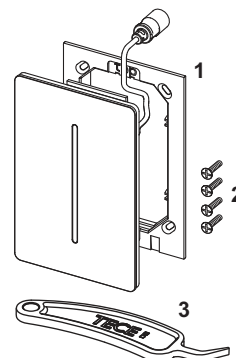

TECEfilo-Solid sensorafdekking

Pos.	Best.-Nr.	Benaming		VE 1
1	9820647	Montageframe voor TECEfilo-Solid grijs	3/20.0904.0110	NIEUW 1 st.
	9820648	Montageframe voor TECEfilo-Solid zwart	3/20.0904.0110	NIEUW 1 st.
	9820649	Montageframe voor TECEfilo-Solid wit	3/20.0904.0110	NIEUW 1 st.
2	9820554	Bevestigingsschroeven	3/20.0904.0110	1 st.
3	9820390	Demontage- en programmeersleutel	3/20.0904.0110	1 st.