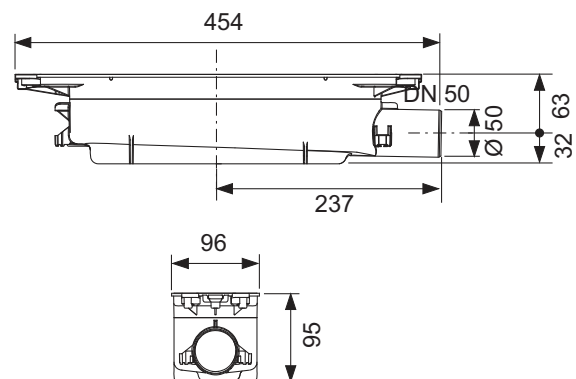

TECEdrainprofiel afvoer "normaal", DN 50, horizontale afvoer*

Afvoer voor TECEdrainprofiel doucheprofielen, voor inbouw in een dekvloer, voor zijaansluiting aan een DN 50 afvoer. Met Seal System afdichtingsmanchet (in de fabriek gemonteerd) voor uitvoering van een aansluiting conform DIN 18534 aan de gelaagde afdichting.

- min. constructiehoogte 95 mm (onderkant afvoer tot bovenkant dekvloer)
- afvoercapaciteit $\geq 0,7/\geq 0,8$ l/s (conform EN 1253 bij 10/20 mm stuwhoogte boven profieldeksel)
- sperwaterhoogte 50 mm
- verwijderbare stankafsluiter
- dekvloerverankering geïntegreerd
- meegegoten bevestigde en klikbare afdichtingsmanchet met Seal System
- passend geprefabriceerde geluiddempingsstroken
- bouwbeschermingsafdekking
- verschuifbare/beweegbare afdichting voor verbinding met TECEdrainprofiel doucheprofiel ter compensatie van bouwtoleranties

Separaat te bestellen:

- wand- en vloermontagebeugels of steunvoeten (optioneel)
- geluiddempende mat Drainbase (optioneel)

KG 2 | 30.0608.0020

Best.-Nr.	VE 1
673002	1 st.