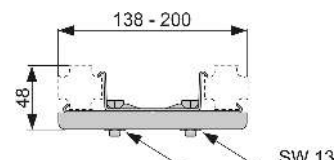

TECEprofil universeel verbindingselement

Voor verbinding van TECEprofil profielbuizen in elke gewenste hoek. Voorge-monteerd bevestigingselement van verzinkt staal.

KG 3 | 20.0900.0060

Best.-Nr.	VE 1	VE 2
9018002	6 st.	30 st.