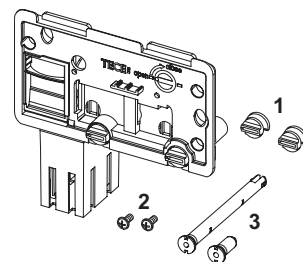

9240950 – TECE inworpschacht voor reinigingstabletten

Pos.	Best.-Nr.	Benaming		VE 1
1	9820191	Set klemschroeven	3/20.0905.0070	1 st.
2	9820263	Bevestigingsschroeven	3/20.0904.0110	1 st.
3	9820349	Geleidestangen voor inworpschacht	3/20.0904.0110	1 st.