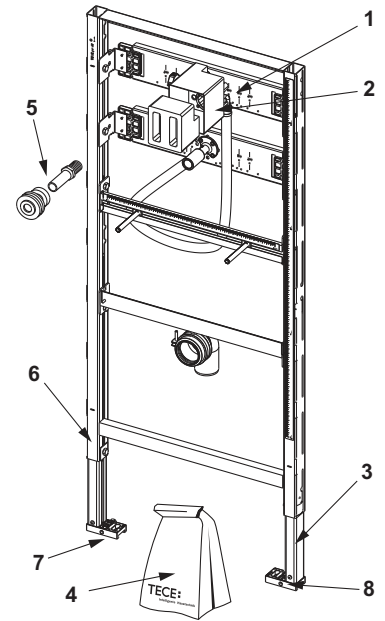

9320008 – TECEprofil urinoir-inbouwframe met TECE drukspoelerbehuizing U 1, bouwhoogte 1120 mm

Pos.	Best.-Nr.	Benaming		VE 1
1	9820074	Urinoir-drukspoelerbehuizing U 1 met stop	3/20.0905.0070	1 st.
2	9820075	Ruwbouwbescherming, steunelement, schroeven drukspoelerbehuizing U 1	3/20.0905.0070	1 st.
3	9820335	C-profiel voor voetsteun voor inbouwreservoir	3/20.0900.0070	1 st.
4	9820076	Zak met bevestigingsmateriaal etc. voor urinoir-inbouwframe	3/20.0905.0070	1 st.
5	9820055	Inlaatgarnituur voor urinoir, 1/2"	3/20.0905.0070	1 st.
6	9820447	Voetrem met stalen veer	3/20.0905.0070	1 st.
7	9820332	Voetsteun links	3/20.0900.0070	1 st.
8	9820333	Voetsteun rechts	3/20.0900.0070	1 st.