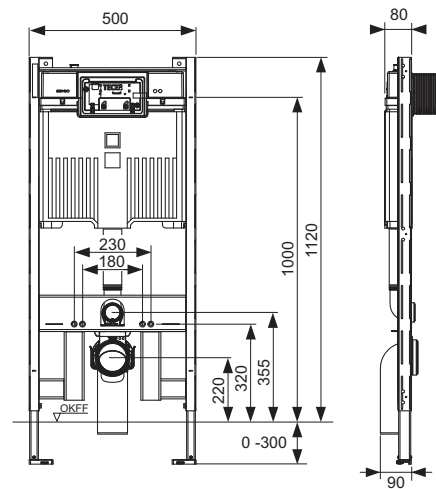

Inbouwframe:

- zelfdragend, gepoedercoat
- 2 bevestigingsbouten en moeren M 12
- WC-afvoerbocht DN 90, inclusief PP overgangsstuk DN 90/100, inclusief ruwbouwstop
- overgangsstuk ook geschikt voor horizontale inbouw
- WC-aansluitset DN 90
- geschikt voor wandopbouw tot 30 cm
- keramiek-bevestigingsafstand 180 of 230 mm
- 2 wandbevestigingen
- TECE geluidsdempingsset

Separaat te bestellen:

- WC-bedieningsplaat (zie bedieningsplaten)
- bevestigingsmateriaal voor montage in voorwand, hoekopstelling of in houtprofielwand (optioneel)
- TECEone upgradeset droogbouw (optioneel)

KG 3 | 20.0905.0040

Best.-Nr.	VE 1	VE 2
9300502	1 st.	10 st.