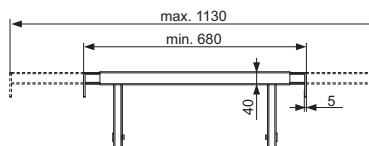

TECE telescoopbevestiging, in breedte verstelbaar voor TECEprofil inbouwreservoir

Opzetstuk voor TECE-modules voor montage en bevestiging in nissen van 680-1130 mm, inclusief bevestigingsmateriaal.

Opmerking:

Gebruik van de paneelkit alleen mogelijk in combinatie met frontbediening.

KG 3 | 20.0900.0050

Best.-Nr.	VE 1
9380013	1 st.