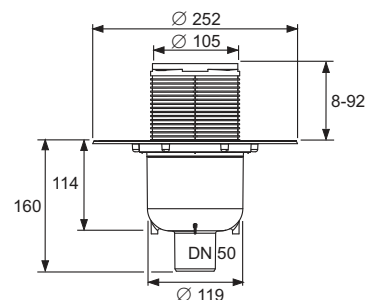

TECEdrainpoint S – Afvoersets

TECEdrainpoint S 130 afvoerset verticaal met Seal System universele flens*

Afvoerset TECEdrainpoint S 130 verticaal, DN 50, getest conform EN 1253.

Bestaat uit:

- afvoer DN 50 verticaal van kunststof (PP)
- met universele flens voor gelaagde afdichtingen conform DIN 18534 of klemflensafdichtingen
- met uitneembare sifon
- waterslohoogte = 50 mm conform EN 1253
- opzetstuk met roosterrand van kunststof (ABS) en O-ring
- TECEdrainpoint S designrooster van getrokken rvs, materiaal 1.4301 (304), afmeting 100 x 100 mm, gepolijst oppervlak, belastbaar volgens klasse K3 (tot 300 kg)

Afvoercapaciteit conform EN 1253 bij 10/20 mm stuwhoogte boven het rooster:

- bij een minimale hoogte van het opzetstuk: 0,64/1,36 l/s
- bij een maximale hoogte van het opzetstuk: 0,70/1,56 l/s

Levering incl. beschermingsdeksel, beschermingsfolie en montagehandleiding.

Noodzakelijke kernboring:

Diameter 120 mm

Afzonderlijk te bestellen – afhankelijk van de uitvoering:

- Seal System (KIWA gecertificeerde) afdichtingsmanchet voor gelaagde afdichting
- persringset en afdichtfolie voor het maken van klemflensafdichtingen

KG 3 | 30.0607.0010

Best.-Nr.	VE 1	VE 2
3601300	1 st.	10 st.