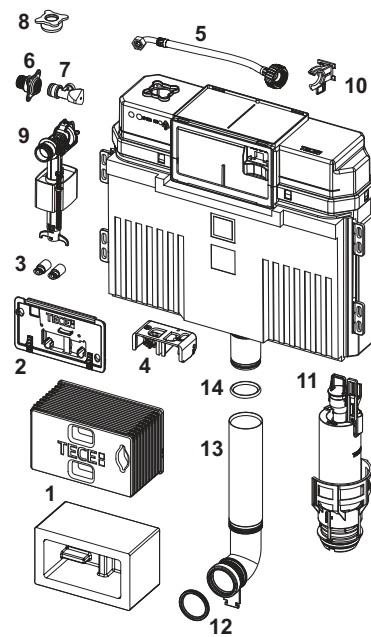

9820103 – TECE Uni-spoelkast 1120 mm

Geldig vanaf: april 2021

Pos.	Best.-Nr.	Benaming		VE 1
1	9820499	Installatietunnel incl. blok piepschuim	3/20.0905.0070	1 st.
	9820027	Ruwbouwbescherming	3/20.0905.0070	1 st.
2	9820017	Spatbescherming, compleet	3/20.0905.0070	1 st.
3	9820496	Bevestiging "easy fit"	3/20.0905.0070	1 st.
4	9820016	Kantelhevel	3/20.0905.0070	1 st.
5	9820374	Gewapende slang M 30 (vanaf 2020)	3/20.0905.0070	1 st.
6	9820012	Reservoiraansluiting	3/20.0905.0070	1 st.
7	9820013	Hoekstopkraan	3/20.0905.0070	1 st.
8	9820495	Afsluitstop voor Uni-spoelkast	3/20.0905.0070	1 st.
9	9820353	Vulventiel F 10 universeel	3/20.0905.0070	1 st.
10	9820373	Vulventielhouder voor Uni-spoelkast (27 mm, M 30, vanaf 2020)	3/20.0905.0070	1 st.
11	9820223	Spoelklok A 2	3/20.0905.0070	1 st.
12	9820015	Afdichting valpijp/toevoerbuis	3/20.0905.0070	1 st.
13	9820011	Spoelbuis met O-ring, lengte 269 mm, droge afbouw	3/20.0905.0070	1 st.
	9820331	Verlengde valpijp, lengte 369 mm	3/20.0905.0070	1 st.
14	9820014	O-ring	3/20.0905.0070	1 st.