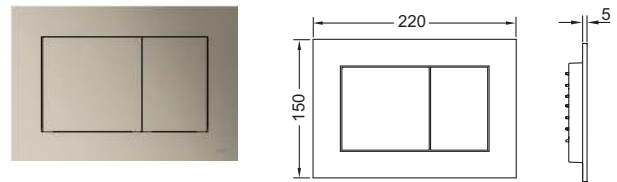

Opmerking:

Houd rekening met een minimale wandopbouw van 23 mm bij natbouw!

KG 3 | 20.0904.0240

Kleur	Showroommodel	Best.-Nr.		VE 1	VE 2
Nikkel metallic	Ja	9240418	NIEUW	1 st.	10 st.
Messing metallic	—	9240419	NIEUW	1 st.	10 st.
Roodbrons metallic	—	9240422	NIEUW	1 st.	10 st.
Grafiet metallic	Ja	9240423	NIEUW	1 st.	10 st.

Informatie over showroommodellen vindt u in het hoofdstuk "Showroommodellen".

TECE afstandhouder

Voor gebruik als tussenframe voor de bedieningsplaten TECEnow en TECEloop kunststof en voor inbouwmontage van TECEnow, TECEloop kunststof en TECEvelvet.

Afmetingen (b x h x d): 220 x 150 x 5 mm