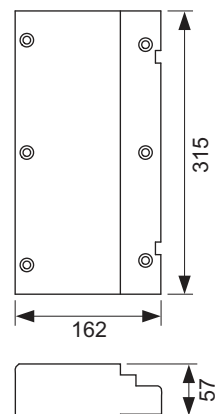

TECEprofil – WC-inbouwframes met Uni-spoelkast

TECEprofil houtplatenset voor bevestiging van opklapbare steunbeugels

Houtplatenset bestaand uit twee oppervlakwaterbestendige houten platen van meervoudig verlijmd beukenhoutfineer, inclusief bevestigingsmateriaal voor montage aan WC-gerontomodule. De bevestigingsschroeven voor de montage van de opklapbare steunbeugels zijn niet in de levering inbegrepen.

Let op:

Niet voorbereid voor steungrepen met activering met snoer.

KG 3 | 20.0905.0060

Best.-Nr.	VE 1	VE 2
9042008	1 set	10 set