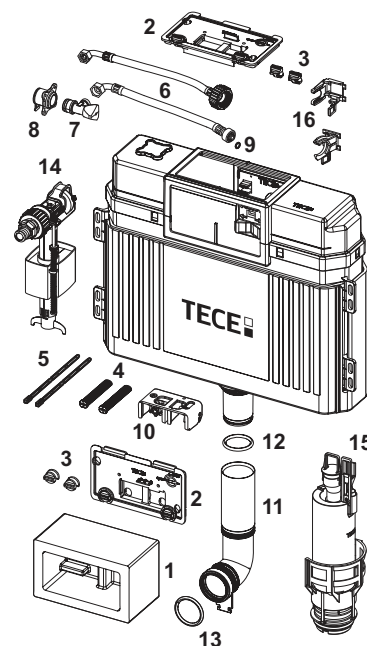

Geldig tot: maart 2021

Pos.	Best.-Nr.	Benaming		VE 1
1	9820027	Ruwbouwbescherming	3/20.0905.0070	1 st.
2	9820017	Spatbescherming, compleet	3/20.0905.0070	1 st.
3	9820018	Klemschroeven	3/20.0905.0070	1 st.
4	9820019	Bevestigingsstangen	3/20.0905.0070	1 st.
5	9820022	Bedieningsstangen	3/20.0904.0110	1 st.
6	9820026	Gewapende slang 3/8" (tot 2019)	3/20.0905.0070	1 st.
	9820374	Gewapende slang M 30 (vanaf 2020)	3/20.0905.0070	1 st.
7	9820013	Hoekstopkraan	3/20.0905.0070	1 st.
8	9820012	Reservoir aansluiting	3/20.0905.0070	1 st.
9	9820025	O-ring	3/20.0905.0070	1 st.
10	9820016	Kantelhevel	3/20.0905.0070	1 st.
11	9820099	Verkorte spoelbuis, lengte 185 mm	3/20.0905.0070	1 st.
12	9820014	O-ring	3/20.0905.0070	1 st.
13	9820015	Afdichting valpijp/toevoerbuis	3/20.0905.0070	1 st.
14	9820353	Vulventiel F 10 universeel	3/20.0905.0070	1 st.
15	9820223	Spoelklok A 2	3/20.0905.0070	1 st.
16	9820372	Vulventielhouder voor Uni-spoelkast (17 mm, 3/8", tot 2019)	3/20.0905.0070	1 st.
	9820373	Vulventielhouder voor Uni-spoelkast (27 mm, M 30, vanaf 2020)	3/20.0905.0070	1 st.