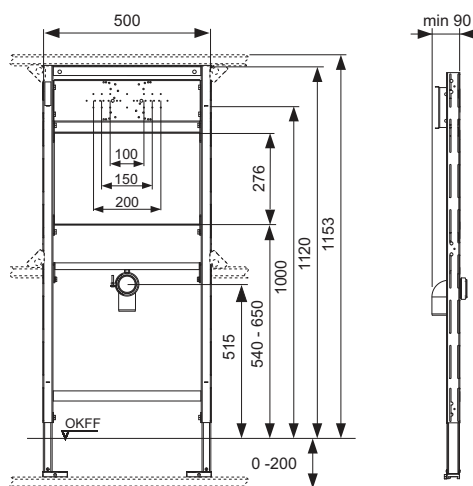

TECEprofil wastafel inbouwframe voor uitstortgootsteen, bouwhoogte 1120 mm

Voor bevestiging aan TECEprofil profielbuizen of voor montage in voorwand, hoekopstelling of metaal- en houtprofielwanden.

Compleet voorgemonteerd inbouwframe bestaande uit:

- zelfdragend inbouwframe met gepoedercoat oppervlak
- waterbestendig verlijmd bevestigingsplaat van houtfineer volgens DIN 68705
- bevestigingsplaat voor wandkranen
- HT aansluitbocht DN 50 inclusief ruwbouwstop

Separaat te bestellen:

- muurplaten TECEflex 16 x 1/2", TECElogo 16 x 1/2" of TECElogo-Push 20 universele aansluiting x 1/2"
- bevestigingsmateriaal voor montage in voorwand, hoekopstelling of in houtprofielwand
- twee in diepte verstelbare voorwandbevestigingen voor inbouwframes

KG 3 | 20.0900.0010

Best.-Nr.	VE 1	VE 2	VE 3
9310002	1 st.	10 st.	60 st.