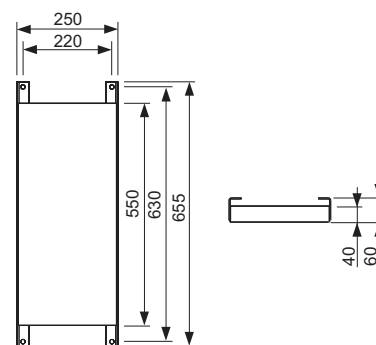

TECEprofil bevestigingsplaat voor steunbeugels en handgrepen

Voor het stabiel bevestigen van steunbeugels en handgrepen aan een TECEprofil wand of een UA-profielwand.

Voorgemonteerde eenheid, bestaande uit:

- bevestigingsplaat die aan een TECEprofil universeel inbouwframe kan worden bevestigd, van waterbestendig verlijmd houtfineer
- twee multiklemmen voor bevestiging aan een TECEprofil wand

KG 3 | 20.0900.0040

Best.-Nr.	VE 1
9042003	1 st.