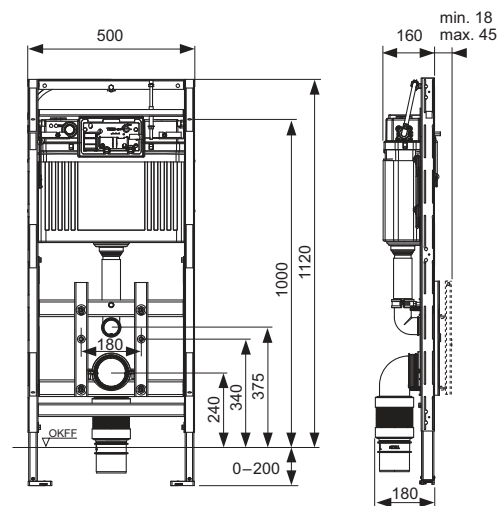

Inbouwframe:

- zelfdragend, gepoedercoat
- in diepte verstelbare opname voor bovenste bedieningsglasplaat en onderste WC-glasplaat, ook achteraf handmatig in hoogte verstelbaar
- 2 verstelbare voetsteunen voor een vloeropbouw van 0-200 mm
- 2 fixeerpennen en moeren M 12
- opname voor WC-keramiek met bevestigingsafstand 180 mm
- flexibele WC-afvoerbocht DN 90, aansluitstuk materiaal PE-HD (lasbaar), inclusief overgangsstuk DN 90/100 van PP
- WC-aansluitset DN 90, inclusief ruwbouwstoppen
- grote ruwbouwbeveiliging
- geschikt voor wandopbouw tot 45 mm

Separaat te bestellen:

- bovenste bedieningsglasplaat
- onderste bevestigingsglasplaat
- bevestigingsmateriaal voor afzonderlijke montage in voorwand, hoekopstelling of metaal- en houtprofielwanden

Optioneel:

TECElux upgradeset geurafzuiging ceramic-Air (9660000), alleen in combinatie met bovenste bedieningsglasplaat sen-Touch.

KG 3 | 20.0920.0010

Best.-Nr.	VE 1	VE 2	VE 3
9600200	1 st.	6 st.	12 st.