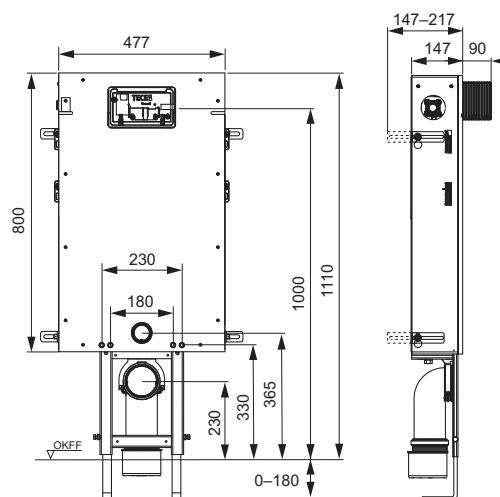

Inbouwframe:

- staalframe, verzinkt
- 2 bevestigingsbouten en moeren M 12, bevestigingsafstand 180 of 230 mm
- WC-afvoerbocht DN 90, inclusief PP overgangsstuk DN 90/100
- overgangsstuk ook geschikt voor horizontale inbouw
- WC-aansluitgarnituur DN 90, inclusief ruwbouwstop
- voorgemonteerde, in hoogte verstelbare voetsteunen

Separaat te bestellen:

- TECEbox afwerkplaat (bestelnr. 9200012)
- WC-bedieningsplaat (zie bedieningsplaten)
- inworpschacht voor reinigingstabletten (optioneel)
- TECEone upgradeset voor natbouw (optioneel)

KG 3 | 20.0903.0010

Best.-Nr.	VE 1	VE 2	VE 3
9371300	1 st.	10 st.	60 st.

TECEbox afwerkplaat

Staalplaat met opgeschroefde glasvezelbetonplaat. Voor het volledig bekleden van het onderste deel van de bouwconstructie voor de TECEbox met betegelbare glasvezelbetonplaat.

Bestaande uit:

- staalplaat met opgeschroefde glasvezelbetonplaat
- bevestigingsmateriaal

KG 3 | 20.0903.0050

Best.-Nr.	VE 1	VE 2	VE 3
9200012	1 st.	10 st.	60 st.