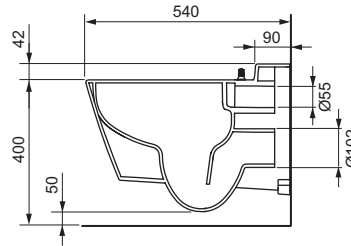

Kenmerken van de douchefunctie:

- intuïtieve bediening met draaiknop aan de zijkant voor het instellen van de waterhoeveelheid
- traploos instelbare waterstraal tot 5,6 liter/min.
- zelfreinigende douchekop
- vervangbare sproeikoppen
- goedgekeurd conform EN 1717
- minimale stromingsdruk 1 bar (max. 10 bar)

Kenmerken van de WC:

- WC-diepspoeler voor 6 en 4,5 liter spoelvolumen
- compacte bouwvorm - diepte 540 mm, bevestigingsafstand 180 mm
- verborgen wandbevestiging en wateraansluitingen
- randloze wc met spatbescherming
- meegegoten bevestiging voor TECEone WC-zitting met deksel
- Materiaal: WC, kleur wit
- optimale hygiënische vormgeving met weinig hoeken, randen en naden
- goedgekeurd conform EN 997
- Afmetingen (b x h x d): 358 x 350 x 540 mm

Leveringsomvang:

- WC inclusief verborgen WC-bevestiging
- voorgesmonteerde bevestiging voor WC-zitting
- voorgesmonteerde bedieningsknop
- gewapende slang voor de aansluiting op gangbare hoekstopkraan

Separaat te bestellen:

- TECEone WC-zitting met deksel (bestelnr. 9700600)

Opmerking:

Voor de douchefunctie moet ter plekke een aansluiting voor koud water met hoekstopkraan worden gerealiseerd (zie upgradesets).

De onderste bevestigingsplaten met bestelnr. 9650109 of 9650110 kunnen met TECElux worden gecombineerd.

KG 6 | 20.0950.0020

Best.-Nr.	VE 1	VE 2	VE 3
9700201	1 st.	4 st.	8 st.