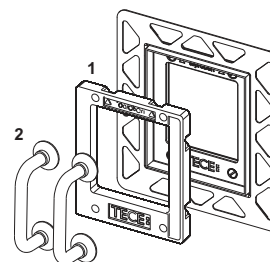

TECE urinoirinbouwraam voor vlakke inbouw

Pos.	Best.-Nr.	Benaming		VE 1
1	9820197	Subframe voor urinoir voor vlakke inbouw	3/20.0904.0110	1 st.
2	9820180	Zuignappen	3/20.0904.0110	1 st.