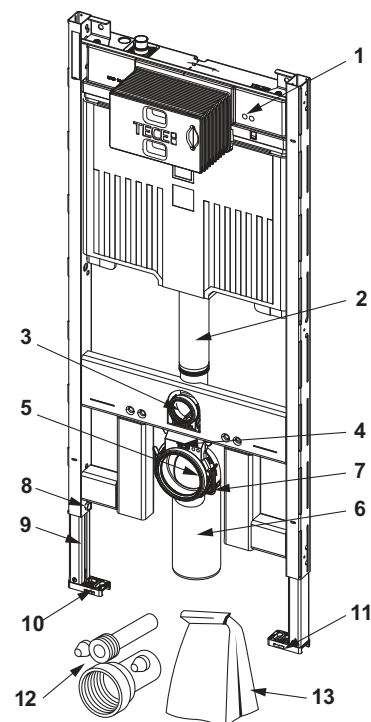

9300502 – TECEprofil WC-inbouwframe met Octa II-spoelkast, 8 cm, bouwhoogte 1120 mm

Pos.	Best.-Nr.	Benaming		VE 1
1	9820565	Spoelkast Octa II	3/20.0905.0070	1 st.
2	9820563	Spoelbuis	3/20.0905.0050	1 st.
3	9820015	Afdichting valpijp/toevoerbuis	3/20.0905.0070	1 st.
4	9820145	Houder voor WC-afvoerbocht/afvoerhouder voor droogbouwmodule, clipbaar	3/20.0900.0070	1 st.
5	9820139	Afdichting voor WC-afvoerbocht/afvoerbuis DN 90	3/20.0905.0070	1 st.
6	9820150	WC afvoer DN90/90 PE-HD, voor 8 cm reservoir	3/20.0903.0080	1 st.
7	9820042	Houder voor WC-afvoerbocht (tot 03/2017)	3/20.0905.0070	1 st.
8	9820447	Voetrem met stalen veer	3/20.0905.0070	1 st.
9	9820567	C-profiel voor voetsteun	3/20.0905.0050	1 st.
10	9820332	Voetsteun links	3/20.0900.0070	1 st.
11	9820333	Voetsteun rechts	3/20.0900.0070	1 st.
12	9820057	Aansluitset DN 90 voor WC	3/20.0905.0070	1 st.
13	9820147	Toebehoren WC-inbouwframe met Octa-spoelkast, 8 cm (bevestigingsmateriaal etc.)	3/20.0903.0080	1 st.