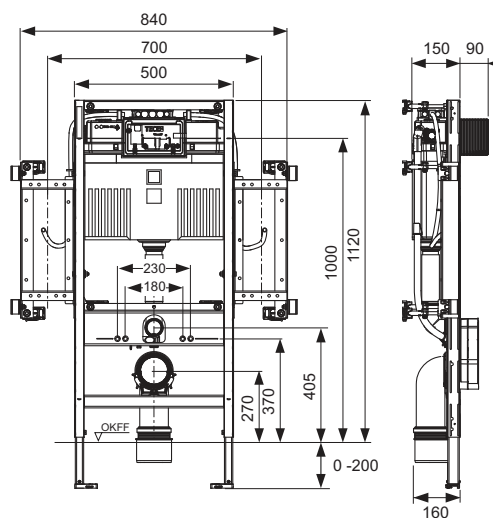

Separaat te bestellen:

- staal-/houtplatenset voor bevestiging van opklapbare steunbeugels (90420xx)
- WC-elektronica (bijv. TECEplanus spoeling op afstand)
- WC-bedieningsplaat (zie bedieningsplaten)
- TECEone upgradeset droge afbouw (optioneel)

Opmerking:

Bij keramische toiletspotten met een klein steunvlak (= afstand vanaf het middelpunt tussen de bevestigingsbouten tot aan de onderkant van het steunvlak niet groter dan 18 cm), bijv. V & B Memento, Subway 2.0, moet de set stalen steunen 9041029 in het onderste deel van de bouwconstructie worden aangebracht.

Let op:

Bij de opklapbare steungrepen van sommige fabrikanten kan de bekabeling niet onopvallend worden weggewerkt.

KG 3 | 20.0905.0010

Best.-Nr.	VE 1	VE 2	VE 3
9300309	1 st.	10 st.	60 st.