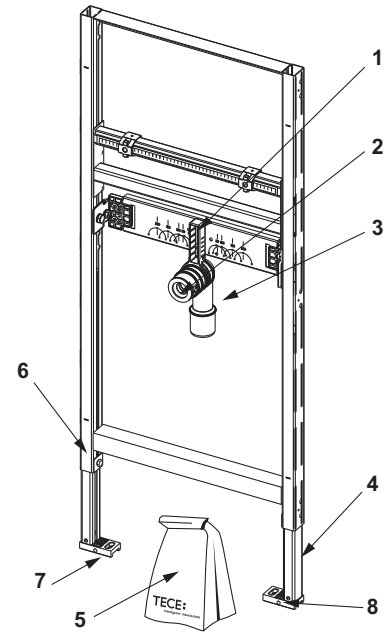

9310000 – TECEprofil wastafel inbouwframe, bouwhoogte 1120 mm

Pos.	Best.-Nr.	Benaming		VE 1
1	9820034	Houder voor afvoerbocht DN 50	3/20.0900.0070	1 st.
2	9820059	Rubber manchet NW 30/50	3/20.0900.0070	1 st.
3	9820035	Afvoerbocht DN 50/DN 40	3/20.0900.0070	1 st.
4	9820335	C-profiel voor voetsteun voor inbouwreservoir	3/20.0900.0070	1 st.
5	9820067	Zak met bevestigingsmateriaal etc. voor wastafel-inbouwframe	3/20.0900.0070	1 st.
6	9820447	Voetrem met stalen veer	3/20.0905.0070	1 st.
7	9820332	Voetsteun links	3/20.0900.0070	1 st.
8	9820333	Voetsteun rechts	3/20.0900.0070	1 st.