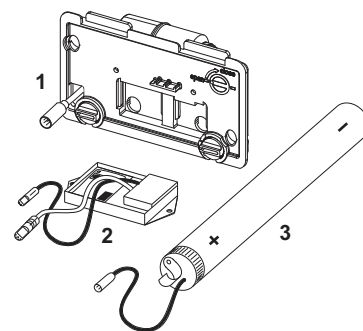

Geldig tot: augustus 2019

Pos.	Best.-Nr.	Benaming	3/20.0904.0110	VE 1
1	9820140	Motor met spatbescherming	3/20.0904.0110	1 st.
2	9820203	Infrarood-elektronica 6 V (tot 08/2019)	3/20.0904.0110	1 st.
3	9820202	Batterijvak, lang	3/20.0904.0110	1 st.