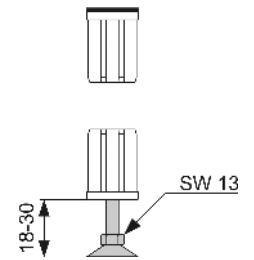

TECEprofil insteekvoet

Insteekvoet en afsluitdop voor bevestiging in TECEprofil profielbuizen. De stelvoet is geschikt voor lastopname bijv. Voor het ondersteunen van stalen baden. Er is geen extra stalen badvoet nodig.

Bestaande uit:

- insteekvoet voor hoogte-instelling van TECEprofil profielbuizen
- afsluitdop met rubber laag

KG 3 | 20.0900.0060

Best.-Nr.	VE 1	VE 2
9140000	4 st.	20 st.