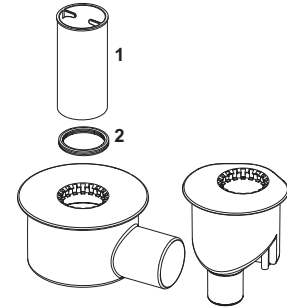

650002 – TECEDrainline afvoer "maximaal", DN 70, horizontale afvoer 650003 – TECEDrainline afvoer "loodrecht", DN 50

Pos.	Best.-Nr.	Benaming		VE 1
1	668019	Waterslot (H = 94 mm) voor afvoer "maximaal" en "loodrecht"	2/30.0600.0100	1 st.
2	668032	Afdichting tussen douchegoot en afvoer met klemhaken, vanaf 2015	2/30.0600.0100	1 st.