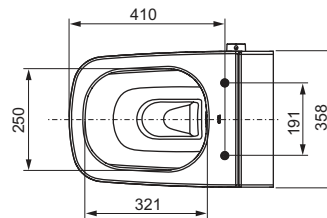

Kenmerken van de douchefunctie:

- intuïtieve bediening met draaiknop aan de zijkant voor het instellen van de waterhoeveelheid
- traploos instelbare waterstraal tot 5,6 liter/min.
- zelfreinigende douchekop
- vervangbare sproeikoppen
- goedgekeurd conform EN 1717
- minimale stromingsdruk 1 bar (max. 10 bar)

Kenmerken van de WC:

- WC-diepspoeler voor 6 en 4,5 liter spoelvolumen
- compacte bouwvorm - diepte 540 mm, bevestigingsafstand 180 mm
- verborgen wandbevestiging en wateraansluitingen
- randloze wc met spatbescherming
- meegegoten bevestiging voor TECEone WC-zitting met deksel
- Materiaal: WC, kleur wit
- optimale hygiënische vormgeving met weinig hoeken, randen en naden
- goedgekeurd conform EN 997
- Afmetingen (b x h x d): 358 x 350 x 540 mm

Leveringsomvang:

- WC inclusief verborgen WC-bevestiging
- voorgesmonteerde bevestiging voor WC-zitting
- voorgesmonteerde bedieningsknop
- gewapende slang voor de aansluiting op gangbare hoekstopkraan

Separaat te bestellen:

- TECEone WC-zitting met deksel (bestelnr. 9700600)

Opmerking:

Voor de douchefunctie moet ter plekke een aansluiting voor koud water met hoekstopkraan worden gerealiseerd (zie upgradesets).

De onderste bevestigingsplaten met bestelnr. 9650109 of 9650110 kunnen met TECElux worden gecombineerd.

KG 6 | 20.0950.0020

Best.-Nr.	VE 1	VE 2	VE 3
9700201	1 st.	4 st.	8 st.