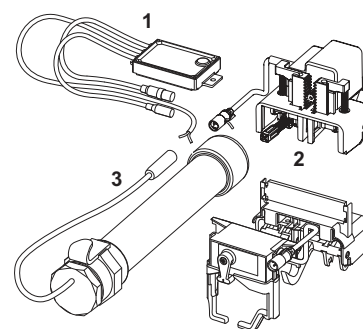

9240356 – TECEplanus spoeling op afstand via een met een kabel verbonden elektronische drukknop, 6 V batterij

Geldig vanaf: januari 2020

Pos.	Best.-Nr.	Benaming	3/20.0904.0110	VE 1
1	9820460	Elektronica, batterij en netvoeding (vanaf 01/2020), bedraad	1 st.	
2	9820284	Aandrijfmotor	3/20.0920.0030	1 st.
	9820493	Aandrijfmotor voor TECE-spoelkast (bouwdiepte 13 en 8 cm)	3/20.0904.0110	1 st.
3	9820202	Batterijvak, lang	3/20.0904.0110	1 st.