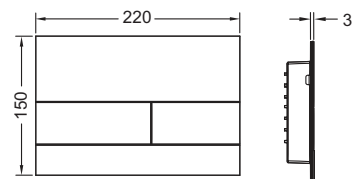

De oppervlakken zijn qua kleur afgestemd op de TECEdrainprofiel douche profielen.

Afmetingen (b x h x d): 220 x 150 x 3 mm

Aanwijzing:

Minimale wandopbouw van 30 mm bij natbouw!

KG 3 | 20.0904.0071

Kleur	Showroommodel	Best.-Nr.		VE 1	VE 2
Geborsteld Zwart Chroom	—	9240836	Uitv.	1 st.	10 st.
Geborsteld Zwart Chroom (met anti-vingerprint)	Ja	9240846	NIEUW	1 st.	10 st.
Gepolijst Zwart Chroom	—	9240837	Uitv.	1 st.	10 st.
Geborsteld Goud Optisch	—	9240838	Uitv.	1 st.	10 st.
Geborsteld Goud Optisch (met anti-vingerprint)	—	9240847	NIEUW	1 st.	10 st.
Gepolijst Goud Optisch	Ja	9240839		1 st.	10 st.
Geborsteld Rood Goud	—	9240840	Uitv.	1 st.	10 st.
Geborsteld Rood Goud (met anti-vingerprint)	—	9240848	NIEUW	1 st.	10 st.
Gepolijst Rood Goud	—	9240841	Uitv.	1 st.	10 st.
Geborsteld Nikkel (met anti-vingerprint)	—	9240843	NIEUW	1 st.	10 st.