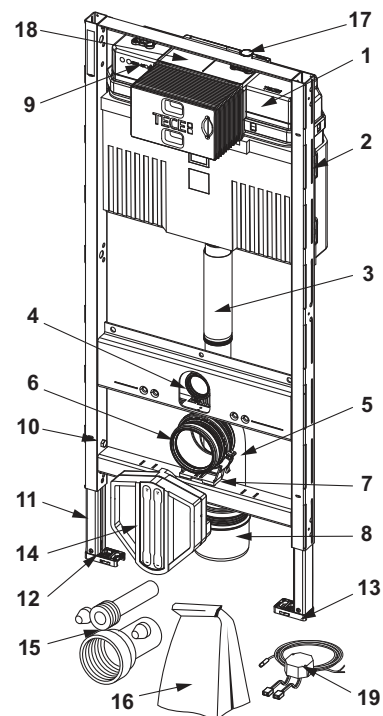

Pos.	Best.-Nr.	Benaming		VE 1
1	9820103	Uni-spoelkast 1120 mm	3/20.0905.0070	1 st.
2	9820040	Montageset voor Uni-spoelkast	3/20.0905.0070	1 st.
3	9820011	Spoelbuis met O-ring, lengte 269 mm, droge afbouw	3/20.0905.0070	1 st.
4	9820015	Afdichting valpijp/toevoerbuis	3/20.0905.0070	1 st.
5	9820134	WC-afvoerbocht DN 90 (PP)	3/20.0905.0070	1 st.
6	9820139	Afdichting voor WC-afvoerbocht/afvoerbuis DN 90	3/20.0905.0070	1 st.
7	9820348	Houder voor WC-afvoerbocht compleet, montage op traverse onderaan (vanaf 04/2017)	3/20.0905.0050	1 st.
8	9820136	Adapter DN 90/DN 100 (PP)	3/20.0905.0050	1 st.
9	9820572	Hygiëne spoelunit koud water	6/20.0908.0020	NIEUW 1 st.
10	9820447	Voetrem met stalen veer	3/20.0905.0070	1 st.
11	9820335	C-profiel voor voetsteun voor inbouwreservoir	3/20.0900.0070	1 st.
12	9820332	Voetsteun links	3/20.0900.0070	1 st.
13	9820333	Voetsteun rechts	3/20.0900.0070	1 st.
14	9820568	WC-aansluitdoos	3/20.0905.0050	1 st.
15	9820057	Aansluitset DN 90 voor WC	3/20.0905.0070	1 st.
16	9820043	Zak met bevestigingsmateriaal etc. voor inbouwreservoir	3/20.0905.0070	1 st.
17	9820443	Afsluiter 4-weg	6/20.0908.0020	NIEUW 1 st.
18	9820573	Buisverbinding voor hygiëne spoelunit	6/20.0908.0020	NIEUW 1 st.
19	9810010	Trafo inclusief aansluitkabel	6/20.0908.0030	NIEUW 1 st.