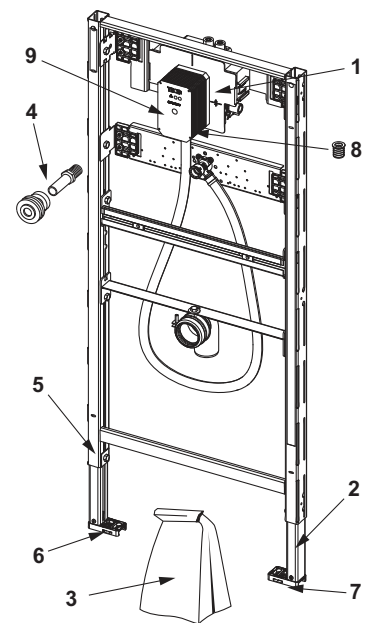

9320013 – TECEprofiel urinoir-inbouwframe met TECE drukspoelerbehuizing U 2, bouwhoogte 1120 mm

Pos.	Best.-Nr.	Benaming		VE 1
1	9820553	Trafo 230 V/12 V	3/20.0904.0110	1 st.
2	9820335	C-profiel voor voetsteun voor inbouwreservoir	3/20.0900.0070	1 st.
3	9820440	Toebehoren voor urinoir drukspoeler U 2	3/20.0905.0070	1 st.
4	9820055	Inlaatgarnituur voor urinoir, 1/2"	3/20.0905.0070	1 st.
5	9820447	Voetrem met stalen veer	3/20.0905.0070	1 st.
6	9820332	Voetsteun links	3/20.0900.0070	1 st.
7	9820333	Voetsteun rechts	3/20.0900.0070	1 st.
8	9820424	Afdichting waterafvoer	3/20.0904.0110	1 st.
9	9820470	Ruwbouwbescherming urinoir spoelerbehuizing U 2	3/20.0904.0110	1 st.