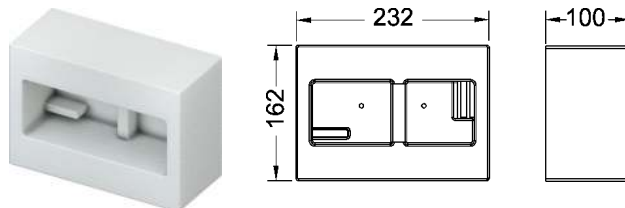

KG 3 | 20.0903.0050

Best.-Nr.	VE 1
9030029	1 st.