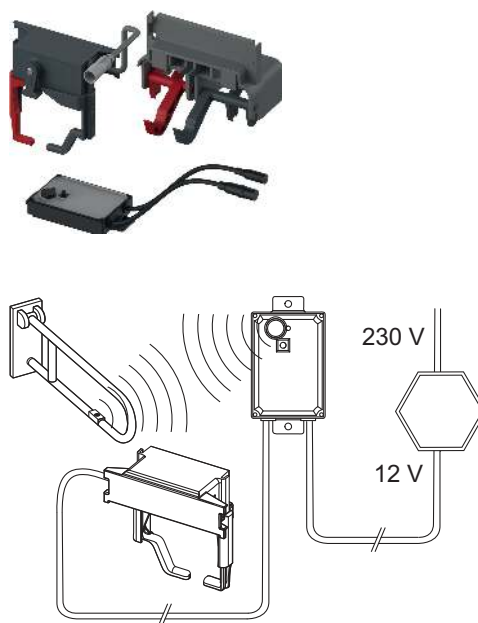

Geschikt voor steungrepen met activering met afstandsbediening:

- HEWI Serie LifeSystem steungrepen 802.50., met uitbreidings-part HEWI 802.50.060R (rechts) of HEWI 802.50.060L (links)
- HEWI Serie 801 steungrepen 801.50., met uitbreidings-part HEWI 801.50.060
- HEWI Serie 805 steungrepen 805.50., met uitbreidings-part HEWI 801.50.060
- KEUCO Plan Care 34903 en 34905 met activering met afstandsbediening

- trafo TECEplanus 230/12V, bestelnr. 9810003
- aansluitkabel TECEplanus 12V, bestelnr. 9810004
- bedieningsplaat met enkel- of duospoeltechniek

KG 3 | 20.0904.0030

Best.-Nr.	VE 1
9240355	1 st.

TECEplanus spoeling op afstand via een met een kabel verbonden elektronische drukknop, 6 V batterij