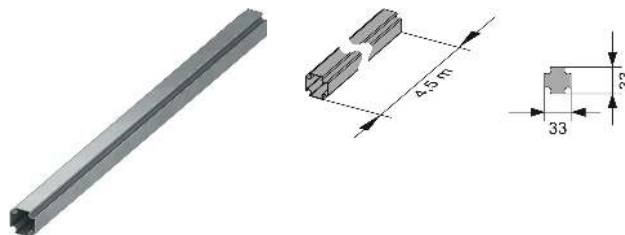

TECEprofil – Basiscomponenten

TECEprofil profielbuis

Profielbuis voor het construeren van een wand voor het bevestigen van TECEprofil bouwelementen; van gewalst staal, gelast en verzinkt.

KG 3 | 20.0900.0030

Best.-Nr.	VE 1	VE 2	VE 3
9000000	18 m	630 m	1890 m

Voor lengte vracht geldt:

- Bij afname VE 1 worden € 10,- transportkosten in rekening gebracht.
- Levertijd 2 dagen.