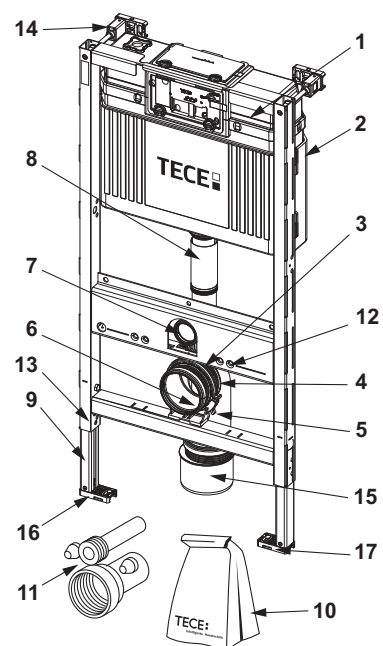

9300022 – TECEprofil WC-inbouwframe met Uni-spoelkast, bouwhoogte 980 mm

Pos.	Best.-Nr.	Benaming		VE 1
1	9820101	Uni-spoelkast 980 mm	3/20.0905.0070	1 st.
2	9820040	Montageset voor Uni-spoelkast	3/20.0905.0070	1 st.
3	9820041	Houder voor WC-afvoerbocht (tot 03/2017)	3/20.0905.0070	1 st.
	9820348	Houder voor WC-afvoerbocht compleet, montage op traverse onderaan (vanaf 04/2017)	3/20.0905.0050	1 st.
4	9820042	Houder voor WC-afvoerbocht (tot 03/2017)	3/20.0905.0070	1 st.
5	9820134	WC-afvoerbocht DN 90 (PP)	3/20.0905.0070	1 st.
6	9820139	Afdichting voor WC-afvoerbocht/afvoerbuis DN 90	3/20.0905.0070	1 st.
7	9820015	Afdichting valpijp/toevoerbuis	3/20.0905.0070	1 st.
8	9820099	Verkorte spoelbuis, lengte 185 mm	3/20.0905.0070	1 st.
9	9820335	C-profiel voor voetsteun voor inbouwreservoir	3/20.0900.0070	1 st.
10	9820043	Zak met bevestigingsmateriaal etc. voor inbouwreservoir	3/20.0905.0070	1 st.
11	9820057	Aansluitset DN 90 voor WC	3/20.0905.0070	1 st.
12	9820071	Klinkmoer	3/20.0900.0070	1 st.
13	9820447	Voetrem met stalen veer	3/20.0905.0070	1 st.
14	9380014	Variabel verstelbare wandbevestiging	3/20.0900.0060	1 st.
15	9820136	Adapter DN 90/DN 100 (PP)	3/20.0905.0050	1 st.
16	9820332	Voetsteun links	3/20.0900.0070	1 st.
17	9820333	Voetsteun rechts	3/20.0900.0070	1 st.