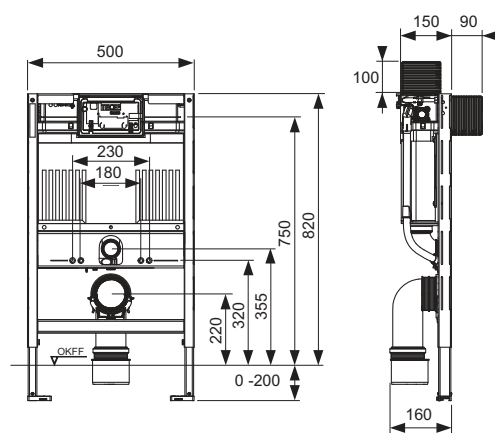

Inbouwframe:

- zelfdragend, gepoedercoat
- 2 bevestigingsbouten en moeren M 12
- WC-afvoerbocht DN 90, inclusief PP overgangsstuk DN 90/100
- overgangsstuk ook geschikt voor horizontale inbouw
- WC-aansluitset DN 90
- aansluit box inclusief ruwbouwbeveiliging en mantelbuis voor universele aansluiting douche-WC (aansluit positie controleren), inclusief lege contactdoos voor transformator

Separaat te bestellen:

- WC-bedieningsplaat (zie bedieningsplaten)
- inworpschacht voor reinigingstabletten (optioneel, alleen bij frontbediening)
- TECEone upgradeset droogbouw (optioneel)

Opmerking:

Bij keramische toiletputten met een klein steunvlak (= afstand vanaf het middelpunt tussen de bevestigingsschroeven tot aan de onderkant van het steunvlak niet groter dan 18 cm), bijv. V & B Memento, Subway 2.0, moet de set stalen steunen 904 1029 in het onderste deel van de bouwconstructie worden aangebracht.

Let op:

Wanneer er bij spoelkasten met een lage inbouwhoogte een bedieningsplaat aan de voorzijde wordt gemonteerd in combinatie met een compacte toiletput, dan kan het voorkomen dat de WC-deksel ongewenst vanzelf dichtklapt. Bij gebruik van een compacte keramiek alleen bediening van bovenaf gebruiken.

KG 3 | 20.0905.0010

Best.-Nr.	VE 1	VE 2	VE 3
9300301	1 st.	10 st.	60 st.