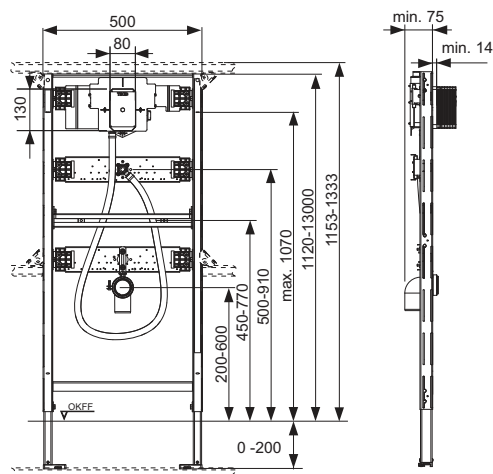

Let op:

Niet geschikt voor opbouw-urinoirs.

KG 3 | 20.0905.0020

Best.-Nr.	VE 1	VE 2	VE 3
9320013	1 st.	10 st.	60 st.