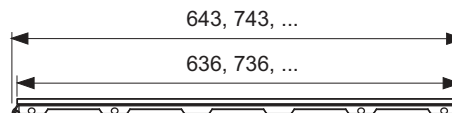

TECEdrainline – Designrooster, recht

TECEdrainline glazen designrooster, voor douchegoot, recht

Designrooster voor TECEdrainline douchegoot, rvs, met glazen afdekking, belastbaar volgens klasse K3 (testlast 300 kg), drie verschillende kleuren.

Opmerking:

Speciale lengtes zijn niet mogelijk!

KG 2 | 30.0600.0060

Nominale lengte	Uitvoering	Best.-Nr.		VE 1
700 mm	Glas groen	600790	Uitv.	1 st.
700 mm	Glas wit	600791	Uitv.	1 st.
700 mm	Glas zwart	600792	Uitv.	1 st.
800 mm	Glas groen	600890	Uitv.	1 st.
800 mm	Glas wit	600891	Uitv.	1 st.
800 mm	Glas zwart	600892	Uitv.	1 st.
900 mm	Glas groen	600990	Uitv.	1 st.
900 mm	Glas wit	600991	Uitv.	1 st.
900 mm	Glas zwart	600992	Uitv.	1 st.
1000 mm	Glas groen	601090	Uitv.	1 st.
1000 mm	Glas wit	601091	Uitv.	1 st.
1000 mm	Glas zwart	601092	Uitv.	1 st.
1200 mm	Glas groen	601290	Uitv.	1 st.
1200 mm	Glas wit	601291	Uitv.	1 st.
1200 mm	Glas zwart	601292	Uitv.	1 st.
1500 mm	Glas groen	601590	Uitv.	1 st.
1500 mm	Glas wit	601591	Uitv.	1 st.
1500 mm	Glas zwart	601592	Uitv.	1 st.

TECEdrainline designrooster "steel II", voor douchegoot, rvs gepolijst/ geborsteld, recht

Designrooster voor TECEdrainline douchegoot (recht) van rvs gepolijst/geborsteld, belastbaar volgens klasse K3 (testlast 300 kg).

KG 2 | 30.0600.0050

Nominale lengte	Uitvoering	Best.-Nr.		VE 1
700 mm	Gepolijst	600782		1 st.
700 mm	Geborsteld	600783		1 st.
800 mm	Gepolijst	600882		1 st.
800 mm	Geborsteld	600883		1 st.
900 mm	Gepolijst	600982		1 st.
900 mm	Geborsteld	600983		1 st.
1000 mm	Gepolijst	601082		1 st.
1000 mm	Geborsteld	601083		1 st.
1200 mm	Gepolijst	601282		1 st.
1200 mm	Geborsteld	601283		1 st.
1500 mm	Gepolijst	601582		1 st.
1500 mm	Geborsteld	601583		1 st.