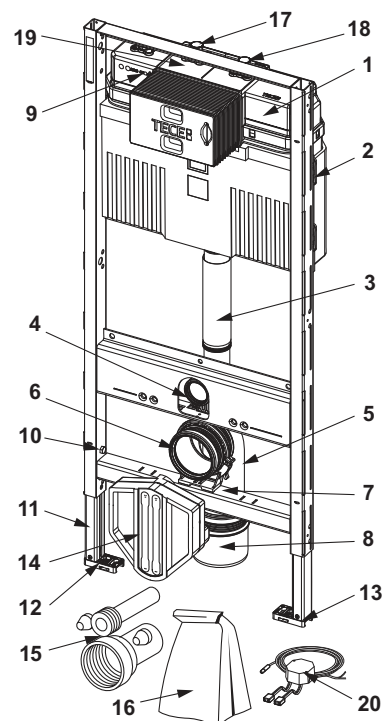

Pos.	Best.-Nr.	Benaming		VE 1
1	9820103	Uni-spoelkast 1120 mm	3/20.0905.0070	1 st.
2	9820040	Montageset voor Uni-spoelkast	3/20.0905.0070	1 st.
3	9820011	Spoelbuis met O-ring, lengte 269 mm, droge afbouw	3/20.0905.0070	1 st.
4	9820015	Afdichting valpijp/toevoerbuis	3/20.0905.0070	1 st.
5	9820134	WC-afvoerbocht DN 90 (PP)	3/20.0905.0070	1 st.
6	9820139	Afdichting voor WC-afvoerbocht/afvoerbuis DN 90	3/20.0905.0070	1 st.
7	9820348	Houder voor WC-afvoerbocht compleet, montage op traverse onderaan (vanaf 04/2017)	3/20.0905.0050	1 st.
8	9820136	Adapter DN 90/DN 100 (PP)	3/20.0905.0050	1 st.
9	9820441	Hygiënespoelenheid	6/20.0908.0020	NIEUW 1 st.
10	9820447	Voetrem met stalen veer	3/20.0905.0070	1 st.
11	9820335	C-profiel voor voetsteun voor inbouwreservoir	3/20.0900.0070	1 st.
12	9820332	Voetsteun links	3/20.0900.0070	1 st.
13	9820333	Voetsteun rechts	3/20.0900.0070	1 st.
14	9820568	WC-aansluitdoos	3/20.0905.0050	1 st.
15	9820057	Aansluitset DN 90 voor WC	3/20.0905.0070	1 st.
16	9820043	Zak met bevestigingsmateriaal etc. voor inbouwreservoir	3/20.0905.0070	1 st.
17	9820442	Afsluiter 3-weg	6/20.0908.0020	NIEUW 1 st.
18	9820443	Afsluiter 4-weg	6/20.0908.0020	NIEUW 1 st.
19	9820573	Buisverbinding voor hygiëne spoelunit	6/20.0908.0020	NIEUW 1 st.
20	9810010	Trafo inclusief aansluitkabel	6/20.0908.0030	NIEUW 1 st.