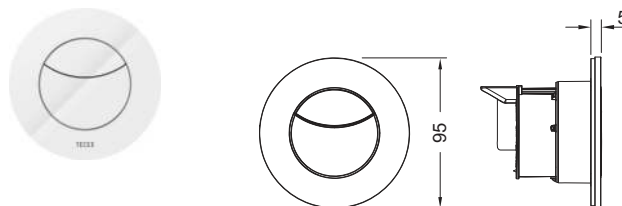

WC-bedieningsplaat – TECEflushpoint

TECEflushpoint pneumatische bedienings knop voor duo spoeling, afbouwset ronde uitvoering

Pneumatische spoeling op afstand voor TECE-spoelkasten voor decentrale bediening van de spoelkast in combinatie met een handmatige TECE-bedieningsplaat of een inspectiedeksel. Voor gebruik in massieve bouw, droge afbouw of meubelmontage. Te combineren met inworpschacht voor reinigingstabletten.

Afmetingen (b x h x d): 95 x 95 x 5 mm

Bestaande uit: zeer vlakke kunststof afdekplaat in ronde uitvoering, grote en kleine kunststof knop en pneumatische bedieningseenheid

Let op:

Alleen te gebruiken in combinatie met de TECEflushpoint inbouwset voor pneumatische afstandsactivering (apart bestellen alstublieft).

KG 3 | 20.0904.0280

Kleur	Best.-Nr.	VE 1
Wit	9240981	1 st.
Glanzend chroom	9240982	1 st.
Mat chroom	9240983	1 st.