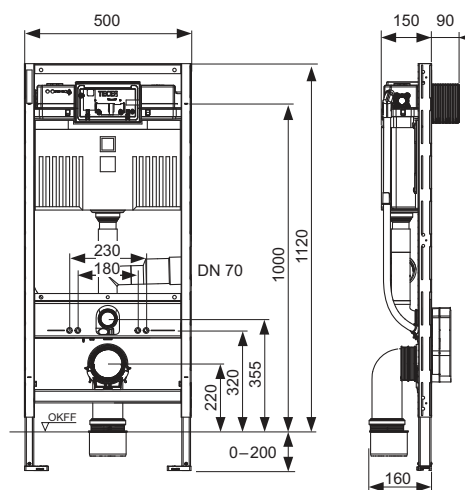

Het instellen van een verhoogde keramiekbevestiging voor 48 cm zithoogte is mogelijk volgens DIN 18040 (DIN 18040: Barrièrevrij bouwen - deel 1: Openbaar toegankelijke gebouwen en werkplaatsen).

Separaat te bestellen:

- WC-bedieningsplaat (zie bedieningsplaten)
- bevestigingsmateriaal voor montage in voorwand, hoekopstelling of in houtprofielwand
- inworpschacht voor reinigingstabletten (optioneel)
- TECEone upgradeset droogbouw (optioneel)

Opmerking:

- Bij keramische toiletputten met een klein steunvlak (= afstand vanaf het middelpunt tussen de bevestigingsschroeven tot aan de onderkant van het steunvlak niet groter dan 18 cm), bijv. V & B Memento, Subway 2.0, moet de set stalen steunen 9041029 in het onderste deel van de bouwconstructie worden aangebracht.
- Geurafzuiging is bij alle gangbare keramische toiletputten mogelijk.
- Maar bij sommige toiletten blijft het spoelwater door een hogere zitpositie of hogere spoelrand in de spoelbuis staan, waardoor deze geheel of gedeeltelijk kunnen vollopen. Een overzicht van de toiletten waarbij geurafzuiging niet mogelijk is, vindt u in de actuele "Technische specificaties".

KG 3 | 20.0905.0010

Best.-Nr.	VE 1	VE 2	VE 3
9300303	1 st.	10 st.	60 st.