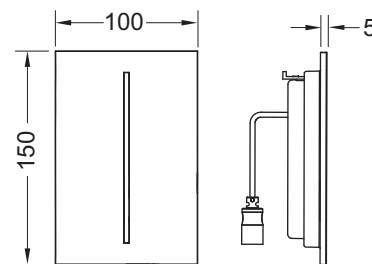

Informatie over showroommodellen vindt u in het hoofdstuk "Showroommodellen".

Urinoir-bedieningsplaat – TECEfilo - elektronische spoelsystemen

TECEfilo-Solid sensorafdekking

NIEUW

Fijnmontageset voor handsfree infrarood spoelsysteem voor combinatie met de TECEfilo ventieleenheid, geschikt voor TECE-urinoirspoelerbehuizing U 2; met onzichtbare schroeven.