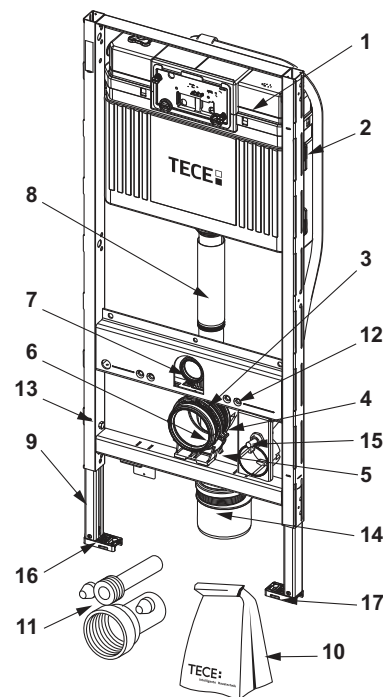

TECEprofil – Reserveonderdelen

9300044 – TECEprofil WC-inbouwframe met universele spoelkast, frontbediening, voor TOTO Neorest Washlet (WC) AC 2.0/EW 2.0, bouwhoogte 1120 mm

Pos.	Best.-Nr.	Benaming		VE 1
1	9820103	Uni-spoelkast 1120 mm	3/20.0905.0070	1 st.
2	9820040	Montageset voor Uni-spoelkast	3/20.0905.0070	1 st.
3	9820041	Houder voor WC-afvoerbocht (tot 03/2017)	3/20.0905.0070	1 st.
4	9820042	Houder voor WC-afvoerbocht (tot 03/2017)	3/20.0905.0070	1 st.
5	9820134	WC-afvoerbocht DN 90 (PP)	3/20.0905.0070	1 st.
6	9820139	Afdichting voor WC-afvoerbocht/afvoerbuis DN 90	3/20.0905.0070	1 st.
7	9820015	Afdichting valpijp/toevoerbuis	3/20.0905.0070	1 st.
8	9820011	Spoelbuis met O-ring, lengte 269 mm, droge afbouw	3/20.0905.0070	1 st.
9	9820335	C-profiel voor voetsteun voor inbouwreservoir	3/20.0900.0070	1 st.
10	9820043	Zak met bevestigingsmateriaal etc. voor inbouwreservoir	3/20.0905.0070	1 st.
11	9820057	Aansluitset DN 90 voor WC	3/20.0905.0070	1 st.
12	9820071	Klinkmoer	3/20.0900.0070	1 st.
13	9820447	Voetrem met stalen veer	3/20.0905.0070	1 st.
14	9820136	Adapter DN 90/DN 100 (PP)	3/20.0905.0050	1 st.
15	9820259	Stuurstroombus	3/20.0905.0070	1 st.
16	9820332	Voetsteun links	3/20.0900.0070	1 st.
17	9820333	Voetsteun rechts	3/20.0900.0070	1 st.