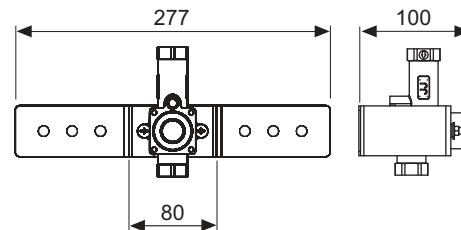

Separaat te bestellen:

- handmatige urinoir-bediening of elektronisch (TECEsquare, TECEloop, TECEsolid, TECEplanus en TECEnow urinoir)

KG 3 | 20.0903.0020

Best.-Nr.	VE 1
9370021	1 st.

TECEbox – Toebehoren