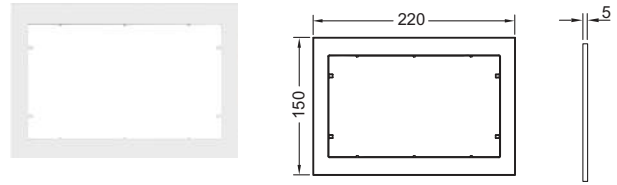

TECE afstandhouder

Voor gebruik als tussenframe voor de bedieningsplaten TECEnow en TECEloop kunststof en voor inbouwmontage van TECEnow, TECEloop kunststof en TECEvelvet.

Afmetingen (b x h x d): 220 x 150 x 5 mm