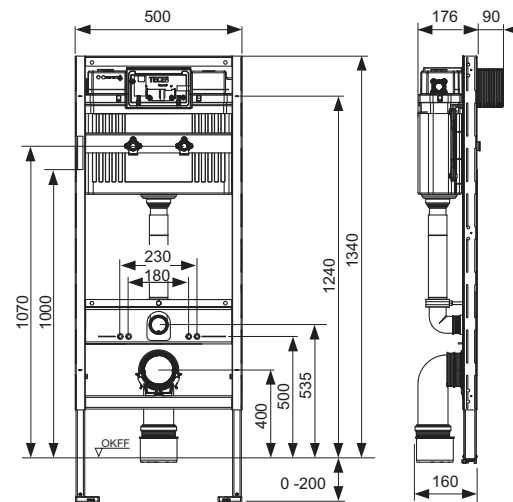

Inbouwframe:

- zelfdragend, gepoedercoat
- 2 verstelbare steunvoeten voor een vloerconstructie van 0-200 mm
- twee voormonteerde, akoestisch ontkoppelde 1/2" x 1/2" muurplaten voor het bevestigen van wandkranen
- 2 bevestigingsbouten en moeren M 12
- bevestigingsafstand 180 of 230 mm
- WC-afvoerbocht DN 90, inclusief PP overgangsstuk DN 90/100
- overgangsstuk ook geschikt voor horizontale inbouw
- WC-aansluitgarnituur DN 90, inclusief ruwbouwstop

Separaat te bestellen:

- WC-bedieningsplaat (zie bedieningsplaten)
- bevestigingsmateriaal voor montage in voorwand, hoekopstelling of in houtprofielwand
- inworp schacht voor reinigingstabletten (optioneel)

KG 3 | 20.0905.0010

Best.-Nr.	VE 1	VE 2	VE 3
9300366	1 st.	8 st.	16 st.