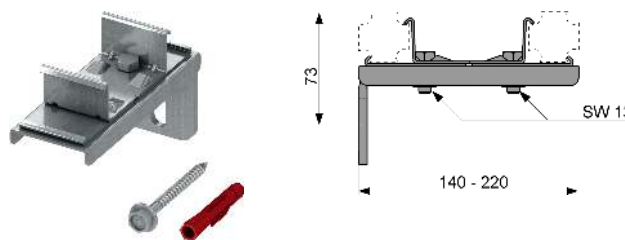

KG 3 | 20.0900.0030

Best.-Nr.	VE 1	VE 2	VE 3
9030011	5 st.	15 st.	60 st.