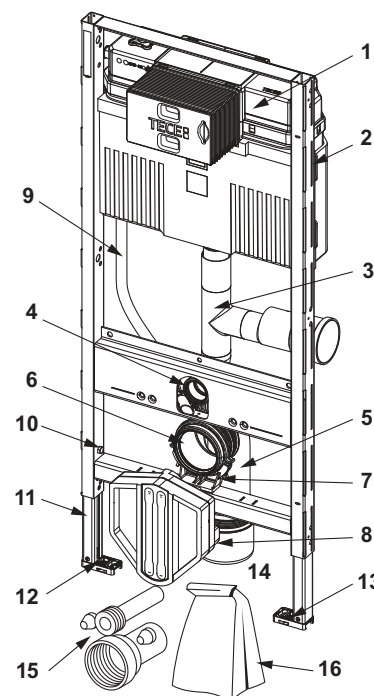

9300303 – TECEprofil WC-inbouwframe met Uni-spoelkast, met aansluiting voor geurafzuiging, bouwhoogte 1120 mm

Pos.	Best.-Nr.	Benaming		VE 1
1	9820103	Uni-spoelkast 1120 mm	3/20.0905.0070	1 st.
2	9820040	Montageset voor Uni-spoelkast	3/20.0905.0070	1 st.
3	9820078	Spoelbuis met geurafzuiging DN 70 rechts, 90°	3/20.0905.0070	1 st.
	9820126	Spoelbuis met geurafzuiging DN 70 links, 90°	3/20.0905.0070	1 st.
	9820127	Spoelbuis met geurafzuiging DN 50 rechts, 45°	3/20.0905.0070	1 st.
4	9820015	Afdichting valpijp/toevoerbuis	3/20.0905.0070	1 st.
5	9820134	WC-afvoerbocht DN 90 (PP)	3/20.0905.0070	1 st.
6	9820139	Afdichting voor WC-afvoerbocht/afvoerbuis DN 90	3/20.0905.0070	1 st.
7	9820348	Houder voor WC-afvoerbocht compleet, montage op traverse onderaan (vanaf 04/2017)	3/20.0905.0050	1 st.
8	9820136	Adapter DN 90/DN 100 (PP)	3/20.0905.0050	1 st.
9	9820569	Bevestigingsclips en mantelbuis	3/20.0905.0050	1 st.
10	9820071	Klinkmoer	3/20.0900.0070	1 st.
11	9820335	C-profiel voor voetsteun voor inbouwreservoir	3/20.0900.0070	1 st.
12	9820332	Voetsteun links	3/20.0900.0070	1 st.
13	9820333	Voetsteun rechts	3/20.0900.0070	1 st.
14	9820568	WC-aansluitdoos	3/20.0905.0050	1 st.
15	9820057	Aansluitset DN 90 voor WC	3/20.0905.0070	1 st.
16	9820043	Zak met bevestigingsmateriaal etc. voor inbouwreservoir	3/20.0905.0070	1 st.