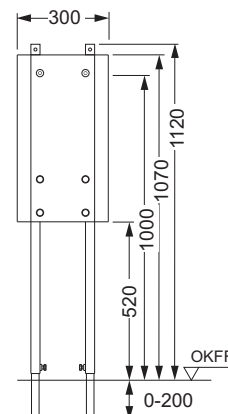

TECEprofil bevestigingsplaat voor steunbeugels en handgrepen

Voor montage in een UA-profielwand of als voorwandsysteem.

Voorgemonteerde eenheid, bestaande uit:

- zelfdragend inbouwframe met gepoedercoat
- oppervlakwaterbestendig meervoudig verlijmd houtfineer
- bevestigingsmateriaal voor bevestiging in een UA-profielwand

Separaat te bestellen:

- in diepte verstelbare voorwandbevestigingen voor montage in voorwand

KG 3 | 20.0900.0010

Best.-Nr.	VE 1	VE 2	VE 3
9360000	1 st.	10 st.	60 st.