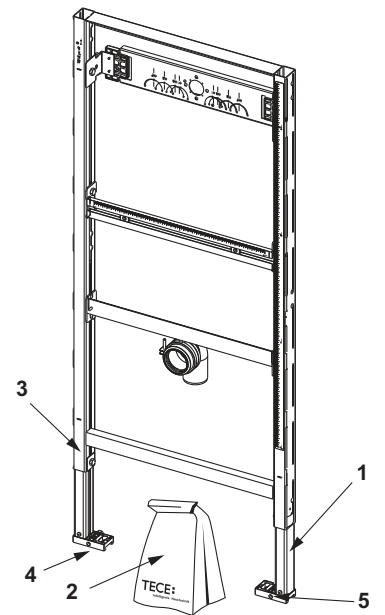

9320010 – TECEprofil urinoir-inbouwframe voor opbouw drukspoeler, bouwhoogte 1120 mm

Pos.	Best.-Nr.	Benaming		VE 1
1	9820335	C-profiel voor voetsteun voor inbouwreservoir	3/20.0900.0070	1 st.
2	9820079	Zak met bevestigingsmateriaal etc. voor opbouw urinoir-inbouwframe	3/20.0900.0070	1 st.
3	9820447	Voetrem met stalen veer	3/20.0905.0070	1 st.
4	9820332	Voetsteun links	3/20.0900.0070	1 st.
5	9820333	Voetsteun rechts	3/20.0900.0070	1 st.