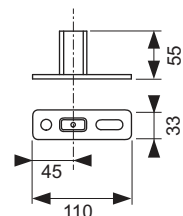

TECEprofil insteekbeugel

NIEUW

Korte insteekbeugel voor de TECEprofil profielbuis, voor montage op massieve wanden en vloeren.

Bestaande uit:

- insteekbeugel van gecoat staal
- bevestigingsmateriaal

KG 3 | 20.0900.0060

Best.-Nr.	VE 1
9030031	NIEUW 5 st.