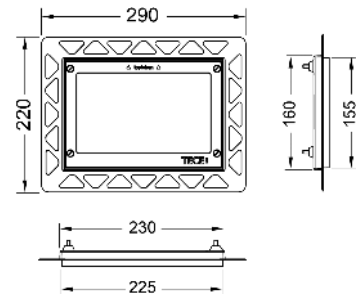

TECElux Mini programmeerbare afstandsbediening

Afstandsbediening voor het programmeren van de TECElux Mini elektronica. Programmeerbare functies: herkenningbereik, hygiënespoeling, activerings-tijd, veiligheidspoeling en lichtsterkte van de display.

KG 3 | 20.0904.0120

Best.-Nr.	VE 1
9240971	1 st.

TECE WC-inbouwframe voor vlakke inbouw

Inbouwset voor het vlak inbouwen van de WC-bedieningsplaten TECEloop Glas, TECEloop Kunststof, TECEvelvet, TECEsquare Glas, TECElux Mini en TECEnow. In diepte verstelbaar inbouwraam voor wandtegels van 5-18 mm (met stelschroef van 18-33 mm - bestelnr. 9820181) inclusief demontagegereedschap voor bedieningsplaat.