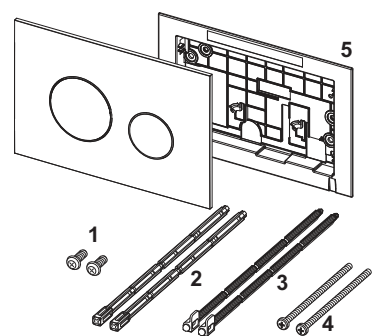

TECEloop WC-bedieningsplaat van kunststof voor duospoeltechniek

Pos.	Best.-Nr.	Benaming	VE 1
1	9820263	Bevestigingsschroeven	3/20.0904.0110 1 st.
2	9820022	Bedieningsstangen	3/20.0904.0110 1 st.
3	9820498	Bevestigingsstangen "easy fit"	3/20.0905.0070 1 st.
4	9820497	Bevestigingsschroeven "easy fit"	3/20.0905.0070 1 st.
5	9820346	Bevestigingsframe	3/20.0904.0110 1 st.