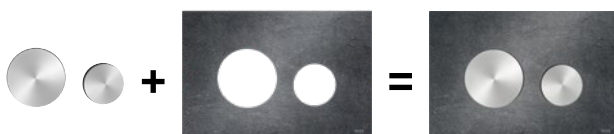

Voor individualisten

De brede selectie frontplaten en toetsen maakt een veelvoud aan combinaties mogelijk.

Prijzen inclusief btw

* Toetsen beschikken over anti-fingerprint coating