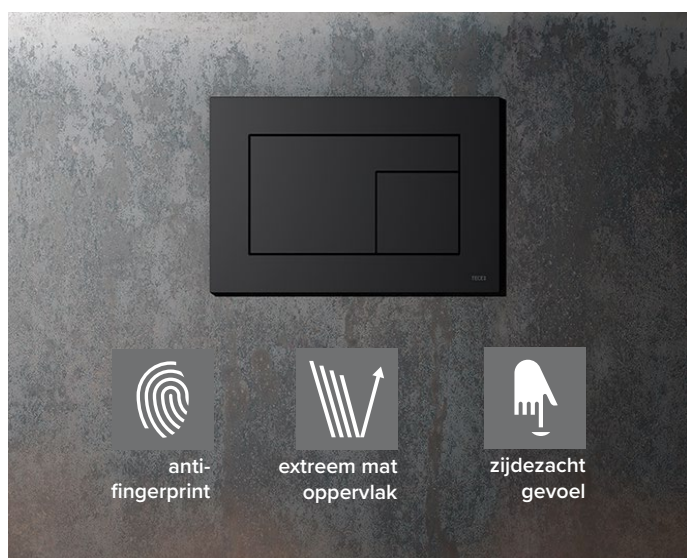

TECEvelvet bedieningsplaat met Fenix NTM®