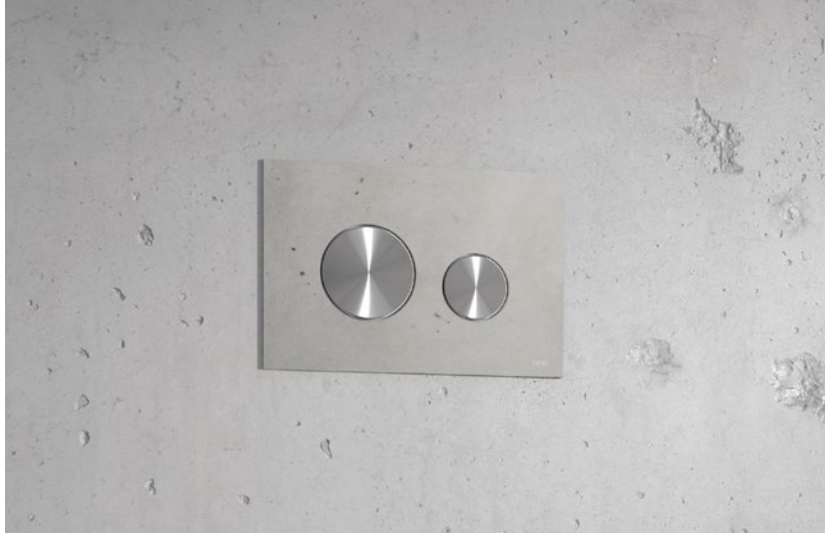

TECEloop losse fronten en toetsen

TECEloop bedieningsplaat van glas