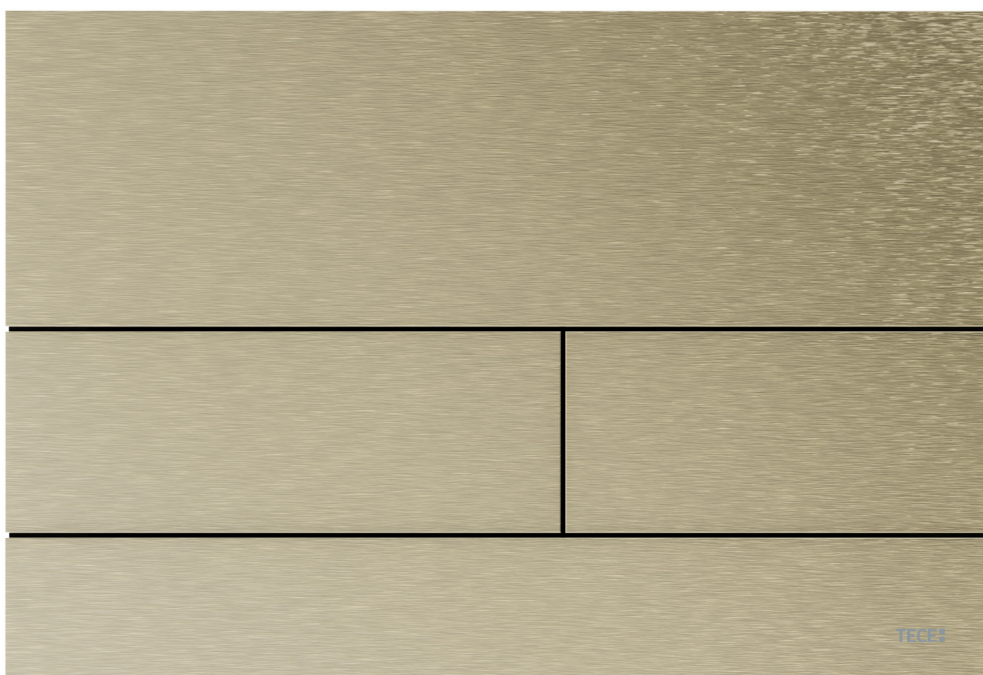

TECEsquare metallo

NICHEL SPAZZOLATO