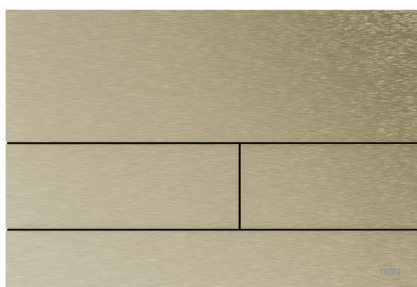

9240843
Nichel spazzolato