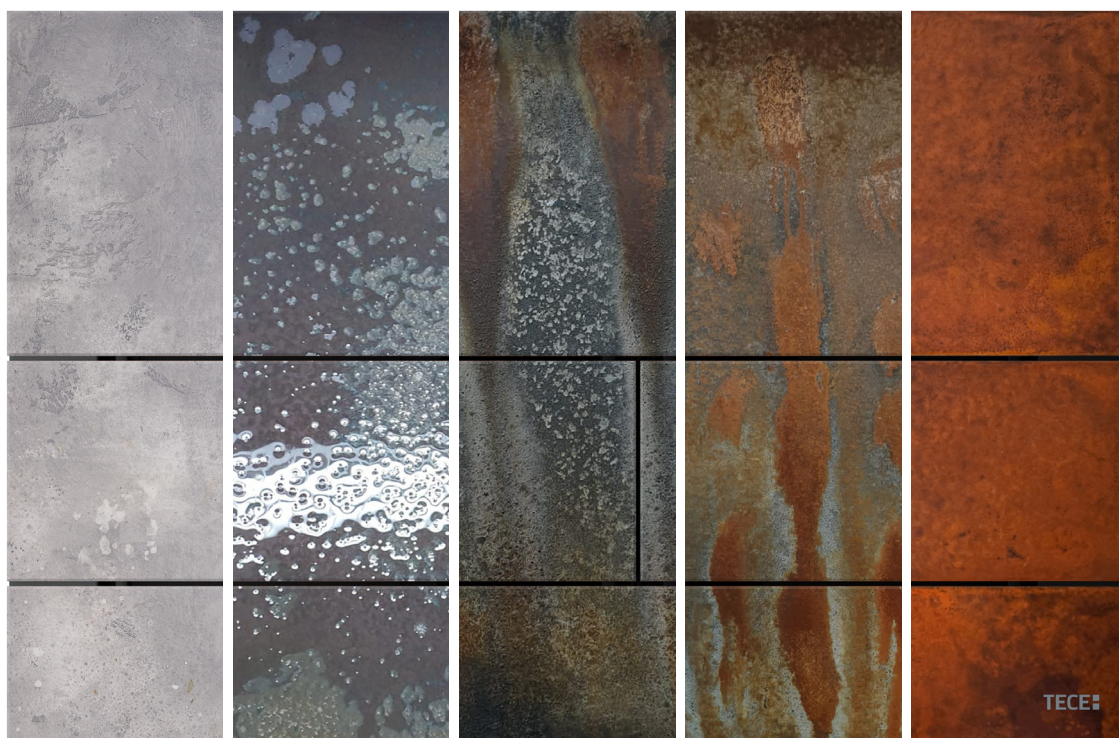

INDUSTRIAL STYLE

Con un processo artigianale viene creato, pezzo per pezzo, un nuovo design della placca WC con una finitura effetto ruggine, partendo da una placca in acciaio inox.

Uno speciale processo rende la superficie pigmentata di ruggine stabile, resistente e facile da pulire.

La qualità è indiscussa. Sia per la famiglia Lehner sia per TECE.