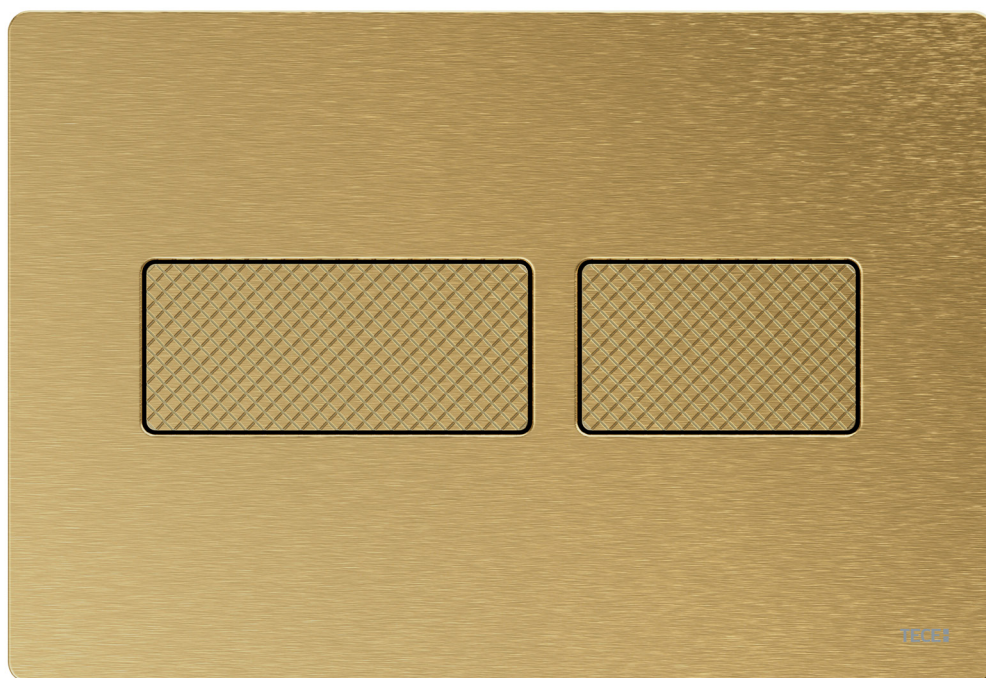

TECE
close to you

TECESolid - Placche di comando WC

HEAVY METAL

TECE

FINITURA ROBUSTA E RESISTENTE

TECEsolid non è solo una delle placche di comando per WC più robuste di TECE, ma con le sue superfici sottili e strutturate, si colloca anche ai vertici del design dal punto di vista estetico. Forma e funzione pensate fin nei minimi dettagli, sia per gli ambienti pubblici che ai sofisticati bagni privati.

02

TECEsolid

GRAFITE SPAZZOLATA STRUTTURA LINEARE

04

Sofisticata su tutta la linea. Con la sua nuova superficie in rilievo, TECEsolid dà ancora più struttura al design del bagno. Un'esperienza visiva e tattile.

TECEsolid

NICHEL SPAZZOLATO STRUTTURA LINEARE

07

Carattere forte per ogni ambiente:
TECEsolid in nichel caldo e morbido e con
effetto 3D. Come contrappunto discreto o
complemento elegante.

TECEsolid

OTTONE SPAZZOLATO CON STRUTTURA A DIAMANTE

10

Nuove sfaccettature per ogni bagno. TECEsolid nella superficie in ottone spazzolato con struttura simmetrica a diamante su entrambi i pulsanti di comando - da toccare!

TECEsolid

BRONZO SPAZZOLATO CON STRUTTURA A DIAMANTE