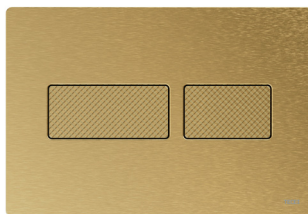

Bronzo spazzolato con sottili linee a diamante, TECEsolid si fa notare anche negli ambienti pubblici.

TECEsolid

ACCIAIO INOX SPAZZOLATO

16

Come tutte le placche di comando della collezione, TECEsolid in acciaio inox ha uno spessore di 8 mm, un design piatto e può essere avvitata sul retro.

GAMMA TECEsolid

La collezione di placche WC TECEsolid, levigate o con superficie strutturate, sono tutte facili da pulire, con tecnologia antivandalo e semplicemente indistruttibili.

9240438
**Grafite spazzolata,
struttura lineare**

9240437
**Nichel spazzolato,
struttura lineare**

9240435
**Bronzo spazzolato,
struttura a diamante**

9240436
**Ottone spazzolato,
struttura a diamante**

9240432
Bianco lucido

9240433
Bianco opaco

9240431
Cromato lucido