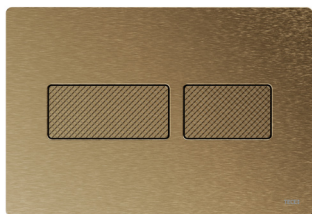

9240435
**Bronzo spazzolato,
struttura a diamante**