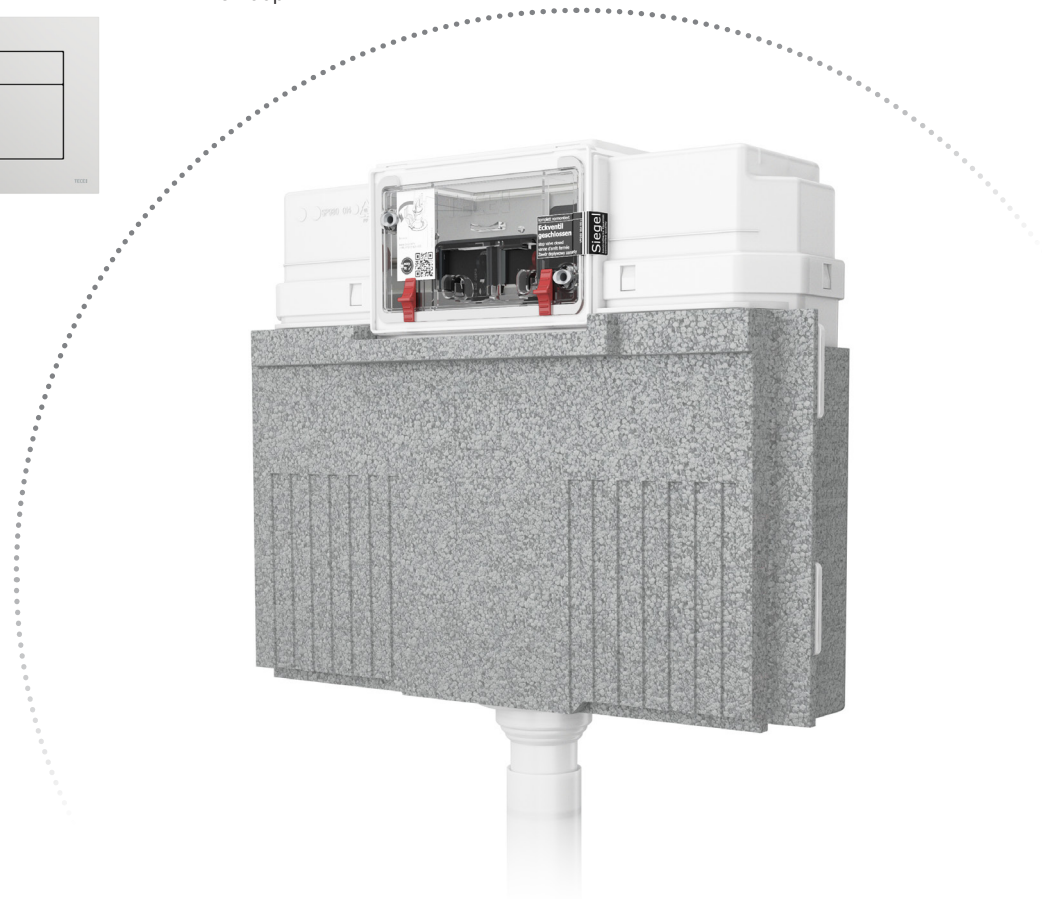

TECE
close to you

TECESolid - Placche di comando WC

HEAVY METAL

TECE

FINITURA ROBUSTA E RESISTENTE

TECEsolid non è solo una delle placche di comando per WC più robuste di TECE, ma con le sue superfici sottili e strutturate, si colloca anche ai vertici del design dal punto di vista estetico. Forma e funzione pensate fin nei minimi dettagli, sia per gli ambienti pubblici che ai sofisticati bagni privati.

02

TECEsolid

GRAFITE SPAZZOLATA STRUTTURA LINEARE

04

Sofisticata su tutta la linea. Con la sua nuova superficie in rilievo, TECEsolid dà ancora più struttura al design del bagno. Un'esperienza visiva e tattile.

TECEsolid

NICHEL SPAZZOLATO STRUTTURA LINEARE

07

Carattere forte per ogni ambiente:
TECEsolid in nichel caldo e morbido e con
effetto 3D. Come contrappunto discreto o
complemento elegante.

TECEsolid

OTTONE SPAZZOLATO CON STRUTTURA A DIAMANTE

Scopri di più:

TUTTO È COMPATIBILE

TECEloop

TECESquare

TECEvelvet

TECESolid

TECEnow

Selezione dalla gamma di placche WC TECE