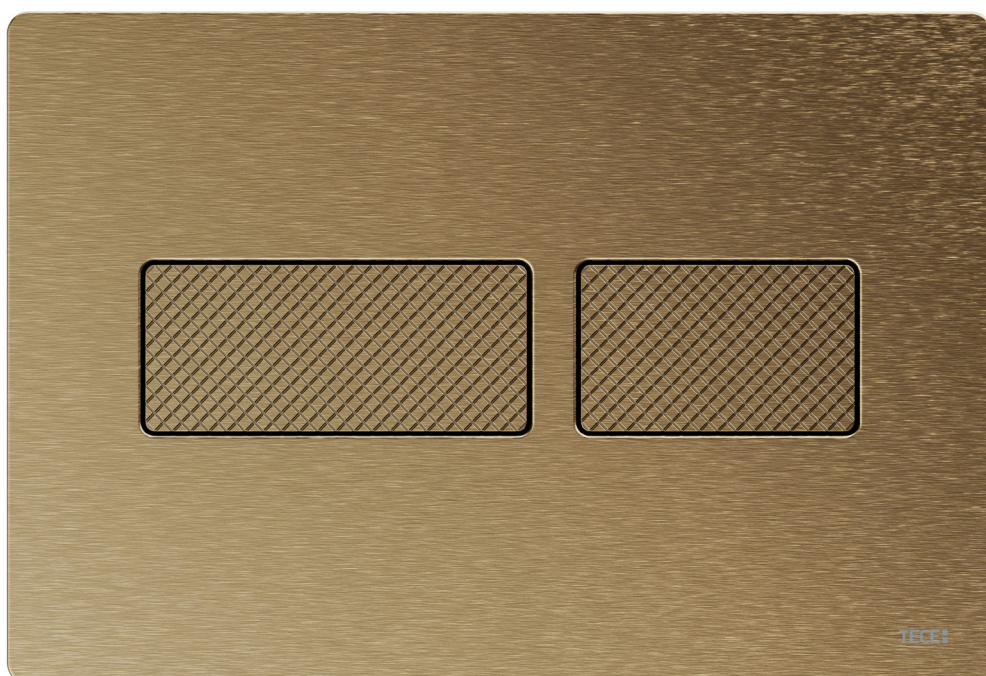

TECE
close to you

TECESolid - Placche di comando WC

HEAVY METAL

TECE

FINITURA ROBUSTA E RESISTENTE

TECEsolid non è solo una delle placche di comando per WC più robuste di TECE, ma con le sue superfici sottili e strutturate, si colloca anche ai vertici del design dal punto di vista estetico. Forma e funzione pensate fin nei minimi dettagli, sia per gli ambienti pubblici che ai sofisticati bagni privati.

02

TECEsolid

GRAFITE SPAZZOLATA STRUTTURA LINEARE

04

Sofisticata su tutta la linea. Con la sua nuova superficie in rilievo, TECEsolid dà ancora più struttura al design del bagno. Un'esperienza visiva e tattile.

TECEsolid

NICHEL SPAZZOLATO STRUTTURA LINEARE

07

Carattere forte per ogni ambiente:
TECEsolid in nichel caldo e morbido e con
effetto 3D. Come contrappunto discreto o
complemento elegante.

TECEsolid

OTTONE SPAZZOLATO CON STRUTTURA A DIAMANTE

10

Nuove sfaccettature per ogni bagno. TECEsolid nella superficie in ottone spazzolato con struttura simmetrica a diamante su entrambi i pulsanti di comando - da toccare!

TECEsolid

BRONZO SPAZZOLATO CON STRUTTURA A DIAMANTE