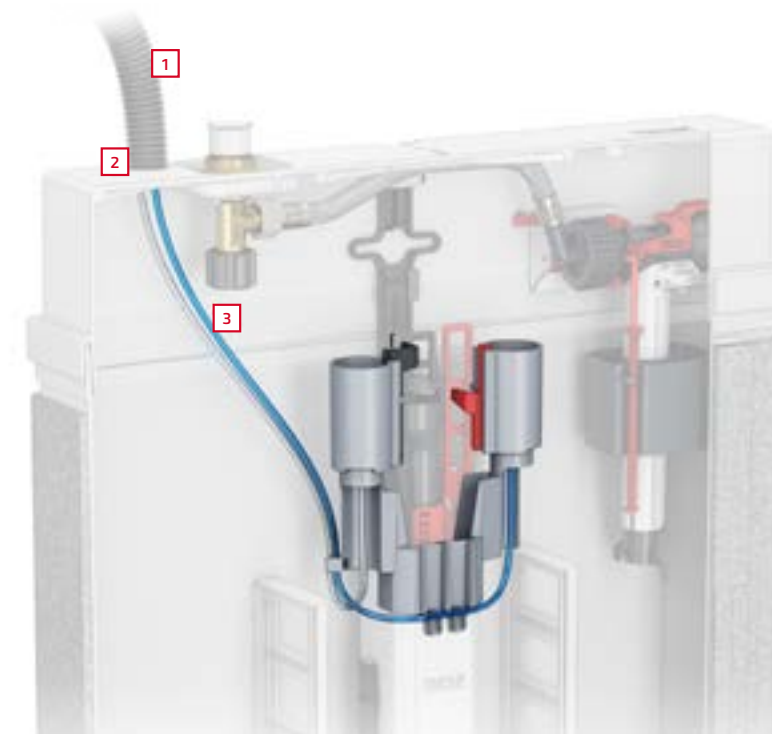

Istnieje wiele powodów, aby wybrać alternatywę dla klasycznego przycisku spłukującego - czy to względy przestrzenne, montażowe, design czy wymagania projektowe. Przykładem jest TECEflushpoint - pneumatyczny, punktowy przycisk od TECE. Dzięki temu, że może być montowany w promieniu 1,7 m od spłuczki, oferuje jeszcze więcej możliwości aranżacji przestrzeni sanitarnej - także w zestawieniu z klasycznym przyciskiem do WC.

- 1 spłukiwanie jedną ilością wody
- 2 spłukiwanie dwoma ilościami wody

TECEflushpoint jest dostępny w wariantach z pojedynczym lub podwójnym systemem spłukiwania, a dzięki różnym atrakcyjnym wykończeniom z powodzeniem wpisuje się w nienumerowany projekt i styl aranżacji (przyciski kwadratowe lub okrągłe w kolorach biały połysk, chrom połysk lub chrom matowy).

Montaż za jednym kliknięciem

Prosta instalacja - siłownik pneumatyczny jest montowany na zaworze spustowym za pomocą jednego kliknięcia. W celu wprowadzenia węża pneumatycznego do spłuczki wyposażyliśmy go fabrycznie w otwór, który w razie potrzeby można łatwo przebić.

TECEflushpoint zestaw montażowy do spłuczki TECE

TECEflushpoint przycisk spłukujący w różnych wersjach

Główne cechy:

- pneumatyczny system spłukiwania jedną lub dwoma ilościami wody
- pasuje do wszystkich manualnych przycisków spłukujących TECE
- do stosowania w jednolitej ścianie, zabudowie suchej lub meblowej
- atrakcyjny design i komfort użytkowania
- działanie w promieniu do 1,7 m
- instalacja za pomocą jednego kliknięcia na zaworze spustowym - bez konieczności dodatkowych modyfikacji spłuczki