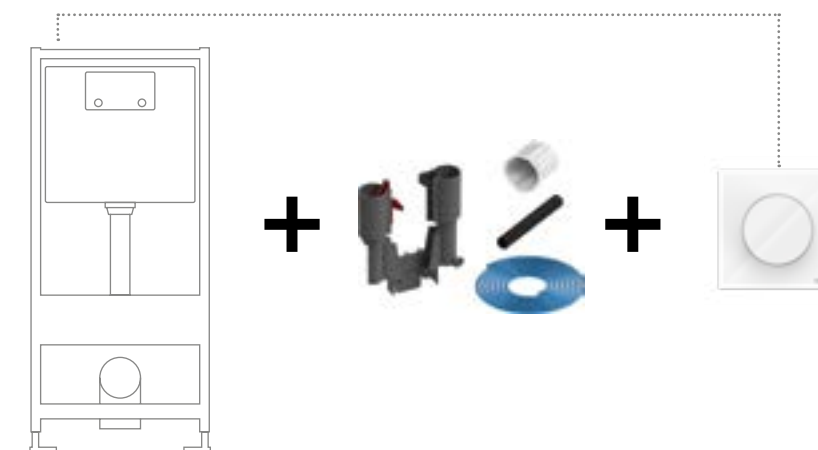

- 1 spłukiwanie jedną ilością wody
- 2 spłukiwanie dwoma ilościami wody

TECEflushpoint jest dostępny w wariantach z pojedynczym lub podwójnym systemem spłukiwania, a dzięki różnym atrakcyjnym wykończeniom z powodzeniem wpisuje się w nienumerowany projekt i styl aranżacji (przyciski kwadratowe lub okrągłe w kolorach biały połysk, chrom połysk lub chrom matowy).

Montaż za jednym kliknięciem

Prosta instalacja - siłownik pneumatyczny jest montowany na zaworze spustowym za pomocą jednego kliknięcia. W celu wprowadzenia węża pneumatycznego do spłuczki wyposażyliśmy go fabrycznie w otwór, który w razie potrzeby można łatwo przebić.

- 1 rura osłonowa do pneumatycznych wężyków przyłączeniowych
- 2 wstępnie przygotowany otwór
- 3 wężyki przyłączeniowe

Elementy wymagane do pneumatycznego spłukiwania toalety za pomocą TECEflushpoint:

Stelaż do WC ze spłuczka Uni

TECEflushpoint zestaw montażowy do spłuczki TECE

TECEflushpoint przycisk spłukujący w różnych wersjach

Główne cechy:

- pneumatyczny system spłukiwania jedną lub dwoma ilościami wody
- pasuje do wszystkich manualnych przycisków spłukujących TECE
- do stosowania w jednolitej ścianie, zabudowie suchej lub meblowej
- atrakcyjny design i komfort użytkowania
- działanie w promieniu do 1,7 m
- instalacja za pomocą jednego kliknięcia na zaworze spustowym - bez konieczności dodatkowych modyfikacji spłuczki