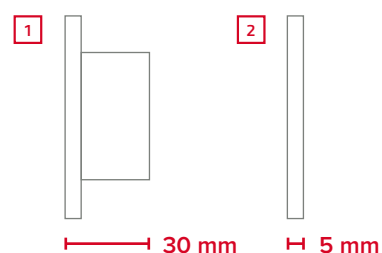

- 1 spłukiwanie jedną ilością wody
- 2 spłukiwanie dwoma ilościami wody

TECEflushpoint jest dostępny w wariantach z pojedynczym lub podwójnym systemem spłukiwania, a dzięki różnym atrakcyjnym wykończeniom z powodzeniem wpisuje się w nienumerowany projekt i styl aranżacji (przyciski kwadratowe lub okrągłe w kolorach biały połysk, chrom połysk lub chrom matowy).