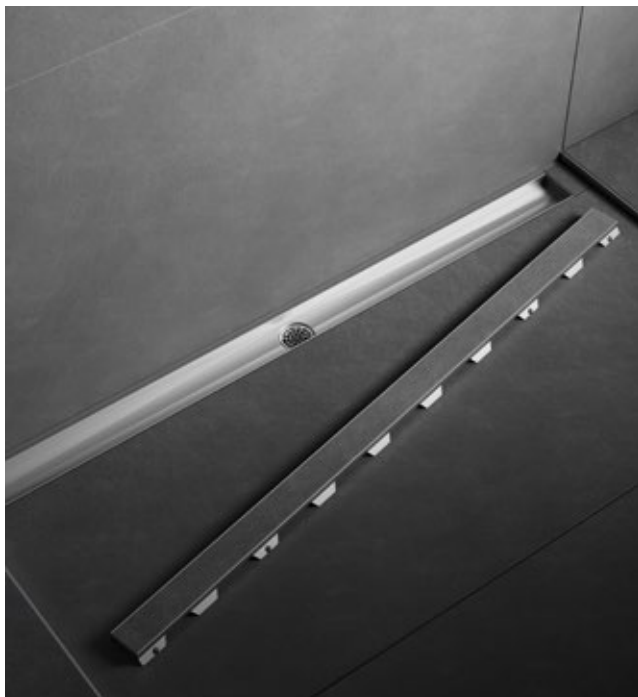

TECE
close to you

TECE Drejane lineal

EL BUEN DISEÑO TAMBIÉN PUEDE SER SEGURO

CANALETAS Y PERFILES
DE DUCHA TECE

MAYOR LIBERTAD POR METRO CUADRADO

Sin límites. Amplias. Buenas. Las duchas a ras del suelo embaldosadas hacen que cada vez resulte más difícil diferenciar el límite entre la ducha y el suelo. La superficie con baldosas continua del suelo aporta a los baños una mayor libertad de diseño y movimiento. Los baños pequeños se vuelven más espaciosos y se eliminan las barreras: se pueden transitar cómodamente y sin riesgo de tropezarse. La nueva arquitectura de baños combina el diseño y la funcionalidad para todos – gracias a los sistemas de drenaje de TECE.

TECEdrainprofile

Buen diseño: TECEdrainprofile destaca por ser un elemento de drenaje empotrado elegante – se puede utilizar uno del mismo color que la ducha, los accesorios del lavabo y la placa de accionamiento de WC, ofreciendo así una gran libertad a la hora de diseñar los baños.

PVD Oro óptico, pulido o cepillado

PVD Negro cromado, cepillado o pulido

PVD Negro, cepillado

TECEdrainline

DEMOSTRADO MILLONES DE VECES

Esta canaleta de ducha redefine la interacción entre la arquitectura y la construcción. A día de hoy, ha sido utilizada más de 2 millones de veces y sigue más actual que nunca.

Arquitectura y funcionalidad en plena sintonía

El elemento de acero inoxidable de la canaleta está cerrado y no contiene tornillos ni roscas en su interior. Así no se enredan en él los pelos ni la suciedad. La pendiente interna es un detalle especial del producto y permite que el agua salga de forma fluida, evitando los depósitos.