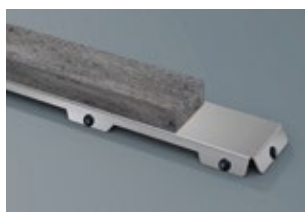

para piedra natural ...