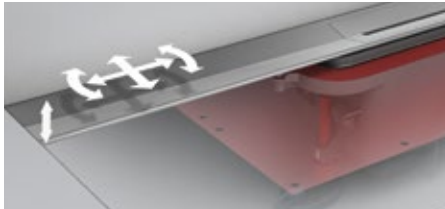

Amplia gama de formatos, de 800 mm a 1600 mm

Incluso tras instalarlo en el solado, el perfil de ducha se puede ajustar en todas las direcciones horizontales y verticales.

Sellado en un solo clic

Sellado seguro con collar de sellado encajable.

Las ventajas de un vistazo

- Armonía cromática desde el perfil de ducha hasta la placa de accionamiento de WC TECESquare, pasando por la grifería y los accesorios de ducha.
- Gama de formatos especialmente amplia – longitudes de la XS a la XXL
- Se puede recortar por ambos lados – para instalarlo de forma empotrada
- Pendiente interna para un óptimo drenaje del agua – evita la formación de charcos
- Sellado seguro con Seal System. ¡Un clic y listo!
- Soporte de pared para un montaje rápido y sencillo – reutilizable
- Limpieza sencilla. ¡Limpiar y listo!
- Cumple con las normas DIN EN 1253 y DIN 18534

Diseño moderno

TECEdrainprofile aporta un toque elegante: El nuevo acabado de superficie de PVD está disponible en tres versiones metálicas y ahora también en el color de moda, el negro.