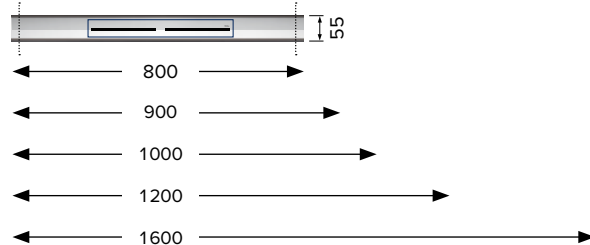

TECEdrainprofile

EL PERFIL MÁS POLIFACÉTICO

Bonito, práctico, empotrado. El perfil de ducha de TECE está disponible en muchos acabados, pero todos destacan por su variedad, facilidad de montaje y diseño.

Amplia gama de formatos, de 800 mm a 1600 mm

Incluso tras instalarlo en el solado, el perfil de ducha se puede ajustar en todas las direcciones horizontales y verticales.

Sellado en un solo clic

Sellado seguro con collar de sellado encajable.