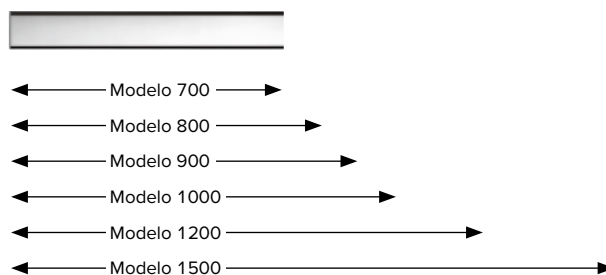

Amplia gama de formatos, de 700 mm a 1500 mm