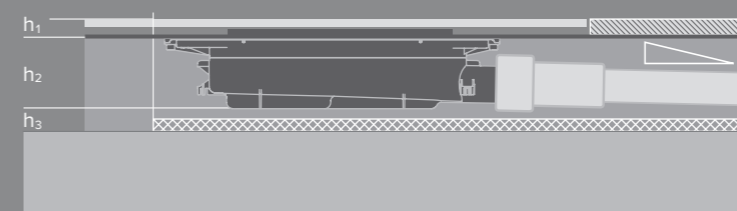

B Sluk

TECEDrainprofile-sluket festes enkelt til betongdekket og kommer i flukt med påstøpen.

- h₁ Høyde på dusjprofil / gulvbelegg 8 - 25 mm (inkl. flislím)
- h₂ Høyde på sluket opp til øvre kant av påstøpen
- h₃ Høyde på støyseskyttelse/isolasjon og avløpsrørets fall

Sluk	NRF nr.	h₂ [mm]	Ytelse [l/s]
DN40 sideutløp	4533612	65	≥0,48/≥0,56*
DN50 sideutløp	4533613	95	≥0,7/≥0,8*
DN50 bunnutløp	4533614	47	≥1,3/≥1,3*
DN75 sideutløp	4533643	136	≥0,8/≥0,9*
DN75 frontutløp	4533644	136	≥0,7/≥0,8*
DN75 bunnutløp	4533295	95	≥0,7/≥0,8*

*Ved 10/20 mm vannsøyle ifølge DIN EN 1253-1

Sertifisert sikkerhet: TECEDrainprofile oppfyller de uavhengig testede tetningsstandardene i Seal System.