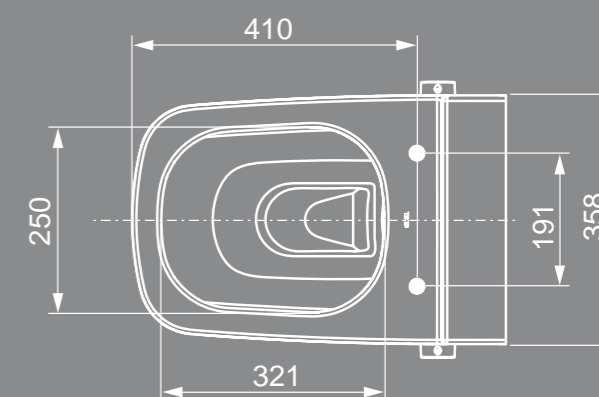

Oversikt over produktene