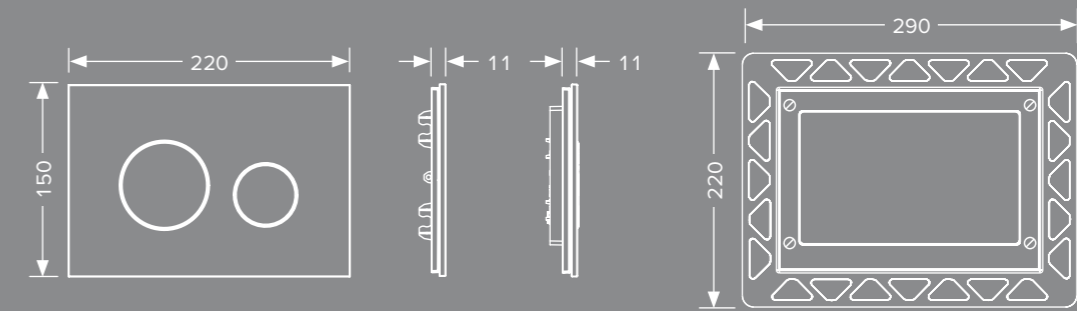

TECEloop glass

Det finnes en separat monteringsramme for innfelt montering.