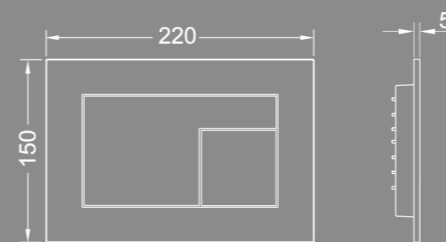

TECEvelvet - FENIX NTM®

TECEvelvet betjeningsplater finnes i seks internasjonalt inspirerte nyanser.