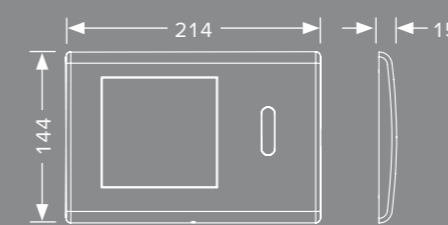

## TECEplanus betjeningsplate med IR-sensor

Modellen av TECEplanus med IR-sensor er velegnet for berøringsfri eller manuell frontaktivering, med aktiveringshøyde på cirka 1 meter.

Hvit høyglans

Børstet rustfritt stål