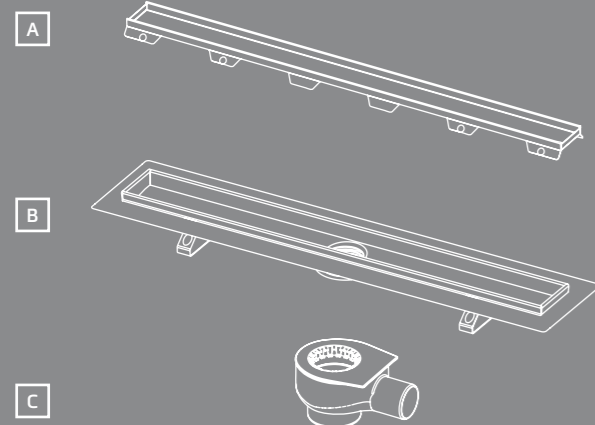

Det modulære TECEDrainline-systemet

TECEDrainline-kolleksjonen er et modulsystem som lar deg realisere den optimale dusjrenneløsningen for nesten enhver dusj. Du kan kombinere enkeltkomponenter slik du selv ønsker – fra risten over slukrennen i ønsket lengde, til riktig sluk.