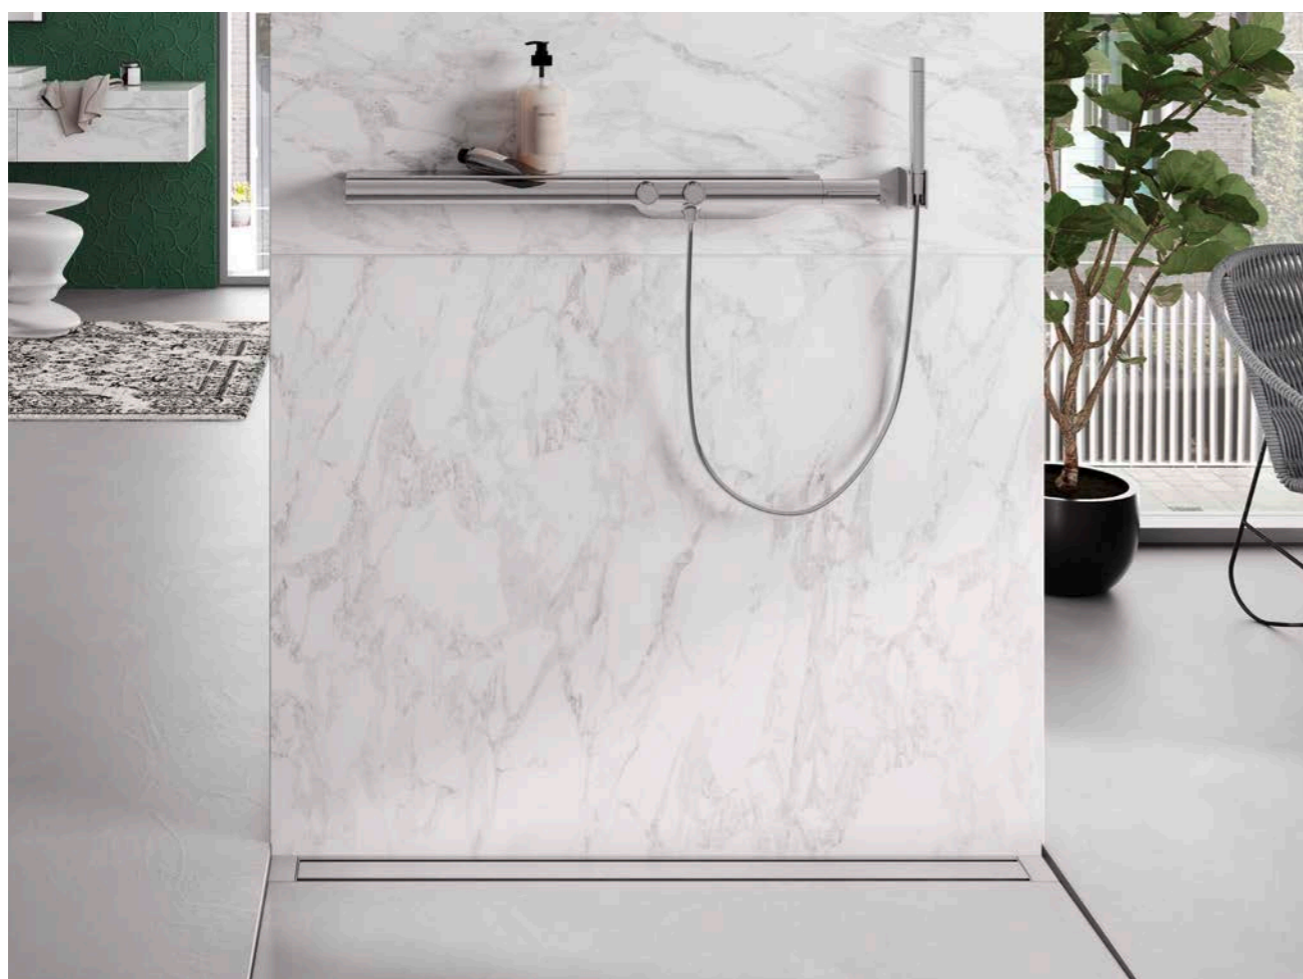

TECEdrainline

DE VIKTIGSTE DELENE SER MAN IKKE

Naturstein har forskjellige egenskaper som gjør hvert baderom unikt – og med TECEdrainline slipper du også synlige forstyrrelser.

Alt i naturstein

Jo mer enhetlig gulvet er, desto mer oppfattes rommet som romslig og av høy kvalitet. TECEdrainline slukrenne for naturstein kan kles sømløst med naturstein, slik at den ikke stikker seg ut visuelt. Det er bare den smale avløpsåpningen i natursteinen som bryter overflaten.