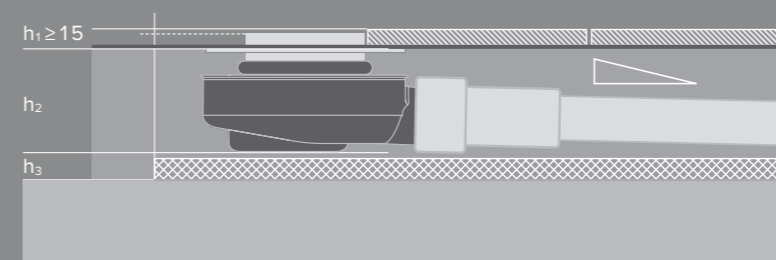

- h₁ Høyden på den anti-kapillære kanten (15 mm) henholdsvis flisbelegg (inkludert membran og flislim)
- h₂ Høyden på sluket inkludert slukrenne, opp til den øvre kanten av påstøpen
- h₃ Høyde på støybeskyttelse/isolasjon og avløpsrørets fall

Sluk	NRF nr.	h₂ [mm]	Ytelse [l/s]
ekstra flat	4533497	53	0,5
flat	4533287	80	0,8
standard	4533288	105	0,9
maks.	4533289	133	1,4
vertikalt	4533291	52	1,3

Sertifisert sikkerhet: TECEDrainline dusjrenner oppfyller de uavhengig testede tetningsstandardene i Seal System.