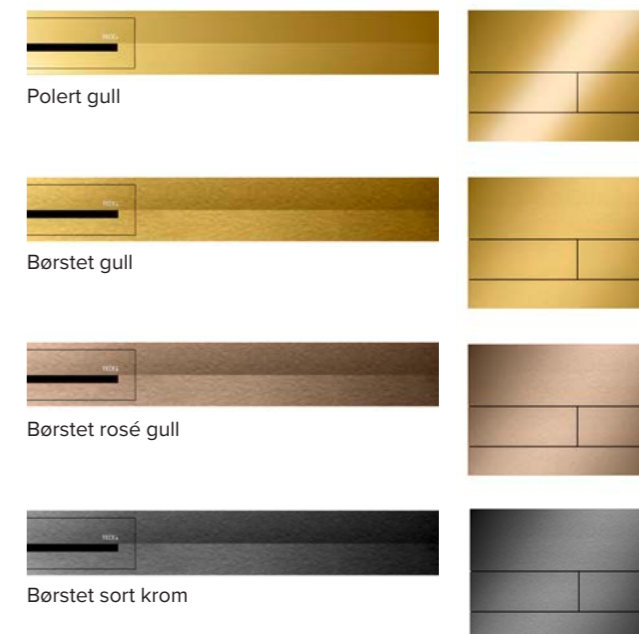

## Frimodig raffinert

De synlige delene i rustfritt stål av TECESquare metall og TECEdrainprofile er overflatebehandlet med PVD-teknologi. Med et resultat som er lett å se: De belagte overflatene viser både utmerket fargekvalitet og glans samtidig som de er ekstra slitasje- og ripebestandige.