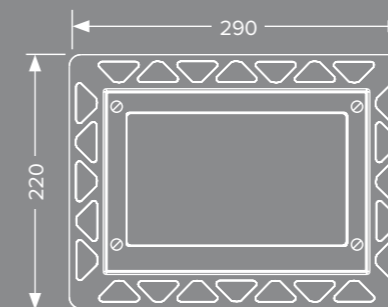

TECElux Mini kan også felles inn i veggen med en spesiell monteringsramme.

Programmerbare funksjoner – med separat fjernkontroll:

- Sensorens rekkevidde
- Hygienespyling
- Aktiveringstid
- Sikkerhetsspyling
- Displayets lysstyrke

Husk: TECElux Mini transformatoren med tilkoblingskabel og fjernkontroll må bestilles separat.