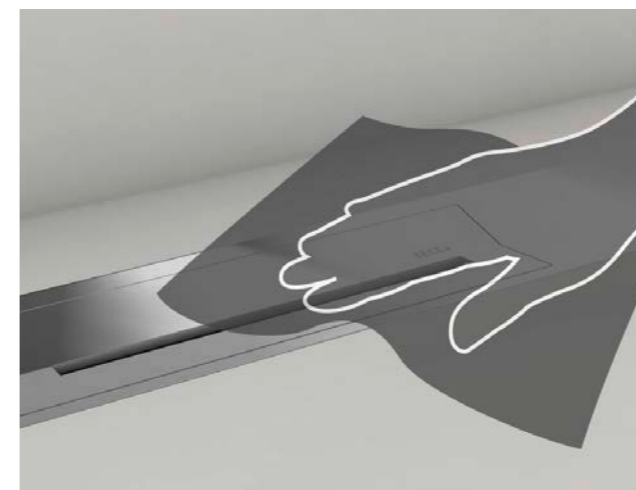

## Attraktiv på alle måter

Hvis TECEdrainprofile blir veggmontert eller montert nær veggen, kan gulvet utformes jevnt uten skrånende skjæring eller bruk av flisfragmenter. Dette gjør at spesielt store fliser og natursteingulv blir et helt optimalt valg. Men det er også mulig å realisere dette i rommet – som et beskjedent blikkfang som integrerer spyling i dusjområdet. Dusjprofilen harmoniserer med nesten alle materialer, strukturer og fargevalg i dusjområdet.

### Med selvrensende effekt

Takket være den interne hellingen renner vannet og potensielt smuss rett ned i avløpet i midten av profilen.