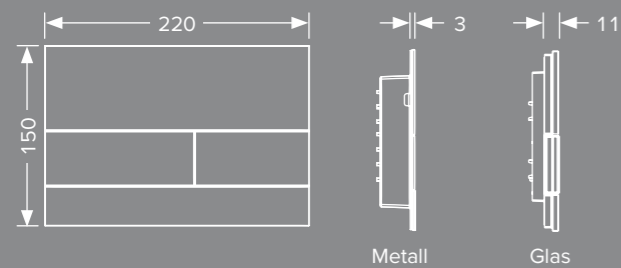

## TECEsquare - fakta

Betjeningsplaten TECEsquare er velegnet for TECE-sisterner med front- eller toppaktivering.

Med sine beskjedne 3 mm, og med integrert monteringsramme, er TECEsquare metall ekstra flat når den monteres på veggen.