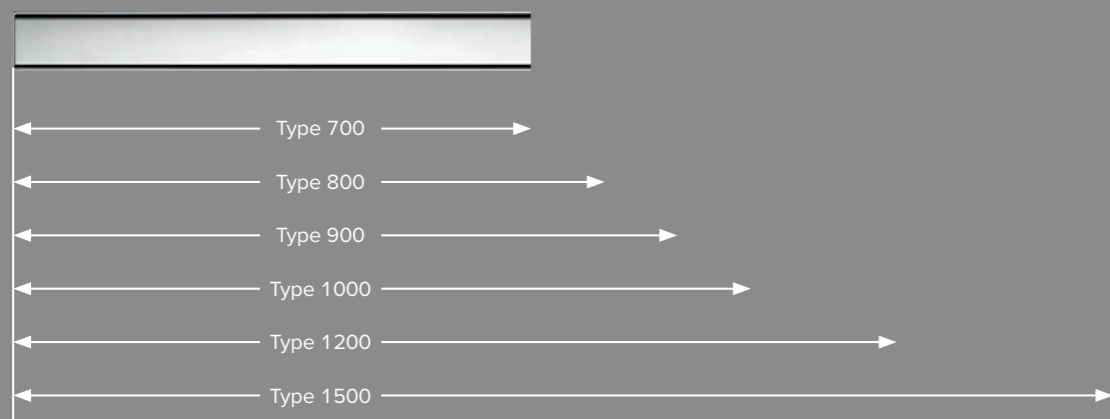

A Rist

Nominell lengde kontra synlige dimensjoner

TECEDrainline slukrenne leveres i ulike nominelle lengder, fra 700 til 1500 mm. De leveres med heldekkende tetningsflens i ulike størrelser, avhengig av konstruksjonstypen, slik at de kan forsegles inne i strukturen. Derfor er de synlige dimensjonene etter at gulvet har blitt flislagt, mindre enn faktiske installasjonsmål i påstøpen (se illustrasjon og tabell på neste side).