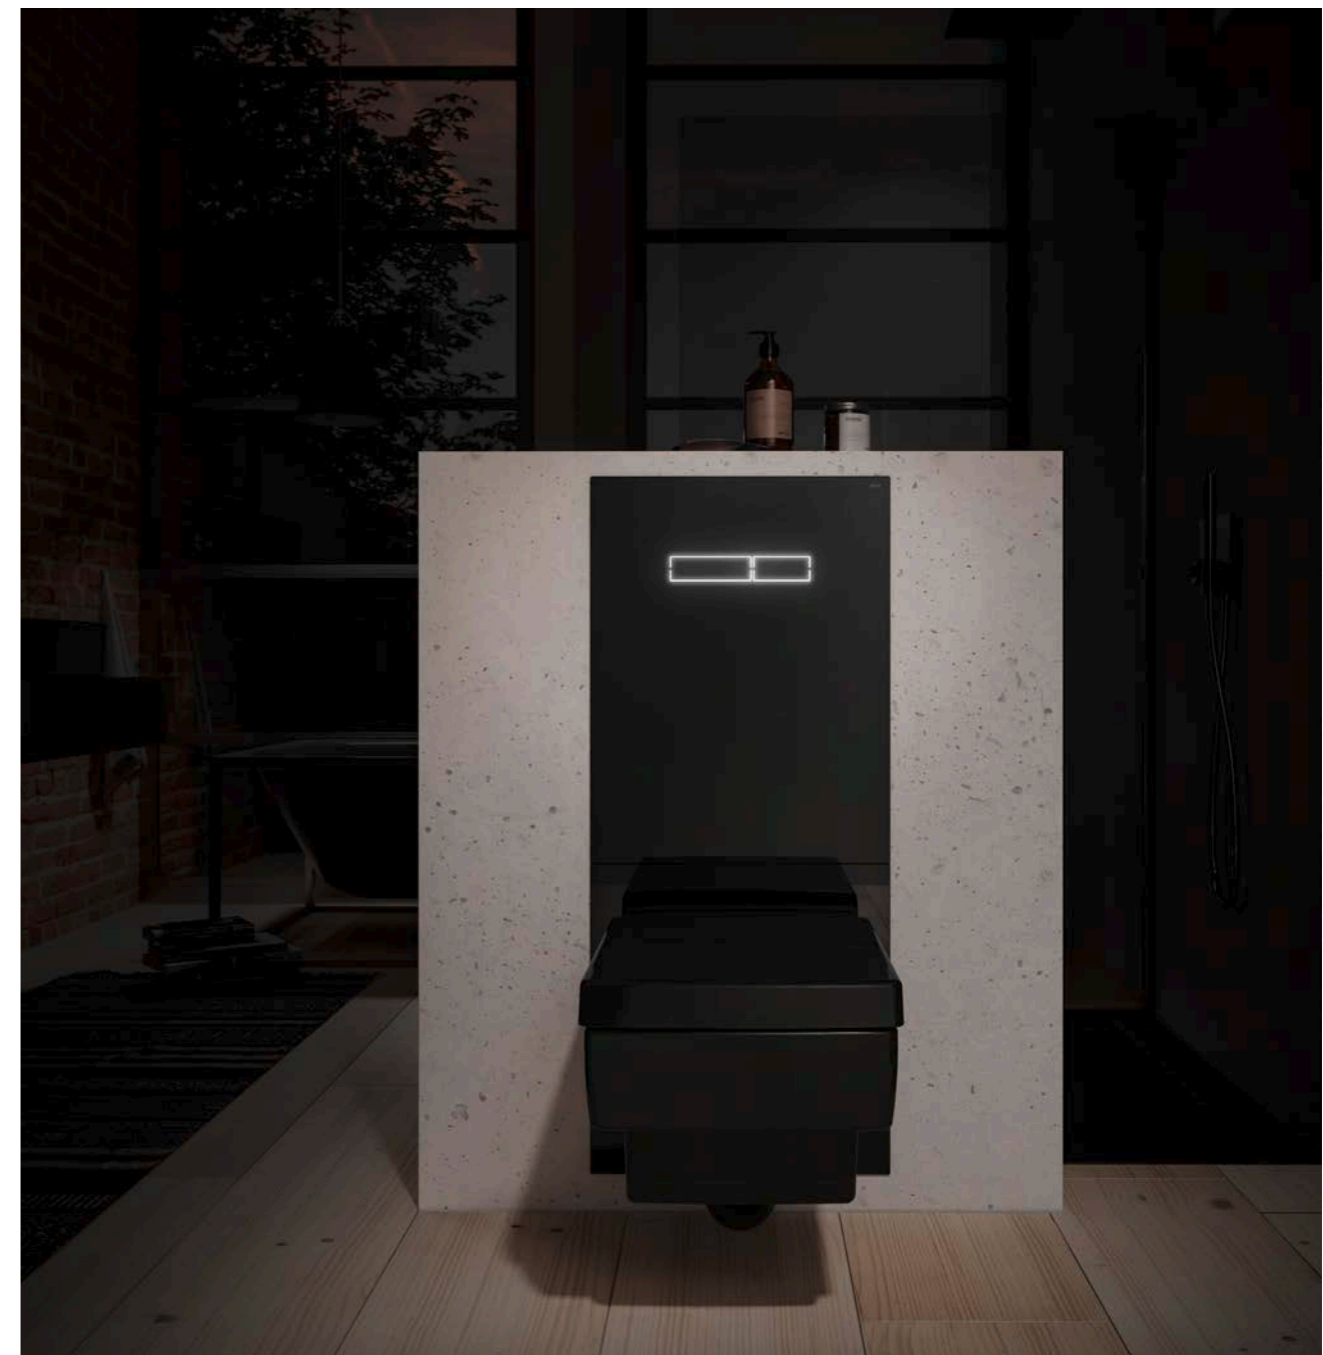

Hjelp i mørket: nattlysfunksjonen

Knappens lysende silhuett gjør det enklere å navigere om natten. Disse aktiveres av den justerbare bevegelsessensoren.

Du slipper vond lukt: det nye, keramiske luftrensessystemet med keramisk luktfilter absorberer lukten der den kommer fra – og fører den filtrerte luften tilbake til rommet uten varmetap.