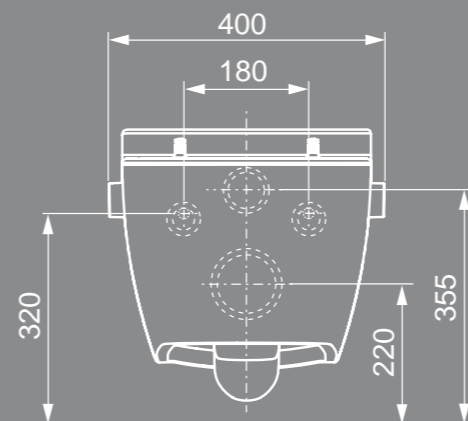

TECEone – fakta

Rimless toalettstål med integrert dusjfunksjon for komfortabel personlig rengjøring med vann. Dusjfunksjonen bruker bygningens varmt- og kaldtvannsledninger og krever derfor ingen strøm. Toalettstål for innbygningssystemer.