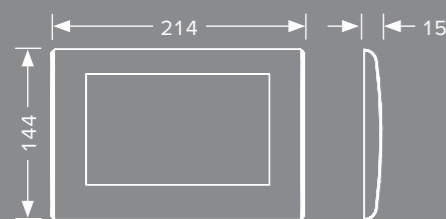

TECEplanus har også opplegg for skjulte skruer for enkel-spyling.