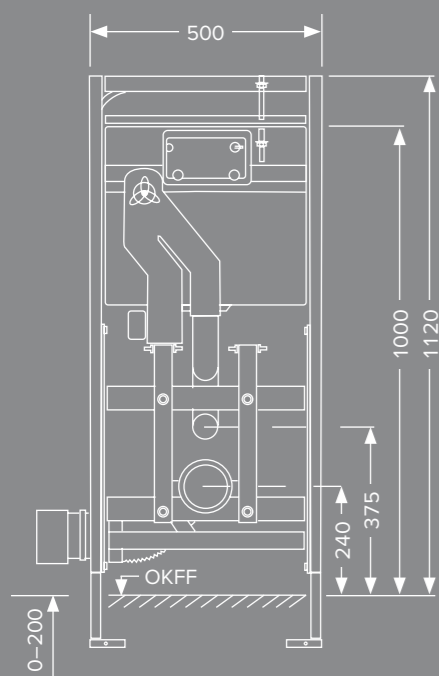

Velg mellom manuell eller berøringsfri aktivering.

B

Den nedre glassplaten har skjulte tilkoblingsmuligheter for praktisk talt alle toalettskåler på markedet - fra standard-løsningen, til rimless-skåler og dusj-WC.