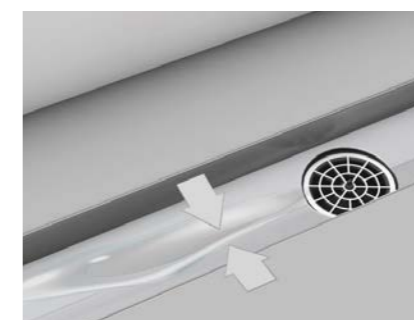

2

Optimalt avløp: den innvendige formen forbedrer vannstrømmen, noe som igjen minimerer risikoen for avleiringer i røret.

3

Holder seg rent: stålkannten forhindrer at smuss og såperester havner under flisene.