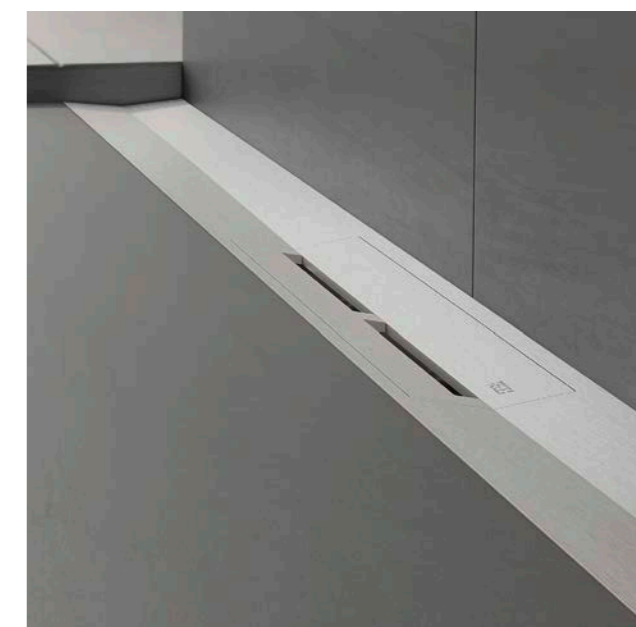

TECEdrainprofile

LØSNINGEN MED PROFIL

God design: TECEdrainprofile imponerer som en elegant innfelt løsning – kombinert med smarte detaljer for perfekt hygiene.

2

3

Mer designfrihet

Like personlig som dusjområdet: Store fliser er for tiden mote i badedesign. Dusjprofilen som er laget av polert eller børstet stål, tilpasser seg optimalt til bredden på dusjområdet. Flisspeilet forstyrres ikke av dreneringen, og det generelle estetiske bildet beholdes.

1

- 1 Installasjon helt inntil veggen
- 2 Polert rustfritt stål
- 3 Børstet rustfritt stål