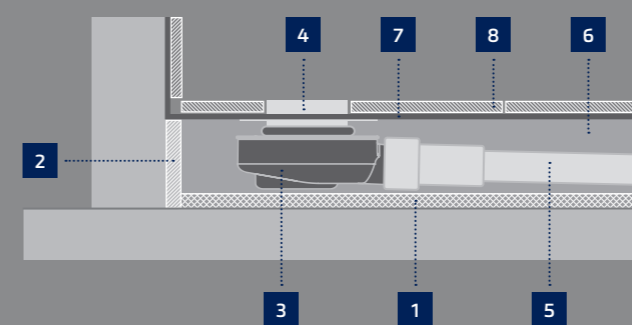

C Sluk

Sluket velges basert på ønsket avløpskapasitet og tilgjengelig installasjonshøyde i gulvet. Man må også ta hensyn til høyden på gulvisolasjonen og fallet på avløpsrøret før man bestemmer seg. Hvis det ikke finnes tilstrekkelig installasjonshøyde, kan dusjområdet også designes som et platå sammen med f.eks. et påkledningsareale.

- 1 Støydemping, isolasjon
- 2 Kantbånd
- 3 Sluk
- 4 Slukrenne
- 5 Avløpsrør
- 6 Påstøp
- 7 Smøremembran
- 8 Fliser