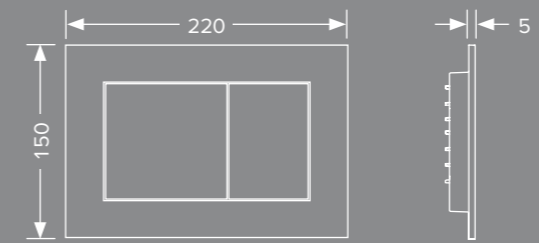

TECEnow – fakta

TECEnow er en betjeningsplate som er laget av plast. Den er tilpasset TECE-sisterner med front- eller toppaktivering.

For innfelt montering av TECEnow trenger du en spesiell monteringsramme og en distanseramme. Disse kan bestilles separat.

TECEnow monteringsramme - for montasje plant med vegg

Farge	NRF nr
Hvit	6122297
Sort	6122298
Forkrommet	6122301
Gull	6122299
Metall	6122471

TECEnow distanseramme

Farge	NRF nr
Vit	6122466
Sort	6122469
Forkrommet	6122467
Matt krom	6122468