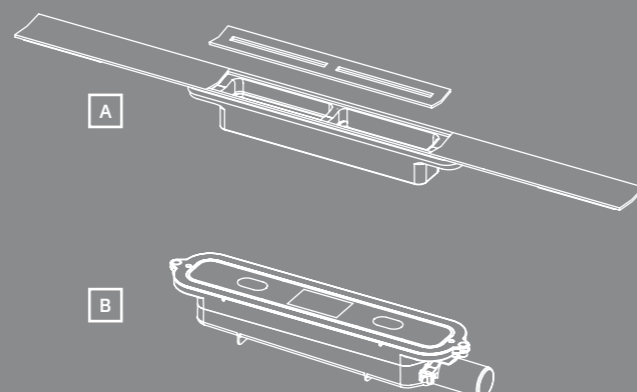

TECEDrainprofile-serien

Med to sluk og åtte dusjprofiler dekker TECEDrainprofile-serien en rekke installasjonsmuligheter. Og tilpasser seg nøyaktig til enhver nisjebredde underveis: Profilen kan forkortes i begge ender for millimeternøyaktig innfelt installasjon.

TECEDrainprofile - totalpakke

En TECEDrainprofile-dusjprofil består alltid av:

- A en rustfri stålprofil
- B et sluk

Den tilhørende mansjetten med klemring inngår i leveransen. Den tetter sikkert og godt med et enkelt klikk.