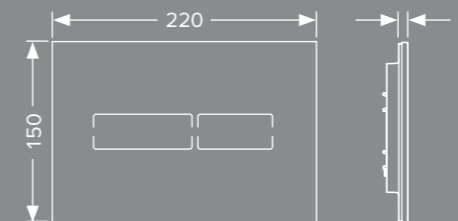

Betjeningsplaten med flatt sikkerhetsglass monteres svært nær veggen.