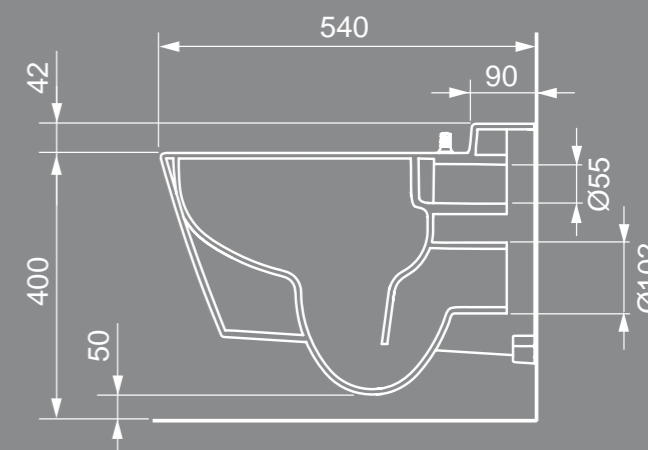

TECEone – fakta

Rimless toalettstål med integrert dusjfunksjon for komfortabel personlig rengjøring med vann. Dusjfunksjonen bruker bygningens varmt- og kaldtvannsledninger og krever derfor ingen strøm. Toalettstål for innbygningssystemer.