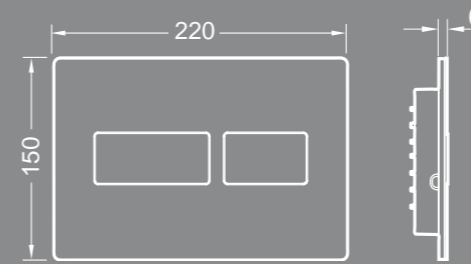

Børstet rustfritt stål
NRF nr. 6122254