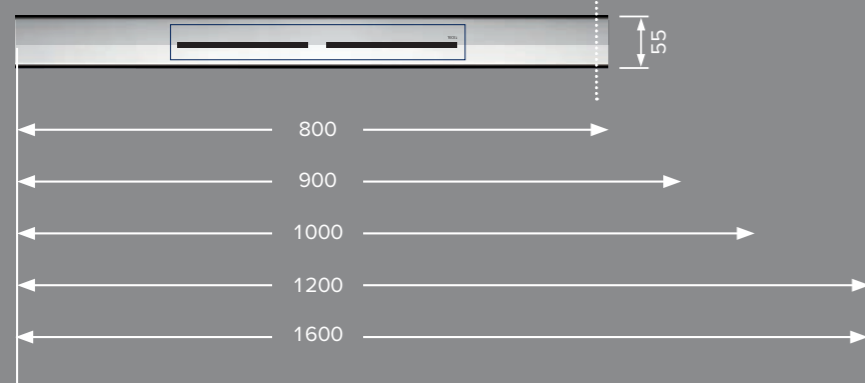

### A Dusjprofil

Profilen i rustfritt stål kan forkortes i begge ender og tilpasses eksakt dusjområdets mål.