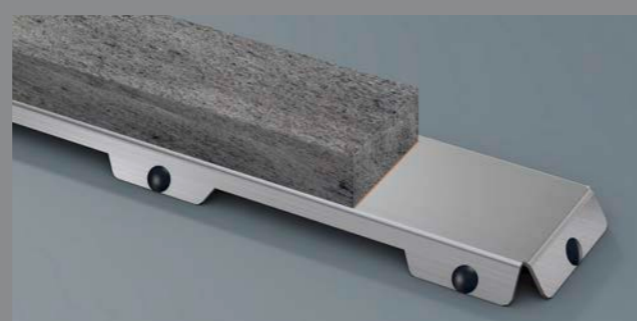

Bæreplate for naturstein

Designrist av rustfritt stål og naturstein

Nominell lengde		700 mm	800 mm	900 mm	1000 mm	1200 mm	1500 mm
Type	Overflate	NRF nr.	NRF nr.	NRF nr.	NRF nr.	NRF nr.	NRF nr.
«Steel II»	polert	4533324	4533325	4533326	4533327	4533328	4533329
	børstet	4533473	4533474	4533475	4533476	4533477	4533478
«basic»	polert	4533331	4533333	4533335	4533337	4533339	4533342
	børstet	4533332	4533334	4533336	4533338	4533341	4533343
«drops»	polert	4533461	4533358	4533361	4533363	4533365	4533367
	børstet	4533357	4533359	4533362	4533364	4533366	4533368
«quadratum»	polert	4533383	4533385	4533387	4533389	4533392	4533394
	børstet	4533384	4533386	4533388	4533391	4533393	4533395
«organic»	polert	4533396	4533398	4533401	4533403	4533405	4533407
	børstet	4533397	4533399	4533402	4533404	4533406	4533408
naturstein*	naturstein	4533484	4533485	4533486	4533487	4533488	4533489