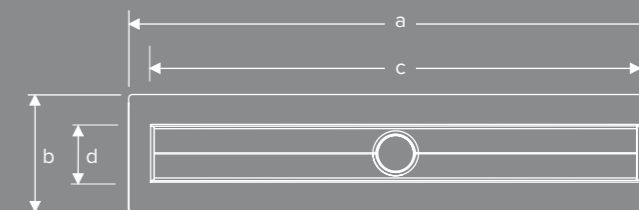

B Slukrenne

Dusjrenne TECEDrainline, som er prøvd og testet én million ganger, er tilgjengelig i forskjellige modeller.

a = minste installasjonslengde, i påstøp
b = minste installasjonsbredde, i påstøp
c = synlig lengde etter installasjon
d = synlig bredde etter installasjon

Nominelle lengder 700 / 800 / 900 / 1000 / 1200 / 1500

Variant/type	a [mm]	b	c	d
TECEDrainline med flens i rustfritt stål	711 / 811 / 911 / 1011 / 1211 / 1511	150	651 / 751 / 851 / 951 / 1151 / 1451	71
TECEDrainline med oppkant for vegg	711 / 811 / 911 / 1011 / 1211 / 1511	124	651 / 751 / 851 / 951 / 1151 / 1451	69
TECEDrainline for naturstein	735 / 835 / 935 / 1035 / 1235 / 1535	152	646 / 746 / 846 / 946 / 1146 / 1446	68