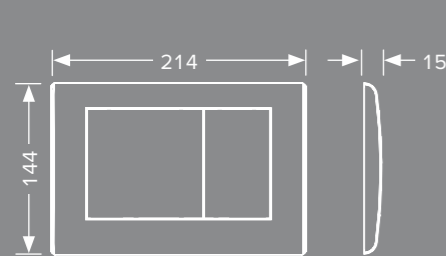

TECEplanus – fakta

TECEplanus er en betjeningsplate for toalett for front- eller toppaktivering. Gummibuffere på begge sider forhindrer støy under aktivering.

TECEplanus er tilgjengelig for dobbelspyling. Den har skjulte skruer, slik at den er beskyttet mot tyveri og hærværk.