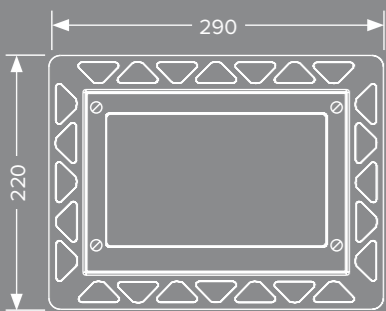

## TECEsquare - fakta

Betjeningsplaten TECEsquare er velegnet for TECE-sisterner med front- eller toppaktivering.

Med sine beskjedne 3 mm, og med integrert monteringsramme, er TECEsquare metall ekstra flat når den monteres på veggen.