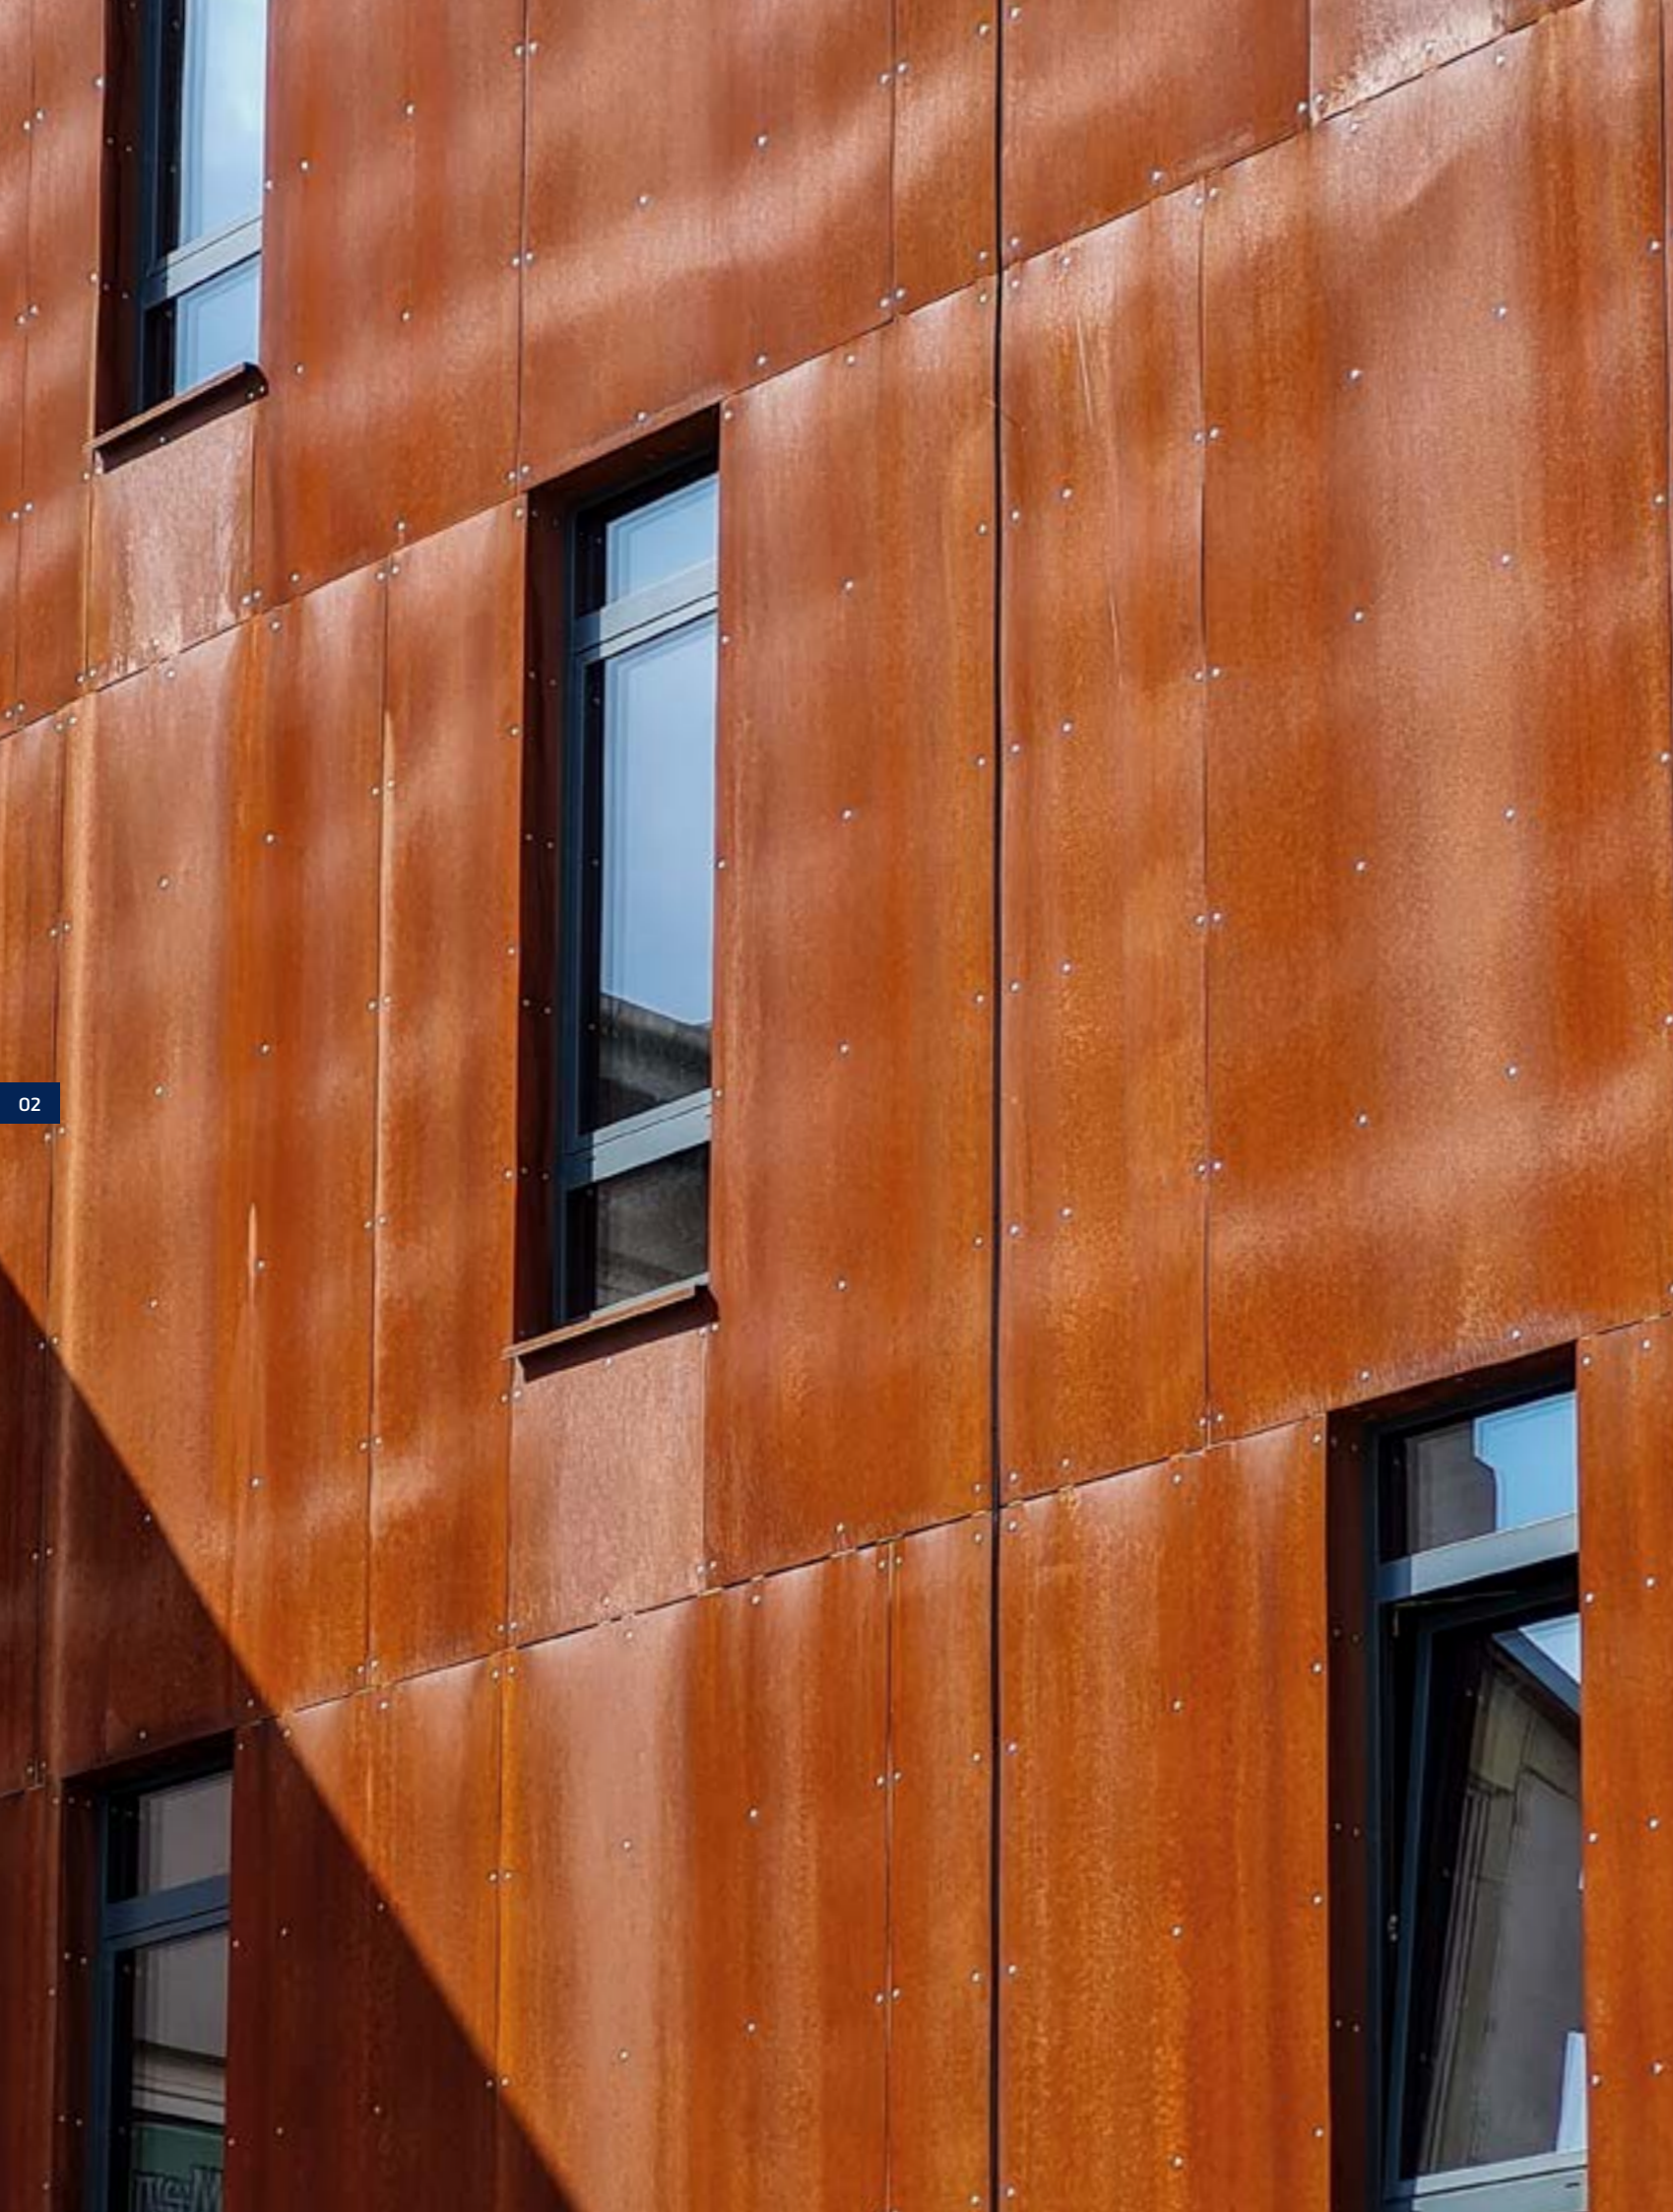

TECE
close to you

TECEsquare przyciski spłukujące

**MATERIAŁ
SZTUKA
ARCHITEKTURA**

TECE

W CENTRUM UWAGI

Efekt tkwi w detalu. Dzięki dbałości o szczegól, perfekcyjnie zaprojektowanym liniom, a także zaskakującym materiałom, przyciski spłukujące mogą odmienić aranżację łazienki i wydobyć jej unikatowy charakter. Tak jak TECESquare.

Minimalistyczny przycisk spłukujący TECE wyróżnia się perfekcyjnym wykończeniem i płaską konstrukcją, a nowe powierzchnie wprowadzają go do świata nowoczesnych projektów łazienek.

TECEsquare metal

RDZAWA STAL

Nowy TECEsquare to produkt rangi „must have”. Rdzawa stal tworzy ekscytujący kontrast między nowoczesnością, a przemijaniem. To zainspirowało nas do stworzenia unikalnego wykończenia metalowej powierzchni przycisku.

Znaki czasu

Elementy wyposażenia noszące znamiona upływu czasu nadają industrialny charakter nowoczesnym wnętrzom. Naturalny urok przycisku TECEsquare "rdzawa stal" tkwi w efekcie skorodowanych stalowych pigmentów na jego powierzchni.