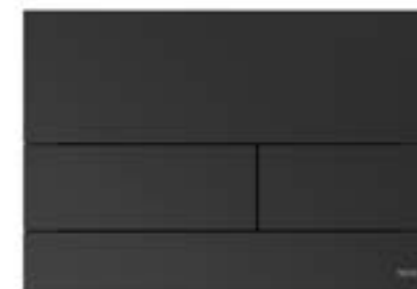

MOC KONTRASTÓW

TECEsquare metal
biały połysk

TECEsquare metal
biały matowy

TECEsquare metal
czarny matowy

W grze kontrastów stawiamy na: metalowy przycisk TECEsquare i wysokiej jakości lakierowane wykończenie w klasycznej, czarno-białej kolorystyce.