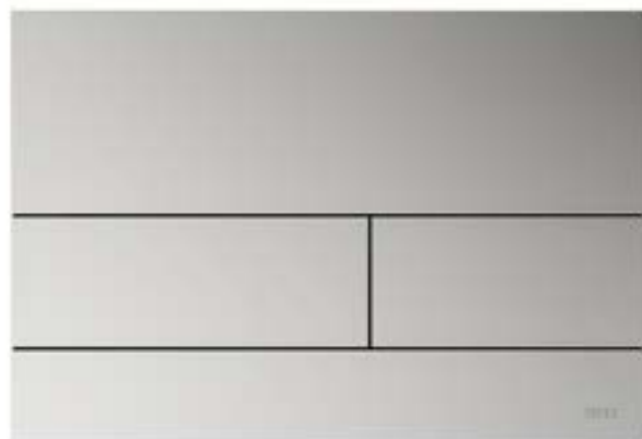

TECEsquare metal

NA WYSOKI POŁYSK

Złoty, lśniący akcent czy klasyczny jasny chrom?
Uzupełnieniem serii TECEsquare z metalu są przyciski z biżuteryjnym połyskiem.

TECEsquare metal złoty optyczny połysk

Odrobina luksusu: armatura, odwodnienie i przycisk spłukujący TECEsquare w jasnej, złotej optyce wprowadzają do aranżacji ciepło i ekskluzywną elegancję.