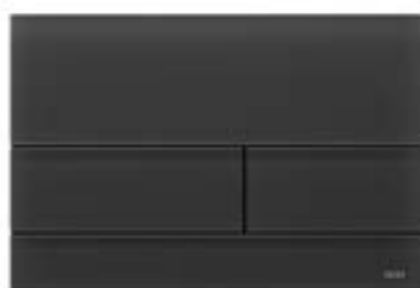

9240825
szkło czarne satynowe