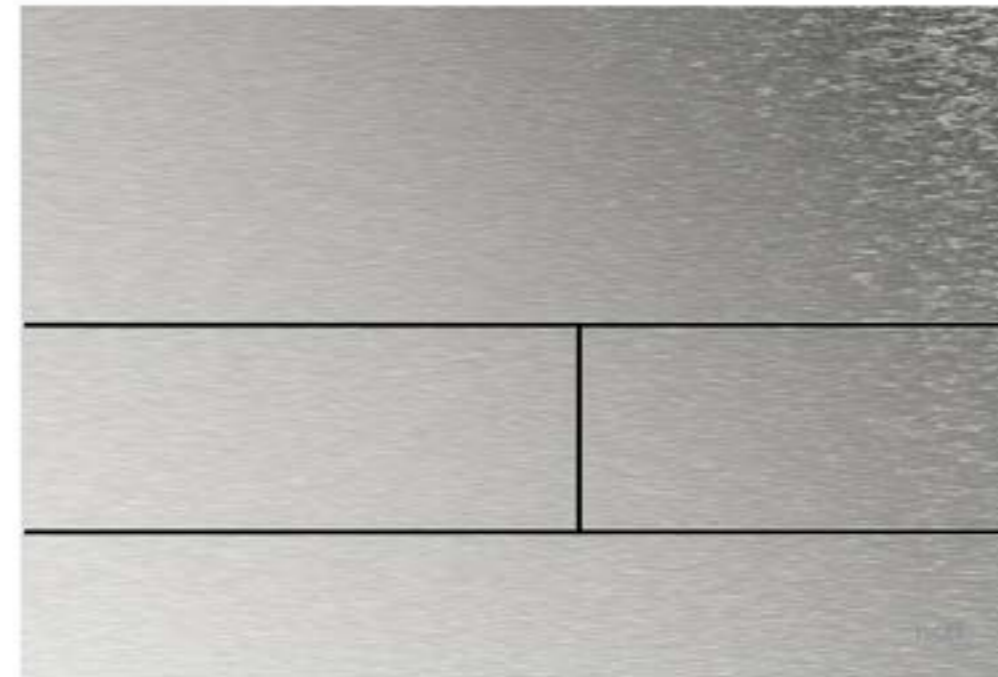

TECEsquare metal

NIKIEL SZCZOTKOWANY

Odkryj nowe metalowe tonacje! Szampański kolor oraz wysokiej jakości szczotkowane wykończenie sprawiają, że przycisk TECESquare w wariacie nikiel wnosi świeżość i elegancję do świata nowoczesnych łazienek.

TECEsquare metal

STAL NIERDZEWNA SZCZOTKOWANA

Solidna, ponadczasowa, mocna w wyrazie.
Stal nierdzewna stanowi synonim nowoczesnej klasyki
w projektowaniu przestrzeni sanitarnych.
TECEsquare w tym wariantcie to niekwestionowany
model flagowy całej serii przycisków spłukujących
z metalu.