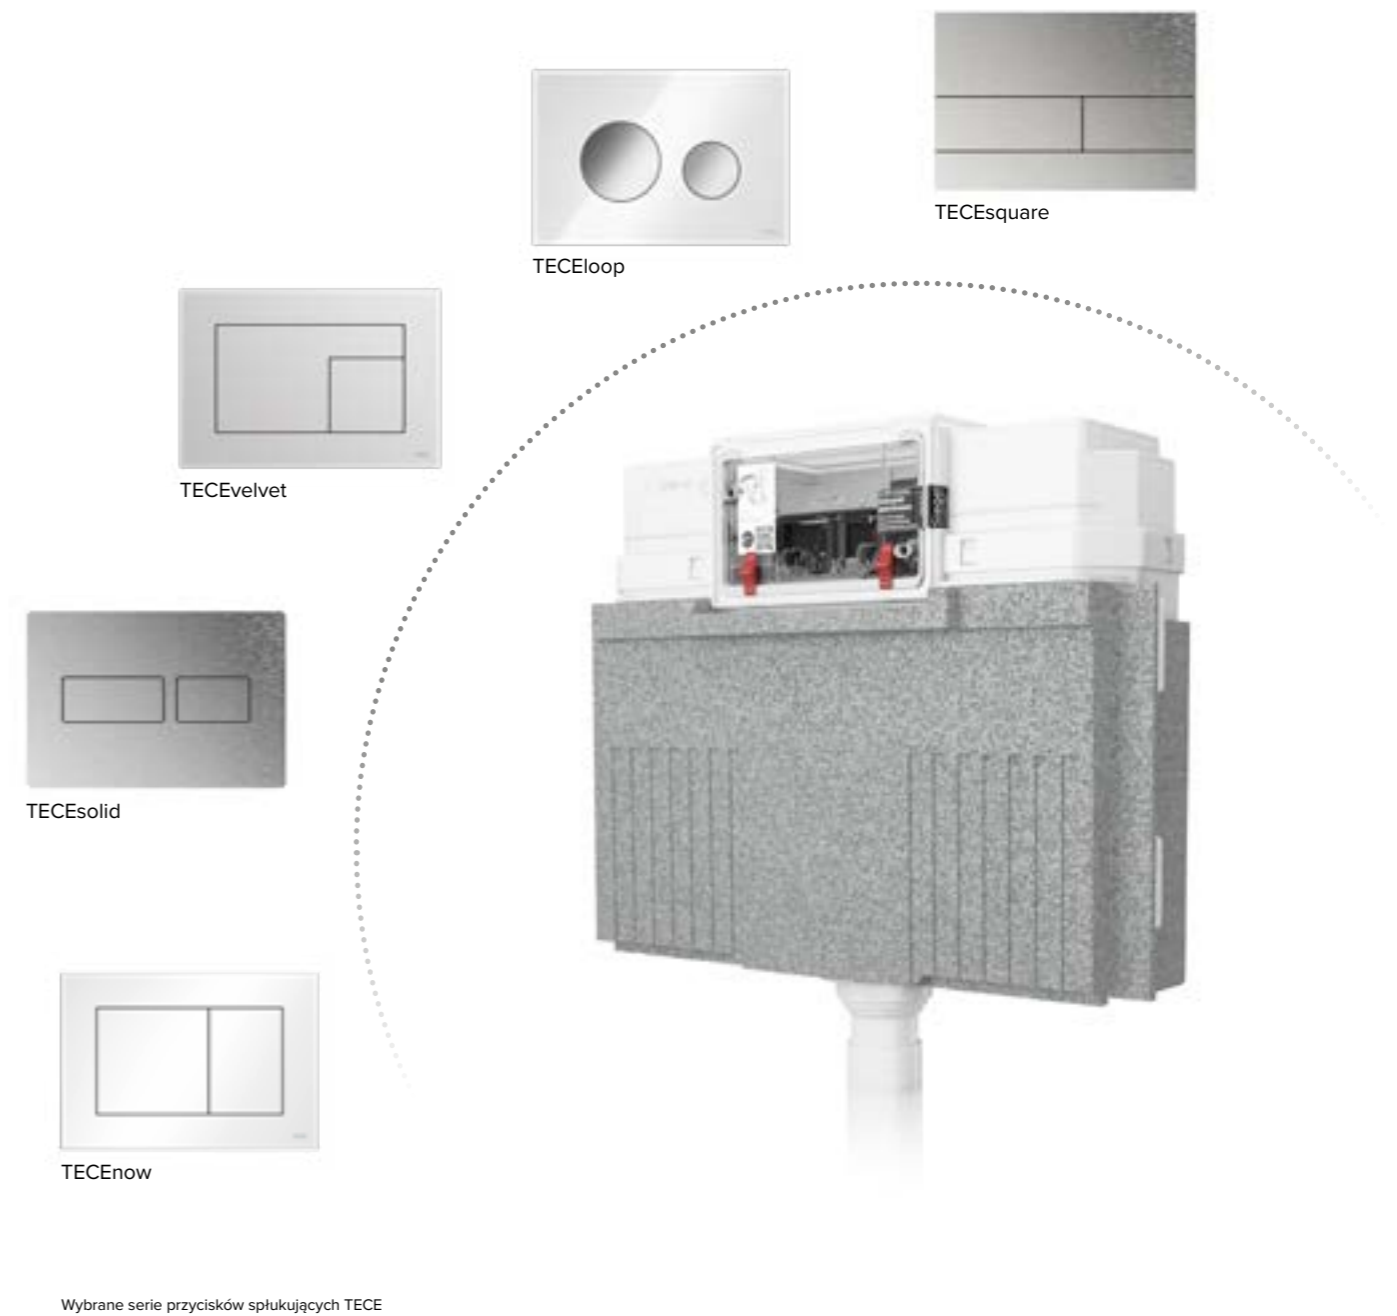

Wybrane serie przycisków spłukujących TECE

Zmiany bez granic

Wszystkie przyciski spłukujące TECE są kompatybilne z uniwersalną spłuczką TECE – bez względu na serię i rok produkcji. Dzięki temu zmiana aranżacji łazienki i przycisku nie wiąże się z koniecznością przeprowadzania generalnego remontu i wymiany spłuczki. To zasługa modułowości systemowej TECE.