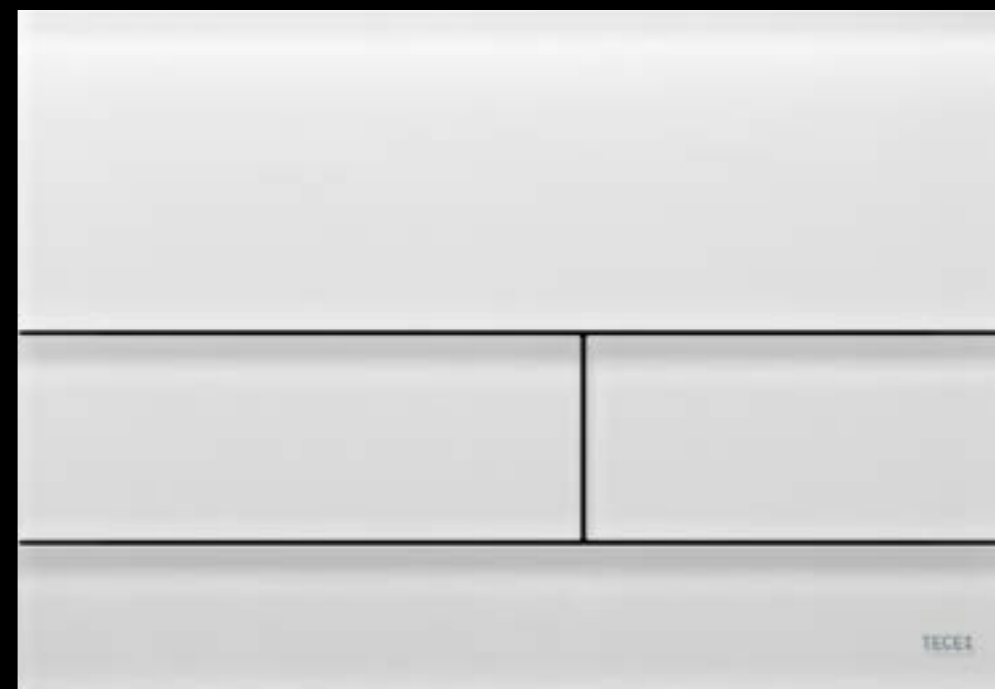

INSPIRUJĄCE

Geometria. Poziome i pionowe linie. Głębka w płaskości. Nowe przyciski spłukujące TECESquare - o grubości 5 mm, wykonane z precyzyjnie skrojonego satynowego szkła - to prawdziwe dzieła sztuki.