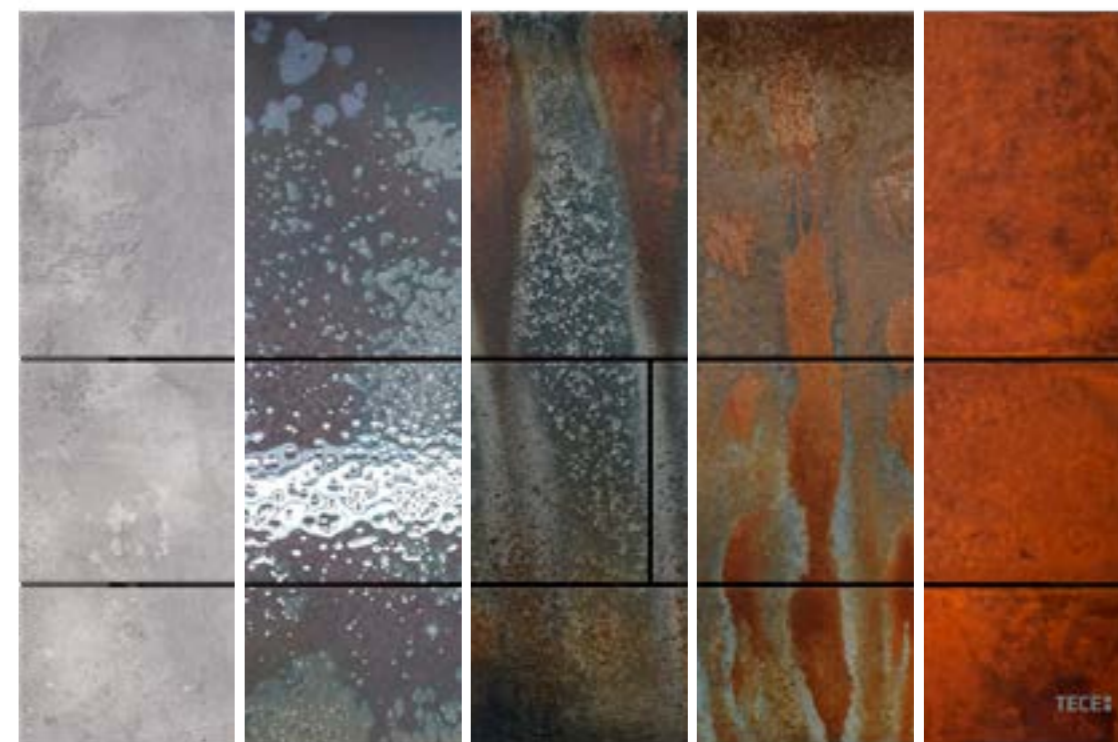

SPOSÓB NA RDZĘ

Dzięki temu, że każdy przycisk w wariancie rdzawa stal jest wytwarzany ręcznie, zyskuje on swój indywidualny, niepowtarzalny charakter.

Dbłość o detal i solidna forma ze stali szlachetnej czynią go ponadczasowym, a specjalne procesy gwarantują trwałość, odporność na wilgoć i łatwość utrzymania w czystości.

Jakość nie podlega negocjacom - co do tego wszyscy jesteśmy zgodni.