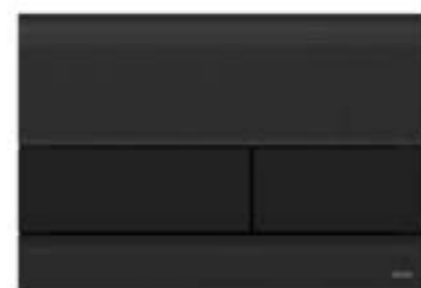

9240809
szkło czarne,
przyciski czarne połysk