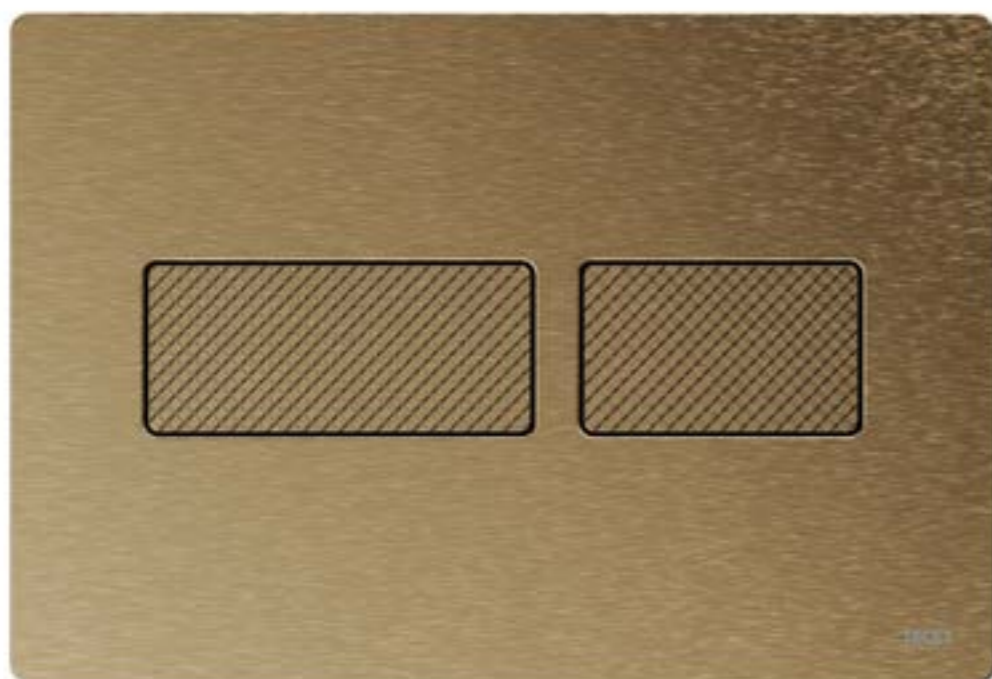

02

03

TECEsolid

GRAFIT SZCZOTKOWANY O STRUKTURZE LINIOWEJ

Wyrafinowany detal - na całej linii.
Dzięki nowej reliefowej powierzchni
TECEsolid wprowadza do aranżacji
łazienki urok strukturalnych powierzchni
oraz niezapomniane - wizualne
i dotykowe - doznania.

TECEsolid

NIKIEL SZCZOTKOWANY O STRUKTURZE LINIOWEJ

Silny charakter, który odnajdzie się w niejednej aranżacji - taki jest TECEsolid z liniarną strukturą w ciepłym odcieniu niklu. Jako dyskretny wyróżnik lub elegancki akcent.

TECEsolid

MOSIĄDZ SZCZOTKOWANY O STRUKTURZE DIAMENTOWEJ

Szlachetne oblicze łazienki. TECEsolid z powierzchnią ze szczotkowanego mosiądzu, z diamentową strukturą na obu klawiszach, oferuje nowe wrażenia związane z użytkowaniem pomieszczeń sanitarnych.

TECEsolid

BRAŹ SZCZOTKOWANY O STRUKTURZE DIAMENTOWEJ

Szczotkowany brąz z biżuteryjnym szlifem.
TECEsolid to wyrazisty detal - także do toalet
użyteczności publicznej.

TECEsolid PRZEGLĄD KOLEKCJI

Solidne i szlachetne - oto seria przycisków spłukujących do WC TECEsolid. Klasycznie gładkie lub z wytwornym szlifem – każdy z nich jest łatwy w utrzymaniu w czystości, trwały. Po prostu niezniszczalny i zachwycający ponadczasowym pięknem.