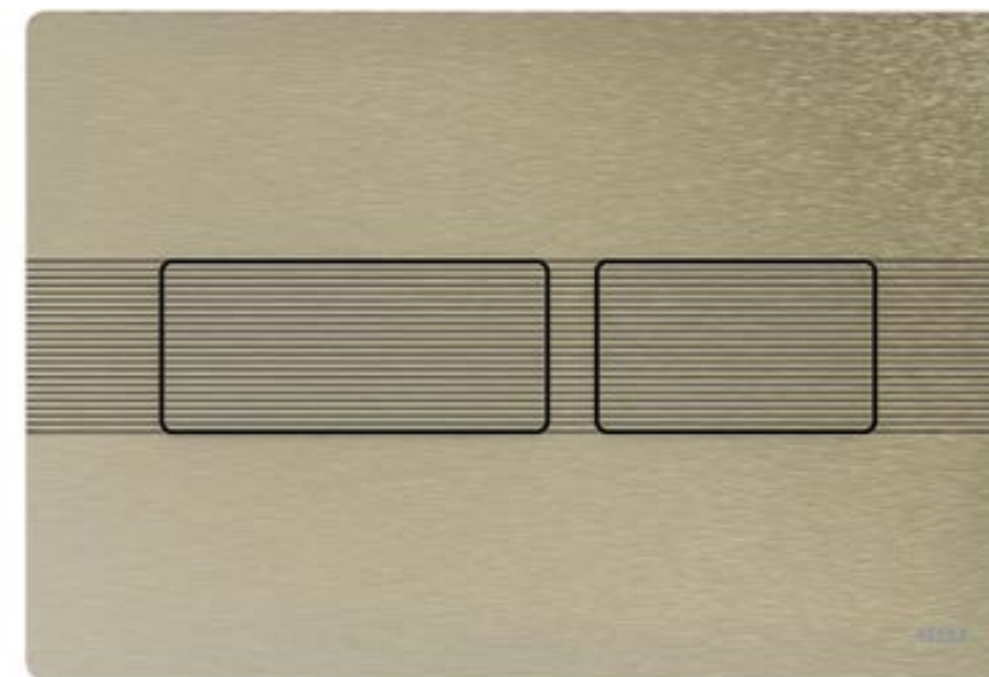

TECE
close to you

TECEsolid przyciski spłukujące

HEAVY METAL

TECE

SOLIDNE WYKOŃCZENIE

TECEsolid jest nie tylko jednym z najbardziej wytrzymałych przycisków spłukujących do WC. Subtelne, strukturalne wykończenie wprowadza go do ligi klasyki designu. Jego forma i funkcja są przemyślane w każdym szczególe, dzięki czemu wpisuje się zarówno w projekty obiektów publicznych, jak i wyrafinowanych prywatnych pomieszczeń sanitarnych.

02

03

TECEsolid

GRAFIT SZCZOTKOWANY O STRUKTURZE LINIOWEJ

Wyrafinowany detal - na całej linii.
Dzięki nowej reliefowej powierzchni
TECEsolid wprowadza do aranżacji
łazienki urok strukturalnych powierzchni
oraz niezapomniane - wizualne
i dotykowe - doznania.

TECEsolid

NIKIEL SZCZOTKOWANY O STRUKTURZE LINIOWEJ

Silny charakter, który odnajdzie się w niejednej aranżacji - taki jest TECEsolid z liniarną strukturą w ciepłym odcieniu niklu. Jako dyskretny wyróżnik lub elegancki akcent.

TECEsolid

MOSIĄDZ SZCZOTKOWANY O STRUKTURZE DIAMENTOWEJ

Szlachetne oblicze łazienki. TECEsolid z powierzchnią ze szczotkowanego mosiądzu, z diamentową strukturą na obu klawiszach, oferuje nowe wrażenia związane z użytkowaniem pomieszczeń sanitarnych.