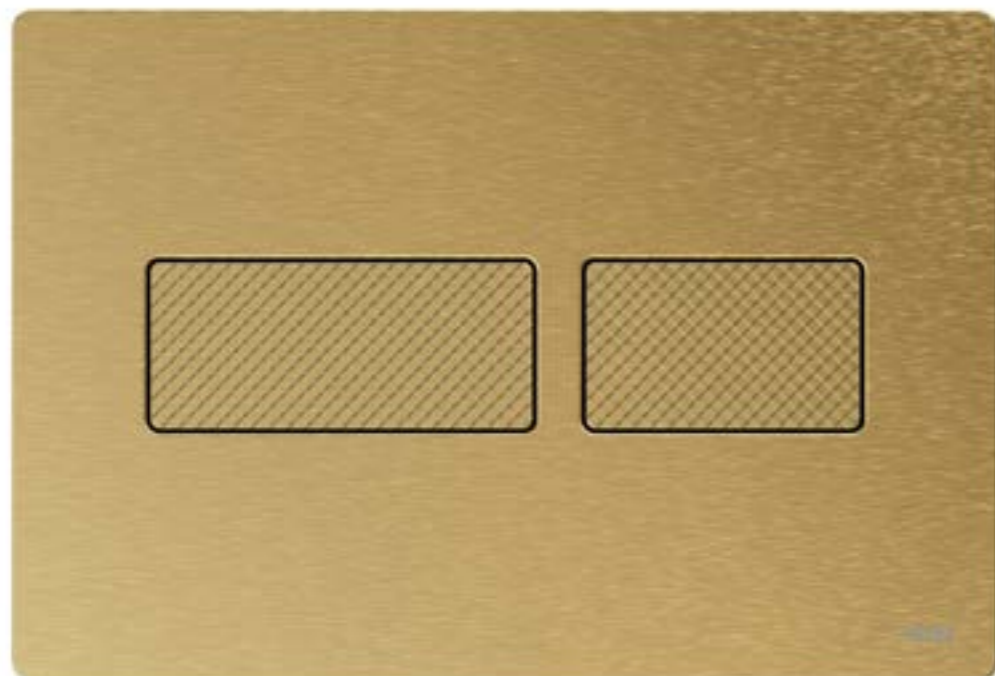

TECEsolid

MOSIĄDZ SZCZOTKOWANY O STRUKTURZE DIAMENTOWEJ

Szlachetne oblicze łazienki. TECEsolid z powierzchnią ze szczotkowanego mosiądzu, z diamentową strukturą na obu klawiszach, oferuje nowe wrażenia związane z użytkowaniem pomieszczeń sanitarnych.