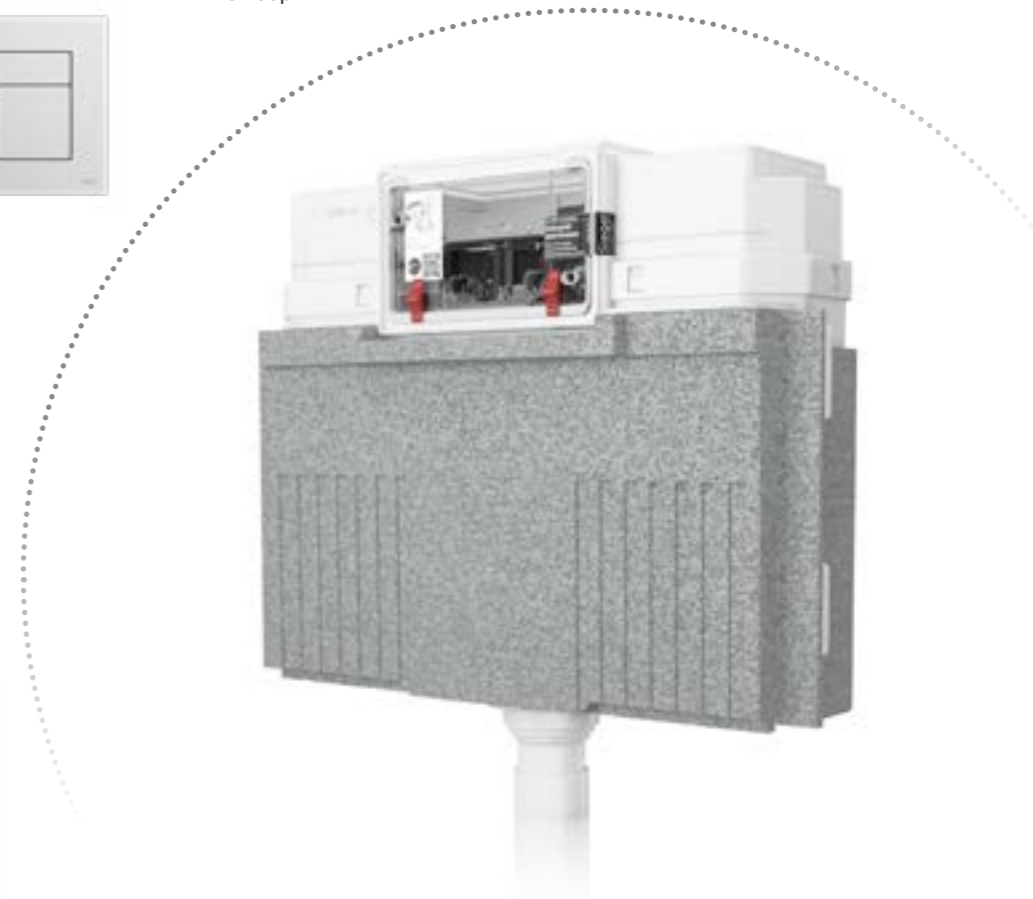

Zmiany bez granic

Wszystkie przyciski spłukujące TECE są kompatybilne z uniwersalną spłuczką TECE – bez względu na serię i rok produkcji. Dzięki temu zmiana aranżacji łazienki i przycisku nie wiąże się z koniecznością przeprowadzania generalnego remontu i wymiany spłuczki. To zasługa modułowości systemowej TECE.