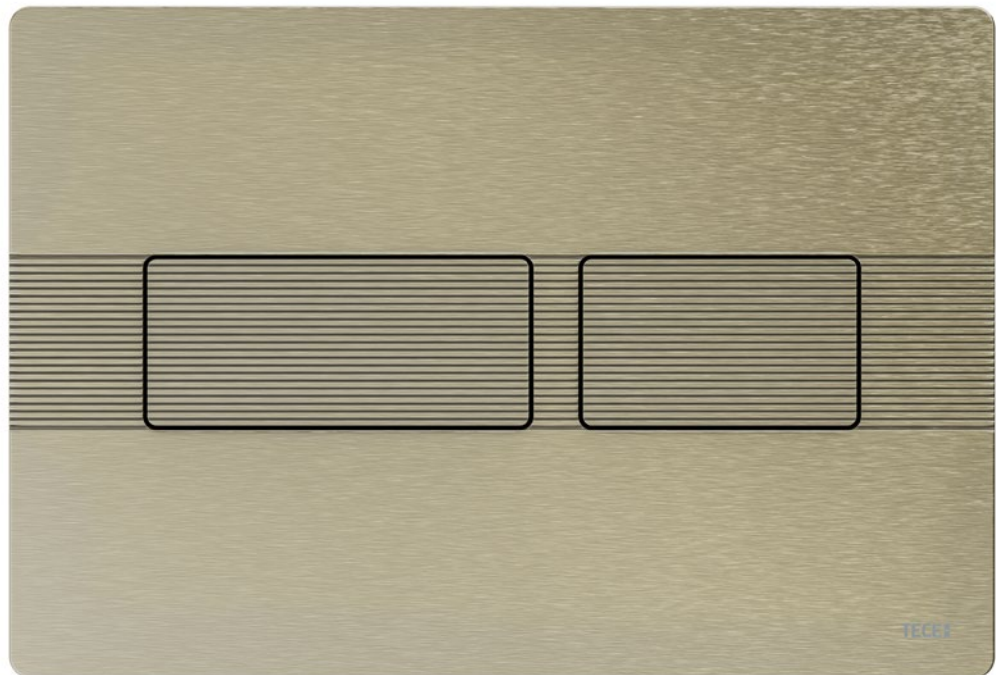

TECE 
close to you

TECEsolid Betätigungsplatten

HEAVY METAL

TECE 

HART IM NEHMEN, STARK IM FINISH

TECEsolid ist nicht nur eine der robustesten WC-Betätigungen von TECE, sie kann mit ihren feinen, strukturierten Oberflächen auch optisch in der obersten Designliga mitspielen. Form und Funktion zu Ende gedacht – vom öffentlichen und halböffentlichen Raum bis zum anspruchsvollen Privatbad.

TECEsolid

GRAPHIT GEBÜRSTET MIT LINIENSTRUKTUR

04

Raffiniert auf ganzer Linie. Mit neuer Relief-Oberfläche bringt TECEsolid noch mehr Struktur in das Bad-Design. Ein optisches und haptisches Erlebnis.

TECEsolid

NICKEL GEBÜRSTET MIT LINIENSTRUKTUR

Starker Charakter für jede Umgebung:
TECEsolid in warmweichem Nickel und mit
Linienstruktur. Als dezenter Kontrapunkt
oder elegantes Add-on.

TECEsolid

MESSING GEBÜRSTET MIT RAUTENSTRUKTUR

Neue Facetten für jedes Bad. TECEsolid in der Oberfläche Messing gebürstet mit symmetrischer Rautenstruktur auf beiden Betätigungstasten – made to touch!

TECEsolid

BRONZE GEBÜRSTET MIT RAUTENSTRUKTUR

Gebürstete Bronze mit feinen Gitterlinien.
TECEsolid setzt starke Zeichen auch im
halböffentlichen Raum.