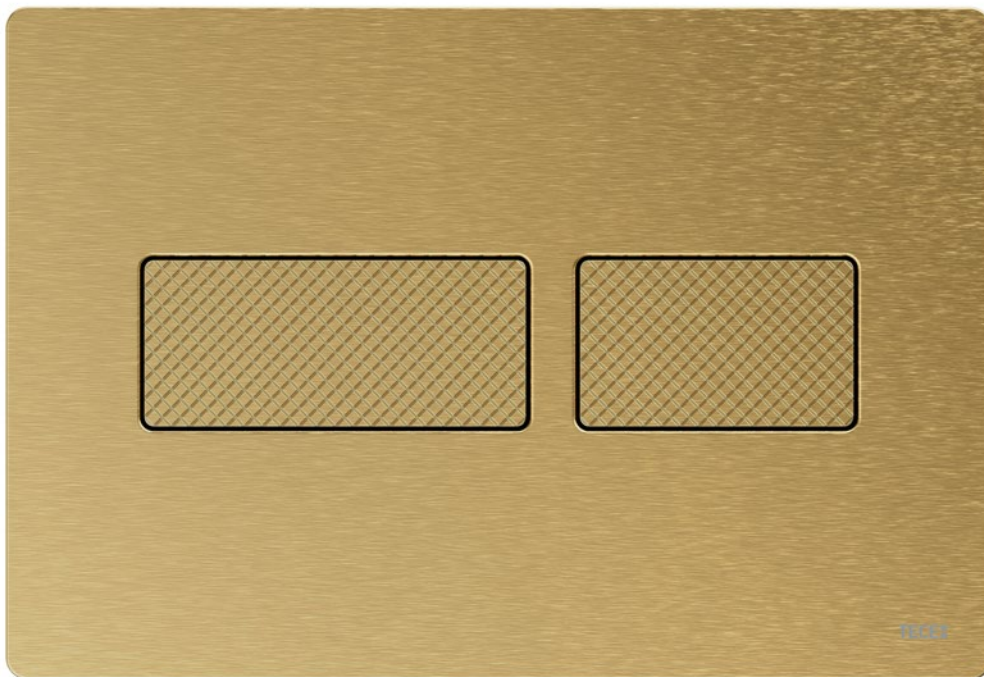

TECE 
close to you

TECEsolid Betätigungsplatten

HEAVY METAL

TECE 

HART IM NEHMEN, STARK IM FINISH

TECEsolid ist nicht nur eine der robustesten WC-Betätigungen von TECE, sie kann mit ihren feinen, strukturierten Oberflächen auch optisch in der obersten Designliga mitspielen. Form und Funktion zu Ende gedacht – vom öffentlichen und halböffentlichen Raum bis zum anspruchsvollen Privatbad.

TECEsolid

GRAPHIT GEBÜRSTET MIT LINIENSTRUKTUR

04

Raffiniert auf ganzer Linie. Mit neuer Relief-Oberfläche bringt TECEsolid noch mehr Struktur in das Bad-Design. Ein optisches und haptisches Erlebnis.

TECEsolid

NICKEL GEBÜRSTET MIT LINIENSTRUKTUR

Starker Charakter für jede Umgebung:
TECEsolid in warmweichem Nickel und mit
Linienstruktur. Als dezenter Kontrapunkt
oder elegantes Add-on.

TECEsolid

MESSING GEBÜRSTET MIT RAUTENSTRUKTUR

Neue Facetten für jedes Bad. TECEsolid in der Oberfläche Messing gebürstet mit symmetrischer Rautenstruktur auf beiden Betätigungstasten – made to touch!

TECEsolid

BRONZE GEBÜRSTET MIT RAUTENSTRUKTUR

Gebürstete Bronze mit feinen Gitterlinien.
TECEsolid setzt starke Zeichen auch im
halböffentlichen Raum.