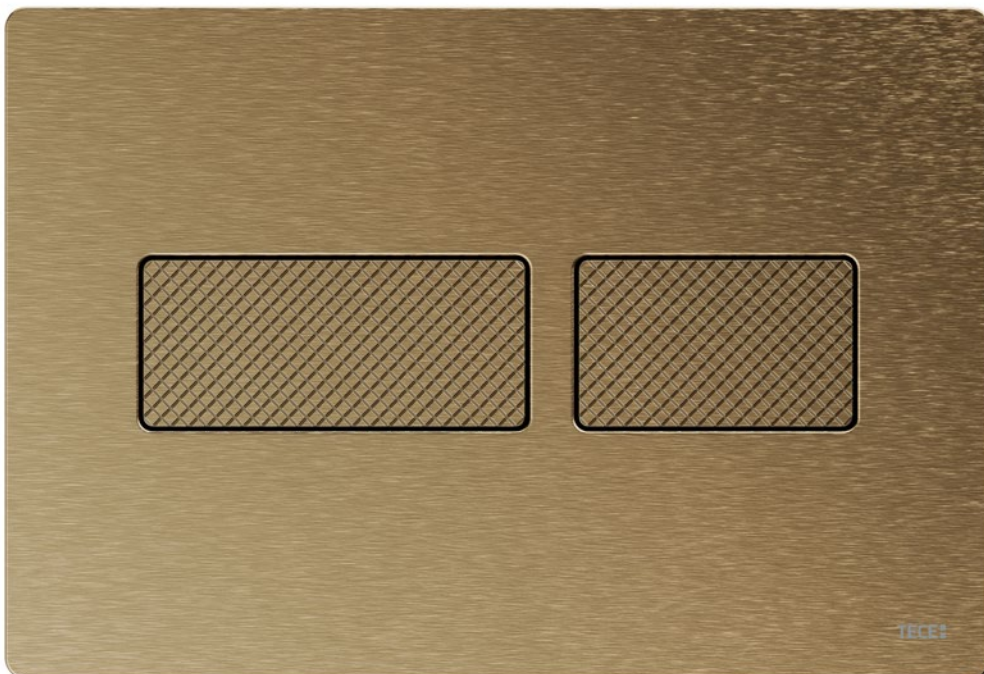

TECE 
close to you

TECEsolid Betätigungsplatten

HEAVY METAL

TECE 

HART IM NEHMEN, STARK IM FINISH

TECEsolid ist nicht nur eine der robustesten WC-Betätigungen von TECE, sie kann mit ihren feinen, strukturierten Oberflächen auch optisch in der obersten Designliga mitspielen. Form und Funktion zu Ende gedacht – vom öffentlichen und halböffentlichen Raum bis zum anspruchsvollen Privatbad.

TECEsolid

GRAPHIT GEBÜRSTET MIT LINIENSTRUKTUR

04

Raffiniert auf ganzer Linie. Mit neuer Relief-Oberfläche bringt TECEsolid noch mehr Struktur in das Bad-Design. Ein optisches und haptisches Erlebnis.

TECEsolid

NICKEL GEBÜRSTET MIT LINIENSTRUKTUR

Starker Charakter für jede Umgebung:
TECEsolid in warmweichem Nickel und mit
Linienstruktur. Als dezenter Kontrapunkt
oder elegantes Add-on.

TECEsolid

MESSING GEBÜRSTET MIT RAUTENSTRUKTUR

Neue Facetten für jedes Bad. TECEsolid in der Oberfläche Messing gebürstet mit symmetrischer Rautenstruktur auf beiden Betätigungstasten – made to touch!

TECEsolid

BRONZE GEBÜRSTET MIT RAUTENSTRUKTUR

Gebürstete Bronze mit feinen Gitterlinien.
TECEsolid setzt starke Zeichen auch im
halböffentlichen Raum.