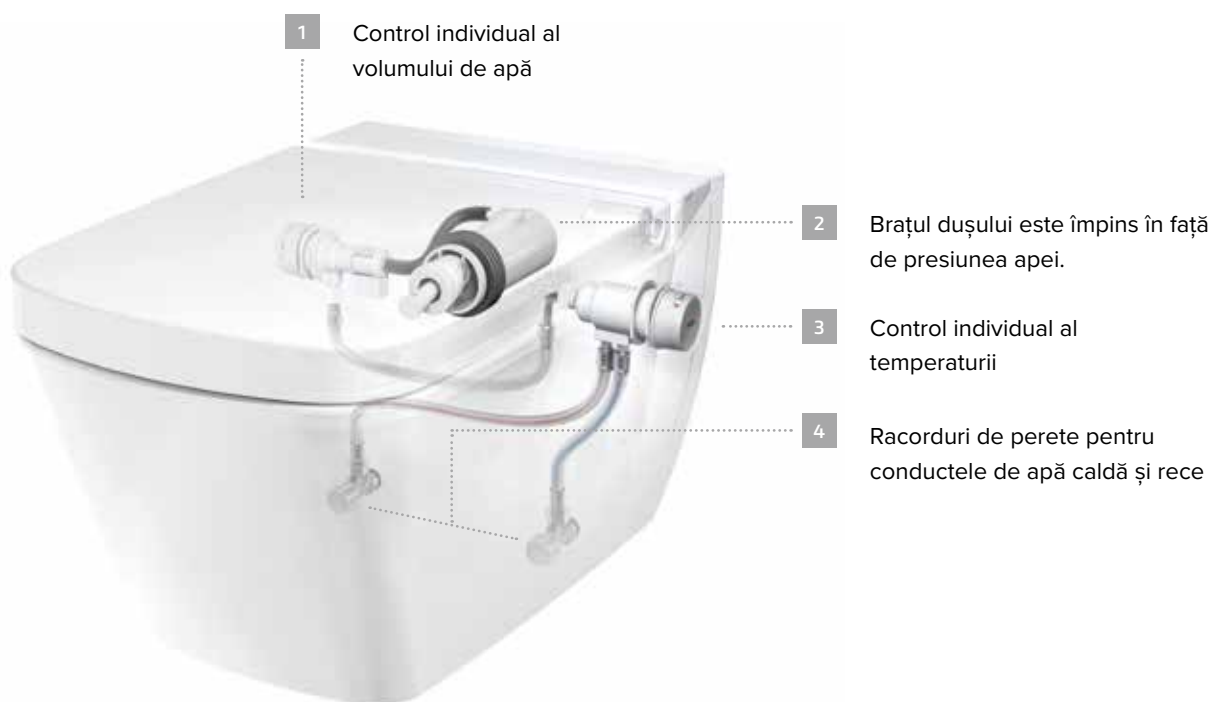

2

3

4

Calitate garantată!

TECEone respectă cerințele
standardelor EN 1717 și EN 997.

- 1 Schimbare ușoară a cartușelor și a capetelor de duș
- 2 Racordarea la conductele de apă caldă și rece cu robineti colțar
- 3 Tehnologie de fixare ascunsă pentru instalare pe perete
- 4 Fixarea capacului cu bolțuri pre-instalate din fabrică

Sistemul de siguranță integrat în TECEone pentru protecția împotriva contaminării apei în instalațiile de apă potabilă respectă cerințele standardului EN 1717. În consecință, TECEone poate fi conectat direct la conductele de apă caldă și apă rece. De asemenea, atât vasul ceramic cât și capacul respectă cerințele standardului de calitate aplicabil, EN 997.

“Fără energie electrică, fără sisteme electronice complicate, fără probleme la instalare!”

TECEone este diferit

Componente electronice complexe, dimensiuni mari, costuri ridicate— caracteristici care până acum nu recomandau instalarea vaselor de WC cu funcție de bideu. Cu TECEone schimbăm regulile jocului: Datorită funcției de duș fără conectare la electricitate, este la fel de simplu de instalat ca o baterie de duș. Sistemul TECEone este intuitiv și confortabil chiar și ca mod de operare și are un design atât de frumos și compact încât se potrivește în orice baie.

Gama de produse

Aceste este TECEone

Vas ceramic pentru WC fără ramă, cu funcție de duș integrată pentru o igienă personală confortabilă folosind apă.

Funcția de duș folosește rețeaua de apă caldă și rece a clădirii, și astfel nu este necesară conectarea la electricitate. Sunt disponibile seturi de adaptare compatibile cu racorduri de apă pentru construcții cu pereți din cărămidă și structuri portante.